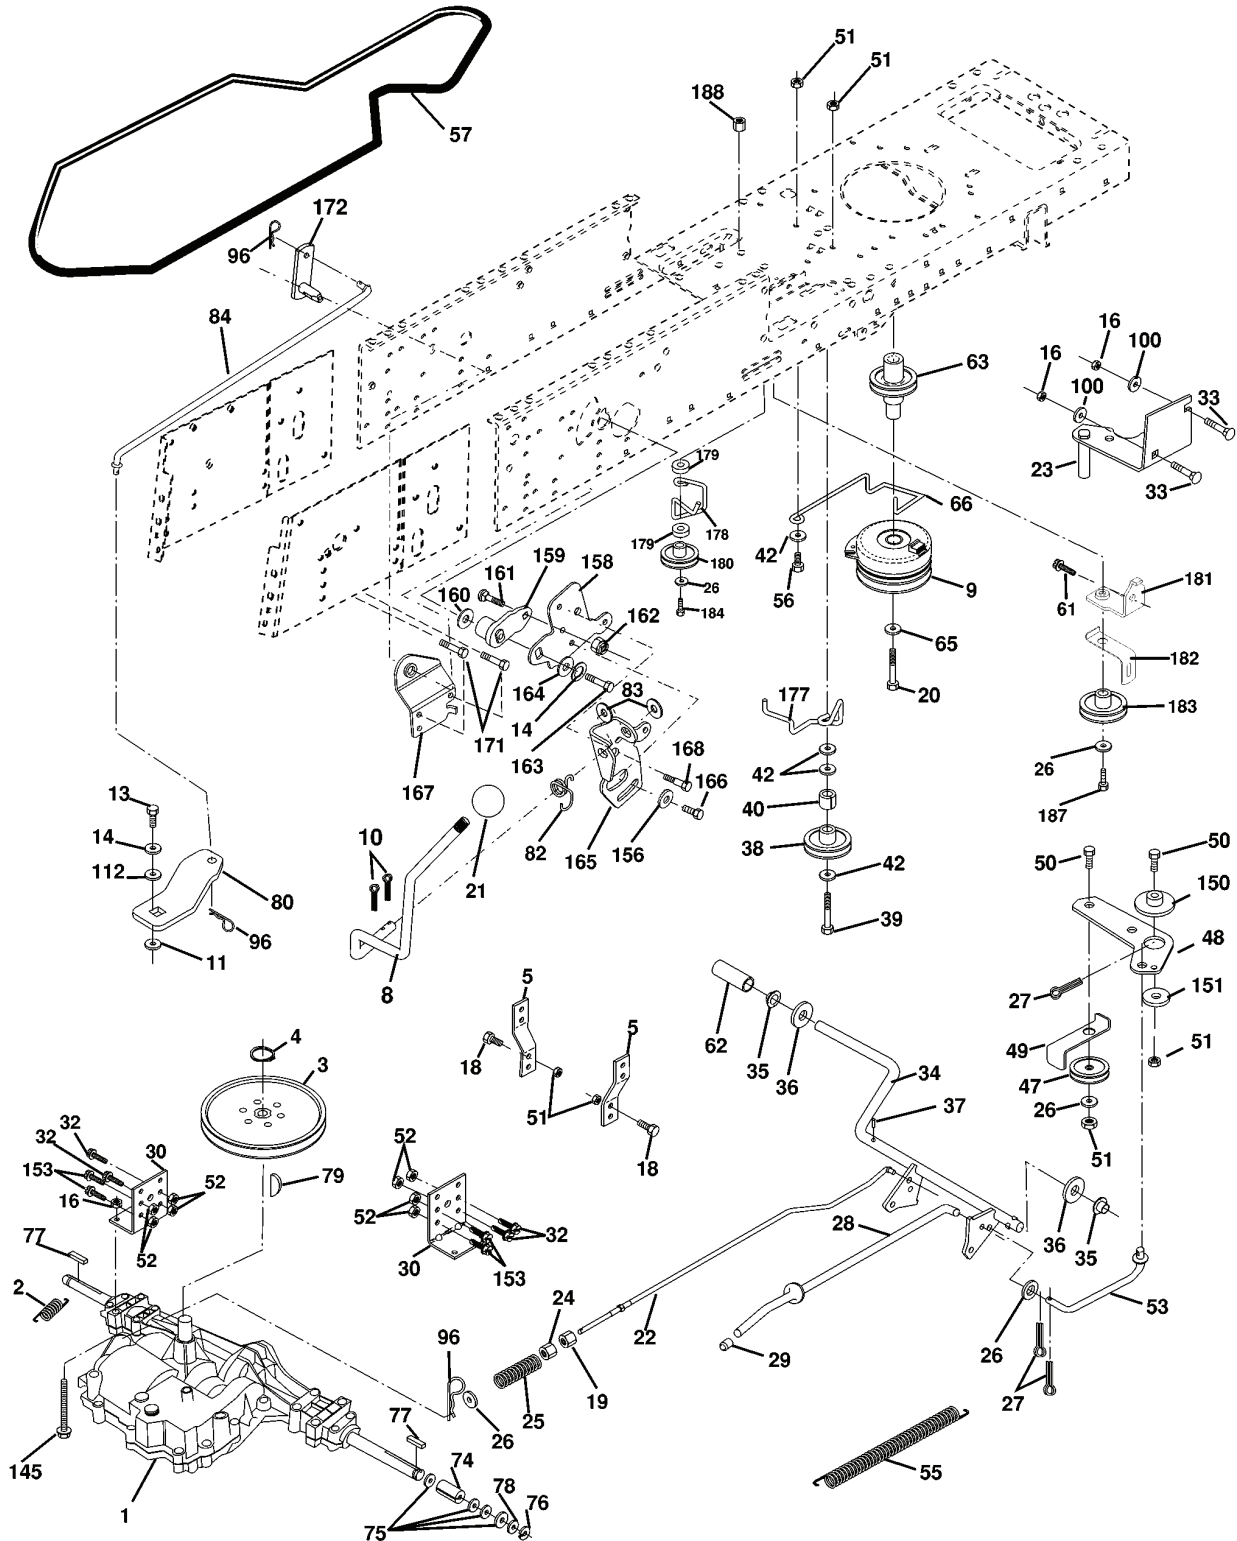

REPAIR PARTS

TRACTOR- -MODEL NO. CT130 (HECT130A) PRODUCT NO. 954 17 00-12

DRIVE

REF.	PART NO.	DESCRIPTION	REMARK	QTY.	KIT
2	532146682	SPRING		1	
3	532165999	PULLEY		1	
4	812000028	CLIP		1	
5	532121520	BRACKET		1	
8	532165619	ROD		1	
9	532167162	CLUTCH		1	
10	876020416	SPLIT PIN		1	
11	532105701	WASHER		1	
13	874550412	BOLT		1	
14	810040400	WASHER		1	
16	873800500	LOCK NUT		1	
18	874780616	BOLT		1	
19	873800600	NUT		1	
20	532150280	SCREW		1	
21	532121274	KNOB		1	
22	532165811	ROD		1	
23	532154978	BRACKET		1	
24	873350600	NUT		1	
25	532106888	SPRING		1	
26	819131316	WASHER		1	
27	876020412	SPLIT PIN		1	
28	532145204	ROD		1	
29	532071673	COVER		1	
30	532130807	BRACKET		1	
32	874760512	BOLT		1	
33	872140516	BOLT		1	
34	532165496	SHAFT		1	
35	532120183	BEARING		1	
36	819211616	WASHER		1	
37	532124963	PIN RETAINING SCREW		1	
38	532165936	PULLEY		1	
39	874760644	BOLT		1	
40	532124965	SPACER		1	
41	532165932	HOLDER		1	
42	819131312	WASHER		1	
47	532127783	PULLEY		1	
48	532154407	GUIDE		1	
49	532123205	BELT GUIDE		1	
50	874760624	BOLT		1	
51	873680600	NUT		1	
52	873680500	NUT		1	
53	532105710	LINK		1	
55	532105709	SPRING		1	
56	874760620	BOLT		1	
57	532165631	BELT		1	
61	817490612	SCREW		1	
62	532123533	PEDAL RUBBER		1	
63	532145868	PULLEY		1	
65	810040700	WASHER		1	
66	532154778	TENSIONER		1	
74	532137057	SPACER		1	
75	532121749	WASHER		1	
76	812000001	RETAINER RING		1	
77	532123583	KEY		1	
78	532121748	WASHER		1	
79	532125096	WOODRUFF KEY		1	
80	532145090	LEVER		1	
82	532123782	TORSION SPRING		1	
83	819171216	WASHER		1	
84	532165621	LINK		1	
96	532124788	RETAINER RING		1	
100	819111216	WASHER		1	
112	819091210	WASHER		1	
145	874490540	BOLT		1	
150	532165850	BUSHING		1	
153	874760516	BOLT		1	
156	532166002	WASHER		1	
158	532165589	BRACKET		1	
159	532165494	LEVER		1	
160	819292016	WASHER		1	
161	872140406	BOLT		1	
162	873680400	NUT		1	
163	874780416	BOLT		1	
164	819091010	WASHER		1	
165	532165623	BRACKET		1	
166	532166880	SCREW		1	
167	532165588	BRACKET		1	
168	532165492	BOLT		1