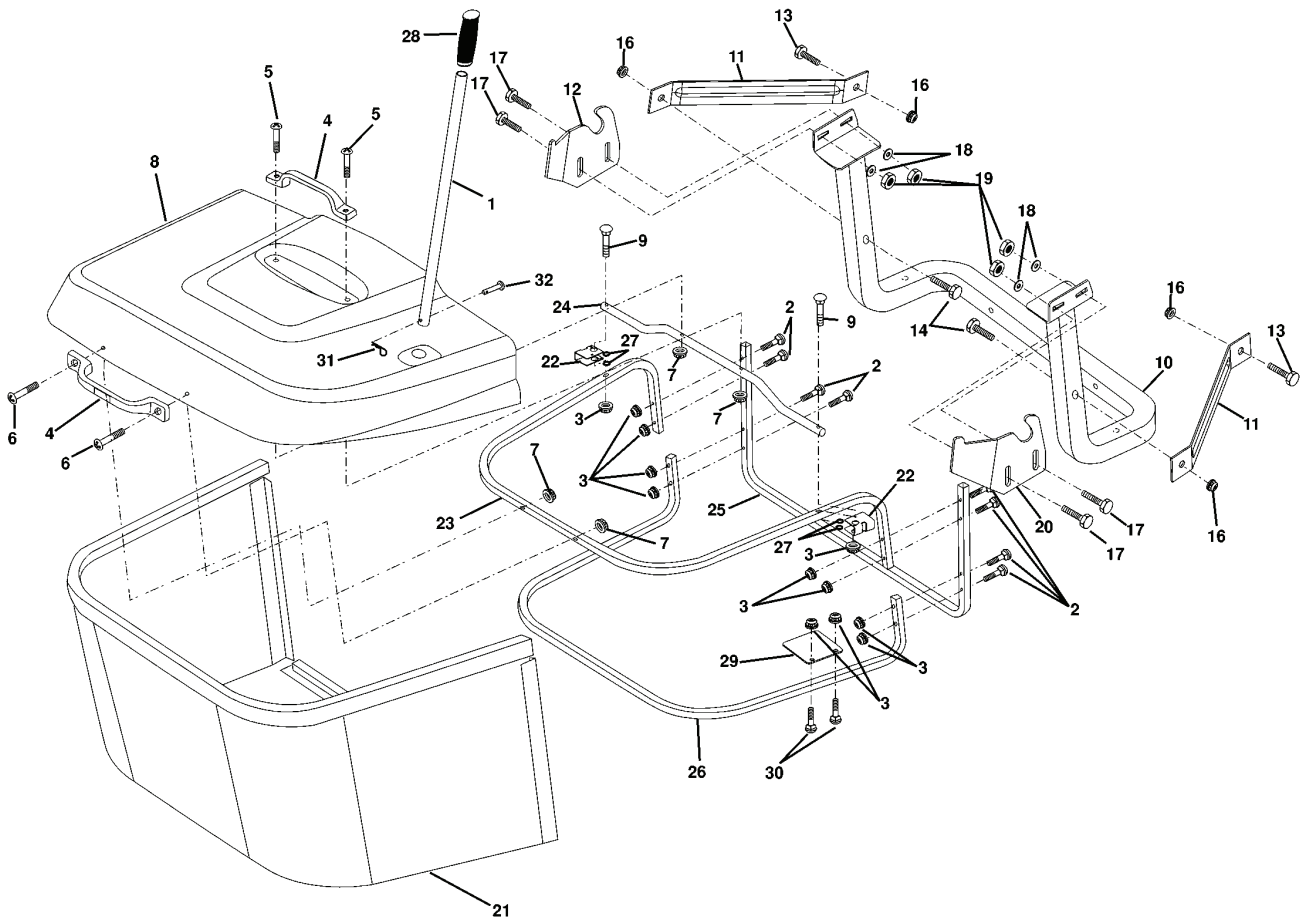

# REPAIR PARTS

TRACTOR- -MODEL NO. CT130 (HECT130A) PRODUCT NO. 954 17 00-12  
MOWER LIFT

REF.	PART NO.	DESCRIPTION	REMARK	QTY.	KIT
1	532159460	WIRE		1	
2	532159471	LEVER		1	
3	532105767	PIN RETAINING SCREW		1	
4	812000002	RETAINER RING		1	
5	819211621	WASHER		1	
6	532120183	BEARING		1	
7	532125631	HANDLE		1	
8	532124526	KNOB		1	
11	532165829	ROD		1	
12	532165831	ROD		1	
13	532124670	RETAINER RING		1	
15	532127218	LINK		1	
16	873350800	NUT		1	
17	532130171	BRACKET		1	
18	873680800	NUT		1	
19	532139868	LEVER		1	
20	532163552	CLIP		1	
23	532110807	NUT		1	
24	819131016	WASHER		1	
25	532124874	SPRING		1	
26	876020308	SPLIT PIN		1	
27	532126971	LEVER		1	
28	873350600	NUT		1	
29	532138057	KNOB		1	
30	532150233	TRUNNION		1	
31	532140302	BEARING		1	
32	873540600	NUT		1	
36	532155907	INDEX INDICATEUR HAUT COUPE		1	
37	532123935	PLUG		1	
38	817490512	SCREW		1	
40	819112410	WASHER		1	
41	532123934	INDICATOR		1	
49	532145212	NUT		1	
50	532110452	NUT		1	

# REPAIR PARTS

TRACTOR- -MODEL NO. CT130 (HECT130A) PRODUCT NO. 954 17 00-12

BAGGER

REF.	PART NO.	DESCRIPTION	REMARK	QTY.	KIT
1	532165249	ROD		1	
2	872140416	BOLT		1	
3	532123976	LOCKNUT		1	
4	532165693	HANDLE		1	
5	874981024	SCREW		1	
6	874981032	SCREW		1	
7	532059931	NUT		1	
8	532167980	COVER		1	
9	872140418	BOLT		1	
10	532165716	ROD		1	
11	532165719	ROD		1	
12	532165735	BRACKET		1	
13	872110606	BOLT		1	
14	874520640	BOLT		1	
15	819132016	WASHER		1	
16	873900600	NUT		1	
17	872140506	BOLT		1	
18	819112016	WASHER		1	
19	873800500	LOCK NUT		1	
20	532165736	BRACKET		1	
21	532165780	BAG		1	
22	532165781	CLAMP		1	
23	532165782	FRAME		1	
24	532165783	FRAME		1	
25	532165784	FRAME		1	
26	532165785	FRAME		1	
27	532165786	GASKET		1	
28	532165787	HANDLE		1	
29	532165839	STOP		1	
30	872140410	BOLT		1	
31	532124788	RETAINER RING		1	
32	532126875	RIVET		1	