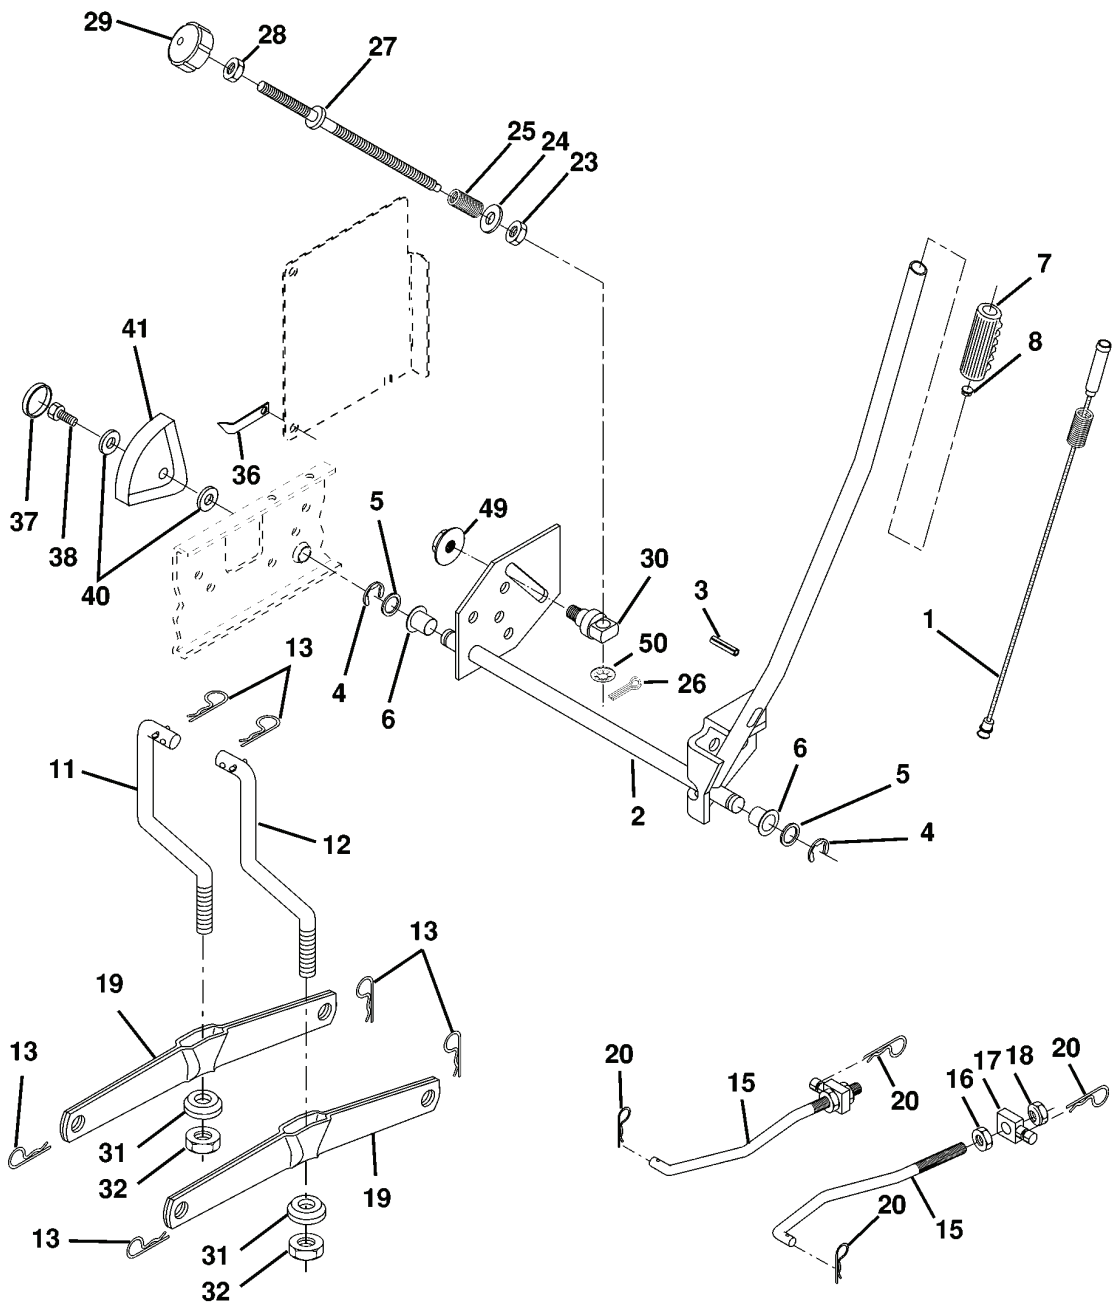

# REPAIR PARTS

TRACTOR- -MODEL NO. CT130 (HECT130A) PRODUCT NO. 954 17 00-12  
MOWER LIFT

REF.	PART NO.	DESCRIPTION	REMARK	QTY.	KIT
1	532159460	WIRE		1	
2	532159471	LEVER		1	
3	532105767	PIN RETAINING SCREW		1	
4	812000002	RETAINER RING		1	
5	819211621	WASHER		1	
6	532120183	BEARING		1	
7	532125631	HANDLE		1	
8	532124526	KNOB		1	
11	532165829	ROD		1	
12	532165831	ROD		1	
13	532124670	RETAINER RING		1	
15	532127218	LINK		1	
16	873350800	NUT		1	
17	532130171	BRACKET		1	
18	873680800	NUT		1	
19	532139868	LEVER		1	
20	532163552	CLIP		1	
23	532110807	NUT		1	
24	819131016	WASHER		1	
25	532124874	SPRING		1	
26	876020308	SPLIT PIN		1	
27	532126971	LEVER		1	
28	873350600	NUT		1	
29	532138057	KNOB		1	
30	532150233	TRUNNION		1	
31	532140302	BEARING		1	
32	873540600	NUT		1	
36	532155907	INDEX INDICATEUR HAUT COUPE		1	
37	532123935	PLUG		1	
38	817490512	SCREW		1	
40	819112410	WASHER		1	
41	532123934	INDICATOR		1	
49	532145212	NUT		1	
50	532110452	NUT		1	