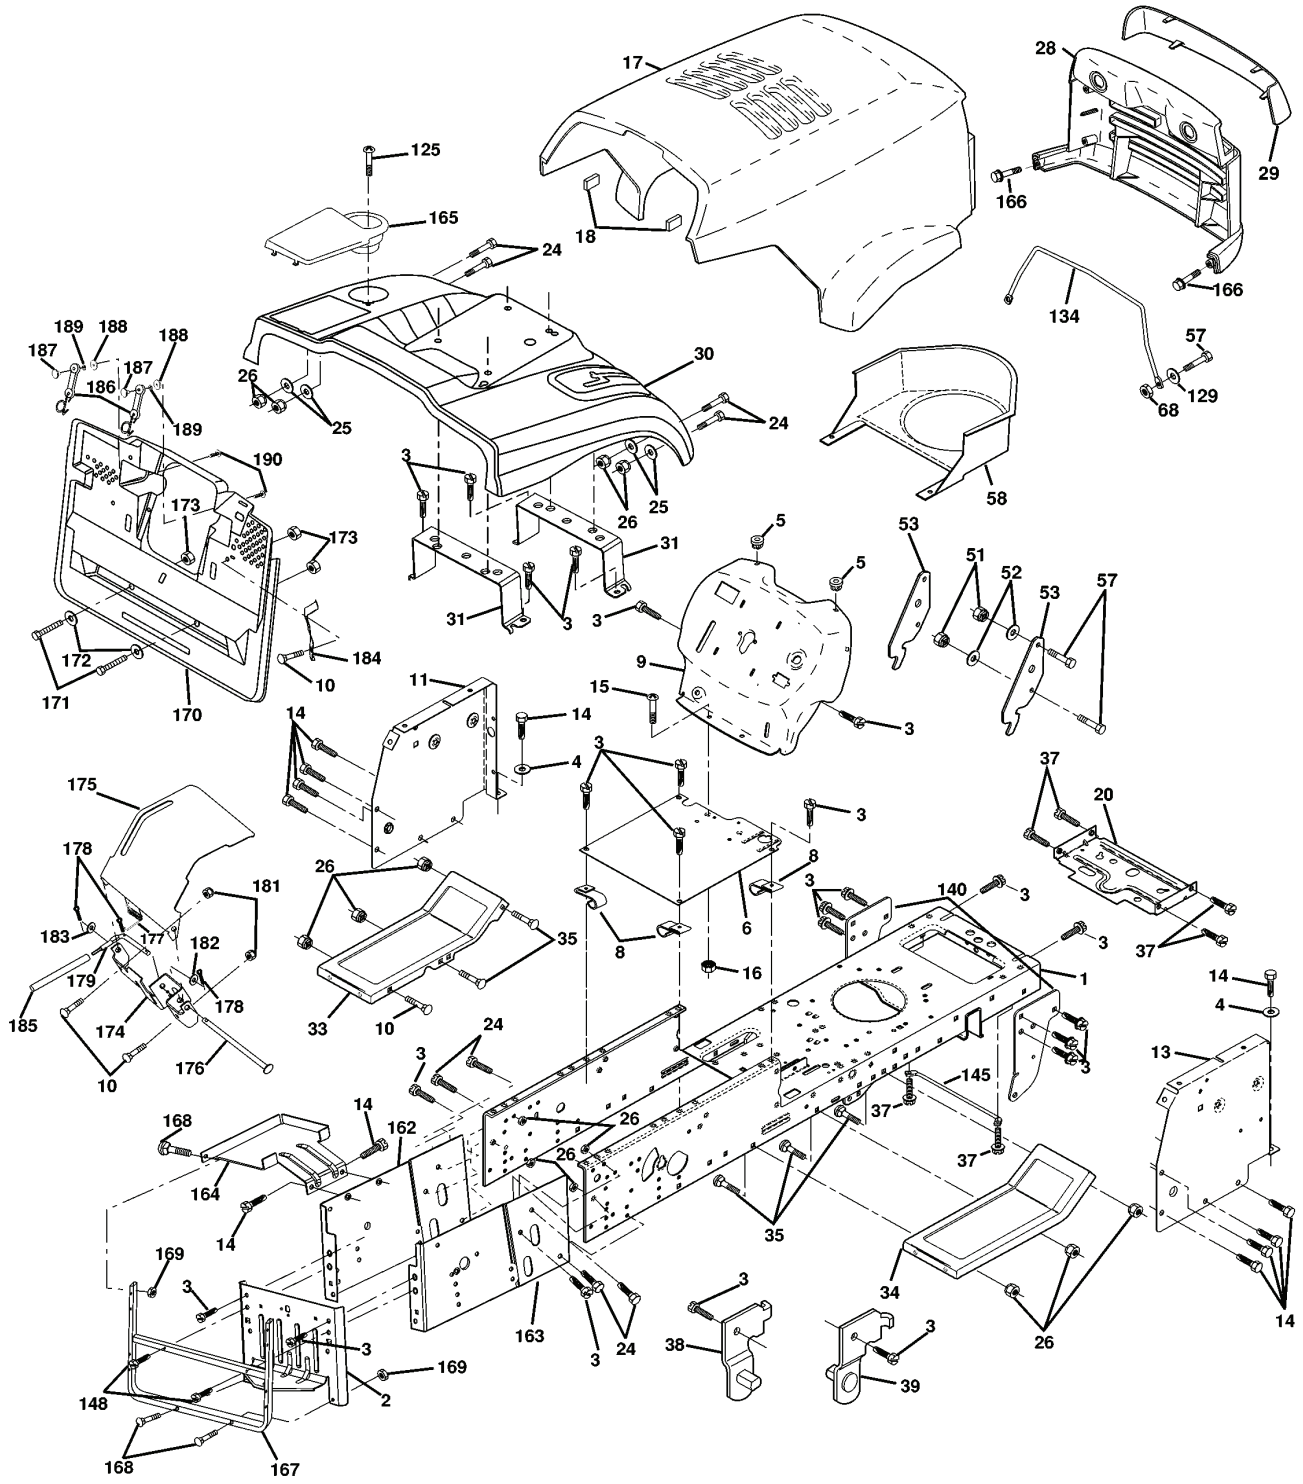

REPAIR PARTS

TRACTOR- -MODEL NO. CT130 (HECT130A) PRODUCT NO. 954 17 00-12
CHASSIS AND ENCLOSURES

REF.	PART NO.	DESCRIPTION	REMARK	QTY.	KIT
1	532165480	CHASSIS		1	
2	532165606	PLATE		1	
3	817490612	SCREW		1	
4	819131216	WASHER		1	
5	532155272	DAMPER		1	
6	532155923	PLATE		1	
8	532126471	CLIP		1	
9	532167977	PANEL		1	
10	872140608	BOLT		1	
11	532155927	PLATE		1	
13	532155936	PLATE		1	
14	817490608	SCREW		1	
15	874180512	SCREW		1	
16	873510500	NUT		1	
17	532165378	HOOD		1	
18	532126938	DAMPER		1	
20	532156437	PLATE		1	
24	874780616	BOLT		1	
25	819131312	WASHER		1	
26	873800600	NUT		1	
28	532165379	GRILL		1	
29	532165380	LENS		1	
30	532168428	GUARD		1	
31	532165156	BRACKET		1	
33	532147203	SUPPORT		1	
34	532147202	SUPPORT		1	
35	872110606	BOLT		1	
37	817490508	SCREW		1	
38	532139886	BRACKET		1	
39	532139887	BRACKET		1	
51	873800400	NUT		1	
52	819091416	WASHER		1	
53	532150067	BRACKET		1	
57	874780412	BOLT		1	
58	532150127	AIR CONDUCTOR		1	
68	873510400	NUT		1	
125	874180412	SCREW		1	
129	819091016	WASHER		1	
134	532160219	ROD		1	
140	532158418	BRACKET		1	
145	532156524	SHAFT		1	
148	817490620	SCREW		1	
162	532165672	BRACKET		1	
163	532165673	BRACKET		1	
164	532165605	SUPPORT		1	
165	532167979	COVER		1	
166	532164863	SCREW		1	
167	532165779	SUPPORT		1	
168	872050412	BOLT		1	
169	532123976	LOCKNUT		1	
170	532165607	COVER		1	
171	874520628	BOLT		1	
172	819132016	WASHER		1	
173	873510600	NUT		1	
174	532165939	BRACKET		1	
175	532166212	PROTECTOR		1	
176	532128600	LOCKING PIN		1	
177	532132796	SPRING		1	
178	876020312	SPLIT PIN		1	
179	532165942	ROD		1	
180	874760516	BOLT		1	
181	873680500	NUT		1	
182	532138200	WASHER		1	
183	819131316	WASHER		1	
184	532166139	BRACKET		1	
185	532165940	PIPE		1	
186	532160793	LATCH		1	
187	532125004	NUT		1	
188	819061216	WASHER		1	
189	810071000	WASHER		1	
190	871161010	SCREW		1	
--	532005479	PLUG		1