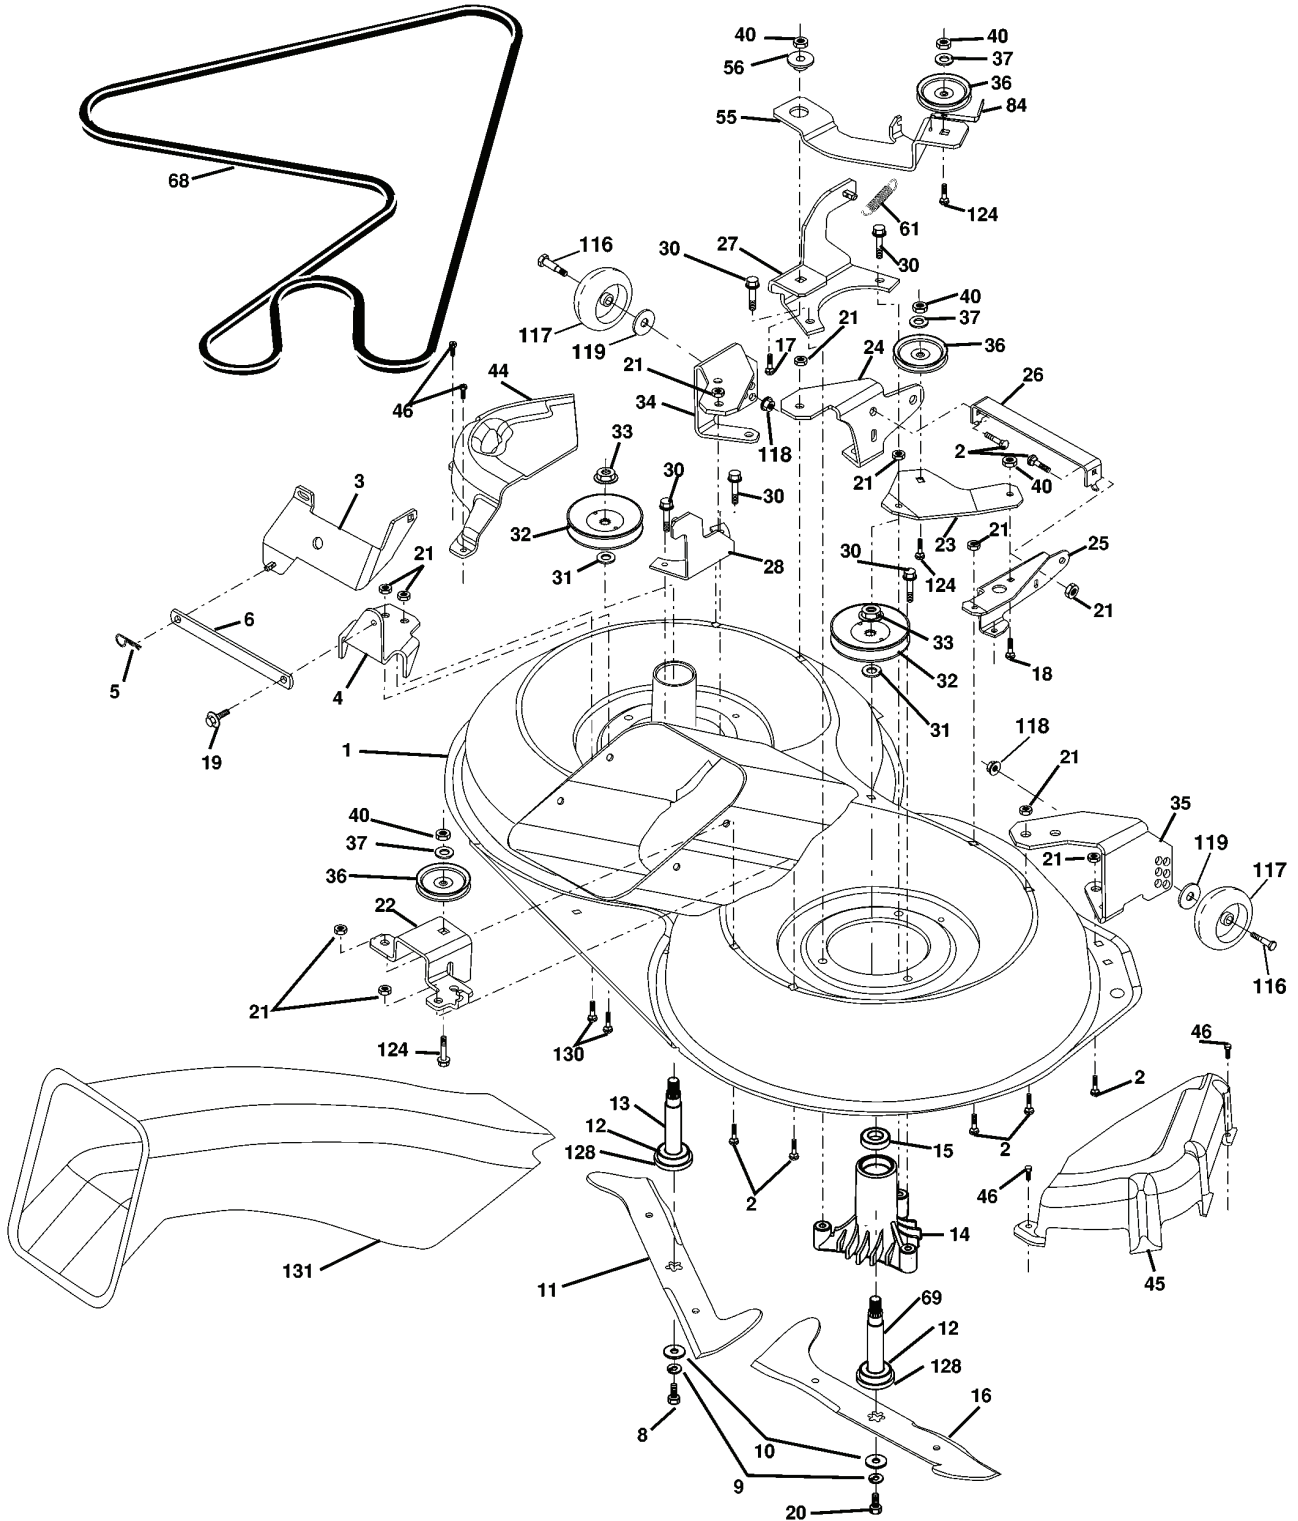

REPAIR PARTS

TRACTOR- -MODEL NO. CT130 (HECT130A) PRODUCT NO. 954 17 00-12
MOWER

REF.	PART NO.	DESCRIPTION	REMARK	QTY.	KIT
1	532165552	HOUSING		1	
2	872140506	BOLT		1	
3	532165569	BRACKET		1	
4	532165558	BRACKET		1	
5	532124670	RETAINER RING		1	
6	532165557	ROD		1	
8	532850857	BOLT		1	
9	810030600	WASHER		1	
10	532140296	WASHER		1	
11	532165560	BLADE		1	
12	532129895	BEARING		1	
13	532137645	SHAFT		1	
14	532128774	BEARING HOUSING		1	
15	532110485	BEARING		1	
16	532165561	BLADE		1	
17	872140610	BOLT		1	
18	872110608	BOLT		1	
19	532132827	SPEC. BOLT		1	
20	532165484	BOLT		1	
21	873680500	NUT		1	
22	532165243	BRACKET		1	
23	532165446	PLATE		1	
24	532165242	BRACKET		1	
25	532165244	BRACKET		1	
26	532165237	ROD		1	
27	532165568	BRACKET		1	
28	532165567	BRACKET		1	
30	532157722	SCREW		1	
31	532129963	WASHER		1	
32	532153531	PULLEY		1	
33	532137266	NUT		1	
34	532165239	BRACKET		1	
35	532165238	BRACKET		1	
36	532146763	PULLEY		1	
37	819131316	WASHER		1	
40	873680600	NUT		1	
44	532165724	PROTECTOR		1	
45	532165556	PROTECTOR		1	
46	532137729	SCREW		1	
55	532165445	LEVER		1	
56	532122052	SPACER		1	
61	532165945	SPRING		1	
68	532165555	BELT		1	
69	532165482	SHAFT		1	
84	532156085	BELT GUIDE		1	
116	532137644	SCREW		1	
117	532133957	WHEEL		1	
118	873930600	NUT		1	
119	819121414	WASHER		1	
124	872110612	BOLT		1	
128	532153390	GASKET		1	
130	872110506	BOLT		1	
131	532165661	PIPE		1	
--	532130794	MANDREL		1	
--	532165579	SPINDLE		1	
--	532165578	HOUSING		1