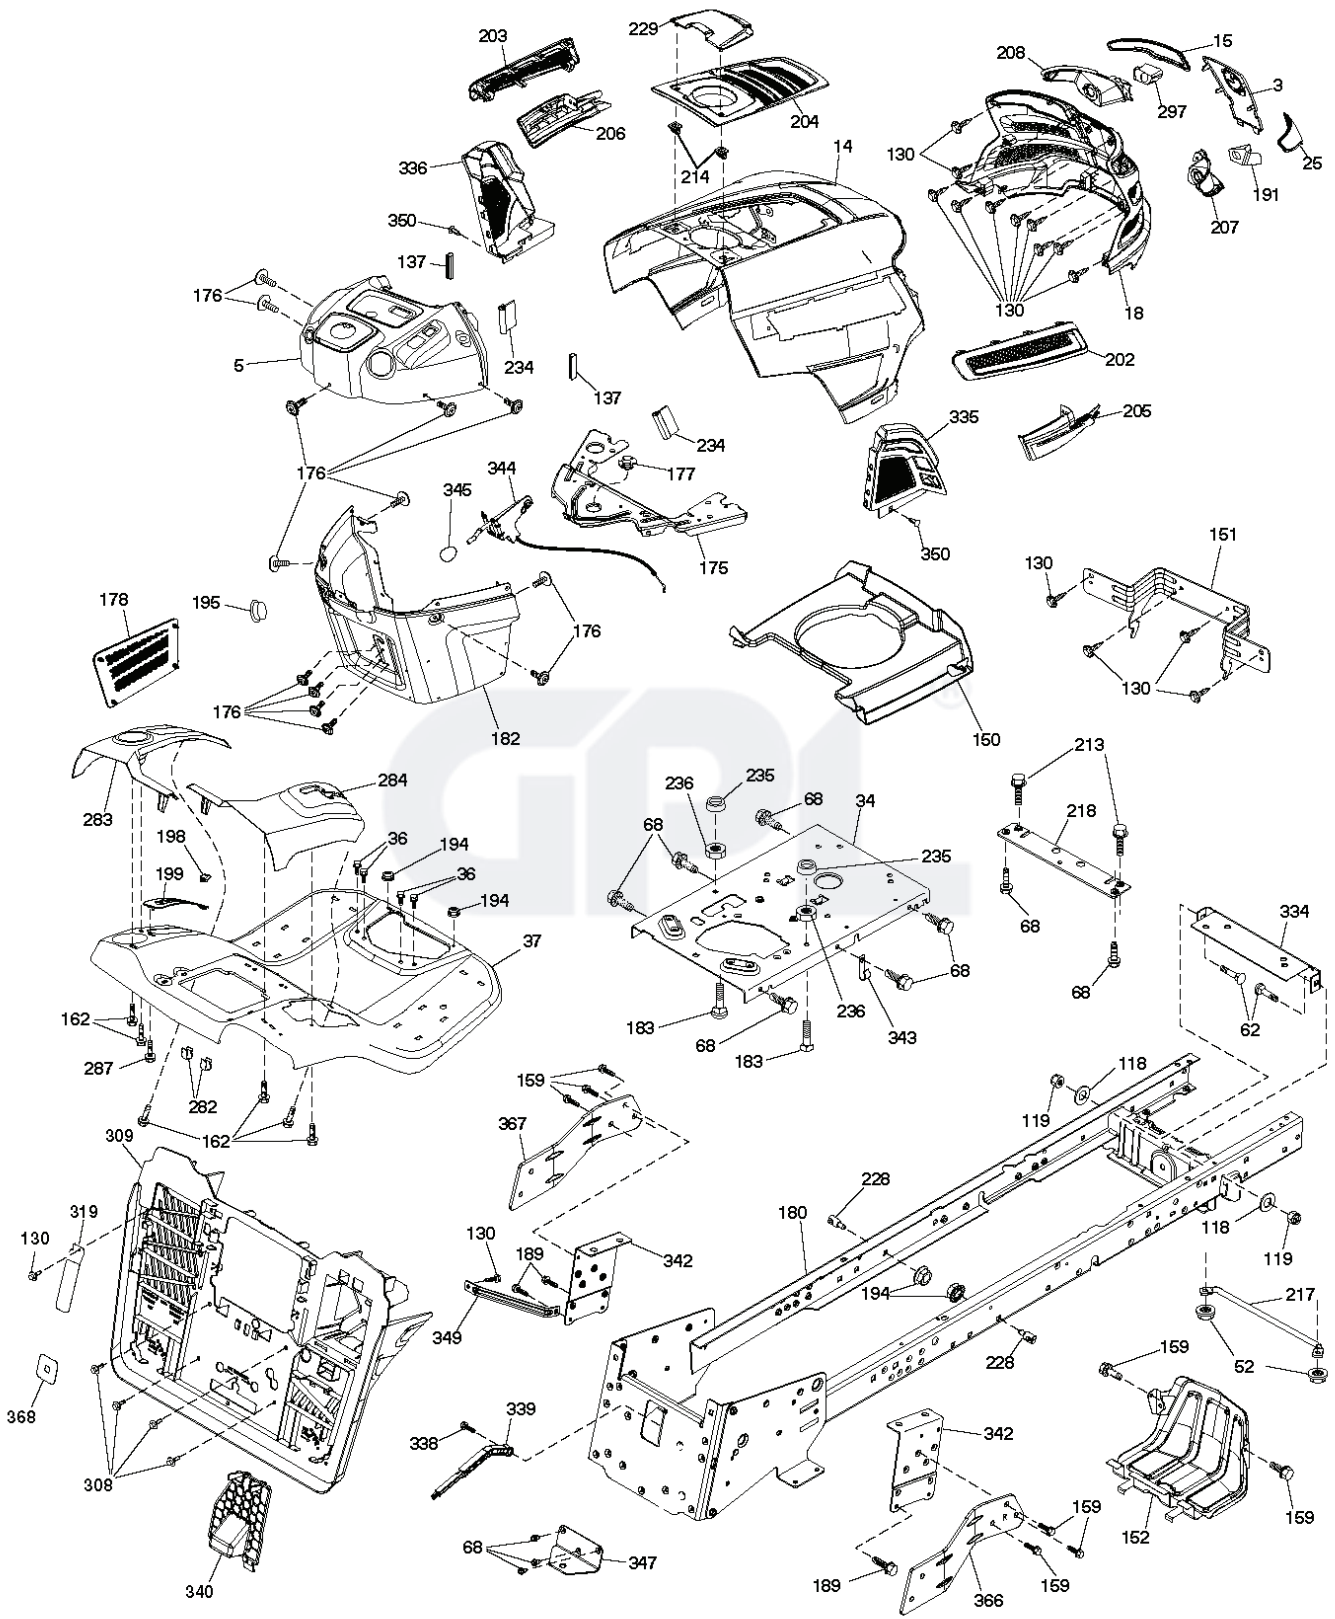

CTH 164T, 96051009400, 2013-06

SPARE PARTS LIST

Bagger_TexCRD-Gen2_6

REF.	PART NO.	DESCRIPTION	REMARK	QTY.	KIT
1	532428610	TUBE		1	
2	532447572	COVER		1	
3	532174814	NUT		1	
5	532443762	FRAME		1	
7	873900400	NUT		1	
8	532447575	COVER		1	
10	532443755	FRAME		1	
19	532194208	PIN		1	
21	532445943	BAG		1	
25	532445528	LATCH		1	
26	817490412	SCREW		1	
27	532445529	GROMMET		1	
28	532165787	HANDLE		1	
42	532440428	CLIP		1	
43	532126875	RIVET		1	
44	532199687	SCREW		1	
45	532443754	FRAME		1	
46	532445541	CONNECTOR		1	
47	532444079	CONNECTOR		1	
48	532444080	BAFFLE		1	
49	532171873	BOLT		1	
50	532171877	BOLT		1	
51	872110506	BOLT		1	
52	873800500	LOCK NUT		1	
53	532444195	BRACKET		1	
54	532447218	HANDLE		1	
55	872140512	BOLT		1	
56	532420306	CLEVIS PIN		1	
58	532085179	CLIP		1	
59	532444763	TUBE		1	
69	532421801	SCREW		1	
70	817000612	SCREW		1	
83	873800600	NUT		1	
84	872110608	BOLT		1	
85	581314402	BRACKET		1	
86	581314302	BRACKET		1	
87	581314802	BRACKET		1	
88	581314702	BRACKET		1	
89	581315104	TUBE ASSY		1	
92	586052302	BRACKET		1	
93	586052402	BRACKET		1	
94	586052502	BRACKET		1	
95	817000512	SCREW		1	

REF.	PART NO.	DESCRIPTION	REMARK	QTY.	KIT
1	581578301	DECAL		1	
2	581579701	DECAL		1	
4	581563801	DECAL		1	
5	532440247	DECAL		1	
7	581627301	DECAL		1	
8	532446159	DECAL		1	
9	581579801	DECAL		1	
11	581579101	DECAL		1	
14	581579601	DECAL		1	
21	532441189	DECAL		1	
23	532444619	DECAL		1	
--	532441409	PAD		1	
--	532441410	PAD		1	