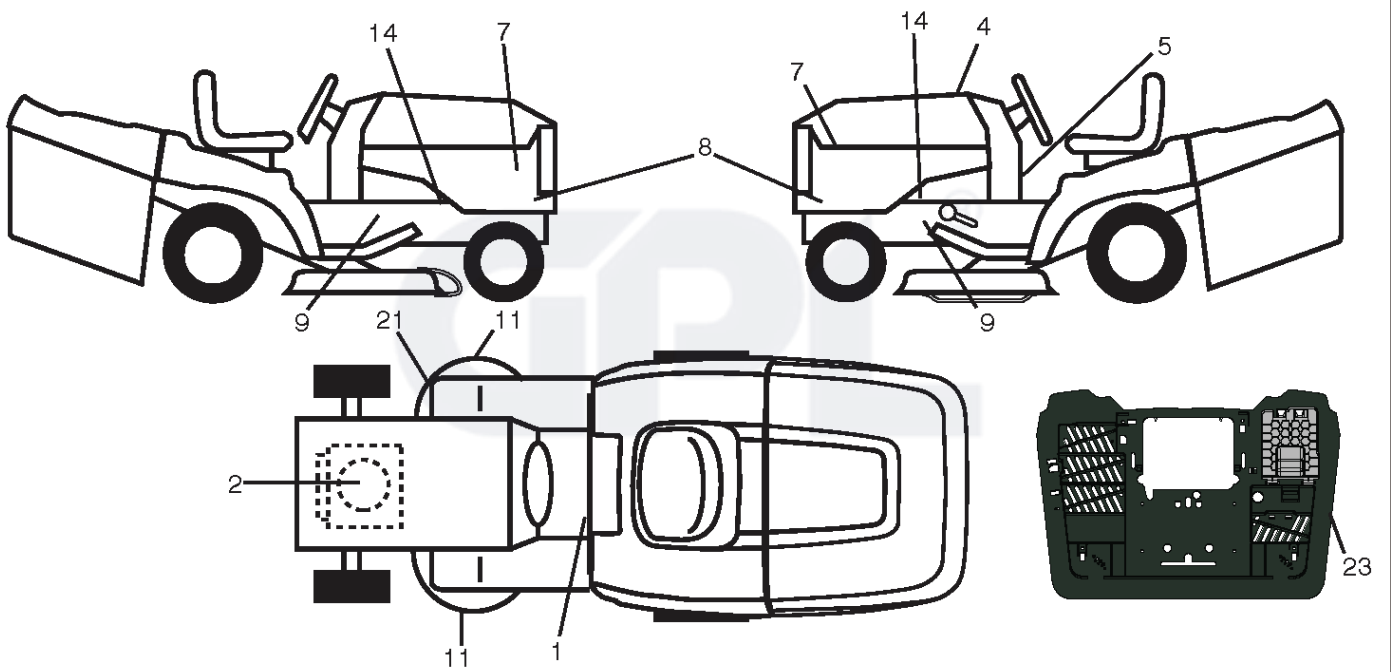

CTH 164T, 96051009400, 2013-06

SPARE PARTS LIST

Bagger_TexCRD-Gen2_6

REF.	PART NO.	DESCRIPTION	REMARK	QTY.	KIT
1	532428610	TUBE		1	
2	532447572	COVER		1	
3	532174814	NUT		1	
5	532443762	FRAME		1	
7	873900400	NUT		1	
8	532447575	COVER		1	
10	532443755	FRAME		1	
19	532194208	PIN		1	
21	532445943	BAG		1	
25	532445528	LATCH		1	
26	817490412	SCREW		1	
27	532445529	GROMMET		1	
28	532165787	HANDLE		1	
42	532440428	CLIP		1	
43	532126875	RIVET		1	
44	532199687	SCREW		1	
45	532443754	FRAME		1	
46	532445541	CONNECTOR		1	
47	532444079	CONNECTOR		1	
48	532444080	BAFFLE		1	
49	532171873	BOLT		1	
50	532171877	BOLT		1	
51	872110506	BOLT		1	
52	873800500	LOCK NUT		1	
53	532444195	BRACKET		1	
54	532447218	HANDLE		1	
55	872140512	BOLT		1	
56	532420306	CLEVIS PIN		1	
58	532085179	CLIP		1	
59	532444763	TUBE		1	
69	532421801	SCREW		1	
70	817000612	SCREW		1	
83	873800600	NUT		1	
84	872110608	BOLT		1	
85	581314402	BRACKET		1	
86	581314302	BRACKET		1	
87	581314802	BRACKET		1	
88	581314702	BRACKET		1	
89	581315104	TUBE ASSY		1	
92	586052302	BRACKET		1	
93	586052402	BRACKET		1	
94	586052502	BRACKET		1	
95	817000512	SCREW		1	

REF.	PART NO.	DESCRIPTION	REMARK	QTY.	KIT
1	581578301	DECAL		1	
2	581579701	DECAL		1	
4	581563801	DECAL		1	
5	532440247	DECAL		1	
7	581627301	DECAL		1	
8	532446159	DECAL		1	
9	581579801	DECAL		1	
11	581579101	DECAL		1	
14	581579601	DECAL		1	
21	532441189	DECAL		1	
23	532444619	DECAL		1	
--	532441409	PAD		1	
--	532441410	PAD		1	