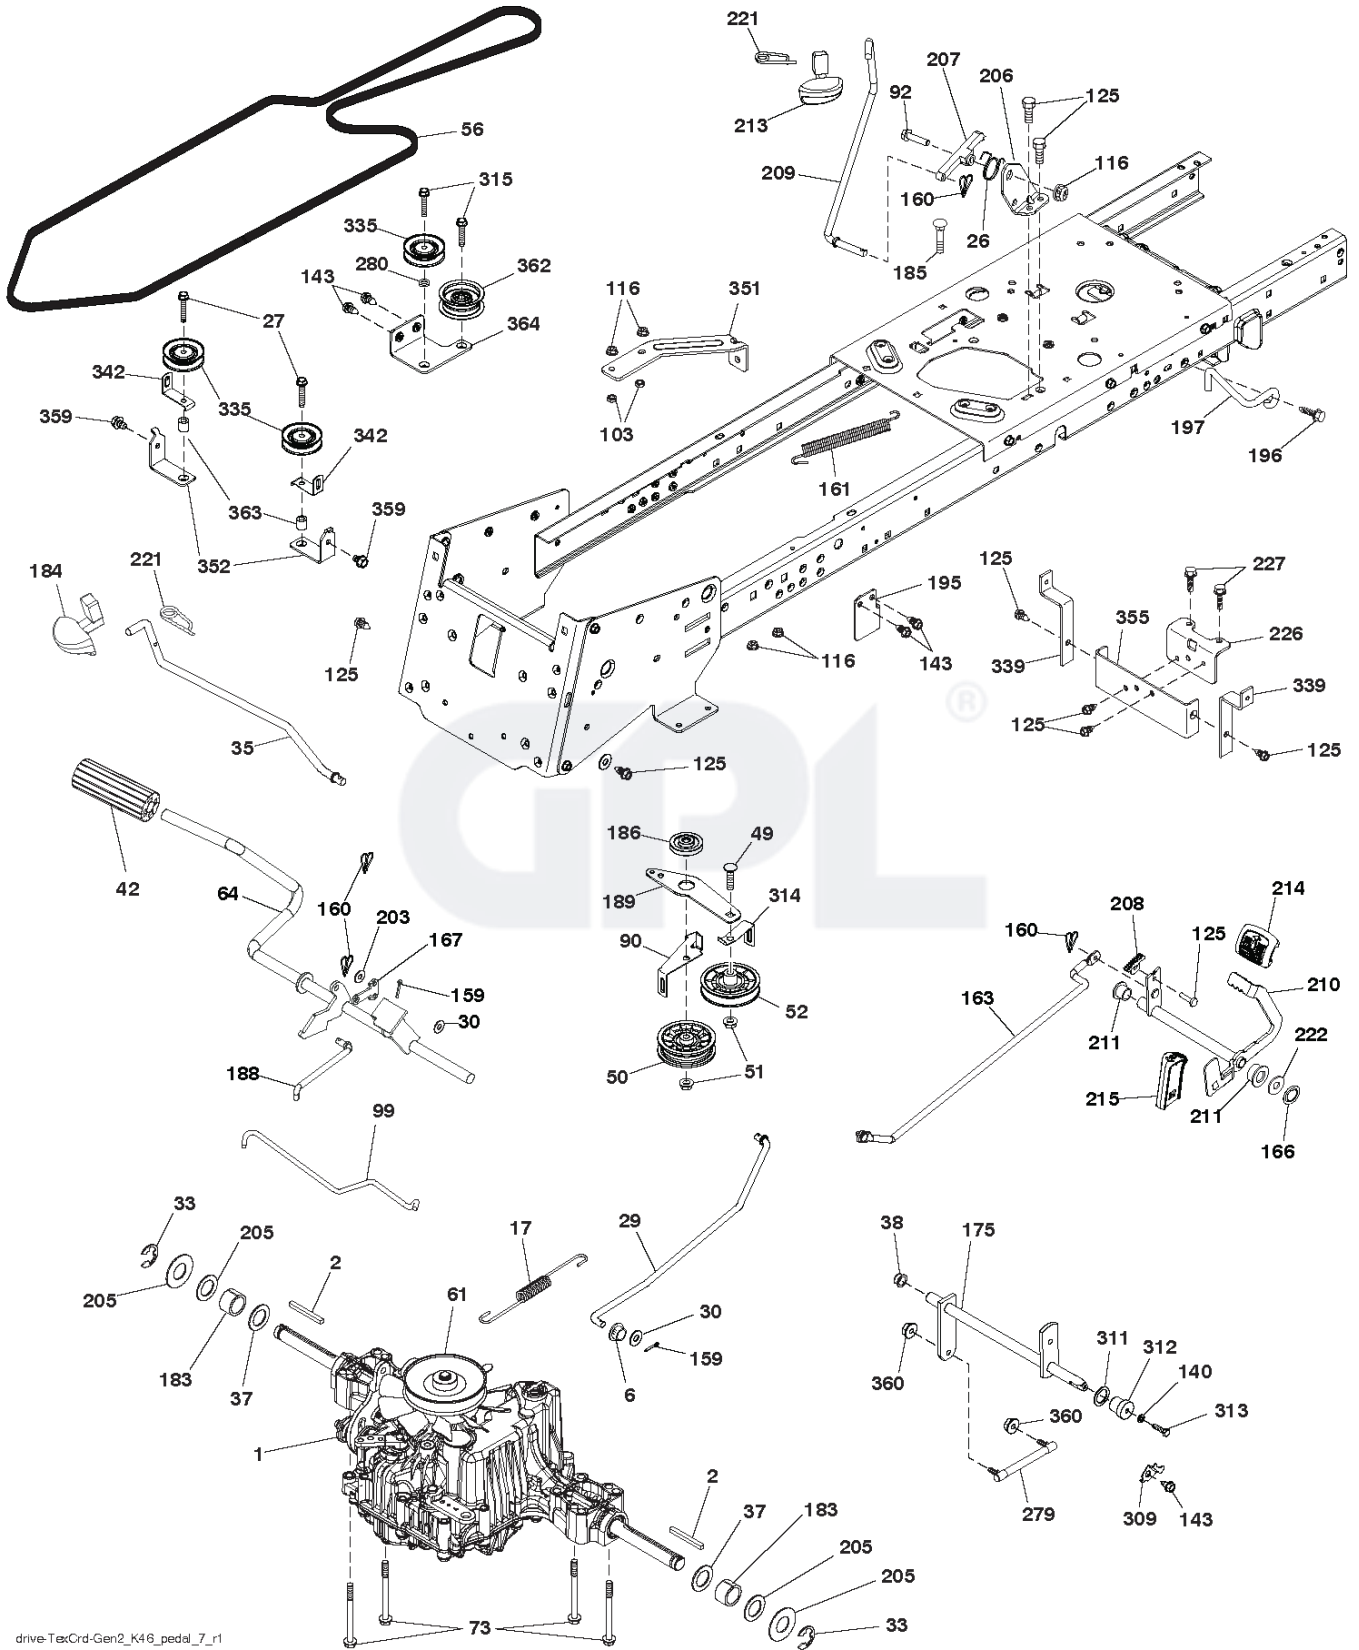

CTH 164T, 96051009400, 2013-06

SPARE PARTS LIST

Bagger_TexCRD-Gen2_6

REF.	PART NO.	DESCRIPTION	REMARK	QTY.	KIT
1	532428610	TUBE		1	
2	532447572	COVER		1	
3	532174814	NUT		1	
5	532443762	FRAME		1	
7	873900400	NUT		1	
8	532447575	COVER		1	
10	532443755	FRAME		1	
19	532194208	PIN		1	
21	532445943	BAG		1	
25	532445528	LATCH		1	
26	817490412	SCREW		1	
27	532445529	GROMMET		1	
28	532165787	HANDLE		1	
42	532440428	CLIP		1	
43	532126875	RIVET		1	
44	532199687	SCREW		1	
45	532443754	FRAME		1	
46	532445541	CONNECTOR		1	
47	532444079	CONNECTOR		1	
48	532444080	BAFFLE		1	
49	532171873	BOLT		1	
50	532171877	BOLT		1	
51	872110506	BOLT		1	
52	873800500	LOCK NUT		1	
53	532444195	BRACKET		1	
54	532447218	HANDLE		1	
55	872140512	BOLT		1	
56	532420306	CLEVIS PIN		1	
58	532085179	CLIP		1	
59	532444763	TUBE		1	
69	532421801	SCREW		1	
70	817000612	SCREW		1	
83	873800600	NUT		1	
84	872110608	BOLT		1	
85	581314402	BRACKET		1	
86	581314302	BRACKET		1	
87	581314802	BRACKET		1	
88	581314702	BRACKET		1	
89	581315104	TUBE ASSY		1	
92	586052302	BRACKET		1	
93	586052402	BRACKET		1	
94	586052502	BRACKET		1	
95	817000512	SCREW		1	

REF.	PART NO.	DESCRIPTION	REMARK	QTY.	KIT
1	581578301	DECAL		1	
2	581579701	DECAL		1	
4	581563801	DECAL		1	
5	532440247	DECAL		1	
7	581627301	DECAL		1	
8	532446159	DECAL		1	
9	581579801	DECAL		1	
11	581579101	DECAL		1	
14	581579601	DECAL		1	
21	532441189	DECAL		1	
23	532444619	DECAL		1	
--	532441409	PAD		1	
--	532441410	PAD		1	