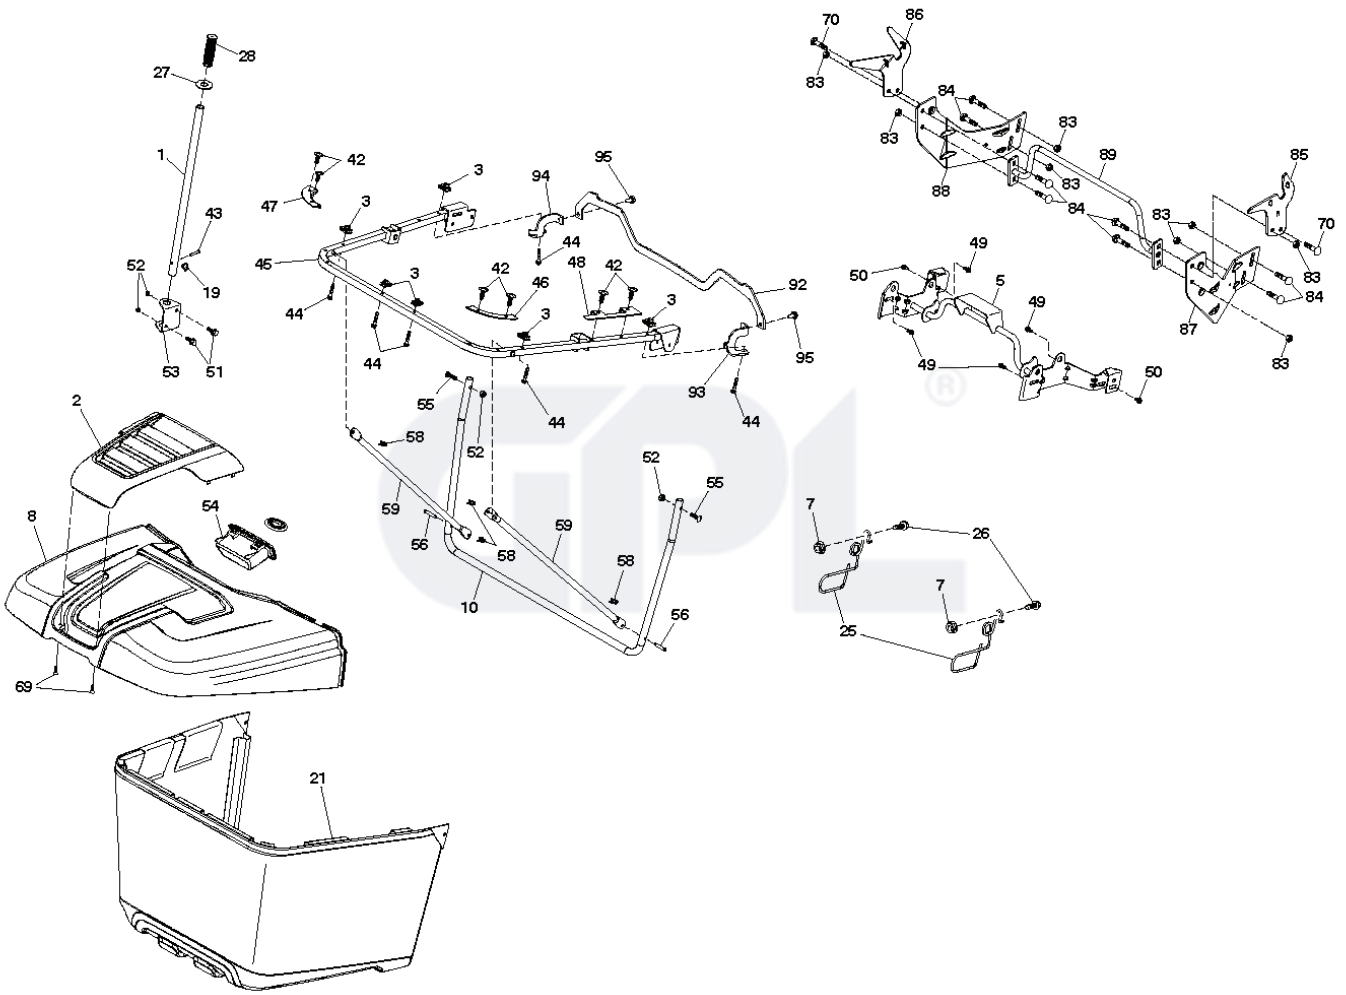

CTH 164T, 96051009400, 2013-06

SPARE PARTS LIST

Bagger_TexCRD-Gen2_6

REF.	PART NO.	DESCRIPTION	REMARK	QTY.	KIT
1	532428610	TUBE		1	
2	532447572	COVER		1	
3	532174814	NUT		1	
5	532443762	FRAME		1	
7	873900400	NUT		1	
8	532447575	COVER		1	
10	532443755	FRAME		1	
19	532194208	PIN		1	
21	532445943	BAG		1	
25	532445528	LATCH		1	
26	817490412	SCREW		1	
27	532445529	GROMMET		1	
28	532165787	HANDLE		1	
42	532440428	CLIP		1	
43	532126875	RIVET		1	
44	532199687	SCREW		1	
45	532443754	FRAME		1	
46	532445541	CONNECTOR		1	
47	532444079	CONNECTOR		1	
48	532444080	BAFFLE		1	
49	532171873	BOLT		1	
50	532171877	BOLT		1	
51	872110506	BOLT		1	
52	873800500	LOCK NUT		1	
53	532444195	BRACKET		1	
54	532447218	HANDLE		1	
55	872140512	BOLT		1	
56	532420306	CLEVIS PIN		1	
58	532085179	CLIP		1	
59	532444763	TUBE		1	
69	532421801	SCREW		1	
70	817000612	SCREW		1	
83	873800600	NUT		1	
84	872110608	BOLT		1	
85	581314402	BRACKET		1	
86	581314302	BRACKET		1	
87	581314802	BRACKET		1	
88	581314702	BRACKET		1	
89	581315104	TUBE ASSY		1	
92	586052302	BRACKET		1	
93	586052402	BRACKET		1	
94	586052502	BRACKET		1	
95	817000512	SCREW		1	

REF.	PART NO.	DESCRIPTION	REMARK	QTY.	KIT
1	581578301	DECAL		1	
2	581579701	DECAL		1	
4	581563801	DECAL		1	
5	532440247	DECAL		1	
7	581627301	DECAL		1	
8	532446159	DECAL		1	
9	581579801	DECAL		1	
11	581579101	DECAL		1	
14	581579601	DECAL		1	
21	532441189	DECAL		1	
23	532444619	DECAL		1	
--	532441409	PAD		1	
--	532441410	PAD		1	