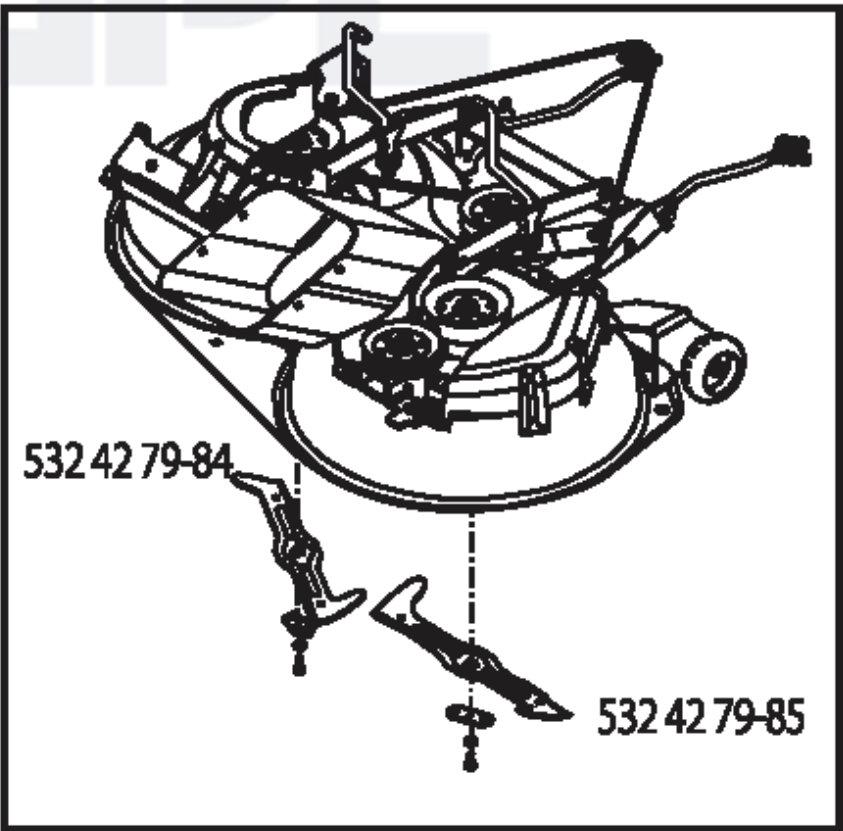

REF.	PART NO.	DESCRIPTION	REMARK	QTY.	KIT
360	532444714	NUT		1	
362	532436812	IDLER		1	
363	532442780	SPACER		1	
364	532443032	BRACKET		1	

GPL®

581563801