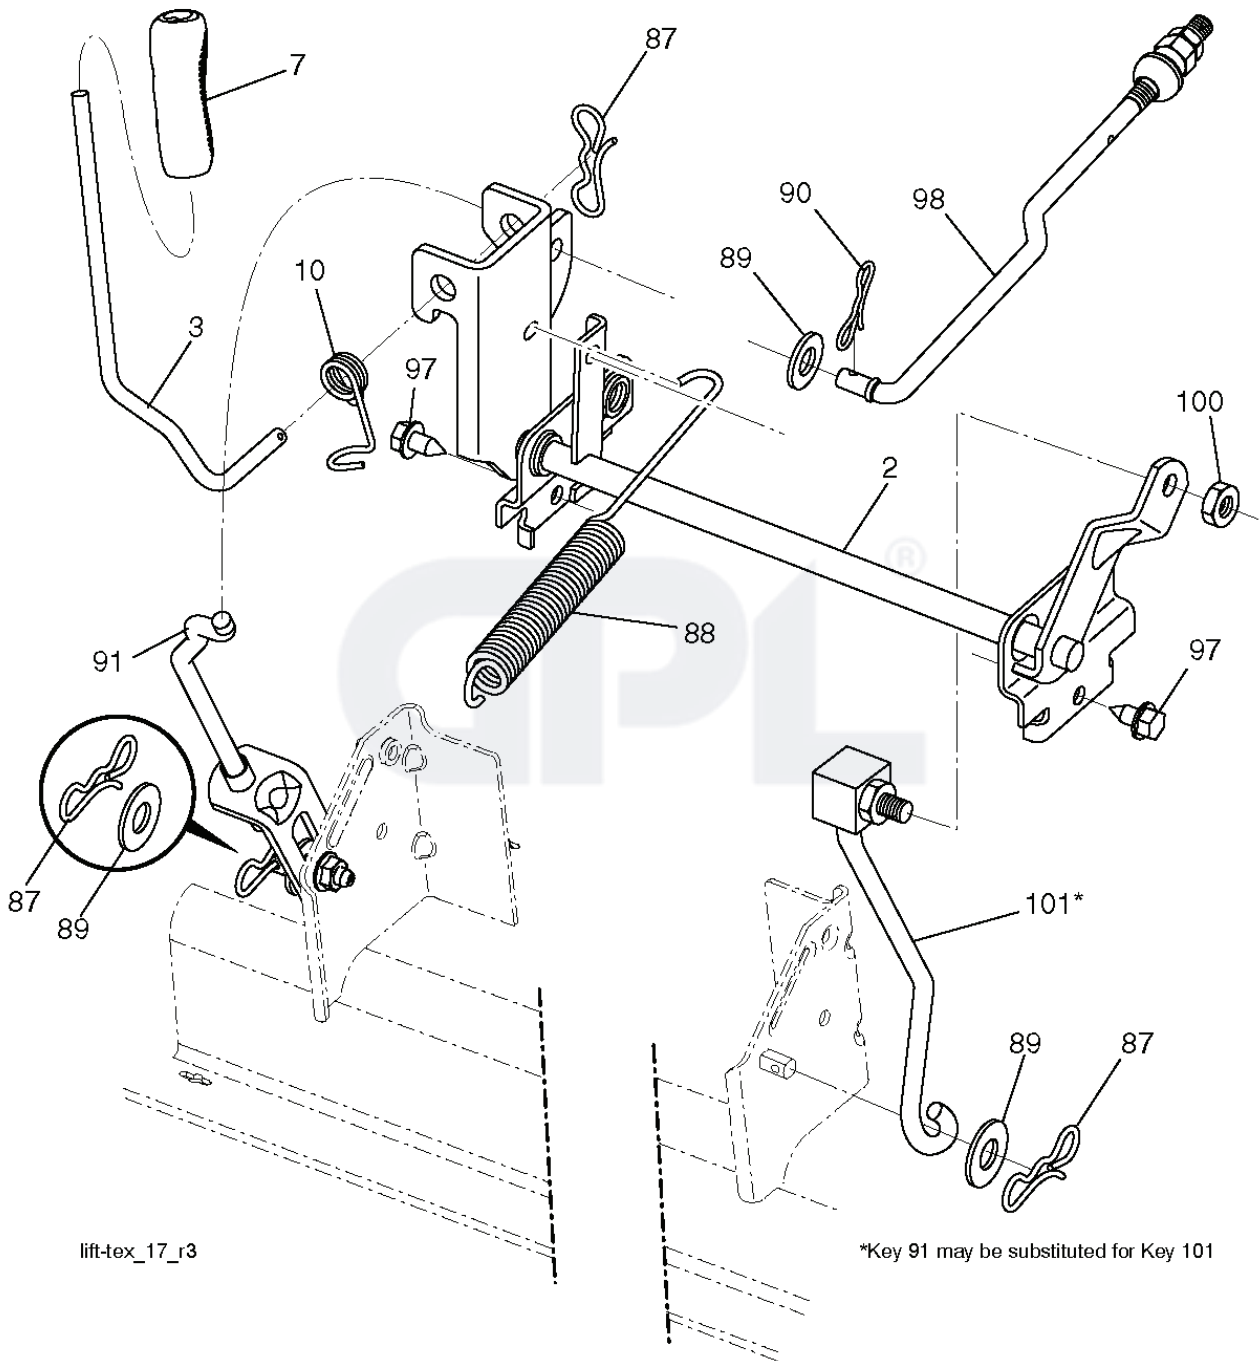

CTH 164T, 96051010700, 2013-07

GPL<sup>®</sup>

---

**SPARE PARTS LIST**

REF.	PART NO.	DESCRIPTION	REMARK	QTY.	KIT
1	580465302	CUTTING DECK		1	
3	873900500	NUT	RH	1	
5	817000510	BOLT		1	
11	532137729	SCREW		1	
13	872110612	BOLT		1	
14	532156085	BELT GUIDE		1	
16	873900600	NUT		1	
17	532400234	NUT		1	
18	532187690	WASHER		1	
19	532110485	BEARING		1	
20	532173984	SCREW		1	
23	817490628	SCREW		1	
27	532445834	BELT		1	
32	532446205	SPRING		1	
33	532187281	BEARING HOUSING		1	
34	532192872	SHAFT ASSY		1	
35	532427984	RIDE ON BLADE		1	
36	532193003	SCREW		1	
42	817000512	SCREW		1	
43	532199789	PULLEY		1	
45	532137152	BEARING HOUSING		1	
72	581454101	CHUTE		1	
75	532131494	PULLEY		1	
76	532415598	HOSE COUPLING		1	
80	532423062	NUT		1	
84	532400140	KEEPER		1	
85	532427985	BLADE		1	
86	532181713	BOLT		1	
87	810030600	WASHER		1	
88	532140296	WASHER		1	
91	819132012	WASHER		1	
94	532197250	BRACKET		1	
95	817000612	SCREW		1	
96	532400271	SPACER		1	
97	532182061	PROTECTOR		1	
98	532195161	STUD		1	
99	532195186	ARM		1	
100	532196539	BOLT		1	
101	873680900	NUT		1	
102	532402511	SPACER		1	
103	532436992	GUARD		1	
104	532441479	COVER		1	
105	532441478	COVER		1	
110	587934801	GEAR		1	
111	532436979	GASKET		1	
112	532443852	SHAFT		1	
113	532438533	PLUG		1	
114	532438534	VALVE		1	
115	818031016	SCREW		1	
116	872110414	BOLT		1	
117	873900400	NUT		1	
118	532436989	ARM		1	
119	532438166	GEARCASE		1	
120	532436991	BRACKET		1	
121	532436985	WASHER		1	
124	532436986	SHAFT		1	
125	532436994	BRACKET		1	
127	532193406	BOLT		1	
128	532174873	WHEEL		1	
129	532443237	ROD		1	
130	819131312	WASHER		1	
131	532194208	PIN		1	
143	532435538	DOOR		1	
144	532435861	PEN		1	
145	532437988	RING		1	
146	532445896	SPRING		1	
252	581554401	ROD		1	
253	581554501	ROD		1	
254	581554701	ROD		1	
255	539109800	BOLT		1	
--	532192870	SPINDLE	NOT SHOWN	1	
--	532447901	CUTTING DECK	"Includes housing, shaft assembly, and bearing only - pulley/nut/washer and blade bolt/washers not included"	1	