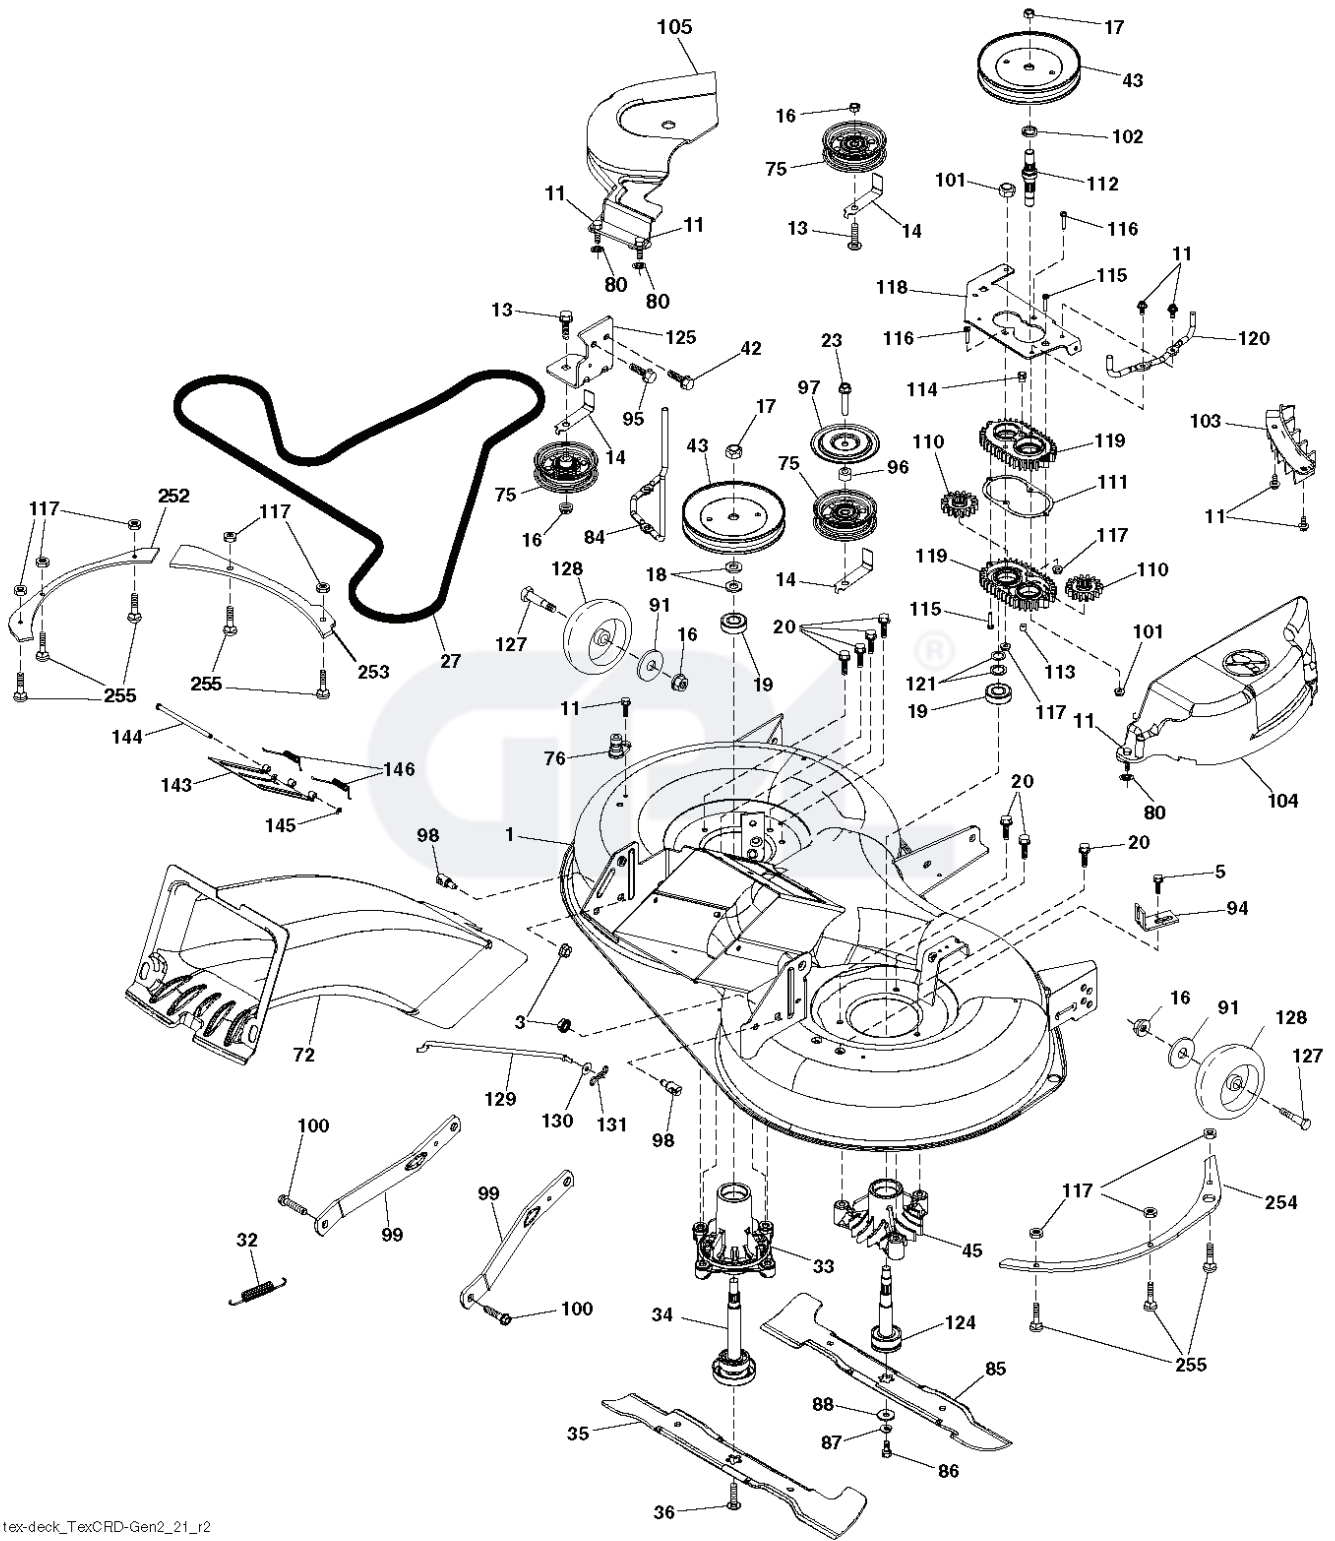

CTH 164T, 96051010700, 2013-07

GPL<sup>®</sup>

---

**SPARE PARTS LIST**

REF.	PART NO.	DESCRIPTION	REMARK	QTY.	KIT
1	580465302	CUTTING DECK		1	
3	873900500	NUT	RH	1	
5	817000510	BOLT		1	
11	532137729	SCREW		1	
13	872110612	BOLT		1	
14	532156085	BELT GUIDE		1	
16	873900600	NUT		1	
17	532400234	NUT		1	
18	532187690	WASHER		1	
19	532110485	BEARING		1	
20	532173984	SCREW		1	
23	817490628	SCREW		1	
27	532445834	BELT		1	
32	532446205	SPRING		1	
33	532187281	BEARING HOUSING		1	
34	532192872	SHAFT ASSY		1	
35	532427984	RIDE ON BLADE		1	
36	532193003	SCREW		1	
42	817000512	SCREW		1	
43	532199789	PULLEY		1	
45	532137152	BEARING HOUSING		1	
72	581454101	CHUTE		1	
75	532131494	PULLEY		1	
76	532415598	HOSE COUPLING		1	
80	532423062	NUT		1	
84	532400140	KEEPER		1	
85	532427985	BLADE		1	
86	532181713	BOLT		1	
87	810030600	WASHER		1	
88	532140296	WASHER		1	
91	819132012	WASHER		1	
94	532197250	BRACKET		1	
95	817000612	SCREW		1	
96	532400271	SPACER		1	
97	532182061	PROTECTOR		1	
98	532195161	STUD		1	
99	532195186	ARM		1	
100	532196539	BOLT		1	
101	873680900	NUT		1	
102	532402511	SPACER		1	
103	532436992	GUARD		1	
104	532441479	COVER		1	
105	532441478	COVER		1	
110	587934801	GEAR		1	
111	532436979	GASKET		1	
112	532443852	SHAFT		1	
113	532438533	PLUG		1	
114	532438534	VALVE		1	
115	818031016	SCREW		1	
116	872110414	BOLT		1	
117	873900400	NUT		1	
118	532436989	ARM		1	
119	532438166	GEARCASE		1	
120	532436991	BRACKET		1	
121	532436985	WASHER		1	
124	532436986	SHAFT		1	
125	532436994	BRACKET		1	
127	532193406	BOLT		1	
128	532174873	WHEEL		1	
129	532443237	ROD		1	
130	819131312	WASHER		1	
131	532194208	PIN		1	
143	532435538	DOOR		1	
144	532435861	PEN		1	
145	532437988	RING		1	
146	532445896	SPRING		1	
252	581554401	ROD		1	
253	581554501	ROD		1	
254	581554701	ROD		1	
255	539109800	BOLT		1	
--	532192870	SPINDLE	NOT SHOWN	1	
--	532447901	CUTTING DECK	"Includes housing, shaft assembly, and bearing only - pulley/nut/washer and blade bolt/washers not included"	1	