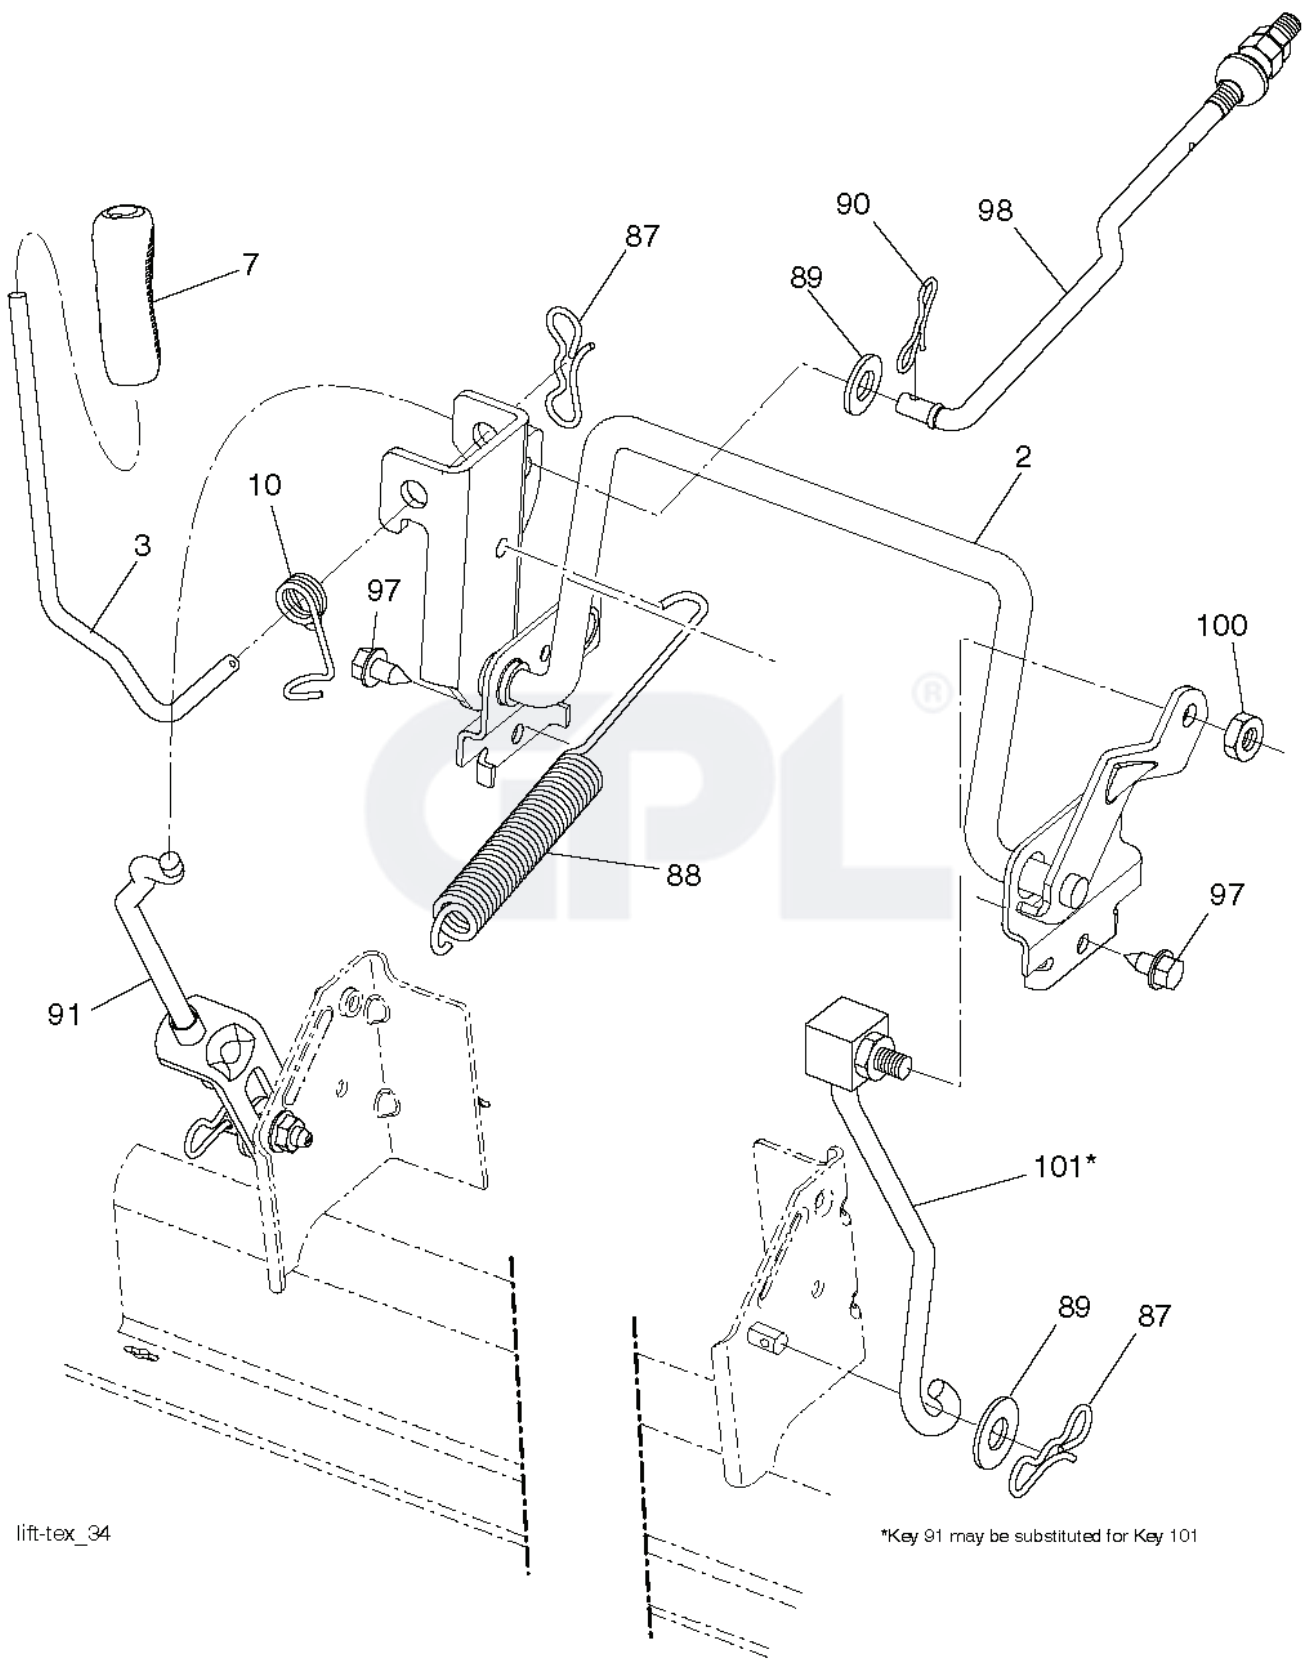

REF.	PART NO.	DESCRIPTION	REMARK	QTY.	KIT
1	580465302	CUTTING DECK		1	
3	873900500	NUT	RH	1	
5	817000510	BOLT		1	
11	532137729	SCREW		1	
13	872110612	BOLT		1	
14	532156085	BELT GUIDE		1	
16	873900600	NUT		1	
17	532400234	NUT		1	
18	532187690	WASHER		1	
19	532110485	BEARING		1	
20	532173984	SCREW		1	
23	817490628	SCREW		1	
27	532445834	BELT		1	
32	532446205	SPRING		1	
33	532187281	BEARING HOUSING		1	
34	532192872	SHAFT ASSY		1	
35	532427984	RIDE ON BLADE		1	
36	532193003	SCREW		1	
43	532197473	PULLEY		1	
45	532137152	BEARING HOUSING		1	
72	532443903	CHUTE		1	
75	532131494	PULLEY		1	
76	532415598	HOSE COUPLING		1	
84	532400140	KEEPER		1	
85	532427985	BLADE		1	
86	532181713	BOLT		1	
87	810030600	WASHER		1	
88	532140296	WASHER		1	
91	819132012	WASHER		1	
94	532197250	BRACKET		1	
96	532400271	SPACER		1	
97	532182061	PROTECTOR		1	
98	532195161	STUD		1	
99	532195186	ARM		1	
100	532196539	BOLT		1	
101	873680900	NUT		1	
102	532402511	SPACER		1	
103	532436992	GUARD		1	
104	532441479	COVER		1	
105	532441478	COVER		1	
110	532415356	GEAR		1	
111	532436979	GASKET		1	
112	532436988	SHAFT		1	
113	532438533	PLUG		1	
114	532438534	VALVE		1	
115	818031016	SCREW		1	
116	872110414	BOLT		1	
117	873900400	NUT		1	
118	532436989	ARM		1	
119	532438166	GEARCASE		1	
120	532436991	BRACKET		1	
121	532436985	WASHER		1	
124	532436986	SHAFT		1	
127	532193406	BOLT		1	
128	532174873	WHEEL		1	
129	532404851	ROD		1	
130	819131312	WASHER		1	
131	532194208	PIN		1	
132	532178899	KNOB		1	
143	532435538	DOOR		1	
144	532435861	PEN		1	
145	532437988	RING		1	
146	532445896	SPRING		1	
--	532192870	SPINDLE	NOT SHOWN	1	
--	532447901	CUTTING DECK	*Includes housing, shaft assembly, and bearing only - pulley/nut/washer and blade bolt/washers not included*	1	
252	581554402	ROD		1	
253	581554502	ROD		1	
254	581554702	ROD		1	
255	539109800	BOLT		1	