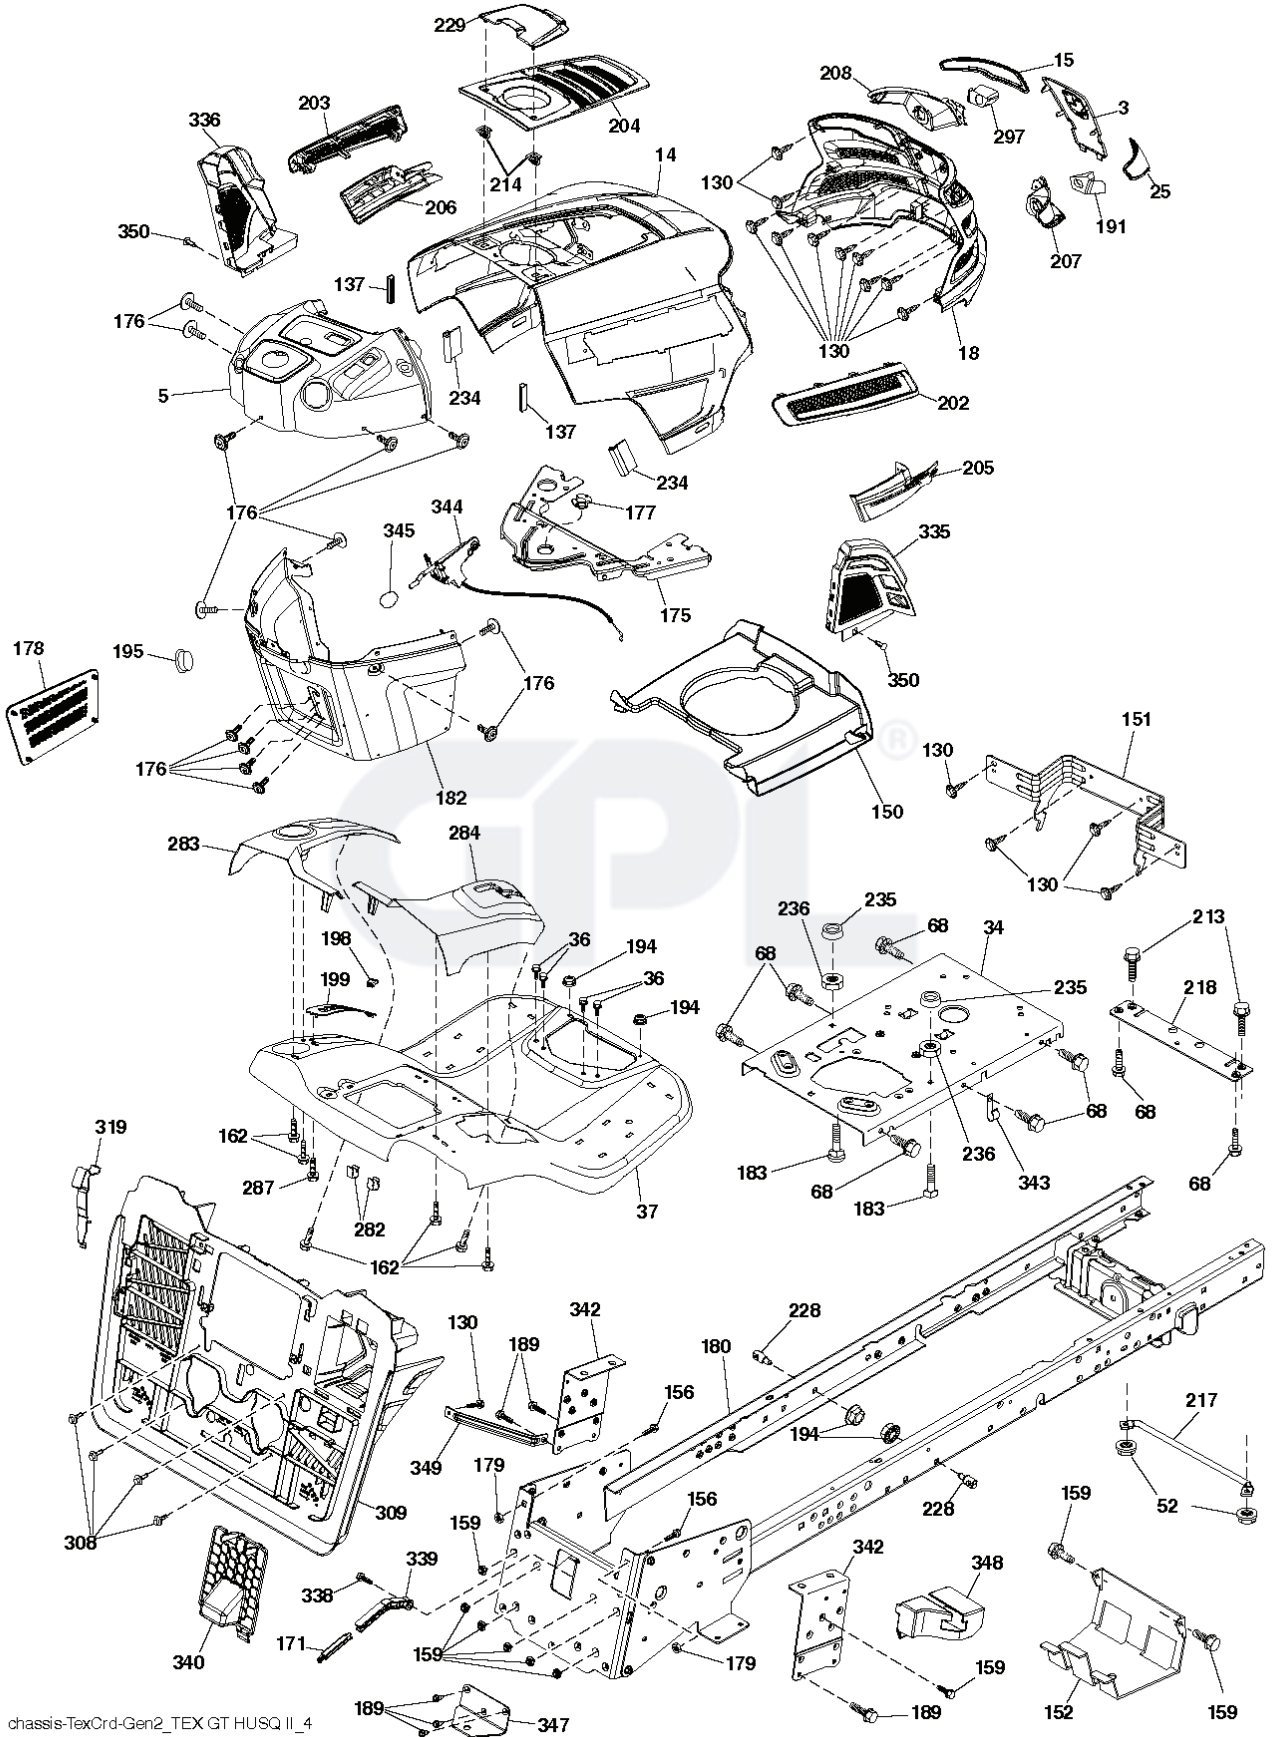

CTH164 T, 96051003100, 2011-11

SPARE PARTS LIST

Bagger_TexCRD-Gen2_6

REF.	PART NO.	DESCRIPTION	REMARK	QTY.	KIT
1	532428610	TUBE		1	
2	532447572	COVER		1	
3	532174814	NUT		1	
5	532443762	FRAME		1	
7	873900400	NUT		1	
8	532447575	COVER		1	
10	532443755	FRAME		1	
19	532194208	PIN		1	
21	532445943	BAG		1	
25	532445528	LATCH		1	
26	817490412	SCREW		1	
27	532445529	GROMMET		1	
28	532165787	HANDLE		1	
42	532440428	CLIP		1	
43	532126875	RIVET		1	
44	532199687	SCREW		1	
45	532443754	FRAME		1	
46	532445541	CONNECTOR		1	
47	532444079	CONNECTOR		1	
48	532444080	BAFFLE		1	
49	532171873	BOLT		1	
50	532171877	BOLT		1	
51	872110506	BOLT		1	
52	873800500	LOCK NUT		1	
53	532444195	BRACKET		1	
54	532447218	HANDLE		1	
55	872140512	BOLT		1	
56	532420306	CLEVIS PIN		1	
58	532085179	CLIP		1	
59	532444763	TUBE		1	
69	532421801	SCREW		1	
70	817000612	SCREW		1	
83	873800600	NUT		1	
84	872110608	BOLT		1	
85	581314402	BRACKET		1	
86	581314302	BRACKET		1	
87	581314802	BRACKET		1	
88	581314702	BRACKET		1	
89	581315102	TUBE ASSY		1	
92	586052302	BRACKET		1	
93	586052402	BRACKET		1	
94	586052502	BRACKET		1	
95	817000512	SCREW		1	

REF.	PART NO.	DESCRIPTION	REMARK	QTY.	KIT
1	532445503	DECAL		1	
2	532196841	DECAL		1	
3	581627301	DECAL		1	
4	532438895	DECAL		1	
5	532178302	DECAL		1	
6	532180432	DECAL		1	
7	532440247	DECAL		1	
8	532446159	DECAL		1	
11	532182166	DECAL		1	
14	532159736	DECAL		1	
21	532441189	DECAL		1	
22	532445102	DECAL		1	
23	532444519	BOX		1	
24	532445493	DECAL		1	
--	532441409	PAD	"NOT SHOWN, LH"	1	
--	532441410	PAD	"NOT SHOWN, RH"	1	