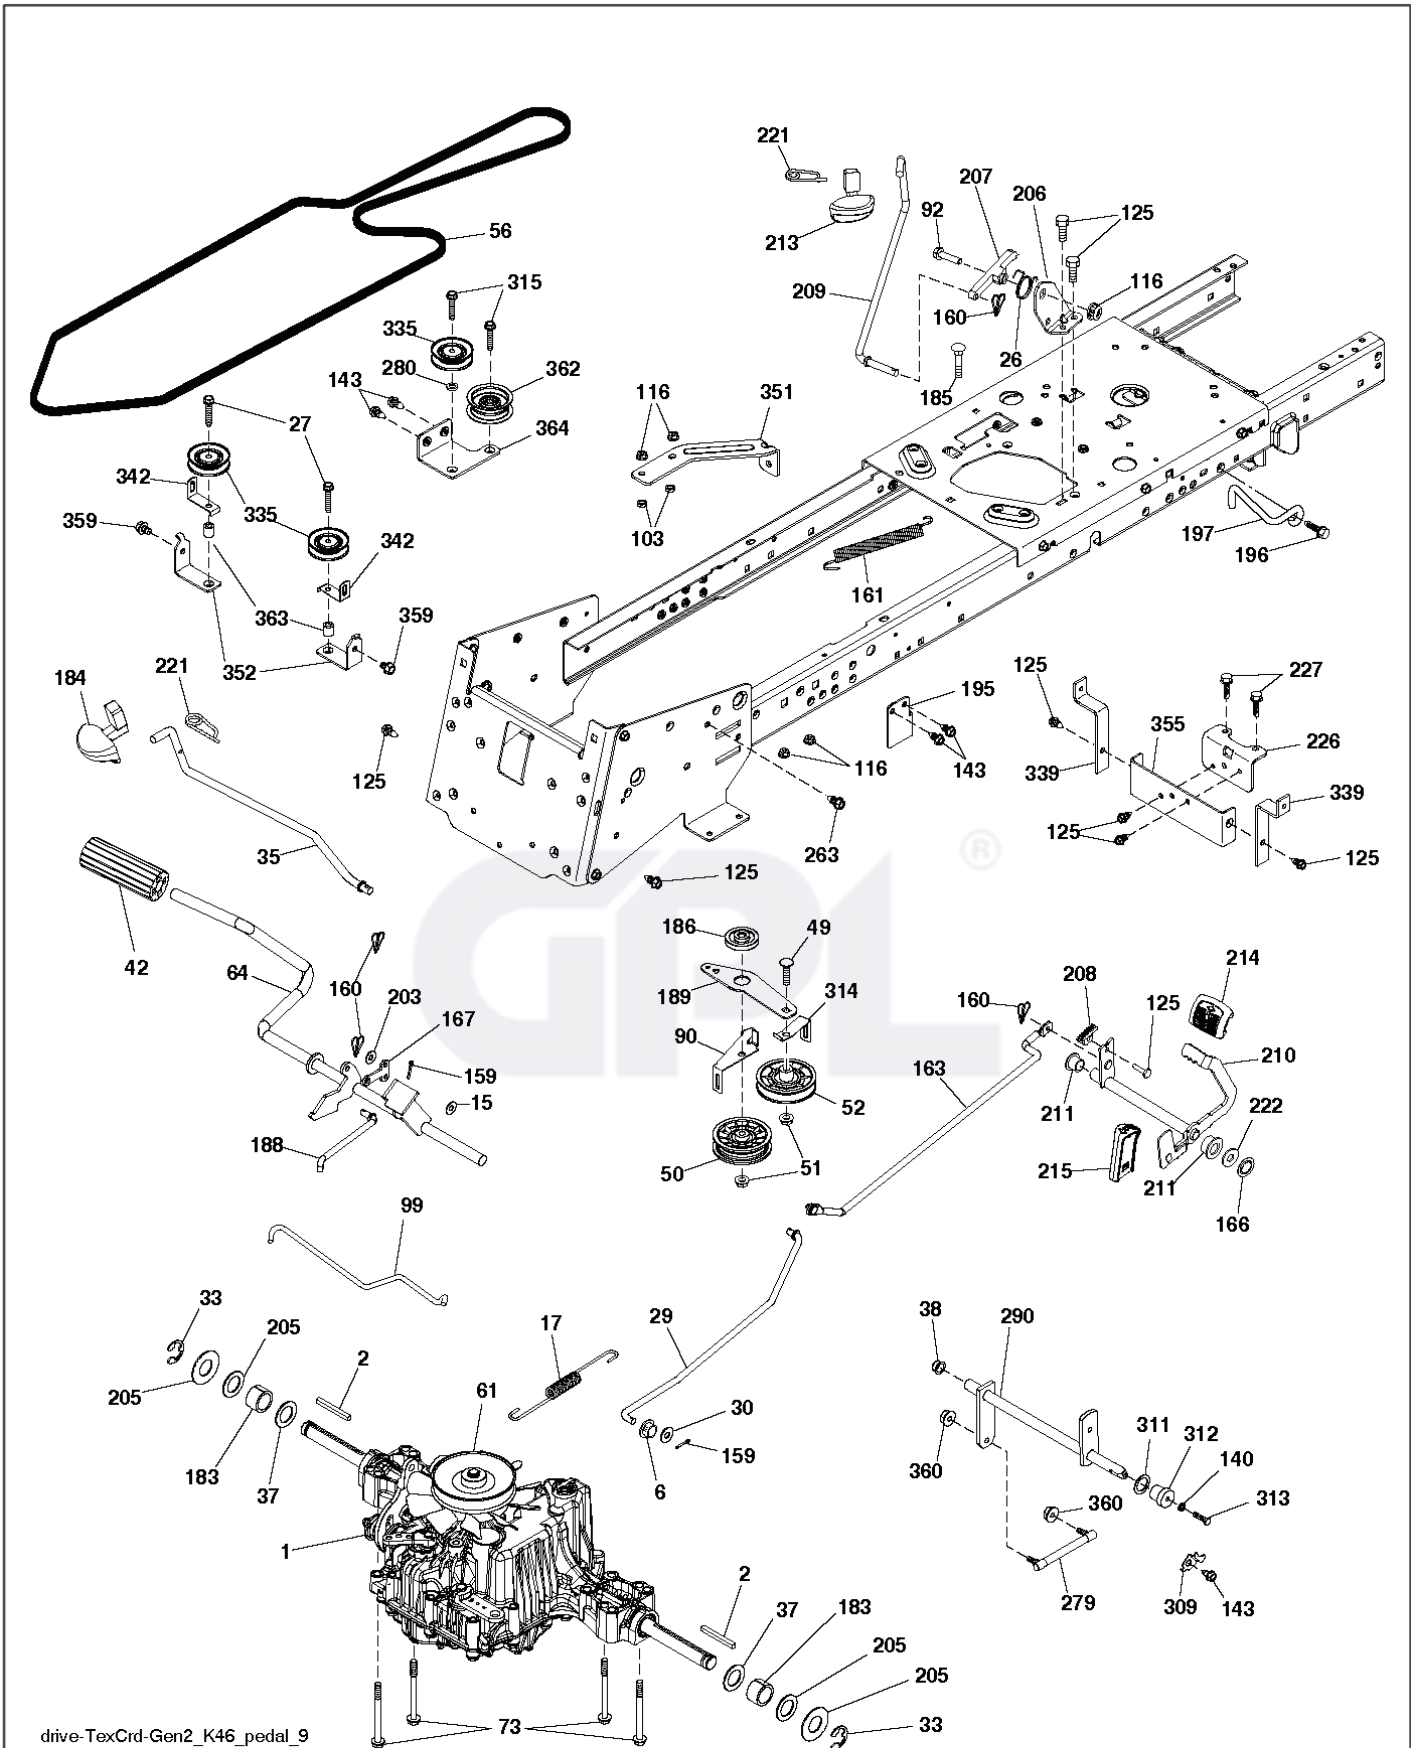

CTH164 T, 96051003100, 2011-11

SPARE PARTS LIST

Bagger_TexCRD-Gen2_6

REF.	PART NO.	DESCRIPTION	REMARK	QTY.	KIT
1	532428610	TUBE		1	
2	532447572	COVER		1	
3	532174814	NUT		1	
5	532443762	FRAME		1	
7	873900400	NUT		1	
8	532447575	COVER		1	
10	532443755	FRAME		1	
19	532194208	PIN		1	
21	532445943	BAG		1	
25	532445528	LATCH		1	
26	817490412	SCREW		1	
27	532445529	GROMMET		1	
28	532165787	HANDLE		1	
42	532440428	CLIP		1	
43	532126875	RIVET		1	
44	532199687	SCREW		1	
45	532443754	FRAME		1	
46	532445541	CONNECTOR		1	
47	532444079	CONNECTOR		1	
48	532444080	BAFFLE		1	
49	532171873	BOLT		1	
50	532171877	BOLT		1	
51	872110506	BOLT		1	
52	873800500	LOCK NUT		1	
53	532444195	BRACKET		1	
54	532447218	HANDLE		1	
55	872140512	BOLT		1	
56	532420306	CLEVIS PIN		1	
58	532085179	CLIP		1	
59	532444763	TUBE		1	
69	532421801	SCREW		1	
70	817000612	SCREW		1	
83	873800600	NUT		1	
84	872110608	BOLT		1	
85	581314402	BRACKET		1	
86	581314302	BRACKET		1	
87	581314802	BRACKET		1	
88	581314702	BRACKET		1	
89	581315102	TUBE ASSY		1	
92	586052302	BRACKET		1	
93	586052402	BRACKET		1	
94	586052502	BRACKET		1	
95	817000512	SCREW		1	

REF.	PART NO.	DESCRIPTION	REMARK	QTY.	KIT
1	532445503	DECAL		1	
2	532196841	DECAL		1	
3	581627301	DECAL		1	
4	532438895	DECAL		1	
5	532178302	DECAL		1	
6	532180432	DECAL		1	
7	532440247	DECAL		1	
8	532446159	DECAL		1	
11	532182166	DECAL		1	
14	532159736	DECAL		1	
21	532441189	DECAL		1	
22	532445102	DECAL		1	
23	532444519	BOX		1	
24	532445493	DECAL		1	
--	532441409	PAD	"NOT SHOWN, LH"	1	
--	532441410	PAD	"NOT SHOWN, RH"	1	