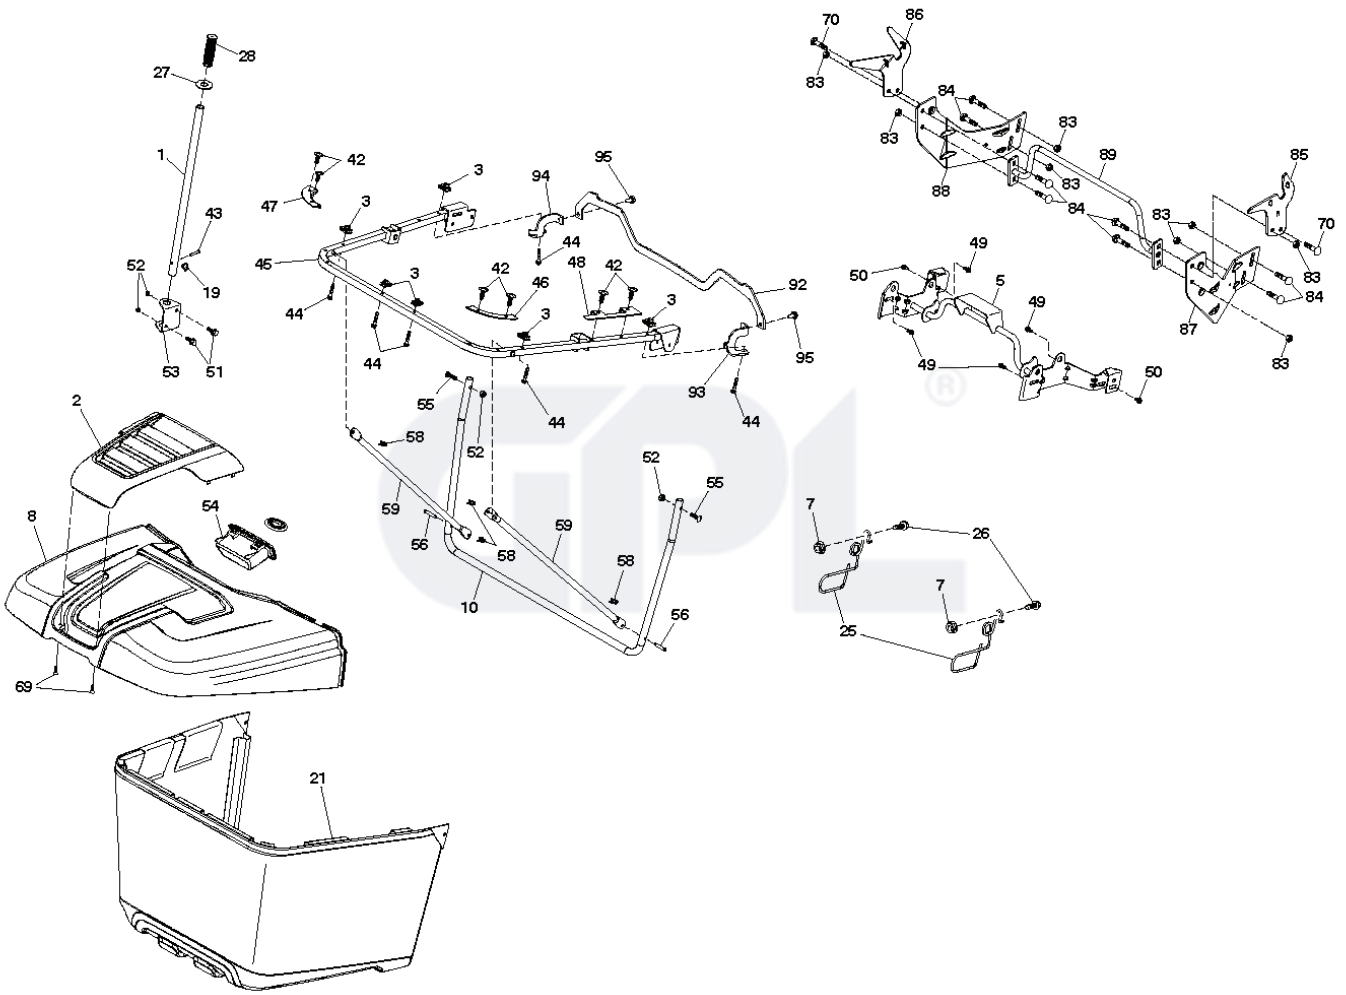

CTH164 T, 96051003100, 2011-11

SPARE PARTS LIST

Bagger_TexCRD-Gen2_6

REF.	PART NO.	DESCRIPTION	REMARK	QTY.	KIT
1	532428610	TUBE		1	
2	532447572	COVER		1	
3	532174814	NUT		1	
5	532443762	FRAME		1	
7	873900400	NUT		1	
8	532447575	COVER		1	
10	532443755	FRAME		1	
19	532194208	PIN		1	
21	532445943	BAG		1	
25	532445528	LATCH		1	
26	817490412	SCREW		1	
27	532445529	GROMMET		1	
28	532165787	HANDLE		1	
42	532440428	CLIP		1	
43	532126875	RIVET		1	
44	532199687	SCREW		1	
45	532443754	FRAME		1	
46	532445541	CONNECTOR		1	
47	532444079	CONNECTOR		1	
48	532444080	BAFFLE		1	
49	532171873	BOLT		1	
50	532171877	BOLT		1	
51	872110506	BOLT		1	
52	873800500	LOCK NUT		1	
53	532444195	BRACKET		1	
54	532447218	HANDLE		1	
55	872140512	BOLT		1	
56	532420306	CLEVIS PIN		1	
58	532085179	CLIP		1	
59	532444763	TUBE		1	
69	532421801	SCREW		1	
70	817000612	SCREW		1	
83	873800600	NUT		1	
84	872110608	BOLT		1	
85	581314402	BRACKET		1	
86	581314302	BRACKET		1	
87	581314802	BRACKET		1	
88	581314702	BRACKET		1	
89	581315102	TUBE ASSY		1	
92	586052302	BRACKET		1	
93	586052402	BRACKET		1	
94	586052502	BRACKET		1	
95	817000512	SCREW		1	

REF.	PART NO.	DESCRIPTION	REMARK	QTY.	KIT
1	532445503	DECAL		1	
2	532196841	DECAL		1	
3	581627301	DECAL		1	
4	532438895	DECAL		1	
5	532178302	DECAL		1	
6	532180432	DECAL		1	
7	532440247	DECAL		1	
8	532446159	DECAL		1	
11	532182166	DECAL		1	
14	532159736	DECAL		1	
21	532441189	DECAL		1	
22	532445102	DECAL		1	
23	532444519	BOX		1	
24	532445493	DECAL		1	
--	532441409	PAD	"NOT SHOWN, LH"	1	
--	532441410	PAD	"NOT SHOWN, RH"	1	