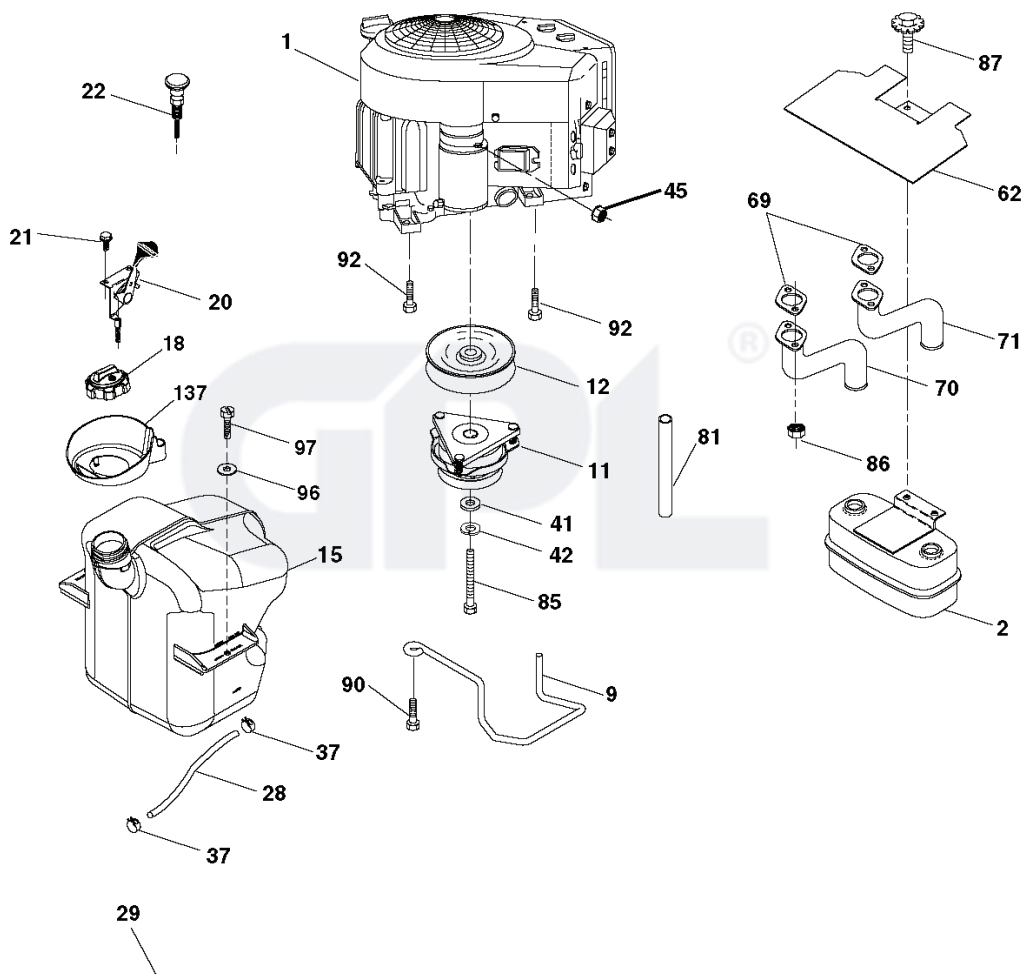

REF.	PART NO.	DESCRIPTION	REMARK	QTY.	KIT
360	532444714	NUT		1	
362	532436812	IDLER		1	
363	532442780	SPACER		1	
364	532443032	BRACKET		1	

GPL®

TC09S

With Service Minder Option

REF.	PART NO.	DESCRIPTION	REMARK	QTY.	KIT
1	532437157	BATTERY		1	
2	532440923	SCREW		1	
16	532176138	MICRO SWITCH		1	
21	532400252	HARNESS		1	
22	532004152	BULB		1	
25	532437162	CABLE		1	
26	532175158	FUSE		1	
27	873510400	NUT		1	
28	532437163	CABLE		1	
29	532401545	SWITCH		1	
30	532193350	IGNITION MODULE		1	
33	532411935	KEY		1	
34	532110712	SWITCH		1	
40	532429533	HARNESS		1	
43	532192507	SOLENOID		1	
46	532401763	DISPLAY		1	
50	532174651	SWITCH		1	
55	817060512	SCREW		1	
71	532440820	HARNESS		1	
79	532175242	HOLDER		1	
83	532436774	NUT		1	
99	817720408	SCREW		1	
102	532441262	HARNESS ASSY		1	
105	532407568	SWITCH		1	
107	532180379	SWITCH FBI		1	
108	532421062	SWITCH		1	