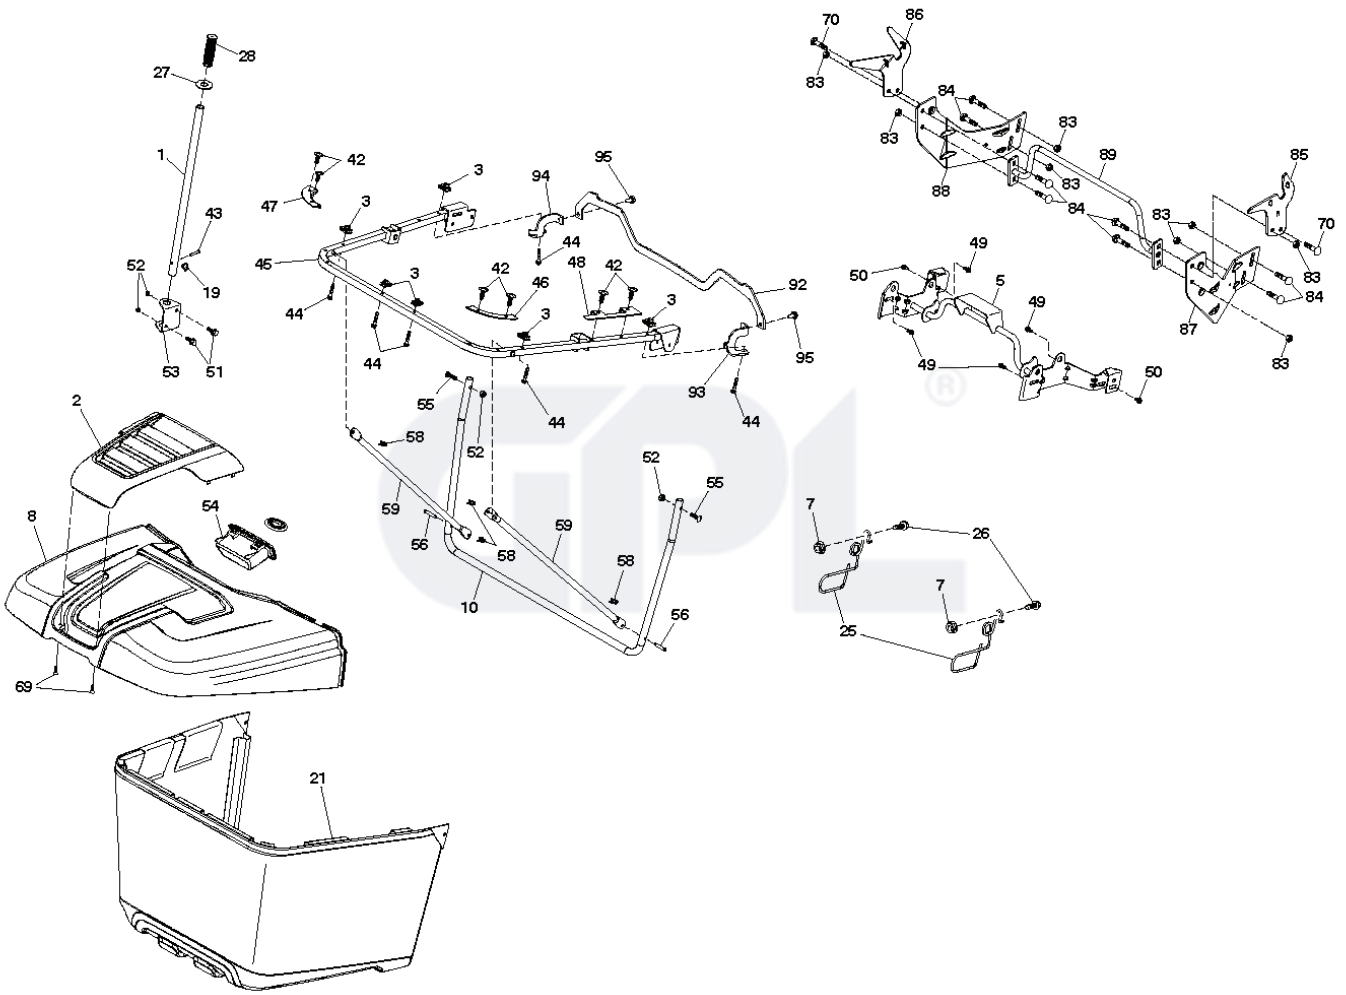

CTH164 T, 96051003200, 2011-11

SPARE PARTS LIST

Bagger_TexCRD-Gen2_6

REF.	PART NO.	DESCRIPTION	REMARK	QTY.	KIT
1	532428610	TUBE		1	
2	532447572	COVER		1	
3	532174814	NUT		1	
5	532443762	FRAME		1	
7	873900400	NUT		1	
8	532447575	COVER		1	
10	532443755	FRAME		1	
19	532194208	PIN		1	
21	532445943	BAG		1	
25	532445528	LATCH		1	
26	817490412	SCREW		1	
27	532445529	GROMMET		1	
28	532165787	HANDLE		1	
42	532440428	CLIP		1	
43	532126875	RIVET		1	
44	532199687	SCREW		1	
45	532443754	FRAME		1	
46	532445541	CONNECTOR		1	
47	532444079	CONNECTOR		1	
48	532444080	BAFFLE		1	
49	532171873	BOLT		1	
50	532171877	BOLT		1	
51	872110506	BOLT		1	
52	873800500	LOCK NUT		1	
53	532444195	BRACKET		1	
54	532447218	HANDLE		1	
55	872140512	BOLT		1	
56	532420306	CLEVIS PIN		1	
58	532085179	CLIP		1	
59	532444763	TUBE		1	
69	532421801	SCREW		1	
70	817000612	SCREW		1	
83	873800600	NUT		1	
84	872110608	BOLT		1	
85	581314402	BRACKET		1	
86	581314302	BRACKET		1	
87	581314802	BRACKET		1	
88	581314702	BRACKET		1	
89	581315102	TUBE ASSY		1	
92	586052302	BRACKET		1	
93	586052402	BRACKET		1	
94	586052502	BRACKET		1	
95	817000512	SCREW		1	

REF.	PART NO.	DESCRIPTION	REMARK	QTY.	KIT
1	532445503	DECAL		1	
2	532196841	DECAL		1	
3	532178302	DECAL		1	
4	532438895	DECAL		1	
5	532440247	DECAL		1	
6	532180432	DECAL		1	
7	581627301	DECAL		1	
8	532446159	DECAL		1	
9	532401146	DECAL		1	
11	532182166	DECAL		1	
14	532159736	DECAL		1	
21	532441189	DECAL		1	
22	532445102	DECAL		1	
23	532444619	DECAL		1	
24	532445493	DECAL		1	
--	532441409	PAD		1	
--	532441410	PAD		1	