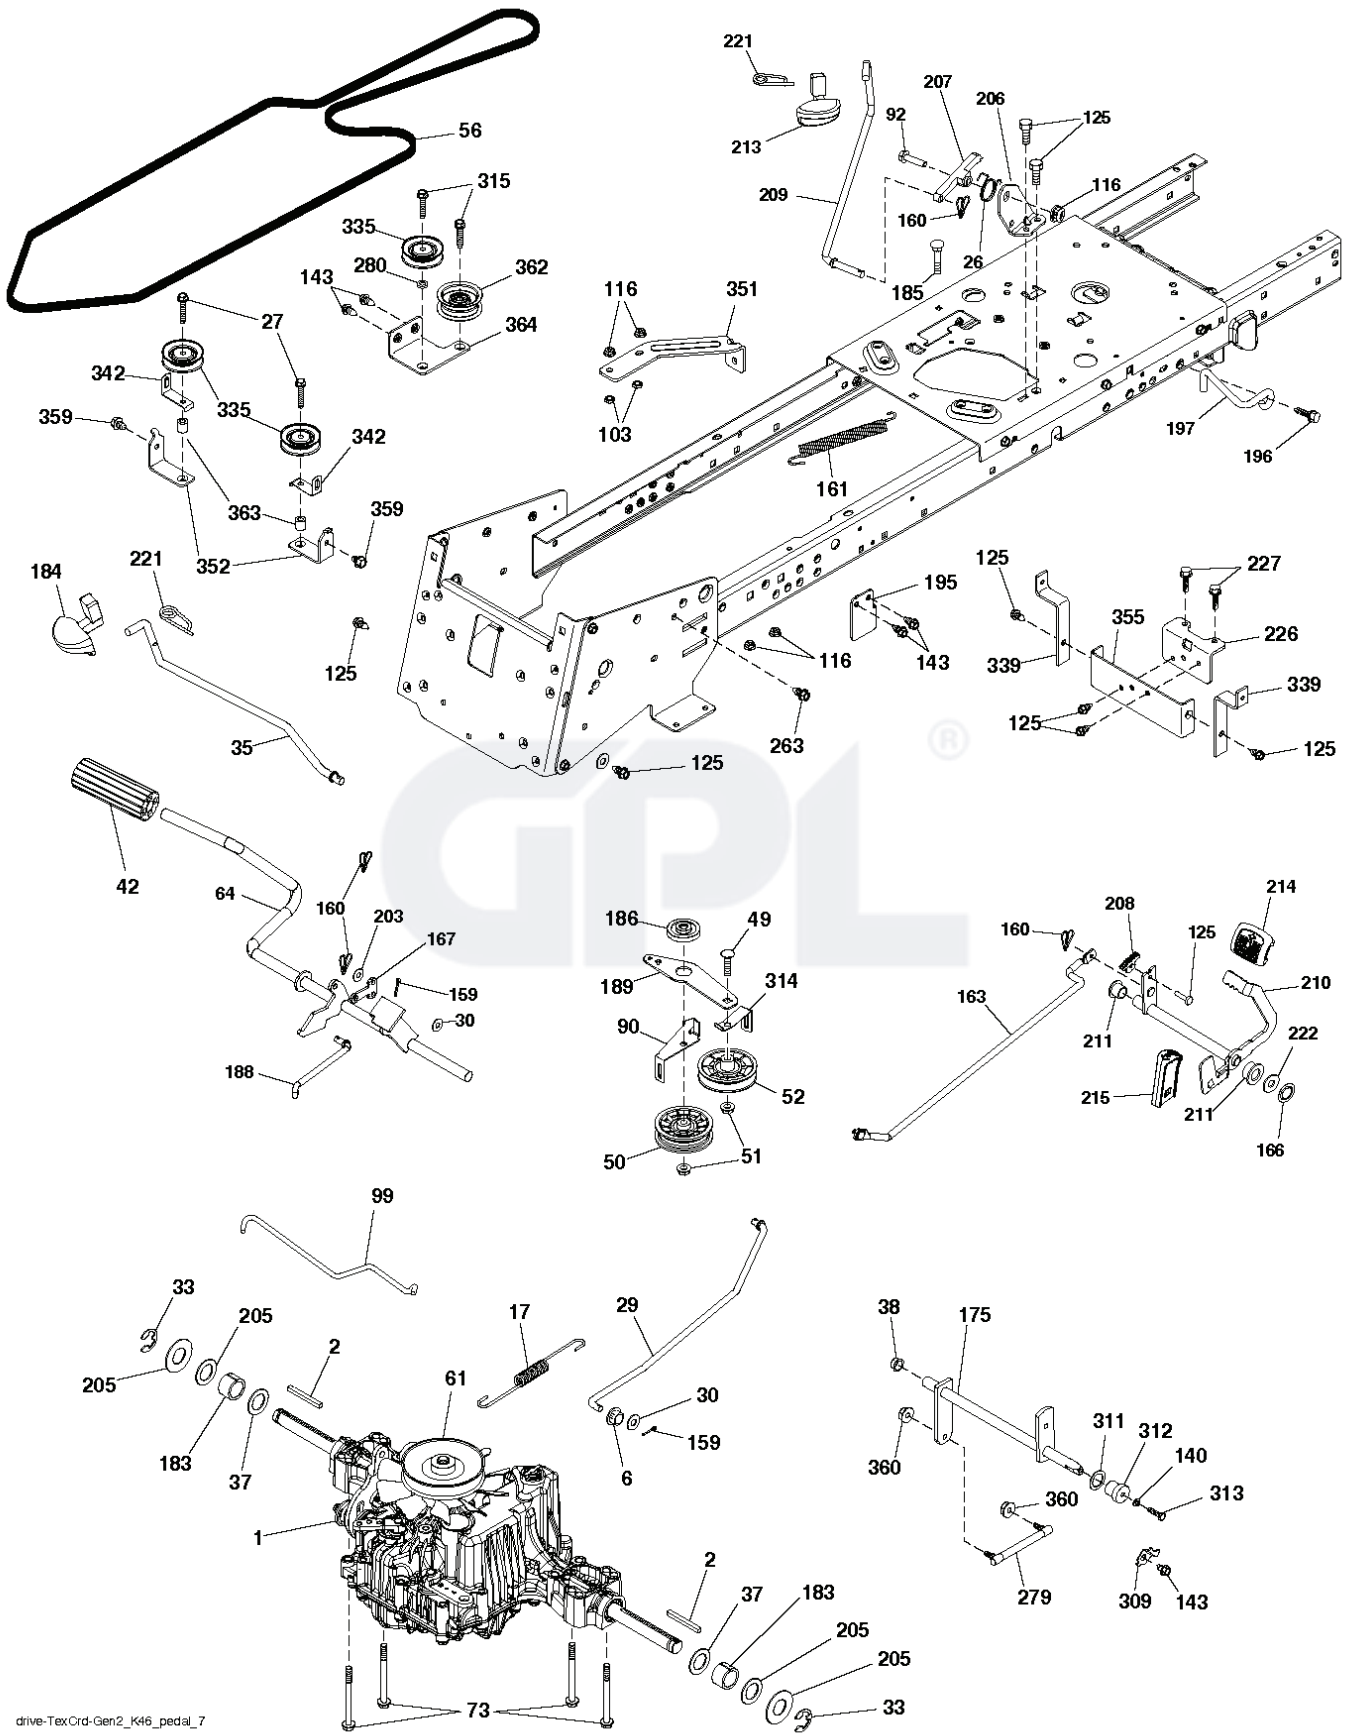

CTH164 T, 96051003200, 2011-11

SPARE PARTS LIST

Bagger_TexCRD-Gen2_6

REF.	PART NO.	DESCRIPTION	REMARK	QTY.	KIT
1	532428610	TUBE		1	
2	532447572	COVER		1	
3	532174814	NUT		1	
5	532443762	FRAME		1	
7	873900400	NUT		1	
8	532447575	COVER		1	
10	532443755	FRAME		1	
19	532194208	PIN		1	
21	532445943	BAG		1	
25	532445528	LATCH		1	
26	817490412	SCREW		1	
27	532445529	GROMMET		1	
28	532165787	HANDLE		1	
42	532440428	CLIP		1	
43	532126875	RIVET		1	
44	532199687	SCREW		1	
45	532443754	FRAME		1	
46	532445541	CONNECTOR		1	
47	532444079	CONNECTOR		1	
48	532444080	BAFFLE		1	
49	532171873	BOLT		1	
50	532171877	BOLT		1	
51	872110506	BOLT		1	
52	873800500	LOCK NUT		1	
53	532444195	BRACKET		1	
54	532447218	HANDLE		1	
55	872140512	BOLT		1	
56	532420306	CLEVIS PIN		1	
58	532085179	CLIP		1	
59	532444763	TUBE		1	
69	532421801	SCREW		1	
70	817000612	SCREW		1	
83	873800600	NUT		1	
84	872110608	BOLT		1	
85	581314402	BRACKET		1	
86	581314302	BRACKET		1	
87	581314802	BRACKET		1	
88	581314702	BRACKET		1	
89	581315102	TUBE ASSY		1	
92	586052302	BRACKET		1	
93	586052402	BRACKET		1	
94	586052502	BRACKET		1	
95	817000512	SCREW		1	

REF.	PART NO.	DESCRIPTION	REMARK	QTY.	KIT
1	532445503	DECAL		1	
2	532196841	DECAL		1	
3	532178302	DECAL		1	
4	532438895	DECAL		1	
5	532440247	DECAL		1	
6	532180432	DECAL		1	
7	581627301	DECAL		1	
8	532446159	DECAL		1	
9	532401146	DECAL		1	
11	532182166	DECAL		1	
14	532159736	DECAL		1	
21	532441189	DECAL		1	
22	532445102	DECAL		1	
23	532444619	DECAL		1	
24	532445493	DECAL		1	
--	532441409	PAD		1	
--	532441410	PAD		1	