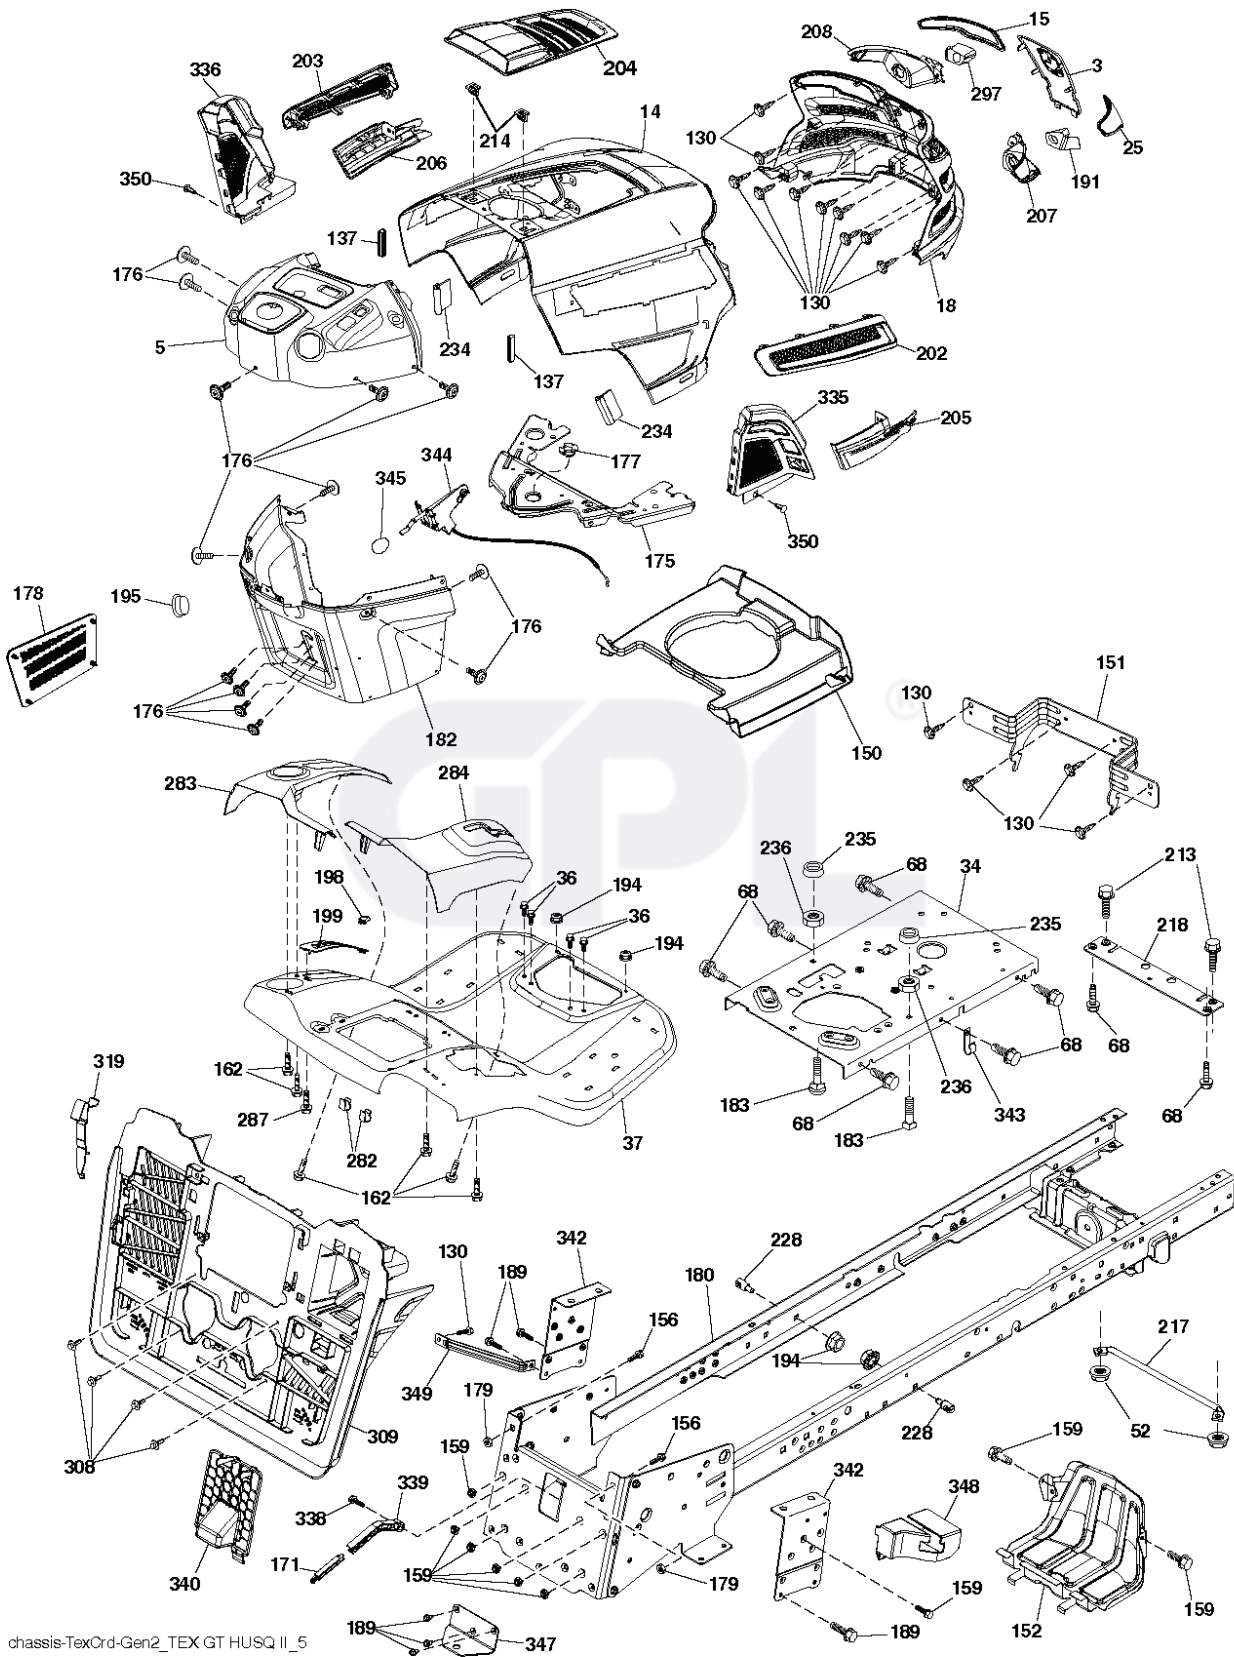

CTH164 T, 96051003200, 2011-11

SPARE PARTS LIST

Bagger_TexCRD-Gen2_6

REF.	PART NO.	DESCRIPTION	REMARK	QTY.	KIT
1	532428610	TUBE		1	
2	532447572	COVER		1	
3	532174814	NUT		1	
5	532443762	FRAME		1	
7	873900400	NUT		1	
8	532447575	COVER		1	
10	532443755	FRAME		1	
19	532194208	PIN		1	
21	532445943	BAG		1	
25	532445528	LATCH		1	
26	817490412	SCREW		1	
27	532445529	GROMMET		1	
28	532165787	HANDLE		1	
42	532440428	CLIP		1	
43	532126875	RIVET		1	
44	532199687	SCREW		1	
45	532443754	FRAME		1	
46	532445541	CONNECTOR		1	
47	532444079	CONNECTOR		1	
48	532444080	BAFFLE		1	
49	532171873	BOLT		1	
50	532171877	BOLT		1	
51	872110506	BOLT		1	
52	873800500	LOCK NUT		1	
53	532444195	BRACKET		1	
54	532447218	HANDLE		1	
55	872140512	BOLT		1	
56	532420306	CLEVIS PIN		1	
58	532085179	CLIP		1	
59	532444763	TUBE		1	
69	532421801	SCREW		1	
70	817000612	SCREW		1	
83	873800600	NUT		1	
84	872110608	BOLT		1	
85	581314402	BRACKET		1	
86	581314302	BRACKET		1	
87	581314802	BRACKET		1	
88	581314702	BRACKET		1	
89	581315102	TUBE ASSY		1	
92	586052302	BRACKET		1	
93	586052402	BRACKET		1	
94	586052502	BRACKET		1	
95	817000512	SCREW		1	

REF.	PART NO.	DESCRIPTION	REMARK	QTY.	KIT
1	532445503	DECAL		1	
2	532196841	DECAL		1	
3	532178302	DECAL		1	
4	532438895	DECAL		1	
5	532440247	DECAL		1	
6	532180432	DECAL		1	
7	581627301	DECAL		1	
8	532446159	DECAL		1	
9	532401146	DECAL		1	
11	532182166	DECAL		1	
14	532159736	DECAL		1	
21	532441189	DECAL		1	
22	532445102	DECAL		1	
23	532444619	DECAL		1	
24	532445493	DECAL		1	
--	532441409	PAD		1	
--	532441410	PAD		1	