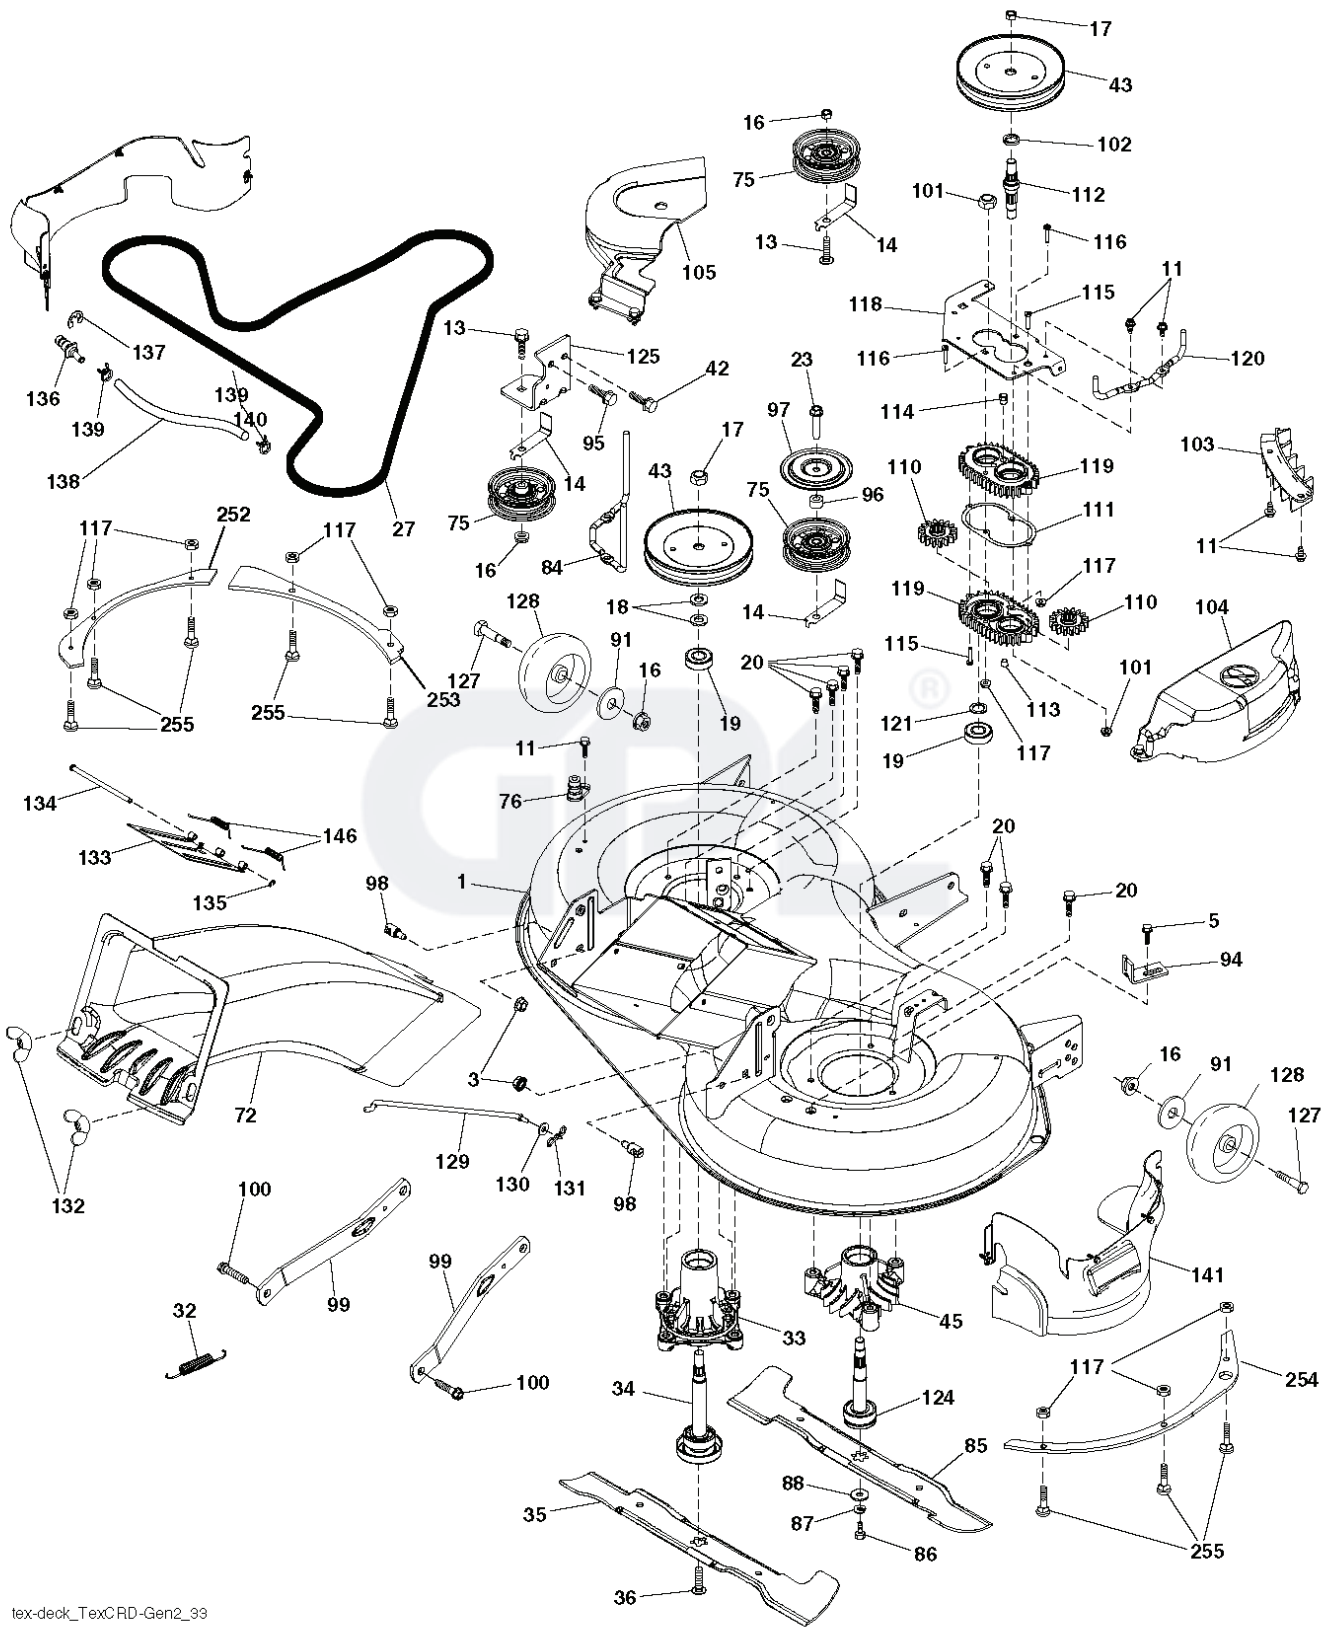

REF.	PART NO.	DESCRIPTION	REMARK	QTY.	KIT
1	580465302	CUTTING DECK		1	
3	873900500	NUT	RH	1	
5	817000510	BOLT		1	
11	532137729	SCREW		1	
13	872110612	BOLT		1	
14	532156085	BELT GUIDE		1	
16	873900600	NUT		1	
17	532400234	NUT		1	
18	532187690	WASHER		1	
19	532110485	BEARING		1	
20	532173984	SCREW		1	
23	817490628	SCREW		1	
27	532445834	BELT		1	
32	532446205	SPRING		1	
33	532187281	BEARING HOUSING		1	
34	532192872	SHAFT ASSY		1	
35	532427984	RIDE ON BLADE		1	
36	532193003	SCREW		1	
42	817000512	SCREW		1	
43	532199789	PULLEY		1	
45	532137152	BEARING HOUSING		1	
72	532443903	CHUTE		1	
75	532131494	PULLEY		1	
76	532439640	PORT		1	
84	532400140	KEEPER		1	
85	532427985	BLADE		1	
86	532181713	BOLT		1	
87	810030600	WASHER		1	
88	532140296	WASHER		1	
91	819132012	WASHER		1	
94	532197250	BRACKET		1	
95	817000612	SCREW		1	
96	532400271	SPACER		1	
97	532182061	PROTECTOR		1	
98	532195161	STUD		1	
99	532195186	ARM		1	
100	532196539	BOLT		1	
101	873680900	NUT		1	
102	532402511	SPACER		1	
103	532436992	GUARD		1	
104	532441479	COVER		1	
105	532441478	COVER		1	
110	532415356	GEAR		1	
111	532436979	GASKET		1	
112	532443852	SHAFT		1	
113	532438533	PLUG		1	
114	532438534	VALVE		1	
115	818031016	SCREW		1	
116	872110414	BOLT		1	
117	873900400	NUT		1	
118	532436989	ARM		1	
119	532438166	GEARCASE		1	
120	532436991	BRACKET		1	
121	532436985	WASHER		1	
124	532436986	SHAFT		1	
125	532436994	BRACKET		1	
127	532193406	BOLT		1	
128	532174873	WHEEL		1	
129	532404851	ROD		1	
130	819131312	WASHER		1	
131	532194208	PIN		1	
132	532178899	KNOB		1	
133	532435538	DOOR		1	
134	532435861	PEN		1	
135	532437988	RING		1	
136	532439639	PLUG		1	
137	812000029	RETAINER RING		1	
138	532440743	HOSE		1	
139	532440742	CLAMP		1	
140	532439473	GUARD		1	
141	532448529	GUARD		1	
146	532445896	SPRING		1	
252	581554402	ROD		1	
253	581554502	ROD		1	
254	581554702	ROD		1	
255	539109800	BOLT		1	
--	532192870	SPINDLE	NOT SHOWN	1