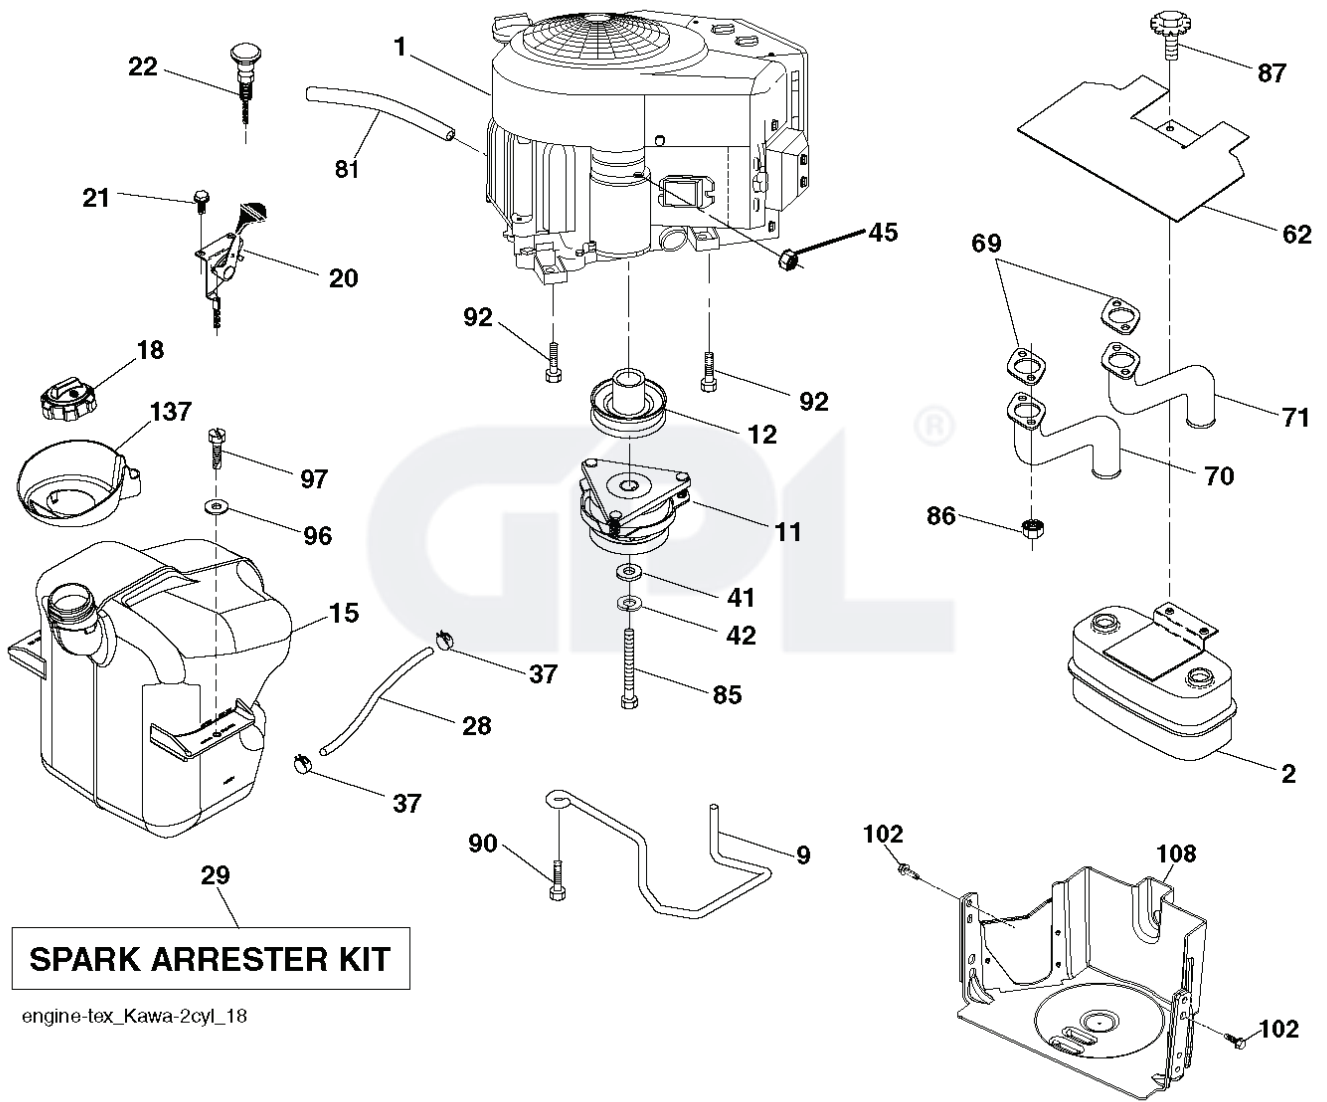

REF.	PART NO.	DESCRIPTION	REMARK	QTY.	KIT
362	532436812	IDLER		1	
363	532442780	SPACER		1	
364	532443032	BRACKET		1	

TC09S

With Service Minder Option

REF.	PART NO.	DESCRIPTION	REMARK	QTY.	KIT
1	532437157	BATTERY		1	
2	532440923	SCREW		1	
16	532176138	MICRO SWITCH		1	
21	532400252	HARNESS		1	
22	532004152	BULB		1	
25	532437162	CABLE		1	
26	532175158	FUSE		1	
27	873510400	NUT		1	
28	532437163	CABLE		1	
29	532401545	SWITCH		1	
30	532193350	IGNITION MODULE		1	
33	532411935	KEY		1	
34	532110712	SWITCH		1	
40	532429533	HARNESS		1	
43	532192507	SOLENOID		1	
46	532401763	DISPLAY		1	
50	532174651	SWITCH		1	
55	817060512	SCREW		1	
71	532440820	HARNESS		1	
79	532175242	HOLDER		1	
83	532436774	NUT		1	
99	817720408	SCREW		1	
102	532441262	HARNESS ASSY		1	
105	532407568	SWITCH		1	
107	532180379	SWITCH FBI		1	
108	532421062	SWITCH		1	