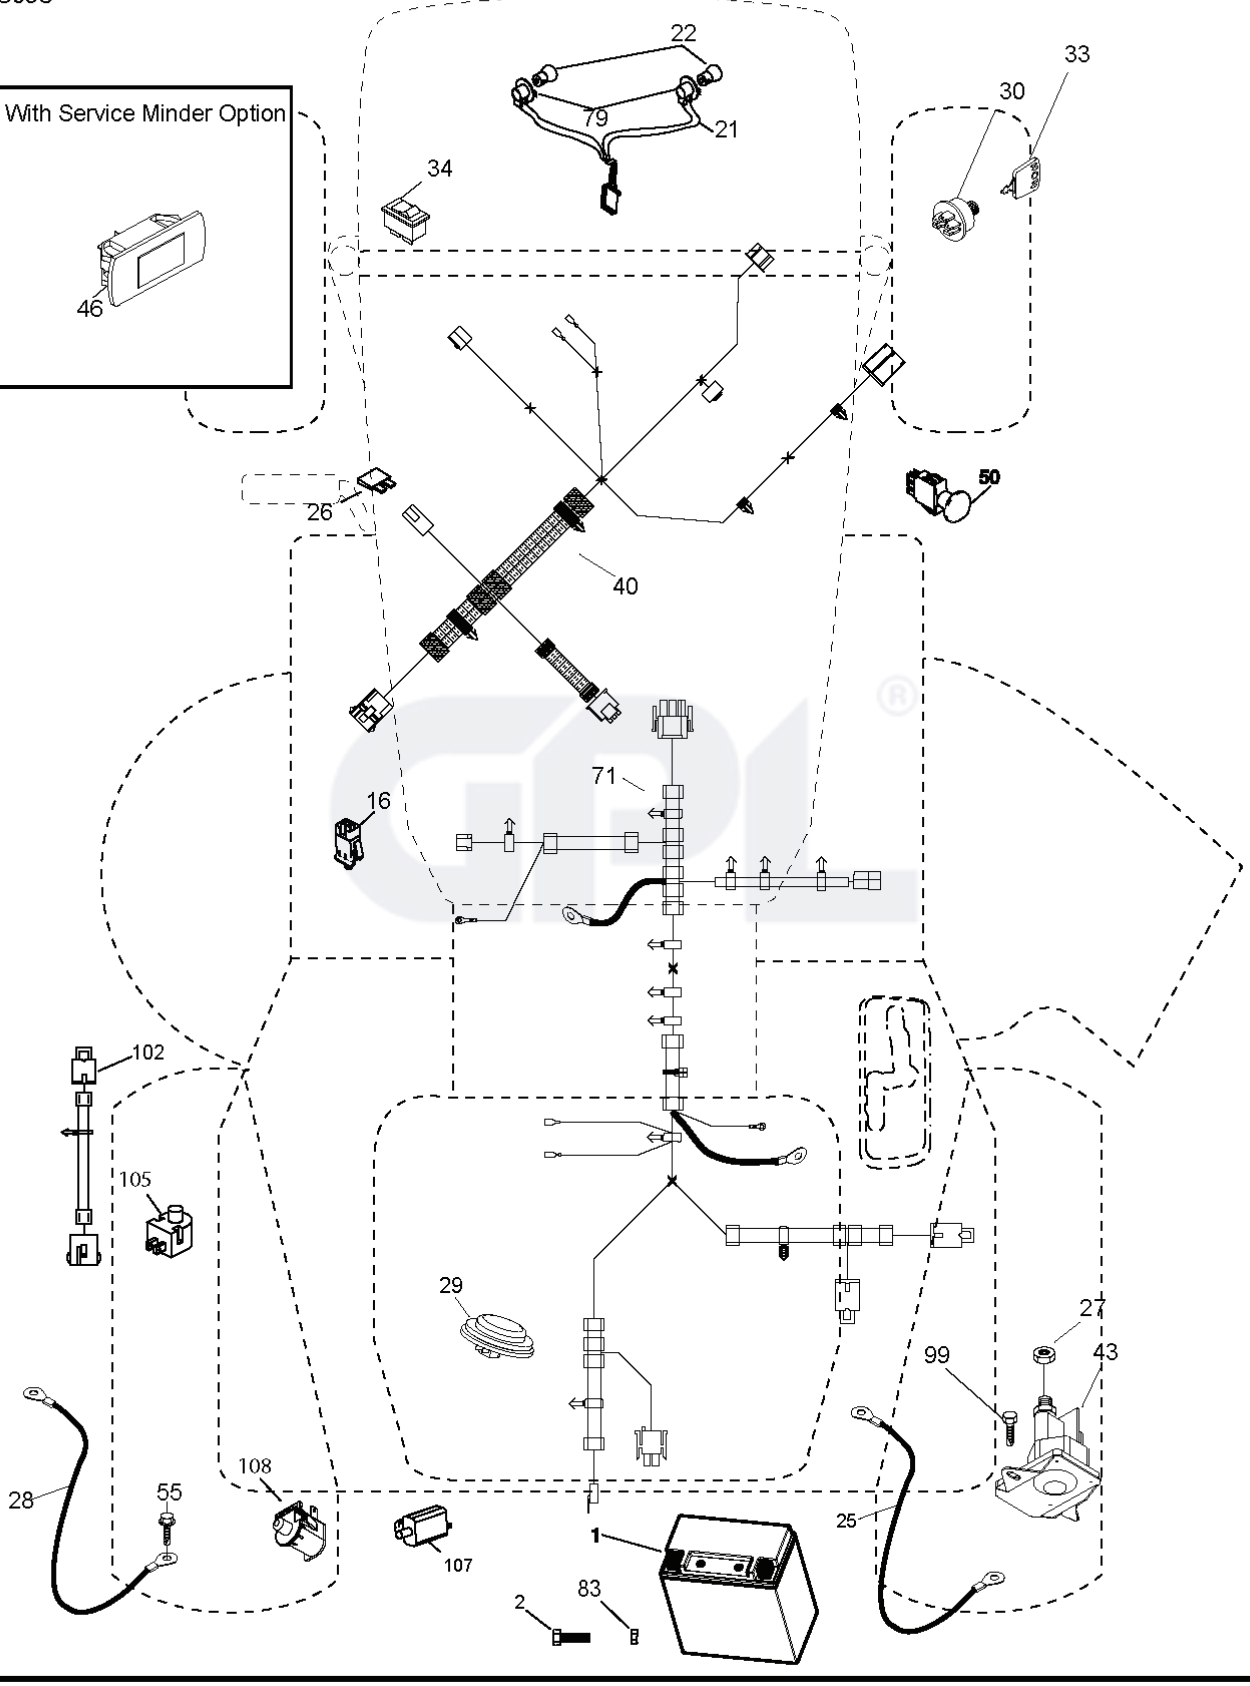

TC09S

With Service Minder Option

REF.	PART NO.	DESCRIPTION	REMARK	QTY.	KIT
1	532437157	BATTERY		1	
2	532440923	SCREW		1	
16	532176138	MICRO SWITCH		1	
21	532400252	HARNESS		1	
22	532004152	BULB		1	
25	532437162	CABLE		1	
26	532175158	FUSE		1	
27	873510400	NUT		1	
28	532437163	CABLE		1	
29	532401545	SWITCH		1	
30	532193350	IGNITION MODULE		1	
33	532411935	KEY		1	
34	532110712	SWITCH		1	
40	532429533	HARNESS		1	
43	532192507	SOLENOID		1	
46	532401763	DISPLAY		1	
50	532174651	SWITCH		1	
55	817060512	SCREW		1	
71	532440820	HARNESS		1	
79	532175242	HOLDER		1	
83	532436774	NUT		1	
99	817720408	SCREW		1	
102	532441262	HARNESS ASSY		1	
105	532407568	SWITCH		1	
107	532180379	SWITCH FBI		1	
108	532421062	SWITCH		1