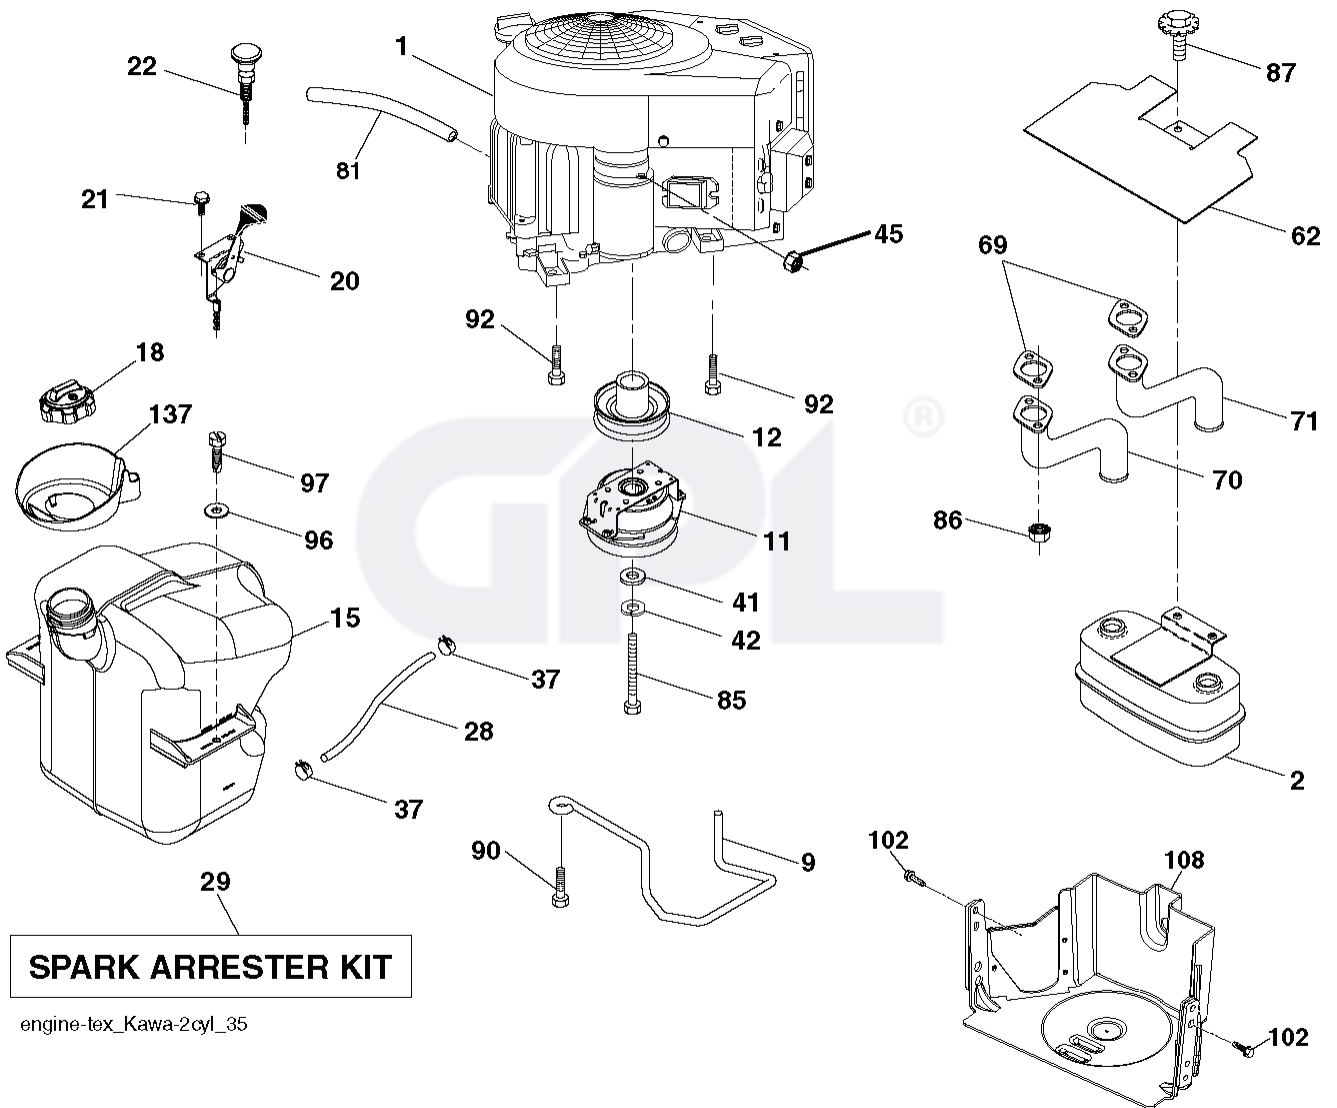

REF.	PART NO.	DESCRIPTION	REMARK	QTY.	KIT
362	532436812	IDLER		1	
363	532442780	SPACER		1	
364	532443032	BRACKET		1	

TC06S

REF.	PART NO.	DESCRIPTION	REMARK	QTY.	KIT
1	532437157	BATTERY		1	
2	532440923	SCREW		1	
16	532176138	MICRO SWITCH		1	
21	532400252	HARNESS		1	
22	532004152	BULB		1	
25	532441382	CABLE		1	
26	532175158	FUSE		1	
27	873510400	NUT		1	
28	532441383	CABLE		1	
29	532401545	SWITCH		1	
30	532193350	IGNITION MODULE		1	
33	532411935	KEY		1	
34	532110712	SWITCH		1	
40	581686401	HARNESS		1	
43	532192507	SOLENOID		1	
46	532401763	DISPLAY		1	
50	532174651	SWITCH		1	
55	817060512	SCREW		1	
71	532440820	HARNESS		1	
79	532175242	HOLDER		1	
83	532436774	NUT		1	
99	817720408	SCREW		1	
102	532441262	HARNESS ASSY		1	
105	532407568	SWITCH		1	
107	532180379	SWITCH FBI		1	
108	532421062	SWITCH		1	
142	583857801	HARNESS		1	
143	532448059	HARNESS		1	