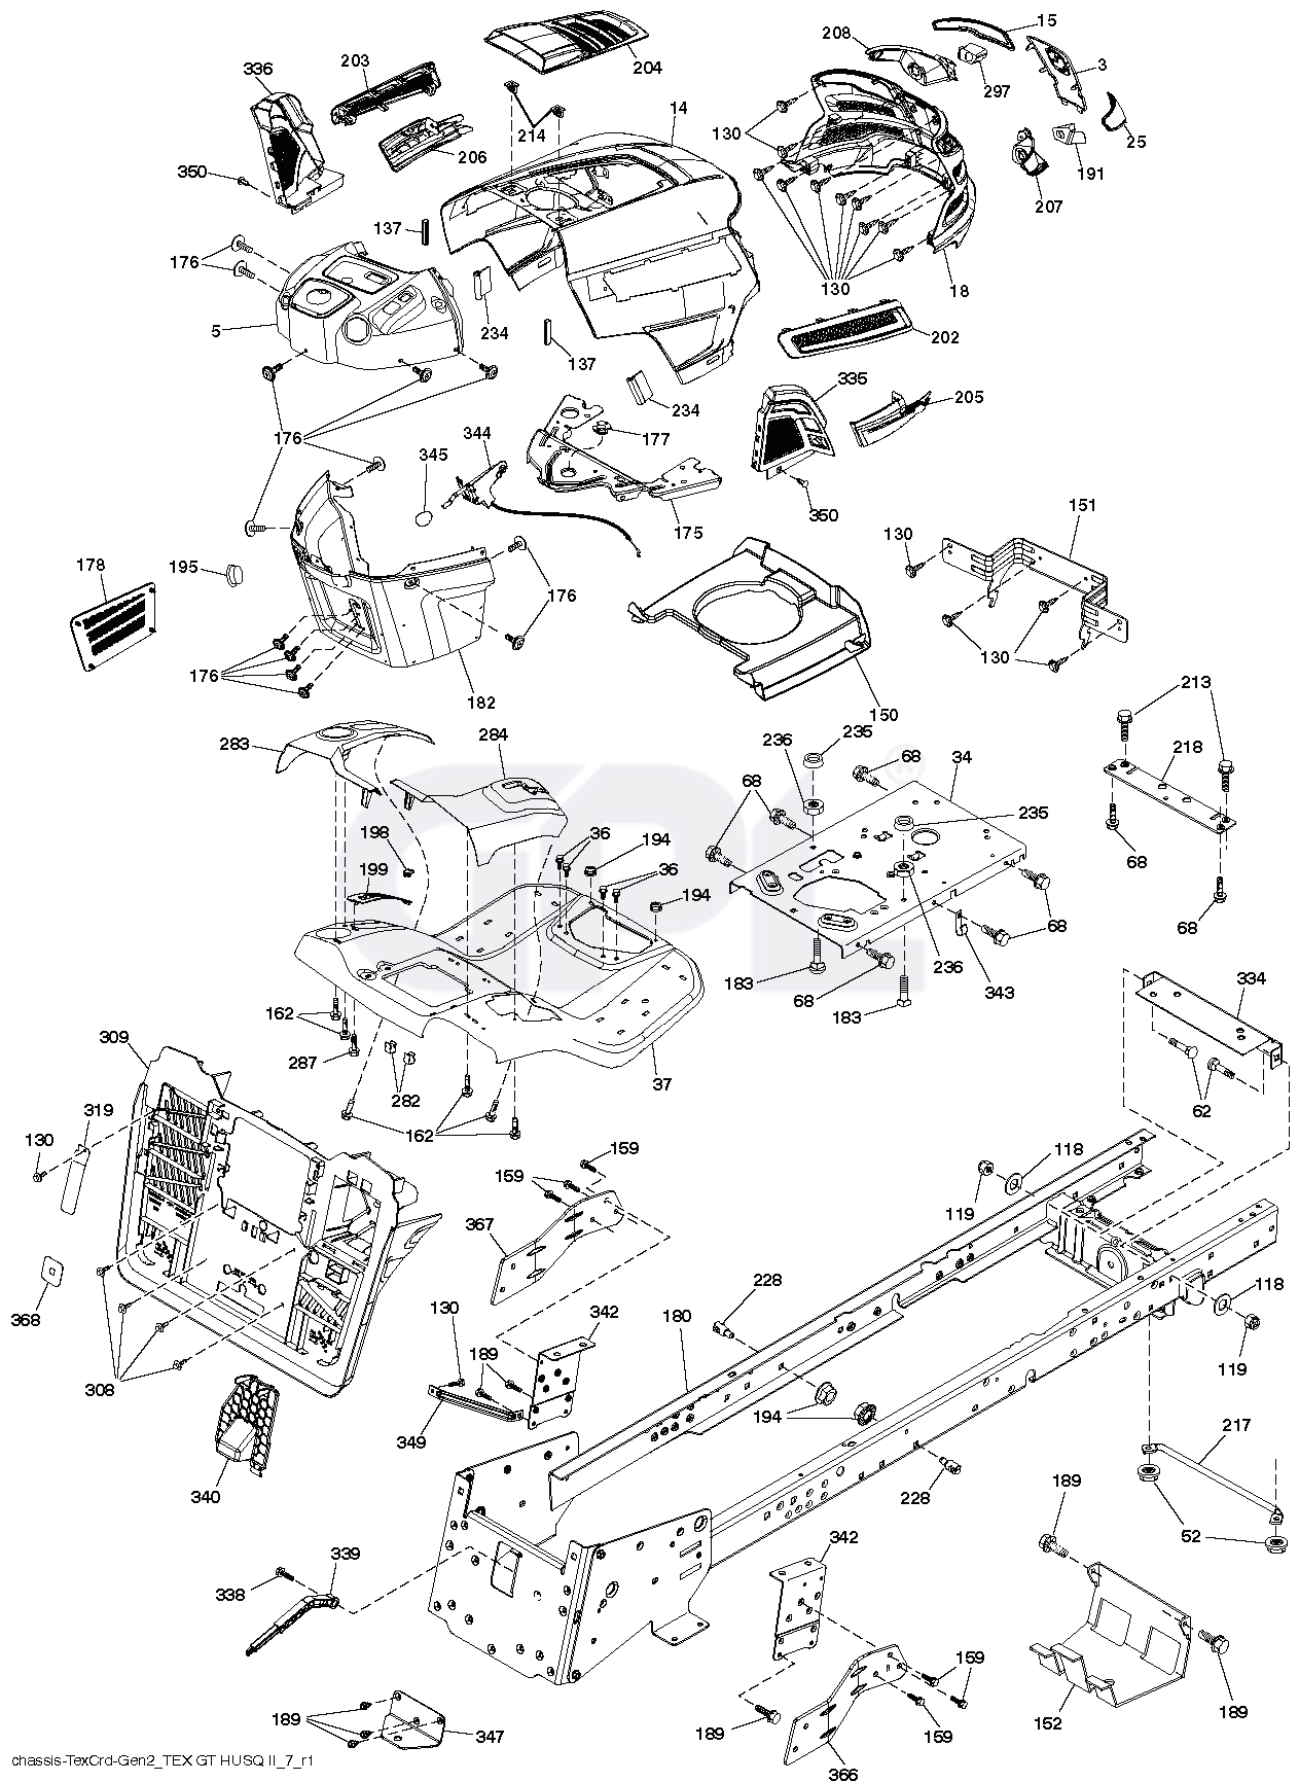

REF.	PART NO.	DESCRIPTION	REMARK	QTY.	KIT
3	532439752	LOGOTYPE		1	
5	532437484	DASH		1	
14	532441177	HOOD		1	
15	532439733	LENS	LH	1	
18	532440653	GRILLE		1	
25	532443385	LENS	RH	1	
34	580910801	CHASSIS		1	
36	817060512	SCREW		1	
37	532441369	FENDER		1	
52	873680500	NUT		1	
62	872110608	BOLT		1	
68	817490508	SCREW		1	
118	819131316	WASHER		1	
119	873680600	NUT		1	
130	532416358	SCREW		1	
137	532407590	DAMPING PIECE		1	
150	532439731	AIR DUCT		1	
151	532436670	BRACKET		1	
152	532439870	SHIELD		1	
159	817000612	SCREW		1	
162	532142432	SCREW		1	
175	532196304	SUPPORT		1	
176	532400776	SCREW		1	
177	532195227	BUSHING		1	
178	532199782	NET		1	
180	583902701	CHASSIS		1	
182	532438967	DASH		1	
183	874520520	BOLT		1	
189	817000512	SCREW		1	
191	532437455	INSERT		1	
194	873900500	NUT		1	
195	532404137	TROU*RPLPAR 532401556428		1	
198	532441552	INDICATOR		1	
199	532418739	PLATE		1	
202	532439728	COVER	RH	1	
203	532439727	COVER	LH	1	
204	532440665	COVER		1	
205	532439730	SKIRT	RH	1	
206	532439729	SKIRT	LH	1	
207	532439734	CUP	RH	1	
208	532439735	CUP	LH	1	
213	874760512	BOLT		1	
214	532199145	CLIP		1	
217	532409167	ROD		1	
218	532196395	PLATE		1	
228	532195161	STUD		1	
234	532404742	DAMPING PIECE		1	
235	532406129	SPACER		1	
236	873930500	NUT		1	
282	532414110	CLIP		1	
283	532447212	CONSOLE		1	
284	532447220	CONSOLE		1	
287	817600406	SCREW		1	
297	532437456	INSERT		1	
308	532171877	BOLT		1	
309	581328907	BACKPLATE		1	
319	581313906	LEVER		1	
334	532442537	BRACKET		1	
335	532448204	COVER		1	
336	532445309	COVER		1	
338	532436640	BOLT		1	
339	532436641	LEVER		1	
340	581329001	BATTERY		1	
342	532435938	SUPPORT		1	
343	532440749	CLIP		1	
344	532438970	CONTROL		1	
345	532440639	KNOB		1	
347	532445832	HITCH		1	
349	532436606	SUPPORT		1	
350	532445143	CLIP		1	
366	581314602	BRACKET		1	
367	581314502	BRACKET		1	
368	581424801	SHROUD		1	

PART NO.

REMARK

KIT