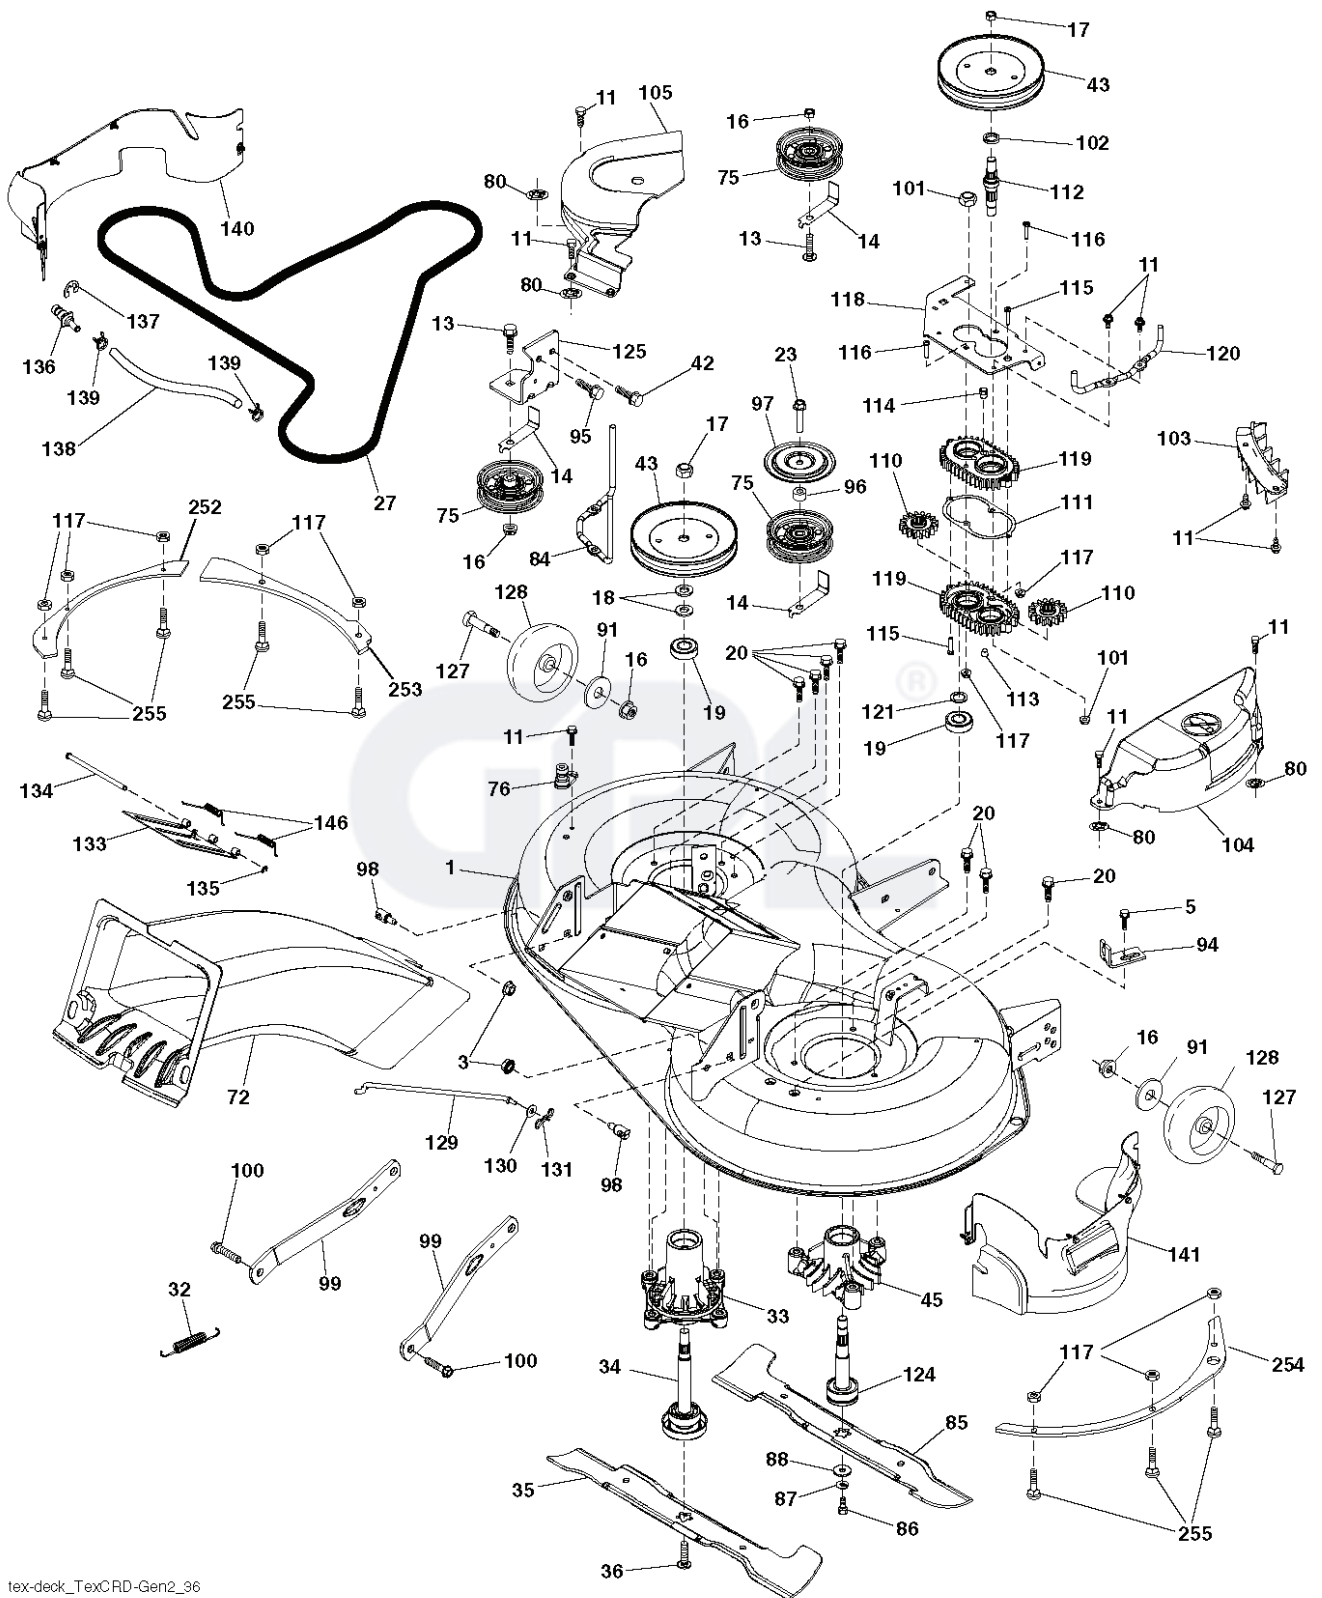

REF.	PART NO.	DESCRIPTION	REMARK	QTY.	KIT
1	580465302	CUTTING DECK		1	
3	873900500	NUT	RH	1	
5	817000510	BOLT		1	
11	532137729	SCREW		1	
13	872110612	BOLT		1	
14	532156085	BELT GUIDE		1	
16	873900600	NUT		1	
17	532400234	NUT		1	
18	532187690	WASHER		1	
19	532110485	BEARING		1	
20	532173984	SCREW		1	
23	817490628	SCREW		1	
27	532445834	BELT		1	
32	532446205	SPRING		1	
33	532187281	BEARING HOUSING		1	
34	532192872	SHAFT ASSY		1	
35	532427984	RIDE ON BLADE		1	
36	532193003	SCREW		1	
42	817000512	SCREW		1	
43	532199789	PULLEY		1	
45	532137152	BEARING HOUSING		1	
72	581454101	CHUTE		1	
75	532131494	PULLEY		1	
76	532439640	PORT		1	
80	532423062	NUT		1	
84	532400140	KEEPER		1	
85	532427985	BLADE		1	
86	532181713	BOLT		1	
87	810030600	WASHER		1	
88	532140296	WASHER		1	
91	819132012	WASHER		1	
94	532197250	BRACKET		1	
95	817000612	SCREW		1	
96	532400271	SPACER		1	
97	532182061	PROTECTOR		1	
98	532195161	STUD		1	
99	532195186	ARM		1	
100	532196539	BOLT		1	
101	873680900	NUT		1	
102	532402511	SPACER		1	
103	532436992	GUARD		1	
104	532438968	MANDREL		1	
105	532438744	MANDREL		1	
110	532415356	GEAR		1	
111	532436979	GASKET		1	
112	532443852	SHAFT		1	
113	532438533	PLUG		1	
114	532438534	VALVE		1	
115	818031016	SCREW		1	
116	872110414	BOLT		1	
117	873900400	NUT		1	
118	532436989	ARM		1	
119	532438166	GEARCASE		1	
120	532436991	BRACKET		1	
121	532436985	WASHER		1	
124	532436986	SHAFT		1	
125	532436994	BRACKET		1	
127	532193406	BOLT		1	
128	532174873	WHEEL		1	
129	532443237	ROD		1	
130	819131312	WASHER		1	
131	532194208	PIN		1	
133	532435538	DOOR		1	
134	532435861	PEN		1	
135	532437988	RING		1	
136	532439639	PLUG		1	
137	812000029	RETAINER RING		1	
138	532440743	HOSE		1	
139	532440742	CLAMP		1	
140	532448632	GUARD		1	
141	532448529	GUARD		1	
146	532445896	SPRING		1	
252	581554402	ROD		1	
253	581554502	ROD		1	
254	581554702	ROD		1	
255	539109800	BOLT		1	
--	532192870	SPINDLE	NOT SHOWN	1