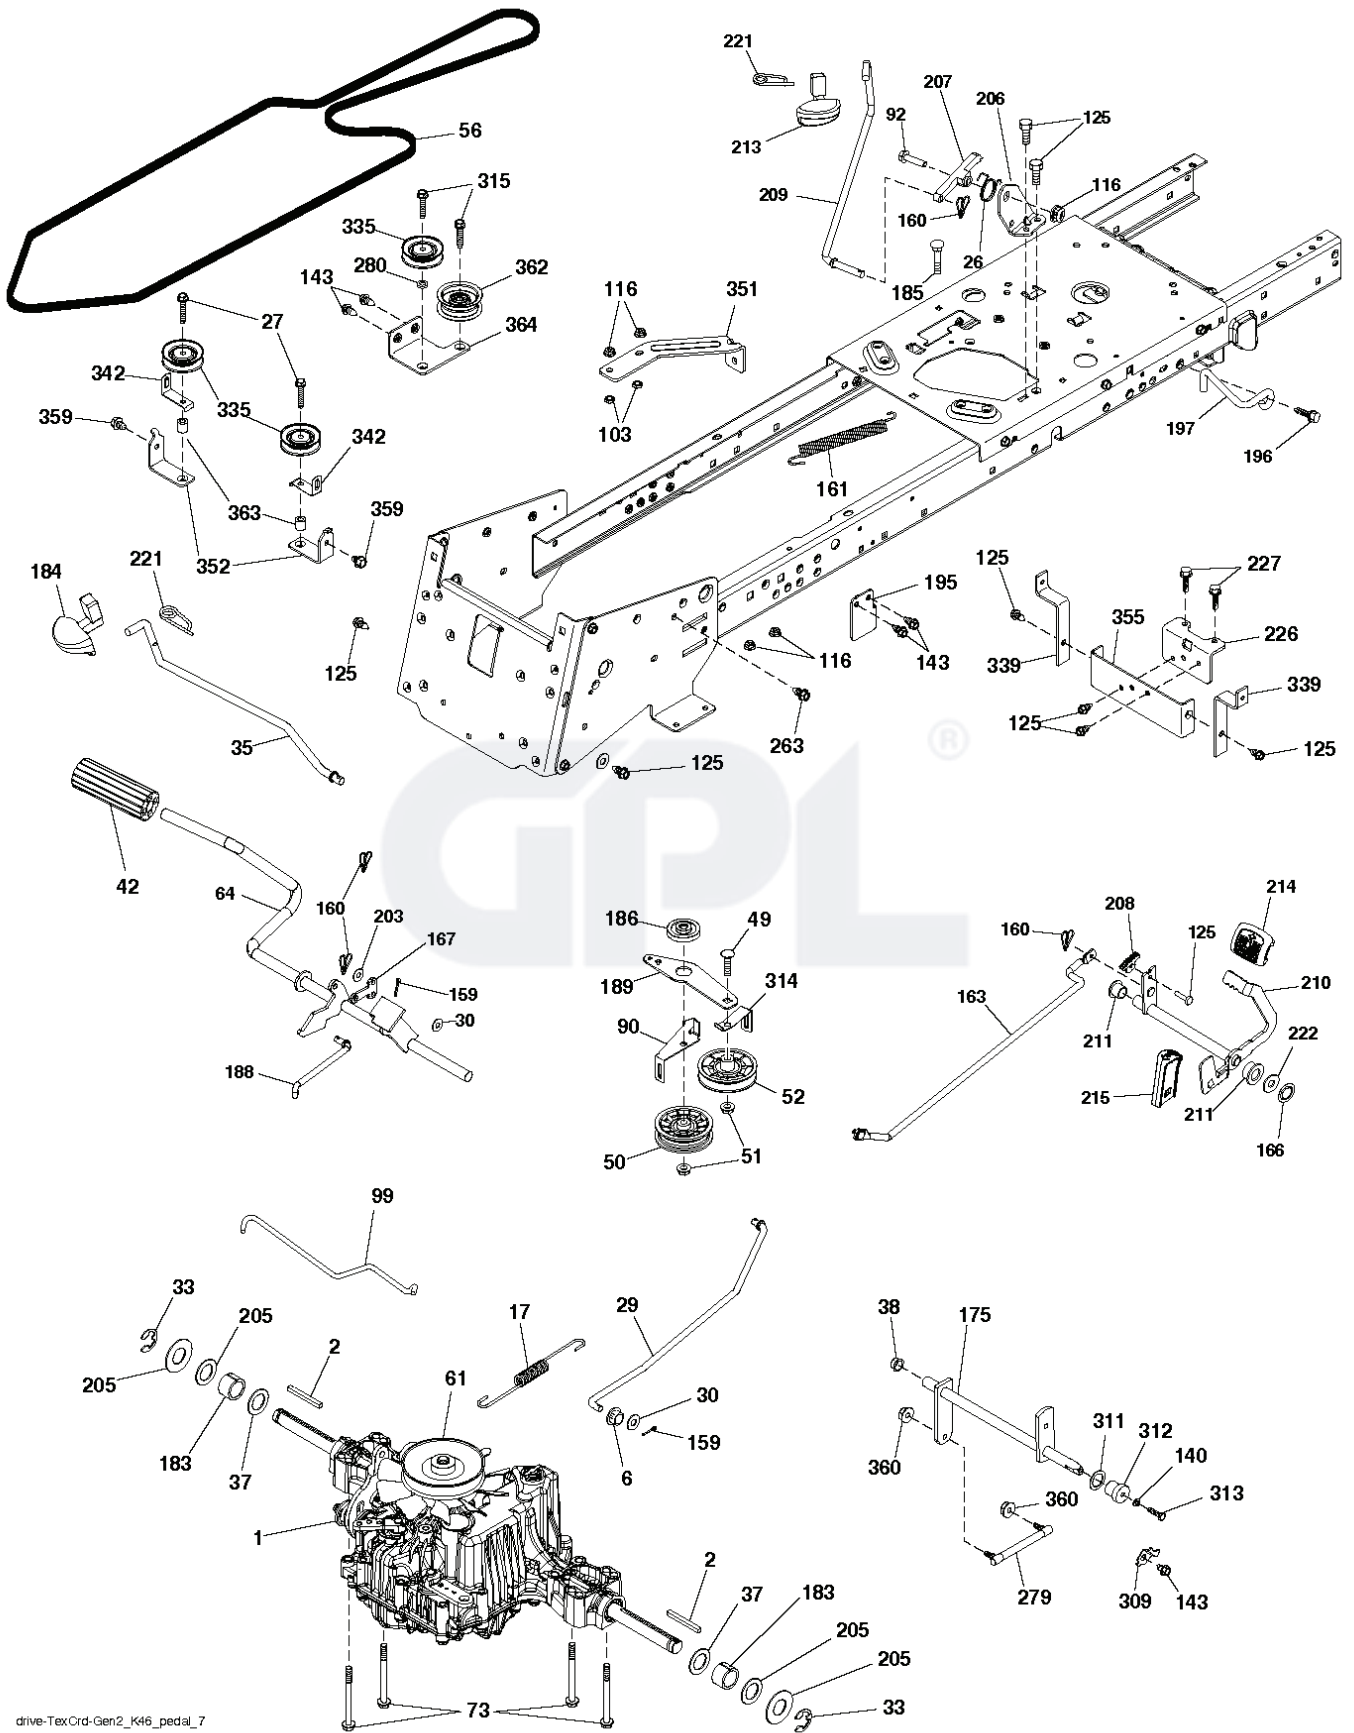

CTH164 T, 96051007500, 2012-12

SPARE PARTS LIST

REF.	PART NO.	DESCRIPTION	REMARK	QTY.	KIT
1	000000000	W/O DESCRIPTION	Transaxle Tufftorq K46DF (446488)	1	
2	532123583	KEY		1	
6	532124028	BUSHING		1	
17	532436227	SPRING		1	
26	532199679	SPRING		1	
27	817490528	SCREW		1	
29	532442795	ROD		1	
30	819131616	WASHER		1	
33	812000001	RETAINER RING		1	
35	583864501	ROD		1	
37	532121749	WASHER		1	
38	532169613	SLEEVE		1	
42	532124872	PEDAL RUBBER		1	
49	872110614	BOLT		1	
50	532194327	PULLEY		1	
51	873900600	NUT		1	
52	532194326	PULLEY		1	
56	532442781	BELT		1	
61	532445151	PULLEY		1	
64	532197865	SHAFT		1	
73	874490544	SCREW		1	
90	532443605	KEEPER		1	
92	874760520	BOLT		1	
99	532443947	ROD		1	
103	873350500	NUT		1	
116	873900500	NUT		1	
125	817000512	SCREW		1	
140	810040400	WASHER		1	
143	817490508	SCREW		1	
159	876020412	SPLIT PIN		1	
160	532169484	PIN		1	
161	532105709	SPRING		1	
163	532442793	ROD		1	
166	532429164	NUT		1	
167	532405257	LATCH		1	
175	532429359	SHAFT		1	
183	532137057	SPACER		1	
184	532441455	HANDLE		1	
185	872110622	BOLT		1	
186	532194321	SPACER		1	
188	532194323	LINK		1	
189	532433611	BELLCRANK		1	
195	580456901	BRACKET		1	
196	817000616	SCREW		1	
197	585658601	CLUTCH		1	
203	819111116	WASHER		1	
205	532121748	WASHER		1	
206	532448596	BRACKET		1	
207	532197868	LATCH		1	
208	532197869	SUPPORT		1	
209	532199592	ROD		1	
210	532400980	PEDAL ARM		1	
211	532120183	BEARING		1	
213	532403119	CONTROL		1	
214	532421263	PAD		1	
215	532419482	PEDAL RUBBER		1	
221	532403187	SPRING		1	
222	879212010	WASHER		1	
226	532401564	BRACKET		1	
227	817490512	SCREW		1	
263	817000612	SCREW		1	
279	532444283	LINK		1	
280	819111012	WASHER		1	
309	532165580	RETAINER		1	
311	532169845	WASHER		1	
312	532165614	HUB		1	
313	874780416	BOLT		1	
314	532444713	RETAINER		1	
315	817580520	BOLT		1	
335	532199534	PULLEY		1	
339	532436867	STRAP		1	
342	532182682	BELT GUIDE		1	
351	532436998	BRACKET		1	
352	532435819	BRACKET		1	
355	532435669	STRAP		1	
359	817490610	SCREW		1	
360	532444714	NUT		1	