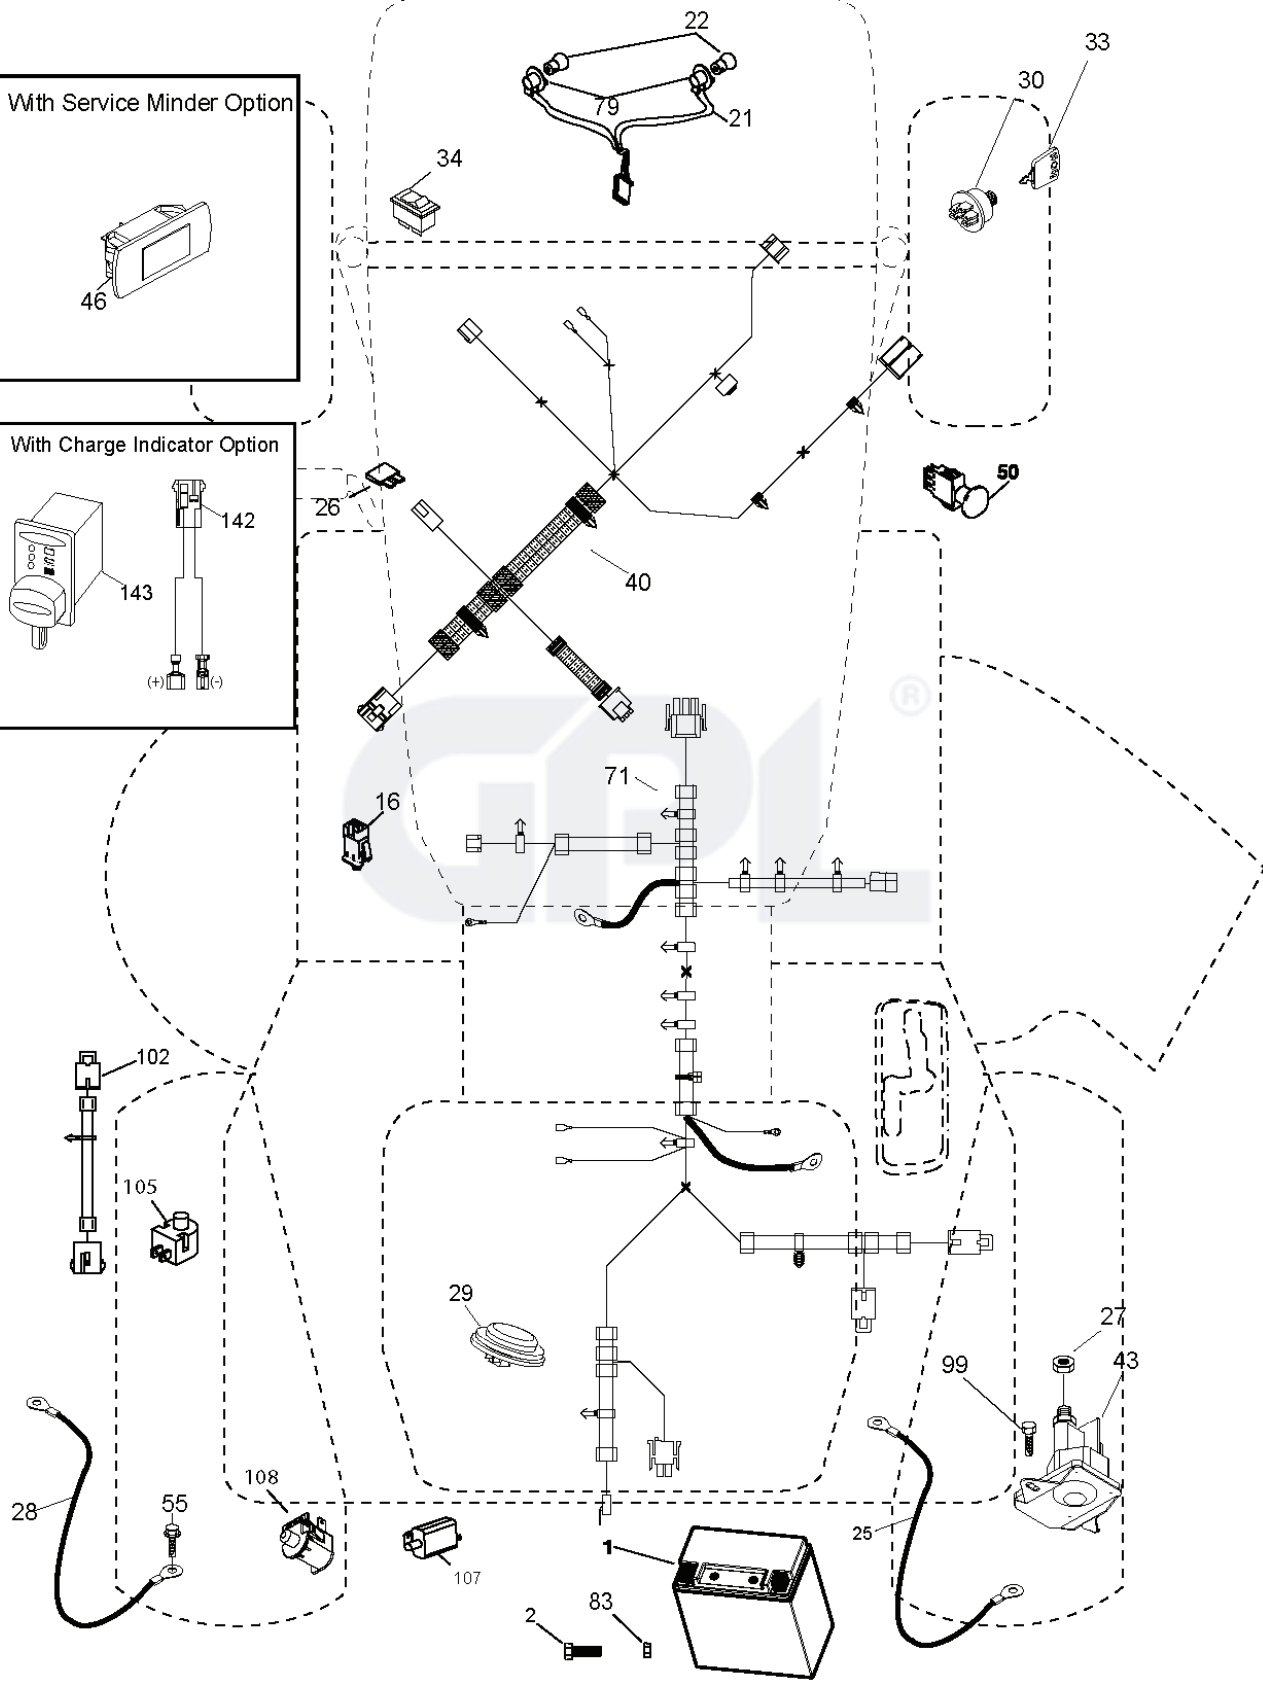

TC06S

REF.	PART NO.	DESCRIPTION	REMARK	QTY.	KIT
1	532437157	BATTERY		1	
2	532440923	SCREW		1	
16	532176138	MICRO SWITCH		1	
21	532400252	HARNESS		1	
22	532004152	BULB		1	
25	532441382	CABLE		1	
26	532175158	FUSE		1	
27	873510400	NUT		1	
28	532441383	CABLE		1	
29	532401545	SWITCH		1	
30	532193350	IGNITION MODULE		1	
33	532411935	KEY		1	
34	532110712	SWITCH		1	
40	581686401	HARNESS		1	
43	532192507	SOLENOID		1	
46	532401763	DISPLAY		1	
50	532174651	SWITCH		1	
55	817060512	SCREW		1	
71	532440820	HARNESS		1	
79	532175242	HOLDER		1	
83	532436774	NUT		1	
99	817720408	SCREW		1	
102	532441262	HARNESS ASSY		1	
105	532407568	SWITCH		1	
107	532180379	SWITCH FBI		1	
108	532421062	SWITCH		1	
142	583857801	HARNESS		1	
143	532448059	HARNESS		1