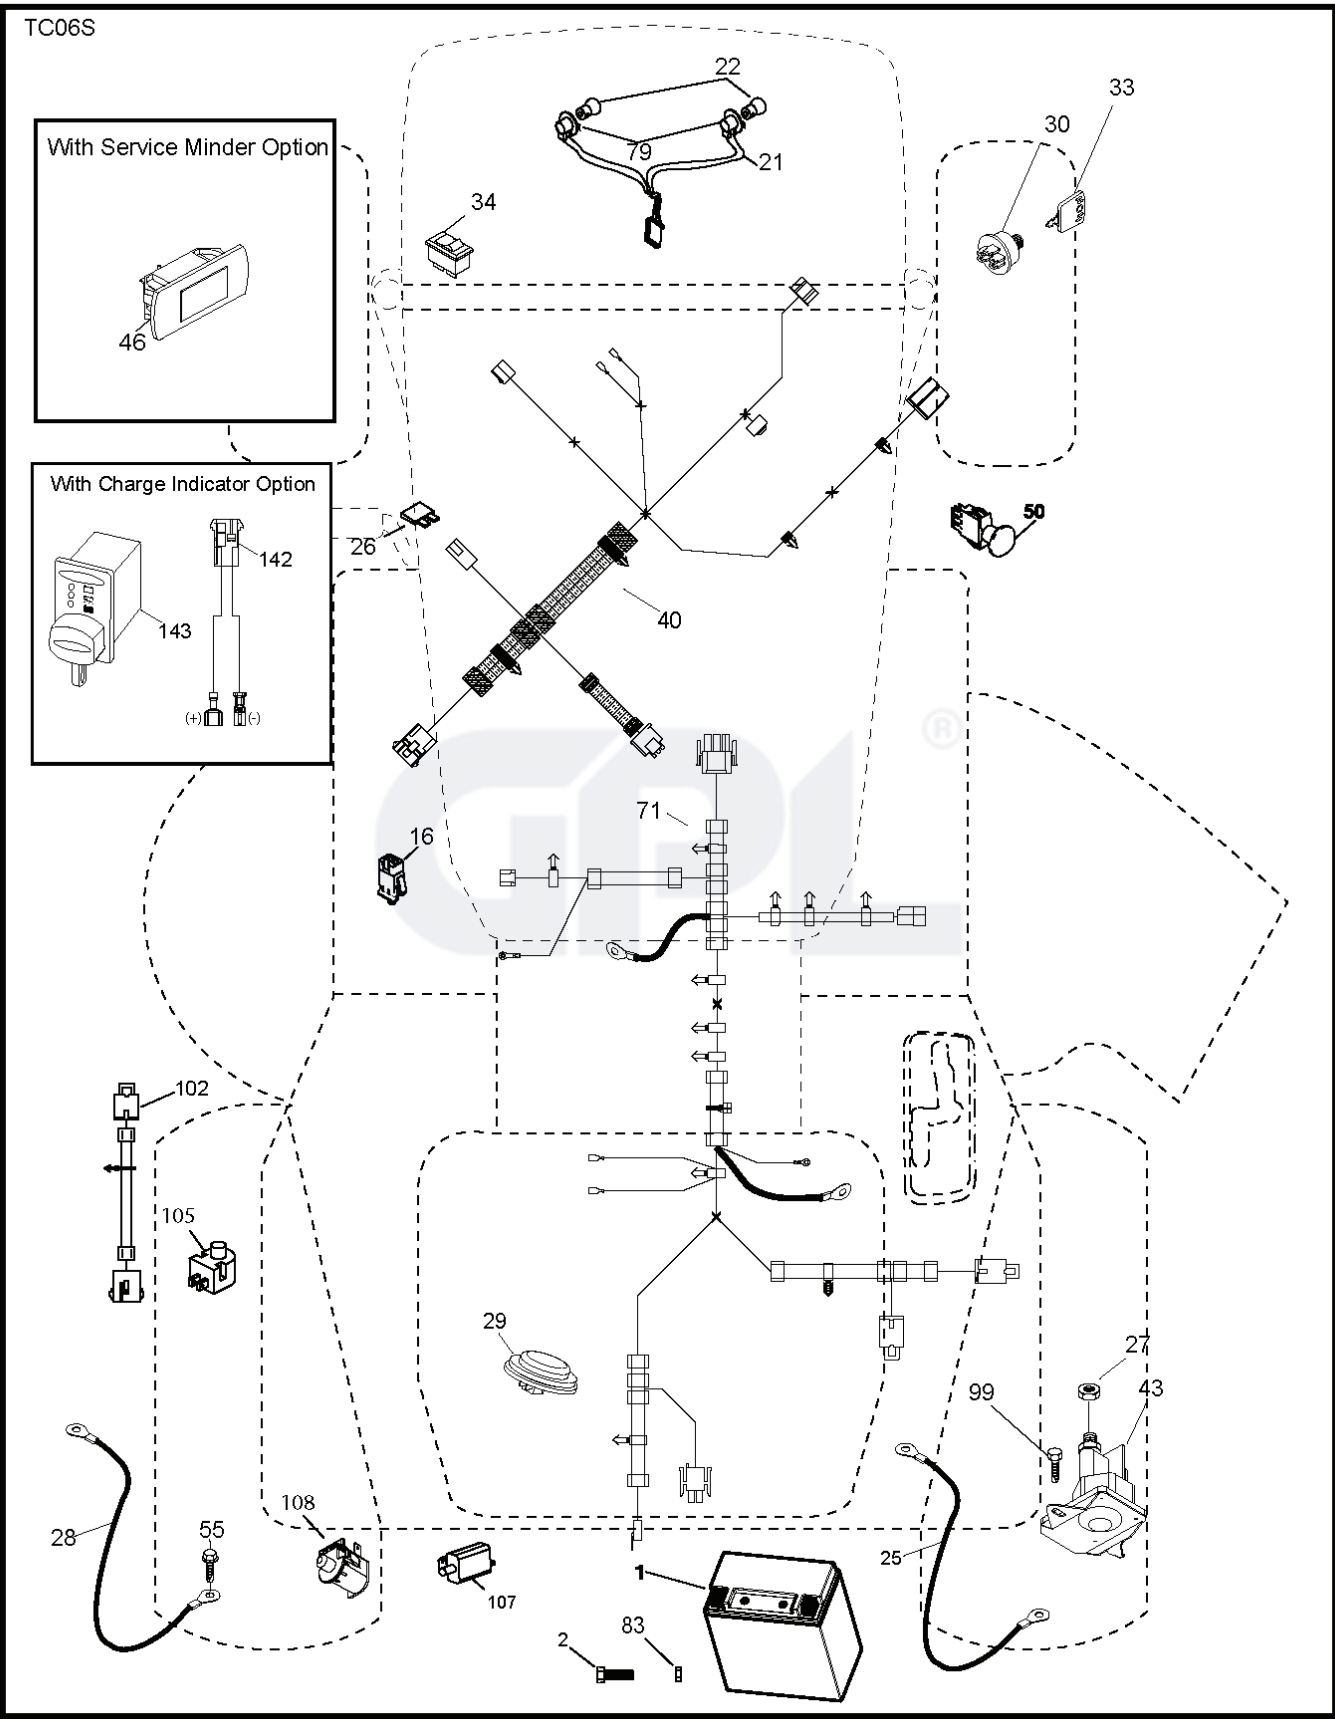

TC06S

With Service Minder Option

With Charge Indicator Option

REF.	PART NO.	DESCRIPTION	REMARK	QTY.	KIT
1	532437157	BATTERY		1	
2	532440923	SCREW		1	
16	532176138	MICRO SWITCH		1	
21	532400252	HARNESS		1	
22	532004152	BULB		1	
25	532441382	CABLE		1	
26	532175158	FUSE		1	
27	873510400	NUT		1	
28	532441383	CABLE		1	
29	532401545	SWITCH		1	
30	532193350	IGNITION MODULE		1	
33	532411935	KEY		1	
34	532110712	SWITCH		1	
40	581686401	HARNESS		1	
43	532192507	SOLENOID		1	
46	532401763	DISPLAY		1	
50	532174651	SWITCH		1	
55	817060512	SCREW		1	
71	532440820	HARNESS		1	
79	532175242	HOLDER		1	
83	532436774	NUT		1	
99	817720408	SCREW		1	
102	532441262	HARNESS ASSY		1	
105	532407568	SWITCH		1	
107	532180379	SWITCH FBI		1	
108	532421062	SWITCH		1	
142	532448057	HARNESS		1