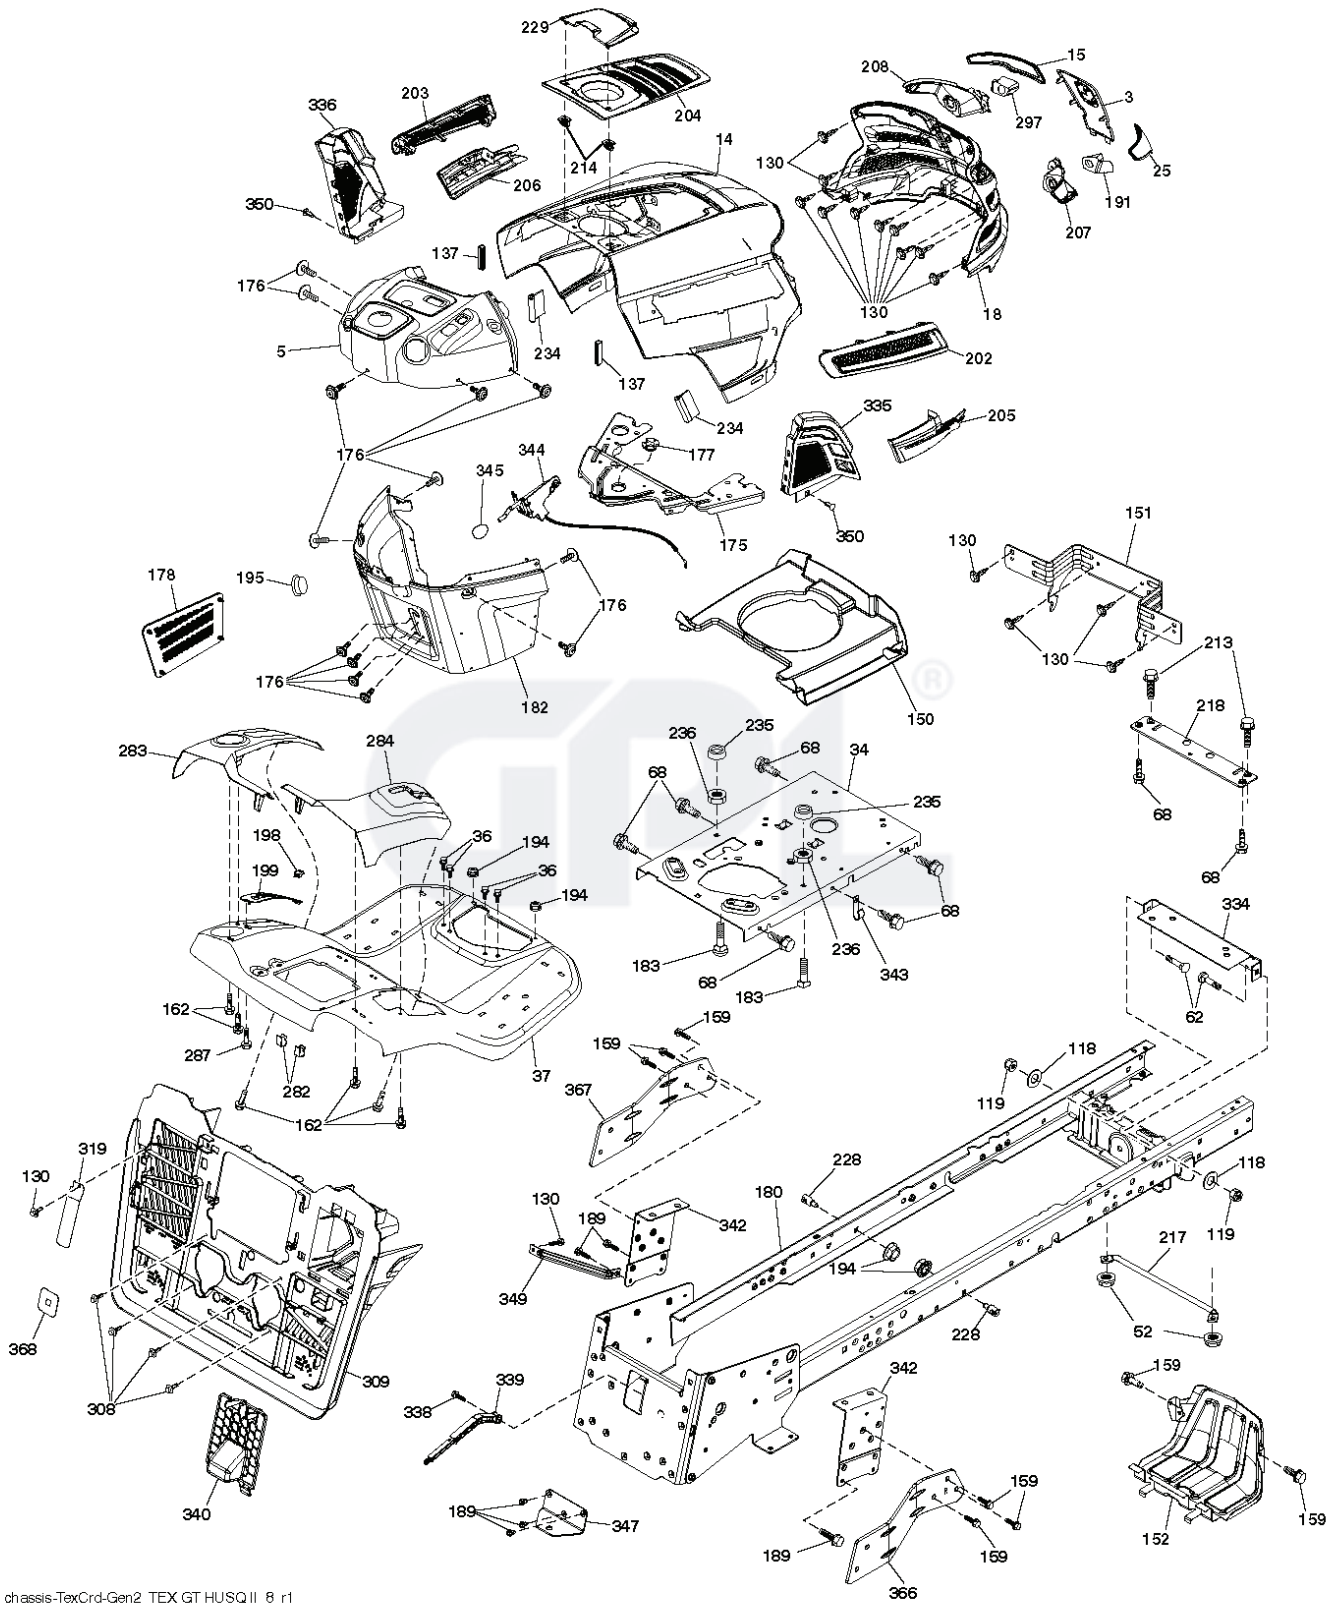

REF.	PART NO.	DESCRIPTION	REMARK	QTY.	KIT
3	532439752	LOGOTYPE		1	
5	532437484	DASH		1	
14	532441177	HOOD		1	
15	532439733	LENS	LH	1	
18	532440653	GRILLE		1	
25	532443385	LENS	RH	1	
34	580910801	CHASSIS		1	
36	817060512	SCREW		1	
37	532441419	FENDER		1	
52	873680500	NUT		1	
62	872110608	BOLT		1	
68	817490508	SCREW		1	
118	819131316	WASHER		1	
119	873680600	NUT		1	
130	532416358	SCREW		1	
137	532407590	DAMPING PIECE		1	
150	532439731	AIR DUCT		1	
151	532436670	BRACKET		1	
152	532439870	SHIELD		1	
159	817000612	SCREW		1	
162	532142432	SCREW		1	
175	532196304	SUPPORT		1	
176	532400776	SCREW		1	
177	532195227	BUSHING		1	
178	532199782	NET		1	
180	583902701	CHASSIS		1	
182	532438967	DASH		1	
183	874520520	BOLT		1	
189	817000512	SCREW		1	
191	532437455	INSERT		1	
194	873900500	NUT		1	
195	532404137	TROU*RPLPAR 532401556428		1	
198	532441552	INDICATOR		1	
199	532418739	PLATE		1	
202	532439728	COVER	RH	1	
203	532439727	COVER	LH	1	
204	532440665	COVER		1	
205	532439730	SKIRT	RH	1	
206	532439729	SKIRT	LH	1	
207	532439734	CUP	RH	1	
208	532439735	CUP	LH	1	
213	874760512	BOLT		1	
214	532199145	CLIP		1	
217	532409167	ROD		1	
218	532196395	PLATE		1	
228	532195161	STUD		1	
229	532441463	LID		1	
234	532404742	DAMPING PIECE		1	
235	532406129	SPACER		1	
236	873930500	NUT		1	
282	532414110	CLIP		1	
283	532447212	CONSOLE		1	
284	532447220	CONSOLE		1	
287	817600406	SCREW		1	
297	532437456	INSERT		1	
308	532171877	BOLT		1	
309	581328907	BACKPLATE		1	
319	581313906	LEVER		1	
334	532442537	BRACKET		1	
335	532448204	COVER		1	
336	532445309	COVER		1	
338	532436640	BOLT		1	
339	532436641	LEVER		1	
340	581329001	BATTERY		1	
342	532435938	SUPPORT		1	
343	532440749	CLIP		1	
344	532438970	CONTROL		1	
345	532440639	KNOB		1	
347	532445832	HITCH		1	
349	532436606	SUPPORT		1	
350	532445143	CLIP		1	
366	581314602	BRACKET		1	
367	581314502	BRACKET		1	
368	581424801	SHROUD		1