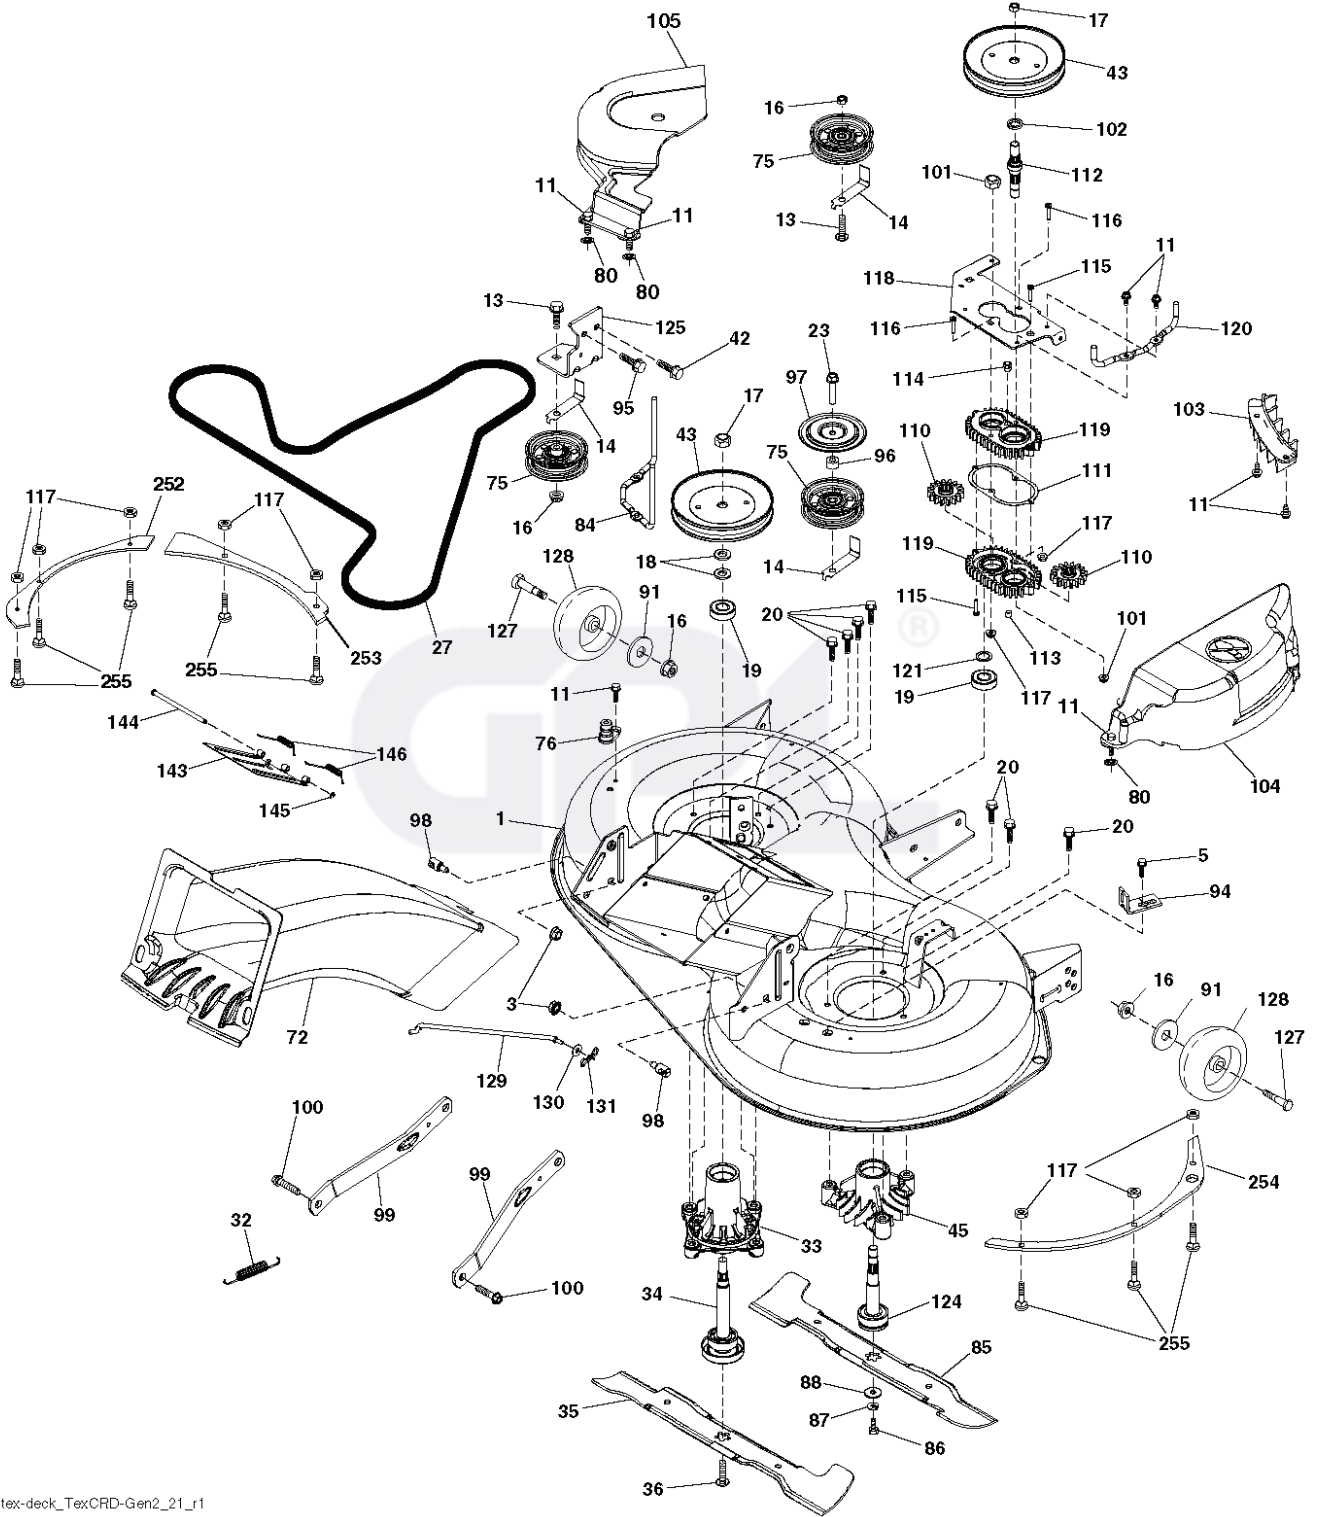

REF.	PART NO.	DESCRIPTION	REMARK	QTY.	KIT
1	580465302	CUTTING DECK		1	
3	873900500	NUT	RH	1	
5	817000510	BOLT		1	
11	532137729	SCREW		1	
13	872110612	BOLT		1	
14	532156085	BELT GUIDE		1	
16	873900600	NUT		1	
17	532400234	NUT		1	
18	532187690	WASHER		1	
19	532110485	BEARING		1	
20	532173984	SCREW		1	
23	817490628	SCREW		1	
27	532445834	BELT		1	
32	532446205	SPRING		1	
33	532187281	BEARING HOUSING		1	
34	532192872	SHAFT ASSY		1	
35	532427984	RIDE ON BLADE		1	
36	532193003	SCREW		1	
42	817000512	SCREW		1	
43	532199789	PULLEY		1	
45	532137152	BEARING HOUSING		1	
72	581454101	CHUTE		1	
75	532131494	PULLEY		1	
76	532415598	HOSE COUPLING		1	
80	532423062	NUT		1	
84	532400140	KEEPER		1	
85	532427985	BLADE		1	
86	532181713	BOLT		1	
87	810030600	WASHER		1	
88	532140296	WASHER		1	
91	819132012	WASHER		1	
94	532197250	BRACKET		1	
95	817000612	SCREW		1	
96	532400271	SPACER		1	
97	532182061	PROTECTOR		1	
98	532195161	STUD		1	
99	532195186	ARM		1	
100	532196539	BOLT		1	
101	873680900	NUT		1	
102	532402511	SPACER		1	
103	532436992	GUARD		1	
104	532441479	COVER		1	
105	532441478	COVER		1	
110	532415356	GEAR		1	
111	532436979	GASKET		1	
112	532443852	SHAFT		1	
113	532438533	PLUG		1	
114	532438534	VALVE		1	
115	818031016	SCREW		1	
116	872110414	BOLT		1	
117	873900400	NUT		1	
118	532436989	ARM		1	
119	532438166	GEARCASE		1	
120	532436991	BRACKET		1	
121	532436985	WASHER		1	
124	532436986	SHAFT		1	
125	532436994	BRACKET		1	
127	532193406	BOLT		1	
128	532174873	WHEEL		1	
129	532443237	ROD		1	
130	819131312	WASHER		1	
131	532194208	PIN		1	
143	532435538	DOOR		1	
144	532435861	PEN		1	
145	532437988	RING		1	
146	532445896	SPRING		1	
252	581554401	ROD		1	
253	581554501	ROD		1	
254	581554701	ROD		1	
255	539109800	BOLT		1	
--	532192870	SPINDLE	NOT SHOWN	1	
--	532447901	CUTTING DECK	"Includes housing, shaft assembly, and bearing only - pulley/nut/washer and blade bolt/washers not included"	1