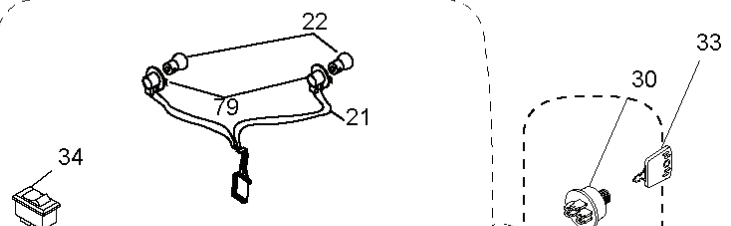

TC06S

With Service Minder Option

With Charge Indicator Option

REF.	PART NO.	DESCRIPTION	REMARK	QTY.	KIT
1	532437157	BATTERY		1	
2	532440923	SCREW		1	
16	532176138	MICRO SWITCH		1	
21	532400252	HARNESS		1	
22	532004152	BULB		1	
25	532441382	CABLE		1	
26	532175158	FUSE		1	
27	873510400	NUT		1	
28	532441383	CABLE		1	
29	532401545	SWITCH		1	
30	532193350	IGNITION MODULE		1	
33	532411935	KEY		1	
34	532110712	SWITCH		1	
40	581686401	HARNESS		1	
43	532192507	SOLENOID		1	
46	532401763	DISPLAY		1	
50	532174651	SWITCH		1	
55	817060512	SCREW		1	
71	532440820	HARNESS		1	
79	532175242	HOLDER		1	
83	532436774	NUT		1	
99	817720408	SCREW		1	
102	532441262	HARNESS ASSY		1	
105	532407568	SWITCH		1	
107	532180379	SWITCH FBI		1	
108	532421062	SWITCH		1	
142	532448057	HARNESS		1