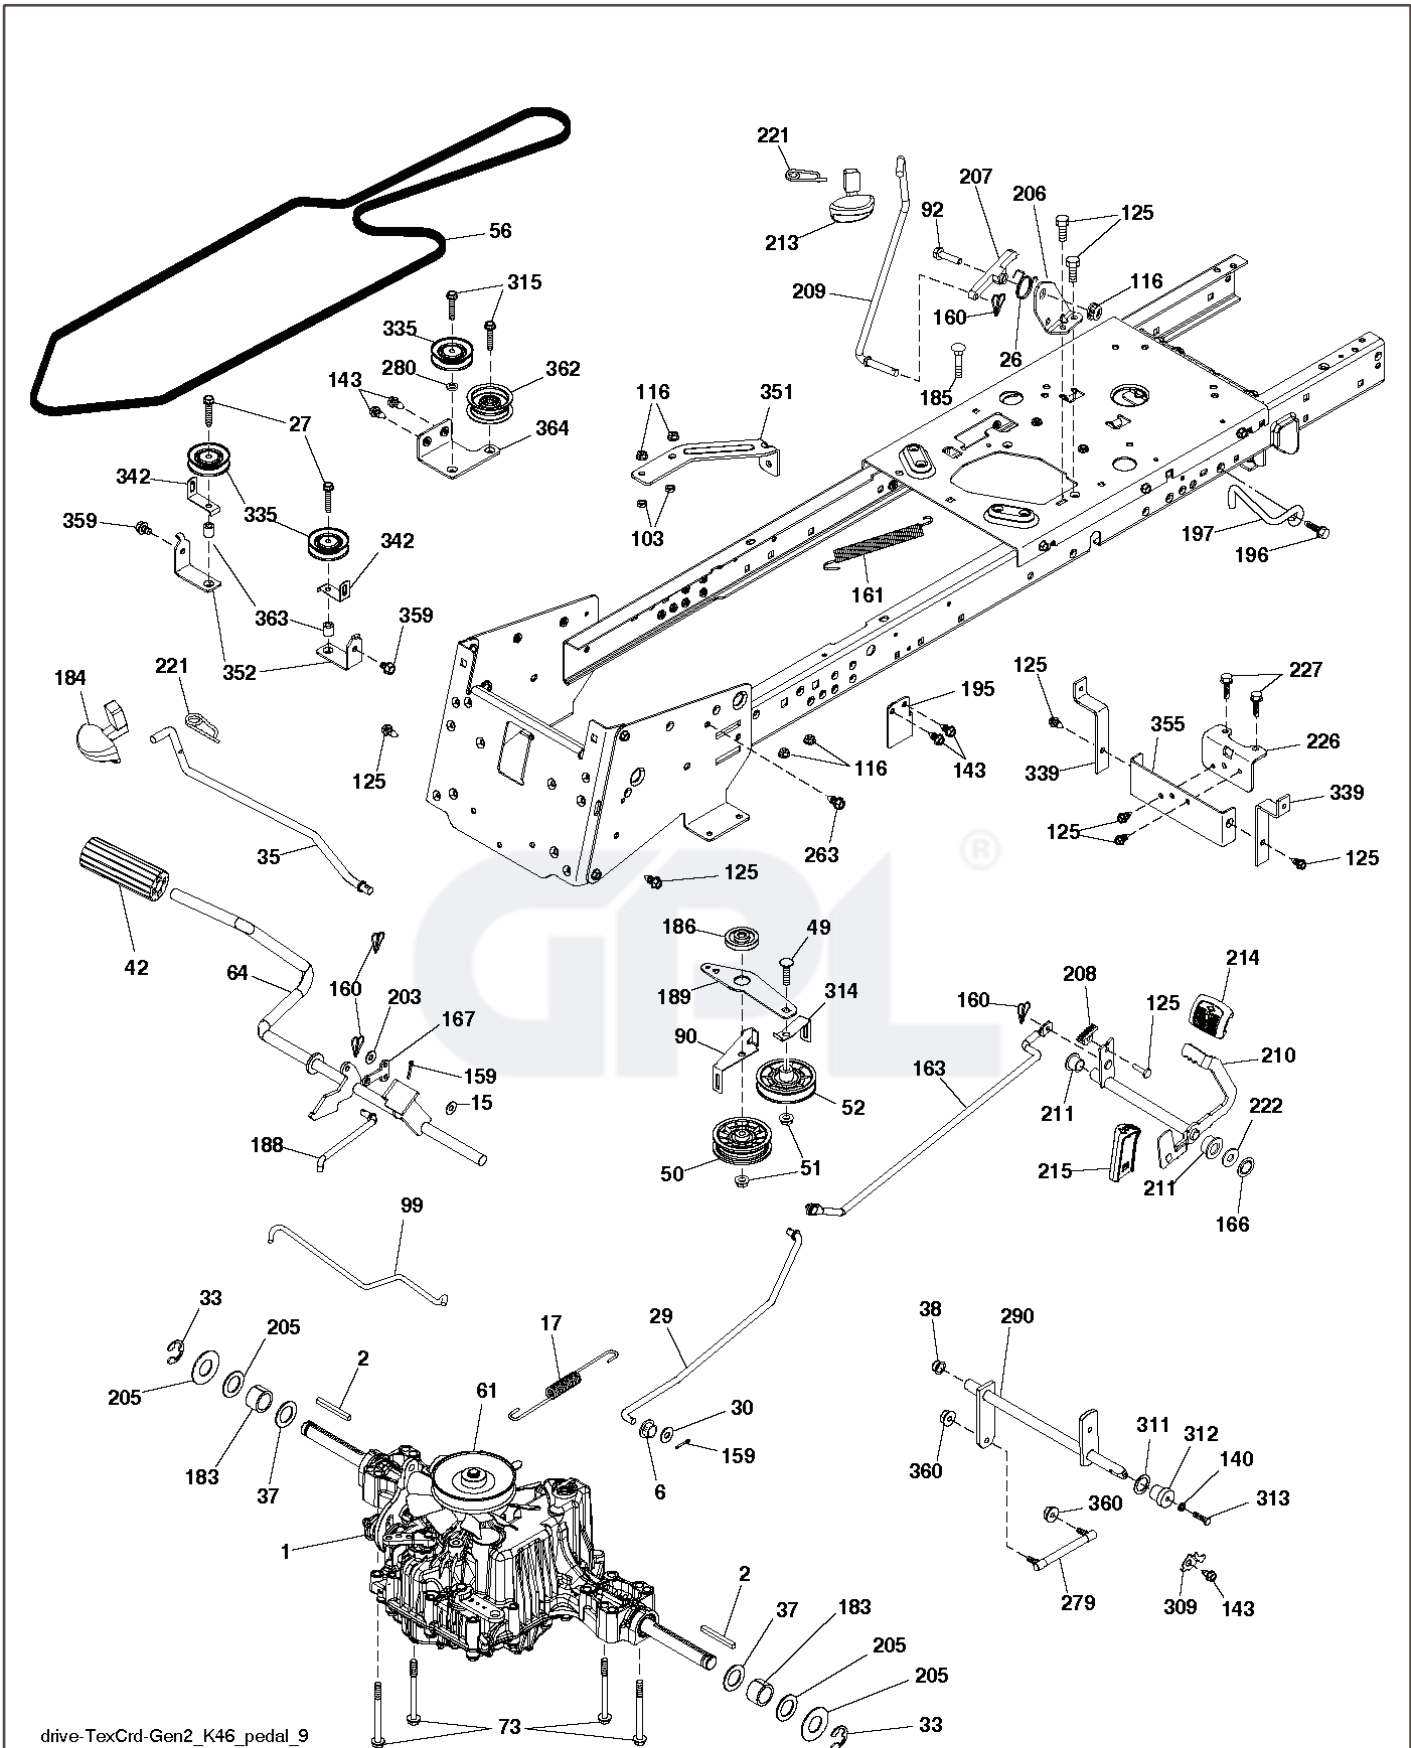

CTH164T, 96051007400, 2012-11

SPARE PARTS LIST

drive-TexCrd-Gen2_K46_pedal_9

REF.	PART NO.	DESCRIPTION	REMARK	QTY.	KIT
1	000000000	W/O DESCRIPTION	Transaxle Tufftorq K46DC (446488)	1	
2	532123583	KEY		1	
6	532124028	BUSHING		1	
15	819131316	WASHER		1	
17	532436227	SPRING		1	
26	532199679	SPRING		1	
27	817490528	SCREW		1	
29	532442795	ROD		1	
30	819131616	WASHER		1	
33	812000001	RETAINER RING		1	
35	583864501	ROD		1	
37	532121749	WASHER		1	
38	532169613	SLEEVE		1	
42	532124872	PEDAL RUBBER		1	
49	872110614	BOLT		1	
50	532194327	PULLEY		1	
51	873900600	NUT		1	
52	532194326	PULLEY		1	
56	532442781	BELT		1	
61	532445151	PULLEY		1	
64	532197865	SHAFT		1	
73	874490556	BOLT		1	
90	532443605	KEEPER		1	
92	874760520	BOLT		1	
99	532443947	ROD		1	
103	873350500	NUT		1	
116	873900500	NUT		1	
125	817000512	SCREW		1	
140	810040400	WASHER		1	
143	817490508	SCREW		1	
159	876020412	SPLIT PIN		1	
160	532169484	PIN		1	
161	532105709	SPRING		1	
163	532442793	ROD		1	
166	532429164	NUT		1	
167	532405257	LATCH		1	
183	532137057	SPACER		1	
184	532441455	HANDLE		1	
185	872110622	BOLT		1	
186	532194321	SPACER		1	
188	532194323	LINK		1	
189	532433611	BELLCRANK		1	
195	532435865	BRACKET		1	
196	817000616	SCREW		1	
197	585658601	CLUTCH		1	
203	819111116	WASHER		1	
205	532121748	WASHER		1	
206	532448596	BRACKET		1	
207	532197868	LATCH		1	
208	532197869	SUPPORT		1	
209	532199592	ROD		1	
210	532400980	PEDAL ARM		1	
211	532120183	BEARING		1	
213	532403119	CONTROL		1	
214	532421263	PAD		1	
215	532419482	PEDAL RUBBER		1	
221	532403187	SPRING		1	
222	879212010	WASHER		1	
226	532401564	BRACKET		1	
227	817490512	SCREW		1	
263	817000612	SCREW		1	
279	532444283	LINK		1	
280	819111012	WASHER		1	
290	532429359	SHAFT		1	
309	532165581	RETAINER		1	
311	532169845	WASHER		1	
312	532165614	HUB		1	
313	874780416	BOLT		1	
314	532444713	RETAINER		1	
315	817580520	BOLT		1	
335	532199534	PULLEY		1	
339	532436867	STRAP		1	
342	532182682	BELT GUIDE		1	
351	532436998	BRACKET		1	
352	532435645	BRACKET		1	
355	532435669	STRAP		1	
359	817490610	SCREW		1	