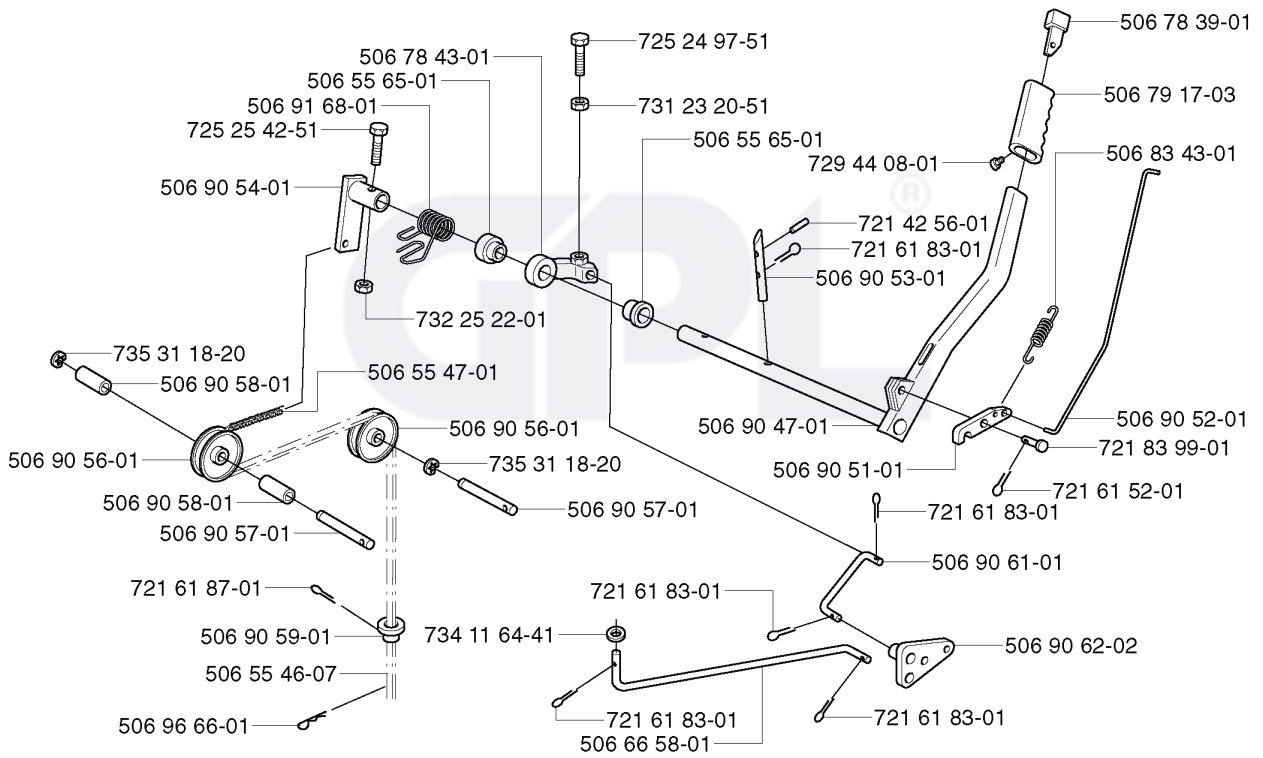

506 99 96-01

506 58 45-01

535 43 48-01 (x2)

535 41 52-01

535 43 47-01 (x2)

506 92 90-01

REF.	PART NO.	DESCRIPTION	REMARK	QTY.	KIT
506 94 48-01	506944801	LABEL	WARNING	1	
535 43 20-01	535432001	DECAL		1	
506 99 96-01	506999601	LABEL		1	
506 58 45-01	506584501	LABEL		1	
535 43 49-01	535434901	DECAL		1	
506 84 28-03	506842803	DECAL		1	
535 43 46-01	535434601	DECAL		1	
535 43 48-01	535434801	DECAL		2	
535 43 47-01	535434701	DECAL		2	
506 92 90-01	506929001	LABEL		1	
535 41 52-01	535415201	DECAL		1	
506 94 47-01	506944701	HYDROSTATIC LABEL		1	
506 91 57-01	506915701	DECAL		1	

L

REF.	PART NO.	DESCRIPTION	REMARK	QTY.	KIT
506 78 43-01	506784301	LINK ASSY		1	
506 91 68-01	506916801	SPRING		1	
725 25 42-51	725254251	SCREW EHHM		1	
506 90 54-01	506905401	LIFTING ARM		1	
735 31 18-20	735311820	E-CLIP		1	
506 90 58-01	506905801	TUBE SLEEVE		1	
506 90 57-01	506905701	SHAFT		1	
721 61 87-01	721618701	SPLIT PIN		1	
506 90 59-01	506905901	CHAIN STOP		1	
506 55 46-07	506554607	CHAIN		1	
506 96 66-01	506966601	HAIR PIN COTTER		1	
734 11 64-41	734116441	WASHER		1	
732 25 22-01	732252201	HEXAGON LOCKING NUT		1	
506 55 47-01	506554701	LINKAGE		1	
506 90 56-01	506905601	OFFSET PULLEY		1	
506 66 58-01	506665801	CLUTCH ROD REAR		1	
721 61 83-01	721618301	SPLIT PIN		1	
506 90 62-02	506906202	LINK ASSY		1	
506 90 61-01	506906101	CONNECTION ROD		1	
721 61 52-01	721615201	SPLIT PIN		1	
721 83 99-01	721839901	CLEVIS PIN		1	
506 90 52-01	506905201	PUSH ROD		1	
506 90 51-01	506905101	CATCH		1	
506 90 47-01	506904701	LIFT LEVER CMPL		1	
506 90 53-01	506905301	PEN		1	
721 42 56-01	721425601	SPRING PIN		1	
729 44 08-01	729440801	SCREW SCSRT		1	
506 55 65-01	506556501	BEARING		1	
731 23 20-51	731232051	HEXAGON NUT		1	
725 24 97-51	725249751	SCREW		1	
506 83 43-01	506834301	SPRING		1	
506 79 17-03	506791703	HANDLE		1	
506 78 39-01	506783901	BUTTON		1	