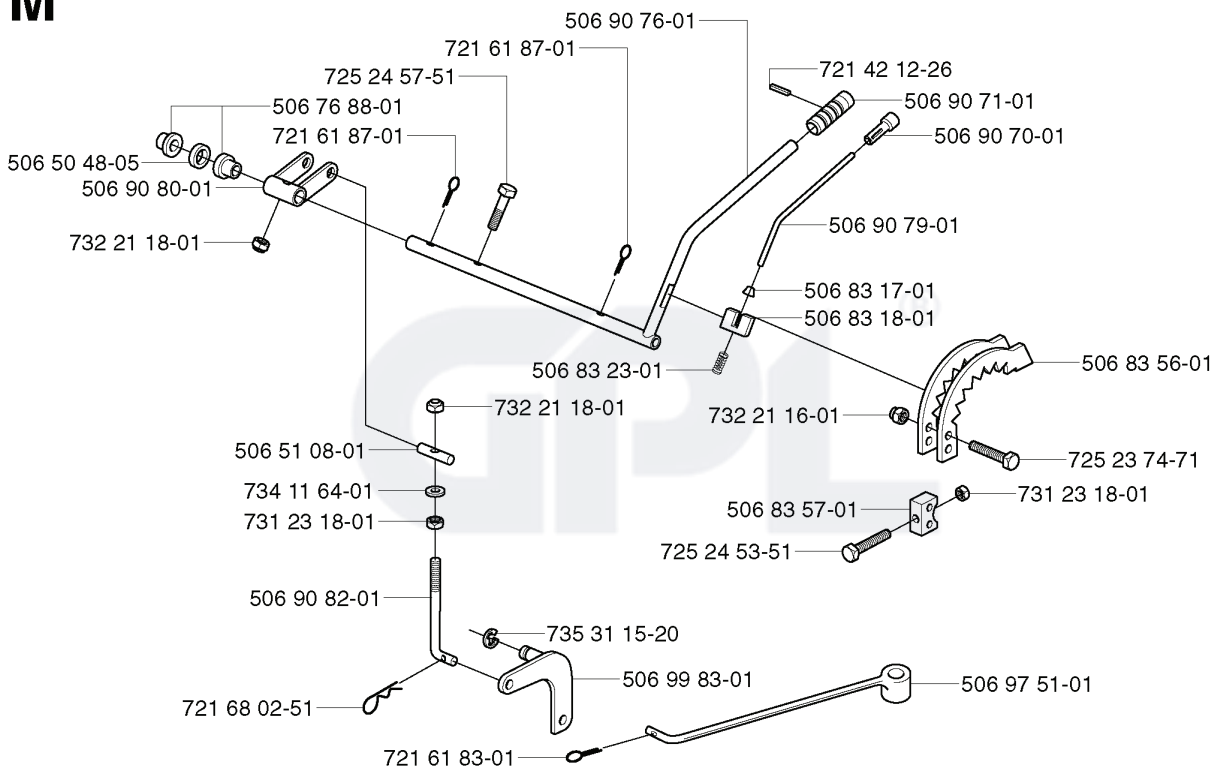

**M**

**xxx xx xx-xx** = New part,  
Neues teil,  
Nouvelle piece,  
Nueva pieza,  
Ny detalj

REF.	PART NO.	DESCRIPTION	REMARK	QTY.	KIT
506 90 76-01	506907601	LIFTING LEVER ASSY		1	
721 61 87-01	721618701	SPLIT PIN		1	
725 24 57-51	725245751	SCREW		1	
506 76 88-01	506768801	BUSHING		1	
506 50 48-05	506504805	WASHER		1	
506 90 80-01	506908001	LEVER		1	
732 21 18-01	732211801	LOCK NUT		1	
506 51 08-01	506510801	NIPPLE		1	
734 11 64-01	734116401	WASHER		1	
506 90 82-01	506908201	HEIGHT ROD		1	
721 68 02-51	721680251	SPRING COTTER		1	
721 61 83-01	721618301	SPLIT PIN		1	
506 99 83-01	506998301	LINK ASSY		1	
735 31 15-20	735311520	E-CLIP		1	
506 83 23-01	506832301	SPRING		1	
506 90 79-01	506907901	PUSH ROD		1	
506 83 17-01	506831701	END FITTING		1	
506 83 18-01	506831801	LOCK		1	
732 21 16-01	732211601	LOCK NUT		1	
506 83 57-01	506835701	BRACKET		1	
725 24 53-51	725245351	SCREW EHHM		1	
506 97 51-01	506975101	CONNECTOR		1	
731 23 18-01	731231801	HEXAGON NUT		1	
725 23 74-71	725237471	SCREW EHHM		1	
506 83 56-01	506835601	HÖJDSEGMENT		1	
506 90 70-01	506907001	KNOB		1	
506 90 71-01	506907101	HANDLE		1	
721 42 12-26	721421226	SPRING PIN		1	