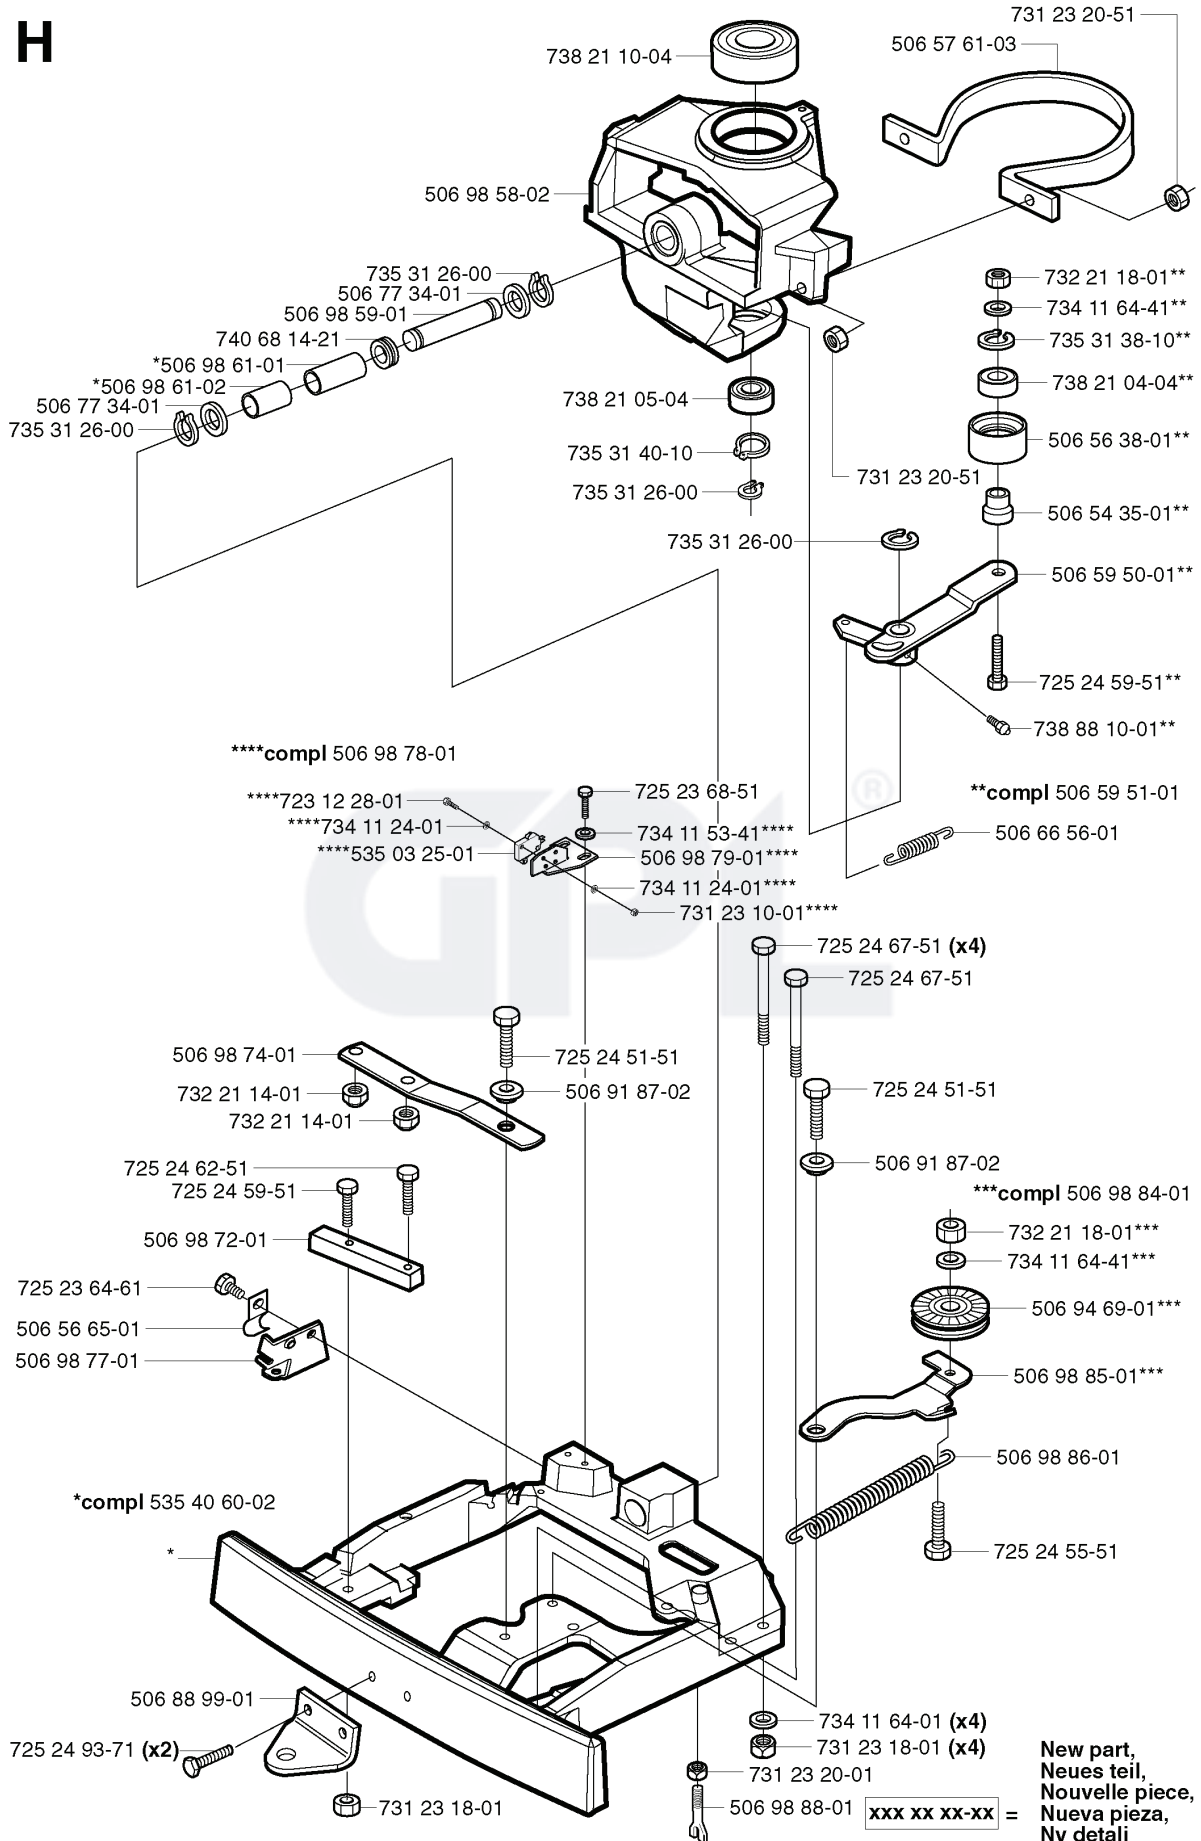

# H

REF.	PART NO.	DESCRIPTION	REMARK	QTY.	KIT
738 21 10-04	738211004	BALL BEARING		1	
506 98 58-02	506985802	SPINDLE		1	
506 98 59-01	506985901	SWING AXLE		1	
740 68 14-21	740681421	V-RING		1	
506 98 61-01	506986101	GLIDLAGER		1	
506 98 61-02	506986102	GLIDLAGER		1	
506 77 34-01	506773401	WASHER		1	
735 31 26-00	735312600	CIRCLIP		1	
506 98 78-01	506987801	MICRO SWITCH		1	
723 12 28-01	723122801	SCREW SLCHM		1	
734 11 24-01	734112401	WASHER		1	
535 03 25-01	535032501	SWITCH		1	
506 98 74-01	506987401	LEVER		1	
732 21 14-01	732211401	LOCK NUT		1	
725 24 62-51	725246251	SCREW EHHM		1	
506 98 72-01	506987201	MOMENTFÄSTE		1	
725 23 64-61	725236461	SCREW EHHFT		1	
506 56 65-01	506566501	CLIP		1	
506 98 77-01	506987701	BRACKET		1	
535 40 60-02	535406002	BRACKET		1	
506 88 99-01	506889901	HITCH		1	
725 24 93-71	725249371	SCREW EHHM		2	
725 24 51-51	725245151	SCREW		1	
735 31 40-10	735314010	CIRCLIP		1	
738 21 05-04	738210504	BALL BEARING		1	
725 23 68-51	725236851	SCREW		1	
734 11 53-41	734115341	WASHER		1	
506 98 79-01	506987901	BRACKET		1	
731 23 10-01	731231001	HEXAGON NUT		1	
725 24 67-51	725246751	SCREW EHHM		1	
506 91 87-02	506918702	WASHER		1	
734 11 64-01	734116401	WASHER		4	
731 23 18-01	731231801	HEXAGON NUT		4	
731 23 20-01	731232001	HEXAGON NUT		1	
506 98 88-01	506988801	PENDULUM		1	
725 24 55-51	725245551	SCREW		1	
506 98 86-01	506988601	SPRING		1	
506 98 85-01	506988501	BELT TENSIONER		1	
506 94 69-01	506946901	PULLEY		1	
732 21 18-01	732211801	LOCK NUT		1	
506 98 84-01	506988401	BELT TENSIONER ASSY		1	