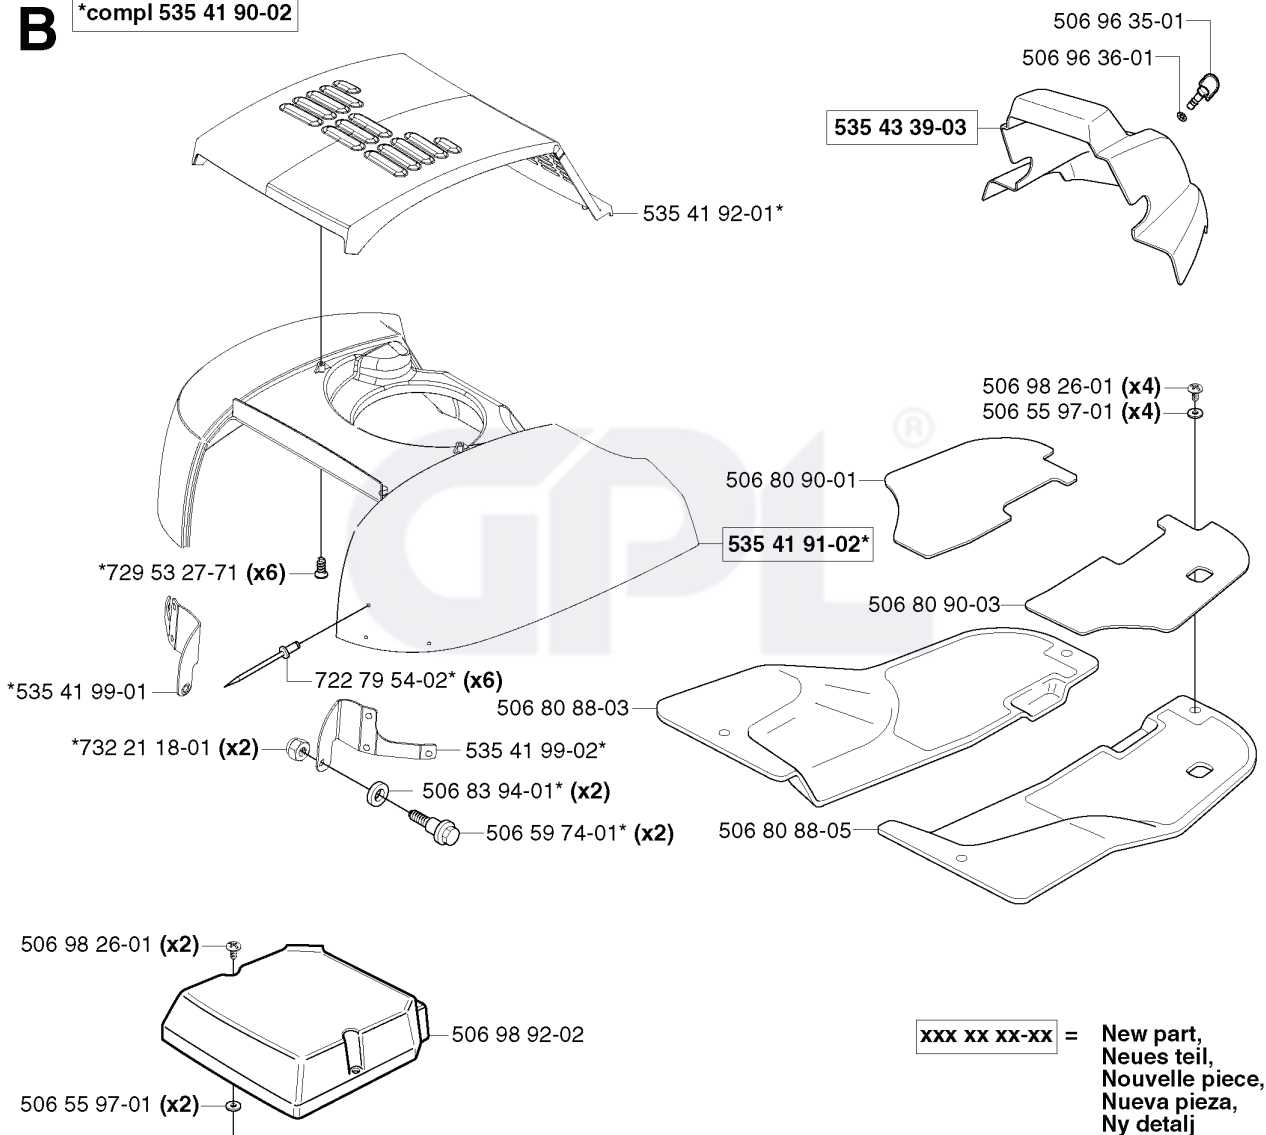

B

*compl 535 41 90-02