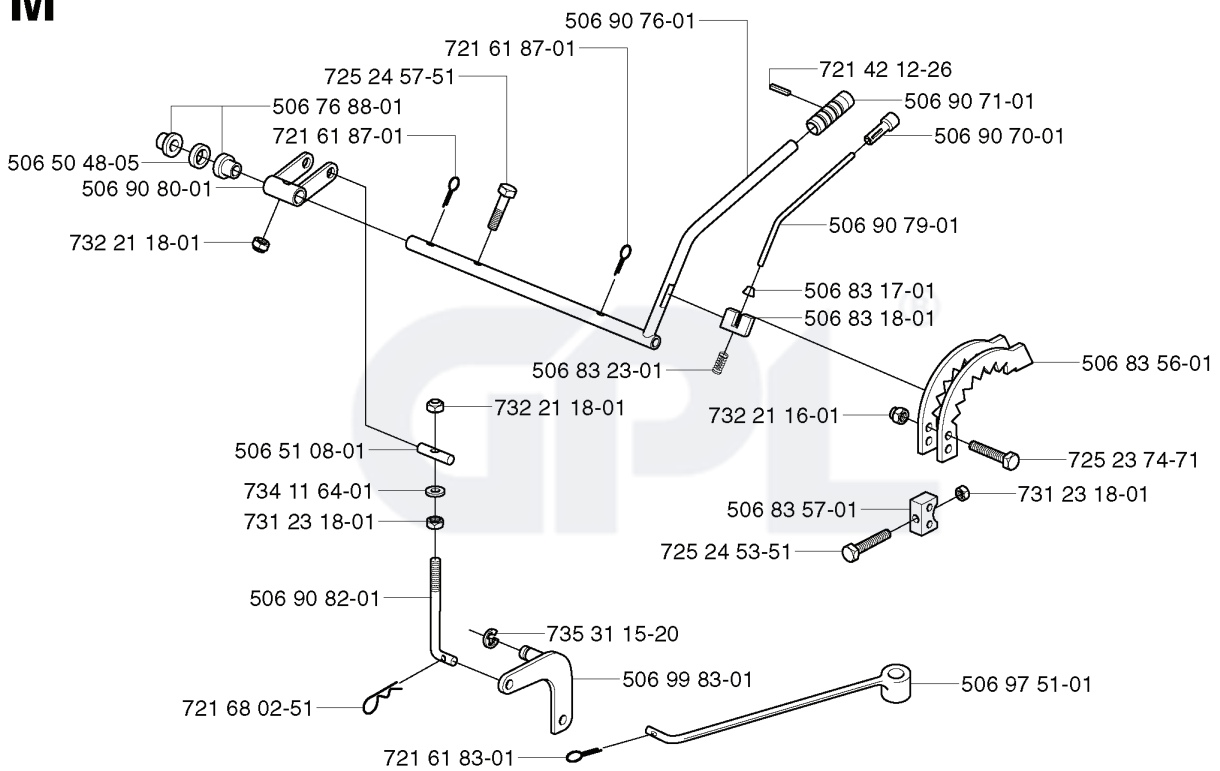

M

**xxx xx xx-xx = New part,
Neues teil,
Nouvelle piece,
Nueva pieza,
Ny detalj**