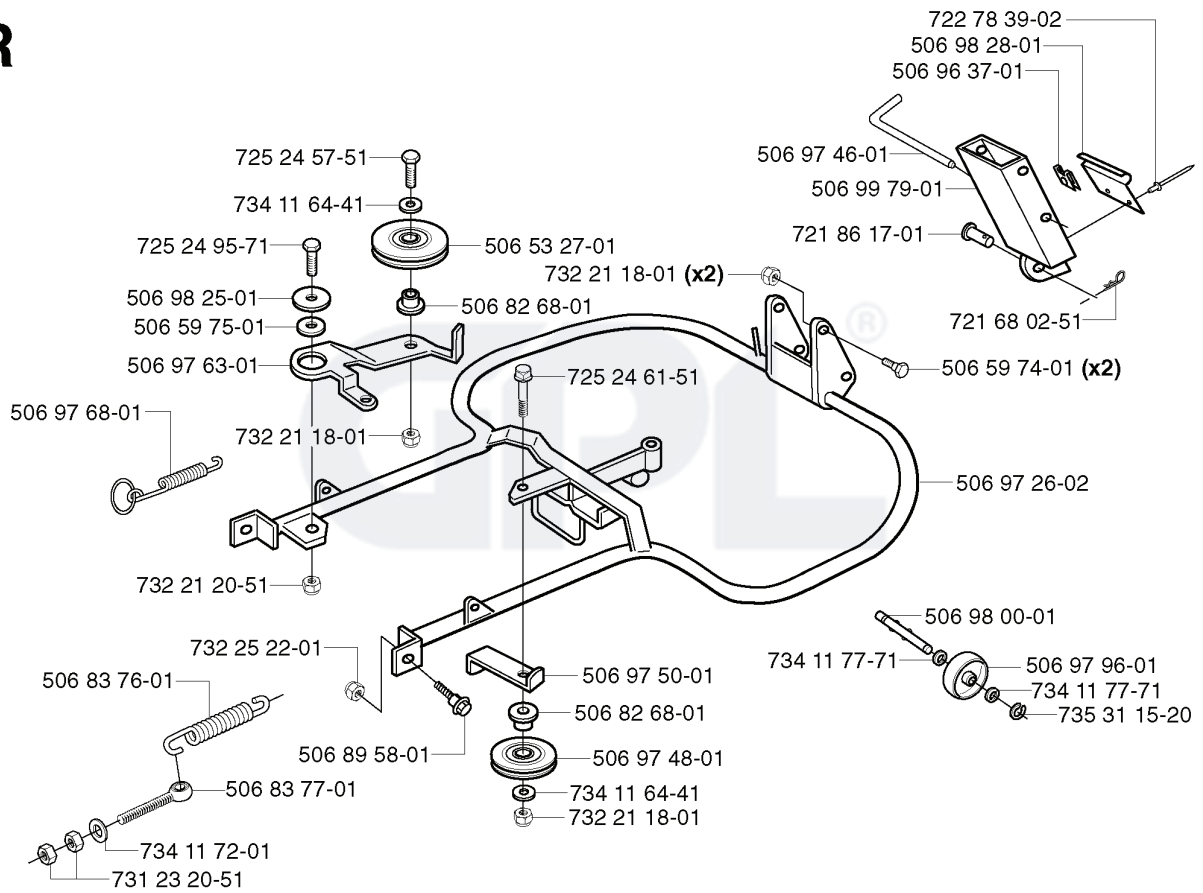

**D** \*compl 506 55 49-06

**xxx xx xx-xx** = New part,  
Neues teil,  
Nouvelle piece,  
Nueva pieza,  
Ny detalj

REF.	PART NO.	DESCRIPTION	REMARK	QTY.	KIT
506 55 49-06	506554906	FRAMHJUL M.BUSSNING		1	
721 43 49-01	721434901	SPRING PIN		1	
506 91 44-02	506914402	WHEEL AXLE		1	
535 42 00-01	535420001	RIM		1	
506 50 48-03	506504803	WASHER		1	
506 59 62-03	506596203	SPACING SLEEVE		1	
506 98 02-01	506980201	TIRE		1	
506 55 48-05	506554805	REAR WHEEL		1	
506 57 43-01	506574301	VALVE ASSY		1	
506 50 46-01	506504601	WEDGE		1	
506 50 48-05	506504805	WASHER		1	
506 89 90-01	506899001	E-CLIP		1	
506 92 30-01	506923001	RUND FOT UKB 30 S		1	
506 83 90-01	506839001	GUN		1	
535 42 01-01	535420101	RIM		1	

R

REF.	PART NO.	DESCRIPTION	REMARK	QTY.	KIT
725 24 57-51	725245751	SCREW		1	
725 24 95-71	725249571	SCREW EHHM		1	
506 98 25-01	506982501	WASHER		1	
506 59 75-01	506597501	WASHER		1	
506 97 63-01	506976301	SPÄNNARM		1	
506 97 68-01	506976801	SPRING		1	
732 21 18-01	732211801	LOCK NUT		1	
732 21 20-51	732212051	NUT		1	
732 25 22-01	732252201	HEXAGON LOCKING NUT		1	
506 83 76-01	506837601	SPRING		1	
506 89 58-01	506895801	COLLAR SCREW		1	
506 83 77-01	506837701	RING BOLT		1	
734 11 72-01	734117201	WASHER		1	
731 23 20-51	731232051	HEXAGON NUT		1	
734 11 64-41	734116441	WASHER		1	
506 97 48-01	506974801	PULLEY		1	
506 97 50-01	506975001	BELT GUIDE		1	
725 24 61-51	725246151	SCREW EHHM		1	
506 82 68-01	506826801	BUSHING		1	
506 53 27-01	506532701	PULLEY		1	
506 97 46-01	506974601	PEN		1	
506 99 79-01	506997901	LINK ASSY		1	
721 86 17-01	721861701	CLEVIS PIN		1	
735 31 15-20	735311520	E-CLIP		1	
734 11 77-71	734117771	WASHER		1	
506 97 96-01	506979601	WHEEL		1	
506 98 00-01	506980001	SHAFT		1	
506 97 26-02	506972602	DECK ATTACHMENT ASSY		1	
506 59 74-01	506597401	SCREW EHHM		2	
721 68 02-51	721680251	SPRING COTTER		1	
506 96 37-01	506963701	LÅSDON		1	
506 98 28-01	506982801	BRACKET		1	
722 78 39-02	722783902	BLIND RIVET		1	