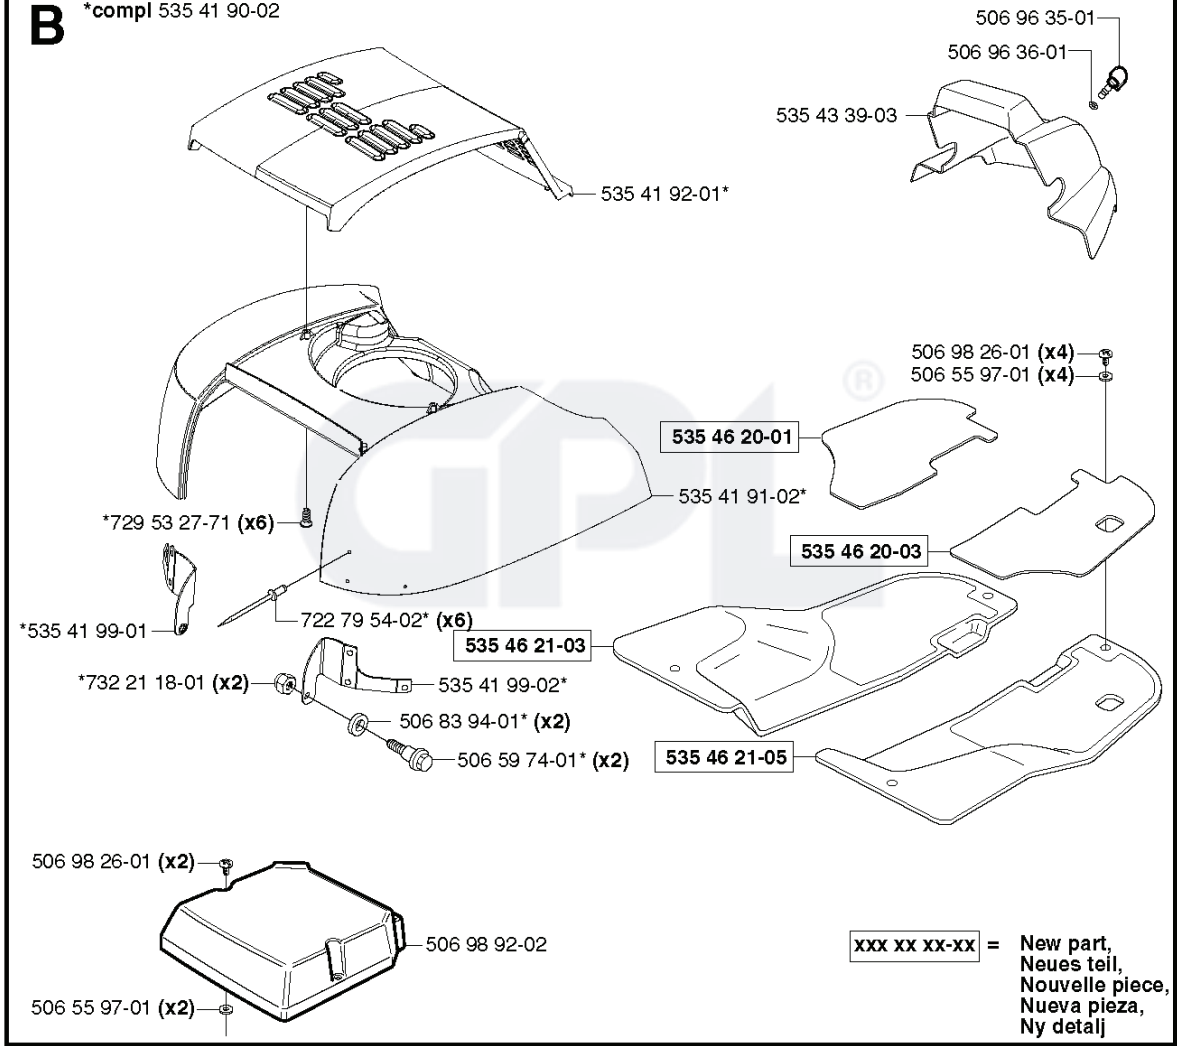

B

*compl 535 41 90-02