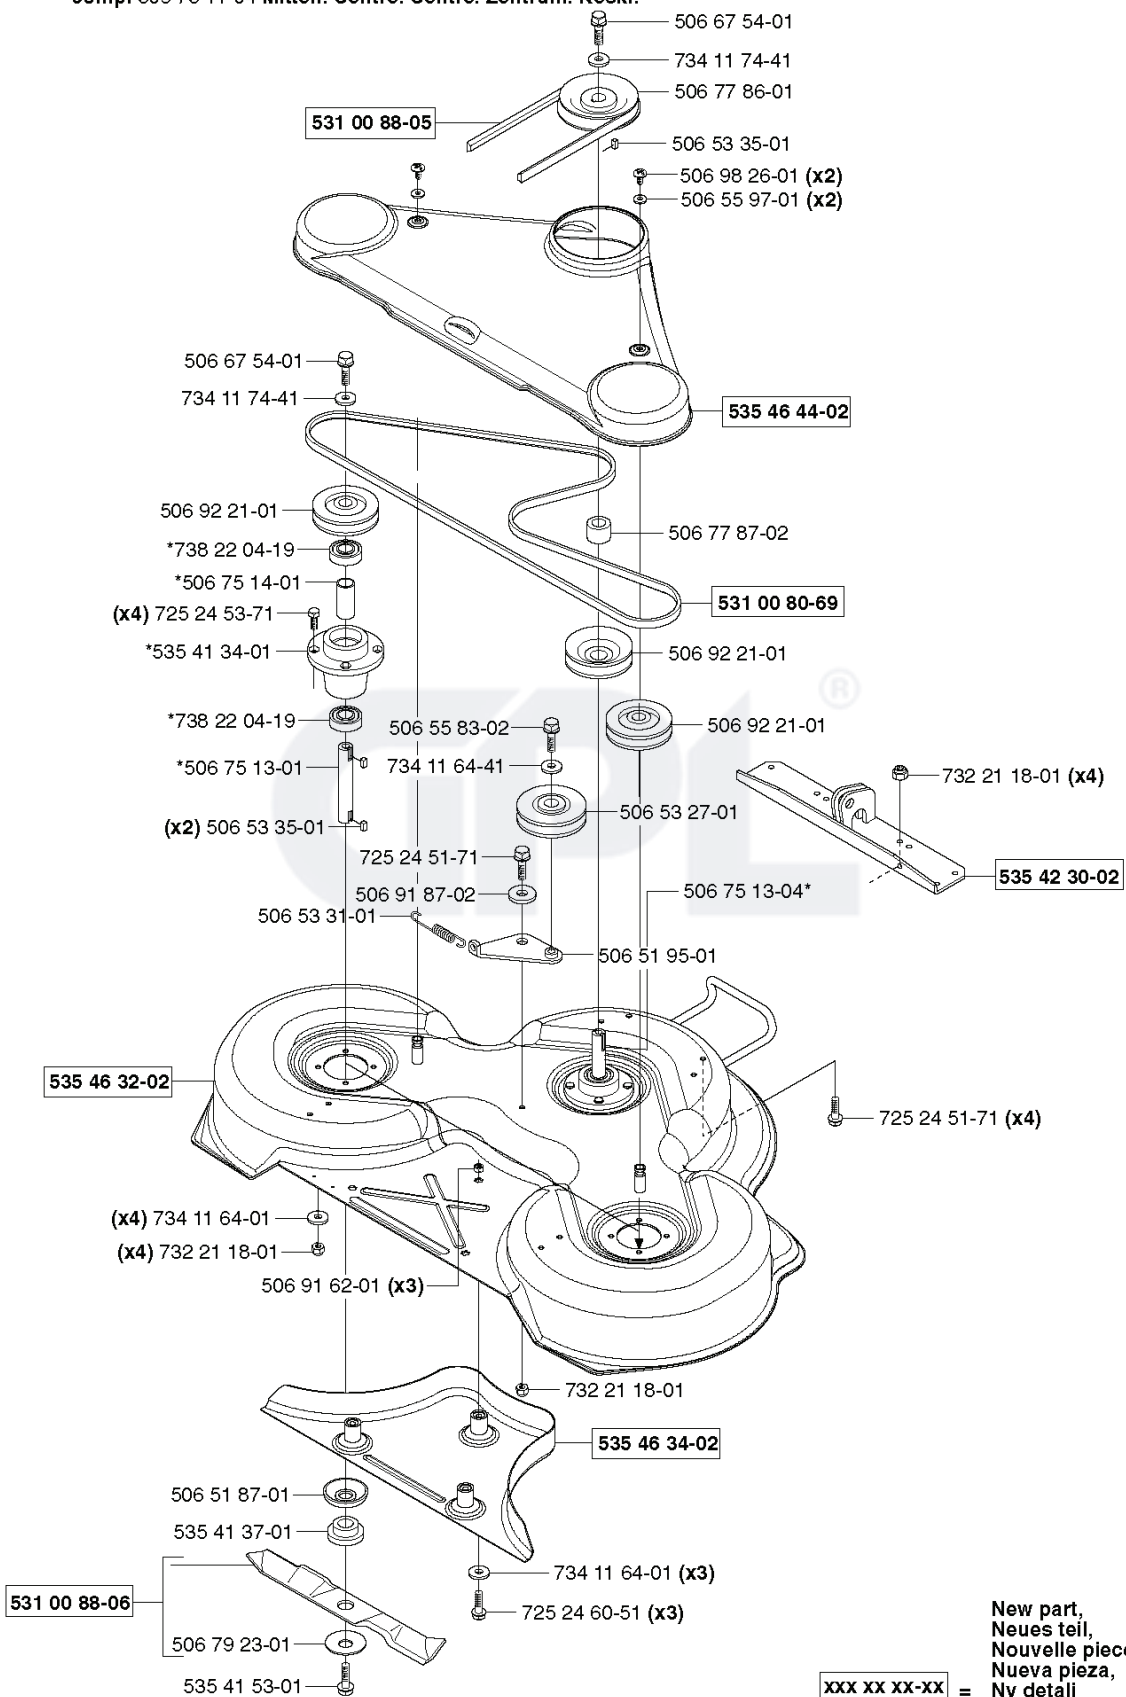

T

Combi 103 compl 535 46 85-02

*compl 506 75 11-01 Yttre. Outer. Exterieur. Äusser. Ulko.

*compl 506 75 11-04 Mitten. Centre. Centre. Zentrum. Keski.

New part,
Neues teil,
Nouvelle piece,
Nueva pieza,
Ny detalj

xxx xx xx-xx =