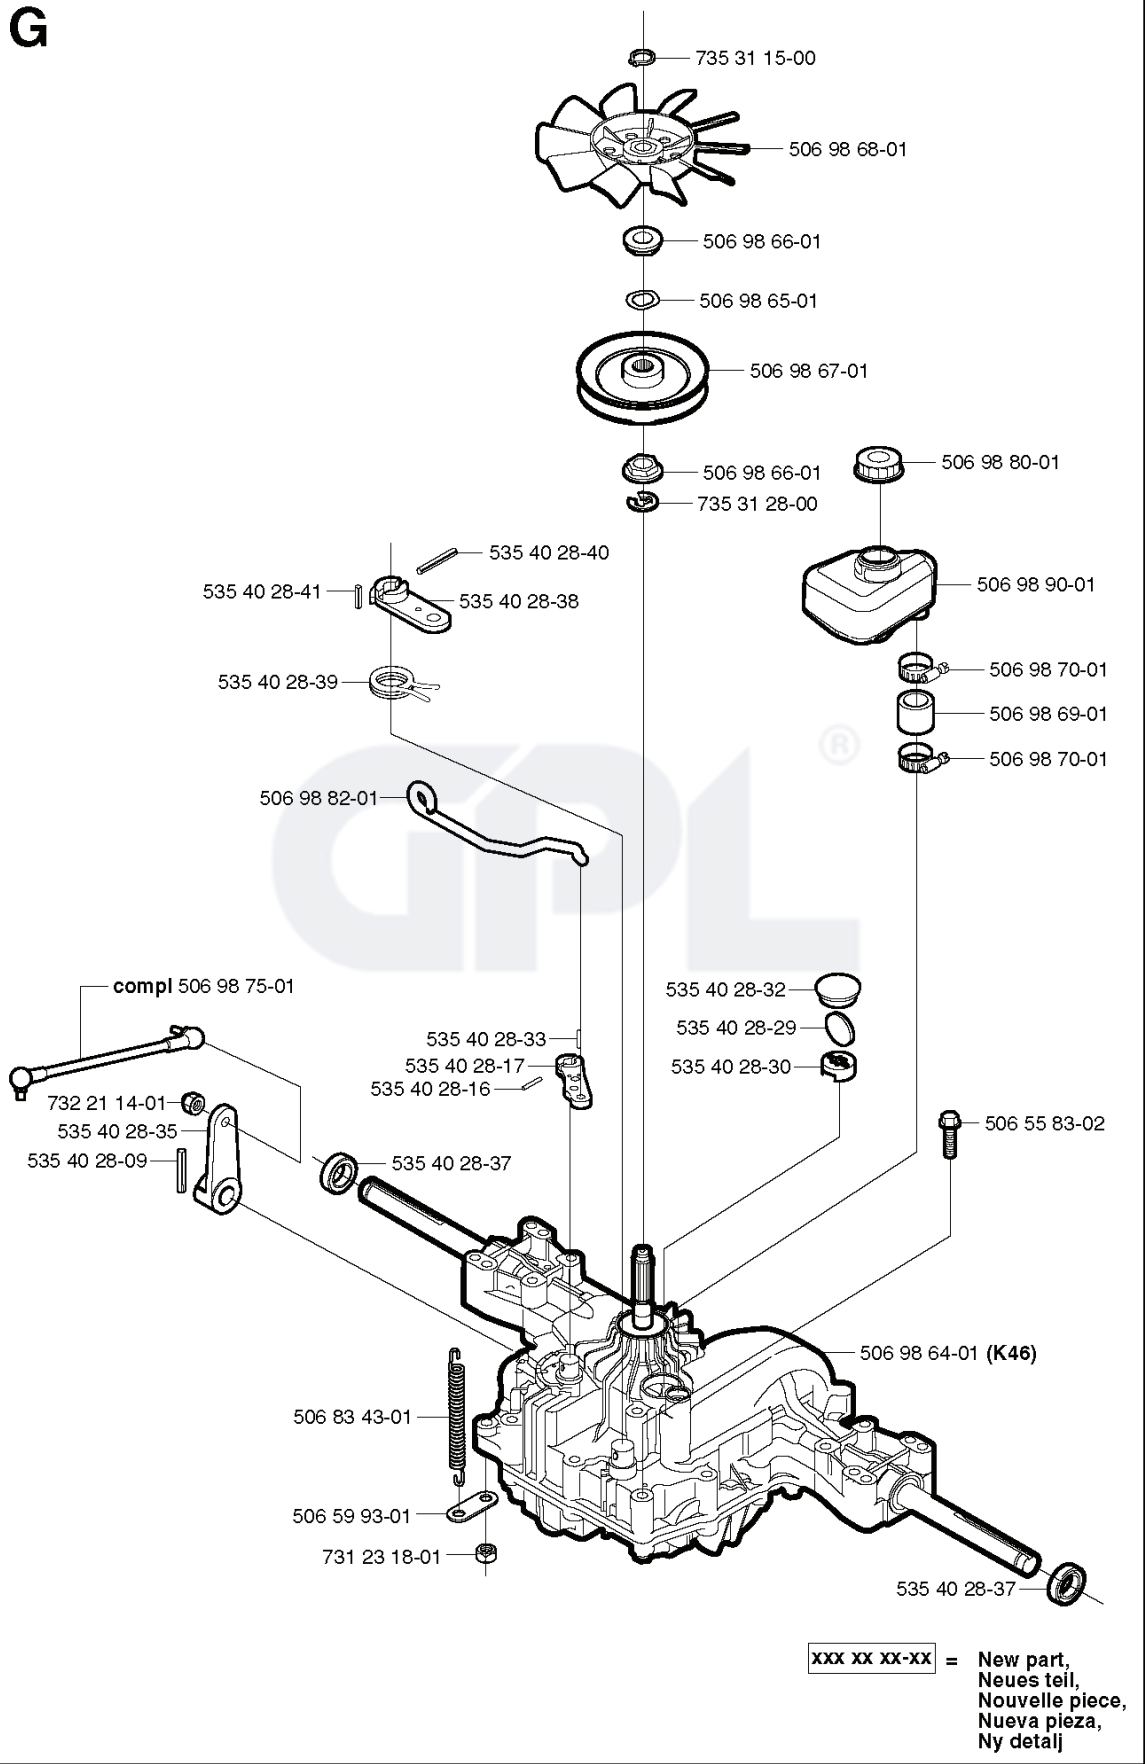

G

xxx xx xx-xx = New part,
Neues teil,
Nouvelle piece,
Nueva pieza,
Ny detalj