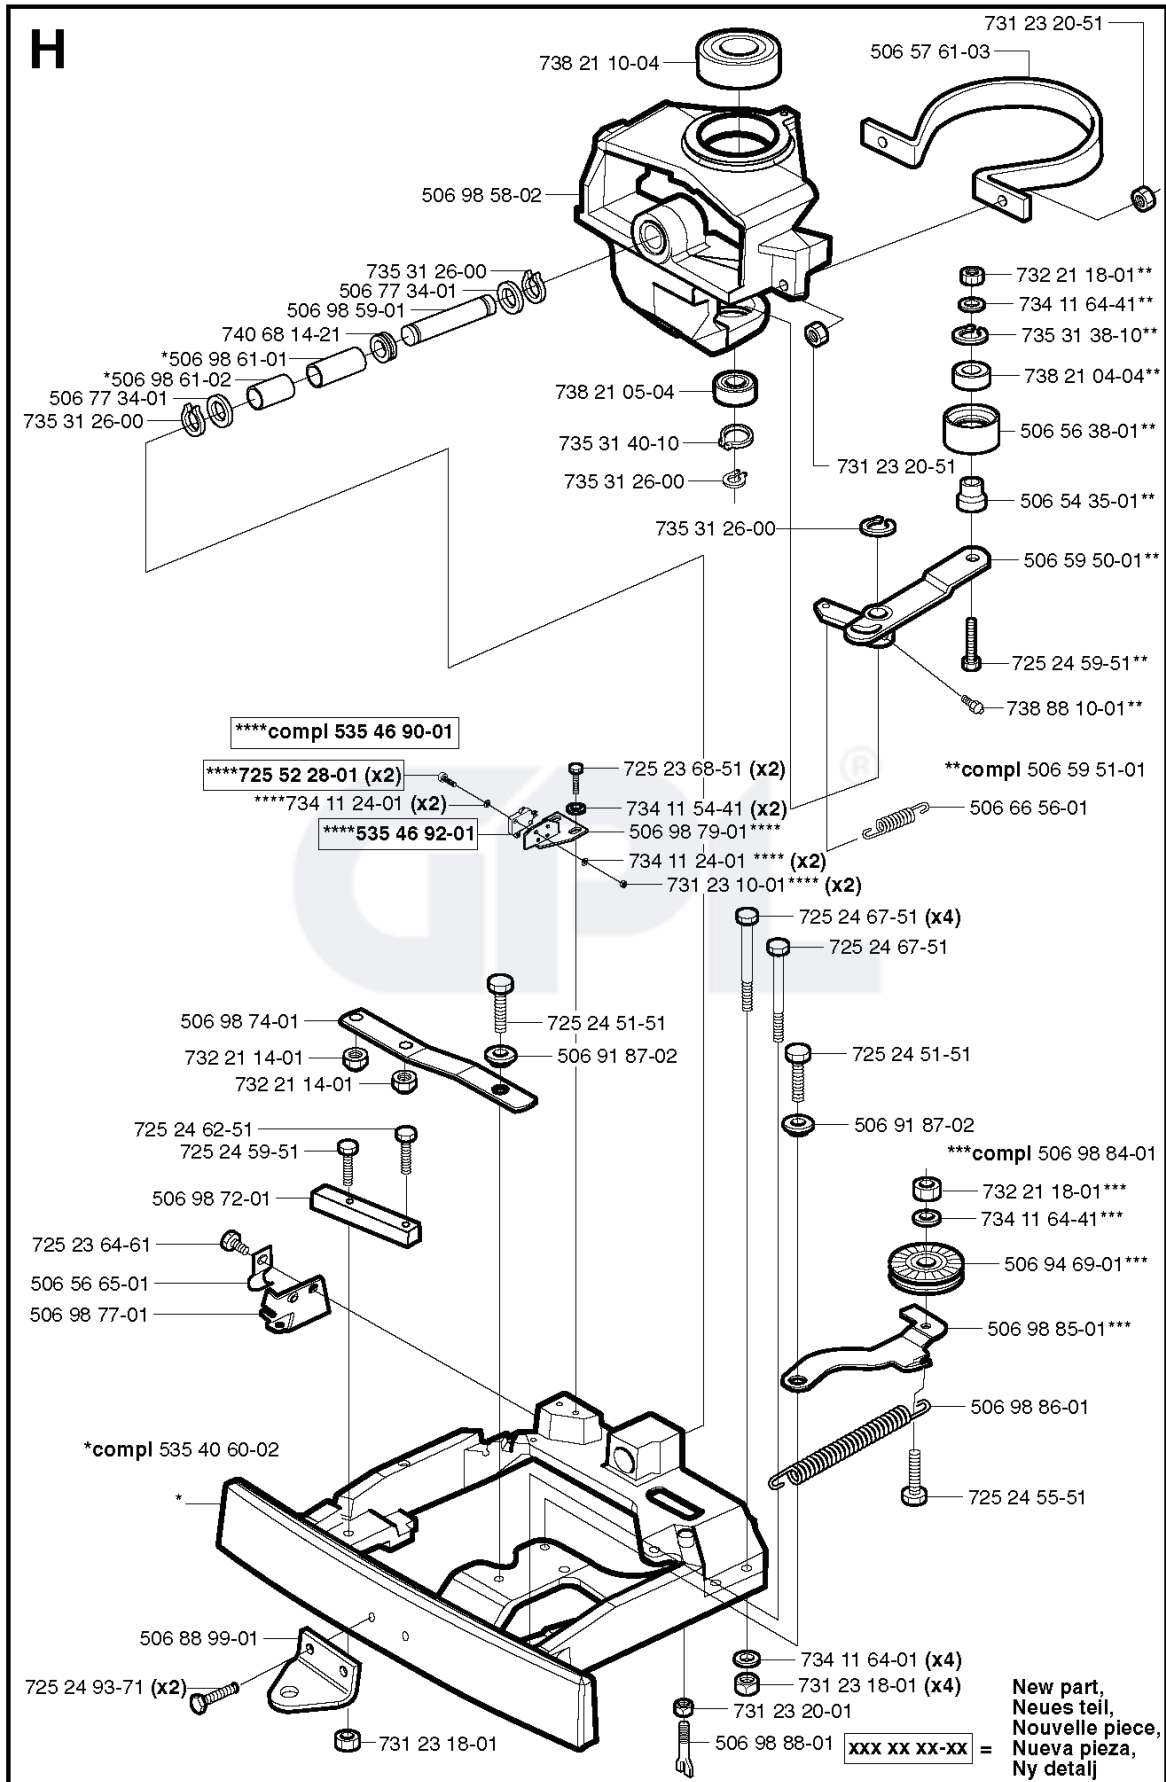

H

New part,
Neues teil,
Nouvelle piece,
Nueva pieza,
Ny detalj