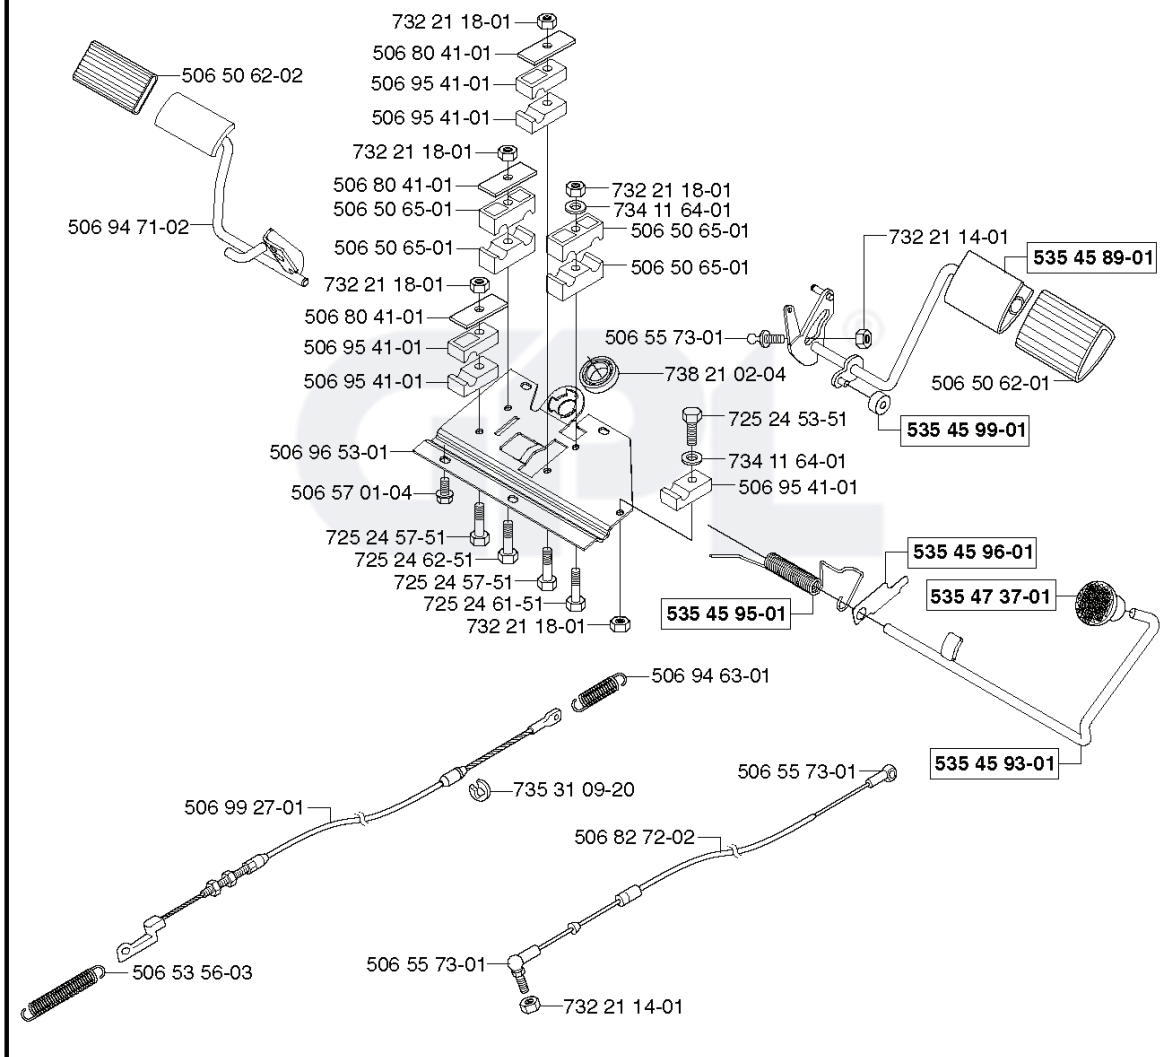

FR2115 MA, 953535401, 2004-01

SPARE PARTS LIST

J

REF.	PART NO.	DESCRIPTION	REMARK	QTY.	KIT
506 50 62-02	506506202	PEDAL RUBBER		1	
506 94 71-02	506947102	BRAKE PEDAL ASSY		1	
506 99 27-01	506992701	BRAKE WIRE		1	
506 53 56-03	506535603	DRAW SPRING		1	
506 82 72-02	506827202	CONTROL CABLE		1	
735 31 09-20	735310920	E-CLIP		1	
725 24 61-51	725246151	SCREW EHHM		1	
725 24 57-51	725245751	SCREW		1	
725 24 62-51	725246251	SCREW EHHM		1	
506 57 01-04	506570104	SCREW EHHFM		1	
506 96 53-01	506965301	PEDAL PLATE		1	
506 95 41-01	506954101	BEARING SUPPORT		1	
506 80 41-01	506804101	PLATE		1	
732 21 18-01	732211801	LOCK NUT		1	
506 50 65-01	506506501	BEARING SUPPORT		1	
506 55 73-01	506557301	VINKELLAS8 DIN71802		1	
738 21 02-04	738210204	BALL BEARING		1	
725 24 53-51	725245351	SCREW EHHM		1	
734 11 64-01	734116401	WASHER		1	
535 45 95-01	535459501	SPRING		1	
506 94 63-01	506946301	BRAKE SPRING		1	
535 45 93-01	535459301	REVERSE PEDAL		1	
535 47 37-01	535473701	KNOB		1	
535 45 96-01	535459601	PLATE		1	
535 45 99-01	535459901	ROLLER		1	
506 50 62-01	506506201	PEDAL RUBBER		1	
535 45 89-01	535458901	HST-PEDAL M.FOTPL.		1	
732 21 14-01	732211401	LOCK NUT		1	