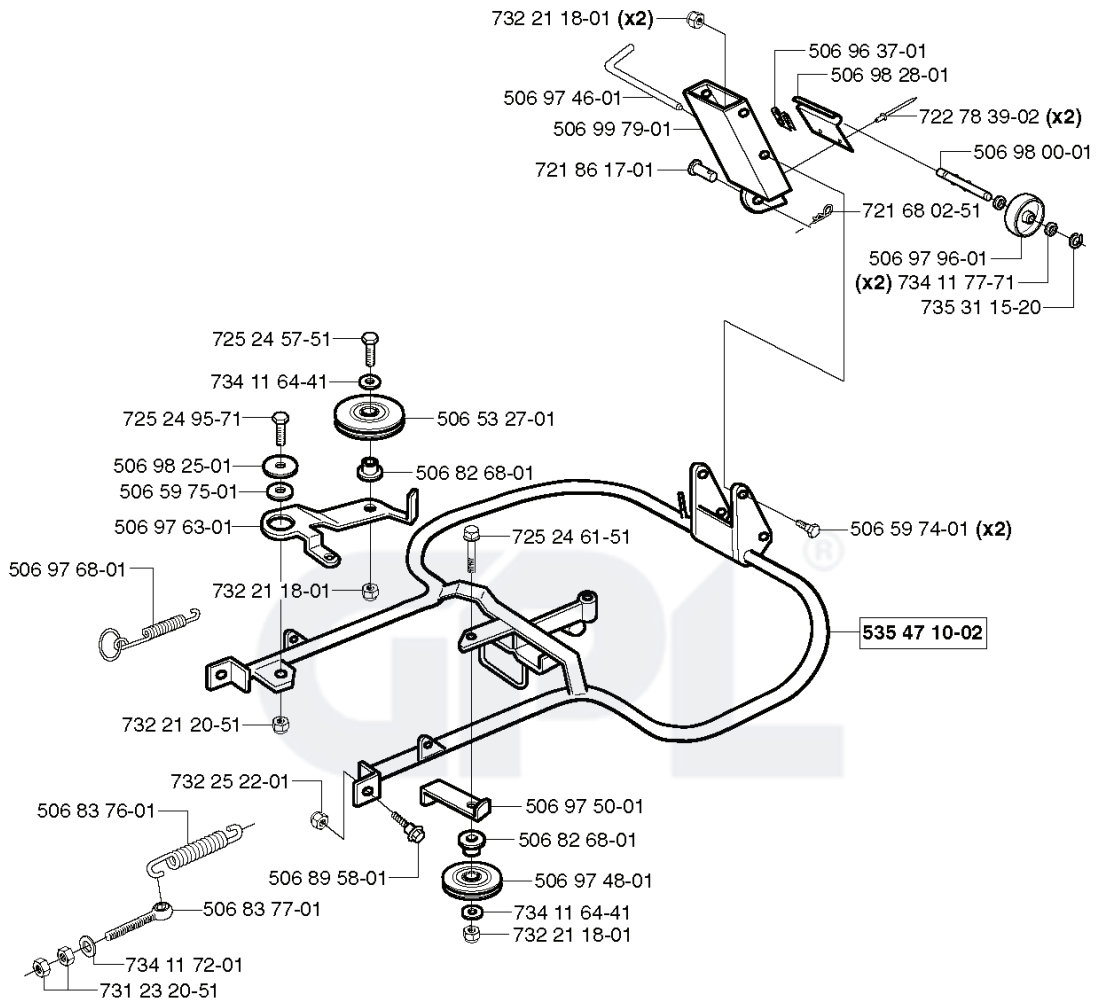

506 99 96-01

506 58 45-01

535 43 48-01 (x2)

Jonsered

535 43 47-01 (x2)

Jonsered

506 78 97-01

REF.	PART NO.	DESCRIPTION	REMARK	QTY.	KIT
506 94 48-01	506944801	LABEL		1	
535 43 20-01	535432001	DECAL		1	
506 99 96-01	506999601	LABEL		1	
535 43 49-01	535434901	DECAL		1	
506 58 45-01	506584501	LABEL		1	
535 43 47-01	535434701	DECAL		2	
535 43 48-01	535434801	DECAL		2	
535 47 74-01	535477401	DECAL		1	
506 84 28-03	506842803	DECAL		1	
506 78 97-01	506789701	LABEL		1	
506 94 47-01	506944701	HYDROSTATIC LABEL		1	
506 91 57-01	506915701	DECAL		1	

R

xxx xx xx-xx = New part,
Neues teil,
Nouvelle piece,
Nueva pieza,
Ny detalj

REF.	PART NO.	DESCRIPTION	REMARK	QTY.	KIT
725 24 57-51	725245751	SCREW		1	
725 24 95-71	725249571	SCREW EHHM		1	
506 98 25-01	506982501	WASHER		1	
506 59 75-01	506597501	WASHER		1	
506 97 63-01	506976301	SPÄNNARM		1	
506 97 68-01	506976801	SPRING		1	
732 21 20-51	732212051	NUT		1	
732 25 22-01	732252201	HEXAGON LOCKING NUT		1	
506 83 76-01	506837601	SPRING		1	
731 23 20-51	731232051	HEXAGON NUT		1	
734 11 72-01	734117201	WASHER		1	
506 83 77-01	506837701	RING BOLT		1	
506 89 58-01	506895801	COLLAR SCREW		1	
732 21 18-01	732211801	LOCK NUT		1	
734 11 64-41	734116441	WASHER		1	
506 97 48-01	506974801	PULLEY		1	
506 82 68-01	506826801	BUSHING		1	
506 97 50-01	506975001	BELT GUIDE		1	
725 24 61-51	725246151	SCREW EHHM		1	
506 53 27-01	506532701	PULLEY		1	
535 47 10-02	535471002	DECK ATTACHMENT ASSY		1	
506 59 74-01	506597401	SCREW EHHFM		2	
735 31 15-20	735311520	E-CLIP		1	
734 11 77-71	734117771	WASHER		2	
506 97 96-01	506979601	WHEEL		1	
721 68 02-51	721680251	SPRING COTTER		1	
506 98 00-01	506980001	SHAFT		1	
722 78 39-02	722783902	BLIND RIVET		2	
506 98 28-01	506982801	BRACKET		1	
506 96 37-01	506963701	LÅSDON		1	
721 86 17-01	721861701	CLEVIS PIN		1	
506 99 79-01	506997901	LINK ASSY		1	
506 97 46-01	506974601	PEN		1	