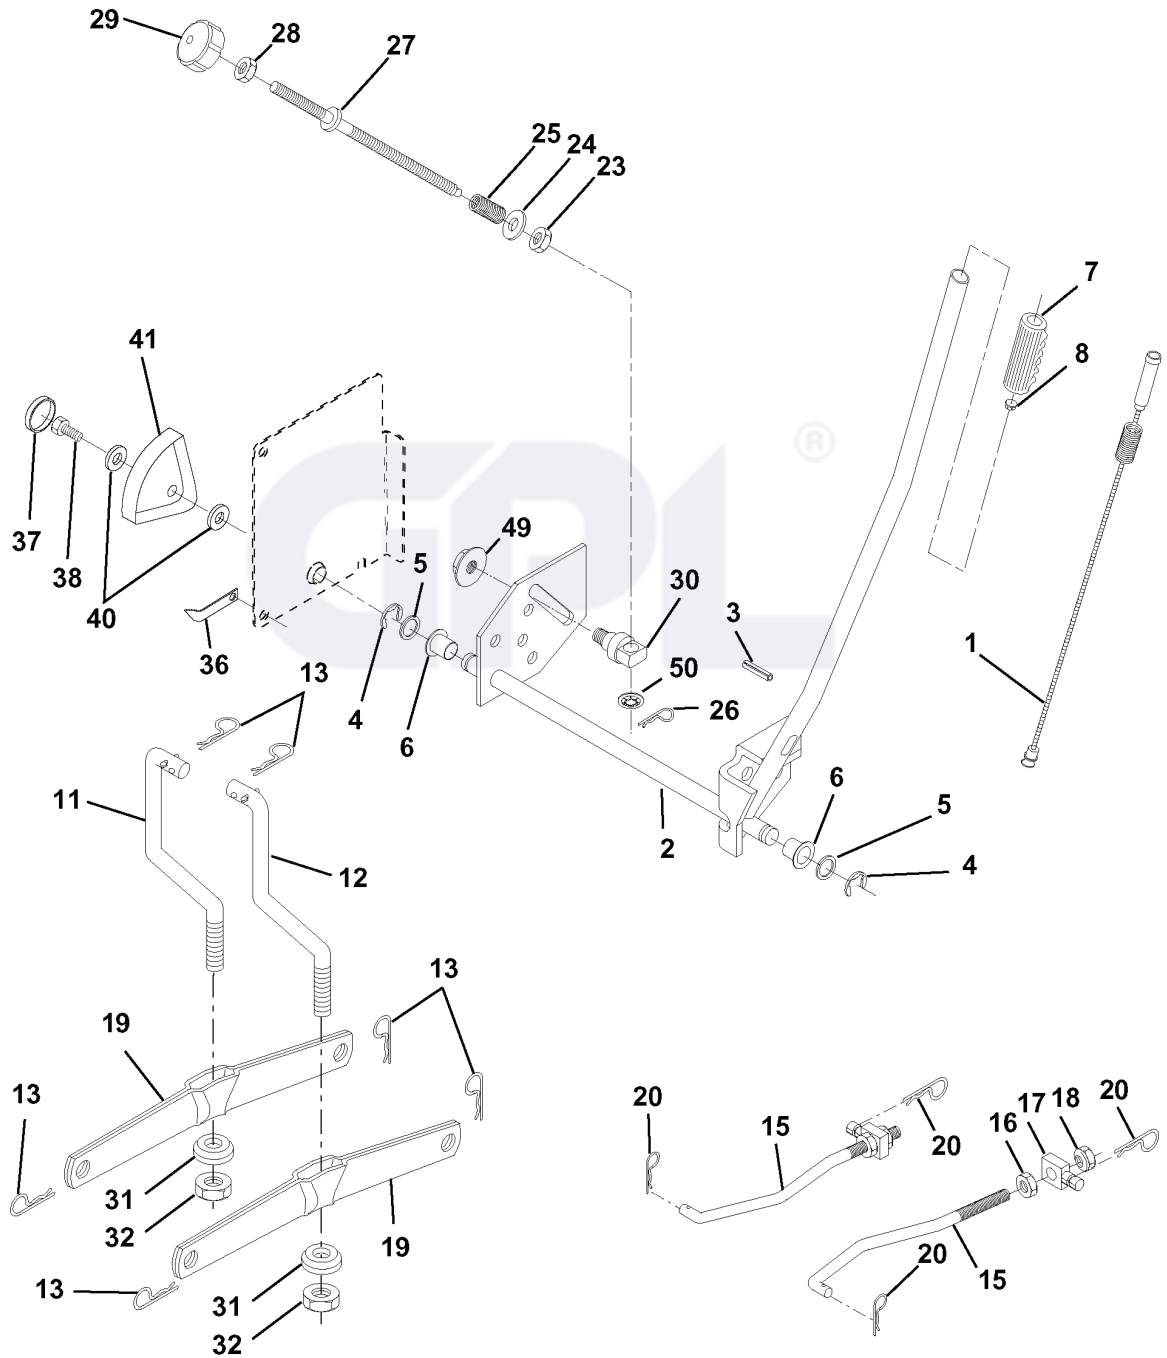

REF.	PART NO.	DESCRIPTION	REMARK	QTY.	KIT
179	532120958	WASHER		1	
180	532165630	PULLEY		1	
181	532165797	BRACKET		1	
182	532165634	HOLDER		1	
183	532165626	PULLEY		1	
184	817490644	SCREW		1	
185	532170008	LINK		1	
186	532165614	HUB		1	
187	817060620	SCREW		1	
188	532110436	GROMMET		1	
197	532169613	SLEEVE		1	
199	532169612	SCREW		1	
200	872140508	BOLT		1	
202	872110612	BOLT		1	
206	819131416	WASHER		1	
207	532169845	WASHER		1	
208	532169844	BRACKET		1	
209	872110606	BOLT		1	

REPAIR PARTS

TRACTOR- -MODEL NO. ICT18A (JICTH18C), PRODUCT NO. 954 13 00-43
SEAT ASSEMBLY

REF.	PART NO.	DESCRIPTION	REMARK	QTY.	KIT
1	532140118	SEAT		1	
2	532140551	BRACKET		1	
5	532145006	CLIP		1	
7	532124181	SPRING		1	
8	817000616	SCREW		1	
9	819131614	WASHER		1	
10	532174894	PAN		1	
11	532166369	WING NUT		1	
12	532121246	BRACKET		1	
13	532121248	BUSHING		1	
14	872050412	BOLT		1	
15	532121249	SPACER		1	
16	532123740	SPRING		1	
17	532123976	LOCKNUT		1	
21	532171852	BOLT		1	
22	873800500	LOCK NUT		1	
24	819171912	WASHER		1	
25	532127018	BOLT		1	

REPAIR PARTS

TRACTOR- -MODEL NO. ICT18A (JICTH18C), PRODUCT NO. 954 13 00-43
MOWER LIFT

REF.	PART NO.	DESCRIPTION	REMARK	QTY.	KIT
1	532159460	WIRE		1	
2	532159471	LEVER		1	
3	532105767	PIN RETAINING SCREW		1	
4	812000002	RETAINER RING		1	
5	819211621	WASHER		1	
6	532120183	BEARING		1	
7	532125631	HANDLE		1	
8	532124526	KNOB		1	
11	532165829	ROD		1	
12	532165831	ROD		1	
13	532124670	RETAINER RING		1	
15	532173288	LINK		1	
16	873350800	NUT		1	
17	532130171	BRACKET		1	
18	873800800	NUT		1	
19	532139868	LEVER		1	
20	532163552	CLIP		1	
23	532110807	NUT		1	
24	819131016	WASHER		1	
25	532124874	SPRING		1	
26	532169484	PIN		1	
27	532126971	LEVER		1	
28	873350600	NUT		1	
29	532138057	KNOB		1	
30	532150233	TRUNNION		1	
31	532169865	BEARING		1	
32	873540600	NUT		1	
36	532155097	INDICATOR		1	
37	532123935	PLUG		1	
38	817060516	SCREW		1	
40	819112410	WASHER		1	
41	532123934	INDICATOR		1	
49	532145212	NUT		1	
50	532110452	NUT		1	