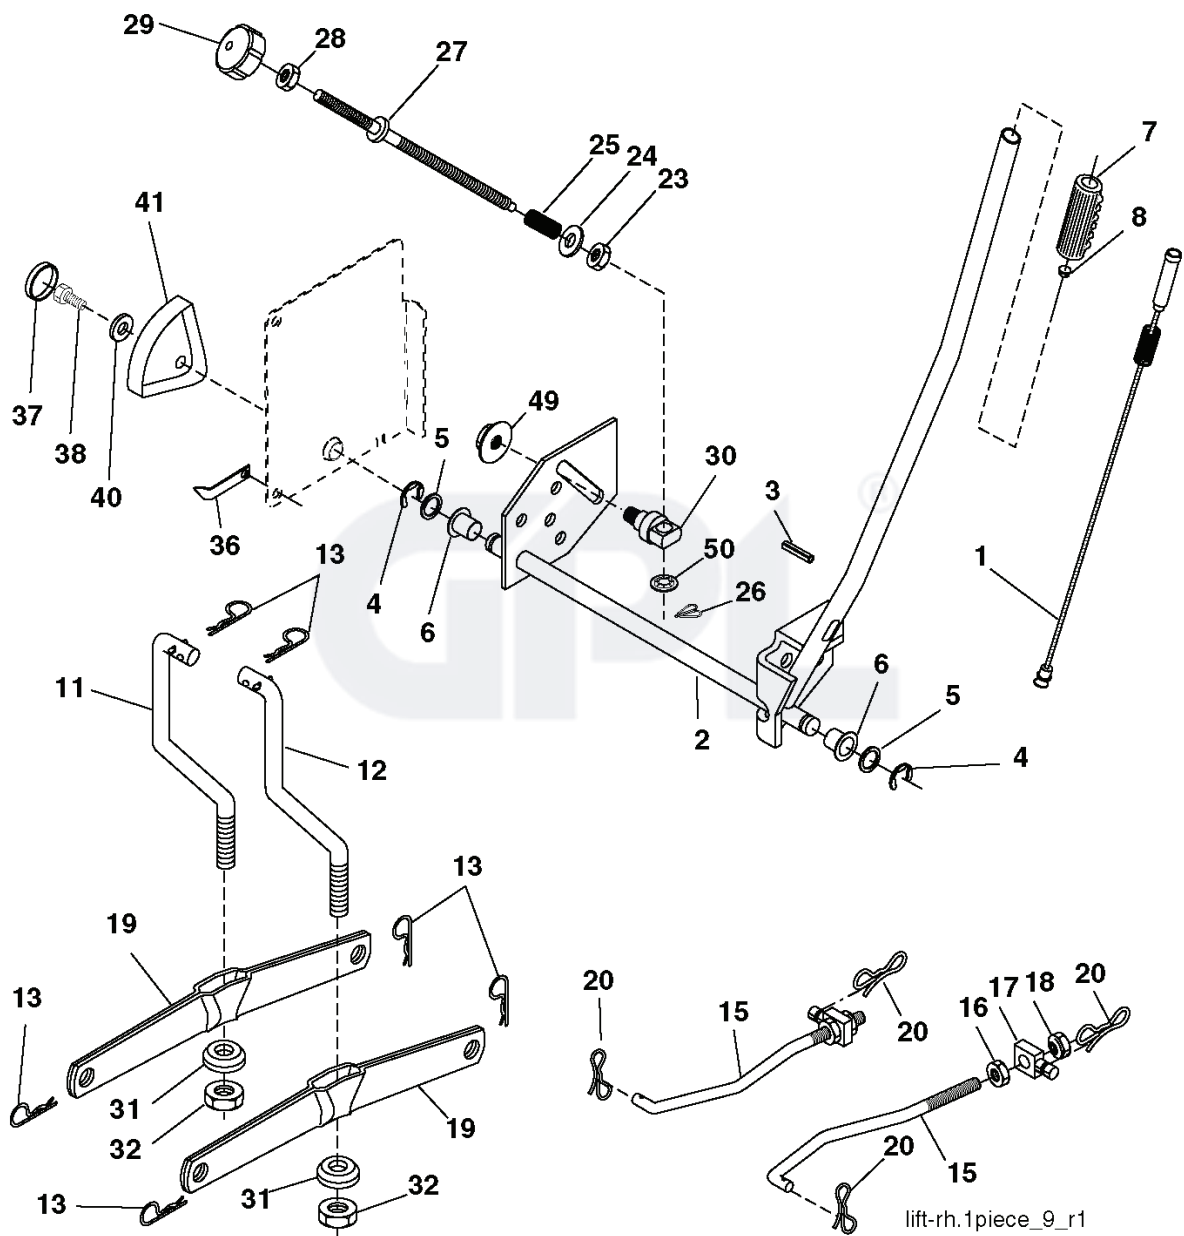

lift-rh.1piece_9_r1

REF.	PART NO.	DESCRIPTION	REMARK	QTY.	KIT
1	532198417	SPRING		1	
2	532198070	SHAFT		1	
3	532188822	GROOVED PIN		1	
4	812000002	RETAINER RING		1	
5	819211621	WASHER		1	
6	532120183	BEARING		1	
7	532125631	HANDLE		1	
8	532124526	KNOB		1	
11	532165829	ROD		1	
12	532165831	ROD		1	
13	532124670	RETAINER RING		1	
15	532173288	LINK		1	
16	873350800	NUT		1	
17	532175689	BRACKET		1	
18	873800800	NUT		1	
19	532139868	LEVER		1	
20	532194209	SPRING		1	
23	532110807	NUT		1	
24	819131016	WASHER		1	
25	532124874	SPRING		1	
26	532169484	PIN		1	
27	532126971	LEVER		1	
28	873350600	NUT		1	
29	532138057	KNOB		1	
30	532150233	TRUNNION		1	
31	532169865	BEARING		1	
32	873540600	NUT		1	
36	532155097	INDICATOR		1	
37	532123935	PLUG		1	
38	817060516	SCREW		1	
40	819112410	WASHER		1	
41	532123934	INDICATOR		1	
49	532145212	NUT		1	
50	532110452	NUT		1