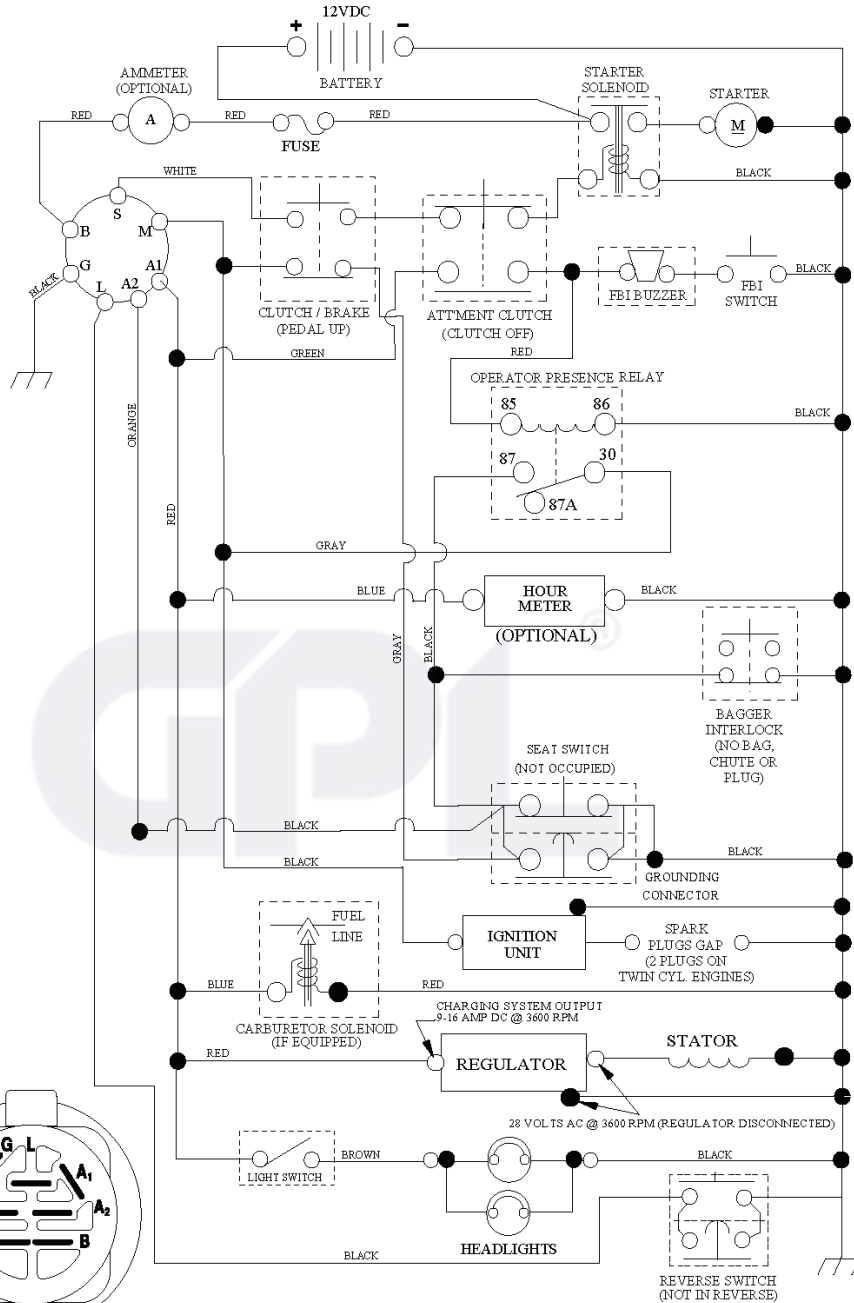

C04

REF.	PART NO.	DESCRIPTION	REMARK	QTY.	KIT
1	532163465	BATTERY		1	
2	874760412	BOLT		1	
16	532176138	MICRO SWITCH		1	
21	532183759	HARNESS		1	
22	532004152	BULB		1	
24	532124780	CABLE		1	
25	532165987	CABLE		1	
26	532175158	FUSE		1	
27	873510400	NUT		1	
28	532127725	CABLE		1	
29	532192749	SWITCH.SEAT.DP W/RAMPS		1	
30	532193350	IGNITION MODULE		1	
33	532411935	KEY		1	
34	532110712	SWITCH		1	
40	532403620	CABLE		1	
41	871110408	BOLT		1	
42	532131563	COVER		1	
43	532192507	SOLENOID		1	
46	532413931	HOUR METER		1	
58	532169419	BUZZER		1	
59	532180379	SWITCH FBI		1	
66	817490608	SCREW		1	
79	532175242	HOLDER		1	
81	532109748	RELAY		1	
92	532196615	CABLE ASSY		1	
93	532192540	SCREW		1	
94	532191834	MODULE.REVERSE.ROS		1	

lift-rh.1piece_9_r1

REF.	PART NO.	DESCRIPTION	REMARK	QTY.	KIT
1	532198417	SPRING		1	
2	532198070	SHAFT		1	
3	532188822	GROOVED PIN		1	
4	812000002	RETAINER RING		1	
5	819211621	WASHER		1	
6	532120183	BEARING		1	
7	532125631	HANDLE		1	
8	532124526	KNOB		1	
11	532165829	ROD		1	
12	532165831	ROD		1	
13	532124670	RETAINER RING		1	
15	532173288	LINK		1	
16	873350800	NUT		1	
17	532175689	BRACKET		1	
18	873800800	NUT		1	
19	532139868	LEVER		1	
20	532194209	SPRING		1	
23	532110807	NUT		1	
24	819131016	WASHER		1	
25	532124874	SPRING		1	
26	532169484	PIN		1	
27	532126971	LEVER		1	
28	873350600	NUT		1	
29	532138057	KNOB		1	
30	532150233	TRUNNION		1	
31	532169865	BEARING		1	
32	873540600	NUT		1	
36	532155097	INDICATOR		1	
37	532123935	PLUG		1	
38	817060516	SCREW		1	
40	819112410	WASHER		1	
41	532123934	INDICATOR		1	
49	532145212	NUT		1	
50	532110452	NUT		1	