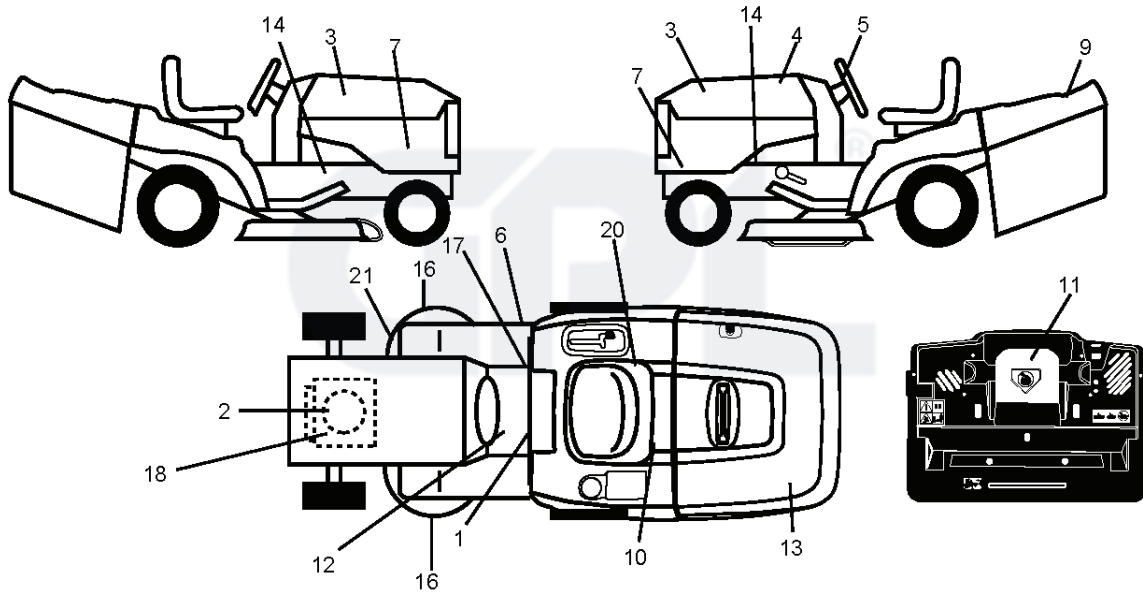

LT 2216 CMA2, 96061020302, 2008-01

SPARE PARTS LIST

REF.	PART NO.	DESCRIPTION	REMARK	QTY.	KIT
1	532174620	CHASSIS		1	
2	532180384	DRAWBAR		1	
3	817060612	SCREW		1	
5	532155272	DAMPER		1	
6	532184419	PLATE		1	
8	532126471	CLIP		1	
9	532405133	PANEL		1	
10	872140608	BOLT		1	
11	532174996	DASHBOARD		1	
13	532175255	PANEL		1	
15	874180512	SCREW		1	
16	873510500	NUT		1	
17	532194757	HOOD		1	
18	532184921	BUMPER		1	
24	874780616	BOLT		1	
25	819131312	WASHER		1	
26	873800600	NUT		1	
28	532192915	HOOD		1	
30	532197344	GUARD		1	
31	532165156	BRACKET		1	
33	532181193	PLATE		1	
34	532181194	PLATE		1	
35	872110606	BOLT		1	
37	817490508	SCREW		1	
38	532181748	BRACKET		1	
39	532407807	BRACKET		1	
58	532189350	AIR CONDUCTOR		1	
69	532142432	SCREW		1	
89	532197366	BRACKET		1	
145	532409167	ROD		1	
162	532180382	BRACKET		1	
163	532180383	BRACKET		1	
164	532165605	SUPPORT		1	
165	532181356	COVER		1	
170	532199488	COVER		1	
171	872140620	BOLT		1	
172	819132016	WASHER		1	
173	873510600	NUT		1	
175	532188203	DOOR TRAP		1	
179	532188202	ROD PIVOT FBI		1	
184	532174662	BRACKET		1	
185	532181101	KNOB		1	
186	532160793	LATCH		1	
187	532125004	NUT		1	
188	819061216	WASHER		1	
189	810071000	WASHER		1	
190	871081010	SCREW		1	
198	532168937	WASHER		1	
205	817490608	SCREW		1	
207	817670508	SCREW		1	
208	817670608	SCREW		1	
209	817000612	SCREW		1	
256	532181361	COVER		1	
258	532189755	LENS GRILLE RH		1	
259	532189754	LENS GRILLE LH		1	
261	532189753	INSERT GRILLE		1	
263	532183833	SUPPORT DE PHARE DROIT		1	
264	532183832	SUPPORT DE PHARE GAUCHE		1	
265	532185704	SEALING		1	
266	532185703	SEALING		1	
278	532191611	SCREW		1	