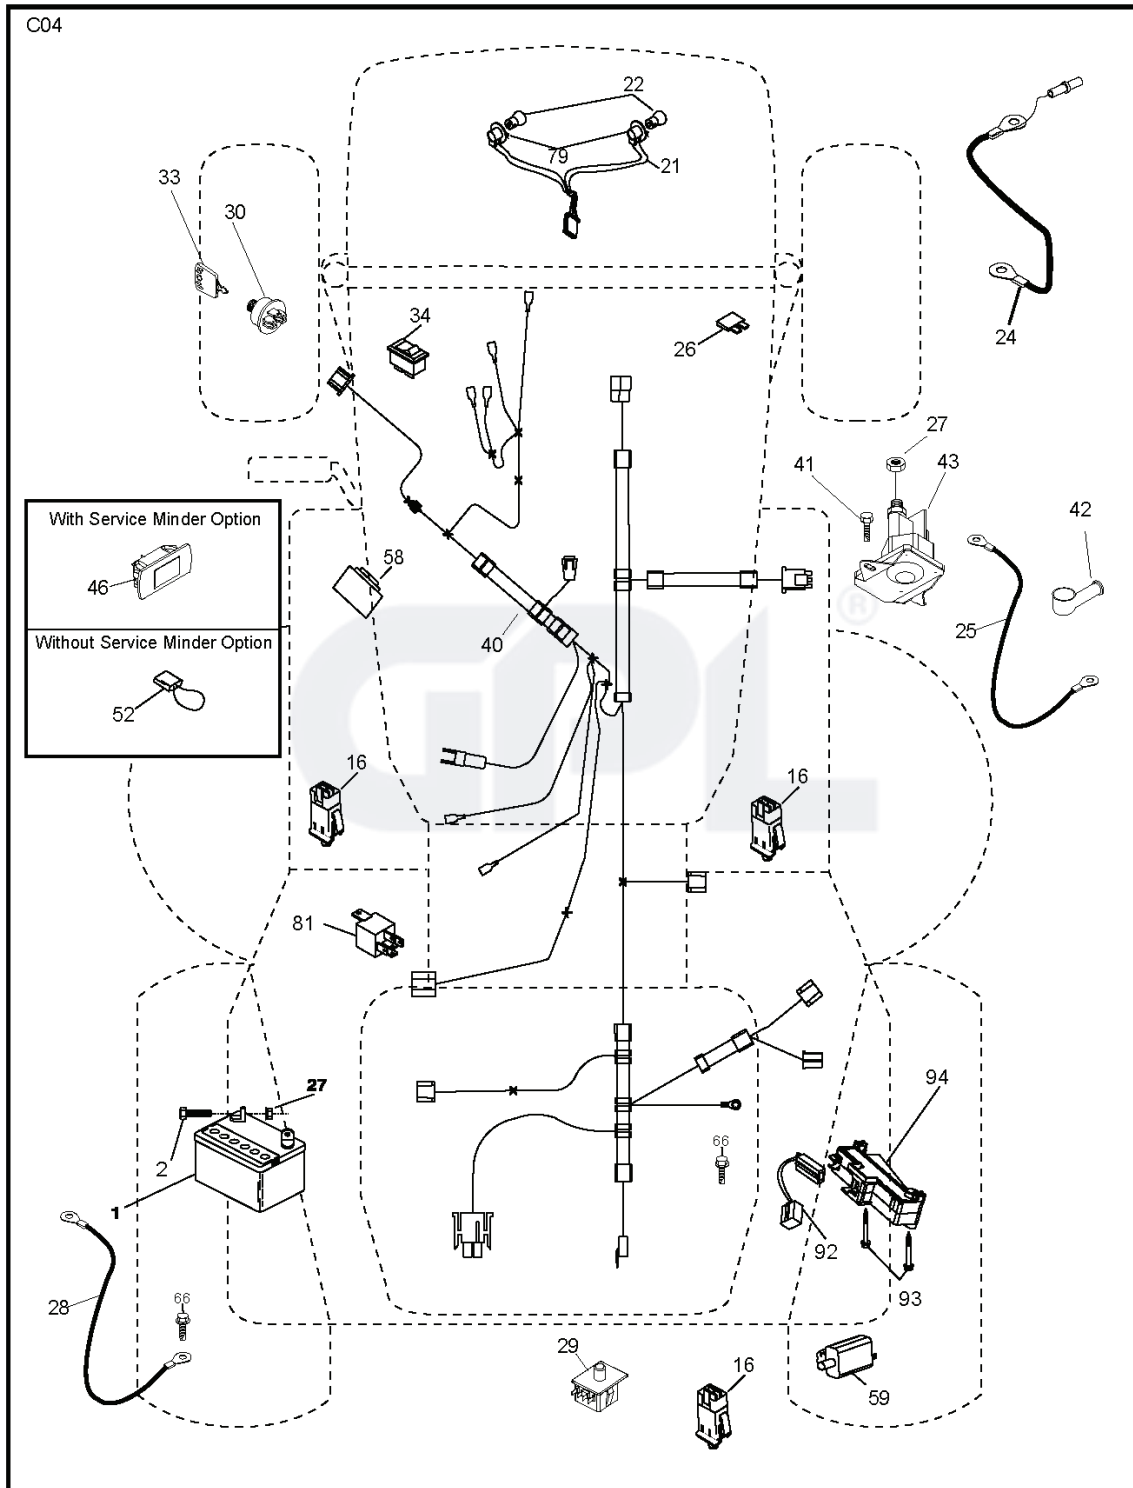

C04

REF.	PART NO.	DESCRIPTION	REMARK	QTY.	KIT
1	532163465	BATTERY		1	
2	874760412	BOLT		1	
16	532176138	MICRO SWITCH		1	
21	532183759	HARNESS		1	
22	532004152	BULB		1	
24	532124780	CABLE		1	
25	532165987	CABLE		1	
26	532175158	FUSE		1	
27	873510400	NUT		1	
28	532127725	CABLE		1	
29	532192749	SWITCH.SEAT.DP W/RAMPS		1	
30	532193350	IGNITION MODULE		1	
33	532411935	KEY		1	
34	532110712	SWITCH		1	
40	532403620	CABLE		1	
41	871110408	BOLT		1	
42	532131563	COVER		1	
43	532192507	SOLENOID		1	
46	532413931	HOUR METER		1	
58	532169419	BUZZER		1	
59	532180379	SWITCH FBI		1	
66	817490608	SCREW		1	
79	532175242	HOLDER		1	
81	532109748	RELAY		1	
92	532196615	CABLE ASSY		1	
93	532192540	SCREW		1	
94	532191834	MODULE.REVERSE.ROS		1