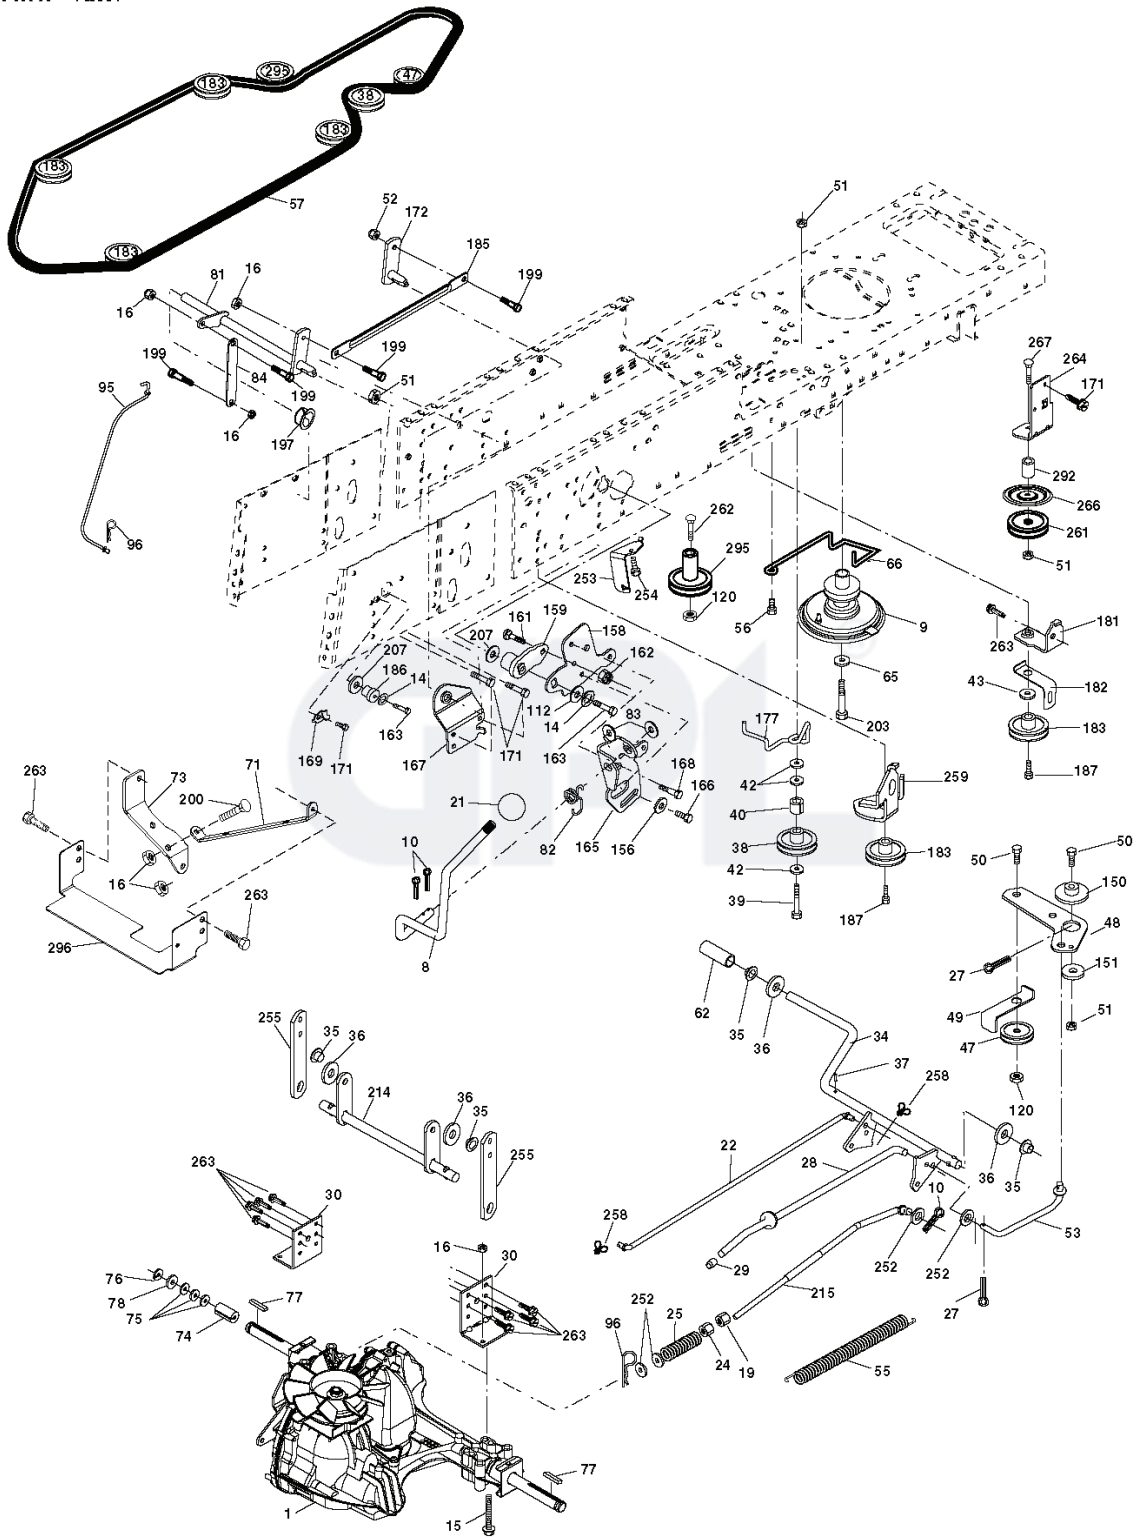

LT 2216 CMA2, 96061024400, 2009-01

SPARE PARTS LIST

EXPLODED VIEW

Bagger Asy (CRD)_14_r1

REF.	PART NO.	DESCRIPTION	REMARK	QTY.	KIT
1	532165249	ROD		1	
3	532123976	LOCKNUT		1	
4	532169916	HANDLE		1	
5	874981024	SCREW		1	
6	874981032	SCREW		1	
7	873401000	NUT		1	
8	532181354	COVER		1	
9	872140418	BOLT		1	
10	532181282	TUBE		1	
11	532165719	ROD		1	
12	532188848	BRACKET		1	
13	874760612	BOLT		1	
14	874520636	BOLT		1	
15	532124670	RETAINER RING		1	
16	873900600	NUT		1	
17	872140506	BOLT		1	
19	873900500	NUT		1	
20	532188847	BRACKET		1	
21	532406180	COLLECTION BAG		1	
22	532165781	CLAMP		1	
24	532165783	FRAME		1	
25	532193705	PIPE		1	
28	532165787	HANDLE		1	
31	532169484	PIN		1	
32	532126875	RIVET		1	
33	532165571	PLUG		1	
34	532165570	HANDLE		1	
35	532165572	PIN RETAINING SCREW		1	
36	819132012	WASHER		1	
37	532175401	PLUG		1	
38	872010520	BOLT		1	
39	532416257	SEALING		1	
41	532169683	BRACKET		1	
43	532174083	PLUG		1	
46	872110510	BOLT		1	
47	532193704	PIPE		1	
49	532193305	ROD		1	
50	873800500	LOCK NUT		1	
51	532199903	LATCH		1	
53	873510400	NUT		1	
54	872140406	BOLT		1	