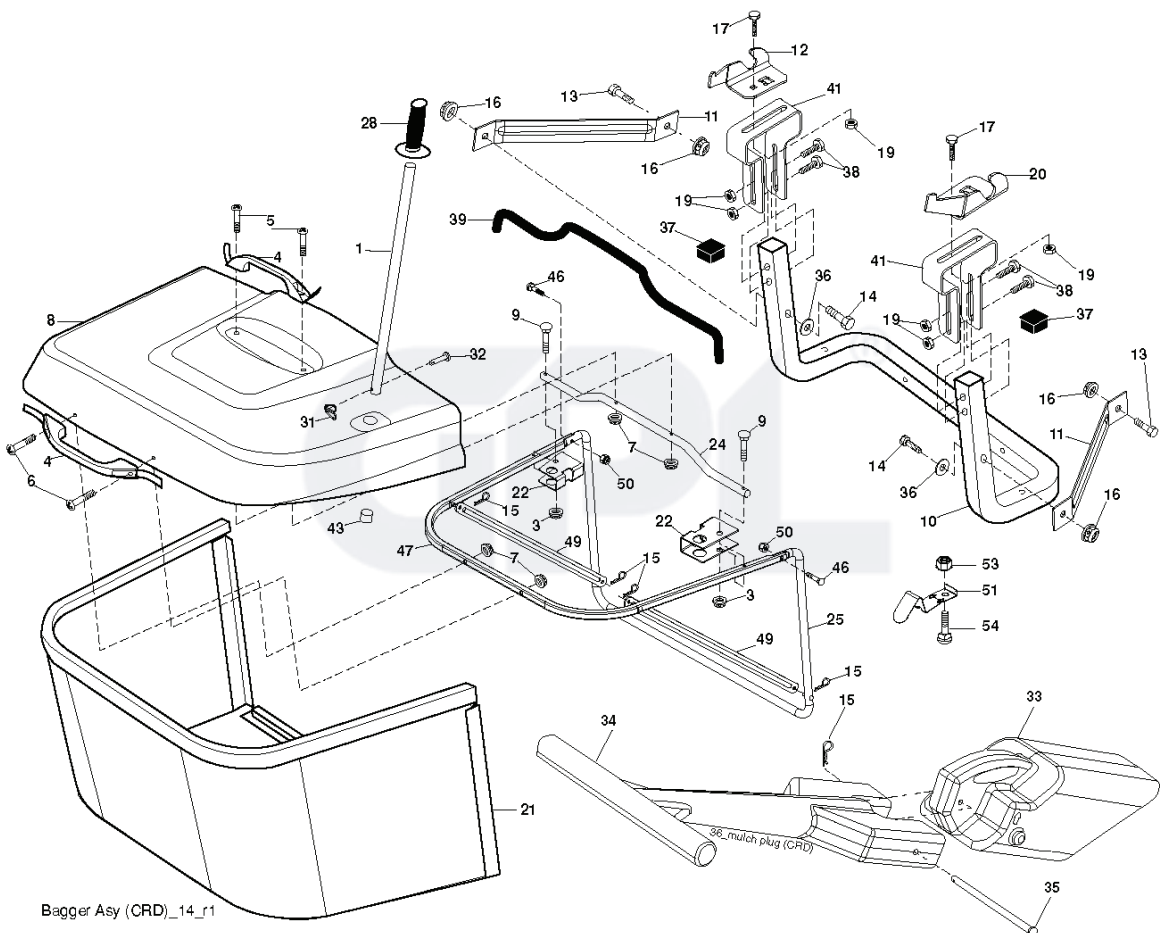

EXPLODED VIEW

Bagger Asy (CRD)_14_r1

REF.	PART NO.	DESCRIPTION	REMARK	QTY.	KIT
1	532165249	ROD		1	
3	532123976	LOCKNUT		1	
4	532169916	HANDLE		1	
5	874981024	SCREW		1	
6	874981032	SCREW		1	
7	873401000	NUT		1	
8	532181354	COVER		1	
9	872140418	BOLT		1	
10	532181282	TUBE		1	
11	532165719	ROD		1	
12	532188848	BRACKET		1	
13	874760612	BOLT		1	
14	874520636	BOLT		1	
15	532124670	RETAINER RING		1	
16	873900600	NUT		1	
17	872140506	BOLT		1	
19	873900500	NUT		1	
20	532188847	BRACKET		1	
21	532406180	COLLECTION BAG		1	
22	532165781	CLAMP		1	
24	532165783	FRAME		1	
25	532193705	PIPE		1	
28	532165787	HANDLE		1	
31	532169484	PIN		1	
32	532126875	RIVET		1	
33	532165571	PLUG		1	
34	532165570	HANDLE		1	
35	532165572	PIN RETAINING SCREW		1	
36	819132012	WASHER		1	
37	532175401	PLUG		1	
38	872010520	BOLT		1	
39	532416257	SEALING		1	
41	532169683	BRACKET		1	
43	532174083	PLUG		1	
46	872110510	BOLT		1	
47	532193704	PIPE		1	
49	532193305	ROD		1	
50	873800500	LOCK NUT		1	
51	532199903	LATCH		1	
53	873510400	NUT		1	
54	872140406	BOLT		1