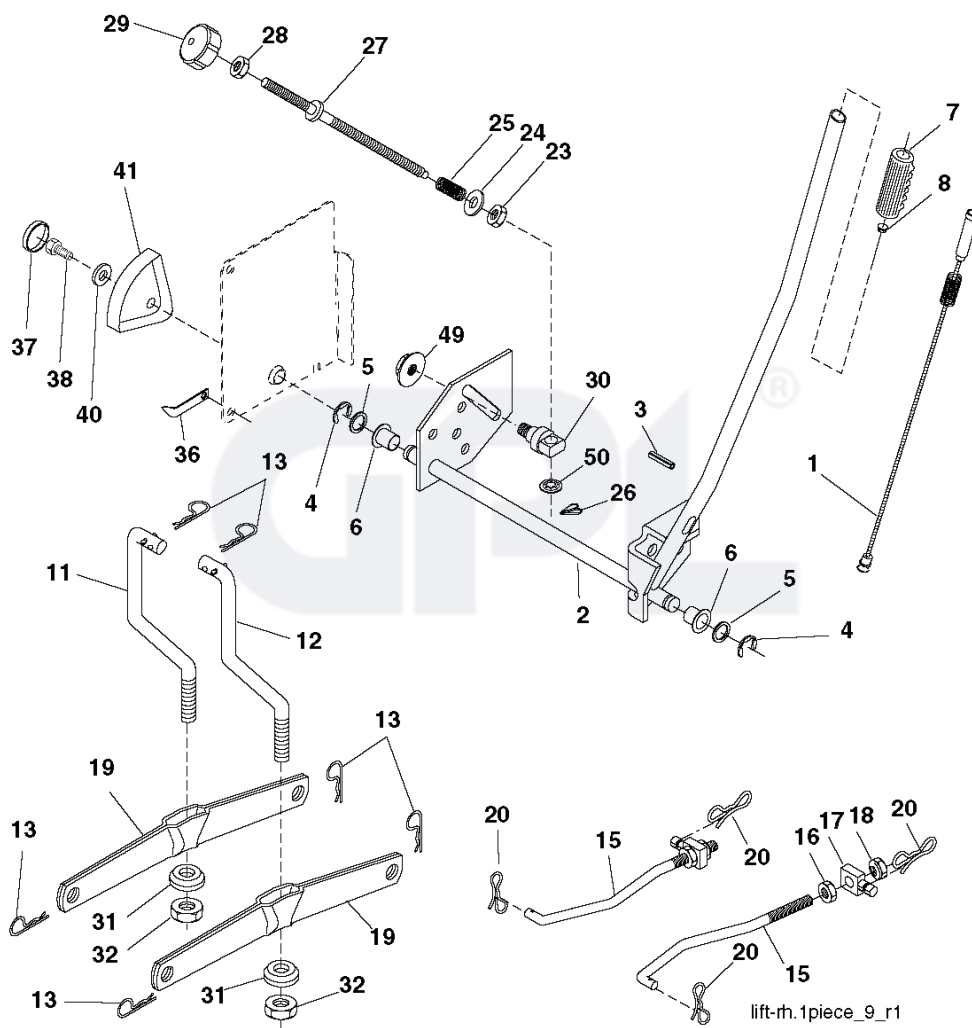

lift-rh.1piece_9_r1

REF.	PART NO.	DESCRIPTION	REMARK	QTY.	KIT
1	532404981	PLUNGE		1	
2	532159471	LEVER		1	
3	532105767	PIN RETAINING SCREW		1	
4	812000002	RETAINER RING		1	
5	819211621	WASHER		1	
6	532120183	BEARING		1	
7	532125631	HANDLE		1	
8	532124526	KNOB		1	
11	532165829	ROD		1	
12	532165831	ROD		1	
13	532124670	RETAINER RING		1	
15	532173288	LINK		1	
16	873350800	NUT		1	
17	532175689	BRACKET		1	
18	873800800	NUT		1	
19	532139868	LEVER		1	
20	532194209	SPRING		1	
23	532110807	NUT		1	
24	819131016	WASHER		1	
25	532124874	SPRING		1	
26	532169484	PIN		1	
27	532126971	LEVER		1	
28	873350600	NUT		1	
29	532138057	KNOB		1	
30	532150233	TRUNNION		1	
31	532169865	BEARING		1	
32	873540600	NUT		1	
36	532155097	INDICATOR		1	
37	532123935	PLUG		1	
38	817060516	SCREW		1	
40	819112410	WASHER		1	
41	532123934	INDICATOR		1	
49	532145212	NUT		1	
50	532110452	NUT		1