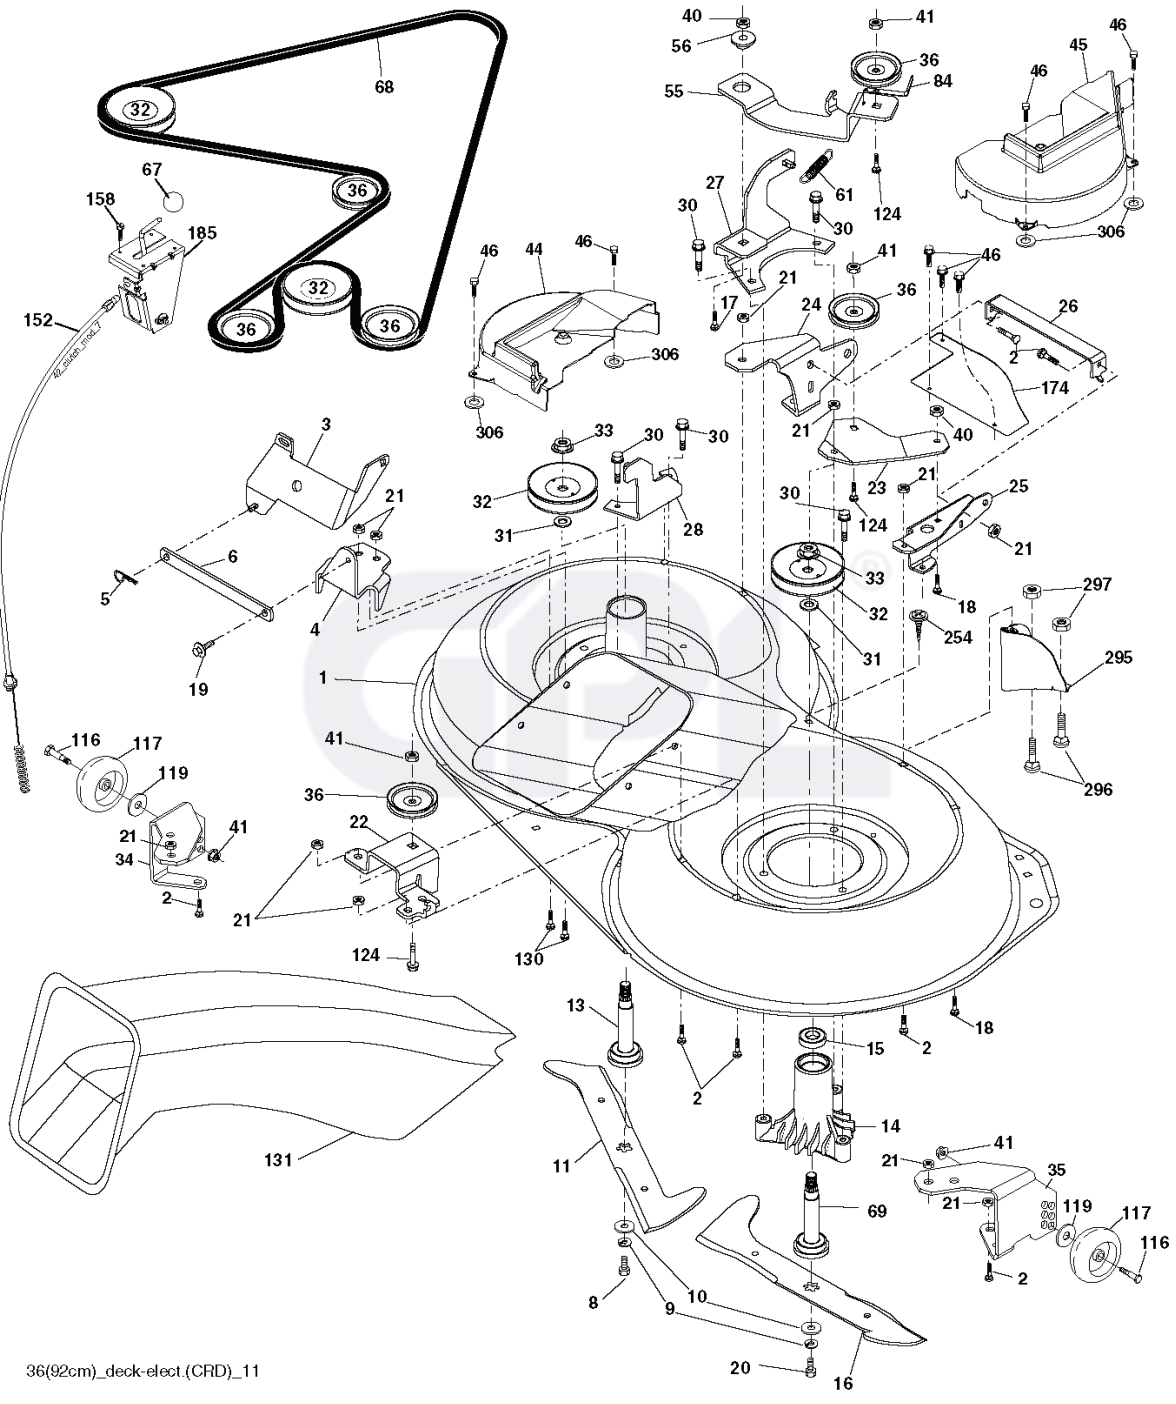

RELAY

steering-CRD_OPP_1_w118

REF.	PART NO.	DESCRIPTION	REMARK	QTY.	KIT
1	532424146	STEERING WHEEL		1	
2	532193542	AXLE		1	
3	532169840	SPINDLE		1	
4	532169839	SPINDLE		1	
5	532124931	WASHER		1	
6	532121748	WASHER		1	
8	812000029	RETAINER RING		1	
10	532175121	ROD		1	
11	810040600	WASHER		1	
13	532136518	PIPE		1	
15	532145212	NUT		1	
17	532190753	ROD		1	
29	817000612	SCREW		1	
32	532170162	ROD		1	
33	819111216	WASHER		1	
34	810040500	WASHER		1	
35	873540500	NUT		1	
36	532155099	BUSHING		1	
37	532152927	SCREW		1	
38	532424147	HUB CAP		1	
39	819113812	WASHER		1	
40	873540600	NUT		1	
41	532186737	ADAPTER		1	
42	532169633	SLEEVE		1	
43	532121749	WASHER		1	
44	532190752	SHAFT		1	
46	532121232	HUB CAP		1	
65	532414736	SPACER		1	
67	872110618	BOLT		1	
68	532169827	SHAFT		1	
71	532175146	STEERING GEAR		1	
82	532199978	SUPPORT ESSIEU AVANT		1	
87	532173966	WASHER		1	
88	532175118	BOLT		1	
91	532175553	SPRING		1	
95	532188967	WASHER		1	
97	874780564	BOLT		1	
118	532406013	BEARING		1	

C04

REF.	PART NO.	DESCRIPTION	REMARK	QTY.	KIT
1	532163465	BATTERY		1	
2	874760412	BOLT		1	
16	532176138	MICRO SWITCH		1	
21	532183759	HARNESS		1	
22	532004152	BULB		1	
24	532421299	CABLE		1	
25	532165987	CABLE		1	
26	532175158	FUSE		1	
27	873510400	NUT		1	
28	532127725	CABLE		1	
29	532192749	SWITCH.SEAT.DP W/RAMPS		1	
30	532193350	IGNITION MODULE		1	
33	532411935	KEY		1	
34	532110712	SWITCH		1	
40	532403620	CABLE		1	
41	871110408	BOLT		1	
42	532131563	COVER		1	
43	532192507	SOLENOID		1	
46	532413931	HOUR METER		1	
58	532169419	BUZZER		1	
59	532180379	SWITCH FBI		1	
66	817490608	SCREW		1	
79	532175242	HOLDER		1	
81	532109748	RELAY		1	
92	532196615	CABLE ASSY		1	
93	532192540	SCREW		1	
94	532191834	MODULE.REVERSE.ROS		1	