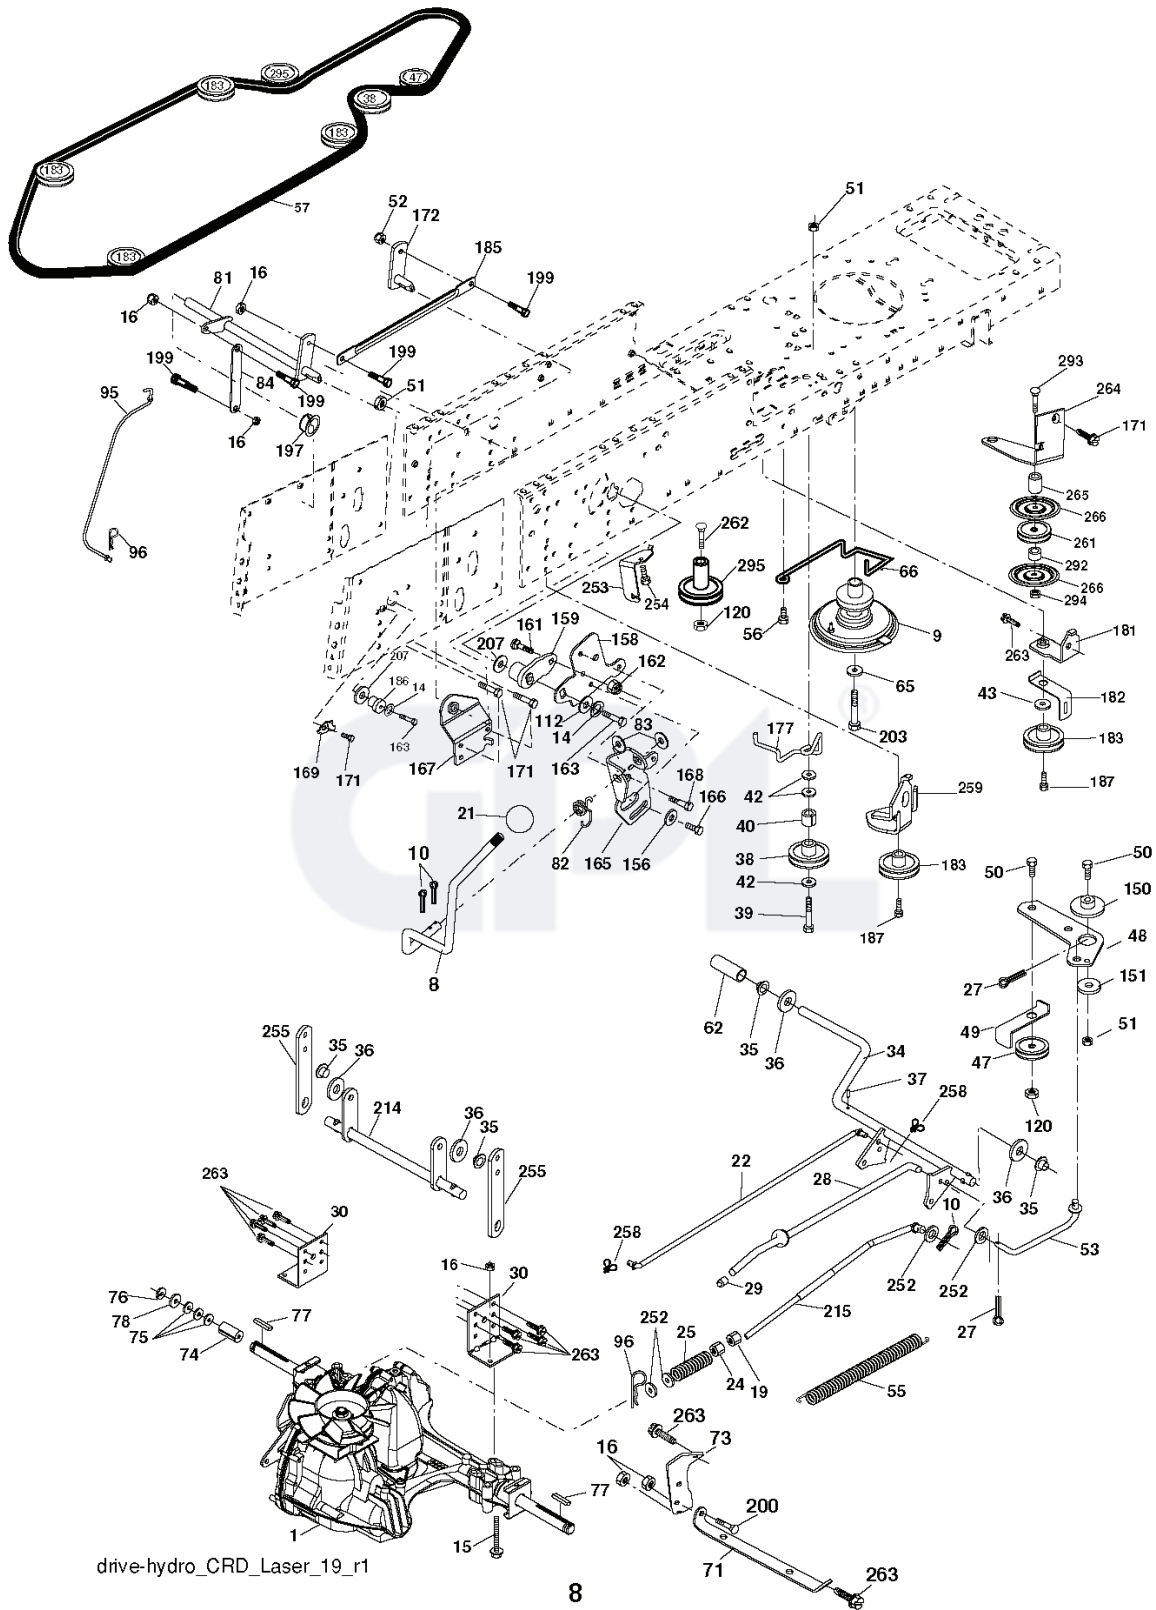

LT 2216 CMA2, 96061024500, 2009-01

SPARE PARTS LIST

Bagger Asy (CRD)_14_r1

REF.	PART NO.	DESCRIPTION	REMARK	QTY.	KIT
1	532165249	ROD		1	
3	532123976	LOCKNUT		1	
4	532169916	HANDLE		1	
5	874981024	SCREW		1	
6	874981032	SCREW		1	
7	873401000	NUT		1	
8	532181354	COVER		1	
9	872140418	BOLT		1	
10	532181282	TUBE		1	
11	532165719	ROD		1	
12	532188848	BRACKET		1	
13	874760612	BOLT		1	
14	874520636	BOLT		1	
15	532124670	RETAINER RING		1	
16	873900600	NUT		1	
17	872140506	BOLT		1	
19	873900500	NUT		1	
20	532188847	BRACKET		1	
21	532406180	COLLECTION BAG		1	
22	532165781	CLAMP		1	
24	532165783	FRAME		1	
25	532193705	PIPE		1	
28	532165787	HANDLE		1	
31	532169484	PIN		1	
32	532126875	RIVET		1	
33	532165571	PLUG		1	
34	532165570	HANDLE		1	
35	532165572	PIN RETAINING SCREW		1	
36	819132012	WASHER		1	
37	532175401	PLUG		1	
38	872010520	BOLT		1	
39	532416257	SEALING		1	
41	532169683	BRACKET		1	
43	532174083	PLUG		1	
46	872110510	BOLT		1	
47	532193704	PIPE		1	
49	532193305	ROD		1	
50	873800500	LOCK NUT		1	
51	532199903	LATCH		1	
53	873510400	NUT		1	
54	872140406	BOLT		1	

REF.	PART NO.	DESCRIPTION	REMARK	QTY.	KIT
1	532400389	LABEL		1	
2	532196841	DECAL		1	
3	532422849	DECAL		1	
4	532416536	DECAL		1	
5	532422685	DECAL		1	
6	532180432	DECAL		1	
7	532422995	DECAL		1	
9	532183930	DECAL		1	
10	532145005	DECAL		1	
11	532182166	DECAL		1	
12	532159737	DECAL		1	
13	532183931	DECAL		1	
14	532159736	DECAL		1	
17	532140837	DECAL		1	
18	532416531	DECAL		1	
20	532166960	DECAL		1	
21	532166286	DECAL		1	
--	532138311	DECAL		1	
--	532181090	PLATE		1	
--	532181091	PLATE		1	
--	532408494	OPERATOR'S MANUAL		1	
--	532408495	OPERATOR'S MANUAL		1	
--	532408496	OPERATOR'S MANUAL		1	
--	532408497	OPERATOR'S MANUAL		1	