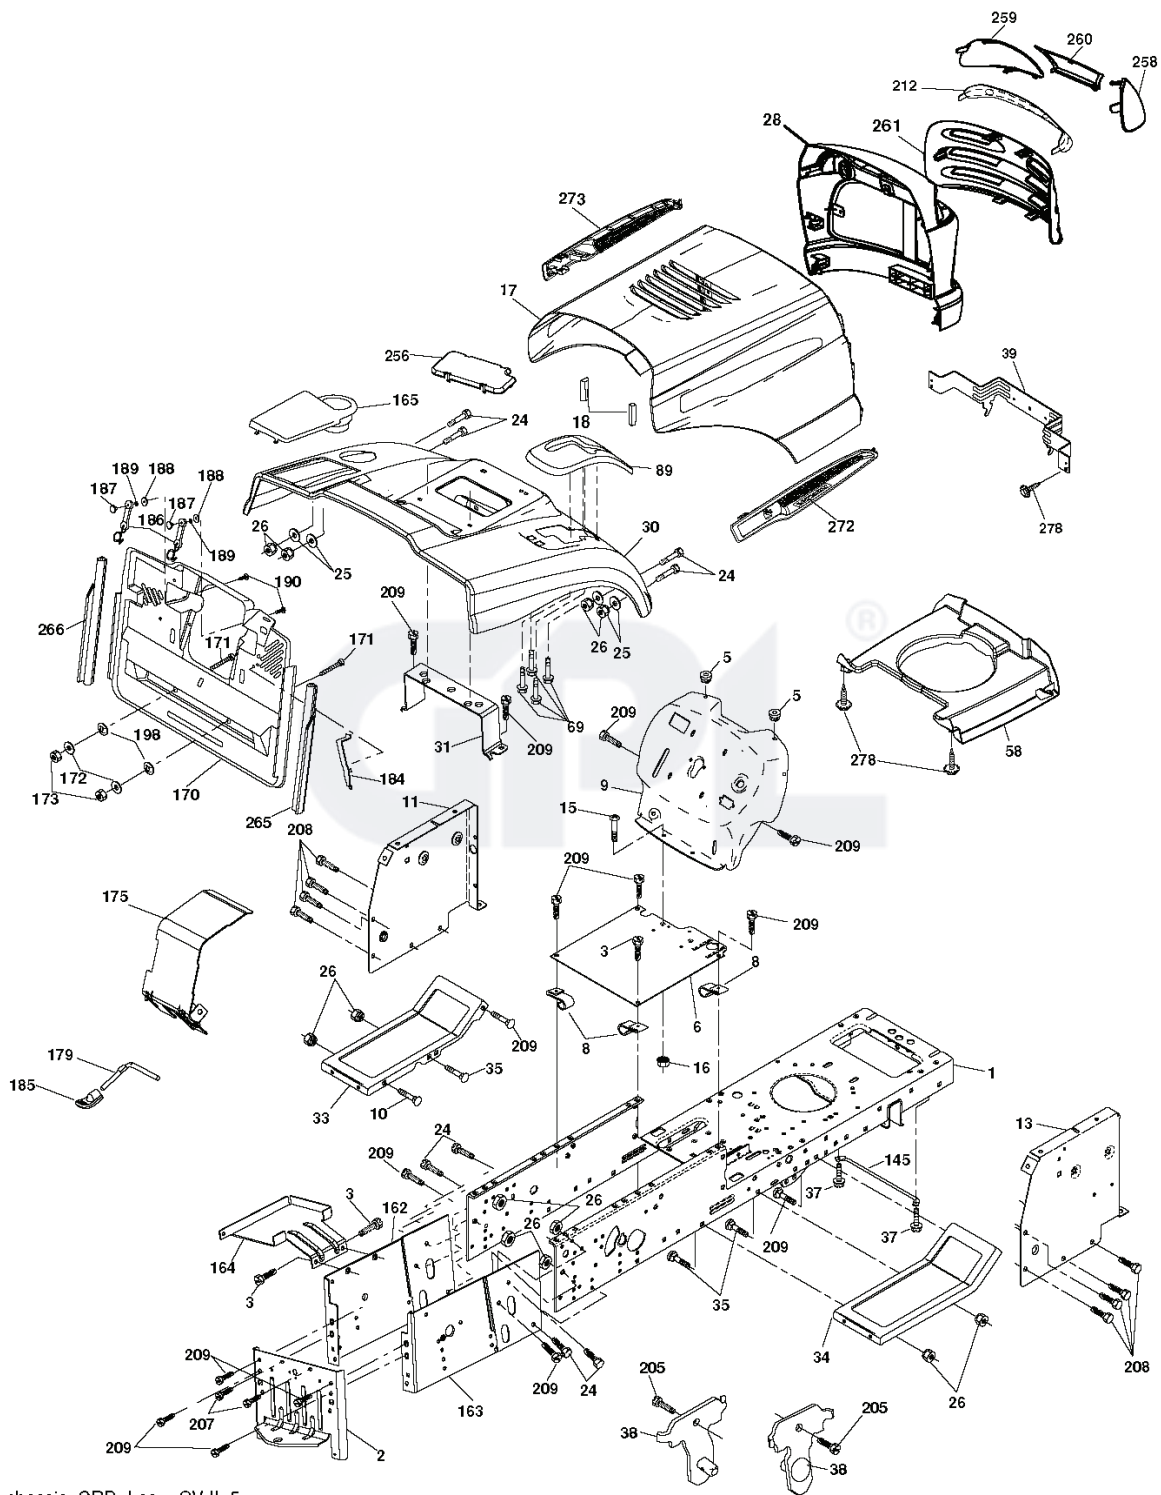

LT 2216 CMA2, 96061024500, 2009-01

SPARE PARTS LIST

Bagger Asy (CRD)_14_r1

REF.	PART NO.	DESCRIPTION	REMARK	QTY.	KIT
1	532165249	ROD		1	
3	532123976	LOCKNUT		1	
4	532169916	HANDLE		1	
5	874981024	SCREW		1	
6	874981032	SCREW		1	
7	873401000	NUT		1	
8	532181354	COVER		1	
9	872140418	BOLT		1	
10	532181282	TUBE		1	
11	532165719	ROD		1	
12	532188848	BRACKET		1	
13	874760612	BOLT		1	
14	874520636	BOLT		1	
15	532124670	RETAINER RING		1	
16	873900600	NUT		1	
17	872140506	BOLT		1	
19	873900500	NUT		1	
20	532188847	BRACKET		1	
21	532406180	COLLECTION BAG		1	
22	532165781	CLAMP		1	
24	532165783	FRAME		1	
25	532193705	PIPE		1	
28	532165787	HANDLE		1	
31	532169484	PIN		1	
32	532126875	RIVET		1	
33	532165571	PLUG		1	
34	532165570	HANDLE		1	
35	532165572	PIN RETAINING SCREW		1	
36	819132012	WASHER		1	
37	532175401	PLUG		1	
38	872010520	BOLT		1	
39	532416257	SEALING		1	
41	532169683	BRACKET		1	
43	532174083	PLUG		1	
46	872110510	BOLT		1	
47	532193704	PIPE		1	
49	532193305	ROD		1	
50	873800500	LOCK NUT		1	
51	532199903	LATCH		1	
53	873510400	NUT		1	
54	872140406	BOLT		1	

REF.	PART NO.	DESCRIPTION	REMARK	QTY.	KIT
1	532400389	LABEL		1	
2	532196841	DECAL		1	
3	532422849	DECAL		1	
4	532416536	DECAL		1	
5	532422685	DECAL		1	
6	532180432	DECAL		1	
7	532422995	DECAL		1	
9	532183930	DECAL		1	
10	532145005	DECAL		1	
11	532182166	DECAL		1	
12	532159737	DECAL		1	
13	532183931	DECAL		1	
14	532159736	DECAL		1	
17	532140837	DECAL		1	
18	532416531	DECAL		1	
20	532166960	DECAL		1	
21	532166286	DECAL		1	
--	532138311	DECAL		1	
--	532181090	PLATE		1	
--	532181091	PLATE		1	
--	532408494	OPERATOR'S MANUAL		1	
--	532408495	OPERATOR'S MANUAL		1	
--	532408496	OPERATOR'S MANUAL		1	
--	532408497	OPERATOR'S MANUAL		1	