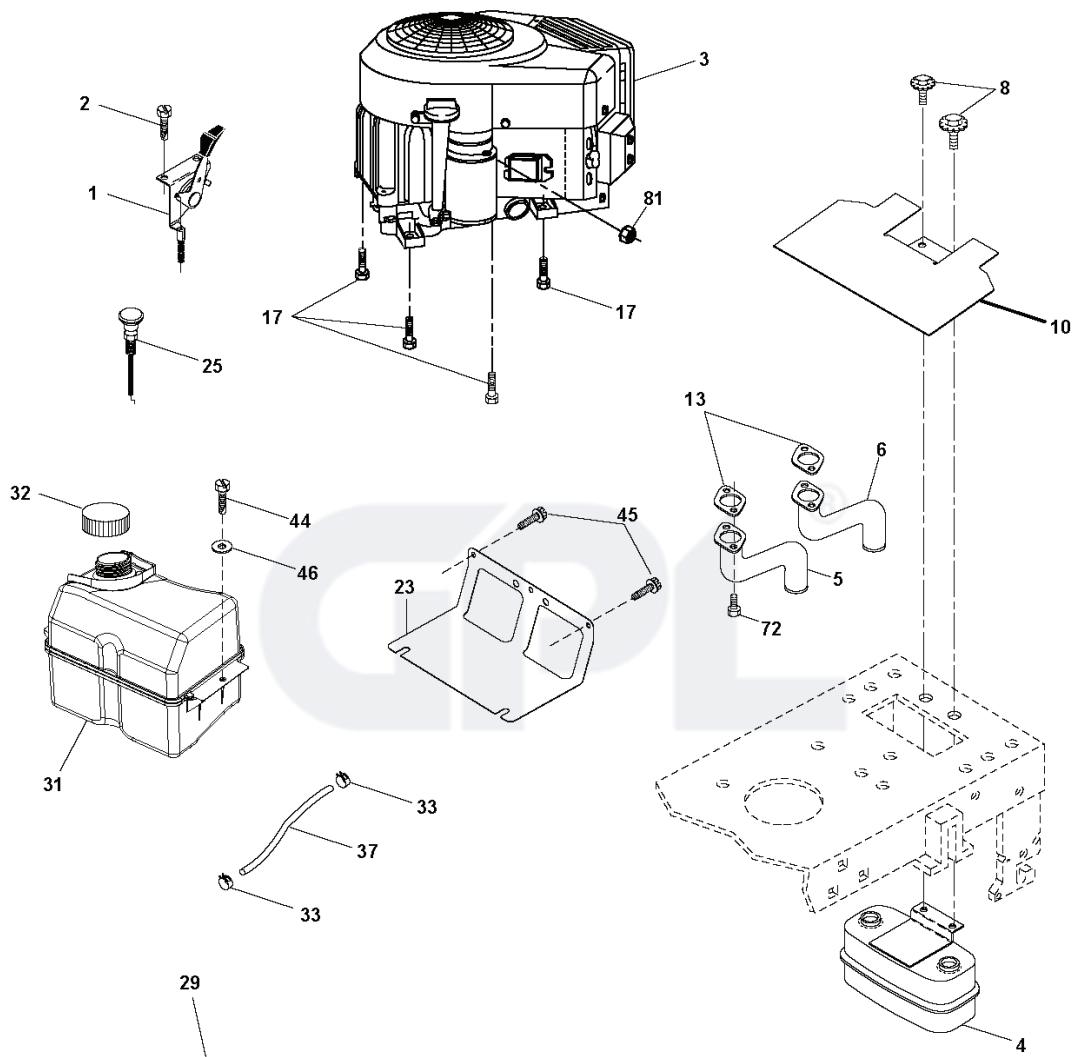

REF.	PART NO.	DESCRIPTION	REMARK	QTY.	KIT
1	532400389	LABEL		1	
2	532196841	DECAL		1	
3	532422849	DECAL		1	
4	532416536	DECAL		1	
5	532422685	DECAL		1	
6	532180432	DECAL		1	
7	532422995	DECAL		1	
9	532183930	DECAL		1	
10	532145005	DECAL		1	
11	532182166	DECAL		1	
12	532159737	DECAL		1	
13	532183931	DECAL		1	
14	532159736	DECAL		1	
17	532140837	DECAL		1	
18	532416531	DECAL		1	
20	532166960	DECAL		1	
21	532166286	DECAL		1	
--	532138311	DECAL		1	
--	532181090	PLATE		1	
--	532181091	PLATE		1	
--	532408494	OPERATOR'S MANUAL		1	
--	532408495	OPERATOR'S MANUAL		1	
--	532408496	OPERATOR'S MANUAL		1	
--	532408497	OPERATOR'S MANUAL		1	

REF.	PART NO.	DESCRIPTION	REMARK	QTY.	KIT
203	871170780	BOLT		1	
207	532169845	WASHER		1	
214	532175609	LEVER		1	
215	532175652	ROD		1	
252	819131616	WASHER		1	
253	532175028	BRACKET		1	
254	817000616	SCREW		1	
255	532175608	SHAFT		1	
258	532178062	CLIP		1	
259	532180212	BRACKET		1	
261	532131494	PULLEY		1	
262	872110622	BOLT		1	
263	817000612	SCREW		1	
264	532197608	BRACKET		1	
265	532404607	SPACER		1	
266	532182061	PROTECTOR		1	
292	532400271	SPACER		1	
293	872140628	BOLT		1	
294	532197033	NUT		1	
295	532179114	PULLEY		1	

C04

REF.	PART NO.	DESCRIPTION	REMARK	QTY.	KIT
1	532163465	BATTERY		1	
2	874760412	BOLT		1	
16	532176138	MICRO SWITCH		1	
21	532183759	HARNESS		1	
22	532004152	BULB		1	
24	532421299	CABLE		1	
25	532165987	CABLE		1	
26	532175158	FUSE		1	
27	873510400	NUT		1	
28	532127725	CABLE		1	
29	532192749	SWITCH.SEAT.DP W/RAMPS		1	
30	532193350	IGNITION MODULE		1	
33	532411935	KEY		1	
34	532110712	SWITCH		1	
40	532403620	CABLE		1	
41	871110408	BOLT		1	
42	532131563	COVER		1	
43	532192507	SOLENOID		1	
46	532413931	HOUR METER		1	
58	532169419	BUZZER		1	
59	532180379	SWITCH FBI		1	
66	817490608	SCREW		1	
79	532175242	HOLDER		1	
81	532109748	RELAY		1	
92	532196615	CABLE ASSY		1	
93	532192540	SCREW		1	
94	532191834	MODULE.REVERSE.ROS		1	