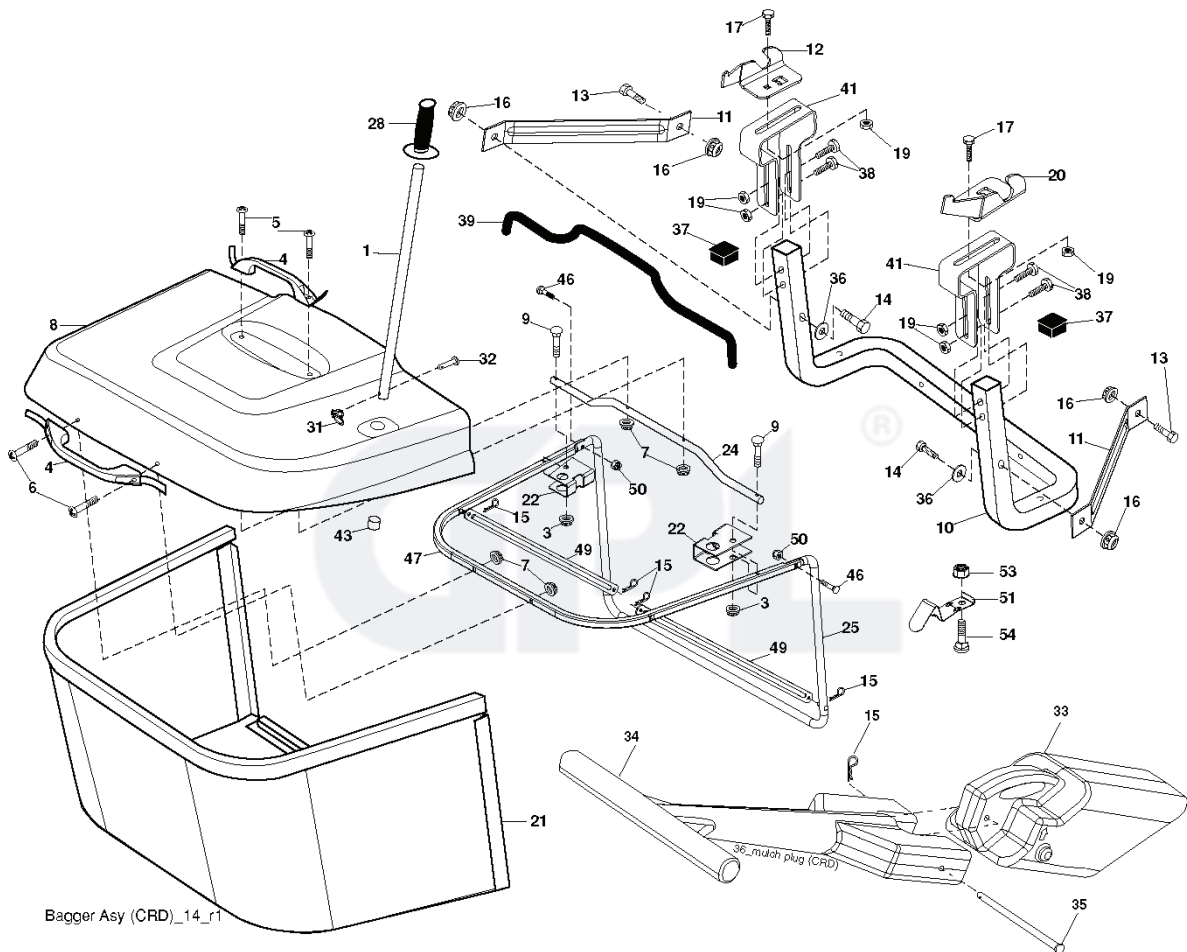

LT 2216 CMA2, 96061024500, 2009-01

SPARE PARTS LIST

Bagger Asy (CRD)_14_r1

REF.	PART NO.	DESCRIPTION	REMARK	QTY.	KIT
1	532165249	ROD		1	
3	532123976	LOCKNUT		1	
4	532169916	HANDLE		1	
5	874981024	SCREW		1	
6	874981032	SCREW		1	
7	873401000	NUT		1	
8	532181354	COVER		1	
9	872140418	BOLT		1	
10	532181282	TUBE		1	
11	532165719	ROD		1	
12	532188848	BRACKET		1	
13	874760612	BOLT		1	
14	874520636	BOLT		1	
15	532124670	RETAINER RING		1	
16	873900600	NUT		1	
17	872140506	BOLT		1	
19	873900500	NUT		1	
20	532188847	BRACKET		1	
21	532406180	COLLECTION BAG		1	
22	532165781	CLAMP		1	
24	532165783	FRAME		1	
25	532193705	PIPE		1	
28	532165787	HANDLE		1	
31	532169484	PIN		1	
32	532126875	RIVET		1	
33	532165571	PLUG		1	
34	532165570	HANDLE		1	
35	532165572	PIN RETAINING SCREW		1	
36	819132012	WASHER		1	
37	532175401	PLUG		1	
38	872010520	BOLT		1	
39	532416257	SEALING		1	
41	532169683	BRACKET		1	
43	532174083	PLUG		1	
46	872110510	BOLT		1	
47	532193704	PIPE		1	
49	532193305	ROD		1	
50	873800500	LOCK NUT		1	
51	532199903	LATCH		1	
53	873510400	NUT		1	
54	872140406	BOLT		1	

REF.	PART NO.	DESCRIPTION	REMARK	QTY.	KIT
1	532400389	LABEL		1	
2	532196841	DECAL		1	
3	532422849	DECAL		1	
4	532416536	DECAL		1	
5	532422685	DECAL		1	
6	532180432	DECAL		1	
7	532422995	DECAL		1	
9	532183930	DECAL		1	
10	532145005	DECAL		1	
11	532182166	DECAL		1	
12	532159737	DECAL		1	
13	532183931	DECAL		1	
14	532159736	DECAL		1	
17	532140837	DECAL		1	
18	532416531	DECAL		1	
20	532166960	DECAL		1	
21	532166286	DECAL		1	
--	532138311	DECAL		1	
--	532181090	PLATE		1	
--	532181091	PLATE		1	
--	532408494	OPERATOR'S MANUAL		1	
--	532408495	OPERATOR'S MANUAL		1	
--	532408496	OPERATOR'S MANUAL		1	
--	532408497	OPERATOR'S MANUAL		1	