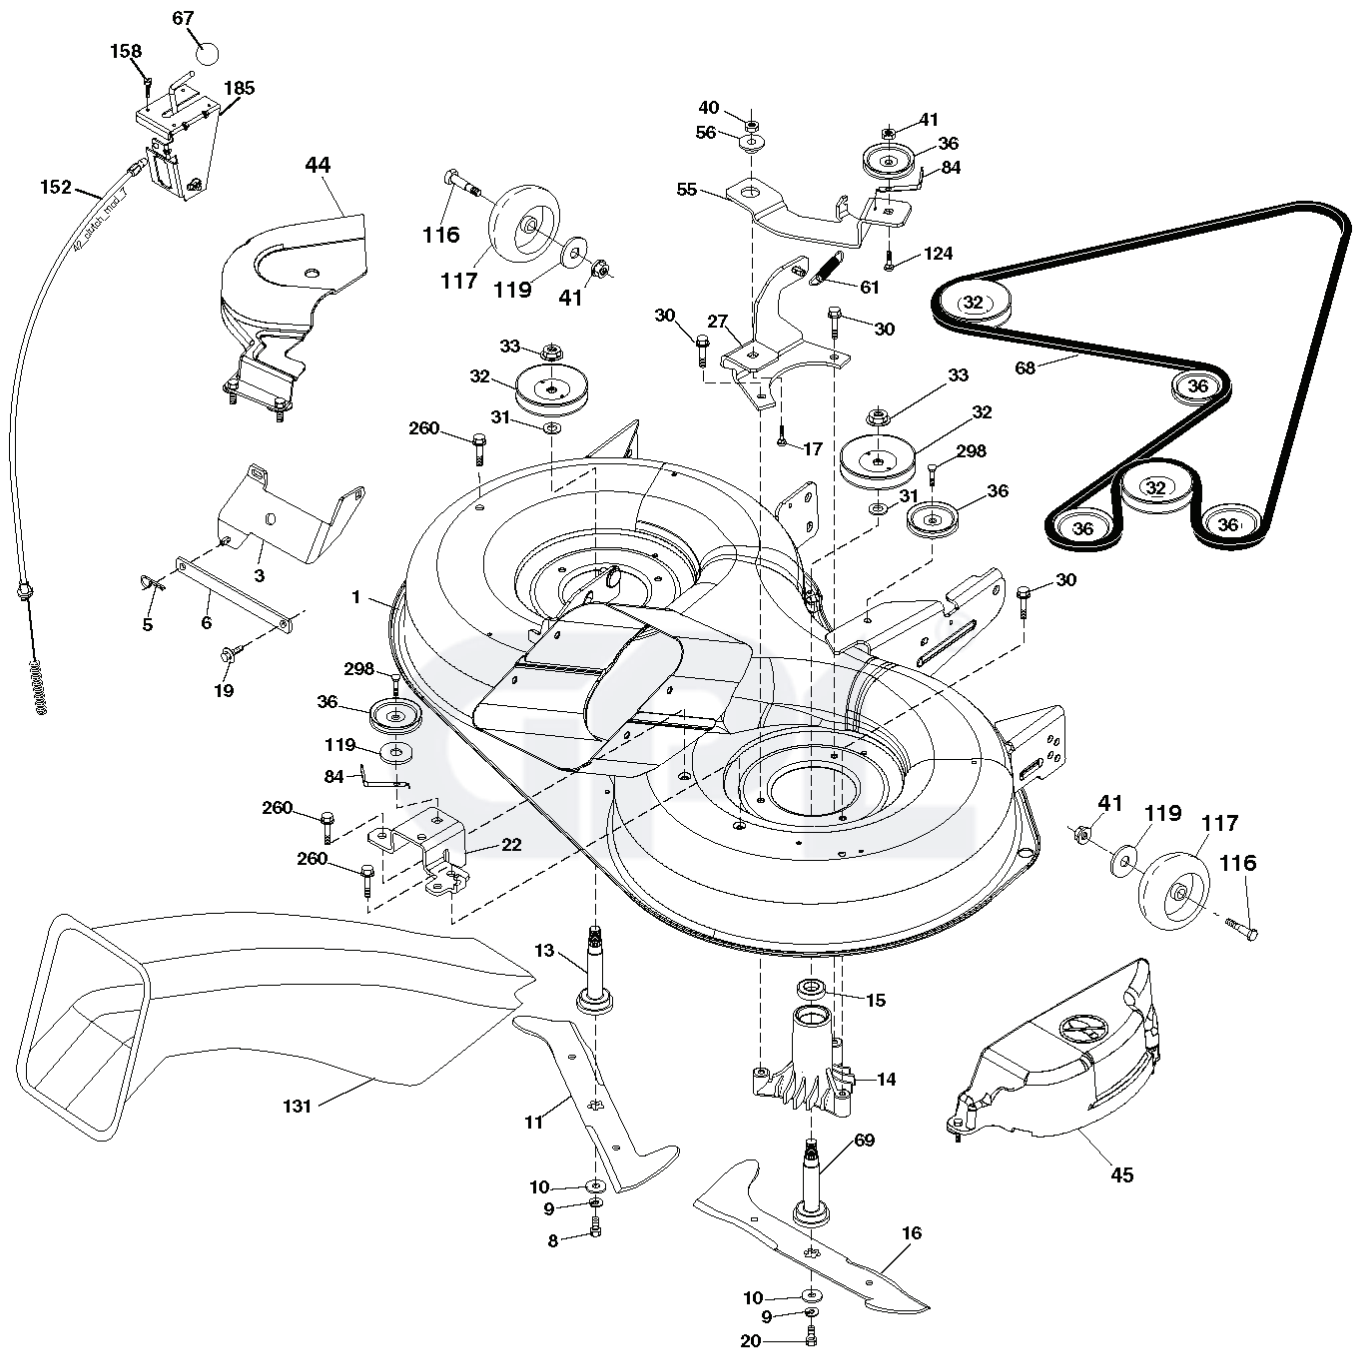

REF.	PART NO.	DESCRIPTION	REMARK	QTY.	KIT
200	872140508	BOLT		1	
203	871170780	BOLT		1	
207	532169845	WASHER		1	
214	532175609	LEVER		1	
215	532175652	ROD		1	
252	819131616	WASHER		1	
253	532175028	BRACKET		1	
254	817000616	SCREW		1	
255	532175608	SHAFT		1	
258	532178062	CLIP		1	
259	532180212	BRACKET		1	
261	532131494	PULLEY		1	
262	872110622	BOLT		1	
263	817000612	SCREW		1	
264	532431174	BRACKET		1	
265	532404607	SPACER		1	
266	532182061	PROTECTOR		1	
292	532400271	SPACER		1	
293	872140628	BOLT		1	
294	532197033	NUT		1	
295	532179114	PULLEY		1	
297	817490610	SCREW		1	

C04

REF.	PART NO.	DESCRIPTION	REMARK	QTY.	KIT
1	532163465	BATTERY		1	
2	874760412	BOLT		1	
16	532176138	MICRO SWITCH		1	
21	532183759	HARNESS		1	
22	532004152	BULB		1	
24	532165987	CABLE		1	
25	532421299	CABLE		1	
26	532175158	FUSE		1	
27	873510400	NUT		1	
28	532127725	CABLE		1	
29	532192749	SWITCH.SEAT.DP W/RAMPS		1	
30	532193350	IGNITION MODULE		1	
33	532411935	KEY		1	
34	532110712	SWITCH		1	
40	532403620	CABLE		1	
41	871110408	BOLT		1	
42	532131563	COVER		1	
43	532192507	SOLENOID		1	
46	532401763	DISPLAY		1	
58	532169419	BUZZER		1	
59	532180379	SWITCH FBI		1	
66	817490608	SCREW		1	
79	532175242	HOLDER		1	
81	532109748	RELAY		1	
92	532196615	CABLE ASSY		1	
93	532192540	SCREW		1	
94	532191834	MODULE.REVERSE.ROS		1	