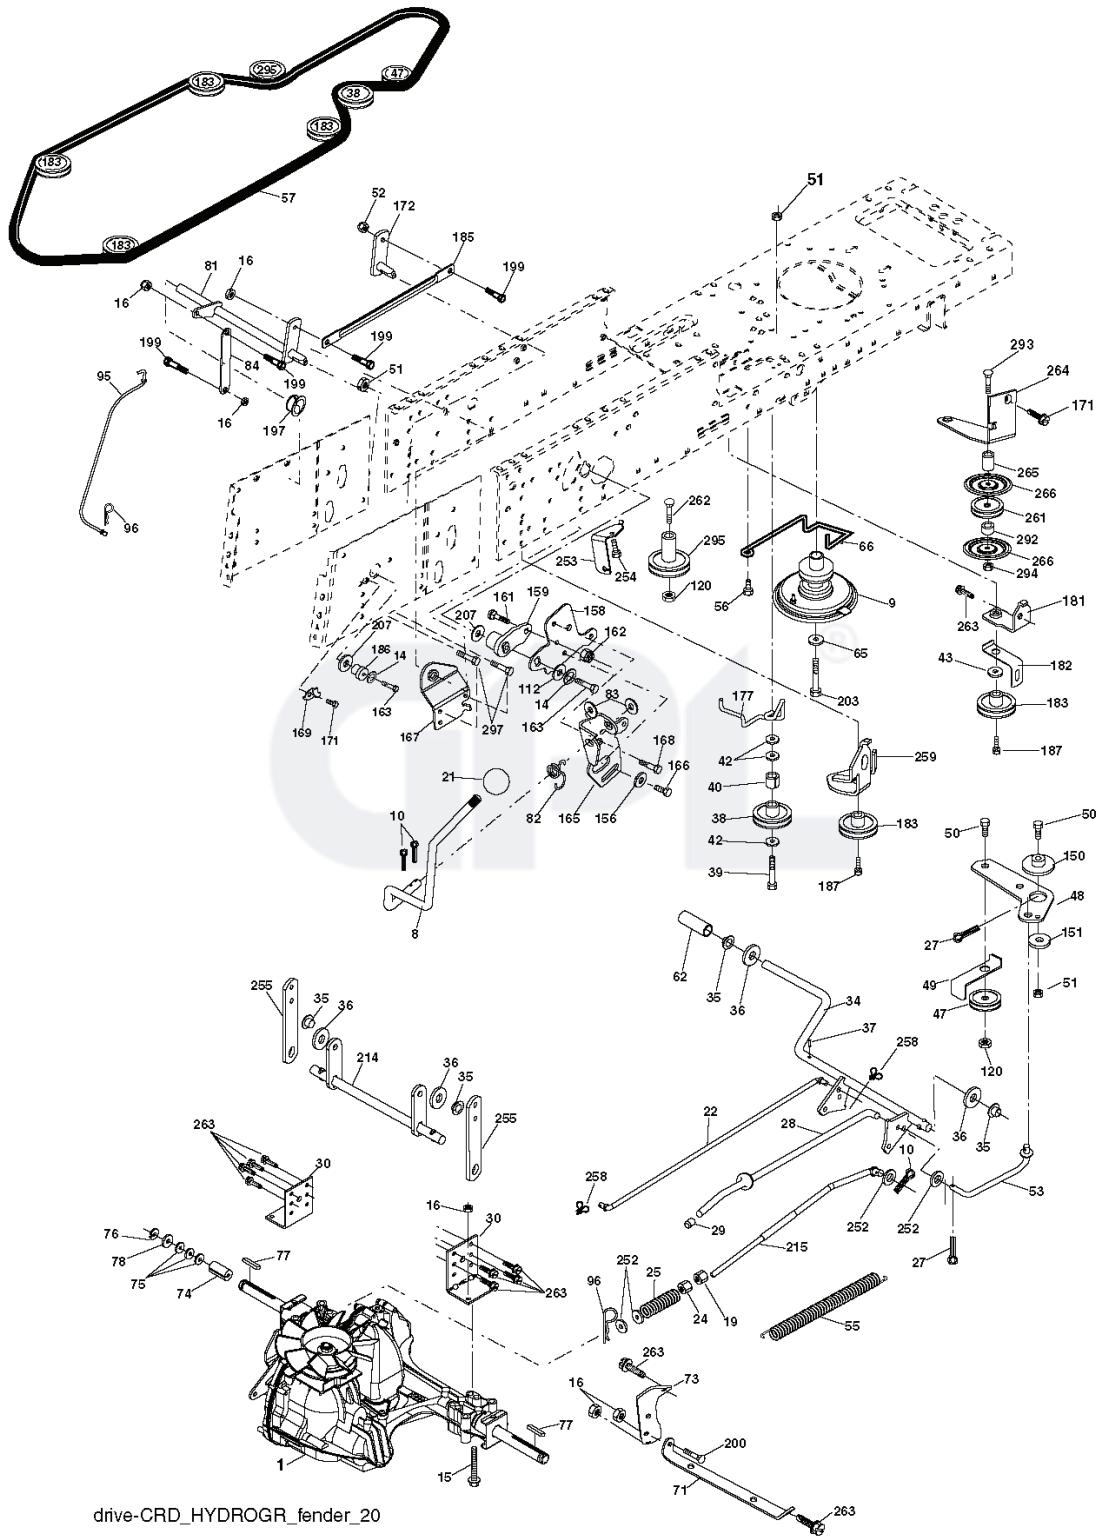

LT 2216 CMA2, 96061028200, 2010-01

SPARE PARTS LIST

REF.	PART NO.	DESCRIPTION	REMARK	QTY.	KIT
1	532174620	CHASSIS		1	
2	532180384	DRAWBAR		1	
3	817060612	SCREW		1	
5	532155272	DAMPER		1	
6	532184419	PLATE		1	
8	532126471	CLIP		1	
9	532405133	PANEL		1	
10	872140608	BOLT		1	
11	532174996	DASHBOARD		1	
13	532172106	DASH		1	
15	874180512	SCREW		1	
16	873510500	NUT		1	
17	532424321	HOOD		1	
18	532184921	BUMPER		1	
24	874780616	BOLT		1	
25	819131312	WASHER		1	
26	873800600	NUT		1	
28	532426819	GRILLE		1	
30	532197344	GUARD		1	
31	532165156	BRACKET		1	
33	532181193	PLATE		1	
34	532181194	PLATE		1	
35	872110606	BOLT		1	
37	817490508	SCREW		1	
38	532181748	BRACKET		1	
39	532407807	BRACKET		1	
58	532184538	DUCT		1	
69	532142432	SCREW		1	
89	532197366	BRACKET		1	
145	532409167	ROD		1	
162	532180382	BRACKET		1	
163	532180383	BRACKET		1	
164	532165605	SUPPORT		1	
165	532181356	COVER		1	
170	532199488	COVER		1	
171	872140620	BOLT		1	
172	819132016	WASHER		1	
173	873510600	NUT		1	
175	532188203	DOOR TRAP		1	
179	532188202	ROD PIVOT FBI		1	
184	532174662	BRACKET		1	
185	532181101	KNOB		1	
186	532160793	LATCH		1	
187	532125004	NUT		1	
188	819061216	WASHER		1	
189	810071000	WASHER		1	
190	871081010	SCREW		1	
198	532168937	WASHER		1	
205	817490608	SCREW		1	
207	817670508	SCREW		1	
208	817670608	SCREW		1	
209	817000612	SCREW		1	
212	532184248	INSERT		1	
256	532181361	COVER		1	
258	532190507	LENS		1	
259	532190508	LENS		1	
260	532408382	COVER		1	
261	532424324	INSERT		1	
265	532185704	SEALING		1	
266	532185703	SEALING		1	
272	532425200	AIR DUCT		1	
273	532425198	AIR DUCT		1	
278	532416358	SCREW		1	