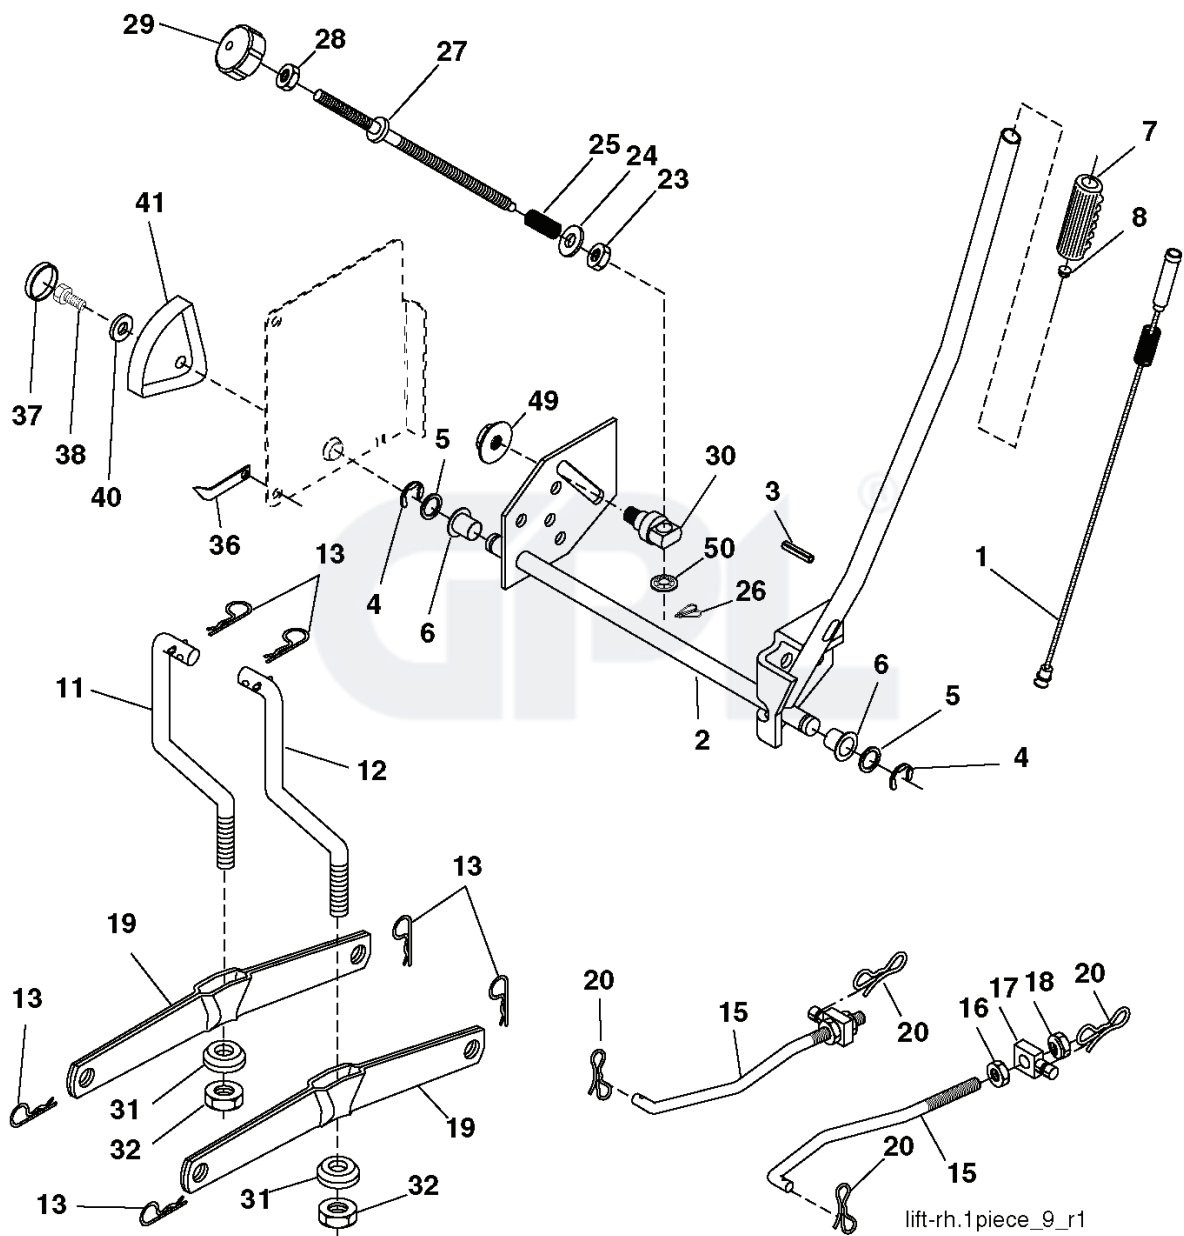

C04

REF.	PART NO.	DESCRIPTION	REMARK	QTY.	KIT
1	532163465	BATTERY		1	
2	874760412	BOLT		1	
16	532176138	MICRO SWITCH		1	
21	532183759	HARNESS		1	
22	532004152	BULB		1	
24	532165987	CABLE		1	
25	532421299	CABLE		1	
26	532175158	FUSE		1	
27	873510400	NUT		1	
28	532127725	CABLE		1	
29	532192749	SWITCH.SEAT.DP W/RAMPS		1	
30	532193350	IGNITION MODULE		1	
33	532411935	KEY		1	
34	532110712	SWITCH		1	
40	532403620	CABLE		1	
41	871110408	BOLT		1	
42	532131563	COVER		1	
43	532192507	SOLENOID		1	
46	532401763	DISPLAY		1	
58	532169419	BUZZER		1	
59	532180379	SWITCH FBI		1	
66	817490608	SCREW		1	
79	532175242	HOLDER		1	
81	532109748	RELAY		1	
92	532196615	CABLE ASSY		1	
93	532192540	SCREW		1	
94	532191834	MODULE.REVERSE.ROS		1	

REF.	PART NO.	DESCRIPTION	REMARK	QTY.	KIT
1	532429121	CUTTING DECK		1	
3	532431864	BRACKET		1	
5	532124670	RETAINER RING		1	
6	532165557	ROD		1	
8	532181712	BOLT		1	
9	810030600	WASHER		1	
10	532140296	WASHER		1	
11	532427984	RIDE ON BLADE		1	
13	532137645	SHAFT		1	
14	532128774	BEARING HOUSING		1	
15	532110485	BEARING		1	
16	532427985	BLADE		1	
17	872140610	BOLT		1	
19	532132827	SPEC. BOLT		1	
20	532181713	BOLT		1	
22	532431169	BRACKET		1	
27	532427981	BRACKET		1	
30	532173984	SCREW		1	
31	532187690	WASHER		1	
32	532153532	PULLEY		1	
33	532400234	NUT		1	
36	532146763	PULLEY		1	
40	873680600	NUT		1	
41	873900600	NUT		1	
44	532434946	COVER		1	
45	532441479	COVER		1	
55	532199498	ARM		1	
56	532165723	SPACER		1	
61	532199486	SPRING		1	
67	532106932	KNOB		1	
68	532429532	BELT		1	
69	532165482	SHAFT		1	
84	532156085	BELT GUIDE		1	
116	532193406	BOLT		1	
117	532174873	WHEEL		1	
119	819132012	WASHER		1	
124	872110612	BOLT		1	
131	532165661	PIPE		1	
152	532176074	WIRE		1	
158	817720408	SCREW		1	
185	532188234	CABLE		1	
260	817670608	SCREW		1	
298	817490628	SCREW		1	
--	532181857	BEARING HOUSING	NOT SHOWN	1	
--	532181858	BEARING HOUSING	NOT SHOWN	1	
--	532433484	CUTTING DECK	NOT SHOWN	1	