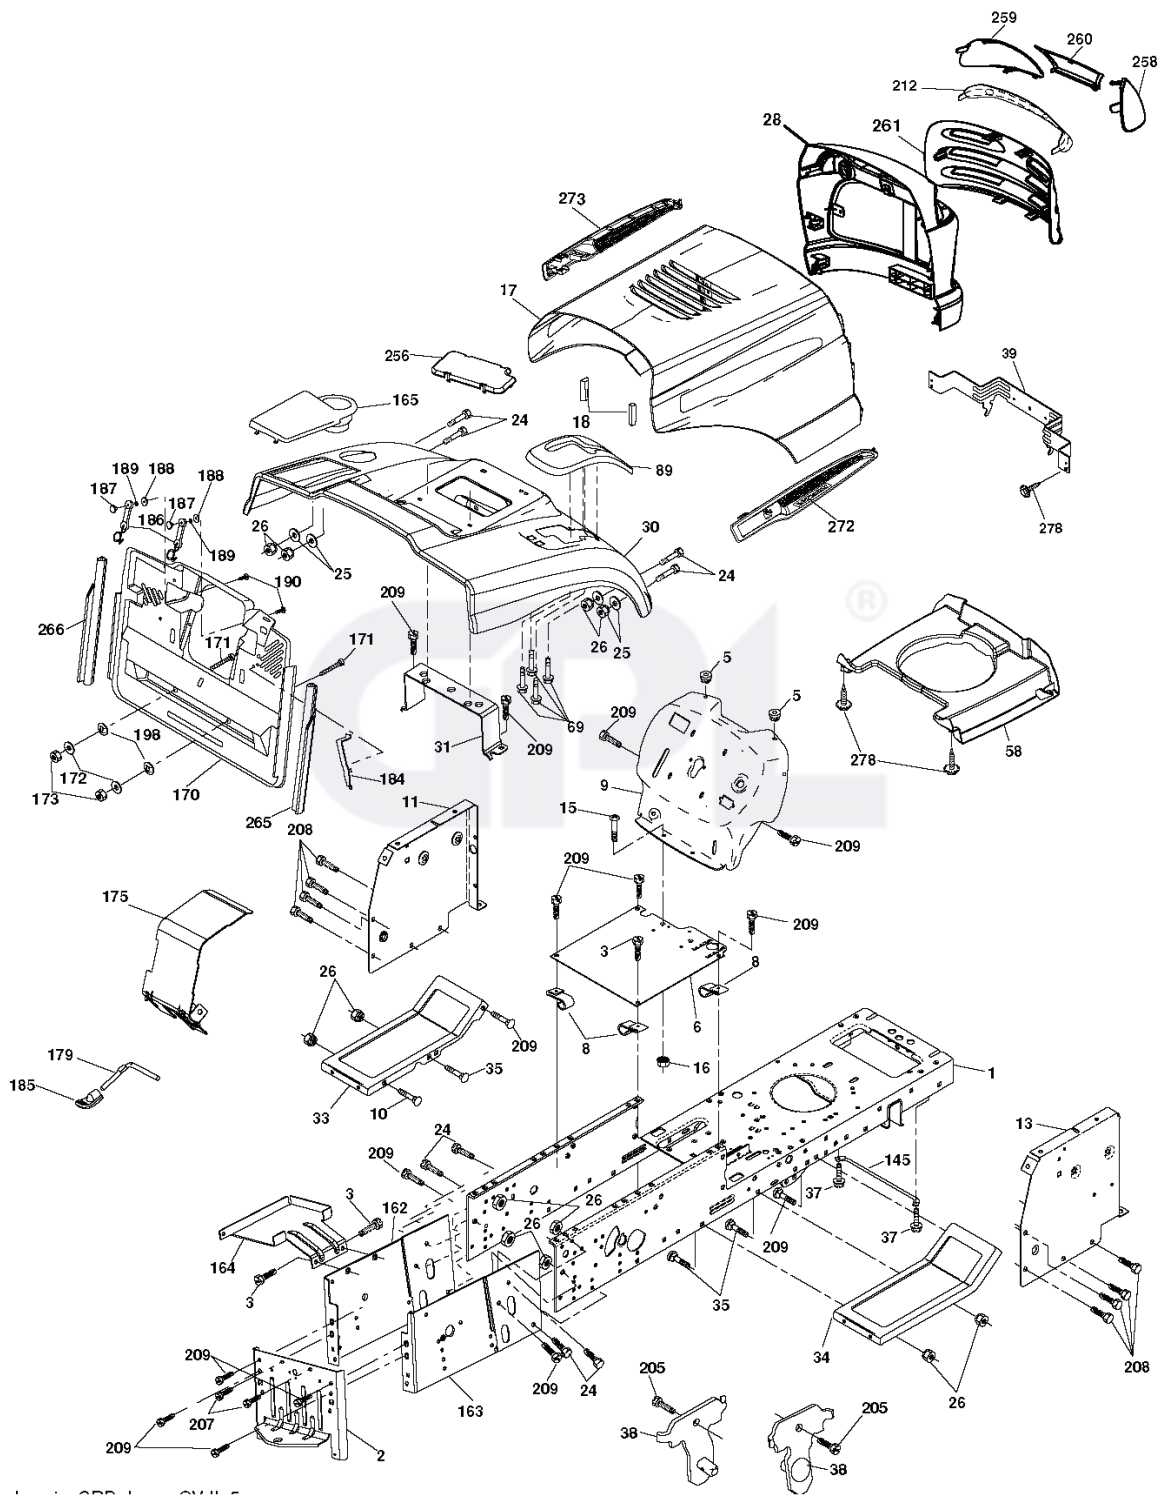

LT 2216 CMA2, 96061028200, 2010-01

SPARE PARTS LIST

REF.	PART NO.	DESCRIPTION	REMARK	QTY.	KIT
1	532174620	CHASSIS		1	
2	532180384	DRAWBAR		1	
3	817060612	SCREW		1	
5	532155272	DAMPER		1	
6	532184419	PLATE		1	
8	532126471	CLIP		1	
9	532405133	PANEL		1	
10	872140608	BOLT		1	
11	532174996	DASHBOARD		1	
13	532172106	DASH		1	
15	874180512	SCREW		1	
16	873510500	NUT		1	
17	532424321	HOOD		1	
18	532184921	BUMPER		1	
24	874780616	BOLT		1	
25	819131312	WASHER		1	
26	873800600	NUT		1	
28	532426819	GRILLE		1	
30	532197344	GUARD		1	
31	532165156	BRACKET		1	
33	532181193	PLATE		1	
34	532181194	PLATE		1	
35	872110606	BOLT		1	
37	817490508	SCREW		1	
38	532181748	BRACKET		1	
39	532407807	BRACKET		1	
58	532184538	DUCT		1	
69	532142432	SCREW		1	
89	532197366	BRACKET		1	
145	532409167	ROD		1	
162	532180382	BRACKET		1	
163	532180383	BRACKET		1	
164	532165605	SUPPORT		1	
165	532181356	COVER		1	
170	532199488	COVER		1	
171	872140620	BOLT		1	
172	819132016	WASHER		1	
173	873510600	NUT		1	
175	532188203	DOOR TRAP		1	
179	532188202	ROD PIVOT FBI		1	
184	532174662	BRACKET		1	
185	532181101	KNOB		1	
186	532160793	LATCH		1	
187	532125004	NUT		1	
188	819061216	WASHER		1	
189	810071000	WASHER		1	
190	871081010	SCREW		1	
198	532168937	WASHER		1	
205	817490608	SCREW		1	
207	817670508	SCREW		1	
208	817670608	SCREW		1	
209	817000612	SCREW		1	
212	532184248	INSERT		1	
256	532181361	COVER		1	
258	532190507	LENS		1	
259	532190508	LENS		1	
260	532408382	COVER		1	
261	532424324	INSERT		1	
265	532185704	SEALING		1	
266	532185703	SEALING		1	
272	532425200	AIR DUCT		1	
273	532425198	AIR DUCT		1	
278	532416358	SCREW		1	