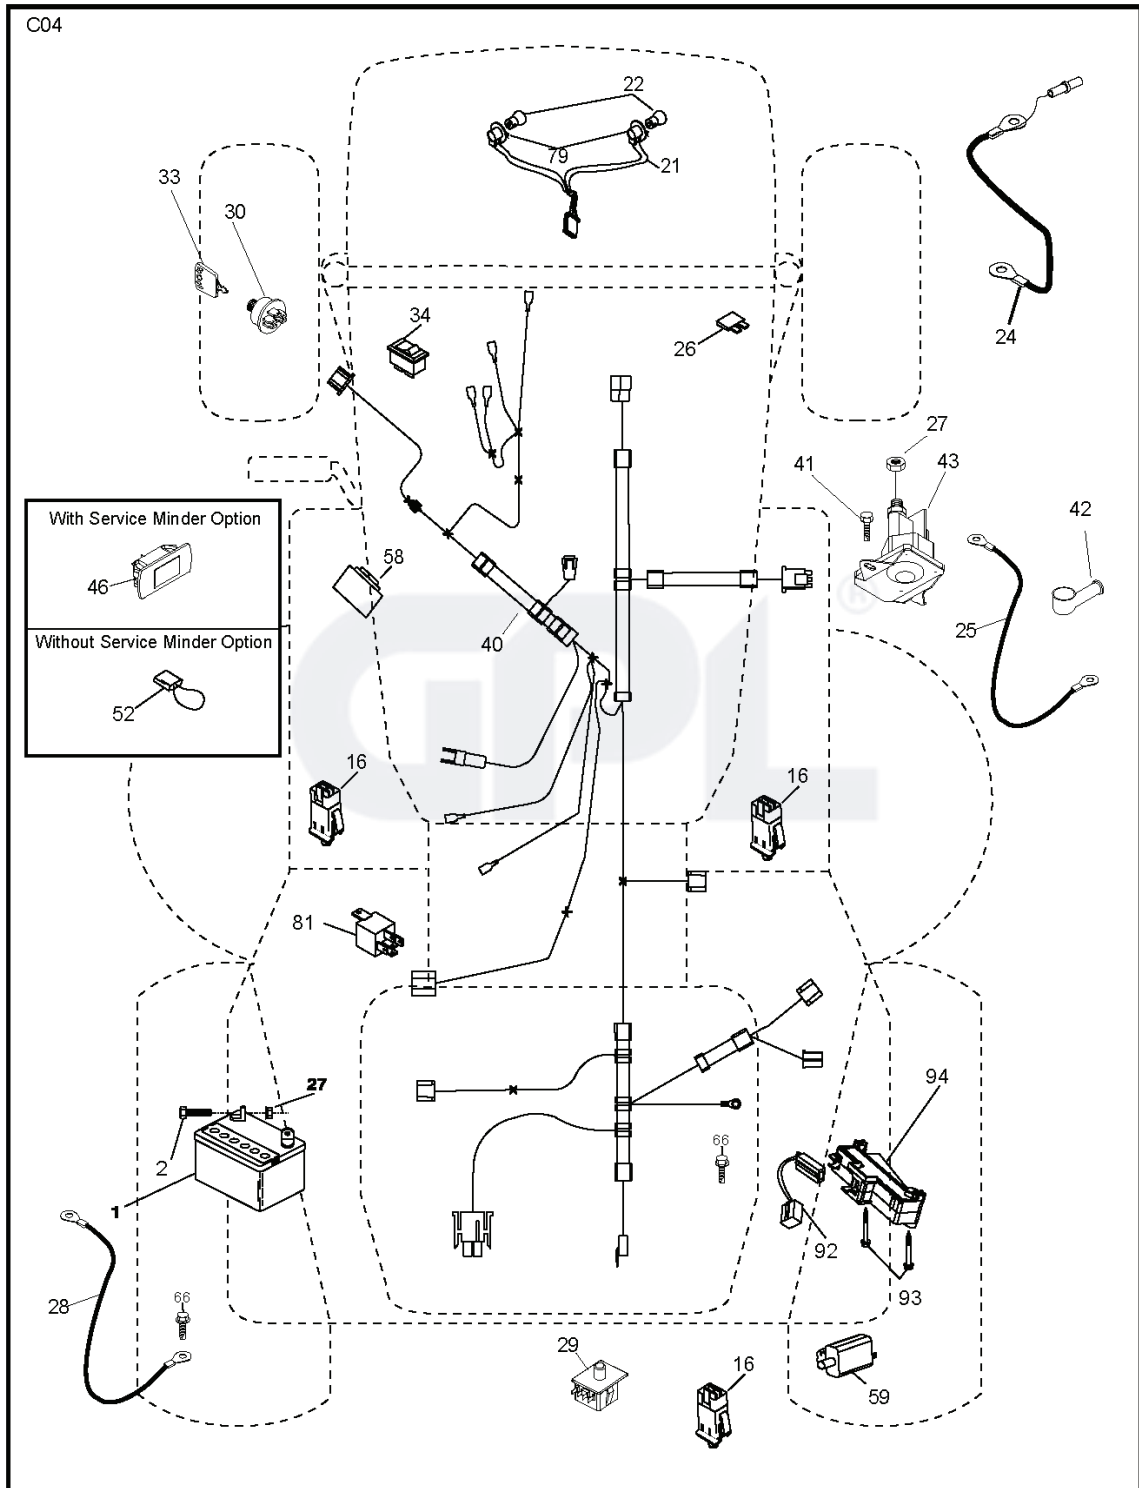

C04

REF.	PART NO.	DESCRIPTION	REMARK	QTY.	KIT
1	532163465	BATTERY		1	
2	874760412	BOLT		1	
16	532176138	MICRO SWITCH		1	
21	532183759	HARNESS		1	
22	532004152	BULB		1	
24	532165987	CABLE		1	
25	532421299	CABLE		1	
26	532175158	FUSE		1	
27	873510400	NUT		1	
28	532127725	CABLE		1	
29	532192749	SWITCH.SEAT.DP W/RAMPS		1	
30	532193350	IGNITION MODULE		1	
33	532411935	KEY		1	
34	532110712	SWITCH		1	
40	532403620	CABLE		1	
41	871110408	BOLT		1	
42	532131563	COVER		1	
43	532192507	SOLENOID		1	
46	532401763	DISPLAY		1	
58	532169419	BUZZER		1	
59	532180379	SWITCH FBI		1	
66	817490608	SCREW		1	
79	532175242	HOLDER		1	
81	532109748	RELAY		1	
92	532196615	CABLE ASSY		1	
93	532192540	SCREW		1	
94	532191834	MODULE.REVERSE.ROS		1