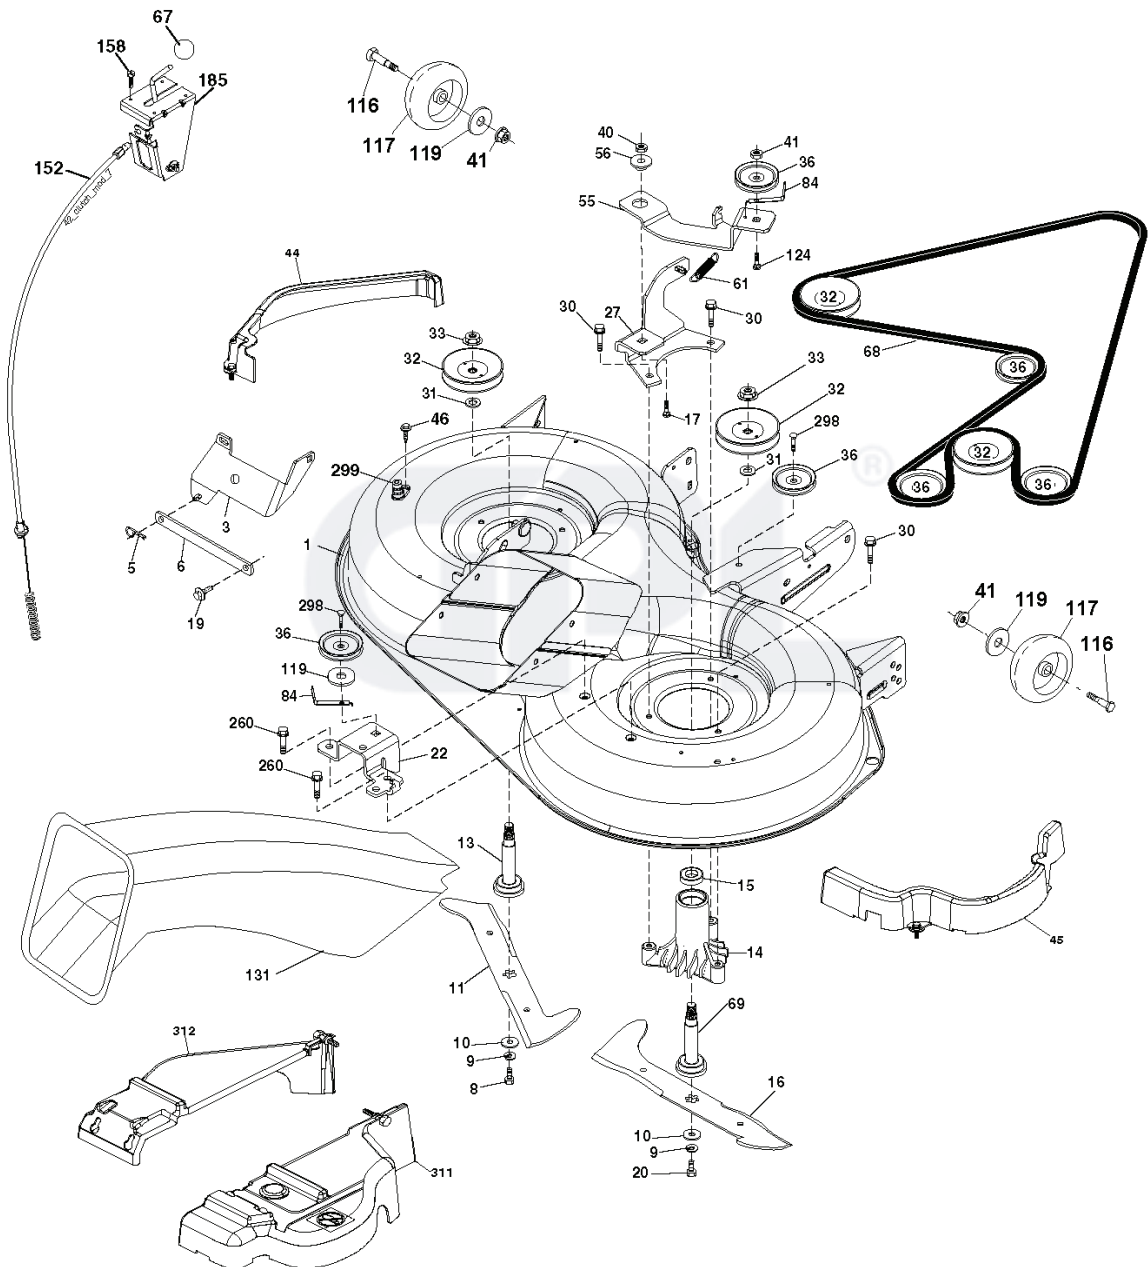

REF.	PART NO.	DESCRIPTION	REMARK	QTY.	KIT
1	532429121	CUTTING DECK		1	
3	532431864	BRACKET		1	
5	532124670	RETAINER RING		1	
6	532165557	ROD		1	
8	532181712	BOLT		1	
9	810030600	WASHER		1	
10	532140296	WASHER		1	
11	532427984	RIDE ON BLADE		1	
13	532137645	SHAFT		1	
14	532128774	BEARING HOUSING		1	
15	532110485	BEARING		1	
16	532427985	BLADE		1	
17	872140610	BOLT		1	
19	532132827	SPEC. BOLT		1	
20	532181713	BOLT		1	
22	532431169	BRACKET		1	
27	532427981	BRACKET		1	
30	532173984	SCREW		1	
31	532187690	WASHER		1	
32	532153532	PULLEY		1	
33	532400234	NUT		1	
36	532146763	PULLEY		1	
40	873680600	NUT		1	
41	873900600	NUT		1	
44	532430210	COVER		1	
45	532430209	COVER		1	
46	532137729	SCREW		1	
55	532199498	ARM		1	
56	532165723	SPACER		1	
61	532199486	SPRING		1	
67	532106932	KNOB		1	
68	532429532	BELT		1	
69	532165482	SHAFT		1	
84	532156085	BELT GUIDE		1	
116	532193406	BOLT		1	
117	532174873	WHEEL		1	
119	819132012	WASHER		1	
124	872110612	BOLT		1	
131	532165661	PIPE		1	
152	532176074	WIRE		1	
158	817720408	SCREW		1	
185	532188234	CABLE		1	
260	817670608	SCREW		1	
298	817490628	SCREW		1	
299	532415598	HOSE COUPLING		1	
311	532430774	COVER		1	
312	532430775	COVER		1	
--	532181857	BEARING HOUSING	NOT SHOWN	1	
--	532181858	BEARING HOUSING	NOT SHOWN	1	
--	532431007	CUTTING DECK	NOT SHOWN	1