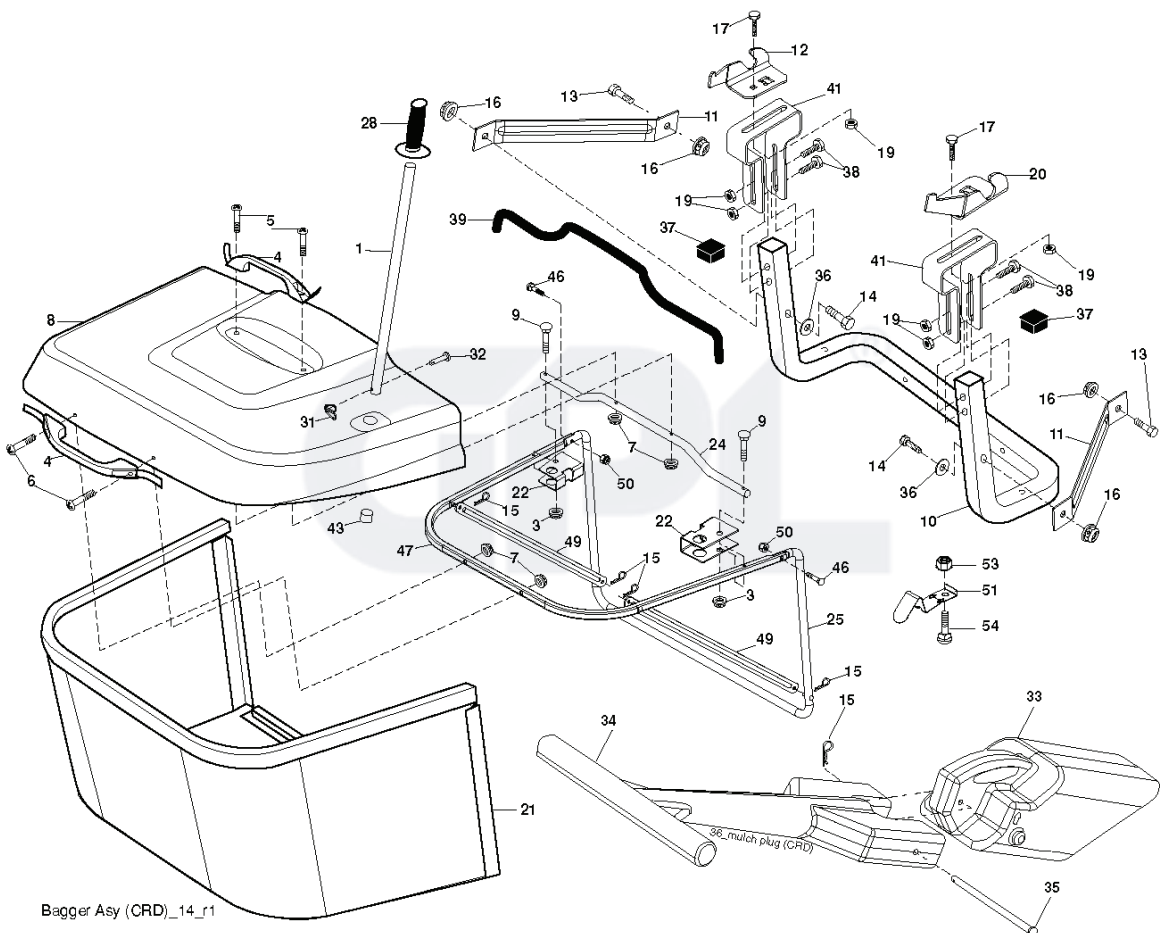

Bagger Asy (CRD)_14_r1

REF.	PART NO.	DESCRIPTION	REMARK	QTY.	KIT
1	532428610	TUBE		1	
3	532123976	LOCKNUT		1	
4	532169916	HANDLE		1	
5	874981024	SCREW		1	
6	874981032	SCREW		1	
7	873401000	NUT		1	
8	532181354	COVER		1	
9	872140418	BOLT		1	
10	532181282	TUBE		1	
11	532165719	ROD		1	
12	532188848	BRACKET		1	
13	874760612	BOLT		1	
14	874520636	BOLT		1	
15	532124670	RETAINER RING		1	
16	873900600	NUT		1	
17	872140506	BOLT		1	
19	873900500	NUT		1	
20	532188847	BRACKET		1	
21	532406180	COLLECTION BAG		1	
22	532165781	CLAMP		1	
24	532165783	FRAME		1	
25	532193705	PIPE		1	
28	532165787	HANDLE		1	
31	532169484	PIN		1	
32	532126875	RIVET		1	
33	532428683	MULCH PLUG		1	
34	532165570	HANDLE		1	
35	532165572	PIN RETAINING SCREW		1	
36	819132012	WASHER		1	
37	532175401	PLUG		1	
38	872010520	BOLT		1	
39	532416257	SEALING		1	
41	532432755	BRACKET		1	
43	532174083	PLUG		1	
46	872110510	BOLT		1	
47	532193704	PIPE		1	
49	532193305	ROD		1	
50	873800500	LOCK NUT		1	
51	532199903	LATCH		1	
53	873510400	NUT		1	
54	872140406	BOLT		1	

PART NO.

REMARK

KIT