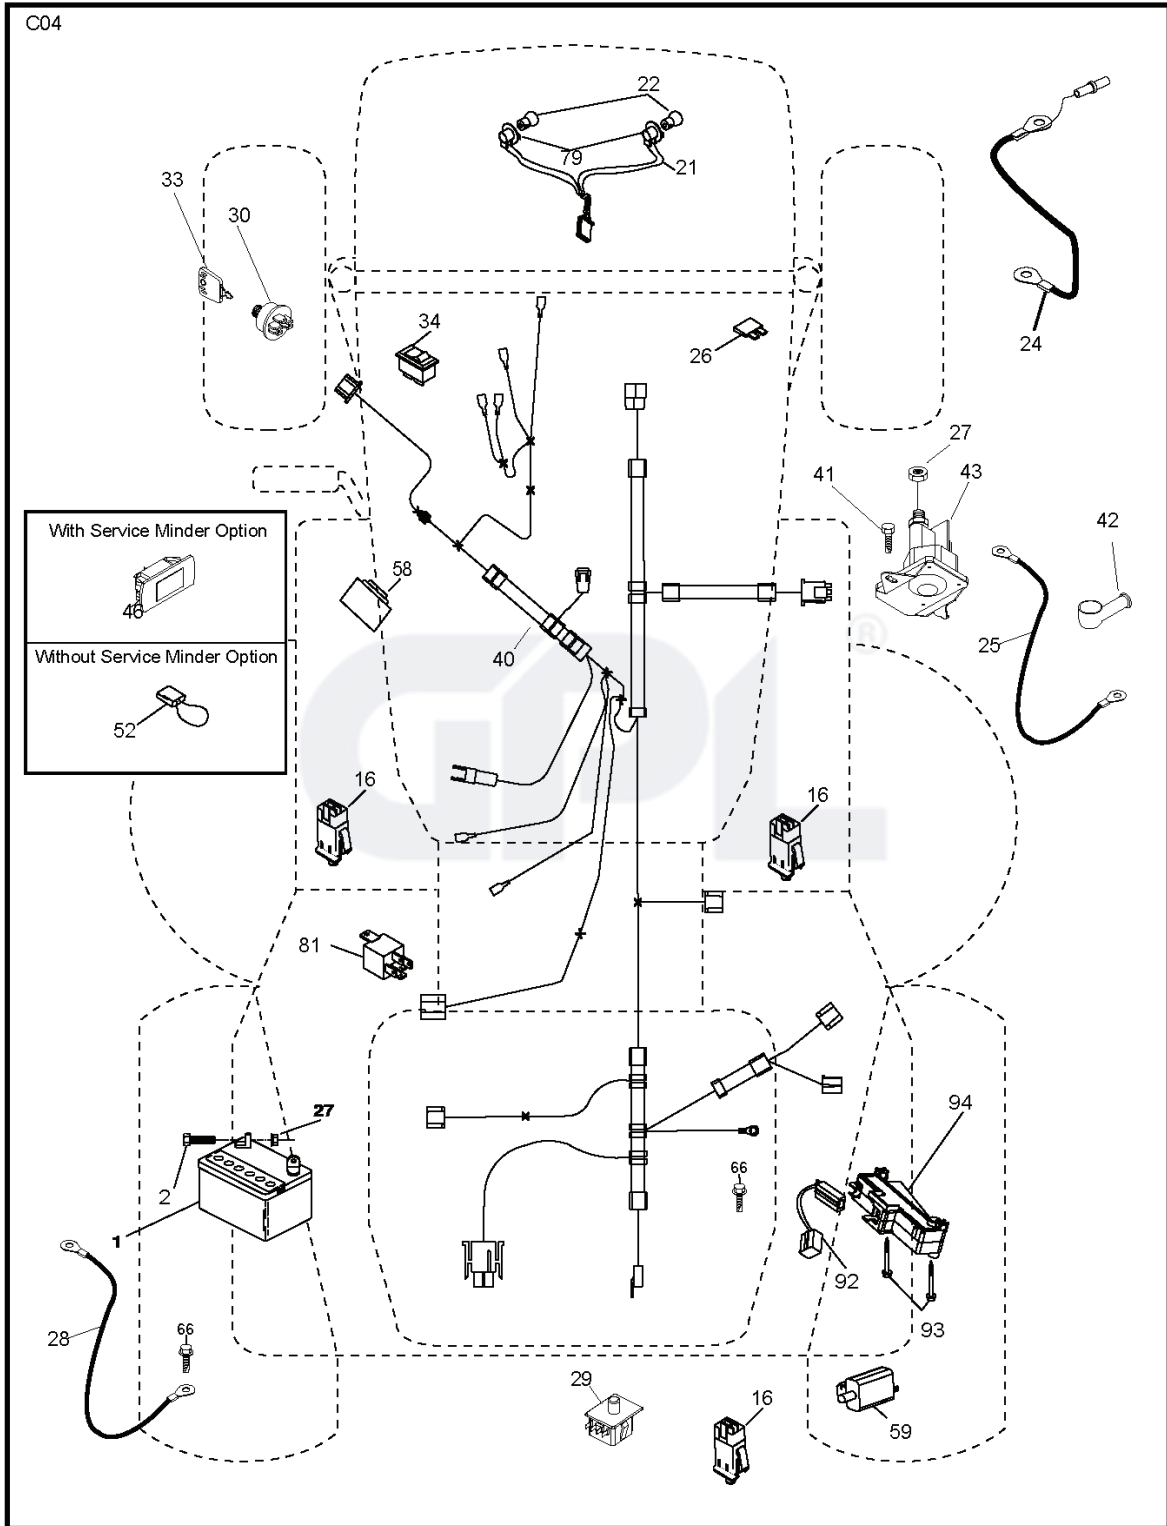

C04

REF.	PART NO.	DESCRIPTION	REMARK	QTY.	KIT
1	532163465	BATTERY		1	
2	874760412	BOLT		1	
16	532176138	MICRO SWITCH		1	
21	532183759	HARNESS		1	
22	532004152	BULB		1	
24	532165987	CABLE		1	
25	532421299	CABLE		1	
26	532175158	FUSE		1	
27	873510400	NUT		1	
28	532127725	CABLE		1	
29	532192749	SWITCH.SEAT.DP W/RAMPS		1	
30	532193350	IGNITION MODULE		1	
33	532411935	KEY		1	
34	532110712	SWITCH		1	
40	532403620	CABLE		1	
41	871110408	BOLT		1	
42	532131563	COVER		1	
43	532192507	SOLENOID		1	
46	532401763	DISPLAY		1	
58	532169419	BUZZER		1	
59	532180379	SWITCH FBI		1	
66	817490608	SCREW		1	
79	532175242	HOLDER		1	
81	532109748	RELAY		1	
92	532196615	CABLE ASSY		1	
93	532192540	SCREW		1	
94	532191834	MODULE.REVERSE.ROS		1