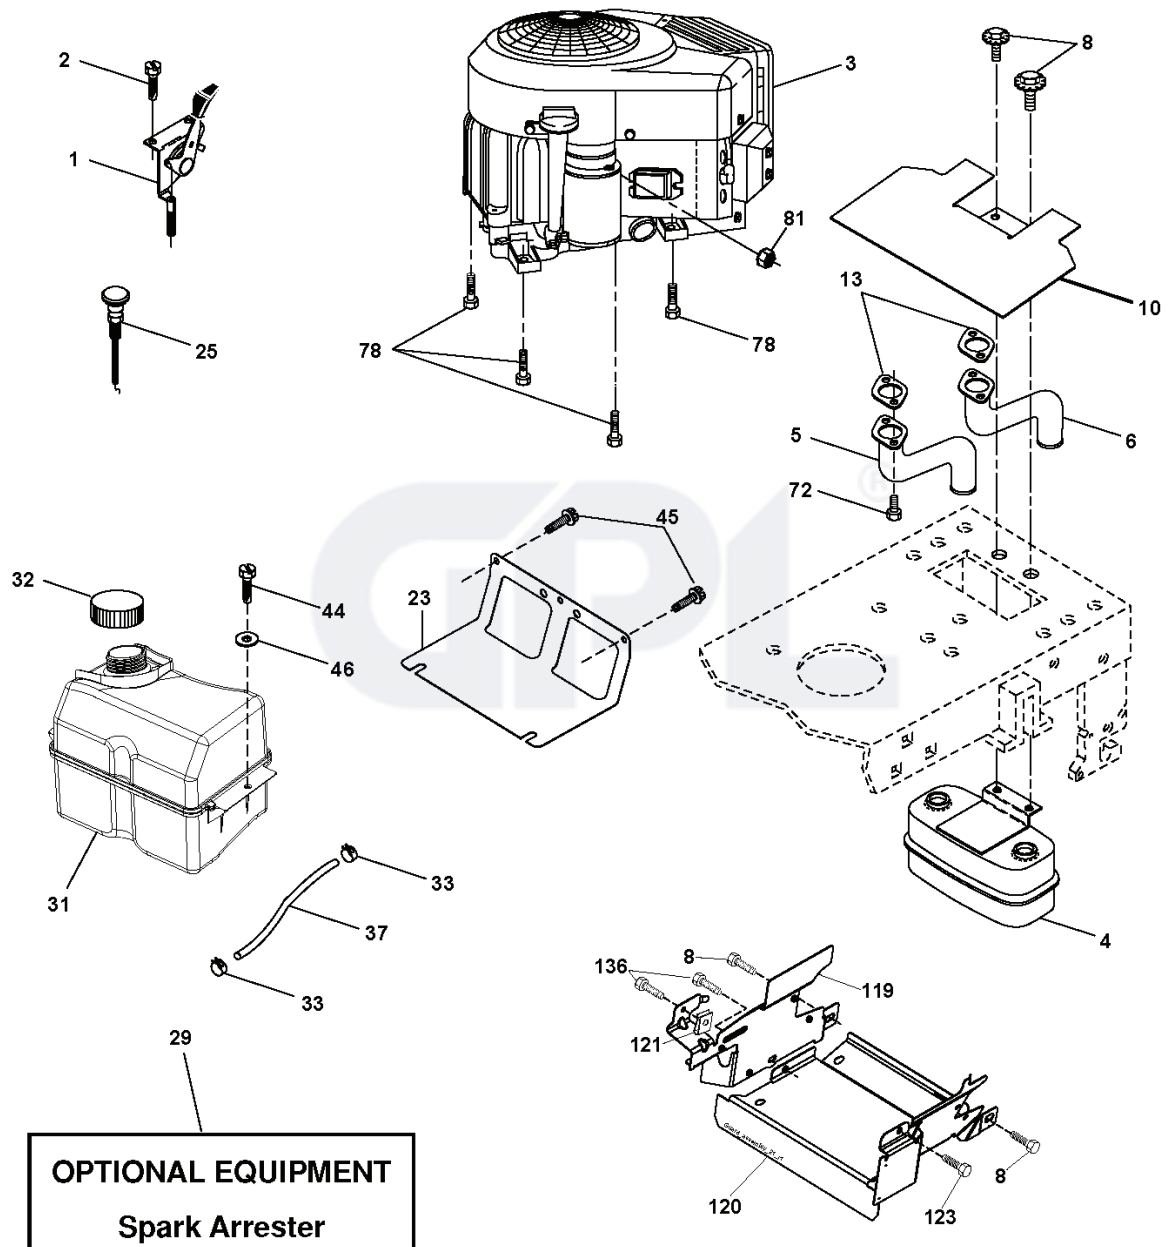

REMOVABLE CONNECTIONS

NON-REMOVABLE CONNECTIONS

RELAY

steering-CRD_OPP_1_w118

REF.	PART NO.	DESCRIPTION	REMARK	QTY.	KIT
1	532424146	STEERING WHEEL		1	
2	532193542	AXLE		1	
3	532169840	SPINDLE		1	
4	532169839	SPINDLE		1	
5	532124931	WASHER		1	
6	532121748	WASHER		1	
8	812000029	RETAINER RING		1	
10	532175121	ROD		1	
11	810040600	WASHER		1	
13	532136518	PIPE		1	
15	532145212	NUT		1	
17	532190753	ROD		1	
29	817000612	SCREW		1	
32	532170162	ROD		1	
33	819111216	WASHER		1	
34	810040500	WASHER		1	
35	873540500	NUT		1	
36	532155099	BUSHING		1	
37	532152927	SCREW		1	
38	532424147	HUB CAP		1	
39	819113812	WASHER		1	
40	873540600	NUT		1	
41	532186737	ADAPTER		1	
42	532169633	SLEEVE		1	
43	532121749	WASHER		1	
44	532190752	SHAFT		1	
46	532121232	HUB CAP		1	
65	532414736	SPACER		1	
67	872110618	BOLT		1	
68	532169827	SHAFT		1	
71	532175146	STEERING GEAR		1	
82	532199978	SUPPORT ESSIEU AVANT		1	
87	532173966	WASHER		1	
88	532175118	BOLT		1	
91	532175553	SPRING		1	
95	532188967	WASHER		1	
97	532428982	BOLT		1	
118	532406013	BEARING		1	

C04

REF.	PART NO.	DESCRIPTION	REMARK	QTY.	KIT
1	532163465	BATTERY		1	
2	874760412	BOLT		1	
16	532176138	MICRO SWITCH		1	
21	532183759	HARNESS		1	
22	532004152	BULB		1	
24	532165987	CABLE		1	
25	532421299	CABLE		1	
26	532175158	FUSE		1	
27	873510400	NUT		1	
28	532127725	CABLE		1	
29	532192749	SWITCH.SEAT.DP W/RAMPS		1	
30	532193350	IGNITION MODULE		1	
33	532411935	KEY		1	
34	532110712	SWITCH		1	
40	532403620	CABLE		1	
41	871110408	BOLT		1	
42	532131563	COVER		1	
43	532192507	SOLENOID		1	
46	532401763	DISPLAY		1	
58	532169419	BUZZER		1	
59	532180379	SWITCH FBI		1	
66	817490608	SCREW		1	
79	532175242	HOLDER		1	
81	532109748	RELAY		1	
92	532196615	CABLE ASSY		1	
93	532192540	SCREW		1	
94	532191834	MODULE.REVERSE.ROS		1	