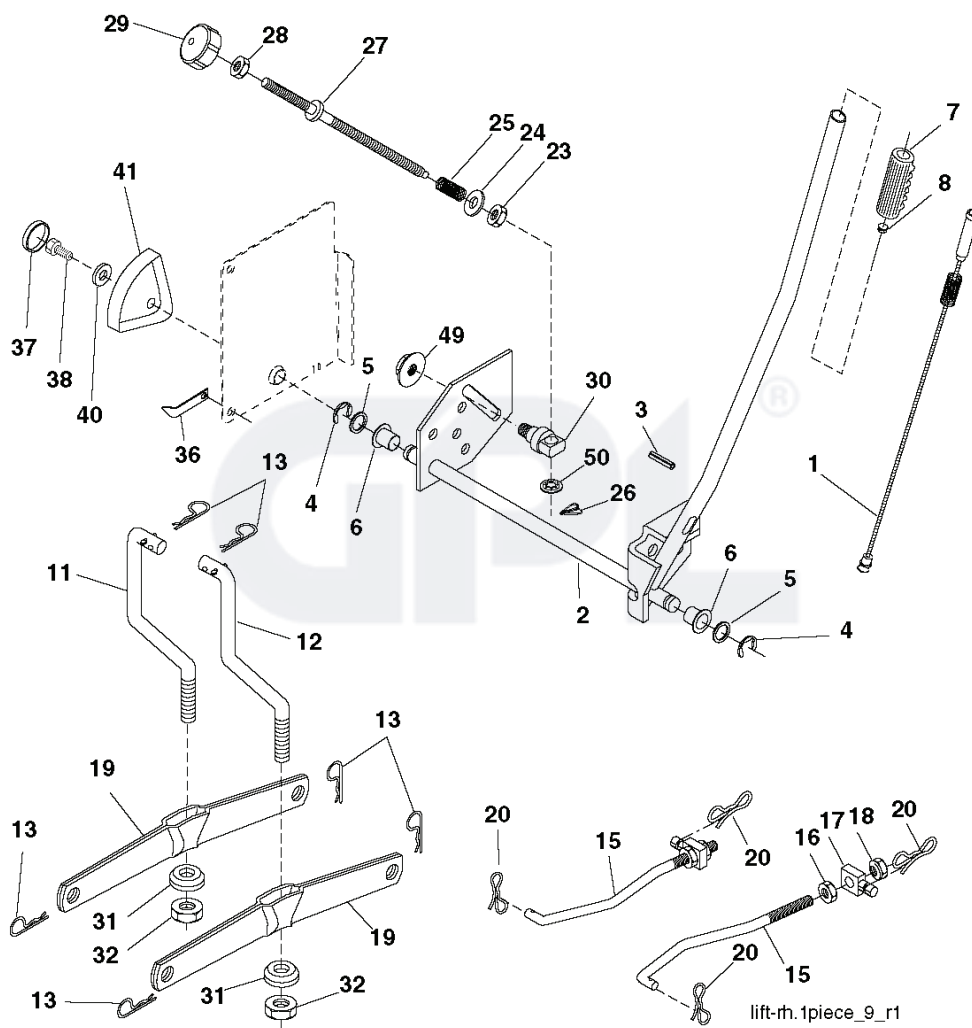

LT 2216 CMA2, 96061028300, 2010-01

SPARE PARTS LIST

REF.	PART NO.	DESCRIPTION	REMARK	QTY.	KIT
1	532404981	PLUNGE		1	
2	532159471	LEVER		1	
3	532105767	PIN RETAINING SCREW		1	
4	812000002	RETAINER RING		1	
5	819211621	WASHER		1	
6	532120183	BEARING		1	
7	532125631	HANDLE		1	
8	532124526	KNOB		1	
11	532139865	LINK		1	
12	532139866	LINK		1	
13	532124670	RETAINER RING		1	
15	532173288	LINK		1	
16	873350800	NUT		1	
17	532175689	BRACKET		1	
18	873800800	NUT		1	
19	532139868	LEVER		1	
20	532194209	SPRING		1	
23	532110807	NUT		1	
24	819131016	WASHER		1	
25	532124874	SPRING		1	
26	532169484	PIN		1	
27	532126971	LEVER		1	
28	873350600	NUT		1	
29	532138057	KNOB		1	
30	532150233	TRUNNION		1	
31	532169865	BEARING		1	
32	873540600	NUT		1	
36	532155097	INDICATOR		1	
37	532123935	PLUG		1	
38	817060516	SCREW		1	
40	819112410	WASHER		1	
41	532123934	INDICATOR		1	
49	532145212	NUT		1	
50	532110452	NUT		1	

C04

REF.	PART NO.	DESCRIPTION	REMARK	QTY.	KIT
1	532163465	BATTERY		1	
2	874760412	BOLT		1	
16	532176138	MICRO SWITCH		1	
21	532183759	HARNESS		1	
22	532004152	BULB		1	
24	532165987	CABLE		1	
25	532421299	CABLE		1	
26	532175158	FUSE		1	
27	873510400	NUT		1	
28	532127725	CABLE		1	
29	532192749	SWITCH.SEAT.DP W/RAMPS		1	
30	532193350	IGNITION MODULE		1	
33	532411935	KEY		1	
34	532110712	SWITCH		1	
40	532403620	CABLE		1	
41	871110408	BOLT		1	
42	532131563	COVER		1	
43	532192507	SOLENOID		1	
46	532401763	DISPLAY		1	
58	532169419	BUZZER		1	
59	532180379	SWITCH FBI		1	
66	817490608	SCREW		1	
79	532175242	HOLDER		1	
81	532109748	RELAY		1	
92	532196615	CABLE ASSY		1	
93	532192540	SCREW		1	
94	532191834	MODULE.REVERSE.ROS		1	