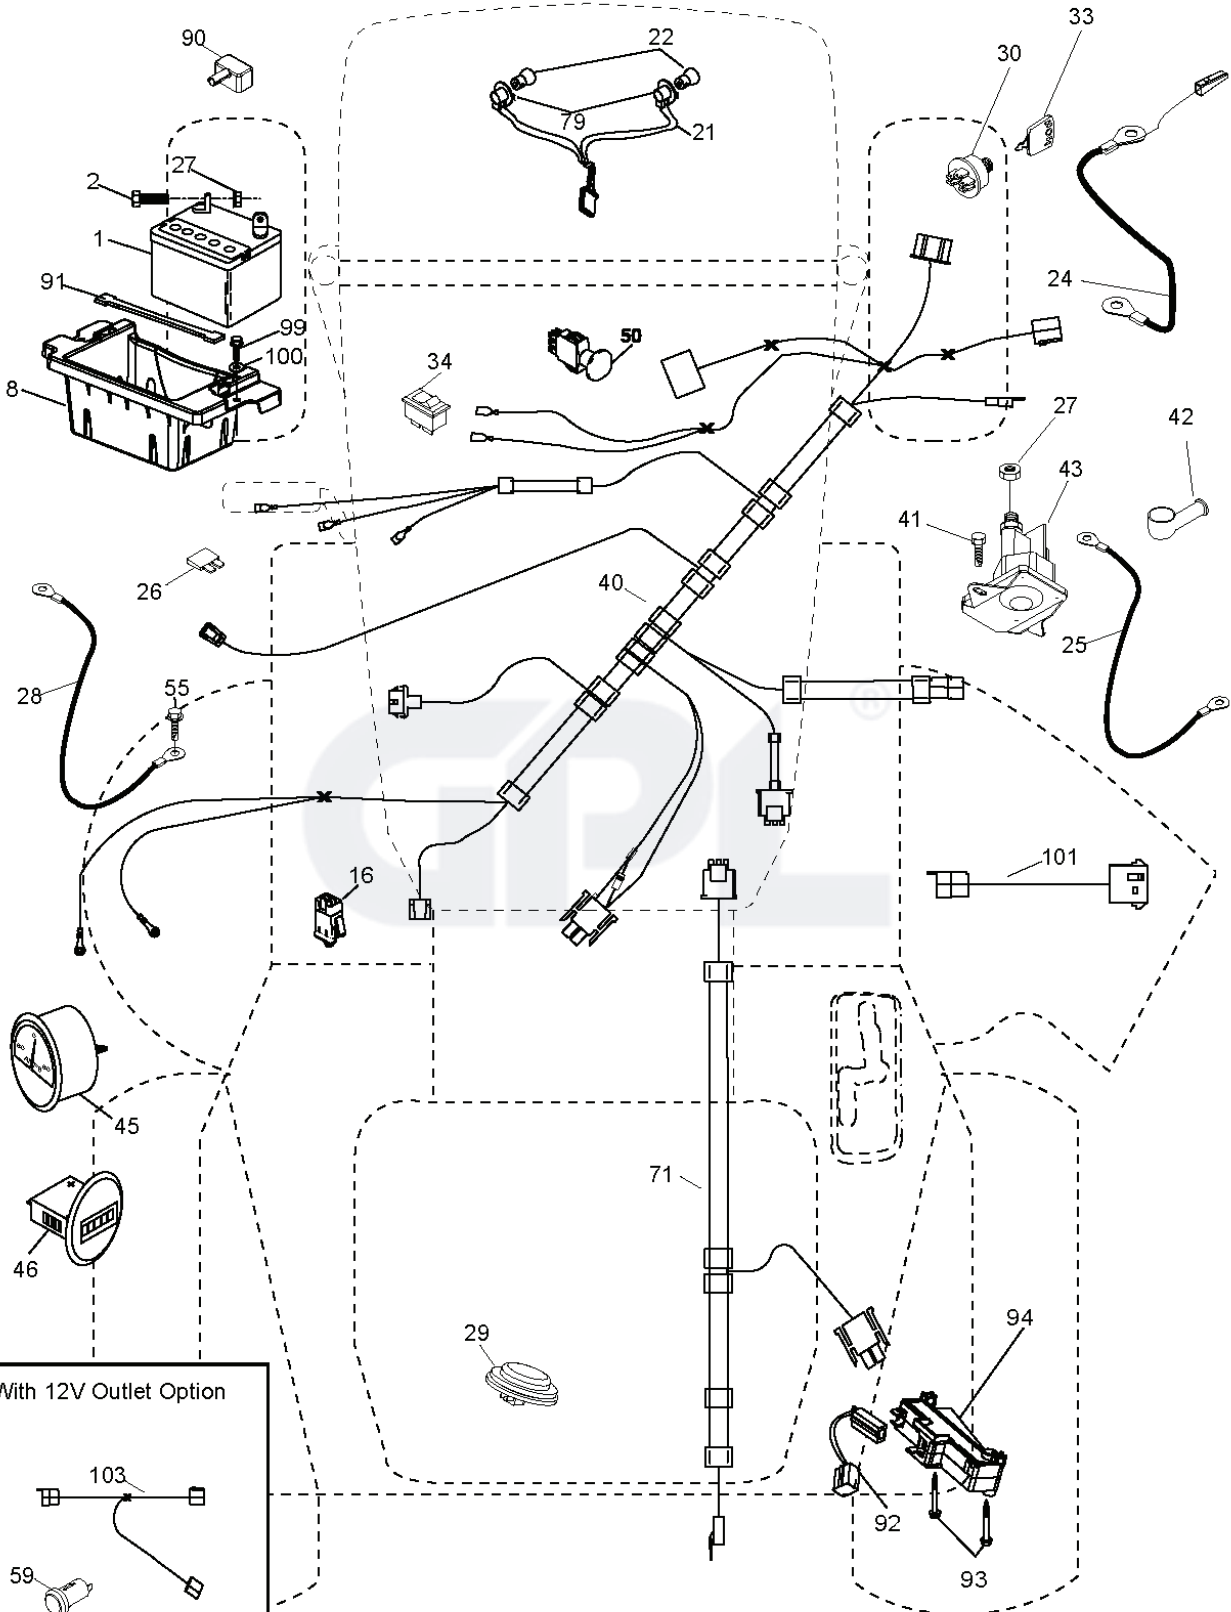

T13S

With 12V Outlet Option

103

59

REF.	PART NO.	DESCRIPTION	REMARK	QTY.	KIT
1	532163465	BATTERY		1	
2	874760412	BOLT		1	
8	532186491	BOX		1	
16	532176138	MICRO SWITCH		1	
21	532175688	HARNESS		1	
22	532004152	BULB		1	
24	532400253	CABLE		1	
25	532198893	CABLE		1	
26	532175158	FUSE		1	
27	873510400	NUT		1	
28	532145491	CABLE		1	
29	532401545	SWITCH		1	
30	532193350	IGNITION MODULE		1	
33	532411935	KEY		1	
34	532110712	SWITCH		1	
40	532402167	CABLE		1	
41	817720408	SCREW		1	
42	532131563	COVER		1	
43	532192507	SOLENOID		1	
45	532177500	GUAGE		1	
46	532177501	GUAGE		1	
50	532174651	SWITCH		1	
55	817060512	SCREW		1	
71	532194276	CABLE ASSY		1	
79	532175242	HOLDER		1	
90	532400724	COVER		1	
91	532190270	STRAP BATTERY MOUNT FRO		1	
92	532196615	CABLE ASSY		1	
93	532192540	SCREW		1	
94	532191834	MODULE.REVERSE.ROS		1	
99	817670412	SCREW		1	
100	819091416	WASHER		1	
101	532198317	CABLE		1