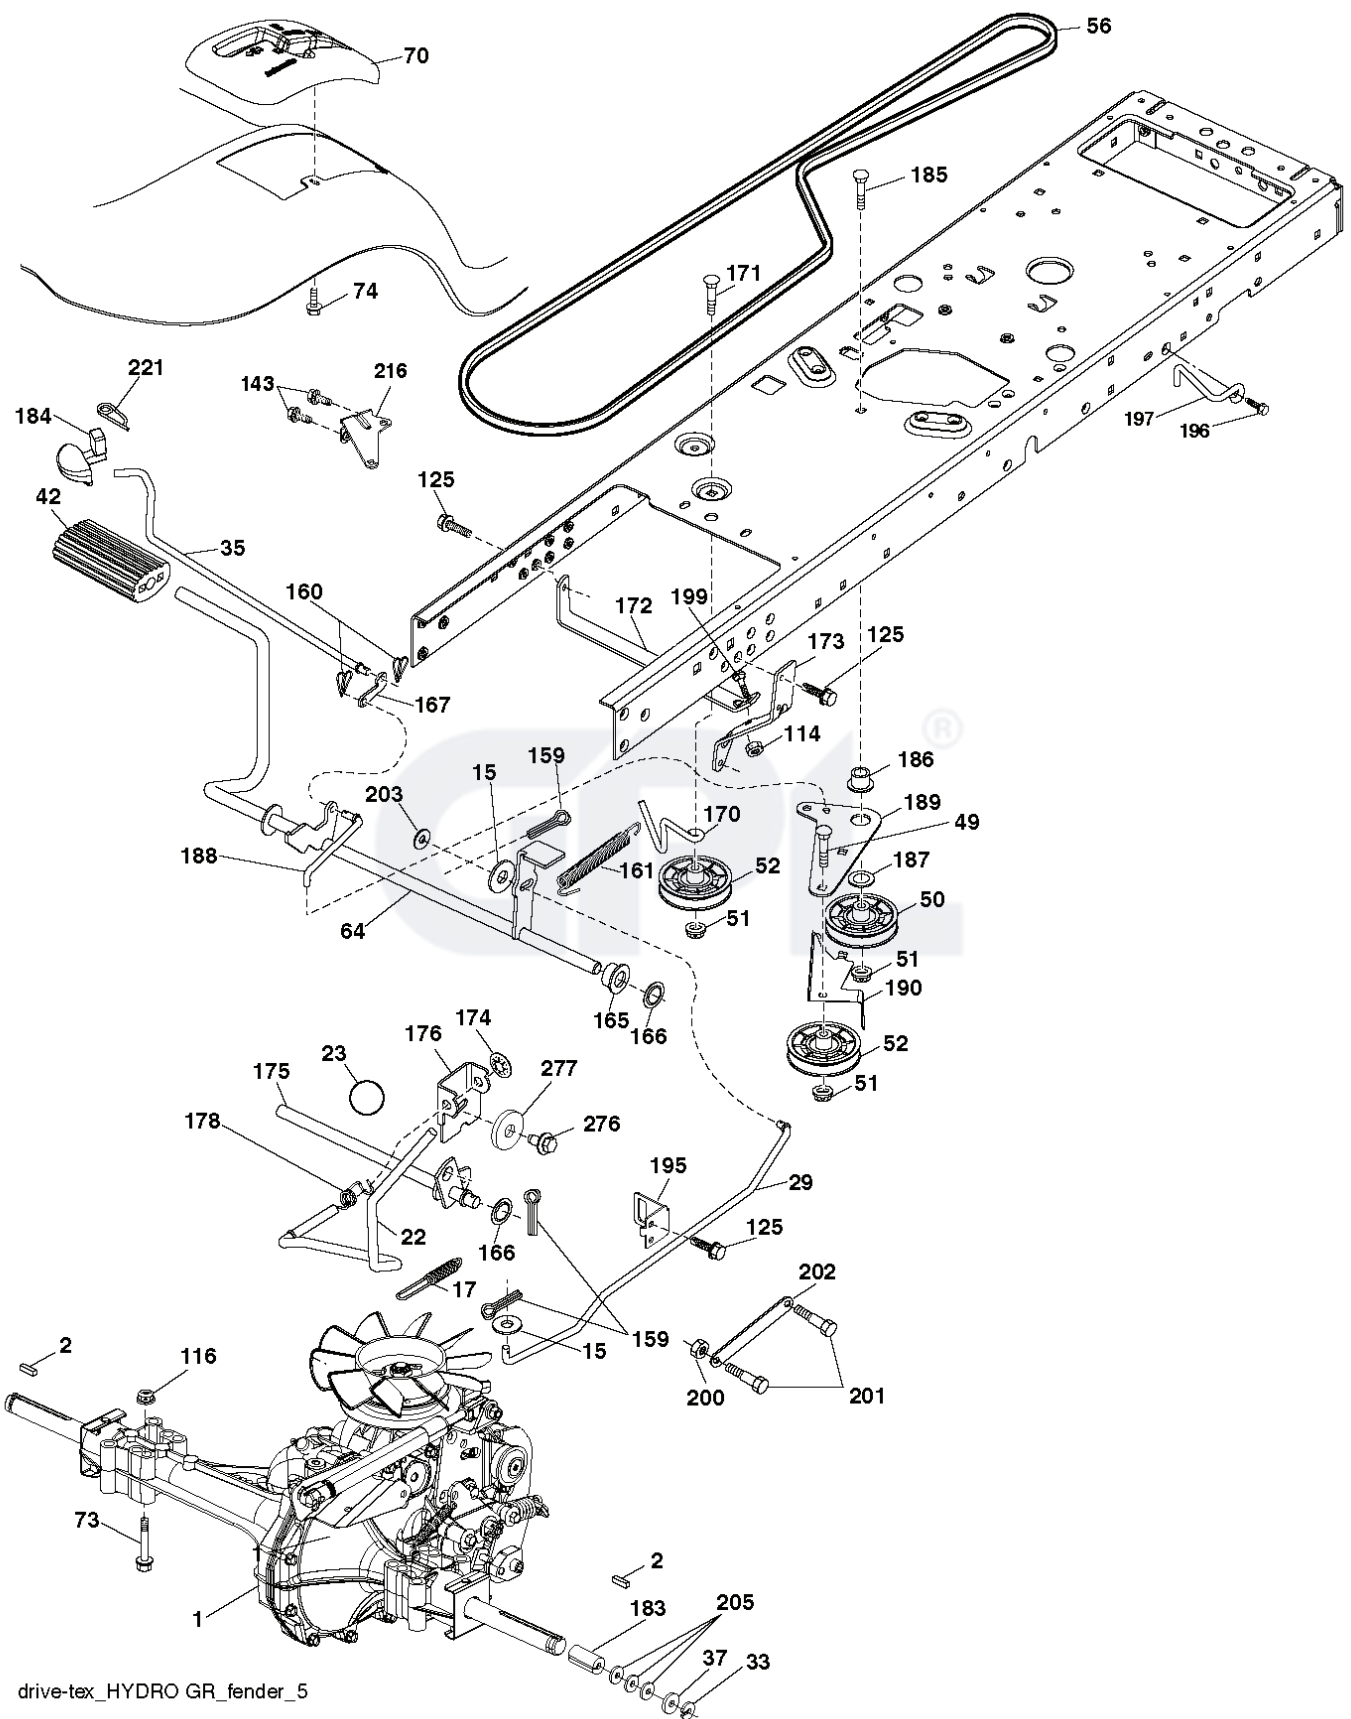

drive-tex_HYDRO GR_fender_5

REF.	PART NO.	DESCRIPTION	REMARK	QTY.	KIT
2	532123583	KEY		1	
15	819131316	WASHER		1	
17	532197296	SPRING		1	
22	532197329	ROD		1	
23	532130564	HANDLE		1	
29	532197659	ROD		1	
33	812000001	RETAINER RING		1	
35	532197275	ROD		1	
37	532121749	WASHER		1	
42	532124872	PEDAL RUBBER		1	
49	872110614	BOLT		1	
50	532194327	PULLEY		1	
51	873900600	NUT		1	
52	532194326	PULLEY		1	
56	532140218	V-BELT		1	
64	532196200	SHAFT		1	
70	532411901	CONSOLE		1	
73	874490544	SCREW		1	
74	532142432	SCREW		1	
114	873800500	LOCK NUT		1	
116	873900500	NUT		1	
125	817000512	SCREW		1	
143	817490508	SCREW		1	
159	876020412	SPLIT PIN		1	
160	532169484	PIN		1	
161	532105709	SPRING		1	
165	532196212	BUSHING		1	
166	532197290	NUT		1	
167	532405257	LATCH		1	
170	532194322	KEEPER		1	
171	872110616	BOLT		1	
172	532197656	STRAP		1	
173	532197655	STRAP		1	
174	532197289	NUT		1	
175	532197653	SHAFT		1	
176	532196214	ARM		1	
178	532197456	SPRING		1	
183	532137057	SPACER		1	
184	532411716	CONTROL		1	
185	872110620	BOLT		1	
186	532194321	SPACER		1	
187	819133210	WASHER		1	
188	532194323	LINK		1	
189	532194317	PLATE		1	
190	532194318	BELT GUIDE		1	
195	532198012	BRACKET		1	
196	817000716	SCREW		1	
197	532195804	BRACKET		1	
199	872140508	BOLT		1	
200	873930500	NUT		1	
201	532169612	SCREW		1	
202	532197714	LINK		1	
203	819111116	WASHER		1	
205	532121748	WASHER		1	
216	532196131	BRACKET		1	
221	532403187	SPRING		1	
276	874780716	BOLT		1	
277	532405296	WASHER		1	
1	000000000	W/O DESCRIPTION	Transaxle, Hydro 351-0510	1