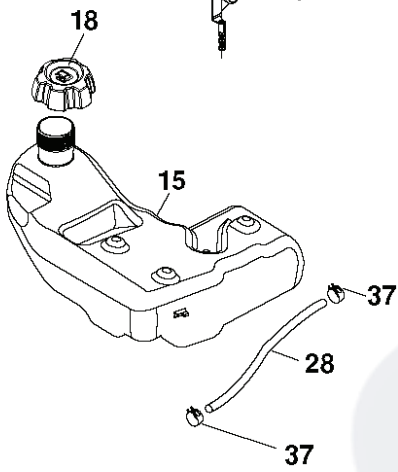

T13S

With 12V Outlet Option

103

59

REF.	PART NO.	DESCRIPTION	REMARK	QTY.	KIT
1	532163465	BATTERY		1	
2	874760412	BOLT		1	
8	532186491	BOX		1	
16	532176138	MICRO SWITCH		1	
21	532175688	HARNESS		1	
22	532004152	BULB		1	
24	532400253	CABLE		1	
25	532198893	CABLE		1	
26	532175158	FUSE		1	
27	873510400	NUT		1	
28	532145491	CABLE		1	
29	532401545	SWITCH		1	
30	532193350	IGNITION MODULE		1	
33	532411935	KEY		1	
34	532110712	SWITCH		1	
40	532402167	CABLE		1	
41	817720408	SCREW		1	
42	532131563	COVER		1	
43	532192507	SOLENOID		1	
45	532177500	GUAGE		1	
46	532177501	GUAGE		1	
50	532174651	SWITCH		1	
55	817060512	SCREW		1	
71	532194276	CABLE ASSY		1	
79	532175242	HOLDER		1	
90	532400724	COVER		1	
91	532190270	STRAP BATTERY MOUNT FRO		1	
92	532196615	CABLE ASSY		1	
93	532192540	SCREW		1	
94	532191834	MODULE.REVERSE.ROS		1	
99	817670412	SCREW		1	
100	819091416	WASHER		1	
101	532198317	CABLE		1	