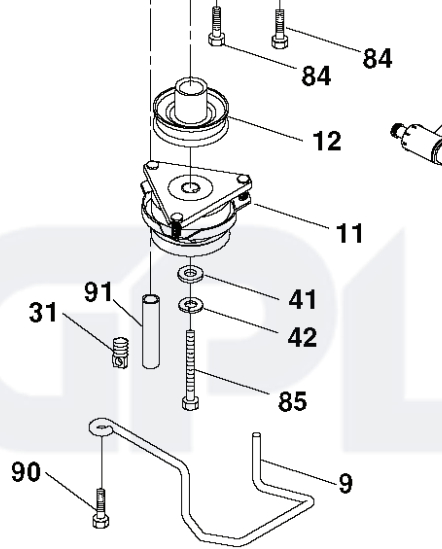

T13S

With 12V Outlet Option

103

59

REF.	PART NO.	DESCRIPTION	REMARK	QTY.	KIT
1	532163465	BATTERY		1	
2	874760412	BOLT		1	
8	532186491	BOX		1	
16	532176138	MICRO SWITCH		1	
21	532175688	HARNESS		1	
22	532004152	BULB		1	
24	532400253	CABLE		1	
25	532198893	CABLE		1	
26	532175158	FUSE		1	
27	873510400	NUT		1	
28	532145491	CABLE		1	
29	532401545	SWITCH		1	
30	532193350	IGNITION MODULE		1	
33	532411935	KEY		1	
34	532110712	SWITCH		1	
40	532402167	CABLE		1	
41	817720408	SCREW		1	
42	532131563	COVER		1	
43	532192507	SOLENOID		1	
45	532177500	GUAGE		1	
46	532177501	GUAGE		1	
50	532174651	SWITCH		1	
55	817060512	SCREW		1	
71	532194276	CABLE ASSY		1	
79	532175242	HOLDER		1	
90	532400724	COVER		1	
91	532190270	STRAP BATTERY MOUNT FRO		1	
92	532196615	CABLE ASSY		1	
93	532192540	SCREW		1	
94	532191834	MODULE.REVERSE.ROS		1	
99	817670412	SCREW		1	
100	819091416	WASHER		1	
101	532198317	CABLE		1	

REF.	PART NO.	DESCRIPTION	REMARK	QTY.	KIT
2	532195223	SHAFT		1	
3	532195230	LEVER		1	
7	532411555	GRIP		1	
10	532196314	SPRING		1	
87	532194209	SPRING		1	
88	532410710	SPRING		1	
89	819191912	WASHER		1	
90	532194208	PIN		1	
91	532195181	LINK		1	
97	817000612	SCREW		1	
98	532195270	LINK		1	
100	873930600	NUT		1	