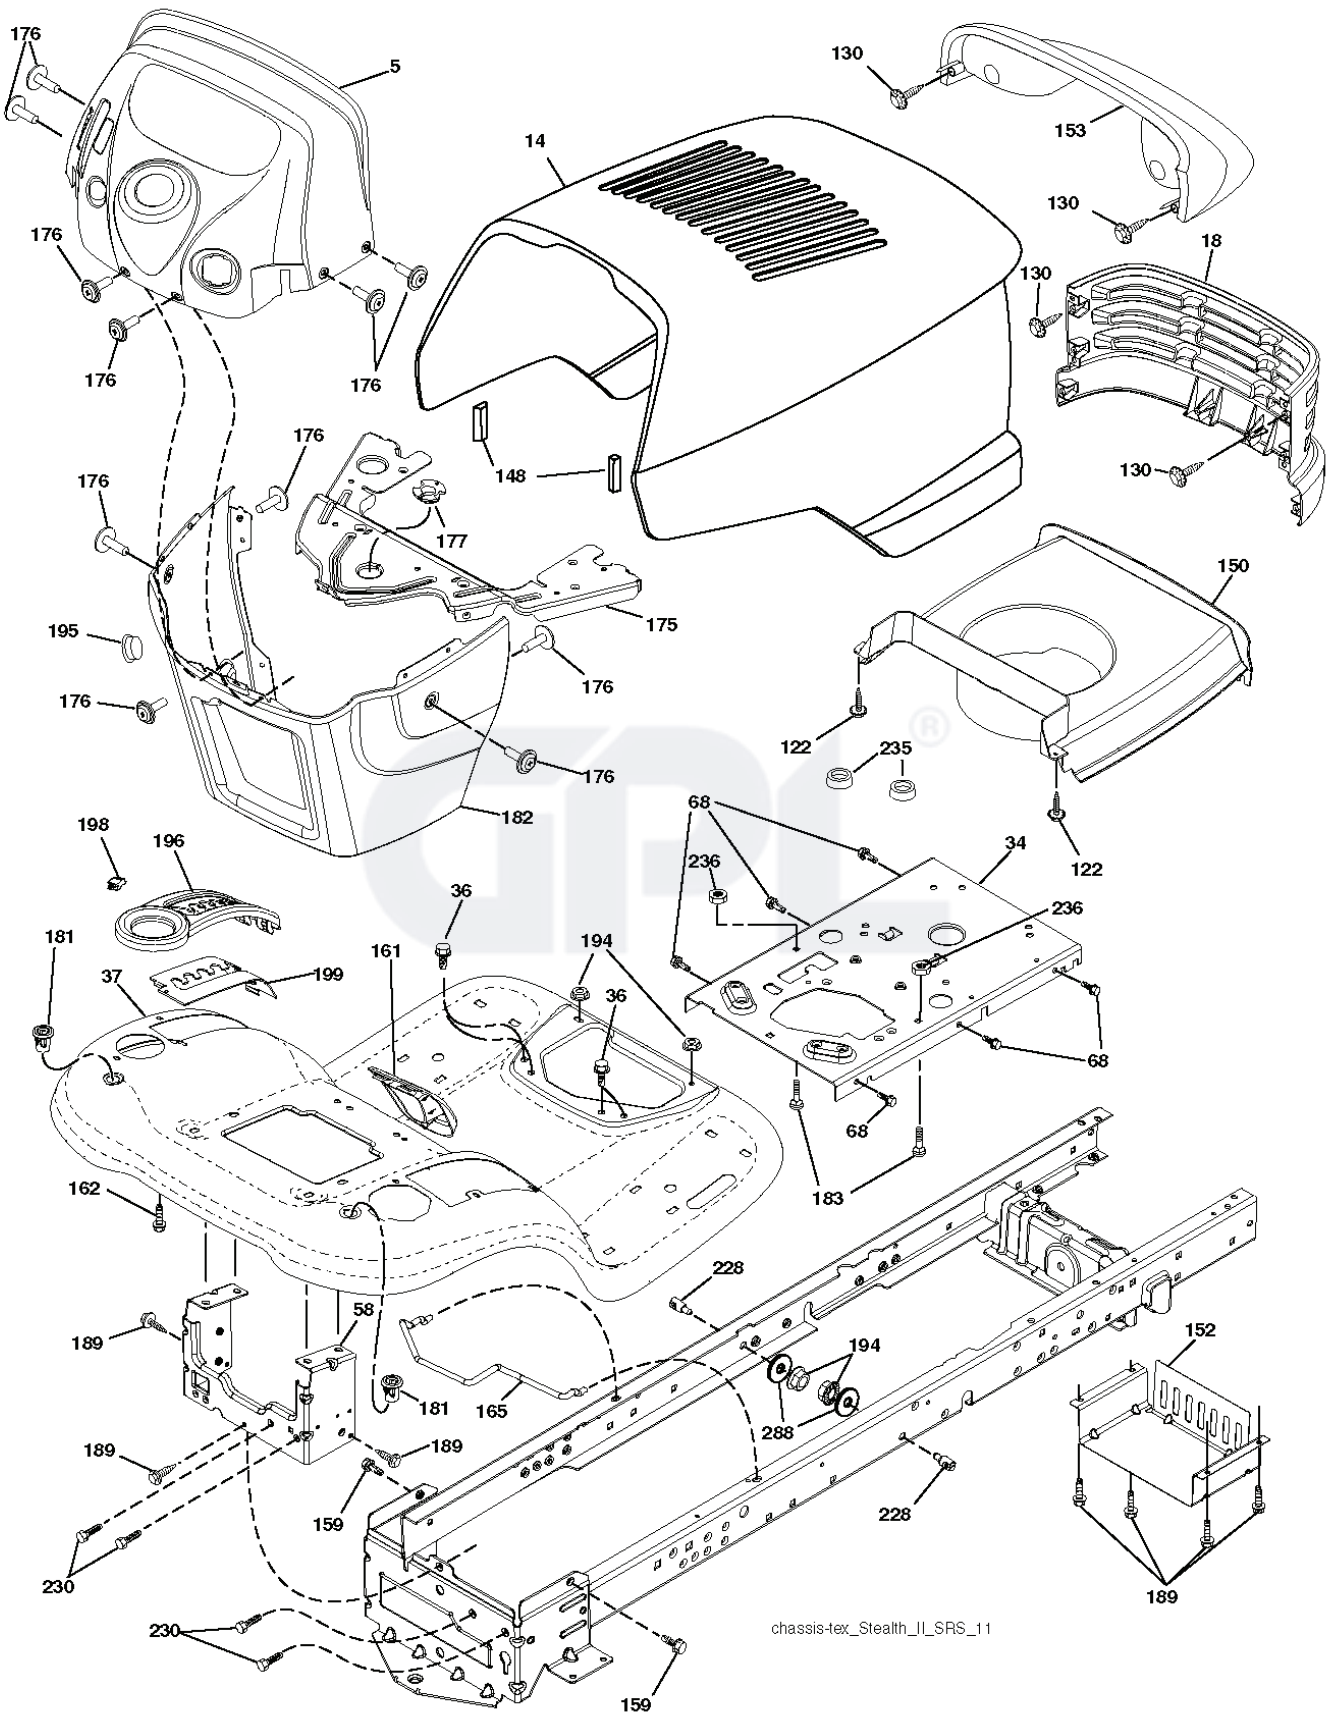

LT 2218 A2, 96041003902, 2008-02

SPARE PARTS LIST

REF.	PART NO.	DESCRIPTION	REMARK	QTY.	KIT
1	532182166	DECAL		1	
2	532196842	DECAL		1	
3	532196357	DECALC:"DANGER DEFLECTEUR"		1	
4	532140837	DECAL		1	
5	532400389	LABEL		1	
6	532180432	DECAL		1	
7	532159737	DECAL		1	
8	532160396	DECAL		1	
9	532145005	DECAL		1	
10	532159736	DECAL		1	
11	532196841	DECAL		1	
12	532416473	DECAL		1	
13	532185773	DECAL		1	
14	532409372	DECAL		1	
15	532183930	DECAL		1	
16	532189553	DECAL		1	
17	532416464	DECAL		1	
-	532166960	DECAL		1	
-	532162598	DECAL		1	
-	532411903	PAD		1	
-	532411902	PAD.FOOTREST.RH.STGT.B*SUBS/2*		1	

GPL®

REF.	PART NO.	DESCRIPTION	REMARK	QTY.	KIT
1	532196495	HOUSING		1	
2	532409258	PROTEC.PALIER LAME DROIT		1	
3	532409259	PROTEC.PALIER LAME GAUCHE		1	
6	532195186	ARM		1	
8	532193003	SCREW		1	
11	532138971	BLADE		1	
13	532192872	SHAFT ASSY		1	
14	532187281	BEARING HOUSING		1	
15	532110485	BEARING		1	
16	532174493	STRIPPER, MANDREL.BLACK		1	
19	532196539	BOLT		1	
20	532159770	RAIL		1	
21	873680500	NUT		1	
23	532192557	HINGE		1	
24	532105304	HUB CAP		1	
25	532197026	TORSION SPRING		1	
26	532110452	NUT		1	
27	532411485	NONAME		1	
29	532131491	SHAFT		1	
30	532173984	SCREW		1	
31	532187690	WASHER		1	
32	532153535	PULLEY		1	
33	532400234	NUT		1	
34	872110612	BOLT		1	
36	532197379	PULLEY		1	
40	873900600	NUT		1	
46	532137729	SCREW		1	
55	532197249	ARM		1	
56	532199092	SPACER		1	
57	817000616	SCREW		1	
59	532141043	GUARD		1	
62	872110616	BOLT		1	
68	532144959	BELT		1	
69	872140505	BOLT		1	
116	532124842	BOLT		1	
117	532188606	WHEEL		1	
118	873930600	NUT		1	
119	819121414	WASHER		1	
145	532193197	PULLEY		1	
188	532195161	STUD		1	
189	873900500	NUT		1	
190	532197251	SPRING		1	
280	817670608	SCREW		1	
-	532192870	SPINDLE		1	
-	532408550	DECK SHELL		1	