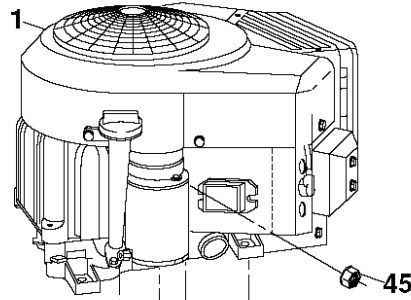

T13S

With 12V Outlet Option

103

59

REF.	PART NO.	DESCRIPTION	REMARK	QTY.	KIT
1	532163465	BATTERY		1	
2	874760412	BOLT		1	
8	532186491	BOX		1	
16	532176138	MICRO SWITCH		1	
21	532175688	HARNESS		1	
22	532004152	BULB		1	
24	532400253	CABLE		1	
25	532198893	CABLE		1	
26	532175158	FUSE		1	
27	873510400	NUT		1	
28	532145491	CABLE		1	
29	532401545	SWITCH		1	
30	532193350	IGNITION MODULE		1	
33	532411935	KEY		1	
34	532110712	SWITCH		1	
40	532402167	CABLE		1	
41	817720408	SCREW		1	
42	532131563	COVER		1	
43	532192507	SOLENOID		1	
45	532177500	GUAGE		1	
46	532177501	GUAGE		1	
50	532174651	SWITCH		1	
55	817060512	SCREW		1	
71	532194276	CABLE ASSY		1	
79	532175242	HOLDER		1	
90	532400724	COVER		1	
91	532190270	STRAP BATTERY MOUNT FRO		1	
92	532196615	CABLE ASSY		1	
93	532192540	SCREW		1	
94	532191834	MODULE.REVERSE.ROS		1	
99	817670412	SCREW		1	
100	819091416	WASHER		1	
101	532198317	CABLE		1	

REF.	PART NO.	DESCRIPTION	REMARK	QTY.	KIT
2	532195223	SHAFT		1	
3	532195230	LEVER		1	
7	532411555	GRIP		1	
10	532196314	SPRING		1	
87	532194209	SPRING		1	
88	532410710	SPRING		1	
89	819191912	WASHER		1	
90	532194208	PIN		1	
91	532195181	LINK		1	
97	817000612	SCREW		1	
98	532195270	LINK		1	
100	873930600	NUT		1	