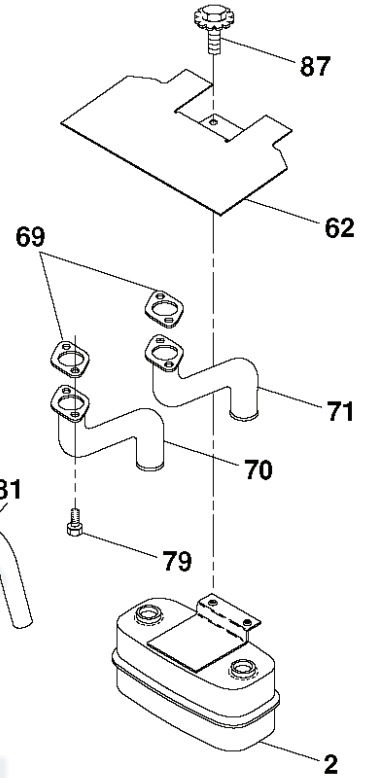

T13S

With 12V Outlet Option

103

59

REF.	PART NO.	DESCRIPTION	REMARK	QTY.	KIT
1	532163465	BATTERY		1	
2	874760412	BOLT		1	
8	532186491	BOX		1	
16	532176138	MICRO SWITCH		1	
21	532175688	HARNESS		1	
22	532004152	BULB		1	
24	532400253	CABLE		1	
25	532198893	CABLE		1	
26	532175158	FUSE		1	
27	873510400	NUT		1	
28	532145491	CABLE		1	
29	532401545	SWITCH		1	
30	532193350	IGNITION MODULE		1	
33	532411935	KEY		1	
34	532110712	SWITCH		1	
40	532402167	CABLE		1	
41	817720408	SCREW		1	
42	532131563	COVER		1	
43	532192507	SOLENOID		1	
45	532177500	GUAGE		1	
46	532177501	GUAGE		1	
50	532174651	SWITCH		1	
55	817060512	SCREW		1	
71	532194276	CABLE ASSY		1	
79	532175242	HOLDER		1	
90	532400724	COVER		1	
91	532190270	STRAP BATTERY MOUNT FRO		1	
92	532196615	CABLE ASSY		1	
93	532192540	SCREW		1	
94	532191834	MODULE.REVERSE.ROS		1	
99	817670412	SCREW		1	
100	819091416	WASHER		1	
101	532198317	CABLE		1	