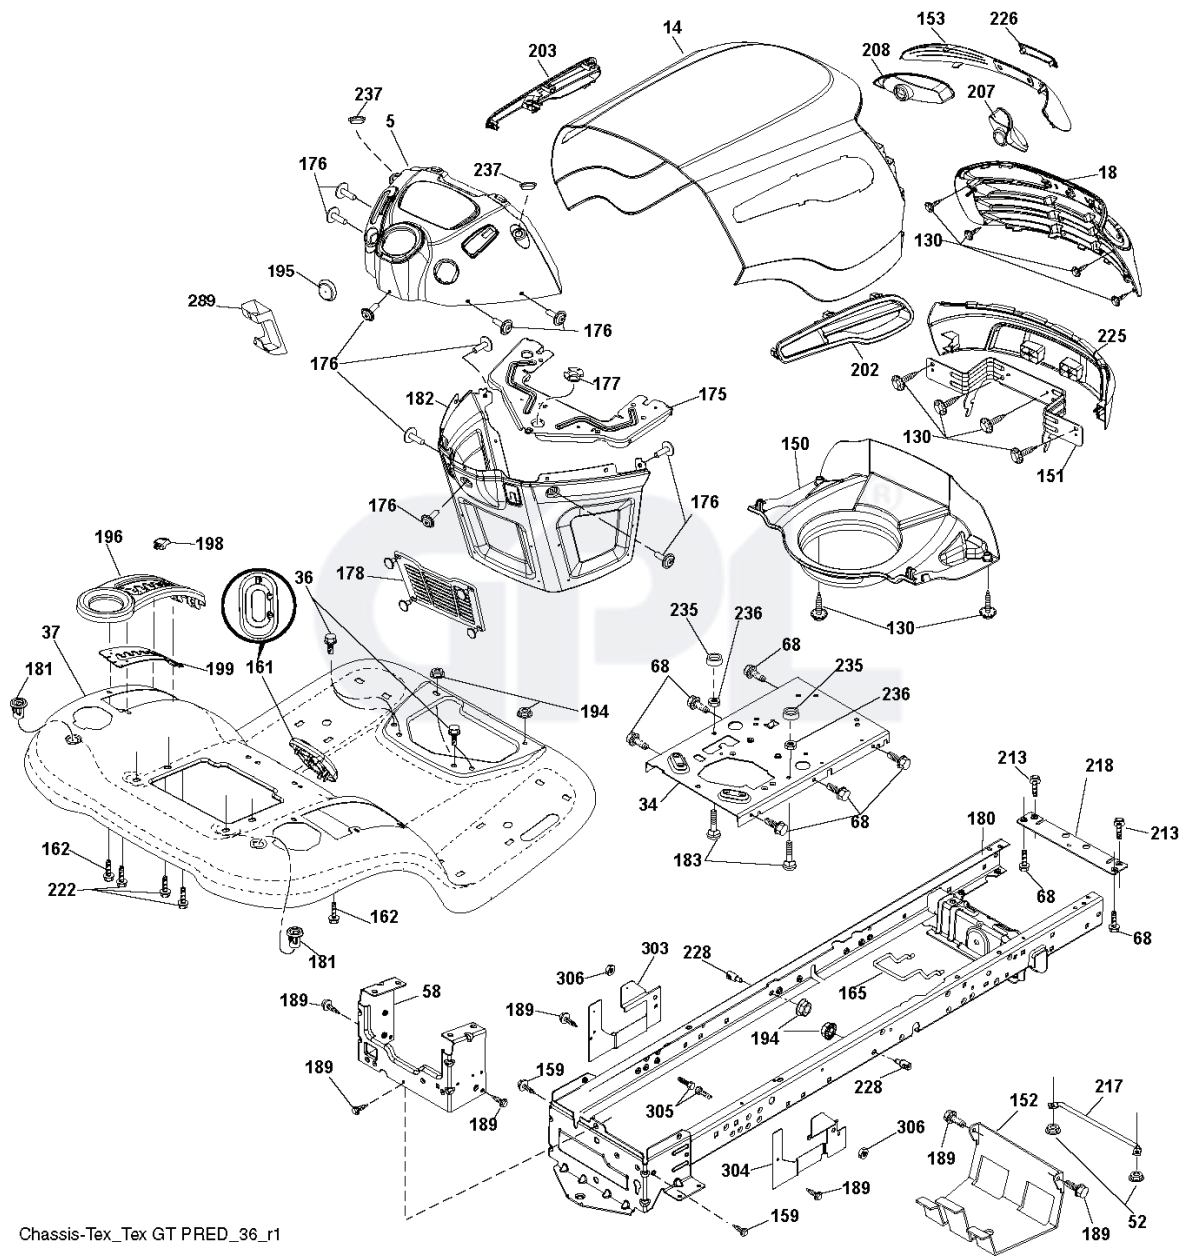

LT 2218 A2, 96041010902, 2010-11

---

**SPARE PARTS LIST**

Chassis-Tex\_Tex GT PRED\_36\_r1

REF.	PART NO.	DESCRIPTION	REMARK	QTY.	KIT
5	532424699	DASH		0	
14	532424701	HOOD		0	
18	532427333	GRILLE		0	
34	532196125	PLATE		0	
36	817060512	SCREW		0	
37	532411877	FENDER		0	
52	873680500	NUT		0	
58	532412281	PLATE		0	
68	817490508	SCREW		0	
130	532416358	SCREW		0	
150	532199411	AIR CONDUCTOR		0	
151	532196332	BRACKET		0	
152	532199535	SHIELD		0	
153	532424717	LENS		0	
159	817000612	SCREW		0	
161	532411879	WINDOW		0	
162	532142432	SCREW		0	
165	532196826	BRACKET		0	
175	532196304	SUPPORT		0	
176	532400776	SCREW		0	
177	532195227	BUSHING		0	
178	532199782	NET		0	
180	532415064	FRAME		0	
181	532404796	BUSHING		0	
182	532406859	DASH		0	
183	874520520	BOLT		0	
189	817000512	SCREW		0	
194	873900500	NUT		0	
195	532404137	TROU*RPL.PAR 532401556428		0	
196	532411878	CONSOLE		0	
198	532411881	KNOB		0	
199	532196377	PLATE		0	
202	532423272	AIR DUCT		0	
203	532423271	AIR DUCT		0	
207	532198963	REFLECTOR		0	
208	532198964	REFLECTOR		0	
213	874760512	BOLT		0	
217	532409167	ROD		0	
218	532196395	PLATE		0	
222	532137729	SCREW		0	
225	532423226	GRILLE		0	
226	532424716	LOGOTYPE		0	
228	532195161	STUD		0	
235	532406129	SPACER		0	
236	873930500	NUT		0	
237	532403704	PLUG		0	
289	532403571	HOLDER		0	
303	532420959	SHIELD		0	
304	532421509	SHIELD		0	
305	872110606	BOLT		0	
306	873900600	NUT		0	

REF.	PART NO.	DESCRIPTION	REMARK	QTY.	KIT
1	532182166	DECAL		0	
2	532401146	DECAL		0	
3	532196357	DECALC:"DANGER DEFLECTEUR"		0	
4	532140837	DECAL		0	
5	532400389	LABEL		0	
6	532180432	DECAL		0	
7	532159737	DECAL		0	
8	532160396	DECAL		0	
9	532145005	DECAL		0	
10	532159736	DECAL		0	
11	532196841	DECAL		0	
12	532437493	DECAL		0	
13	532442647	DECAL		0	
14	532427117	DECAL		0	
15	532183930	DECAL		0	
17	532433149	DECAL		0	
--	532166960	DECAL		0	
--	532162598	DECAL		0	
--	532411903	PAD		1	
--	532411902	PAD.FOOTREST.RH.STGT.B*SUBS/2*		1	