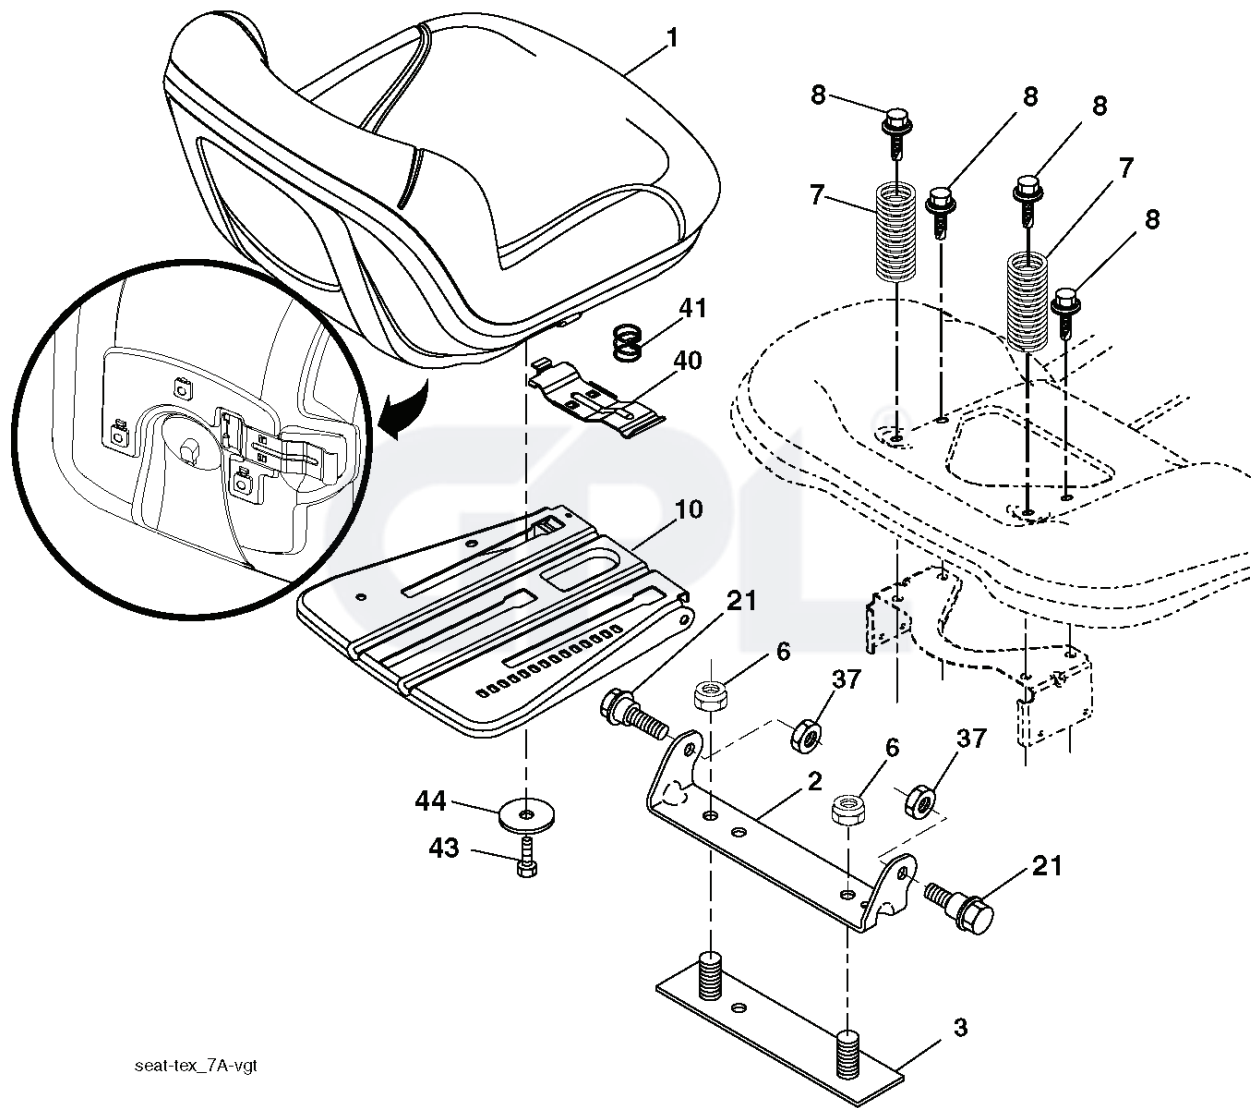

42\_D\_elec-tex\_23\_r1

REF.	PART NO.	DESCRIPTION	REMARK	QTY.	KIT
1	532196495	HOUSING		0	
6	532195186	ARM		0	
8	532193003	SCREW		0	
11	532138971	BLADE		0	
13	532192872	SHAFT ASSY		0	
14	532187281	BEARING HOUSING		0	
15	532110485	BEARING		0	
19	532196539	BOLT		0	
20	532159770	RAIL		0	
21	873680500	NUT		0	
23	532192557	HINGE		0	
24	532105304	HUB CAP		0	
25	532197026	TORSION SPRING		0	
26	532110452	NUT		0	
27	532411485	NONAME		0	
29	532131491	SHAFT		0	
30	532173984	SCREW		0	
31	532187690	WASHER		0	
32	532153535	PULLEY		0	
33	532400234	NUT		0	
34	872110612	BOLT		0	
35	532133835	XMAS TREE FASTNER		0	
36	532197379	PULLEY		0	
40	873900600	NUT		0	
55	532437110	ARM		0	
56	532199092	SPACER		0	
57	817000616	SCREW		0	
59	532141043	GUARD		0	
62	872110616	BOLT		0	
68	532144959	BELT		0	
69	872140505	BOLT		0	
116	532124842	BOLT		0	
117	532188606	WHEEL		0	
118	873900600	NUT		0	
119	819121414	WASHER		0	
145	532193197	PULLEY		0	
188	532195161	STUD		0	
189	873900500	NUT		0	
190	532197251	SPRING		0	
208	817670608	SCREW		0	
243	532432394	COVER		0	
247	532432393	SHIELD		0	
248	532432392	SHIELD		0	
249	532406514	COVER		0	
250	532436087	ELASTIC STRAP		0	
--	532192870	SPINDLE		0	
--	532433705	CUTTING DECK		0	