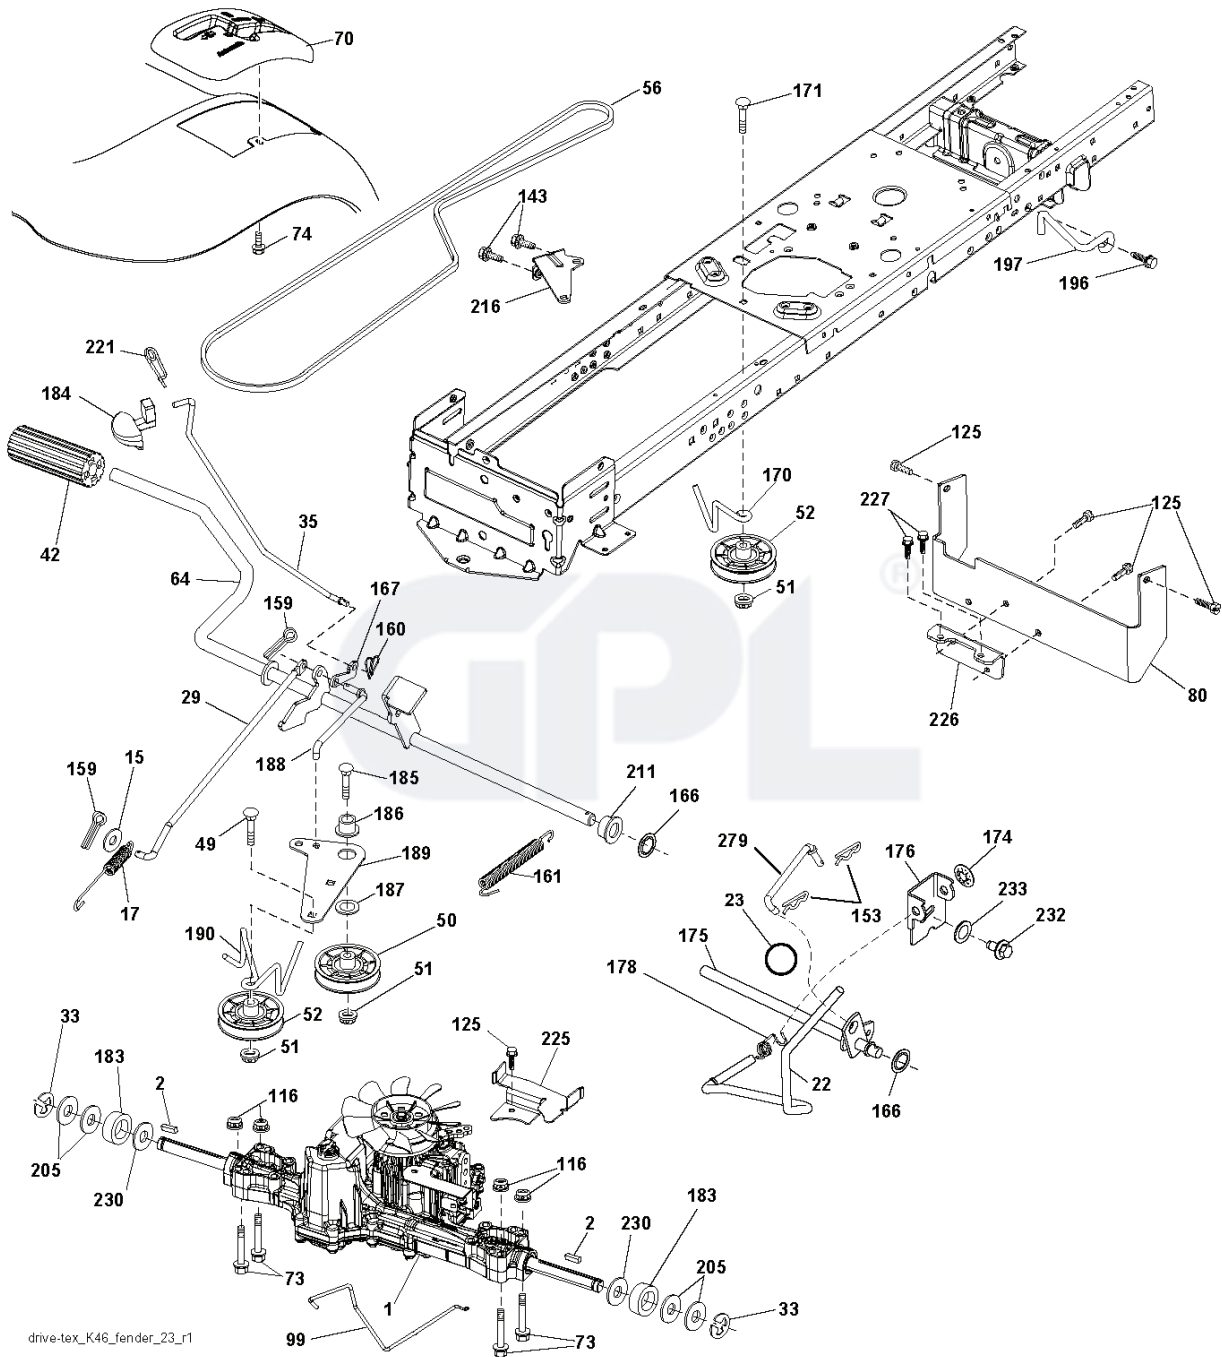

LT 2218 A2, 96041010902, 2010-11

---

**SPARE PARTS LIST**

Chassis-Tex\_Tex GT PRED\_36\_r1

REF.	PART NO.	DESCRIPTION	REMARK	QTY.	KIT
5	532424699	DASH		0	
14	532424701	HOOD		0	
18	532427333	GRILLE		0	
34	532196125	PLATE		0	
36	817060512	SCREW		0	
37	532411877	FENDER		0	
52	873680500	NUT		0	
58	532412281	PLATE		0	
68	817490508	SCREW		0	
130	532416358	SCREW		0	
150	532199411	AIR CONDUCTOR		0	
151	532196332	BRACKET		0	
152	532199535	SHIELD		0	
153	532424717	LENS		0	
159	817000612	SCREW		0	
161	532411879	WINDOW		0	
162	532142432	SCREW		0	
165	532196826	BRACKET		0	
175	532196304	SUPPORT		0	
176	532400776	SCREW		0	
177	532195227	BUSHING		0	
178	532199782	NET		0	
180	532415064	FRAME		0	
181	532404796	BUSHING		0	
182	532406859	DASH		0	
183	874520520	BOLT		0	
189	817000512	SCREW		0	
194	873900500	NUT		0	
195	532404137	TROU*RPL.PAR 532401556428		0	
196	532411878	CONSOLE		0	
198	532411881	KNOB		0	
199	532196377	PLATE		0	
202	532423272	AIR DUCT		0	
203	532423271	AIR DUCT		0	
207	532198963	REFLECTOR		0	
208	532198964	REFLECTOR		0	
213	874760512	BOLT		0	
217	532409167	ROD		0	
218	532196395	PLATE		0	
222	532137729	SCREW		0	
225	532423226	GRILLE		0	
226	532424716	LOGOTYPE		0	
228	532195161	STUD		0	
235	532406129	SPACER		0	
236	873930500	NUT		0	
237	532403704	PLUG		0	
289	532403571	HOLDER		0	
303	532420959	SHIELD		0	
304	532421509	SHIELD		0	
305	872110606	BOLT		0	
306	873900600	NUT		0	

REF.	PART NO.	DESCRIPTION	REMARK	QTY.	KIT
1	532182166	DECAL		0	
2	532401146	DECAL		0	
3	532196357	DECALC:"DANGER DEFLECTEUR"		0	
4	532140837	DECAL		0	
5	532400389	LABEL		0	
6	532180432	DECAL		0	
7	532159737	DECAL		0	
8	532160396	DECAL		0	
9	532145005	DECAL		0	
10	532159736	DECAL		0	
11	532196841	DECAL		0	
12	532437493	DECAL		0	
13	532442647	DECAL		0	
14	532427117	DECAL		0	
15	532183930	DECAL		0	
17	532433149	DECAL		0	
--	532166960	DECAL		0	
--	532162598	DECAL		0	
--	532411903	PAD		1	
--	532411902	PAD.FOOTREST.RH.STGT.B*SUBS/2*		1	