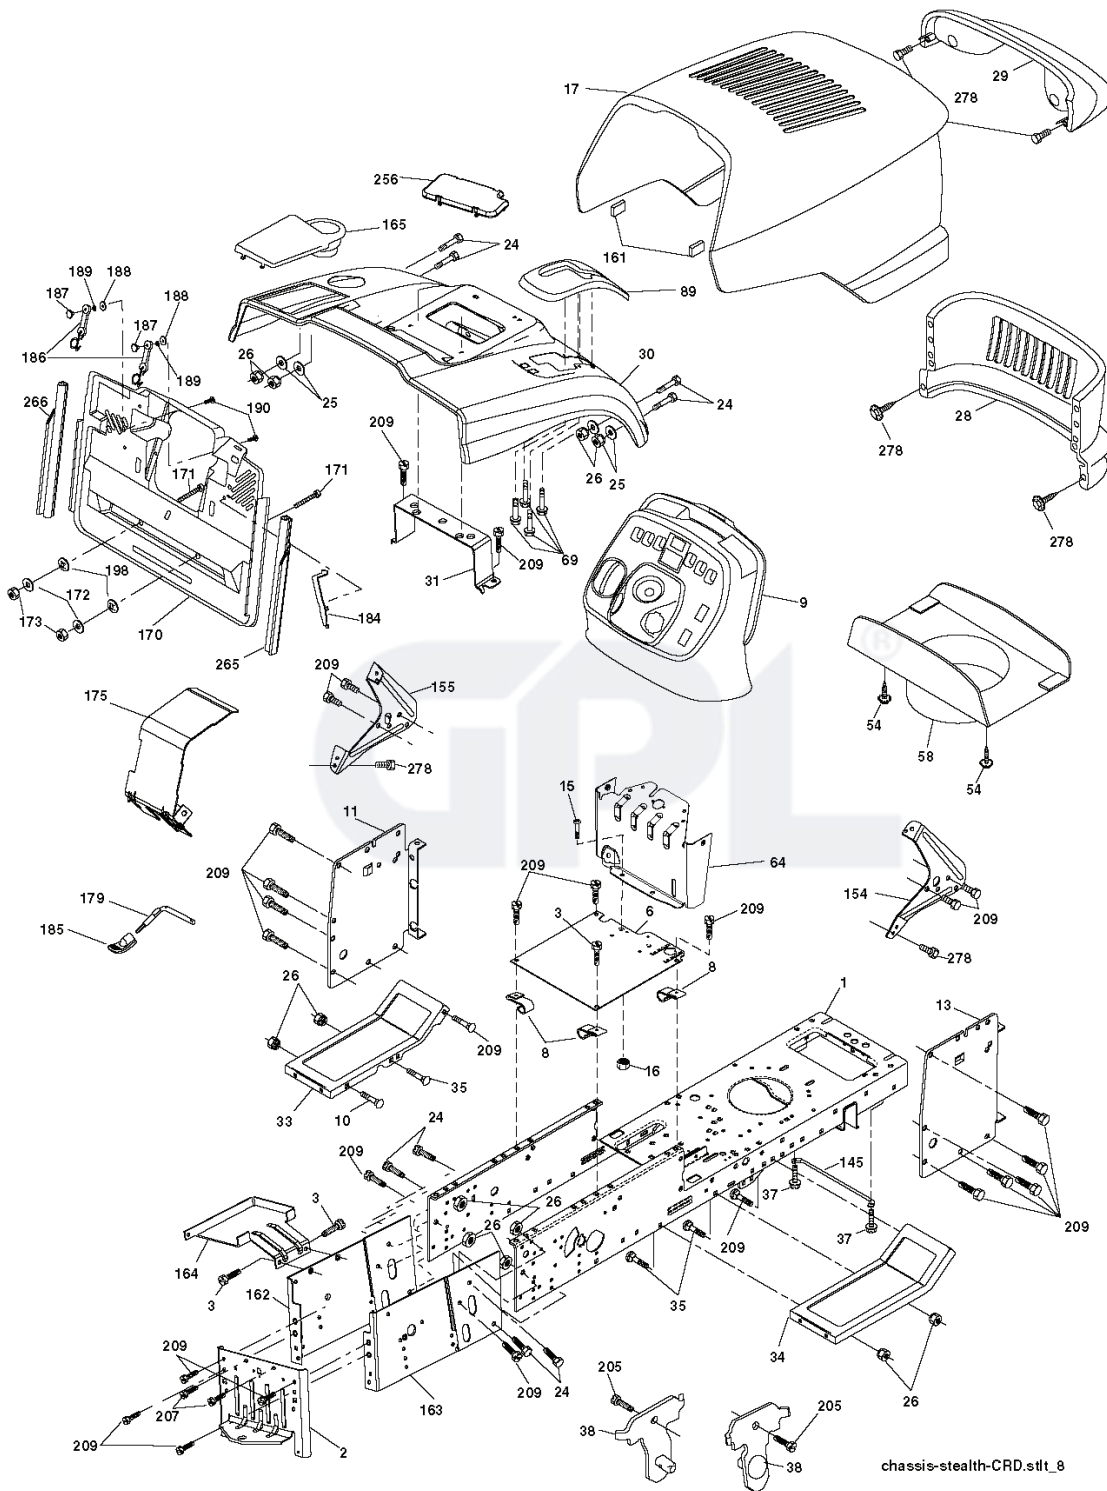

REF.	PART NO.	DESCRIPTION	REMARK	QTY.	KIT
1	532174620	CHASSIS		1	
2	532180384	DRAWBAR		1	
3	817060612	SCREW		1	
6	532184419	PLATE		1	
8	532126471	CLIP		1	
9	532194928	DASH		1	
10	872140608	BOLT		1	
11	532167203	PLATE		1	
13	532178298	PANEL		1	
15	874180512	SCREW		1	
16	873510500	NUT		1	
17	532181351	HOOD		1	
24	874780616	BOLT		1	
25	819131312	WASHER		1	
26	873800600	NUT		1	
28	532181352	GRILE		1	
29	532161840	LENS		1	
30	532197344	GUARD		1	
31	532165156	BRACKET		1	
33	532181193	PLATE		1	
34	532181194	PLATE		1	
35	872110606	BOLT		1	
37	817490508	SCREW		1	
38	532181748	BRACKET		1	
54	532192512	SCREW		1	
58	532175351	DUCT		1	
64	532199395	PANEL		1	
69	532142432	SCREW		1	
89	532197366	BRACKET		1	
145	532409167	ROD		1	
154	532183925	BRACKET		1	
155	532183926	BRACKET		1	
161	532164655	ABSORBER		1	
162	532180382	BRACKET		1	
163	532180383	BRACKET		1	
164	532165605	SUPPORT		1	
165	532181356	COVER		1	
170	532199488	COVER		1	
171	872140620	BOLT		1	
172	819132016	WASHER		1	
173	873510600	NUT		1	
175	532188203	DOOR TRAP		1	
179	532188202	ROD PIVOT FBI		1	
184	532174662	BRACKET		1	
185	532181101	KNOB		1	
186	532160793	LATCH		1	
187	532125004	NUT		1	
188	819061216	WASHER		1	
189	810071000	WASHER		1	
190	871081010	SCREW		1	
198	532168937	WASHER		1	
205	817490608	SCREW		1	
207	817670508	SCREW		1	
209	817000612	SCREW		1	
256	532181361	COVER		1	
265	532185704	SEALING		1	
266	532185703	SEALING		1	
278	532191611	SCREW		1