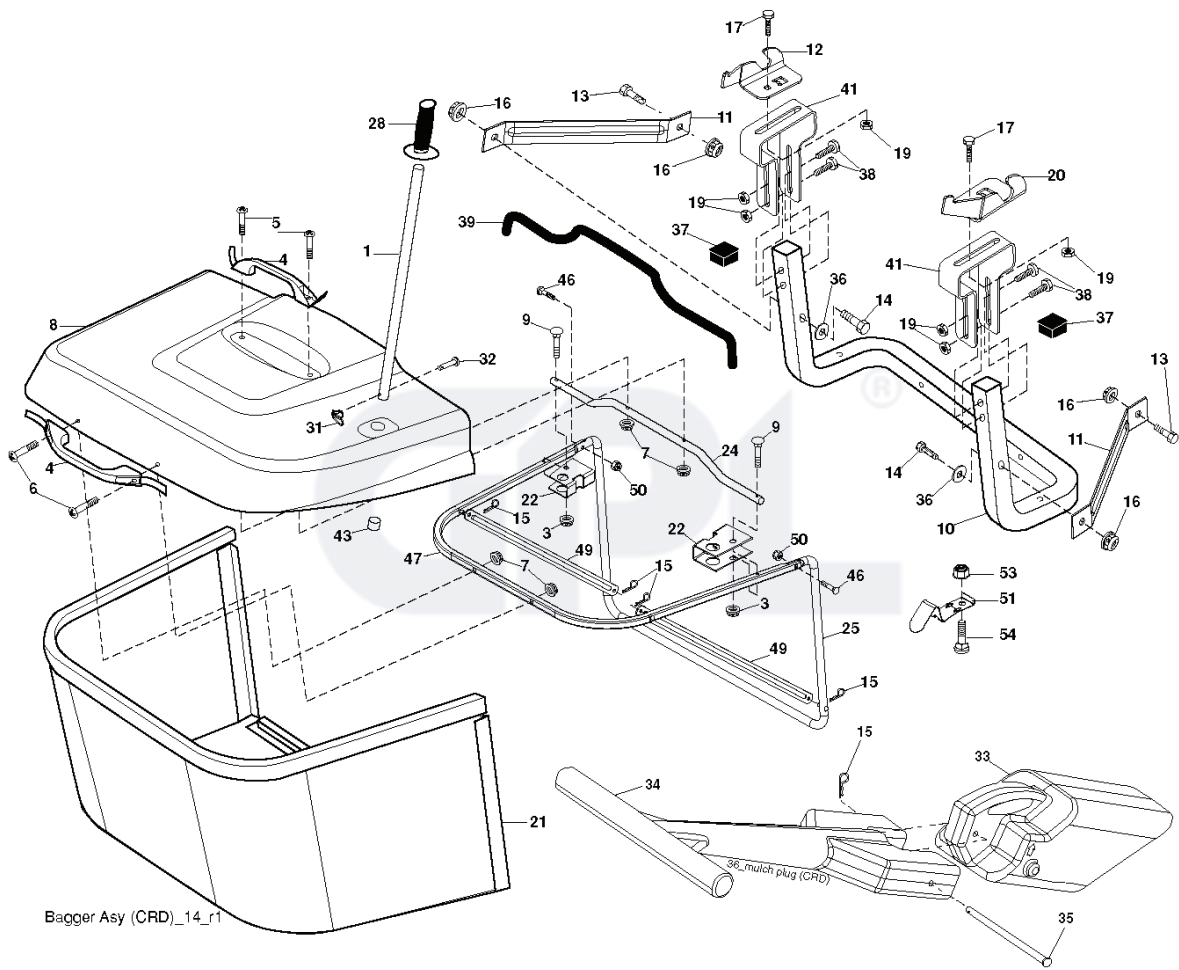

C05

REF.	PART NO.	DESCRIPTION	REMARK	QTY.	KIT
1	532163465	BATTERY		1	
2	874760412	BOLT		1	
16	532176138	MICRO SWITCH		1	
21	532175688	HARNESS		1	
22	532004152	BULB		1	
24	532124780	CABLE		1	
25	532165987	CABLE		1	
26	532175158	FUSE		1	
27	873510400	NUT		1	
28	532127725	CABLE		1	
29	532192749	SWITCH.SEAT.DP W/RAMPS		1	
30	532193350	IGNITION MODULE		1	
33	532411935	KEY		1	
34	532110712	SWITCH		1	
40	532197439	HARNESS		1	
41	871110408	BOLT		1	
42	532131563	COVER		1	
43	532192507	SOLENOID		1	
45	532177500	GUAGE		1	
46	532177501	GUAGE		1	
50	532174651	SWITCH		1	
58	532169419	BUZZER		1	
59	532180379	SWITCH FBI		1	
66	817490608	SCREW		1	
79	532175242	HOLDER		1	
81	532109748	RELAY		1	
92	532196615	CABLE ASSY		1	
93	532192540	SCREW		1	
94	532191834	MODULE.REVERSE.ROS		1	

lift-rh.1pc.stlt_10

REF.	PART NO.	DESCRIPTION	REMARK	QTY.	KIT
1	532198417	SPRING		1	
2	532198070	SHAFT		1	
3	532188822	GROOVED PIN		1	
4	812000002	RETAINER RING		1	
5	819211621	WASHER		1	
6	532120183	BEARING		1	
7	532125631	HANDLE		1	
8	532124526	KNOB		1	
11	532165829	ROD		1	
12	532165831	ROD		1	
13	532124670	RETAINER RING		1	
15	532173288	LINK		1	
16	873350800	NUT		1	
17	532175689	BRACKET		1	
18	873800800	NUT		1	
19	532139868	LEVER		1	
20	532194209	SPRING		1	
23	532110807	NUT		1	
24	819131016	WASHER		1	
25	532164024	SPRING		1	
26	532169484	PIN		1	
27	532164543	ROD		1	
28	873350600	NUT		1	
29	532138057	KNOB		1	
30	532150233	TRUNNION		1	
31	532169865	BEARING		1	
32	873540600	NUT		1	
36	532155097	INDICATOR		1	
37	532123935	PLUG		1	
38	817060516	SCREW		1	
40	819112410	WASHER		1	
41	532123934	INDICATOR		1	
49	532145212	NUT		1	
50	532110452	NUT		1	