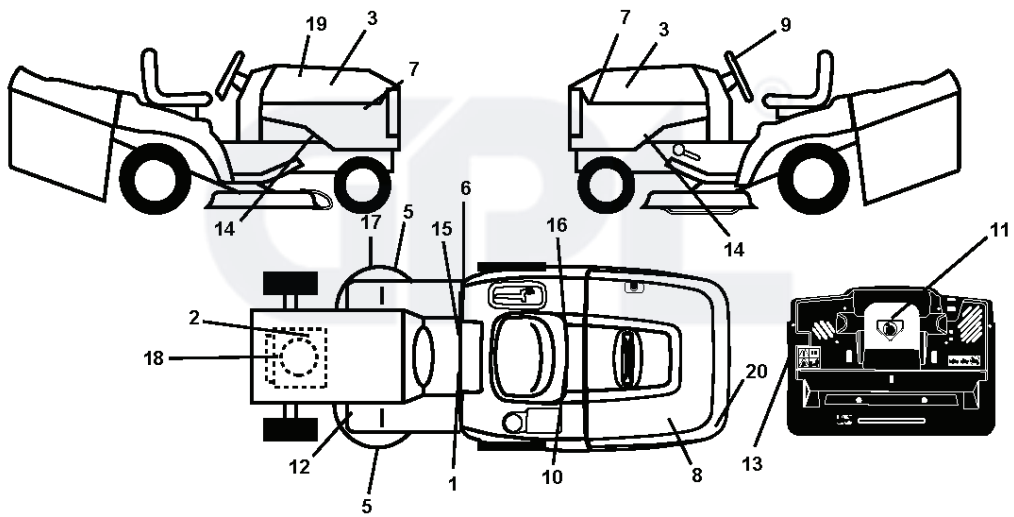

LT 2223 CMA2, 96061020002, 2007-09

SPARE PARTS LIST

REF.	PART NO.	DESCRIPTION	REMARK	QTY.	KIT
1	532400389	LABEL		1	
2	532196841	DECAL		1	
3	532189553	DECAL		1	
5	532196842	DECAL		1	
6	532180432	DECAL		1	
7	532408537	DECAL		1	
8	532183931	DECAL		1	
9	532185773	DECAL		1	
10	532145005	DECAL		1	
11	532182166	DECAL		1	
12	532159737	DECAL		1	
13	532180435	DECAL		1	
14	532159736	DECAL		1	
15	532140837	DECAL		1	
16	532166960	DECAL		1	
17	532166286	DECAL		1	
18	532409153	DECAL		1	
19	532408674	DECAL		1	
20	532183930	DECAL		1	
--	532181091	PLATE		1	
--	532181090	PLATE		1	
--	532408471	OPERATOR'S MANUAL		1	
--	532408472	OPERATOR'S MANUAL		1	
--	532408473	OPERATOR'S MANUAL		1	
--	532408474	OPERATOR'S MANUAL		1	

REF.	PART NO.	DESCRIPTION	REMARK	QTY.	KIT
197	532169613	SLEEVE		1	
199	532169612	SCREW		1	
200	872140508	BOLT		1	
207	532169845	WASHER		1	
214	532175609	LEVER		1	
215	532175652	ROD		1	
243	532190736	BRACKET		1	
252	819131616	WASHER		1	
254	817000616	SCREW		1	
255	532175608	SHAFT		1	
258	532178062	CLIP		1	
259	532180212	BRACKET		1	
261	532131494	PULLEY		1	
262	872110622	BOLT		1	
263	817000612	SCREW		1	
264	532197607	BRACKET		1	
266	532182061	PROTECTOR		1	
279	872110616	BOLT		1	
292	532400271	SPACER		1	
295	532179114	PULLEY		1	