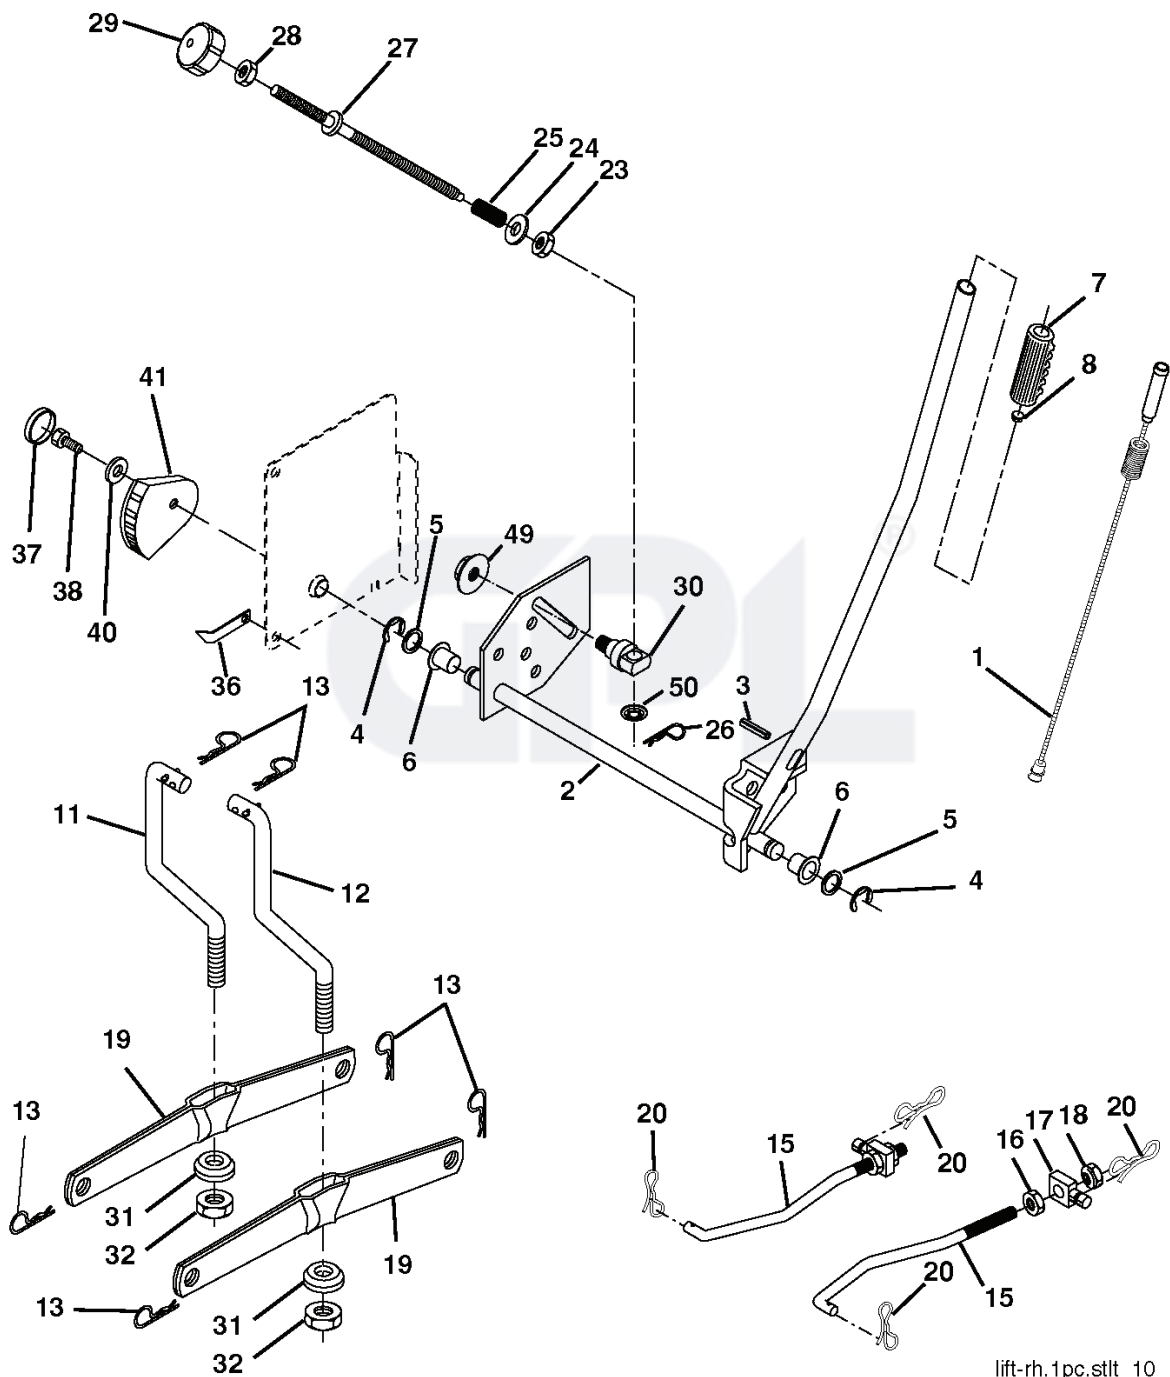

REF.	PART NO.	DESCRIPTION	REMARK	QTY.	KIT
197	532169613	SLEEVE		1	
199	532169612	SCREW		1	
200	872140508	BOLT		1	
207	532169845	WASHER		1	
214	532175609	LEVER		1	
215	532175652	ROD		1	
243	532190736	BRACKET		1	
252	819131616	WASHER		1	
254	817000616	SCREW		1	
255	532175608	SHAFT		1	
258	532178062	CLIP		1	
259	532180212	BRACKET		1	
261	532131494	PULLEY		1	
262	872110622	BOLT		1	
263	817000612	SCREW		1	
264	532197607	BRACKET		1	
266	532182061	PROTECTOR		1	
279	872110616	BOLT		1	
292	532400271	SPACER		1	
295	532179114	PULLEY		1	

C05

REF.	PART NO.	DESCRIPTION	REMARK	QTY.	KIT
1	532163465	BATTERY		1	
2	874760412	BOLT		1	
16	532176138	MICRO SWITCH		1	
21	532175688	HARNESS		1	
22	532004152	BULB		1	
24	532124780	CABLE		1	
25	532165987	CABLE		1	
26	532175158	FUSE		1	
27	873510400	NUT		1	
28	532127725	CABLE		1	
29	532192749	SWITCH.SEAT.DP W/RAMPS		1	
30	532193350	IGNITION MODULE		1	
33	532411935	KEY		1	
34	532110712	SWITCH		1	
40	532197439	HARNESS		1	
41	871110408	BOLT		1	
42	532131563	COVER		1	
43	532192507	SOLENOID		1	
45	532177500	GUAGE		1	
46	532177501	GUAGE		1	
50	532174651	SWITCH		1	
58	532169419	BUZZER		1	
59	532180379	SWITCH FBI		1	
66	817490608	SCREW		1	
79	532175242	HOLDER		1	
81	532109748	RELAY		1	
92	532196615	CABLE ASSY		1	
93	532192540	SCREW		1	
94	532191834	MODULE.REVERSE.ROS		1	