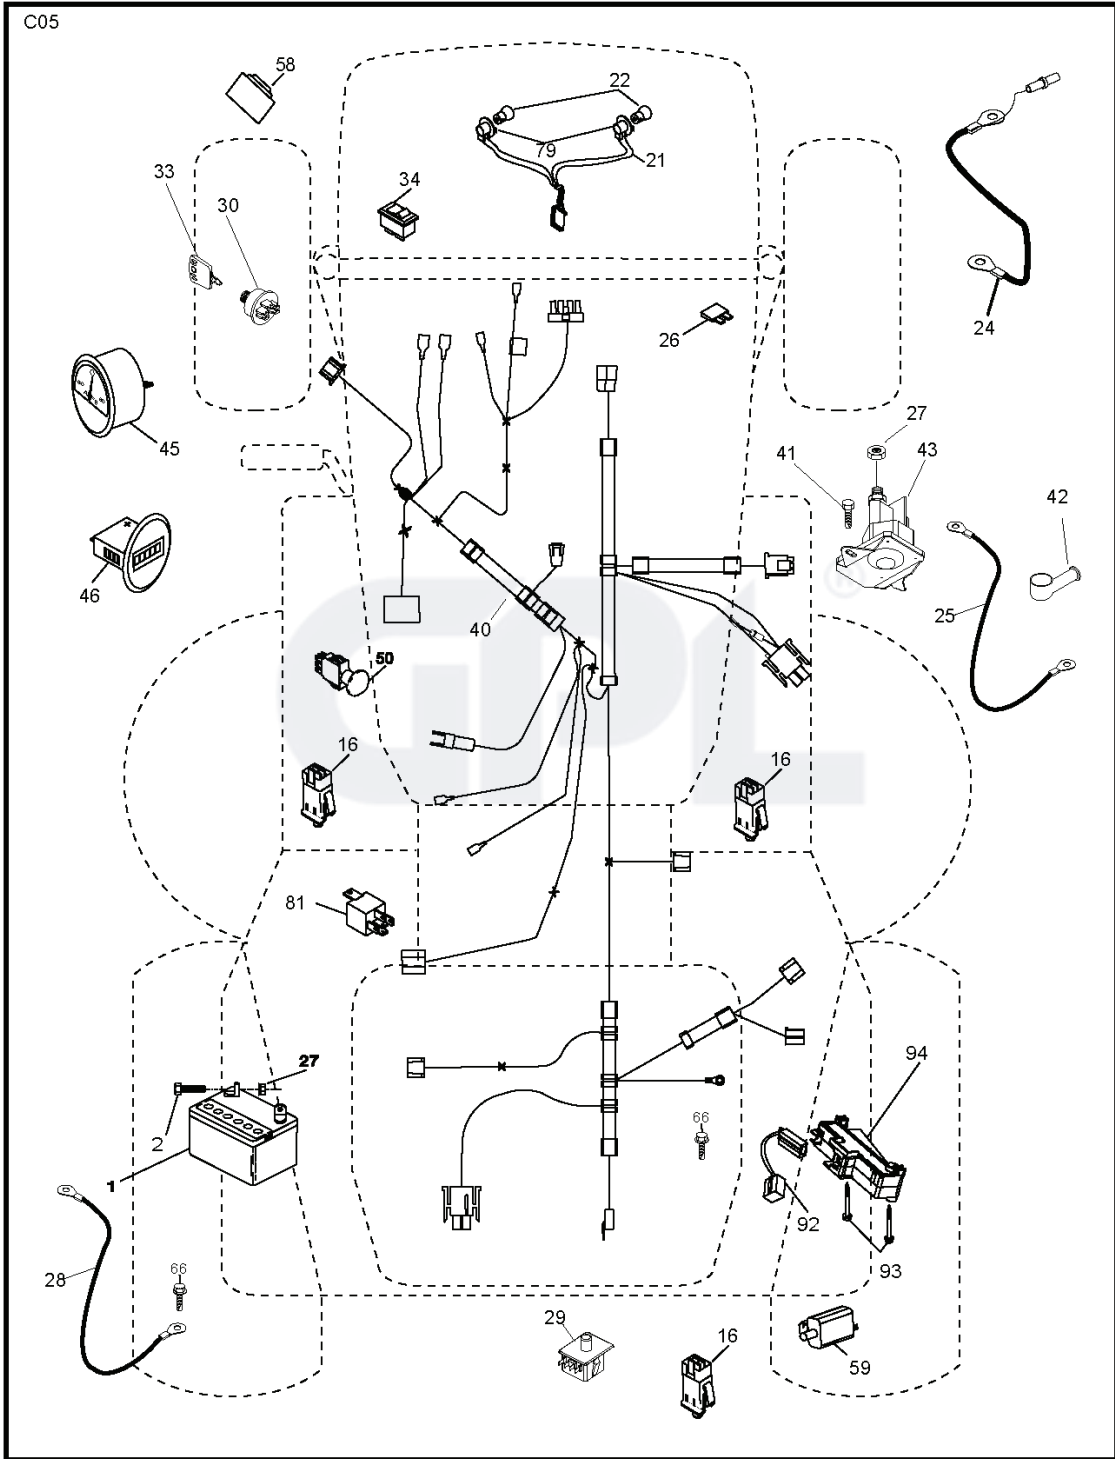

C05

REF.	PART NO.	DESCRIPTION	REMARK	QTY.	KIT
1	532163465	BATTERY		1	
2	874760412	BOLT		1	
16	532176138	MICRO SWITCH		1	
21	532175688	HARNESS		1	
22	532004152	BULB		1	
24	532124780	CABLE		1	
25	532165987	CABLE		1	
26	532175158	FUSE		1	
27	873510400	NUT		1	
28	532127725	CABLE		1	
29	532192749	SWITCH.SEAT.DP W/RAMPS		1	
30	532193350	IGNITION MODULE		1	
33	532411935	KEY		1	
34	532110712	SWITCH		1	
40	532197439	HARNESS		1	
41	871110408	BOLT		1	
42	532131563	COVER		1	
43	532192507	SOLENOID		1	
45	532177500	GUAGE		1	
46	532177501	GUAGE		1	
50	532174651	SWITCH		1	
58	532169419	BUZZER		1	
59	532180379	SWITCH FBI		1	
66	817490608	SCREW		1	
79	532175242	HOLDER		1	
81	532109748	RELAY		1	
92	532196615	CABLE ASSY		1	
93	532192540	SCREW		1	
94	532191834	MODULE.REVERSE.ROS		1