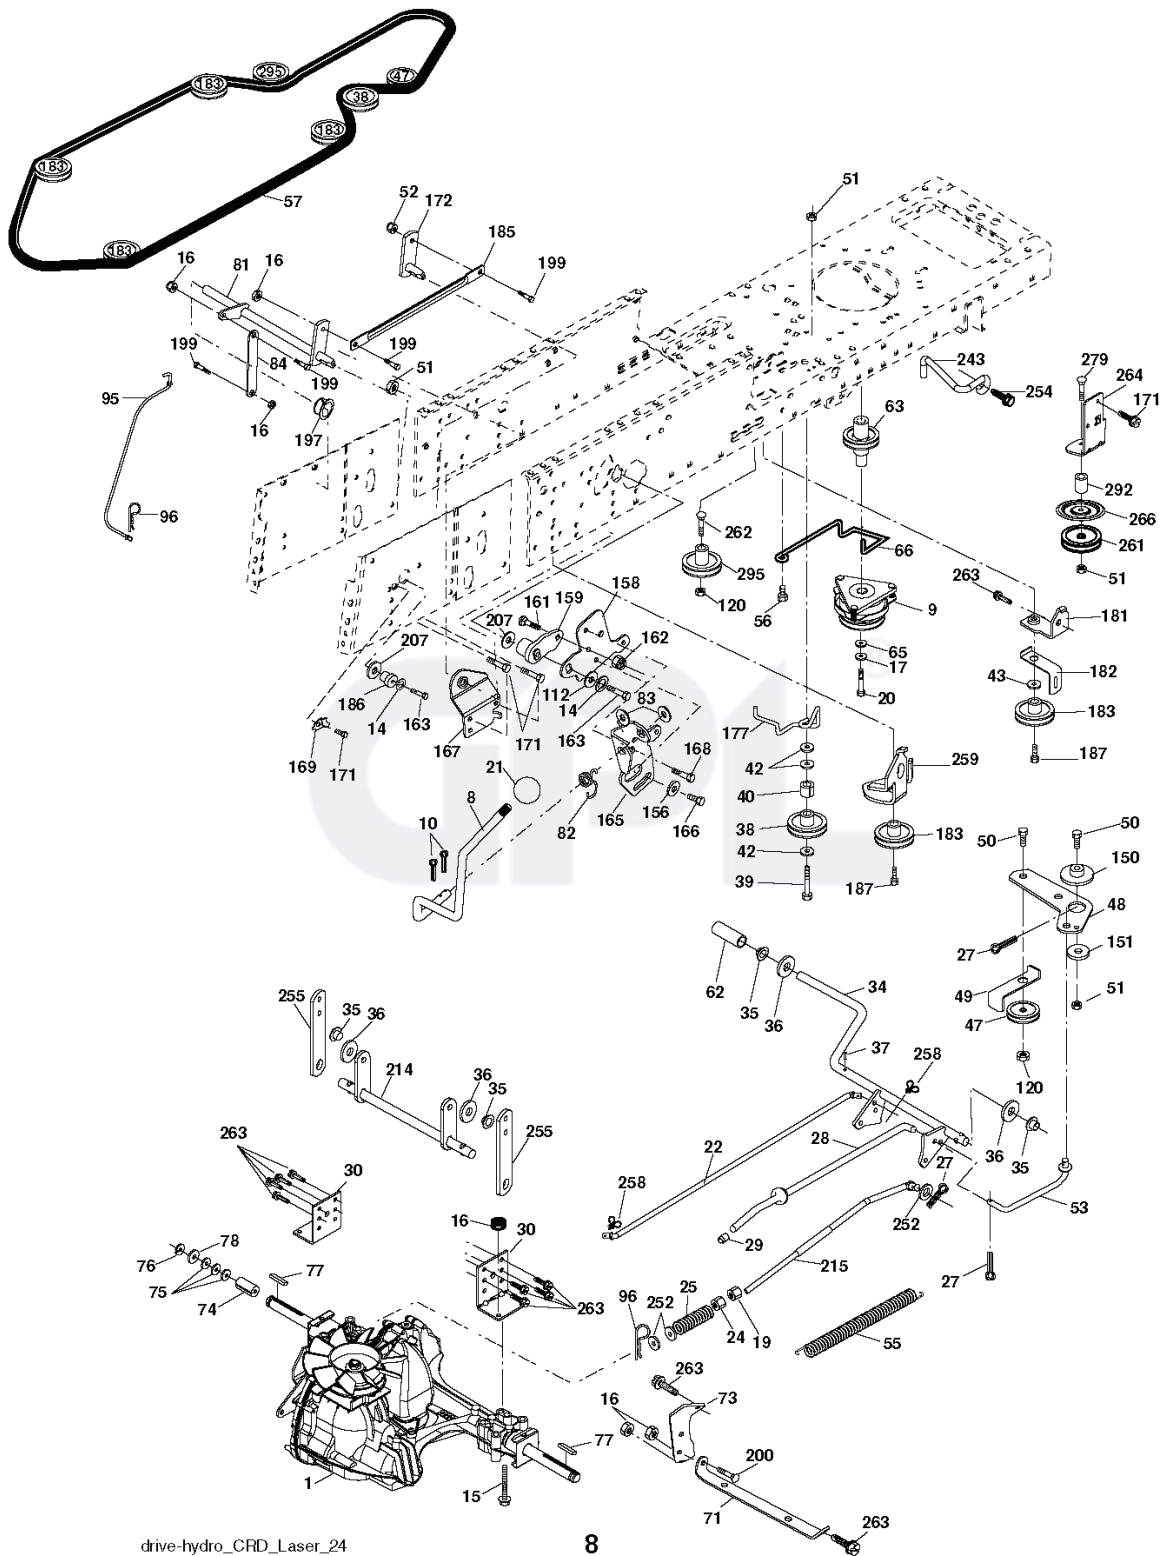

LT 2223 CMA2, 96061020002, 2007-09

SPARE PARTS LIST

REF.	PART NO.	DESCRIPTION	REMARK	QTY.	KIT
1	532400389	LABEL		1	
2	532196841	DECAL		1	
3	532189553	DECAL		1	
5	532196842	DECAL		1	
6	532180432	DECAL		1	
7	532408537	DECAL		1	
8	532183931	DECAL		1	
9	532185773	DECAL		1	
10	532145005	DECAL		1	
11	532182166	DECAL		1	
12	532159737	DECAL		1	
13	532180435	DECAL		1	
14	532159736	DECAL		1	
15	532140837	DECAL		1	
16	532166960	DECAL		1	
17	532166286	DECAL		1	
18	532409153	DECAL		1	
19	532408674	DECAL		1	
20	532183930	DECAL		1	
--	532181091	PLATE		1	
--	532181090	PLATE		1	
--	532408471	OPERATOR'S MANUAL		1	
--	532408472	OPERATOR'S MANUAL		1	
--	532408473	OPERATOR'S MANUAL		1	
--	532408474	OPERATOR'S MANUAL		1	

REF.	PART NO.	DESCRIPTION	REMARK	QTY.	KIT
197	532169613	SLEEVE		1	
199	532169612	SCREW		1	
200	872140508	BOLT		1	
207	532169845	WASHER		1	
214	532175609	LEVER		1	
215	532175652	ROD		1	
243	532190736	BRACKET		1	
252	819131616	WASHER		1	
254	817000616	SCREW		1	
255	532175608	SHAFT		1	
258	532178062	CLIP		1	
259	532180212	BRACKET		1	
261	532131494	PULLEY		1	
262	872110622	BOLT		1	
263	817000612	SCREW		1	
264	532197607	BRACKET		1	
266	532182061	PROTECTOR		1	
279	872110616	BOLT		1	
292	532400271	SPACER		1	
295	532179114	PULLEY		1	