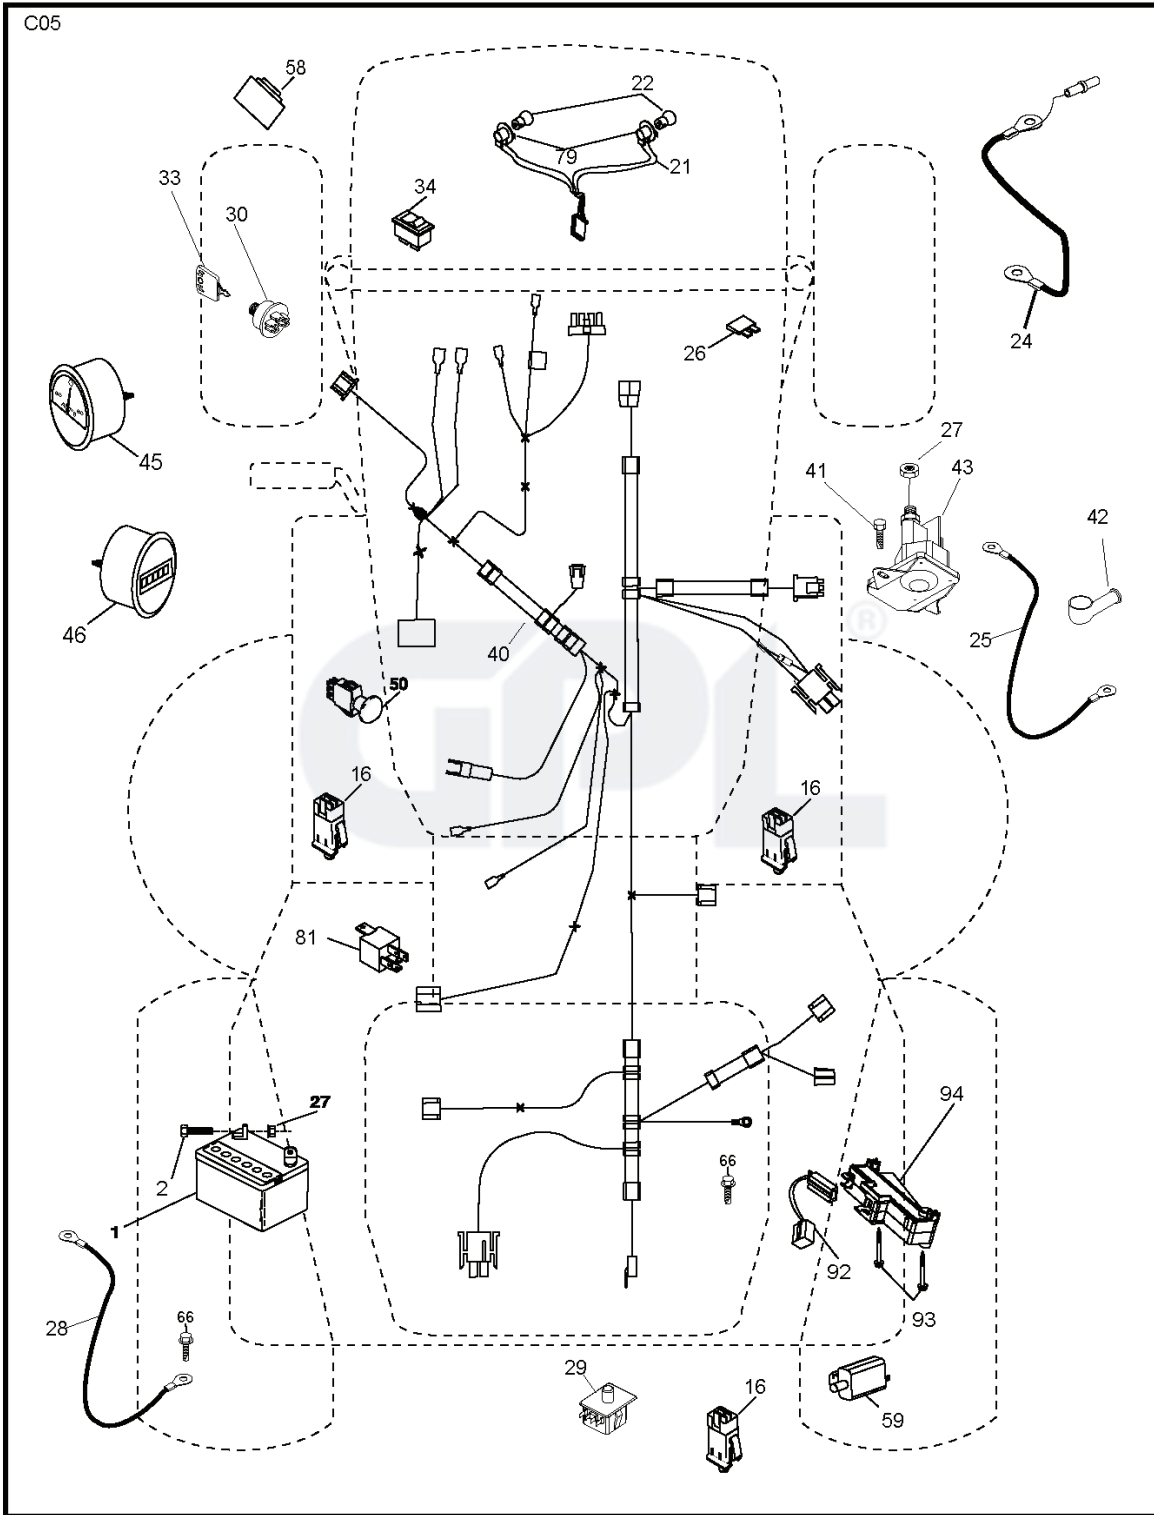

LT 2223 CMA2, 96061024200, 2009-01

SPARE PARTS LIST

C05

REF.	PART NO.	DESCRIPTION	REMARK	QTY.	KIT
1	532163465	BATTERY		1	
2	874760412	BOLT		1	
16	532176138	MICRO SWITCH		1	
21	532175688	HARNESS		1	
22	532004152	BULB		1	
24	532421299	CABLE		1	
25	532165987	CABLE		1	
26	532175158	FUSE		1	
27	873510400	NUT		1	
28	532127725	CABLE		1	
29	532192749	SWITCH.SEAT.DP W/RAMPS		1	
30	532193350	IGNITION MODULE		1	
33	532411935	KEY		1	
34	532110712	SWITCH		1	
40	532197439	HARNESS		1	
41	871110408	BOLT		1	
42	532131563	COVER		1	
43	532192507	SOLENOID		1	
45	532422943	GAUGE		1	
46	532422944	GAUGE		1	
50	532174651	SWITCH		1	
58	532169419	BUZZER		1	
59	532180379	SWITCH FBI		1	
66	817490608	SCREW		1	
79	532175242	HOLDER		1	
81	532109748	RELAY		1	
92	532196615	CABLE ASSY		1	
93	532192540	SCREW		1	
94	532191834	MODULE.REVERSE.ROS		1	