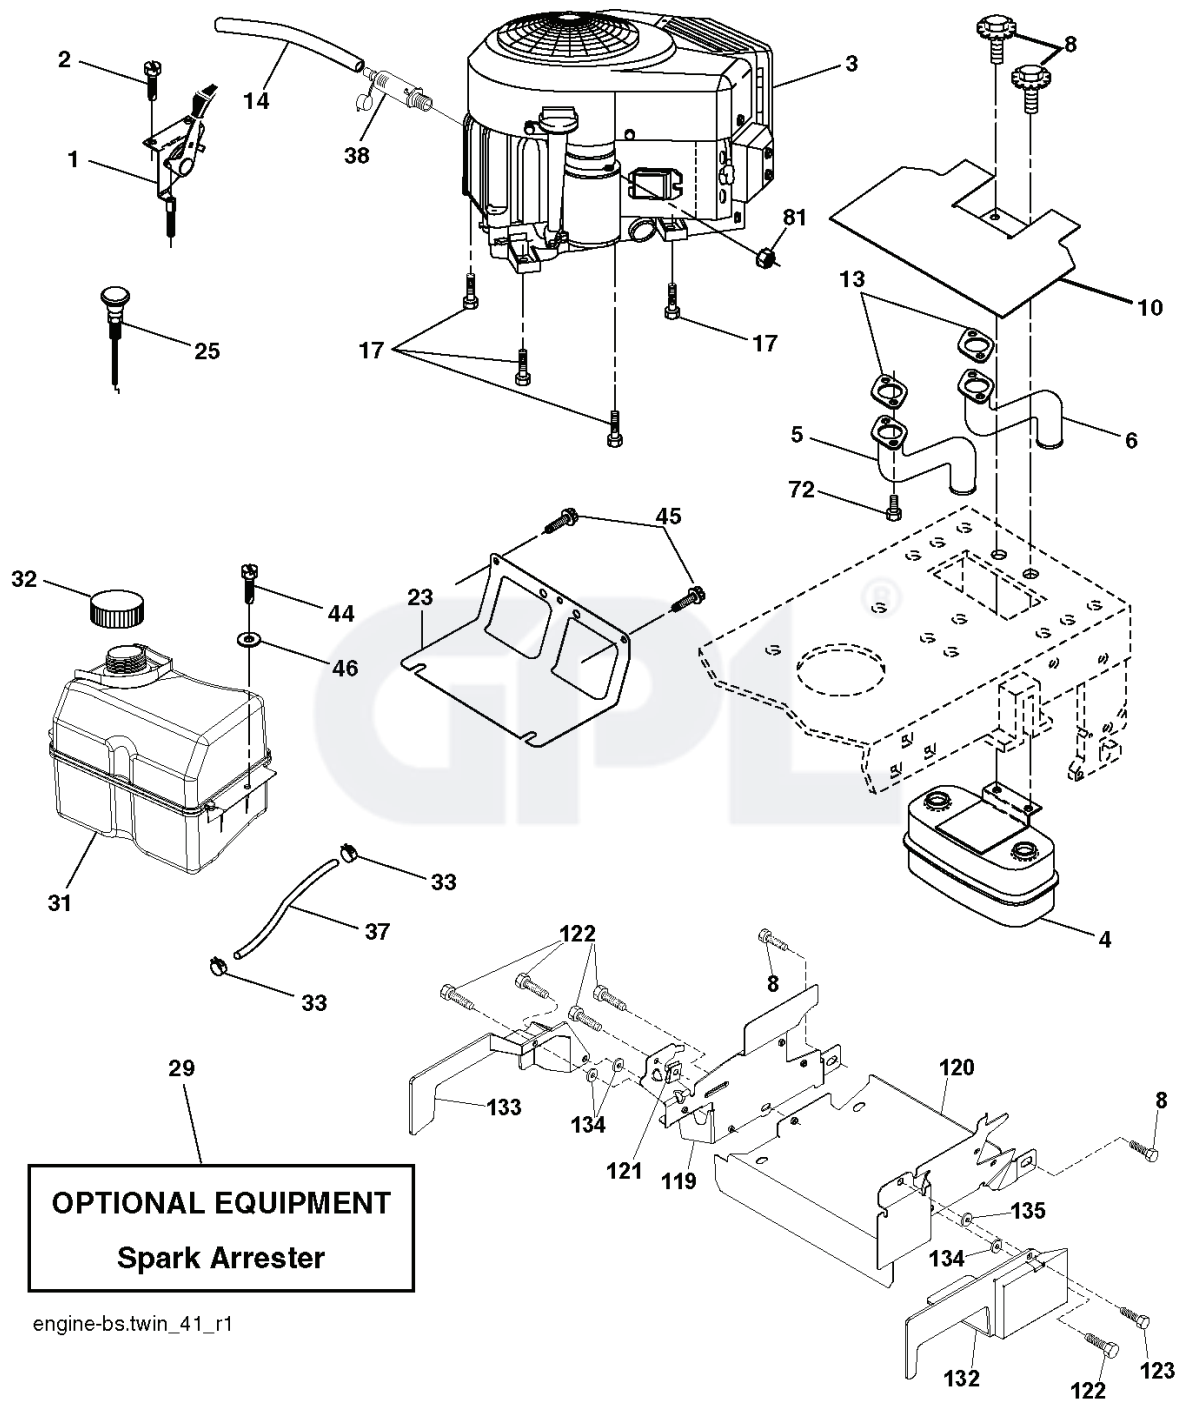

REF.	PART NO.	DESCRIPTION	REMARK	QTY.	KIT
197	532169613	SLEEVE		1	
199	532169612	SCREW		1	
200	872140508	BOLT		1	
207	532169845	WASHER		1	
214	532175609	LEVER		1	
215	532175652	ROD		1	
243	532190736	BRACKET		1	
252	819131616	WASHER		1	
254	817000616	SCREW		1	
255	532175608	SHAFT		1	
258	532178062	CLIP		1	
259	532180212	BRACKET		1	
261	532131494	PULLEY		1	
262	872110622	BOLT		1	
263	817000612	SCREW		1	
264	532197607	BRACKET		1	
266	532182061	PROTECTOR		1	
279	872110616	BOLT		1	
292	532400271	SPACER		1	
295	532179114	PULLEY		1	
296	532420920	SHIELD		1	

C05

REF.	PART NO.	DESCRIPTION	REMARK	QTY.	KIT
1	532163465	BATTERY		1	
2	874760412	BOLT		1	
16	532176138	MICRO SWITCH		1	
21	532175688	HARNESS		1	
22	532004152	BULB		1	
24	532421299	CABLE		1	
25	532165987	CABLE		1	
26	532175158	FUSE		1	
27	873510400	NUT		1	
28	532127725	CABLE		1	
29	532192749	SWITCH.SEAT.DP W/RAMPS		1	
30	532193350	IGNITION MODULE		1	
33	532411935	KEY		1	
34	532110712	SWITCH		1	
40	532197439	HARNESS		1	
41	871110408	BOLT		1	
42	532131563	COVER		1	
43	532192507	SOLENOID		1	
45	532422943	GAUGE		1	
46	532422944	GAUGE		1	
50	532174651	SWITCH		1	
58	532169419	BUZZER		1	
59	532180379	SWITCH FBI		1	
66	817490608	SCREW		1	
79	532175242	HOLDER		1	
81	532109748	RELAY		1	
92	532196615	CABLE ASSY		1	
93	532192540	SCREW		1	
94	532191834	MODULE.REVERSE.ROS		1	

sea_t_t.knob_7(CRD)

REF.	PART NO.	DESCRIPTION	REMARK	QTY.	KIT
1	532401043	SEAT		1	
2	532140551	BRACKET		1	
3	871110616	SCREW		1	
4	819131610	WASHER		1	
5	532145006	CLIP		1	
6	873800600	NUT		1	
7	532124181	SPRING		1	
8	817000616	SCREW		1	
9	819131614	WASHER		1	
10	532195530	BERCEAU DE SIEGE CONDUCTEUR		1	
11	532166369	WING NUT		1	
12	532174648	BRACKET		1	
13	532121248	BUSHING		1	
14	872050412	BOLT		1	
15	532121249	SPACER		1	
16	532123740	SPRING		1	
17	532123976	LOCKNUT		1	
21	532171852	BOLT		1	
22	873800500	LOCK NUT		1	
24	819171912	WASHER		1	
25	532127018	BOLT		1	