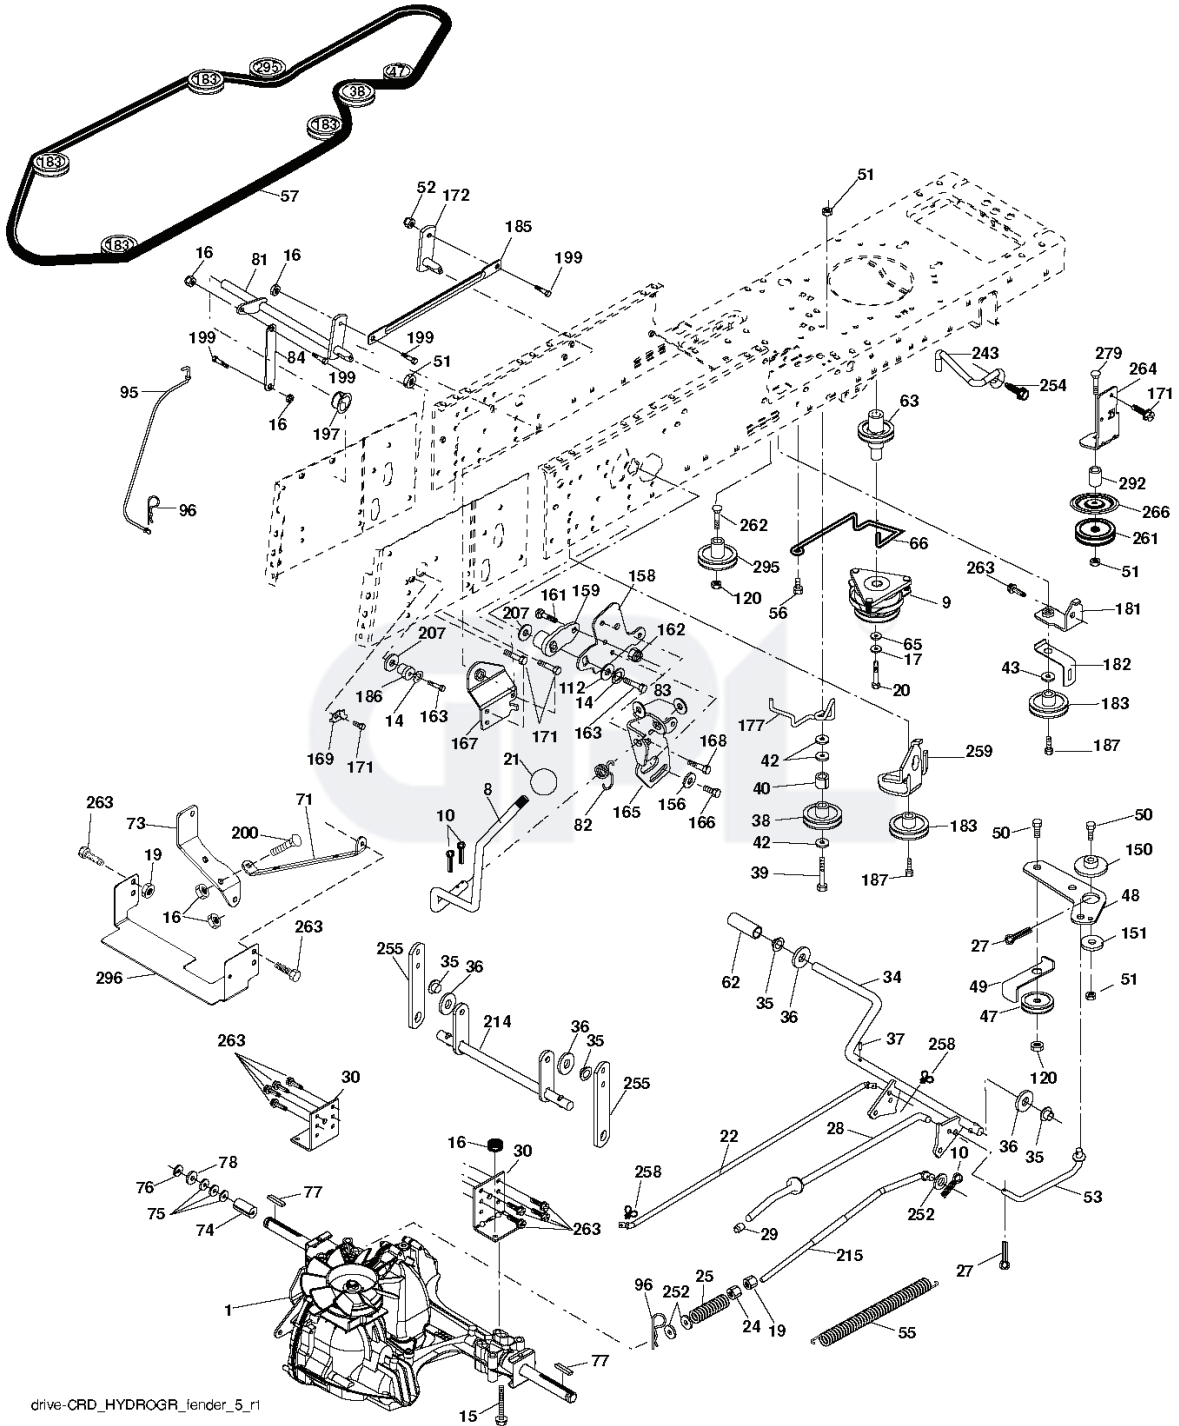

LT 2223 CMA2, 96061024300, 2009-01

SPARE PARTS LIST

Bagger Asy (CRD)_14_r1

REF.	PART NO.	DESCRIPTION	REMARK	QTY.	KIT
1	532165249	ROD		1	
3	532123976	LOCKNUT		1	
4	532169916	HANDLE		1	
5	874981024	SCREW		1	
6	874981032	SCREW		1	
7	873401000	NUT		1	
8	532181354	COVER		1	
9	872140418	BOLT		1	
10	532181282	TUBE		1	
11	532165719	ROD		1	
12	532188848	BRACKET		1	
13	874760612	BOLT		1	
14	874520636	BOLT		1	
15	532124670	RETAINER RING		1	
16	873900600	NUT		1	
17	872140506	BOLT		1	
19	873900500	NUT		1	
20	532188847	BRACKET		1	
21	532406180	COLLECTION BAG		1	
22	532165781	CLAMP		1	
24	532165783	FRAME		1	
25	532193705	PIPE		1	
28	532165787	HANDLE		1	
31	532169484	PIN		1	
32	532126875	RIVET		1	
33	532169380	PLUG		1	
34	532165570	HANDLE		1	
35	532165572	PIN RETAINING SCREW		1	
36	819132012	WASHER		1	
37	532175401	PLUG		1	
38	872010520	BOLT		1	
39	532416257	SEALING		1	
41	532169683	BRACKET		1	
43	532174083	PLUG		1	
46	872110510	BOLT		1	
47	532193704	PIPE		1	
49	532193305	ROD		1	
50	873800500	LOCK NUT		1	
51	532199903	LATCH		1	
53	873510400	NUT		1	
54	872140406	BOLT		1	

REF.	PART NO.	DESCRIPTION	REMARK	QTY.	KIT
1	532400389	LABEL		1	
2	532196841	DECAL		1	
3	532433131	DECAL		1	
5	532401146	DECAL		1	
6	532180432	DECAL		1	
7	532422994	DECAL		1	
8	532183931	DECAL		1	
9	532422685	DECAL		1	
10	532145005	DECAL		1	
11	532182166	DECAL		1	
12	532159737	DECAL		1	
13	532180435	DECAL		1	
14	532159736	DECAL		1	
15	532140837	DECAL		1	
16	532166960	DECAL		1	
17	532166286	DECAL		1	
18	532409153	DECAL		1	
19	532408674	DECAL		1	
20	532183930	DECAL		1	
--	532166960	DECAL		1	
--	532181091	PLATE		1	
--	532181090	PLATE		1	
--	532408445	OPERATOR'S MANUAL		1	