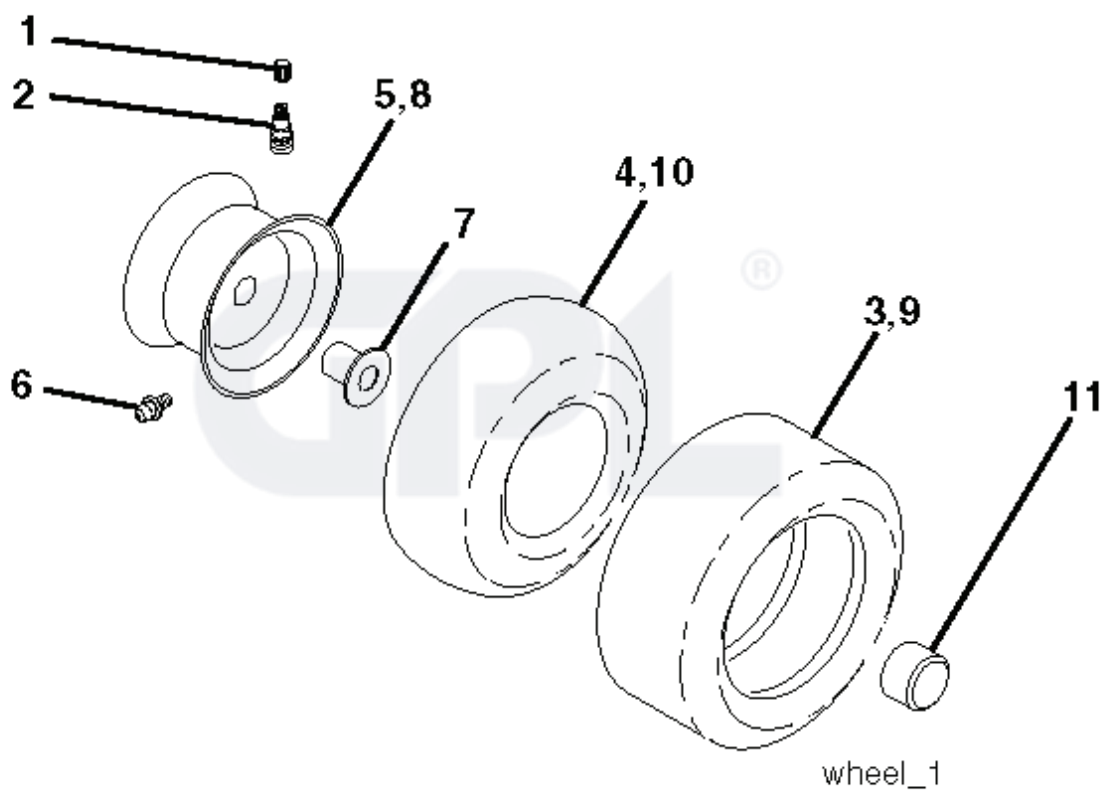

sea_t_t.knob_7(CRD)

REF.	PART NO.	DESCRIPTION	REMARK	QTY.	KIT
1	532401043	SEAT		1	
2	532140551	BRACKET		1	
3	871110616	SCREW		1	
4	819131610	WASHER		1	
5	532145006	CLIP		1	
6	873800600	NUT		1	
7	532124181	SPRING		1	
8	817000616	SCREW		1	
9	819131614	WASHER		1	
10	532195530	BERCEAU DE SIEGE CONDUCTEUR		1	
11	532166369	WING NUT		1	
12	532174648	BRACKET		1	
13	532121248	BUSHING		1	
14	872050412	BOLT		1	
15	532121249	SPACER		1	
16	532123740	SPRING		1	
17	532123976	LOCKNUT		1	
21	532171852	BOLT		1	
22	873800500	LOCK NUT		1	
24	819171912	WASHER		1	
25	532127018	BOLT		1	

REF.	PART NO.	DESCRIPTION	REMARK	QTY.	KIT
1	532424146	STEERING WHEEL		1	
2	532193542	AXLE		1	
3	532169840	SPINDLE		1	
4	532169839	SPINDLE		1	
5	532124931	WASHER		1	
6	532121748	WASHER		1	
8	812000029	RETAINER RING		1	
10	532175121	ROD		1	
11	810040600	WASHER		1	
12	873940800	NUT		1	
13	532136518	PIPE		1	
15	532145212	NUT		1	
17	532177883	SHAFT		1	
29	817000612	SCREW		1	
32	532171888	ROD		1	
33	819111216	WASHER		1	
34	810040500	WASHER		1	
35	873540500	NUT		1	
36	532155105	BUSHING		1	
37	532152927	SCREW		1	
38	532424147	HUB CAP		1	
39	819183812	WASHER		1	
40	873540600	NUT		1	
41	532186737	ADAPTER		1	
42	532411425	STEERING COLUMN		1	
43	532121749	WASHER		1	
46	532121232	HUB CAP		1	
65	532414736	SPACER		1	
67	872110618	BOLT		1	
68	532169827	SHAFT		1	
71	532175146	STEERING GEAR		1	
82	532199978	SUPPORT ESSIEU AVANT		1	
87	532173966	WASHER		1	
88	532175118	BOLT		1	
91	532175553	SPRING		1	
95	532188967	WASHER		1	
118	532406013	BEARING		1	

REF.	PART NO.	DESCRIPTION	REMARK	QTY.	KIT
1	532059192	CAP VALVE		1	
2	532065139	NIPPLE		1	
3	532106222	TIRE		1	
4	532059904	HOSE		1	
5	532138336	RIM		1	
6	532124957	FITTING		1	
7	532124959	BEARING		1	
8	532138337	RIM SPROCKET		1	
9	532122082	TIRE		1	
10	532124926	HOSE		1	
11	532175039	HUB CAP		1	
--	532144334	SEALING FOAM		1	