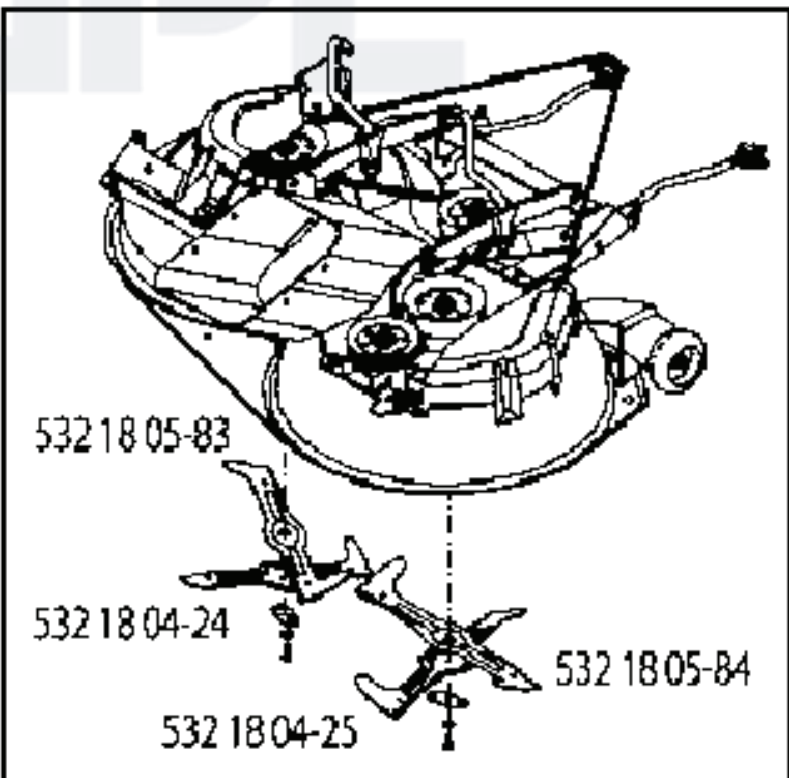

sea_t_t.knob_7(CRD)

REF.	PART NO.	DESCRIPTION	REMARK	QTY.	KIT
1	532401043	SEAT		1	
2	532140551	BRACKET		1	
3	871110616	SCREW		1	
4	819131610	WASHER		1	
5	532145006	CLIP		1	
6	873800600	NUT		1	
7	532124181	SPRING		1	
8	817000616	SCREW		1	
9	819131614	WASHER		1	
10	532195530	BERCEAU DE SIEGE CONDUCTEUR		1	
11	532166369	WING NUT		1	
12	532174648	BRACKET		1	
13	532121248	BUSHING		1	
14	872050412	BOLT		1	
15	532121249	SPACER		1	
16	532123740	SPRING		1	
17	532123976	LOCKNUT		1	
21	532171852	BOLT		1	
22	873800500	LOCK NUT		1	
24	819171912	WASHER		1	
25	532127018	BOLT		1	

REF.	PART NO.	DESCRIPTION	REMARK	QTY.	KIT
1	532424146	STEERING WHEEL		1	
2	532193542	AXLE		1	
3	532169840	SPINDLE		1	
4	532169839	SPINDLE		1	
5	532124931	WASHER		1	
6	532121748	WASHER		1	
8	812000029	RETAINER RING		1	
10	532175121	ROD		1	
11	810040600	WASHER		1	
12	873940800	NUT		1	
13	532136518	PIPE		1	
15	532145212	NUT		1	
17	532177883	SHAFT		1	
29	817000612	SCREW		1	
32	532171888	ROD		1	
33	819111216	WASHER		1	
34	810040500	WASHER		1	
35	873540500	NUT		1	
36	532155105	BUSHING		1	
37	532152927	SCREW		1	
38	532424147	HUB CAP		1	
39	819183812	WASHER		1	
40	873540600	NUT		1	
41	532186737	ADAPTER		1	
42	532411425	STEERING COLUMN		1	
43	532121749	WASHER		1	
46	532121232	HUB CAP		1	
65	532414736	SPACER		1	
67	872110618	BOLT		1	
68	532169827	SHAFT		1	
71	532175146	STEERING GEAR		1	
82	532199978	SUPPORT ESSIEU AVANT		1	
87	532173966	WASHER		1	
88	532175118	BOLT		1	
91	532175553	SPRING		1	
95	532188967	WASHER		1	
118	532406013	BEARING		1	

REF.	PART NO.	DESCRIPTION	REMARK	QTY.	KIT
1	532059192	CAP VALVE		1	
2	532065139	NIPPLE		1	
3	532106222	TIRE		1	
4	532059904	HOSE		1	
5	532138336	RIM		1	
6	532124957	FITTING		1	
7	532124959	BEARING		1	
8	532138337	RIM SPROCKET		1	
9	532122082	TIRE		1	
10	532124926	HOSE		1	
11	532175039	HUB CAP		1	
--	532144334	SEALING FOAM		1	