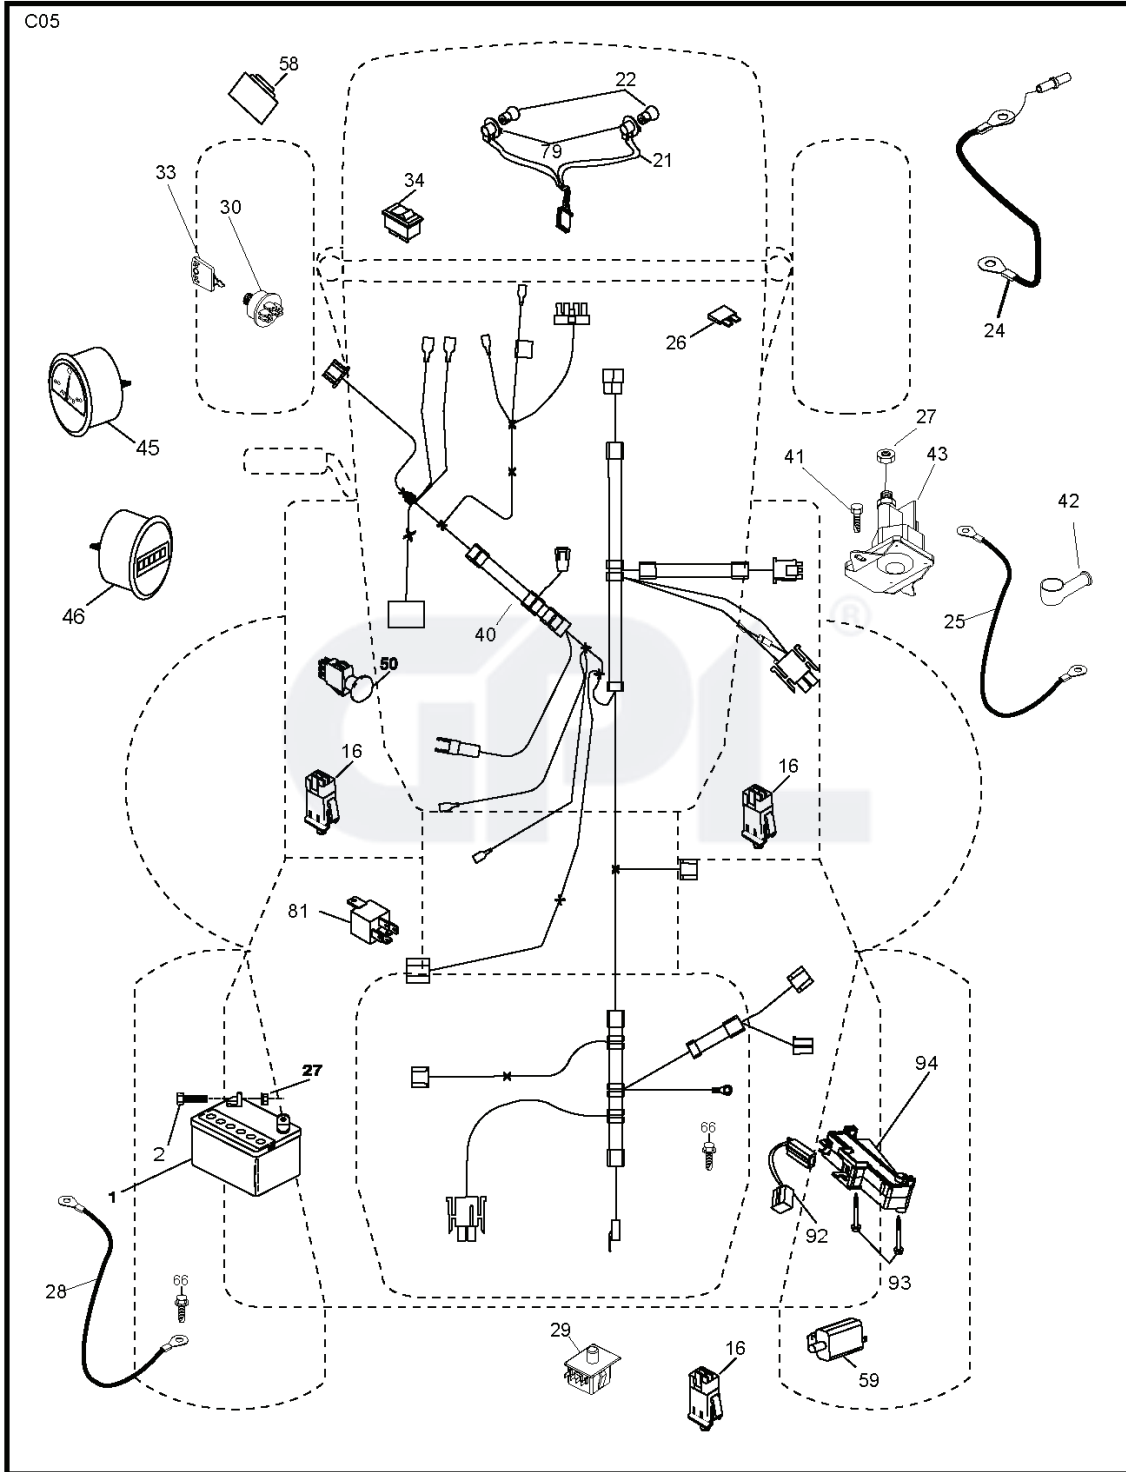

C05

REF.	PART NO.	DESCRIPTION	REMARK	QTY.	KIT
1	532163465	BATTERY		1	
2	874760412	BOLT		1	
16	532176138	MICRO SWITCH		1	
21	532175688	HARNESS		1	
22	532004152	BULB		1	
24	532421299	CABLE		1	
25	532165987	CABLE		1	
26	532175158	FUSE		1	
27	873510400	NUT		1	
28	532127725	CABLE		1	
29	532192749	SWITCH.SEAT.DP W/RAMPS		1	
30	532193350	IGNITION MODULE		1	
33	532411935	KEY		1	
34	532110712	SWITCH		1	
40	532197439	HARNESS		1	
41	871110408	BOLT		1	
42	532131563	COVER		1	
43	532192507	SOLENOID		1	
45	532422943	GAUGE		1	
46	532422944	GAUGE		1	
50	532174651	SWITCH		1	
58	532169419	BUZZER		1	
59	532180379	SWITCH FBI		1	
66	817490608	SCREW		1	
79	532175242	HOLDER		1	
81	532109748	RELAY		1	
92	532196615	CABLE ASSY		1	
93	532192540	SCREW		1	
94	532191834	MODULE.REVERSE.ROS		1