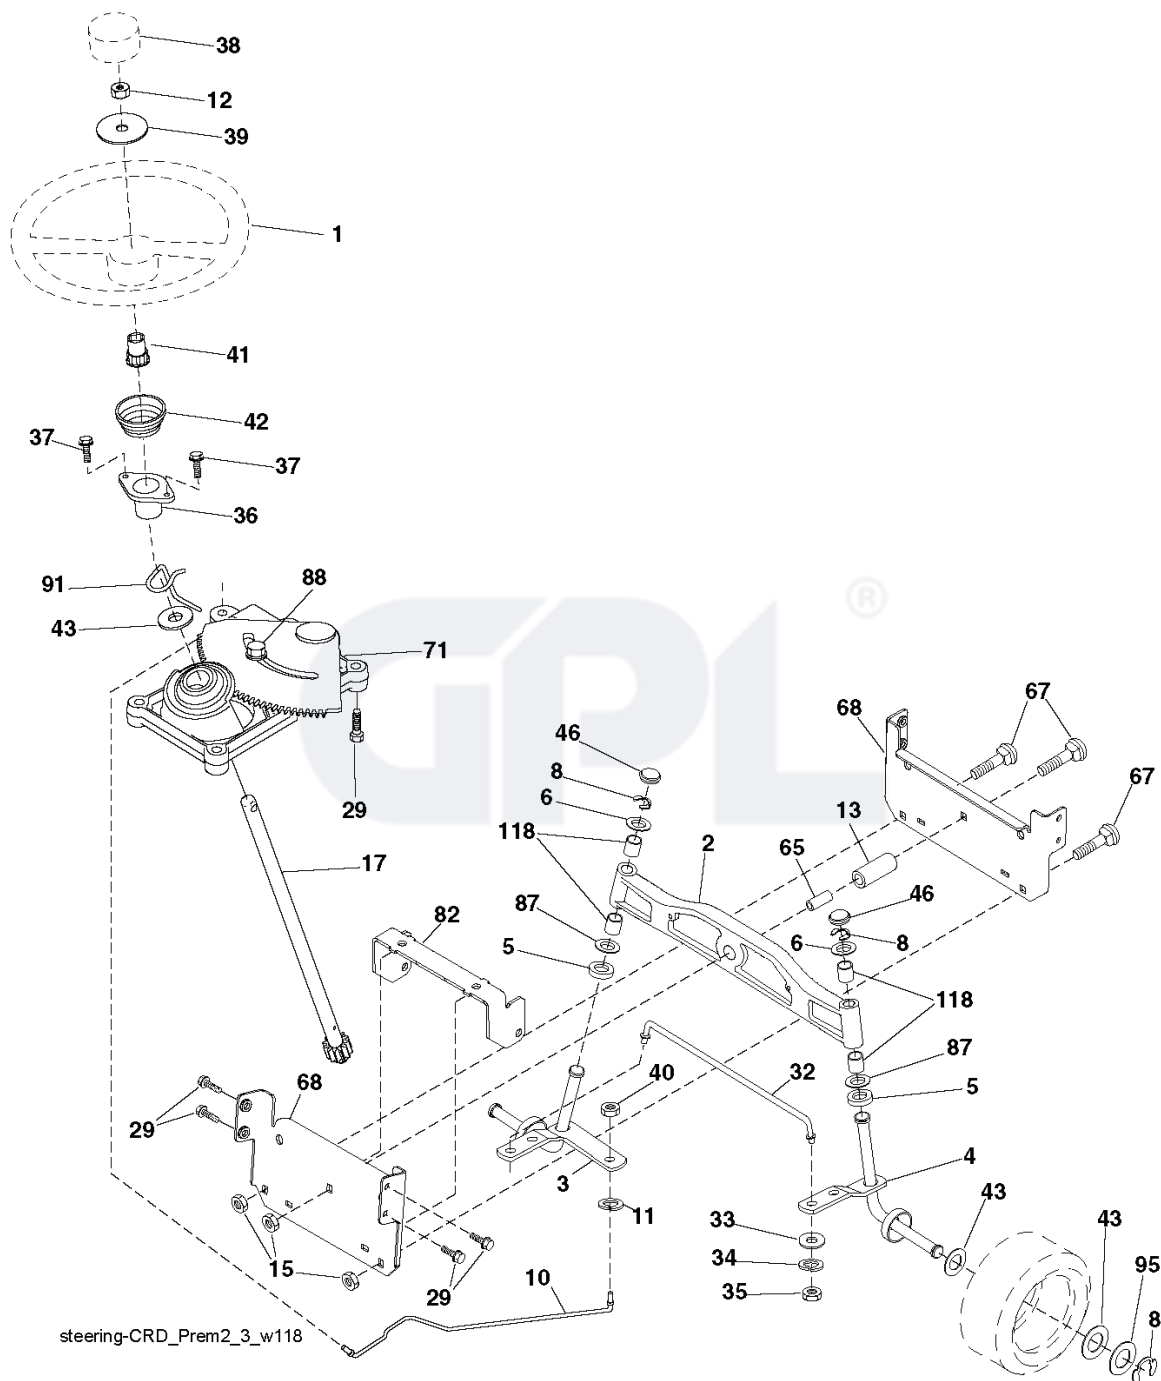

REF.	PART NO.	DESCRIPTION	REMARK	QTY.	KIT
1	532400389	LABEL		1	
2	532196841	DECAL		1	
3	532433131	DECAL		1	
5	532401146	DECAL		1	
6	532180432	DECAL		1	
7	532422994	DECAL		1	
8	532183931	DECAL		1	
9	532422685	DECAL		1	
10	532145005	DECAL		1	
11	532182166	DECAL		1	
12	532159737	DECAL		1	
13	532180435	DECAL		1	
14	532159736	DECAL		1	
15	532140837	DECAL		1	
16	532166960	DECAL		1	
17	532166286	DECAL		1	
18	532409153	DECAL		1	
19	532408674	DECAL		1	
20	532183930	DECAL		1	
--	532166960	DECAL		1	
--	532181091	PLATE		1	
--	532181090	PLATE		1	
--	532408445	OPERATOR'S MANUAL		1	

C05

REF.	PART NO.	DESCRIPTION	REMARK	QTY.	KIT
1	532163465	BATTERY		1	
2	874760412	BOLT		1	
16	532176138	MICRO SWITCH		1	
21	532175688	HARNESS		1	
22	532004152	BULB		1	
24	532421299	CABLE		1	
25	532165987	CABLE		1	
26	532175158	FUSE		1	
27	873510400	NUT		1	
28	532127725	CABLE		1	
29	532192749	SWITCH.SEAT.DP W/RAMPS		1	
30	532193350	IGNITION MODULE		1	
33	532411935	KEY		1	
34	532110712	SWITCH		1	
40	532197439	HARNESS		1	
41	871110408	BOLT		1	
42	532131563	COVER		1	
43	532192507	SOLENOID		1	
45	532422943	GAUGE		1	
46	532422944	GAUGE		1	
50	532174651	SWITCH		1	
58	532169419	BUZZER		1	
59	532180379	SWITCH FBI		1	
66	817490608	SCREW		1	
79	532175242	HOLDER		1	
81	532109748	RELAY		1	
92	532196615	CABLE ASSY		1	
93	532192540	SCREW		1	
94	532191834	MODULE.REVERSE.ROS		1	

sea_t_t.knob_7(CRD)

REF.	PART NO.	DESCRIPTION	REMARK	QTY.	KIT
1	532401043	SEAT		1	
2	532140551	BRACKET		1	
3	871110616	SCREW		1	
4	819131610	WASHER		1	
5	532145006	CLIP		1	
6	873800600	NUT		1	
7	532124181	SPRING		1	
8	817000616	SCREW		1	
9	819131614	WASHER		1	
10	532195530	BERCEAU DE SIEGE CONDUCTEUR		1	
11	532166369	WING NUT		1	
12	532174648	BRACKET		1	
13	532121248	BUSHING		1	
14	872050412	BOLT		1	
15	532121249	SPACER		1	
16	532123740	SPRING		1	
17	532123976	LOCKNUT		1	
21	532171852	BOLT		1	
22	873800500	LOCK NUT		1	
24	819171912	WASHER		1	
25	532127018	BOLT		1	