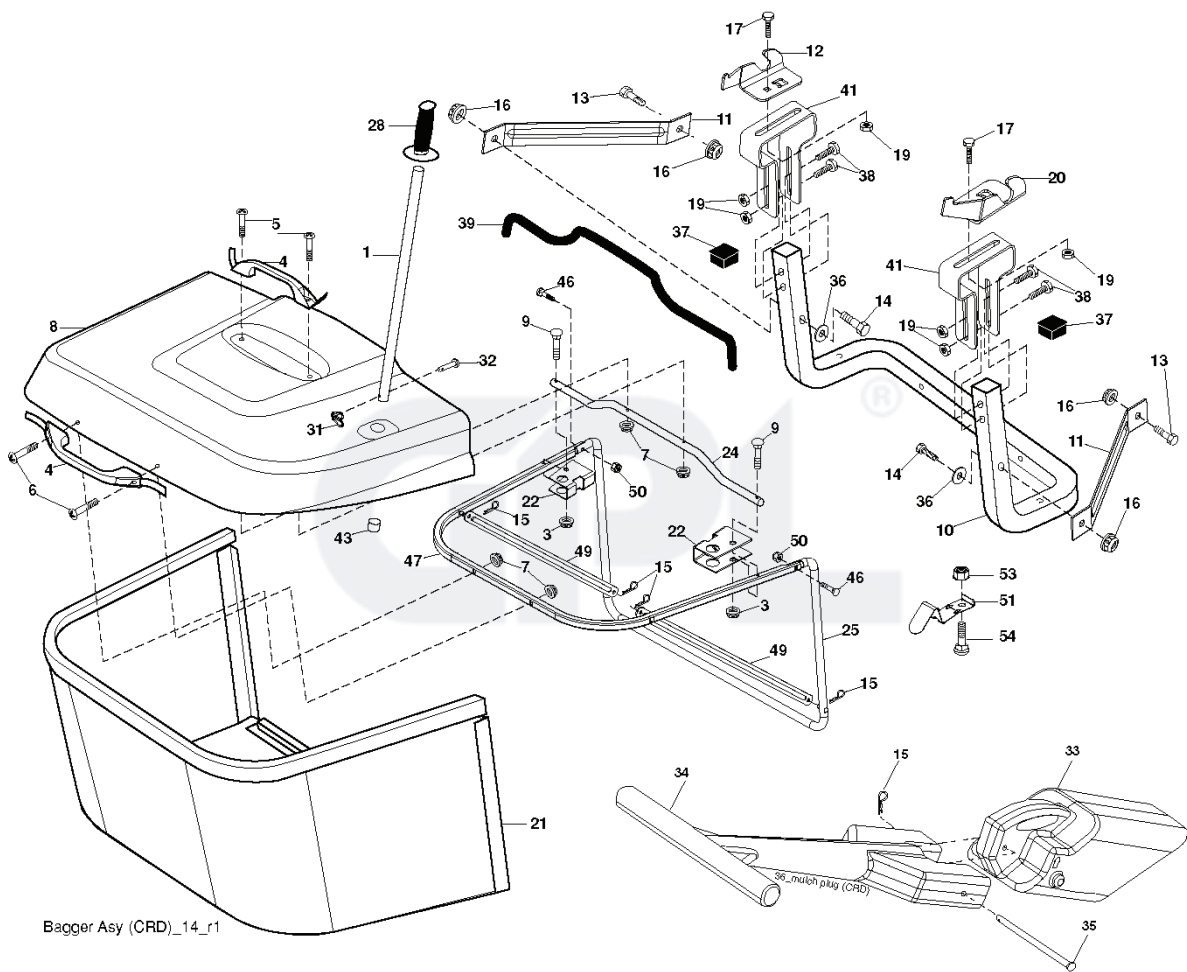

LT 2223 CMA2, 96061024300, 2009-01

SPARE PARTS LIST

Bagger Asy (CRD)_14_r1

REF.	PART NO.	DESCRIPTION	REMARK	QTY.	KIT
1	532165249	ROD		1	
3	532123976	LOCKNUT		1	
4	532169916	HANDLE		1	
5	874981024	SCREW		1	
6	874981032	SCREW		1	
7	873401000	NUT		1	
8	532181354	COVER		1	
9	872140418	BOLT		1	
10	532181282	TUBE		1	
11	532165719	ROD		1	
12	532188848	BRACKET		1	
13	874760612	BOLT		1	
14	874520636	BOLT		1	
15	532124670	RETAINER RING		1	
16	873900600	NUT		1	
17	872140506	BOLT		1	
19	873900500	NUT		1	
20	532188847	BRACKET		1	
21	532406180	COLLECTION BAG		1	
22	532165781	CLAMP		1	
24	532165783	FRAME		1	
25	532193705	PIPE		1	
28	532165787	HANDLE		1	
31	532169484	PIN		1	
32	532126875	RIVET		1	
33	532169380	PLUG		1	
34	532165570	HANDLE		1	
35	532165572	PIN RETAINING SCREW		1	
36	819132012	WASHER		1	
37	532175401	PLUG		1	
38	872010520	BOLT		1	
39	532416257	SEALING		1	
41	532169683	BRACKET		1	
43	532174083	PLUG		1	
46	872110510	BOLT		1	
47	532193704	PIPE		1	
49	532193305	ROD		1	
50	873800500	LOCK NUT		1	
51	532199903	LATCH		1	
53	873510400	NUT		1	
54	872140406	BOLT		1	

REF.	PART NO.	DESCRIPTION	REMARK	QTY.	KIT
1	532400389	LABEL		1	
2	532196841	DECAL		1	
3	532433131	DECAL		1	
5	532401146	DECAL		1	
6	532180432	DECAL		1	
7	532422994	DECAL		1	
8	532183931	DECAL		1	
9	532422685	DECAL		1	
10	532145005	DECAL		1	
11	532182166	DECAL		1	
12	532159737	DECAL		1	
13	532180435	DECAL		1	
14	532159736	DECAL		1	
15	532140837	DECAL		1	
16	532166960	DECAL		1	
17	532166286	DECAL		1	
18	532409153	DECAL		1	
19	532408674	DECAL		1	
20	532183930	DECAL		1	
--	532166960	DECAL		1	
--	532181091	PLATE		1	
--	532181090	PLATE		1	
--	532408445	OPERATOR'S MANUAL		1	