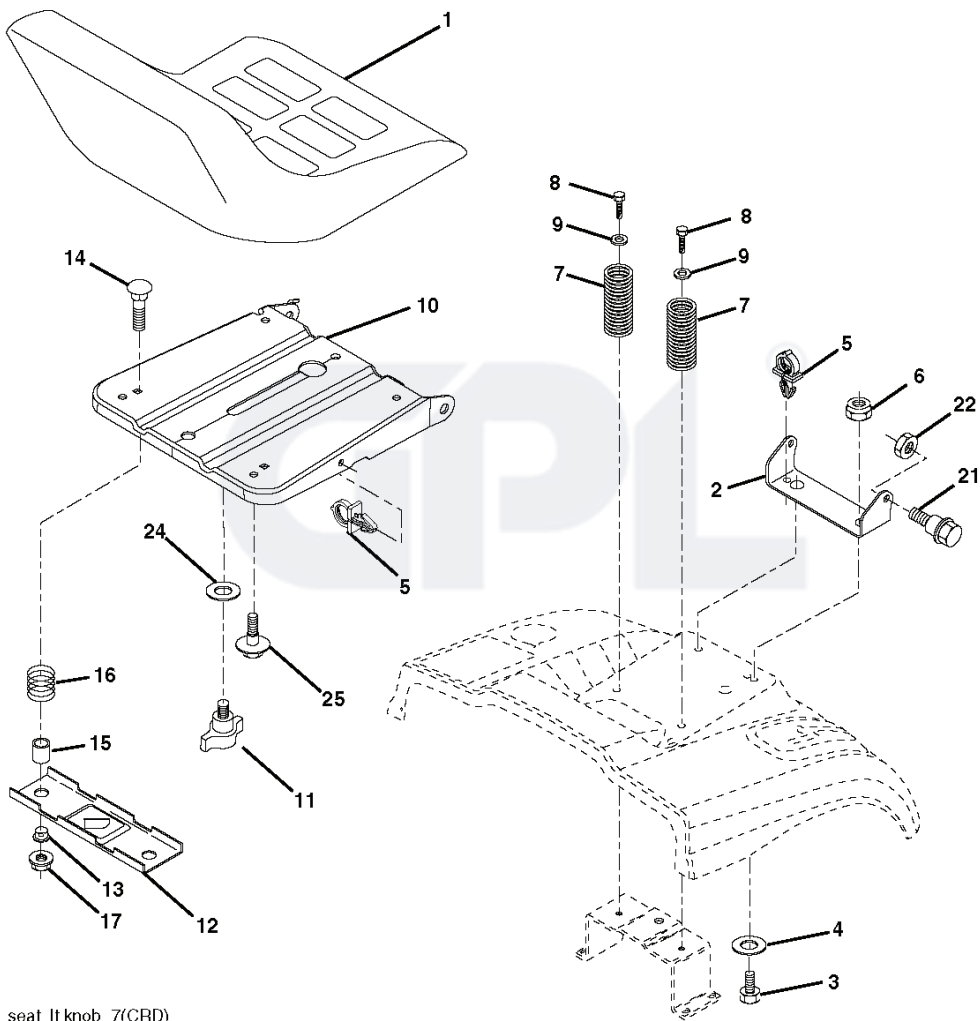

sea_t_t.knob_7(CRD)

REF.	PART NO.	DESCRIPTION	REMARK	QTY.	KIT
1	532401043	SEAT		1	
2	532140551	BRACKET		1	
3	871110616	SCREW		1	
4	819131610	WASHER		1	
5	532145006	CLIP		1	
6	873800600	NUT		1	
7	532124181	SPRING		1	
8	817000616	SCREW		1	
9	819131614	WASHER		1	
10	532195530	BERCEAU DE SIEGE CONDUCTEUR		1	
11	532166369	WING NUT		1	
12	532174648	BRACKET		1	
13	532121248	BUSHING		1	
14	872050412	BOLT		1	
15	532121249	SPACER		1	
16	532123740	SPRING		1	
17	532123976	LOCKNUT		1	
21	532171852	BOLT		1	
22	873800500	LOCK NUT		1	
24	819171912	WASHER		1	
25	532127018	BOLT		1