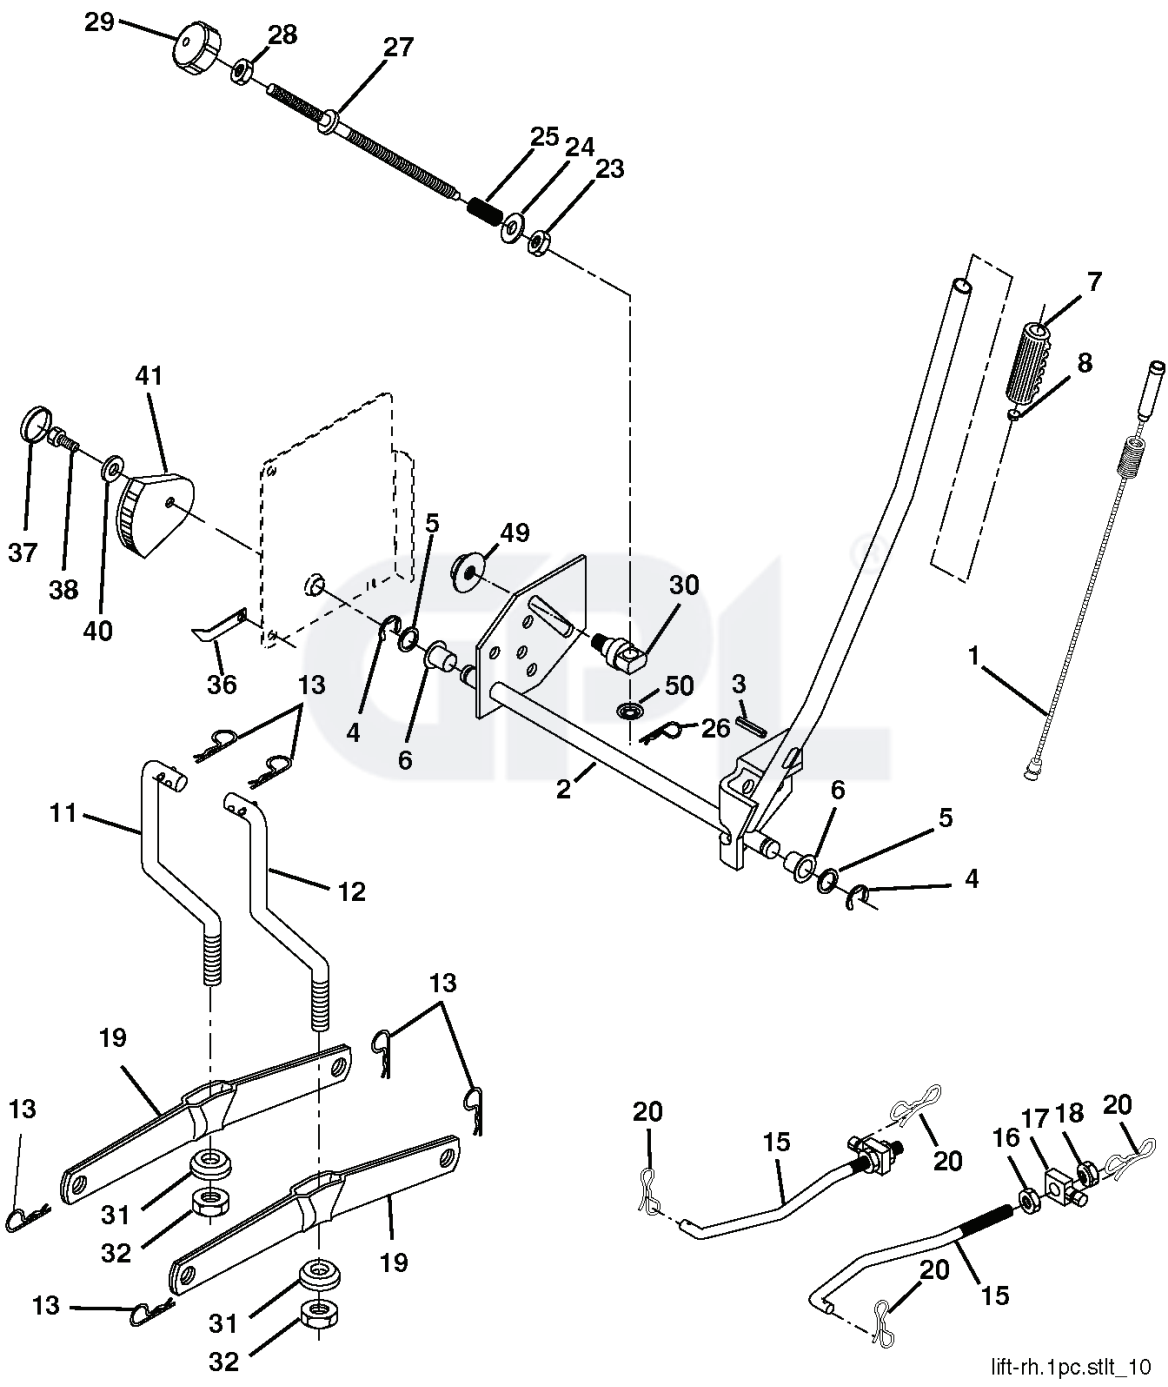

lift-rh.1pc.stlt_10

REF.	PART NO.	DESCRIPTION	REMARK	QTY.	KIT
1	532405007	PLUNGE		1	
2	532198070	SHAFT		1	
3	532188822	GROOVED PIN		1	
4	812000002	RETAINER RING		1	
5	819211621	WASHER		1	
6	532120183	BEARING		1	
7	532125631	HANDLE		1	
8	532124526	KNOB		1	
11	532165829	ROD		1	
12	532165831	ROD		1	
13	532124670	RETAINER RING		1	
15	532173288	LINK		1	
16	873350800	NUT		1	
17	532175689	BRACKET		1	
18	873800800	NUT		1	
19	532139868	LEVER		1	
20	532194209	SPRING		1	
23	532110807	NUT		1	
24	819131016	WASHER		1	
25	532164024	SPRING		1	
26	532169484	PIN		1	
27	532164543	ROD		1	
28	873350600	NUT		1	
29	532138057	KNOB		1	
30	532150233	TRUNNION		1	
31	532169865	BEARING		1	
32	873540600	NUT		1	
36	532155097	INDICATOR		1	
37	532123935	PLUG		1	
38	817060516	SCREW		1	
40	819112410	WASHER		1	
41	532123934	INDICATOR		1	
49	532145212	NUT		1	
50	532110452	NUT		1