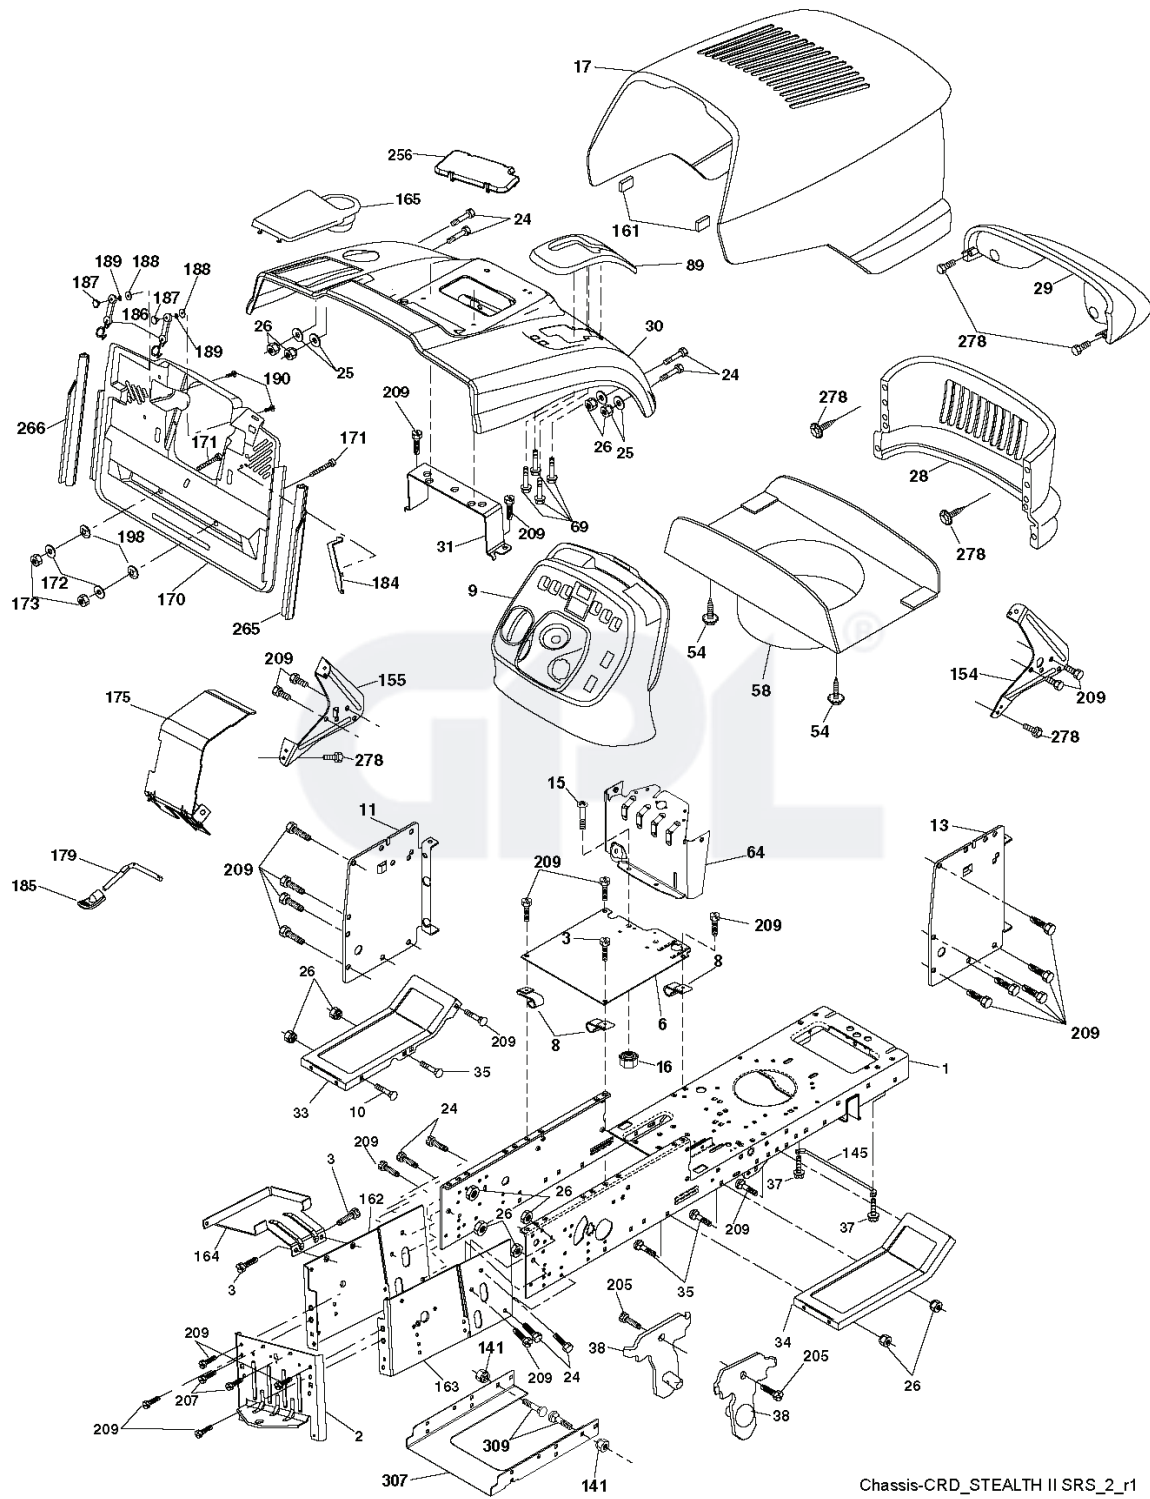

LT 2223 CMA2, 96061024300, 2009-01

SPARE PARTS LIST

Bagger Asy (CRD)_14_r1

REF.	PART NO.	DESCRIPTION	REMARK	QTY.	KIT
1	532165249	ROD		1	
3	532123976	LOCKNUT		1	
4	532169916	HANDLE		1	
5	874981024	SCREW		1	
6	874981032	SCREW		1	
7	873401000	NUT		1	
8	532181354	COVER		1	
9	872140418	BOLT		1	
10	532181282	TUBE		1	
11	532165719	ROD		1	
12	532188848	BRACKET		1	
13	874760612	BOLT		1	
14	874520636	BOLT		1	
15	532124670	RETAINER RING		1	
16	873900600	NUT		1	
17	872140506	BOLT		1	
19	873900500	NUT		1	
20	532188847	BRACKET		1	
21	532406180	COLLECTION BAG		1	
22	532165781	CLAMP		1	
24	532165783	FRAME		1	
25	532193705	PIPE		1	
28	532165787	HANDLE		1	
31	532169484	PIN		1	
32	532126875	RIVET		1	
33	532169380	PLUG		1	
34	532165570	HANDLE		1	
35	532165572	PIN RETAINING SCREW		1	
36	819132012	WASHER		1	
37	532175401	PLUG		1	
38	872010520	BOLT		1	
39	532416257	SEALING		1	
41	532169683	BRACKET		1	
43	532174083	PLUG		1	
46	872110510	BOLT		1	
47	532193704	PIPE		1	
49	532193305	ROD		1	
50	873800500	LOCK NUT		1	
51	532199903	LATCH		1	
53	873510400	NUT		1	
54	872140406	BOLT		1	

REF.	PART NO.	DESCRIPTION	REMARK	QTY.	KIT
1	532400389	LABEL		1	
2	532196841	DECAL		1	
3	532433131	DECAL		1	
5	532401146	DECAL		1	
6	532180432	DECAL		1	
7	532422994	DECAL		1	
8	532183931	DECAL		1	
9	532422685	DECAL		1	
10	532145005	DECAL		1	
11	532182166	DECAL		1	
12	532159737	DECAL		1	
13	532180435	DECAL		1	
14	532159736	DECAL		1	
15	532140837	DECAL		1	
16	532166960	DECAL		1	
17	532166286	DECAL		1	
18	532409153	DECAL		1	
19	532408674	DECAL		1	
20	532183930	DECAL		1	
--	532166960	DECAL		1	
--	532181091	PLATE		1	
--	532181090	PLATE		1	
--	532408445	OPERATOR'S MANUAL		1	