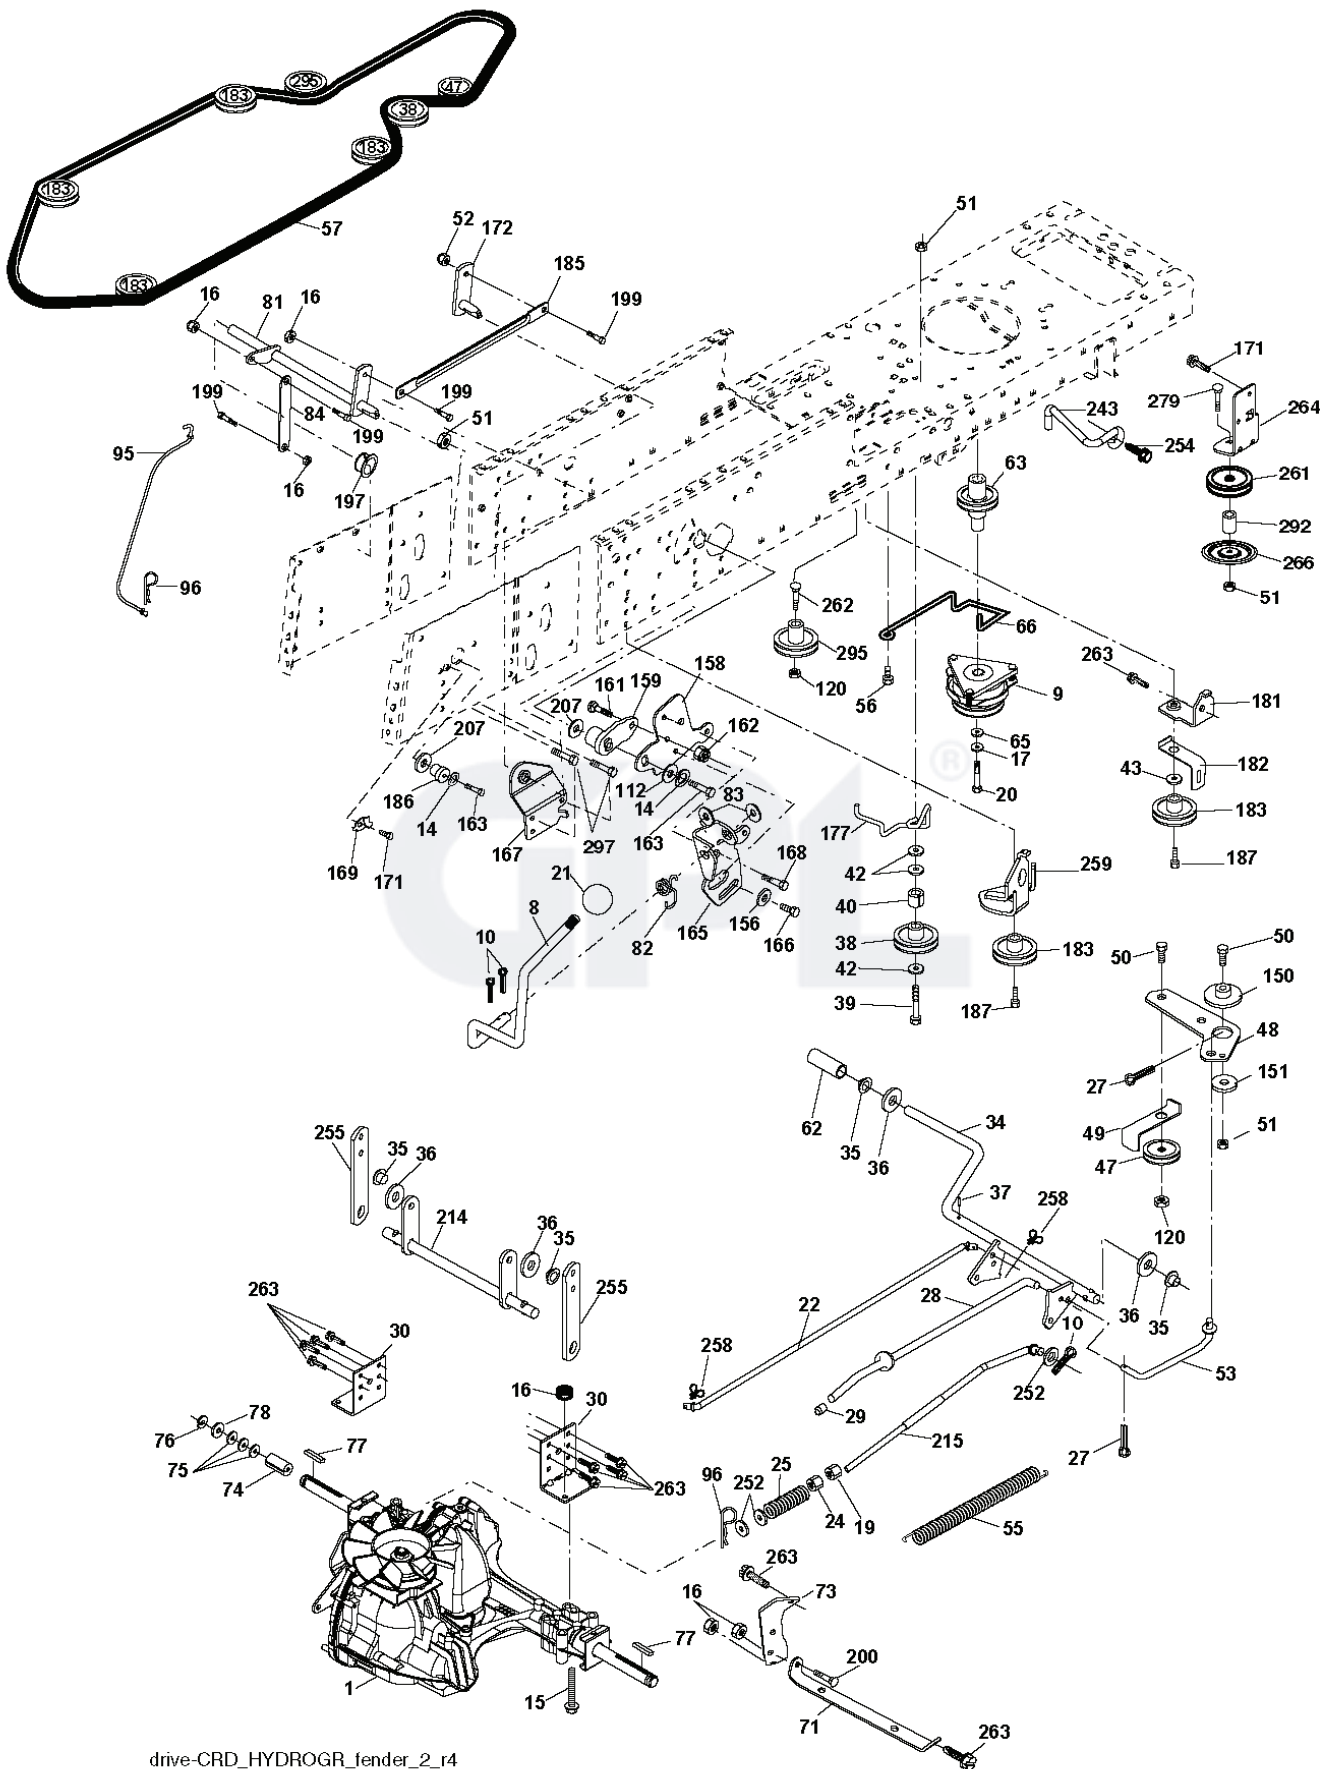

LT 2223 CMA2, 96061026800, 2010-01

SPARE PARTS LIST

Bagger Asy (CRD)_26

REF.	PART NO.	DESCRIPTION	REMARK	QTY.	KIT
3	532123976	LOCKNUT		1	
4	532169916	HANDLE		1	
5	874981024	SCREW		1	
6	874981032	SCREW		1	
7	873401000	NUT		1	
8	532181095	COVER		1	
9	872140418	BOLT		1	
10	532181282	TUBE		1	
11	532165719	ROD		1	
12	532188848	BRACKET		1	
13	874760612	BOLT		1	
14	874520636	BOLT		1	
15	532124670	RETAINER RING		1	
16	873900600	NUT		1	
17	872140506	BOLT		1	
19	873900500	NUT		1	
20	532188847	BRACKET		1	
21	532406180	COLLECTION BAG		1	
22	532428236	BRACKET		1	
24	532165783	FRAME		1	
25	532193705	PIPE		1	
33	532428683	MULCH PLUG		1	
34	532165570	HANDLE		1	
35	532165572	PIN RETAINING SCREW		1	
36	819132012	WASHER		1	
37	532175401	PLUG		1	
38	872010520	BOLT		1	
39	532416257	SEALING		1	
41	532169683	BRACKET		1	
46	872110510	BOLT		1	
47	532193704	PIPE		1	
49	532193305	ROD		1	
50	873800500	LOCK NUT		1	
51	532199903	LATCH		1	
53	873510400	NUT		1	
54	872140406	BOLT		1	
57	872140622	BOLT		1	
59	532430422	PEN		1	
60	532004929	PIN RETAINING SCREW		1	
61	532124788	RETAINER RING		1	
62	532428239	ACTUATOR		1	
63	532428238	BRACKET		1	
64	532429664	BRACKET		1	
65	532429665	BRACKET		1	
66	532430424	PLUG		1	
69	532435611	WASHER		1	
70	532435603	RIVET		1	
71	532438313	ACTUATOR		1	

REF.	PART NO.	DESCRIPTION	REMARK	QTY.	KIT
1	532400389	LABEL		1	
2	532196841	DECAL		1	
3	532433131	DECAL		1	
6	532180432	DECAL		1	
7	532422994	DECAL		1	
8	532183931	DECAL		1	
9	532422685	DECAL		1	
10	532145005	DECAL		1	
11	532182166	DECAL		1	
12	532159737	DECAL		1	
13	532180435	DECAL		1	
14	532159736	DECAL		1	
15	532140837	DECAL		1	
16	532166960	DECAL		1	
17	532166286	DECAL		1	
18	532409153	DECAL		1	
19	532408674	DECAL		1	
20	532183930	DECAL		1	
--	532181091	PLATE		1	
--	532181090	PLATE		1	