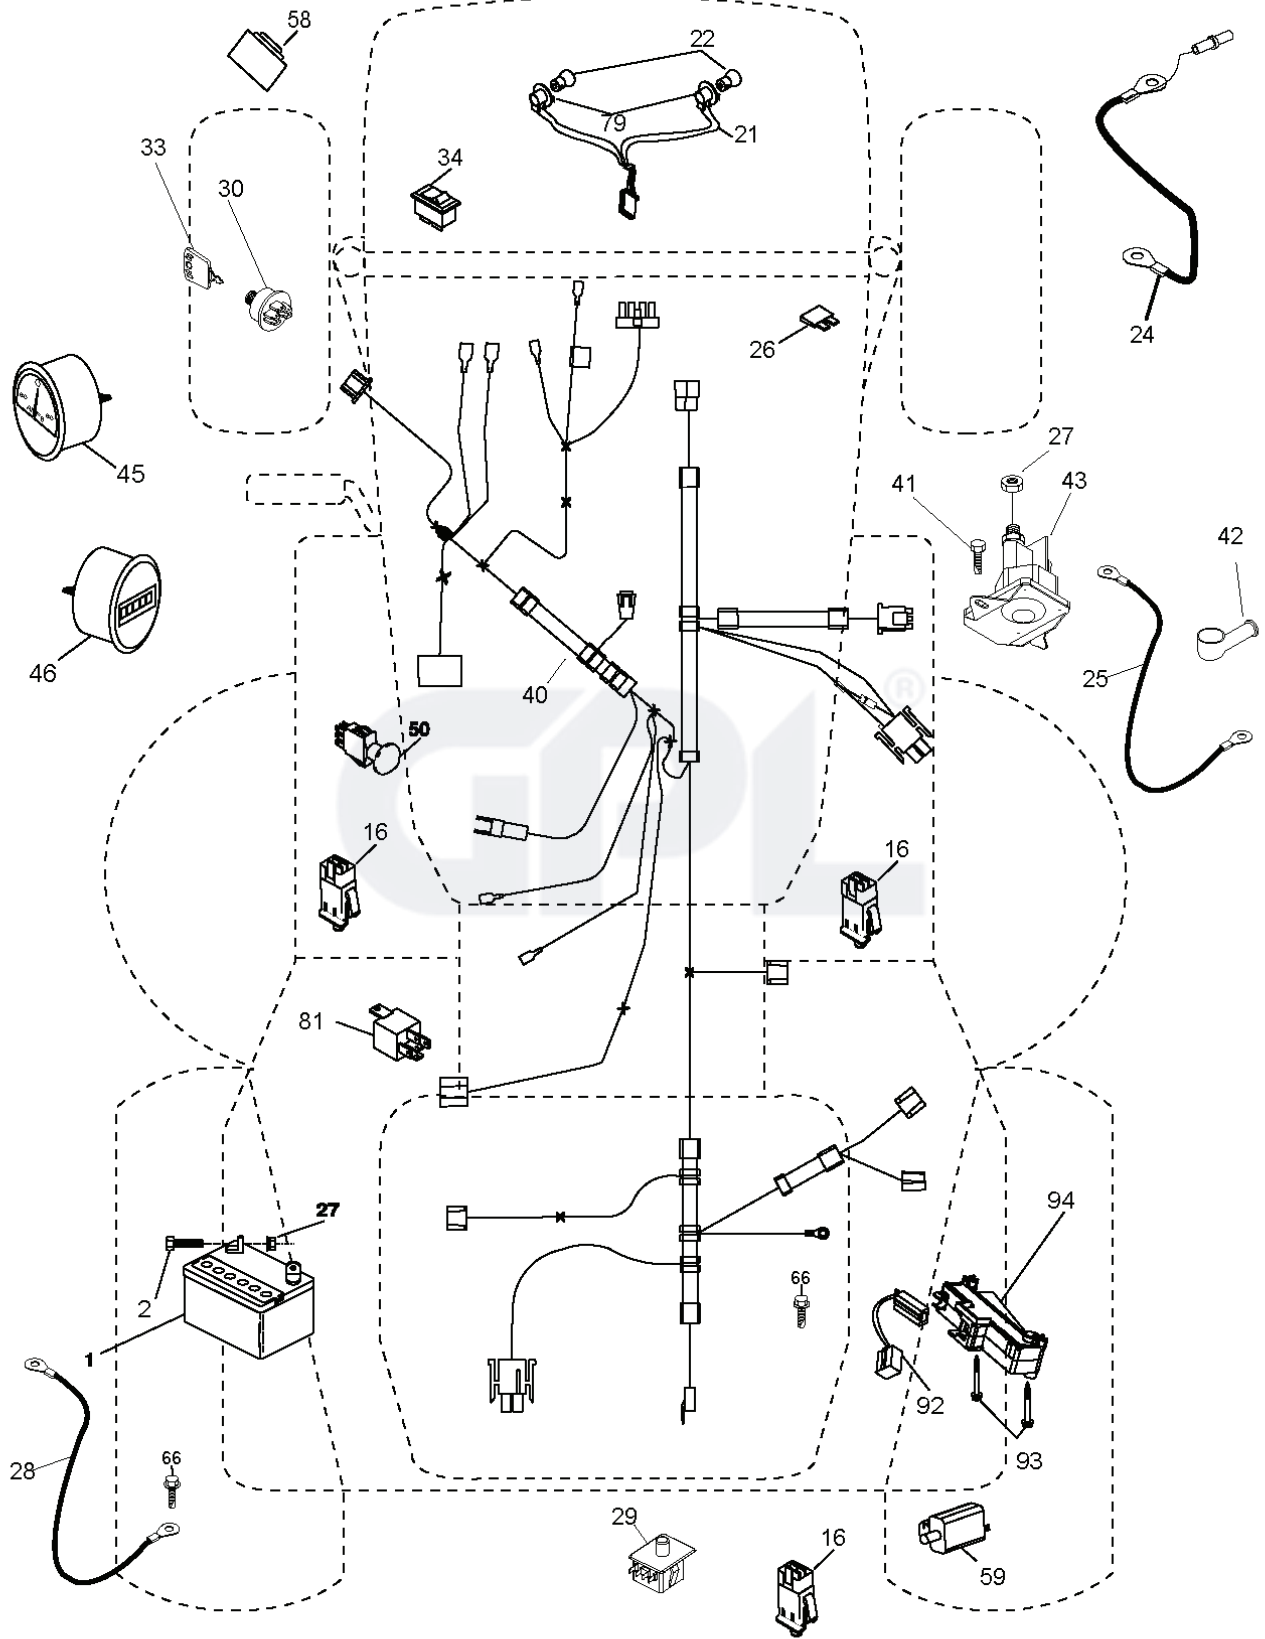

C05

REF.	PART NO.	DESCRIPTION	REMARK	QTY.	KIT
1	532163465	BATTERY		1	
2	874760412	BOLT		1	
16	532176138	MICRO SWITCH		1	
21	532175688	HARNESS		1	
22	532004152	BULB		1	
24	532421299	CABLE		1	
25	532429869	CABLE		1	
26	532175158	FUSE		1	
27	873510400	NUT		1	
28	532127725	CABLE		1	
29	532192749	SWITCH.SEAT.DP W/RAMPS		1	
30	532193350	IGNITION MODULE		1	
33	532411935	KEY		1	
34	532110712	SWITCH		1	
40	532433095	HARNESS		1	
41	871110408	BOLT		1	
42	532131563	COVER		1	
43	532192507	SOLENOID		1	
45	532422943	GAUGE		1	
46	532422944	GAUGE		1	
50	532174651	SWITCH		1	
58	532169419	BUZZER		1	
59	532180379	SWITCH FBI		1	
66	817490608	SCREW		1	
79	532175242	HOLDER		1	
81	532109748	RELAY		1	
92	532196615	CABLE ASSY		1	
93	532192540	SCREW		1	
94	532191834	MODULE.REVERSE.ROS		1