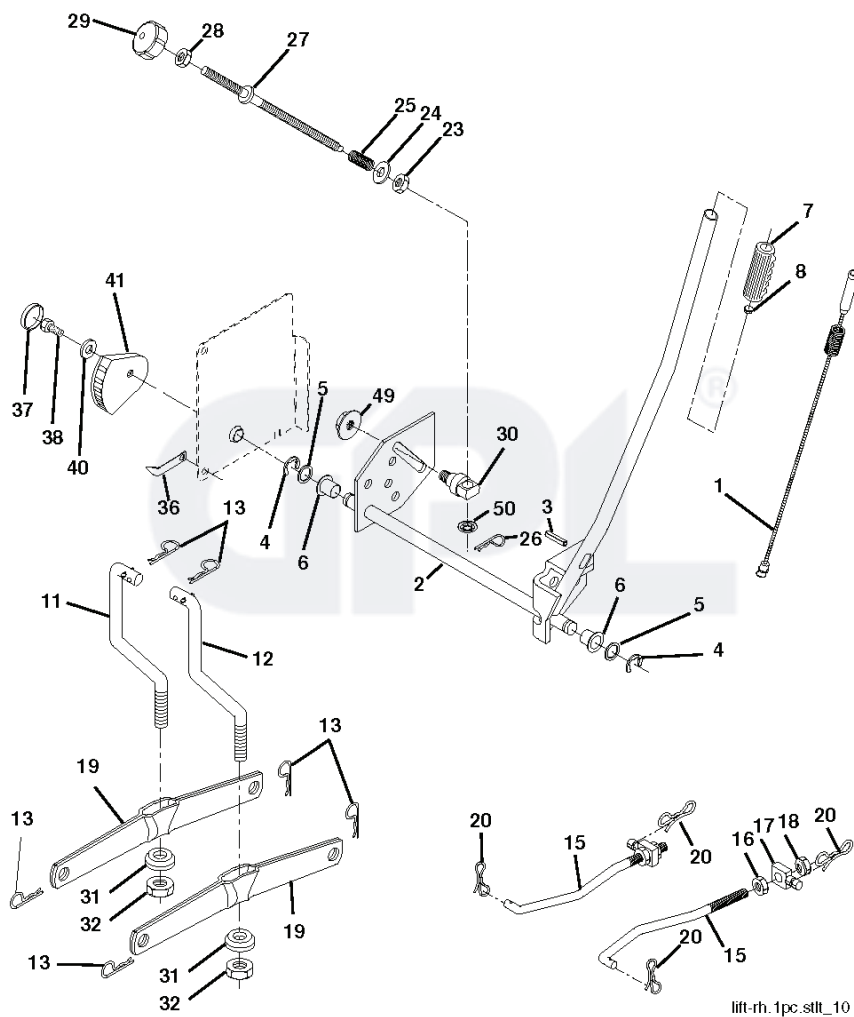

lift-rh.1pc.sltt_10

REF.	PART NO.	DESCRIPTION	REMARK	QTY.	KIT
1	532405007	PLUNGE		1	
2	532198070	SHAFT		1	
3	532188822	GROOVED PIN		1	
4	812000002	RETAINER RING		1	
5	819211621	WASHER		1	
6	532120183	BEARING		1	
7	532125631	HANDLE		1	
8	532124526	KNOB		1	
11	532165829	ROD		1	
12	532165831	ROD		1	
13	532124670	RETAINER RING		1	
15	532173288	LINK		1	
16	873350800	NUT		1	
17	532175689	BRACKET		1	
18	873800800	NUT		1	
19	532139868	LEVER		1	
20	532194209	SPRING		1	
23	532110807	NUT		1	
24	819131016	WASHER		1	
25	532164024	SPRING		1	
26	532169484	PIN		1	
27	532164543	ROD		1	
28	873350600	NUT		1	
29	532138057	KNOB		1	
30	532150233	TRUNNION		1	
31	532169865	BEARING		1	
32	873540600	NUT		1	
36	532155097	INDICATOR		1	
37	532123935	PLUG		1	
38	817060516	SCREW		1	
40	819112410	WASHER		1	
41	532123934	INDICATOR		1	
49	532145212	NUT		1	
50	532110452	NUT		1