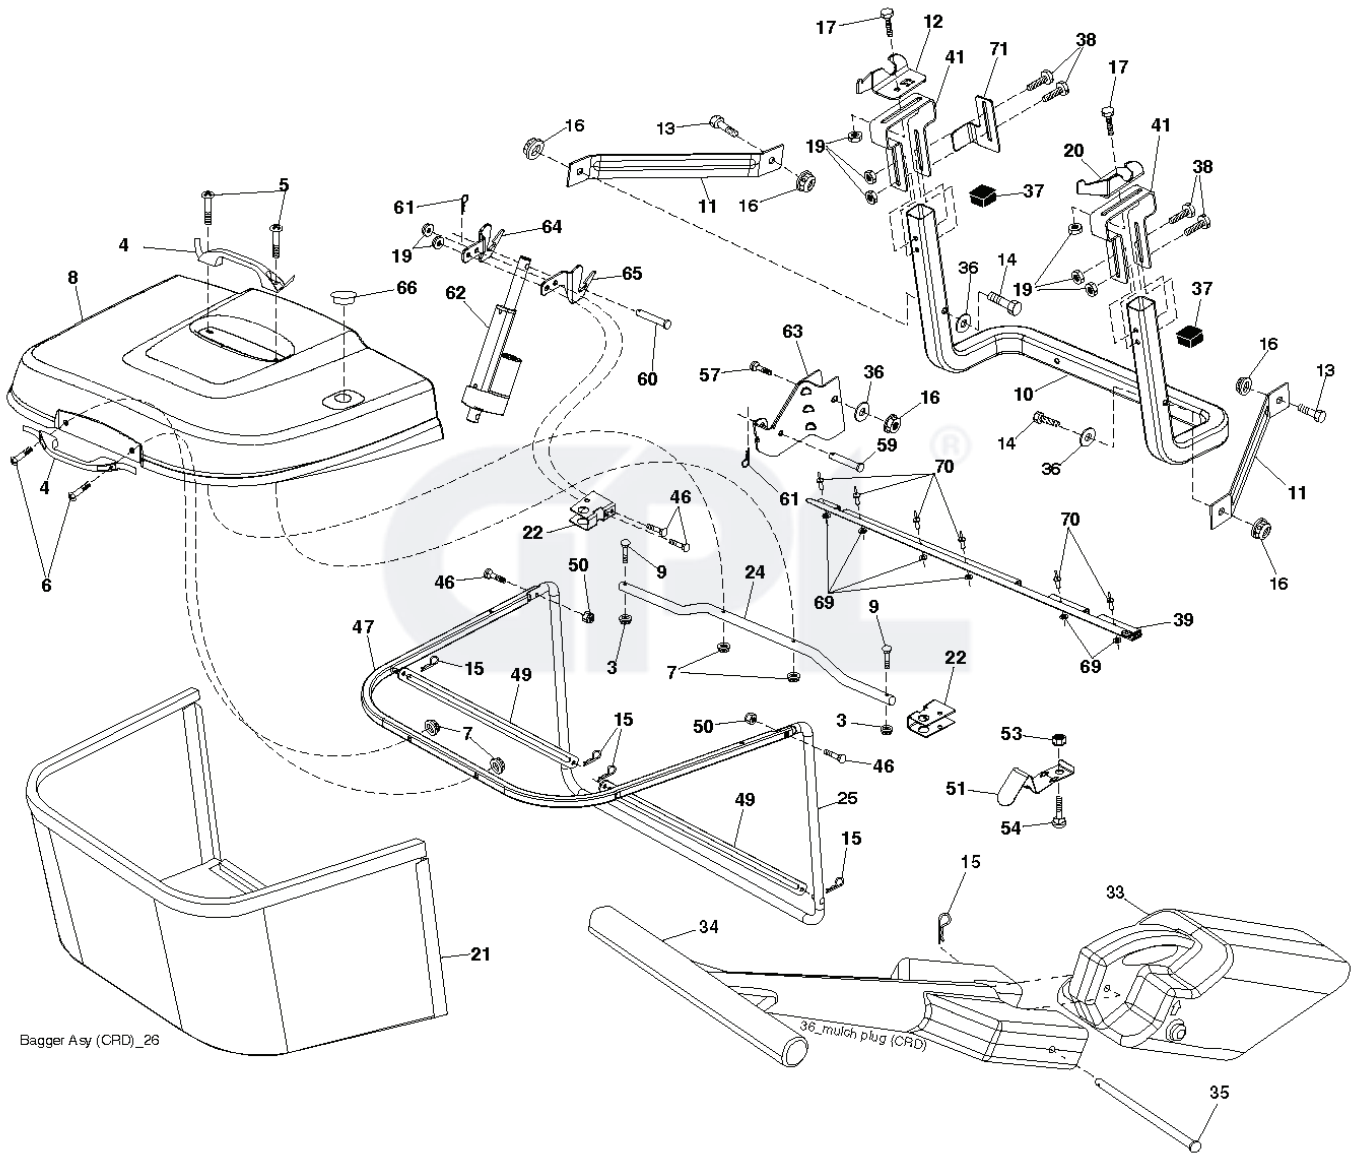

LT 2223 CMA2, 96061026800, 2010-01

SPARE PARTS LIST

Bagger Asy (CRD)_26

REF.	PART NO.	DESCRIPTION	REMARK	QTY.	KIT
3	532123976	LOCKNUT		1	
4	532169916	HANDLE		1	
5	874981024	SCREW		1	
6	874981032	SCREW		1	
7	873401000	NUT		1	
8	532181095	COVER		1	
9	872140418	BOLT		1	
10	532181282	TUBE		1	
11	532165719	ROD		1	
12	532188848	BRACKET		1	
13	874760612	BOLT		1	
14	874520636	BOLT		1	
15	532124670	RETAINER RING		1	
16	873900600	NUT		1	
17	872140506	BOLT		1	
19	873900500	NUT		1	
20	532188847	BRACKET		1	
21	532406180	COLLECTION BAG		1	
22	532428236	BRACKET		1	
24	532165783	FRAME		1	
25	532193705	PIPE		1	
33	532428683	MULCH PLUG		1	
34	532165570	HANDLE		1	
35	532165572	PIN RETAINING SCREW		1	
36	819132012	WASHER		1	
37	532175401	PLUG		1	
38	872010520	BOLT		1	
39	532416257	SEALING		1	
41	532169683	BRACKET		1	
46	872110510	BOLT		1	
47	532193704	PIPE		1	
49	532193305	ROD		1	
50	873800500	LOCK NUT		1	
51	532199903	LATCH		1	
53	873510400	NUT		1	
54	872140406	BOLT		1	
57	872140622	BOLT		1	
59	532430422	PEN		1	
60	532004929	PIN RETAINING SCREW		1	
61	532124788	RETAINER RING		1	
62	532428239	ACTUATOR		1	
63	532428238	BRACKET		1	
64	532429664	BRACKET		1	
65	532429665	BRACKET		1	
66	532430424	PLUG		1	
69	532435611	WASHER		1	
70	532435603	RIVET		1	
71	532438313	ACTUATOR		1	

REF.	PART NO.	DESCRIPTION	REMARK	QTY.	KIT
1	532400389	LABEL		1	
2	532196841	DECAL		1	
3	532433131	DECAL		1	
6	532180432	DECAL		1	
7	532422994	DECAL		1	
8	532183931	DECAL		1	
9	532422685	DECAL		1	
10	532145005	DECAL		1	
11	532182166	DECAL		1	
12	532159737	DECAL		1	
13	532180435	DECAL		1	
14	532159736	DECAL		1	
15	532140837	DECAL		1	
16	532166960	DECAL		1	
17	532166286	DECAL		1	
18	532409153	DECAL		1	
19	532408674	DECAL		1	
20	532183930	DECAL		1	
--	532181091	PLATE		1	
--	532181090	PLATE		1	