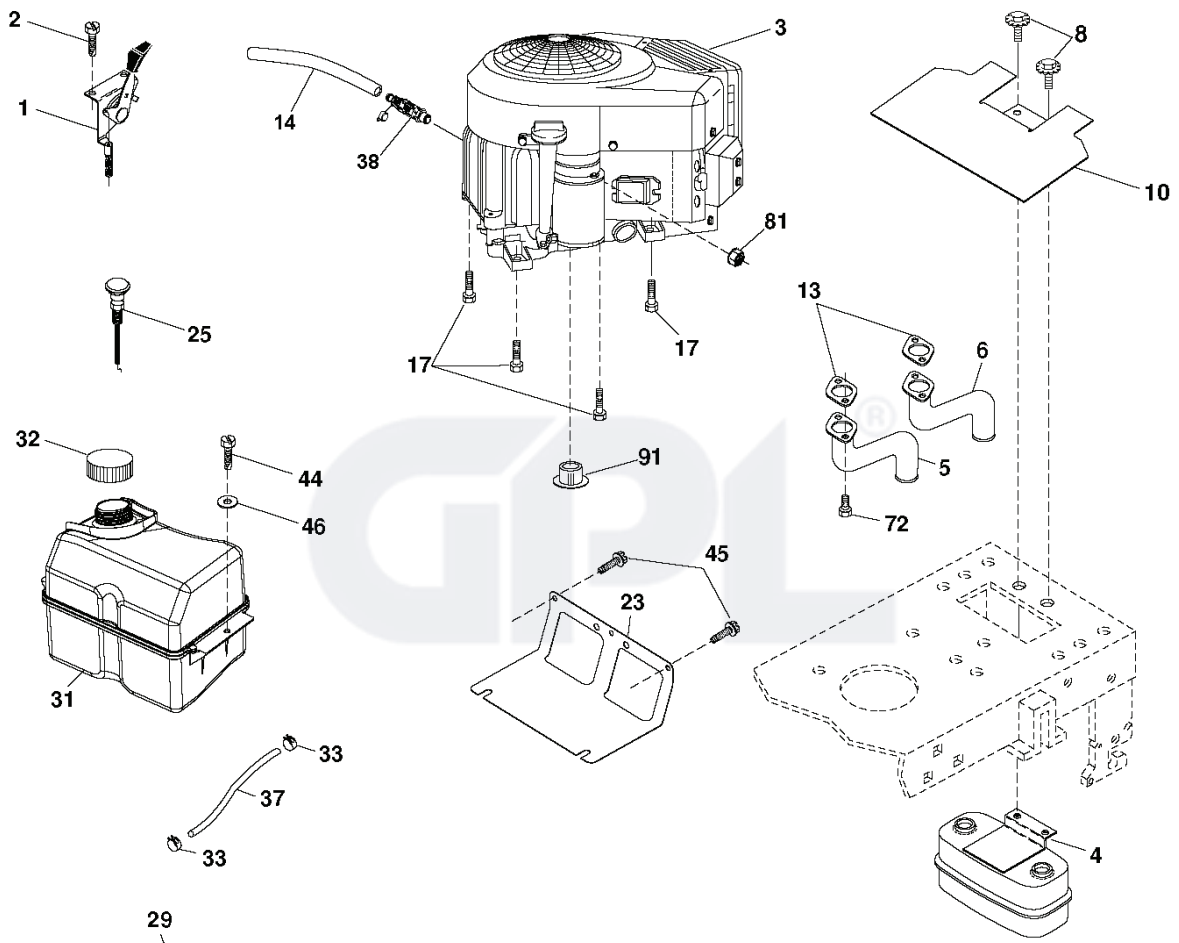

REF.	PART NO.	DESCRIPTION	REMARK	QTY.	KIT
1	532400389	LABEL		1	
2	532196841	DECAL		1	
3	532433131	DECAL		1	
6	532180432	DECAL		1	
7	532422994	DECAL		1	
8	532183931	DECAL		1	
9	532422685	DECAL		1	
10	532145005	DECAL		1	
11	532182166	DECAL		1	
12	532159737	DECAL		1	
13	532180435	DECAL		1	
14	532159736	DECAL		1	
15	532140837	DECAL		1	
16	532166960	DECAL		1	
17	532166286	DECAL		1	
18	532409153	DECAL		1	
19	532408674	DECAL		1	
20	532183930	DECAL		1	
--	532181091	PLATE		1	
--	532181090	PLATE		1	

REF.	PART NO.	DESCRIPTION	REMARK	QTY.	KIT
187	817580520	BOLT		1	
197	532169613	SLEEVE		1	
199	532169612	SCREW		1	
200	872140508	BOLT		1	
207	532169845	WASHER		1	
214	532175609	LEVER		1	
215	532175652	ROD		1	
243	532190736	BRACKET		1	
252	819131616	WASHER		1	
254	817000616	SCREW		1	
255	532175608	SHAFT		1	
258	532178062	CLIP		1	
259	532180212	BRACKET		1	
261	532131494	PULLEY		1	
262	872110622	BOLT		1	
263	817000612	SCREW		1	
264	532197607	BRACKET		1	
266	532182061	PROTECTOR		1	
279	872110616	BOLT		1	
292	532400271	SPACER		1	
295	532179114	PULLEY		1	
297	817490610	SCREW		1	

C05

REF.	PART NO.	DESCRIPTION	REMARK	QTY.	KIT
1	532163465	BATTERY		1	
2	874760412	BOLT		1	
16	532176138	MICRO SWITCH		1	
21	532175688	HARNESS		1	
22	532004152	BULB		1	
24	532421299	CABLE		1	
25	532429869	CABLE		1	
26	532175158	FUSE		1	
27	873510400	NUT		1	
28	532127725	CABLE		1	
29	532192749	SWITCH.SEAT.DP W/RAMPS		1	
30	532193350	IGNITION MODULE		1	
33	532411935	KEY		1	
34	532110712	SWITCH		1	
40	532433095	HARNESS		1	
41	871110408	BOLT		1	
42	532131563	COVER		1	
43	532192507	SOLENOID		1	
45	532422943	GAUGE		1	
46	532422944	GAUGE		1	
50	532174651	SWITCH		1	
58	532169419	BUZZER		1	
59	532180379	SWITCH FBI		1	
66	817490608	SCREW		1	
79	532175242	HOLDER		1	
81	532109748	RELAY		1	
92	532196615	CABLE ASSY		1	
93	532192540	SCREW		1	
94	532191834	MODULE.REVERSE.ROS		1	