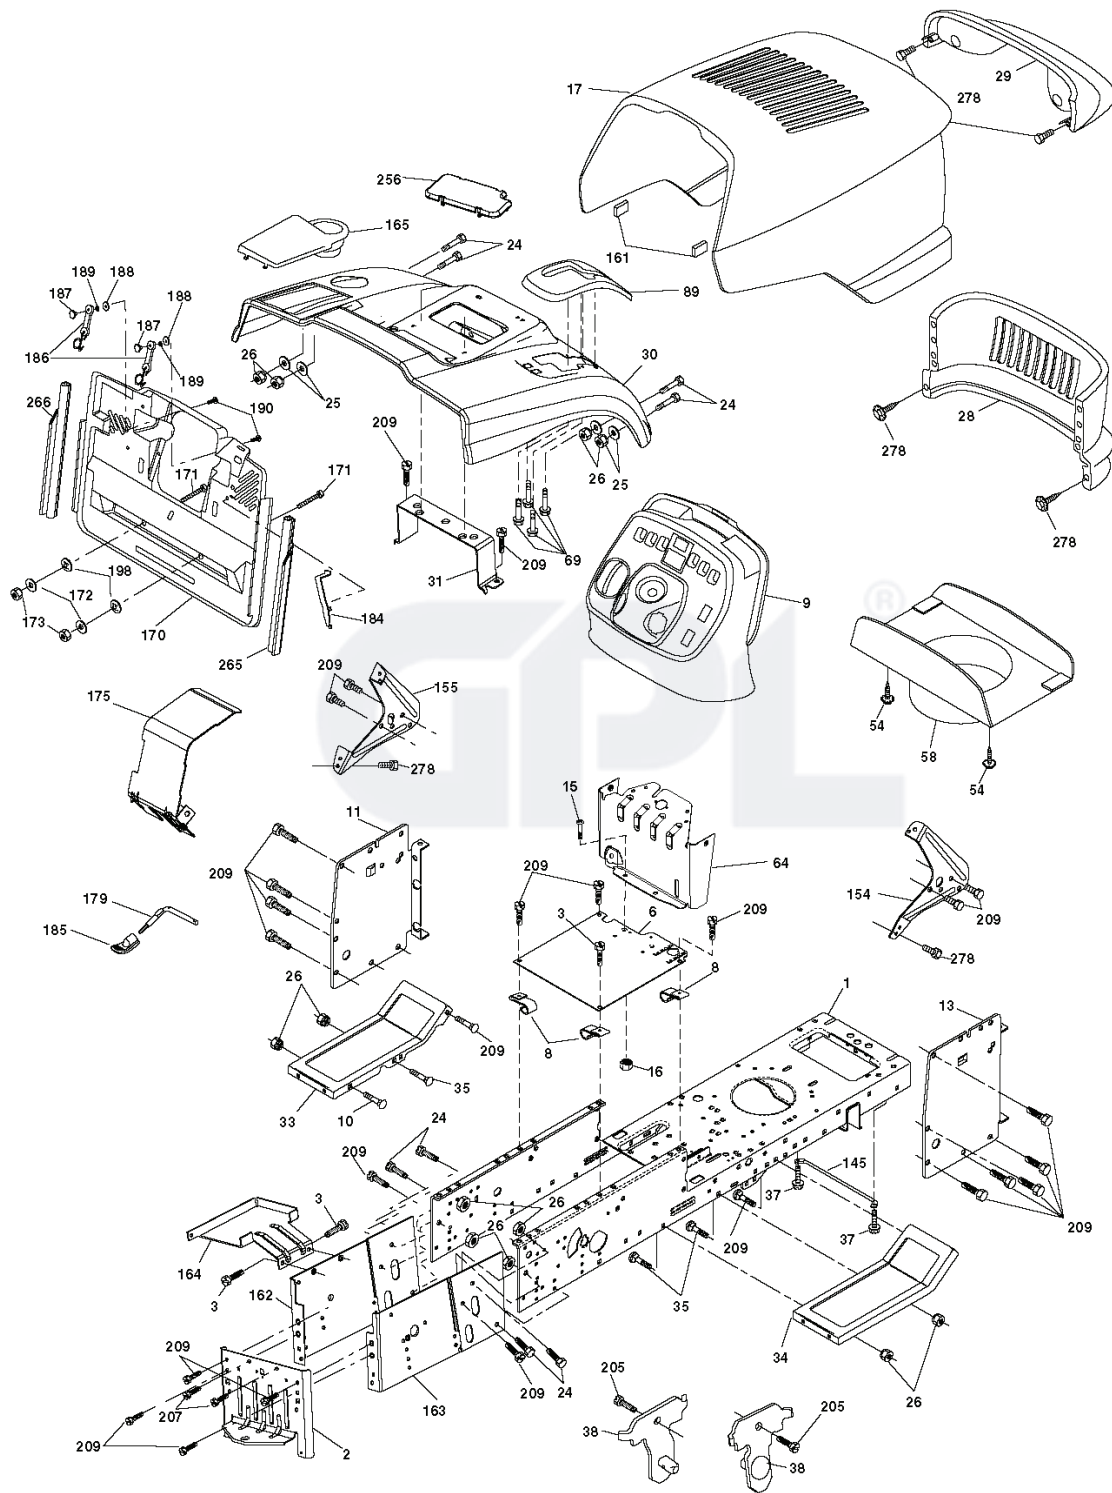

LT 2223 CMA2, 96061026800, 2010-01

SPARE PARTS LIST

Bagger Asy (CRD)_26

REF.	PART NO.	DESCRIPTION	REMARK	QTY.	KIT
3	532123976	LOCKNUT		1	
4	532169916	HANDLE		1	
5	874981024	SCREW		1	
6	874981032	SCREW		1	
7	873401000	NUT		1	
8	532181095	COVER		1	
9	872140418	BOLT		1	
10	532181282	TUBE		1	
11	532165719	ROD		1	
12	532188848	BRACKET		1	
13	874760612	BOLT		1	
14	874520636	BOLT		1	
15	532124670	RETAINER RING		1	
16	873900600	NUT		1	
17	872140506	BOLT		1	
19	873900500	NUT		1	
20	532188847	BRACKET		1	
21	532406180	COLLECTION BAG		1	
22	532428236	BRACKET		1	
24	532165783	FRAME		1	
25	532193705	PIPE		1	
33	532428683	MULCH PLUG		1	
34	532165570	HANDLE		1	
35	532165572	PIN RETAINING SCREW		1	
36	819132012	WASHER		1	
37	532175401	PLUG		1	
38	872010520	BOLT		1	
39	532416257	SEALING		1	
41	532169683	BRACKET		1	
46	872110510	BOLT		1	
47	532193704	PIPE		1	
49	532193305	ROD		1	
50	873800500	LOCK NUT		1	
51	532199903	LATCH		1	
53	873510400	NUT		1	
54	872140406	BOLT		1	
57	872140622	BOLT		1	
59	532430422	PEN		1	
60	532004929	PIN RETAINING SCREW		1	
61	532124788	RETAINER RING		1	
62	532428239	ACTUATOR		1	
63	532428238	BRACKET		1	
64	532429664	BRACKET		1	
65	532429665	BRACKET		1	
66	532430424	PLUG		1	
69	532435611	WASHER		1	
70	532435603	RIVET		1	
71	532438313	ACTUATOR		1	

REF.	PART NO.	DESCRIPTION	REMARK	QTY.	KIT
1	532400389	LABEL		1	
2	532196841	DECAL		1	
3	532433131	DECAL		1	
6	532180432	DECAL		1	
7	532422994	DECAL		1	
8	532183931	DECAL		1	
9	532422685	DECAL		1	
10	532145005	DECAL		1	
11	532182166	DECAL		1	
12	532159737	DECAL		1	
13	532180435	DECAL		1	
14	532159736	DECAL		1	
15	532140837	DECAL		1	
16	532166960	DECAL		1	
17	532166286	DECAL		1	
18	532409153	DECAL		1	
19	532408674	DECAL		1	
20	532183930	DECAL		1	
--	532181091	PLATE		1	
--	532181090	PLATE		1	