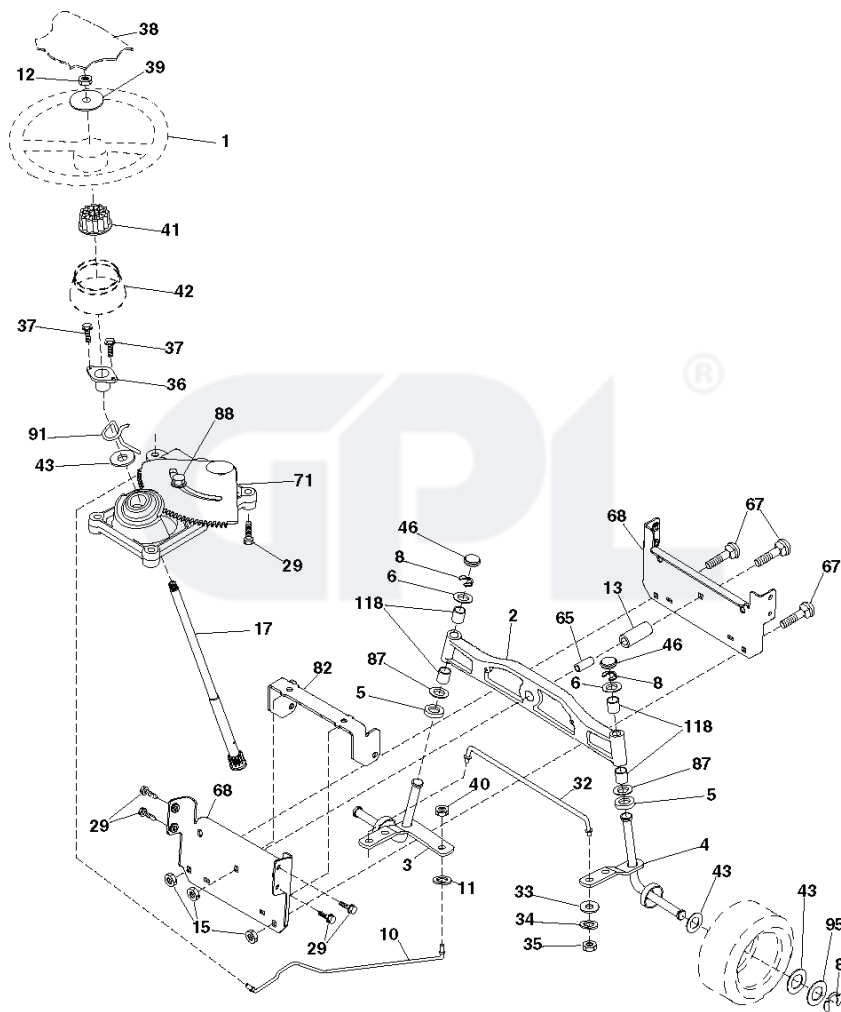

03048

POSITION	CIRCUIT
OFF	C + G, B + H
ON	C + F, B + E, A + D

RELAY

NON-REMOVABLE CONNECTIONS

REMOVABLE CONNECTIONS

seat_lt.knob_7(CRD)

REF.	PART NO.	DESCRIPTION	REMARK	QTY.	KIT
1	532401043	SEAT		1	
2	532140551	BRACKET		1	
3	871110616	SCREW		1	
4	819131610	WASHER		1	
5	532145006	CLIP		1	
6	873800600	NUT		1	
7	532124181	SPRING		1	
8	817000616	SCREW		1	
9	819131614	WASHER		1	
10	532195530	BERCEAU DE SIEGE CONDUCTEUR		1	
11	532166369	WING NUT		1	
12	532174648	BRACKET		1	
13	532121248	BUSHING		1	
14	872050412	BOLT		1	
15	532121249	SPACER		1	
16	532123740	SPRING		1	
17	532123976	LOCKNUT		1	
21	532171852	BOLT		1	
22	873800500	LOCK NUT		1	
24	819171912	WASHER		1	
25	532127018	BOLT		1	

REF.	PART NO.	DESCRIPTION	REMARK	QTY.	KIT
1	532424146	STEERING WHEEL		1	
2	532193542	AXLE		1	
3	532169840	SPINDLE		1	
4	532169839	SPINDLE		1	
5	532124931	WASHER		1	
6	532121748	WASHER		1	
8	812000029	RETAINER RING		1	
10	532175121	ROD		1	
11	810040600	WASHER		1	
12	873940800	NUT		1	
13	532136518	PIPE		1	
15	873900600	NUT		1	
17	532177883	SHAFT		1	
29	817000612	SCREW		1	
32	532171888	ROD		1	
33	819111216	WASHER		1	
34	810040500	WASHER		1	
35	873540500	NUT		1	
36	532155105	BUSHING		1	
37	532152927	SCREW		1	
38	532424147	HUB CAP		1	
39	819183812	WASHER		1	
40	873540600	NUT		1	
41	532186737	ADAPTER		1	
42	532177149	BOOT		1	
43	532121749	WASHER		1	
46	532121232	HUB CAP		1	
65	532414736	SPACER		1	
67	872110618	BOLT		1	
68	532169827	SHAFT		1	
71	532175146	STEERING GEAR		1	
82	532199978	SUPPORT ESSIEU AVANT		1	
87	532173966	WASHER		1	
88	532175118	BOLT		1	
91	532175553	SPRING		1	
95	532188967	WASHER		1	
118	532406013	BEARING		1	