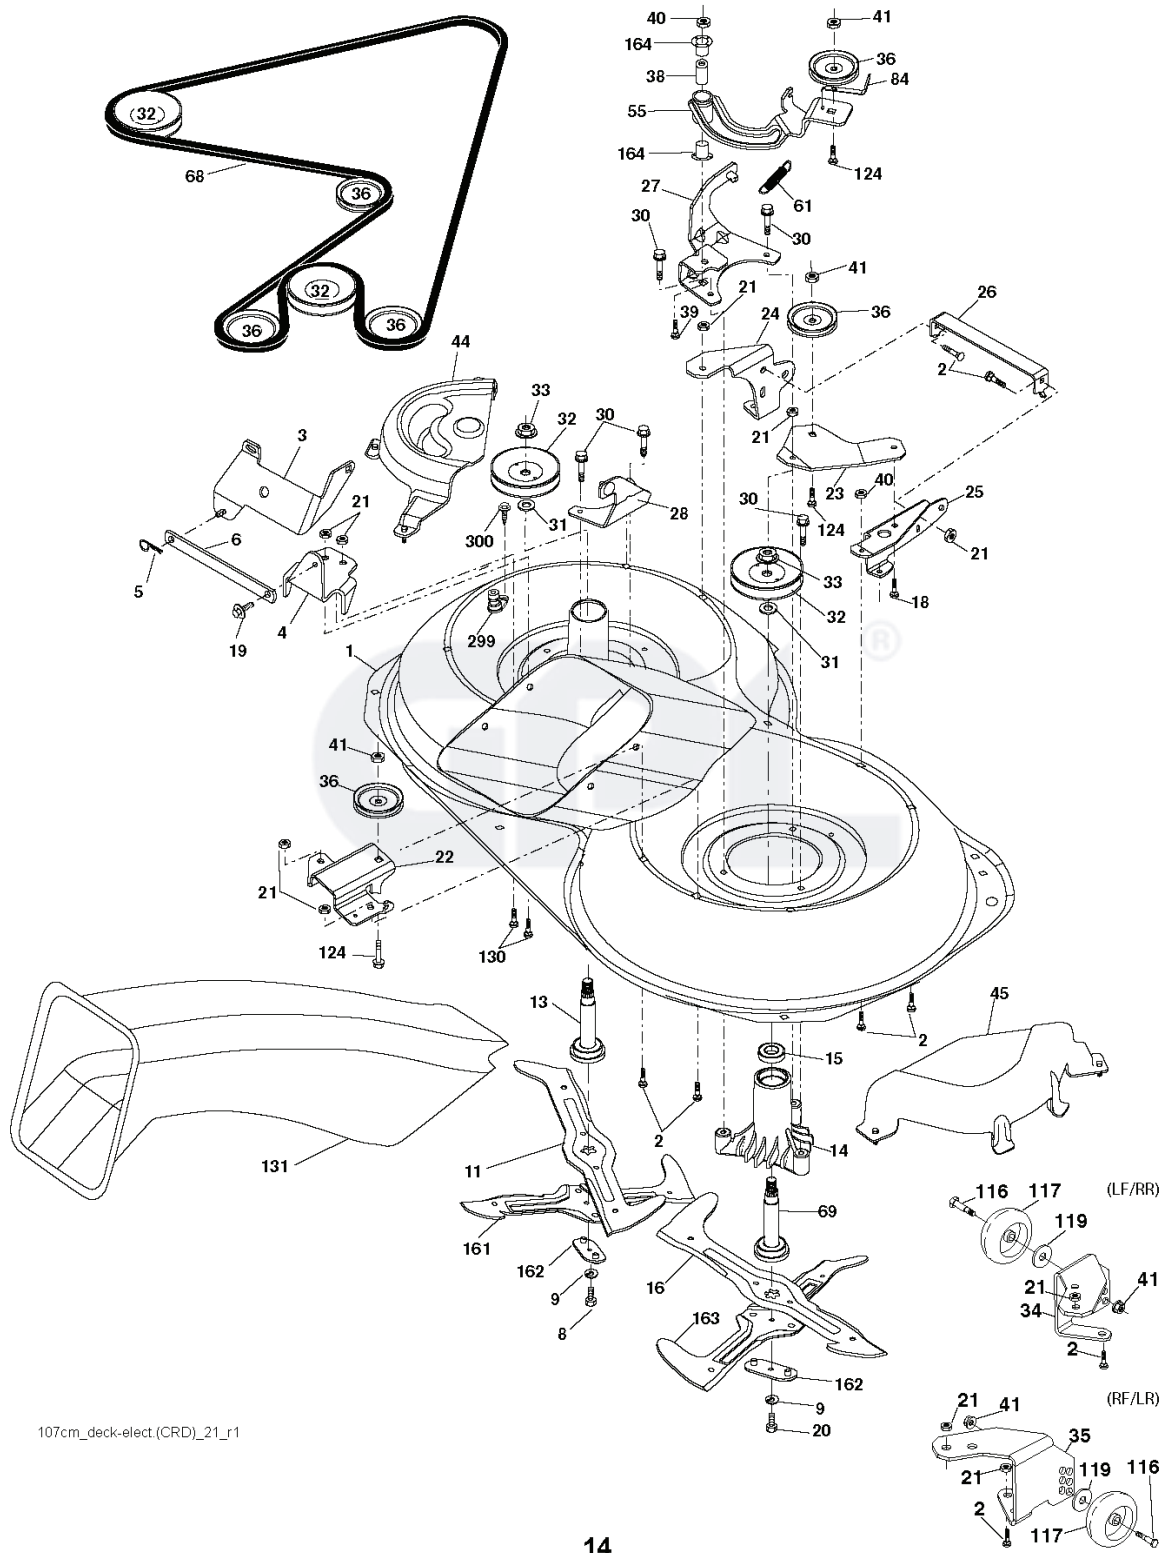

REF.	PART NO.	DESCRIPTION	REMARK	QTY.	KIT
1	532169160	HOUSING		1	
2	872140506	BOLT		1	
3	532431864	BRACKET		1	
4	532169167	BRACKET		1	
5	532124670	RETAINER RING		1	
6	532165557	ROD		1	
8	532181712	BOLT		1	
9	810030600	WASHER		1	
11	532180583	BLADE		1	
13	532137645	SHAFT		1	
14	532128774	BEARING HOUSING		1	
15	532110485	BEARING		1	
16	532180584	BLADE		1	
18	872110606	BOLT		1	
19	532132827	SPEC. BOLT		1	
20	532181713	BOLT		1	
21	873680500	NUT		1	
22	532169165	BRACKET		1	
23	532169166	BRACKET		1	
24	532413436	BRACKET		1	
25	532400105	BRACKET		1	
26	532400110	SUPPORT		1	
27	532169172	BRACKET		1	
28	532169168	BRACKET		1	
30	532173984	SCREW		1	
31	532187690	WASHER		1	
32	532198145	PULLEY		1	
33	532400234	NUT		1	
34	532400103	BRACKET		1	
35	532400104	BRACKET		1	
36	532146763	PULLEY		1	
38	532169851	SPACER		1	
39	872110622	BOLT		1	
40	873680600	NUT		1	
41	873900600	NUT		1	
44	532432773	COVER		1	
45	532432772	COVER		1	
55	532169849	LEVER		1	
61	532199487	SPRING		1	
68	532402009	BELT		1	
69	532165482	SHAFT		1	
84	532156085	BELT GUIDE		1	
116	532193406	BOLT		1	
117	532174873	WHEEL		1	
119	819132012	WASHER		1	
124	872110612	BOLT		1	
130	872110506	BOLT		1	
131	532165661	PIPE		1	
161	532180424	BLADE		1	
162	532180878	ADAPTER		1	
163	532180425	BLADE		1	
164	532124937	BEARING COL. STRG.		1	
299	532415598	HOSE COUPLING		1	
300	532152927	SCREW		1	
--	532181857	BEARING HOUSING		1	
--	532181858	BEARING HOUSING		1	
--	532432301	CUTTING DECK		1