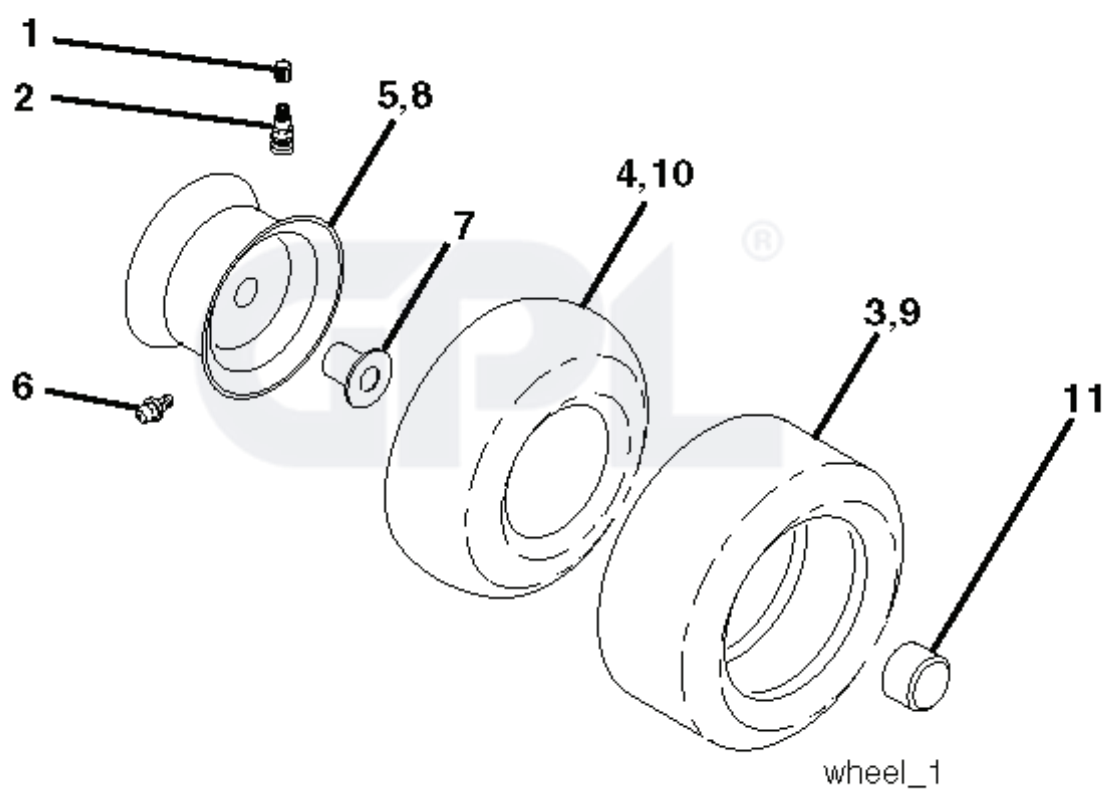

03048

POSITION	CIRCUIT
OFF	C + G, B + H
ON	C + F, B + E, A + D

RELAY

NON-REMOVABLE CONNECTIONS

REMOVABLE CONNECTIONS

seat_lt.knob_7(CRD)

REF.	PART NO.	DESCRIPTION	REMARK	QTY.	KIT
1	532401043	SEAT		1	
2	532140551	BRACKET		1	
3	871110616	SCREW		1	
4	819131610	WASHER		1	
5	532145006	CLIP		1	
6	873800600	NUT		1	
7	532124181	SPRING		1	
8	817000616	SCREW		1	
9	819131614	WASHER		1	
10	532195530	BERCEAU DE SIEGE CONDUCTEUR		1	
11	532166369	WING NUT		1	
12	532174648	BRACKET		1	
13	532121248	BUSHING		1	
14	872050412	BOLT		1	
15	532121249	SPACER		1	
16	532123740	SPRING		1	
17	532123976	LOCKNUT		1	
21	532171852	BOLT		1	
22	873800500	LOCK NUT		1	
24	819171912	WASHER		1	
25	532127018	BOLT		1	

REF.	PART NO.	DESCRIPTION	REMARK	QTY.	KIT
1	532424146	STEERING WHEEL		1	
2	532193542	AXLE		1	
3	532169840	SPINDLE		1	
4	532169839	SPINDLE		1	
5	532124931	WASHER		1	
6	532121748	WASHER		1	
8	812000029	RETAINER RING		1	
10	532175121	ROD		1	
11	810040600	WASHER		1	
12	873940800	NUT		1	
13	532136518	PIPE		1	
15	873900600	NUT		1	
17	532177883	SHAFT		1	
29	817000612	SCREW		1	
32	532171888	ROD		1	
33	819111216	WASHER		1	
34	810040500	WASHER		1	
35	873540500	NUT		1	
36	532155105	BUSHING		1	
37	532152927	SCREW		1	
38	532424147	HUB CAP		1	
39	819183812	WASHER		1	
40	873540600	NUT		1	
41	532186737	ADAPTER		1	
42	532177149	BOOT		1	
43	532121749	WASHER		1	
46	532121232	HUB CAP		1	
65	532414736	SPACER		1	
67	872110618	BOLT		1	
68	532169827	SHAFT		1	
71	532175146	STEERING GEAR		1	
82	532199978	SUPPORT ESSIEU AVANT		1	
87	532173966	WASHER		1	
88	532175118	BOLT		1	
91	532175553	SPRING		1	
95	532188967	WASHER		1	
118	532406013	BEARING		1	