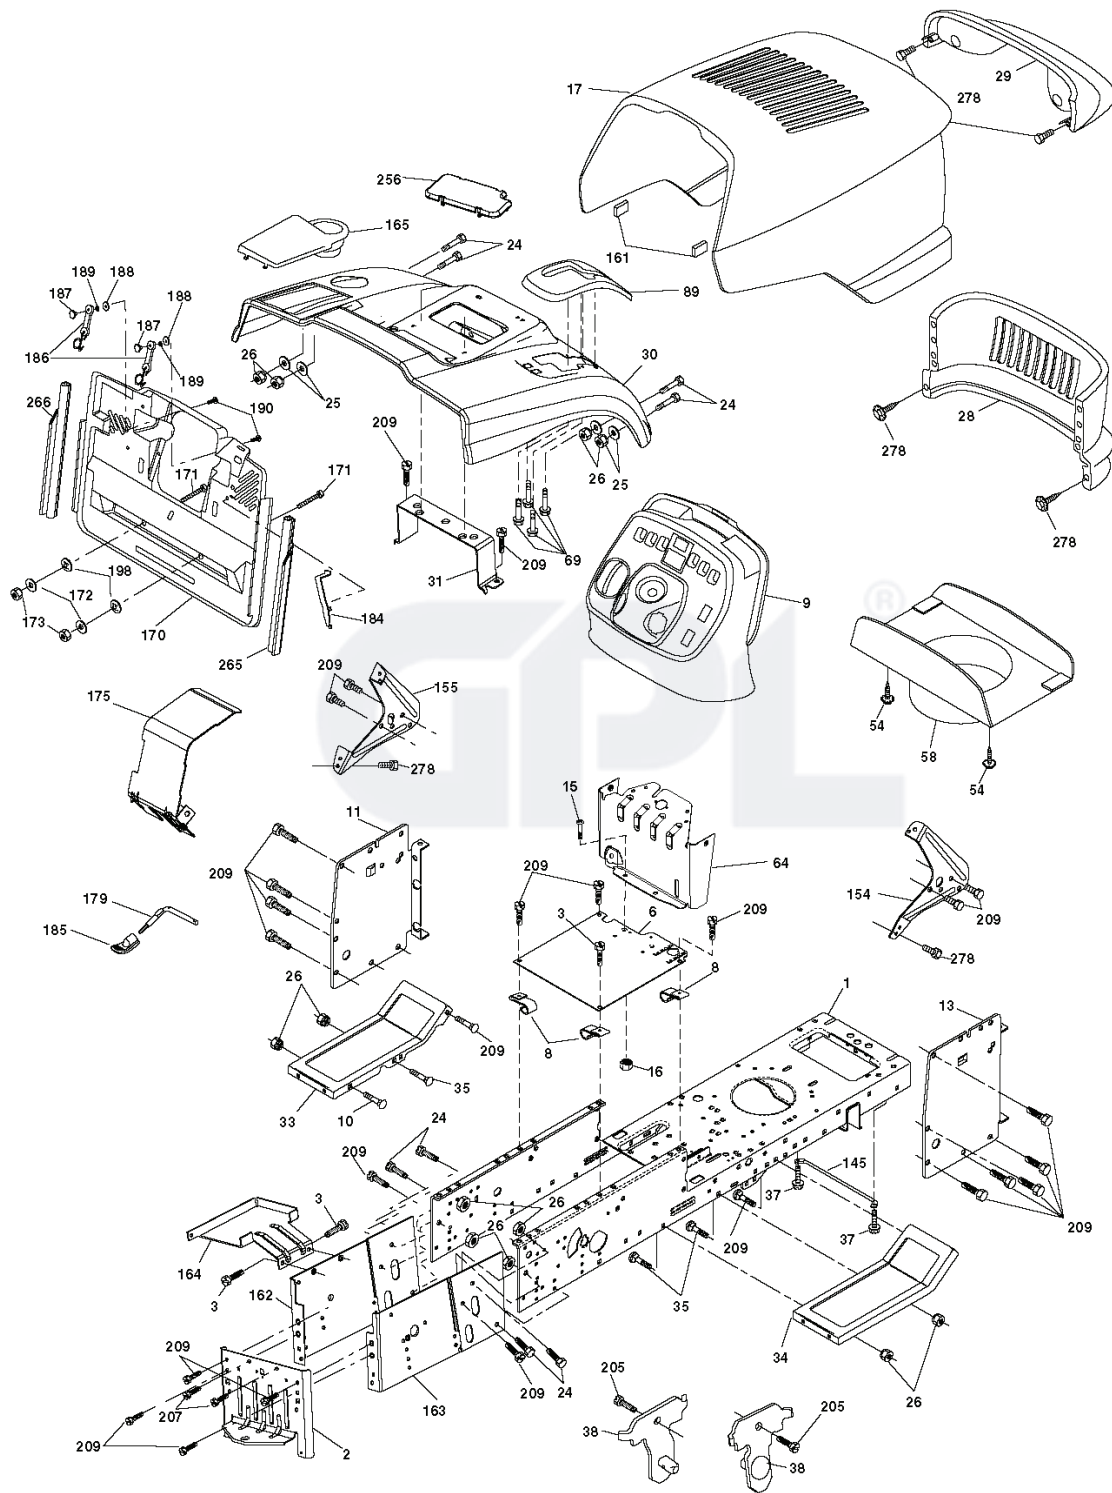

LT 2223 CMA2, 96061026801, 2010-08

---

**SPARE PARTS LIST**

Bagger Asy (CRD)\_26

REF.	PART NO.	DESCRIPTION	REMARK	QTY.	KIT
3	532123976	LOCKNUT		1	
4	532169916	HANDLE		1	
5	874981024	SCREW		1	
6	874981032	SCREW		1	
7	873401000	NUT		1	
8	532437804	COVER		1	
9	872140418	BOLT		1	
10	532181282	TUBE		1	
11	532165719	ROD		1	
12	532188848	BRACKET		1	
13	874760612	BOLT		1	
14	874520636	BOLT		1	
15	532124670	RETAINER RING		1	
16	873900600	NUT		1	
17	872140506	BOLT		1	
19	873900500	NUT		1	
20	532188847	BRACKET		1	
21	532406180	COLLECTION BAG		1	
22	532428236	BRACKET		1	
24	532165783	FRAME		1	
25	532193705	PIPE		1	
33	532428683	MULCH PLUG		1	
34	532165570	HANDLE		1	
35	532165572	PIN RETAINING SCREW		1	
36	819132012	WASHER		1	
37	532175401	PLUG		1	
38	872010520	BOLT		1	
39	532416257	SEALING		1	
41	532432755	BRACKET		1	
46	872110510	BOLT		1	
47	532193704	PIPE		1	
49	532193305	ROD		1	
50	873800500	LOCK NUT		1	
51	532199903	LATCH		1	
53	873510400	NUT		1	
54	872140406	BOLT		1	
57	872140622	BOLT		1	
59	532430422	PEN		1	
60	532004929	PIN RETAINING SCREW		1	
61	532124788	RETAINER RING		1	
62	532428239	ACTUATOR		1	
63	532428238	BRACKET		1	
64	532429664	BRACKET		1	
65	532429665	BRACKET		1	
66	532430424	PLUG		1	
69	532435611	WASHER		1	
70	532435603	RIVET		1	
71	532438313	ACTUATOR		1	

---

REF.	PART NO.	DESCRIPTION	REMARK	QTY.	KIT
1	532400389	LABEL		1	
2	532196841	DECAL		1	
3	532433131	DECAL		1	
4	532432641	DECAL		1	
6	532180432	DECAL		1	
7	532422994	DECAL		1	
8	532183931	DECAL		1	
9	532422685	DECAL		1	
10	532145005	DECAL		1	
11	532182166	DECAL		1	
12	532159737	DECAL		1	
13	532180435	DECAL		1	
14	532159736	DECAL		1	
15	532140837	DECAL		1	
16	532166960	DECAL		1	
17	532166286	DECAL		1	
18	532437494	DECAL		1	
19	532408674	DECAL		1	
20	532183930	DECAL		1	
--	532181091	PLATE		1	
--	532181090	PLATE		1	