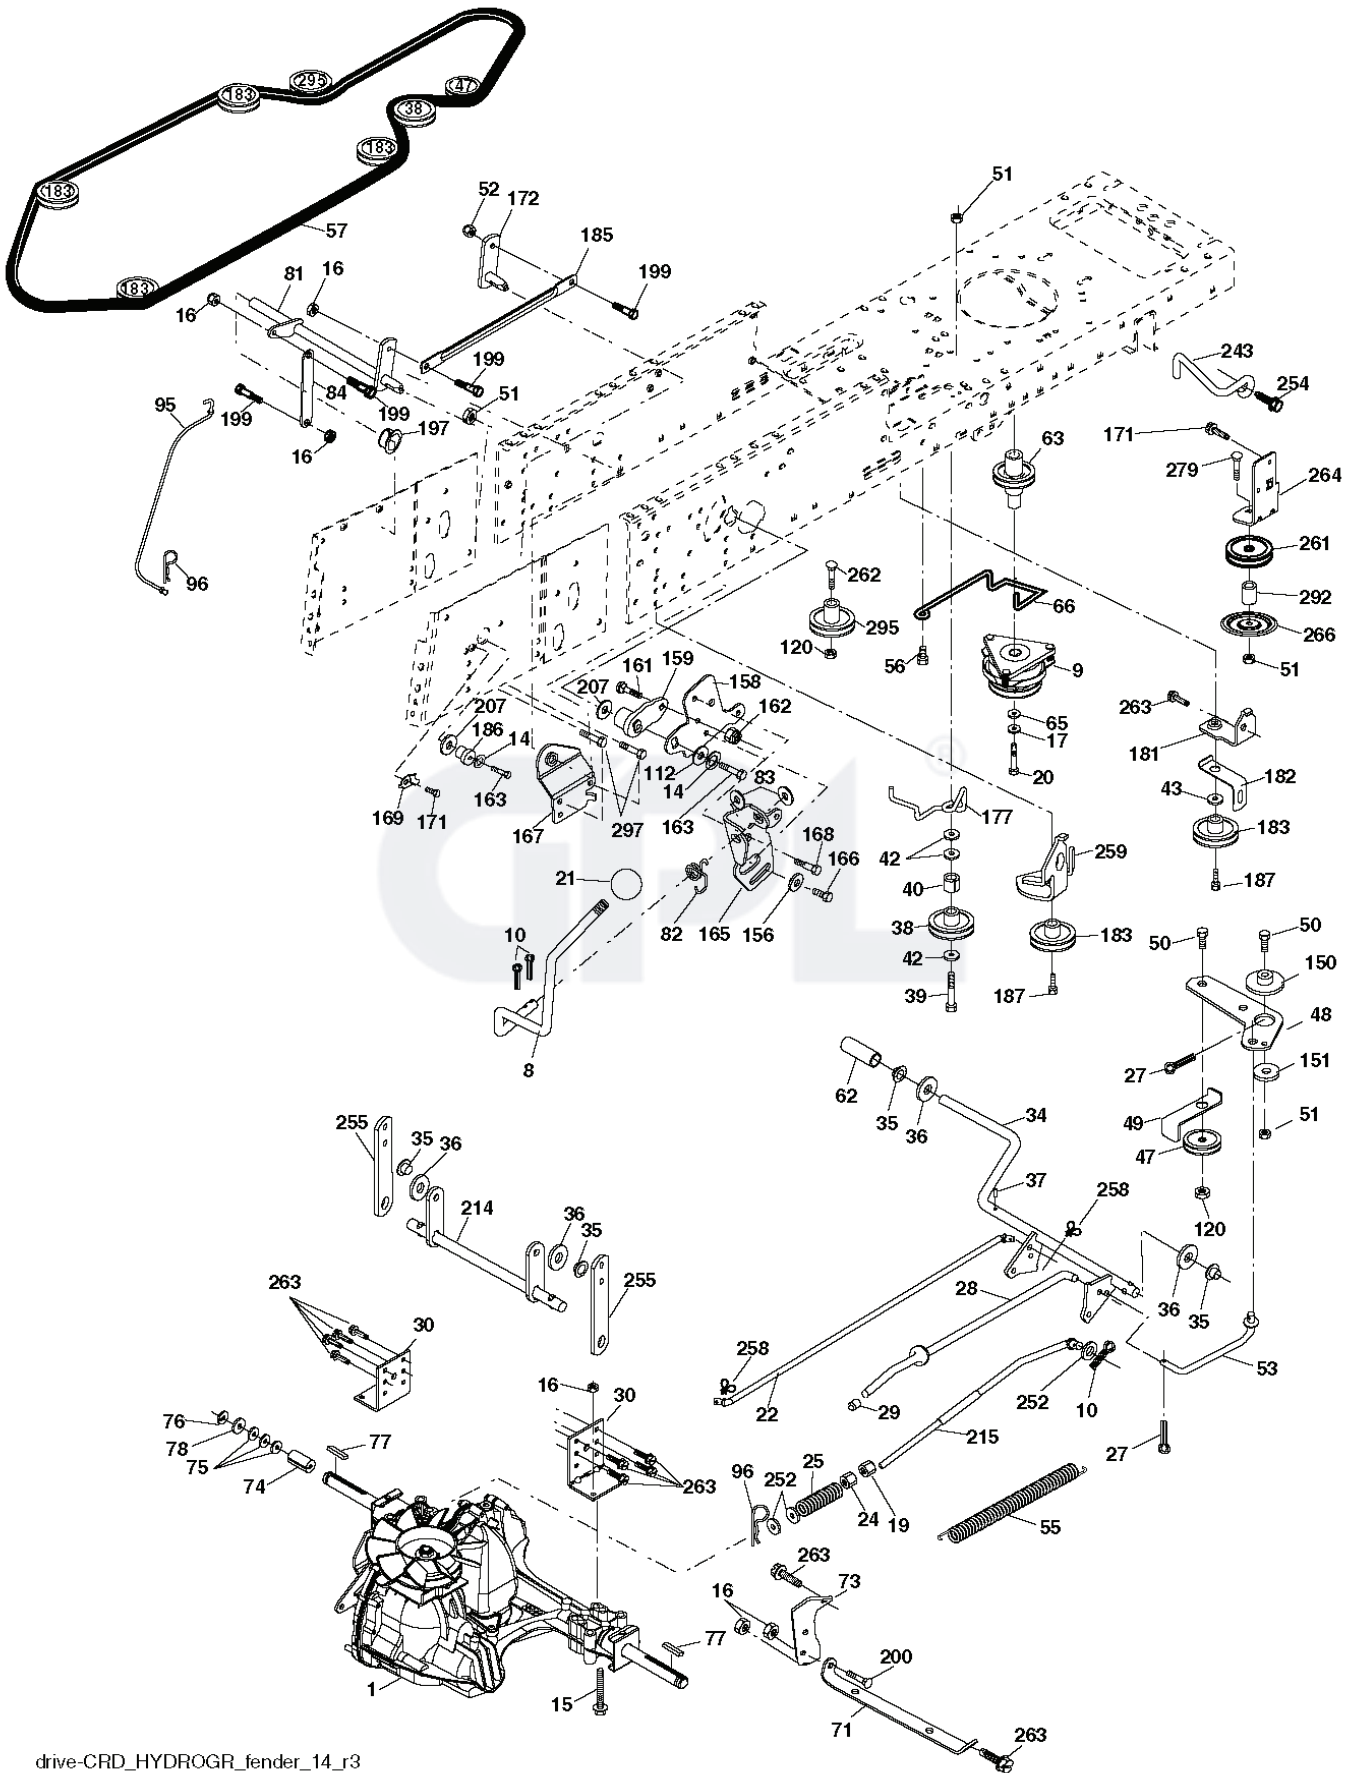

LT 2223 CMA2, 96061026801, 2010-08

---

**SPARE PARTS LIST**

Bagger Asy (CRD)\_26

REF.	PART NO.	DESCRIPTION	REMARK	QTY.	KIT
3	532123976	LOCKNUT		1	
4	532169916	HANDLE		1	
5	874981024	SCREW		1	
6	874981032	SCREW		1	
7	873401000	NUT		1	
8	532437804	COVER		1	
9	872140418	BOLT		1	
10	532181282	TUBE		1	
11	532165719	ROD		1	
12	532188848	BRACKET		1	
13	874760612	BOLT		1	
14	874520636	BOLT		1	
15	532124670	RETAINER RING		1	
16	873900600	NUT		1	
17	872140506	BOLT		1	
19	873900500	NUT		1	
20	532188847	BRACKET		1	
21	532406180	COLLECTION BAG		1	
22	532428236	BRACKET		1	
24	532165783	FRAME		1	
25	532193705	PIPE		1	
33	532428683	MULCH PLUG		1	
34	532165570	HANDLE		1	
35	532165572	PIN RETAINING SCREW		1	
36	819132012	WASHER		1	
37	532175401	PLUG		1	
38	872010520	BOLT		1	
39	532416257	SEALING		1	
41	532432755	BRACKET		1	
46	872110510	BOLT		1	
47	532193704	PIPE		1	
49	532193305	ROD		1	
50	873800500	LOCK NUT		1	
51	532199903	LATCH		1	
53	873510400	NUT		1	
54	872140406	BOLT		1	
57	872140622	BOLT		1	
59	532430422	PEN		1	
60	532004929	PIN RETAINING SCREW		1	
61	532124788	RETAINER RING		1	
62	532428239	ACTUATOR		1	
63	532428238	BRACKET		1	
64	532429664	BRACKET		1	
65	532429665	BRACKET		1	
66	532430424	PLUG		1	
69	532435611	WASHER		1	
70	532435603	RIVET		1	
71	532438313	ACTUATOR		1	

---

REF.	PART NO.	DESCRIPTION	REMARK	QTY.	KIT
1	532400389	LABEL		1	
2	532196841	DECAL		1	
3	532433131	DECAL		1	
4	532432641	DECAL		1	
6	532180432	DECAL		1	
7	532422994	DECAL		1	
8	532183931	DECAL		1	
9	532422685	DECAL		1	
10	532145005	DECAL		1	
11	532182166	DECAL		1	
12	532159737	DECAL		1	
13	532180435	DECAL		1	
14	532159736	DECAL		1	
15	532140837	DECAL		1	
16	532166960	DECAL		1	
17	532166286	DECAL		1	
18	532437494	DECAL		1	
19	532408674	DECAL		1	
20	532183930	DECAL		1	
--	532181091	PLATE		1	
--	532181090	PLATE		1	