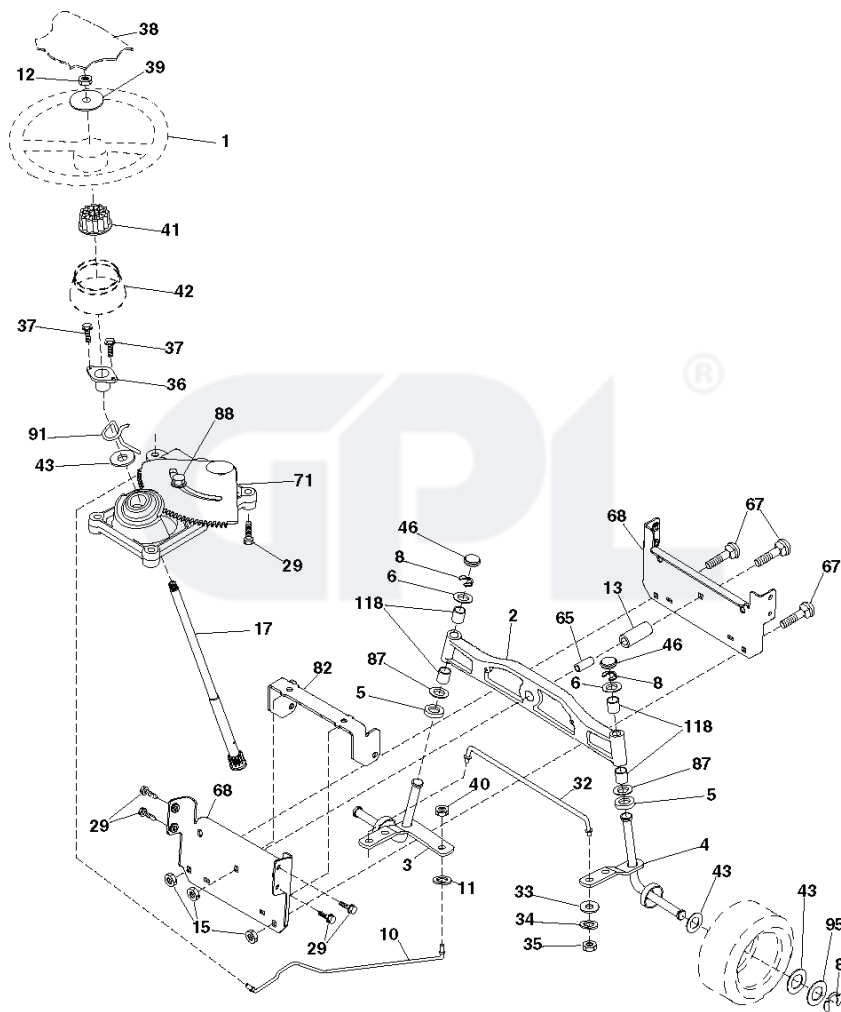

**GPL**®

107cm\_deck-elect.(CRD)\_21\_r1

REF.	PART NO.	DESCRIPTION	REMARK	QTY.	KIT
1	532169160	HOUSING		1	
2	872140506	BOLT		1	
3	532431864	BRACKET		1	
4	532169167	BRACKET		1	
5	532124670	RETAINER RING		1	
6	532165557	ROD		1	
8	532181712	BOLT		1	
9	810030600	WASHER		1	
11	532180583	BLADE		1	
13	532137645	SHAFT		1	
14	532128774	BEARING HOUSING		1	
15	532110485	BEARING		1	
16	532180584	BLADE		1	
18	872110606	BOLT		1	
19	532132827	SPEC. BOLT		1	
20	532181713	BOLT		1	
21	873680500	NUT		1	
22	532169165	BRACKET		1	
23	532169166	BRACKET		1	
24	532413436	BRACKET		1	
25	532400105	BRACKET		1	
26	532400110	SUPPORT		1	
27	532169172	BRACKET		1	
28	532169168	BRACKET		1	
30	532173984	SCREW		1	
31	532187690	WASHER		1	
32	532198145	PULLEY		1	
33	532400234	NUT		1	
34	532400103	BRACKET		1	
35	532400104	BRACKET		1	
36	532146763	PULLEY		1	
38	532169851	SPACER		1	
39	872110622	BOLT		1	
40	873680600	NUT		1	
41	873900600	NUT		1	
44	532432773	COVER		1	
45	532432772	COVER		1	
55	532169849	LEVER		1	
61	532199487	SPRING		1	
68	532402009	BELT		1	
69	532165482	SHAFT		1	
84	532156085	BELT GUIDE		1	
116	532193406	BOLT		1	
117	532174873	WHEEL		1	
119	819132012	WASHER		1	
124	872110612	BOLT		1	
130	872110506	BOLT		1	
131	532165661	PIPE		1	
161	532180424	BLADE		1	
162	532180878	ADAPTER		1	
163	532180425	BLADE		1	
164	532124937	BEARING COL. STRG.		1	
299	532415598	HOSE COUPLING		1	
300	532152927	SCREW		1	
--	532181857	BEARING HOUSING		1	
--	532181858	BEARING HOUSING		1	
--	532432301	CUTTING DECK		1	