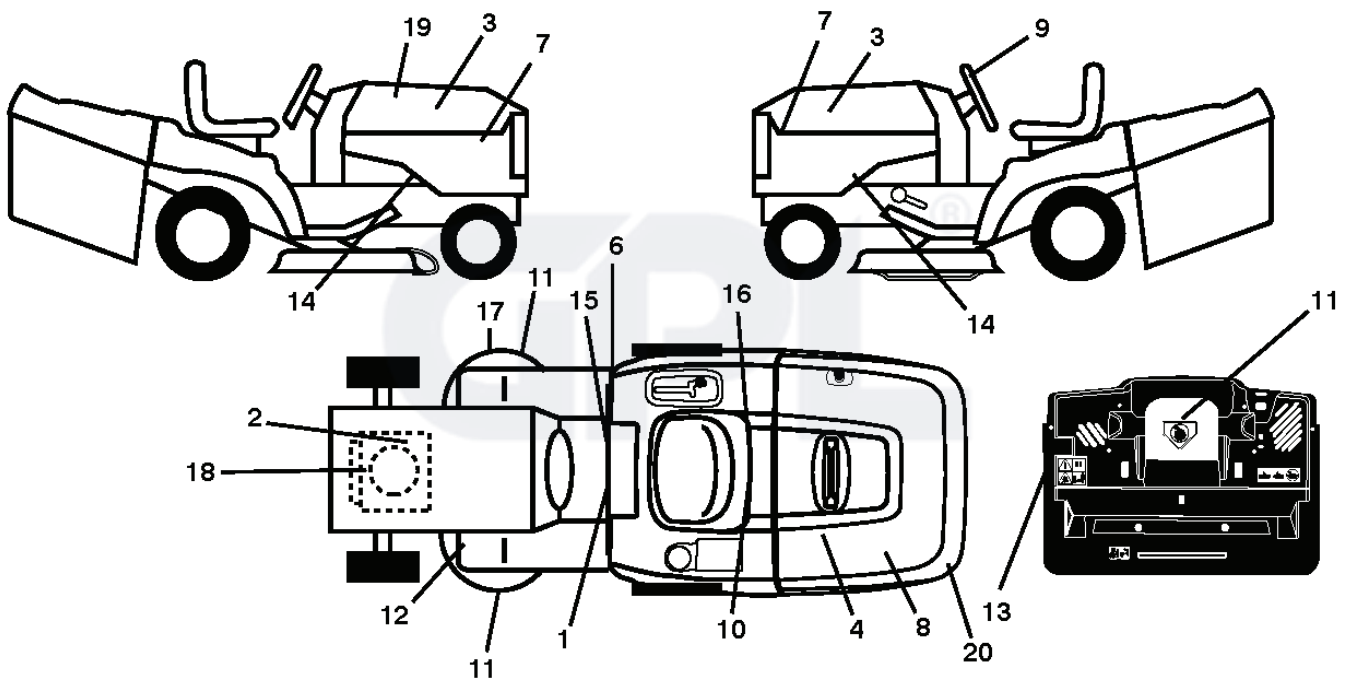

LT 2223 CMA2, 96061026801, 2010-08

---

**SPARE PARTS LIST**

Bagger Asy (CRD)\_26

REF.	PART NO.	DESCRIPTION	REMARK	QTY.	KIT
3	532123976	LOCKNUT		1	
4	532169916	HANDLE		1	
5	874981024	SCREW		1	
6	874981032	SCREW		1	
7	873401000	NUT		1	
8	532437804	COVER		1	
9	872140418	BOLT		1	
10	532181282	TUBE		1	
11	532165719	ROD		1	
12	532188848	BRACKET		1	
13	874760612	BOLT		1	
14	874520636	BOLT		1	
15	532124670	RETAINER RING		1	
16	873900600	NUT		1	
17	872140506	BOLT		1	
19	873900500	NUT		1	
20	532188847	BRACKET		1	
21	532406180	COLLECTION BAG		1	
22	532428236	BRACKET		1	
24	532165783	FRAME		1	
25	532193705	PIPE		1	
33	532428683	MULCH PLUG		1	
34	532165570	HANDLE		1	
35	532165572	PIN RETAINING SCREW		1	
36	819132012	WASHER		1	
37	532175401	PLUG		1	
38	872010520	BOLT		1	
39	532416257	SEALING		1	
41	532432755	BRACKET		1	
46	872110510	BOLT		1	
47	532193704	PIPE		1	
49	532193305	ROD		1	
50	873800500	LOCK NUT		1	
51	532199903	LATCH		1	
53	873510400	NUT		1	
54	872140406	BOLT		1	
57	872140622	BOLT		1	
59	532430422	PEN		1	
60	532004929	PIN RETAINING SCREW		1	
61	532124788	RETAINER RING		1	
62	532428239	ACTUATOR		1	
63	532428238	BRACKET		1	
64	532429664	BRACKET		1	
65	532429665	BRACKET		1	
66	532430424	PLUG		1	
69	532435611	WASHER		1	
70	532435603	RIVET		1	
71	532438313	ACTUATOR		1	

---

REF.	PART NO.	DESCRIPTION	REMARK	QTY.	KIT
1	532400389	LABEL		1	
2	532196841	DECAL		1	
3	532433131	DECAL		1	
4	532432641	DECAL		1	
6	532180432	DECAL		1	
7	532422994	DECAL		1	
8	532183931	DECAL		1	
9	532422685	DECAL		1	
10	532145005	DECAL		1	
11	532182166	DECAL		1	
12	532159737	DECAL		1	
13	532180435	DECAL		1	
14	532159736	DECAL		1	
15	532140837	DECAL		1	
16	532166960	DECAL		1	
17	532166286	DECAL		1	
18	532437494	DECAL		1	
19	532408674	DECAL		1	
20	532183930	DECAL		1	
--	532181091	PLATE		1	
--	532181090	PLATE		1	