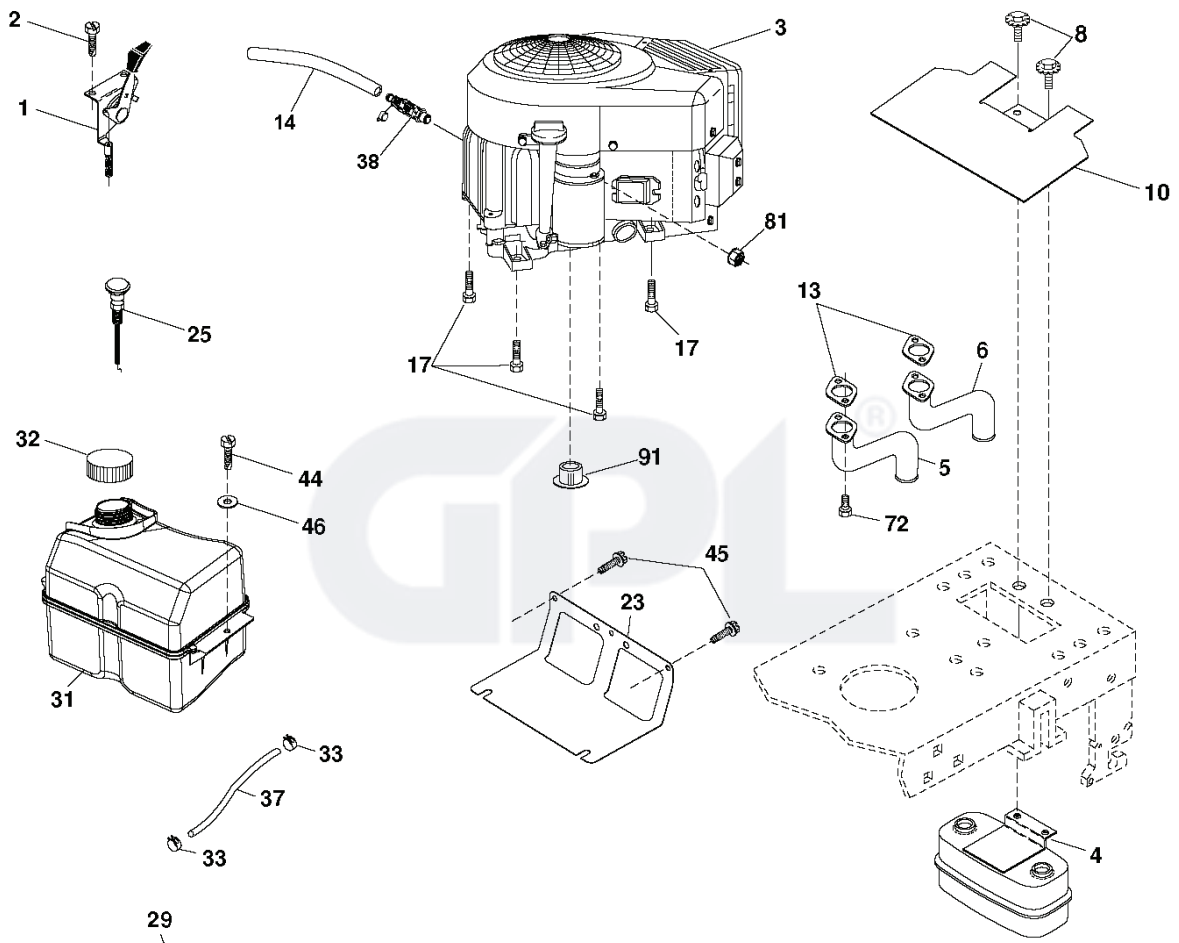

REF.	PART NO.	DESCRIPTION	REMARK	QTY.	KIT
1	532401043	SEAT		1	
2	532140551	BRACKET		1	
3	871110616	SCREW		1	
4	819131610	WASHER		1	
5	532145006	CLIP		1	
6	873800600	NUT		1	
7	532124181	SPRING		1	
8	817000616	SCREW		1	
9	819131614	WASHER		1	
10	532195530	BERCEAU DE SIEGE CONDUCTEUR		1	
11	532166369	WING NUT		1	
12	532174648	BRACKET		1	
13	532121248	BUSHING		1	
14	872050412	BOLT		1	
15	532121249	SPACER		1	
16	532123740	SPRING		1	
17	532123976	LOCKNUT		1	
21	532171852	BOLT		1	
22	873800500	LOCK NUT		1	
24	819171912	WASHER		1	
25	532127018	BOLT		1	

GPL®

C08

REF.	PART NO.	DESCRIPTION	REMARK	QTY.	KIT
1	532163465	BATTERY		1	
2	874760412	BOLT		1	
16	532176138	MICRO SWITCH		1	
21	532175688	HARNESS		1	
22	532004152	BULB		1	
24	532421299	CABLE		1	
25	532429869	CABLE		1	
26	532175158	FUSE		1	
27	873510400	NUT		1	
28	532127725	CABLE		1	
29	532192749	SWITCH.SEAT.DP W/RAMPS		1	
30	532193350	IGNITION MODULE		1	
33	532411935	KEY		1	
34	532110712	SWITCH		1	
40	532433095	HARNESS		1	
41	871110408	BOLT		1	
42	532131563	COVER		1	
43	532192507	SOLENOID		1	
45	532422943	GAUGE		1	
46	532422944	GAUGE		1	
50	532174651	SWITCH		1	
58	532169419	BUZZER		1	
59	532180379	SWITCH FBI		1	
66	817490608	SCREW		1	
79	532175242	HOLDER		1	
92	532196615	CABLE ASSY		1	
93	532192540	SCREW		1	
94	532191834	MODULE.REVERSE.ROS		1	
105	532430444	SWITCH		1	