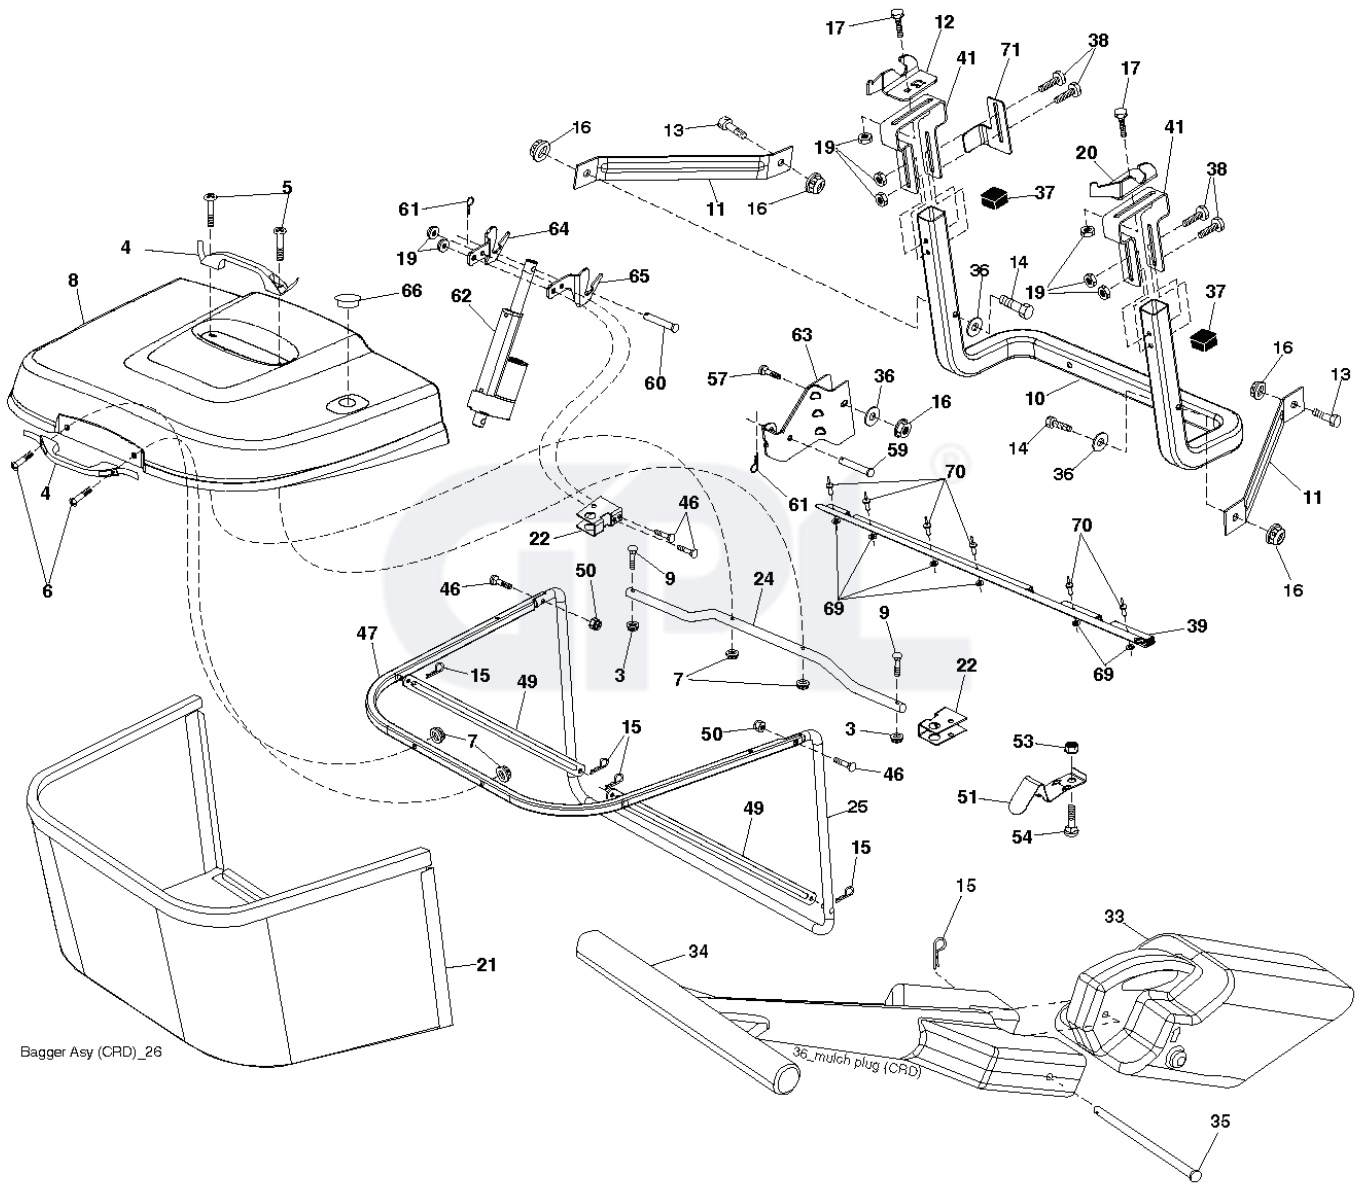

LT 2223 CMA2, 96061026801, 2010-08

---

**SPARE PARTS LIST**

Bagger Asy (CRD)\_26

REF.	PART NO.	DESCRIPTION	REMARK	QTY.	KIT
3	532123976	LOCKNUT		1	
4	532169916	HANDLE		1	
5	874981024	SCREW		1	
6	874981032	SCREW		1	
7	873401000	NUT		1	
8	532437804	COVER		1	
9	872140418	BOLT		1	
10	532181282	TUBE		1	
11	532165719	ROD		1	
12	532188848	BRACKET		1	
13	874760612	BOLT		1	
14	874520636	BOLT		1	
15	532124670	RETAINER RING		1	
16	873900600	NUT		1	
17	872140506	BOLT		1	
19	873900500	NUT		1	
20	532188847	BRACKET		1	
21	532406180	COLLECTION BAG		1	
22	532428236	BRACKET		1	
24	532165783	FRAME		1	
25	532193705	PIPE		1	
33	532428683	MULCH PLUG		1	
34	532165570	HANDLE		1	
35	532165572	PIN RETAINING SCREW		1	
36	819132012	WASHER		1	
37	532175401	PLUG		1	
38	872010520	BOLT		1	
39	532416257	SEALING		1	
41	532432755	BRACKET		1	
46	872110510	BOLT		1	
47	532193704	PIPE		1	
49	532193305	ROD		1	
50	873800500	LOCK NUT		1	
51	532199903	LATCH		1	
53	873510400	NUT		1	
54	872140406	BOLT		1	
57	872140622	BOLT		1	
59	532430422	PEN		1	
60	532004929	PIN RETAINING SCREW		1	
61	532124788	RETAINER RING		1	
62	532428239	ACTUATOR		1	
63	532428238	BRACKET		1	
64	532429664	BRACKET		1	
65	532429665	BRACKET		1	
66	532430424	PLUG		1	
69	532435611	WASHER		1	
70	532435603	RIVET		1	
71	532438313	ACTUATOR		1	

---

REF.	PART NO.	DESCRIPTION	REMARK	QTY.	KIT
1	532400389	LABEL		1	
2	532196841	DECAL		1	
3	532433131	DECAL		1	
4	532432641	DECAL		1	
6	532180432	DECAL		1	
7	532422994	DECAL		1	
8	532183931	DECAL		1	
9	532422685	DECAL		1	
10	532145005	DECAL		1	
11	532182166	DECAL		1	
12	532159737	DECAL		1	
13	532180435	DECAL		1	
14	532159736	DECAL		1	
15	532140837	DECAL		1	
16	532166960	DECAL		1	
17	532166286	DECAL		1	
18	532437494	DECAL		1	
19	532408674	DECAL		1	
20	532183930	DECAL		1	
--	532181091	PLATE		1	
--	532181090	PLATE		1	