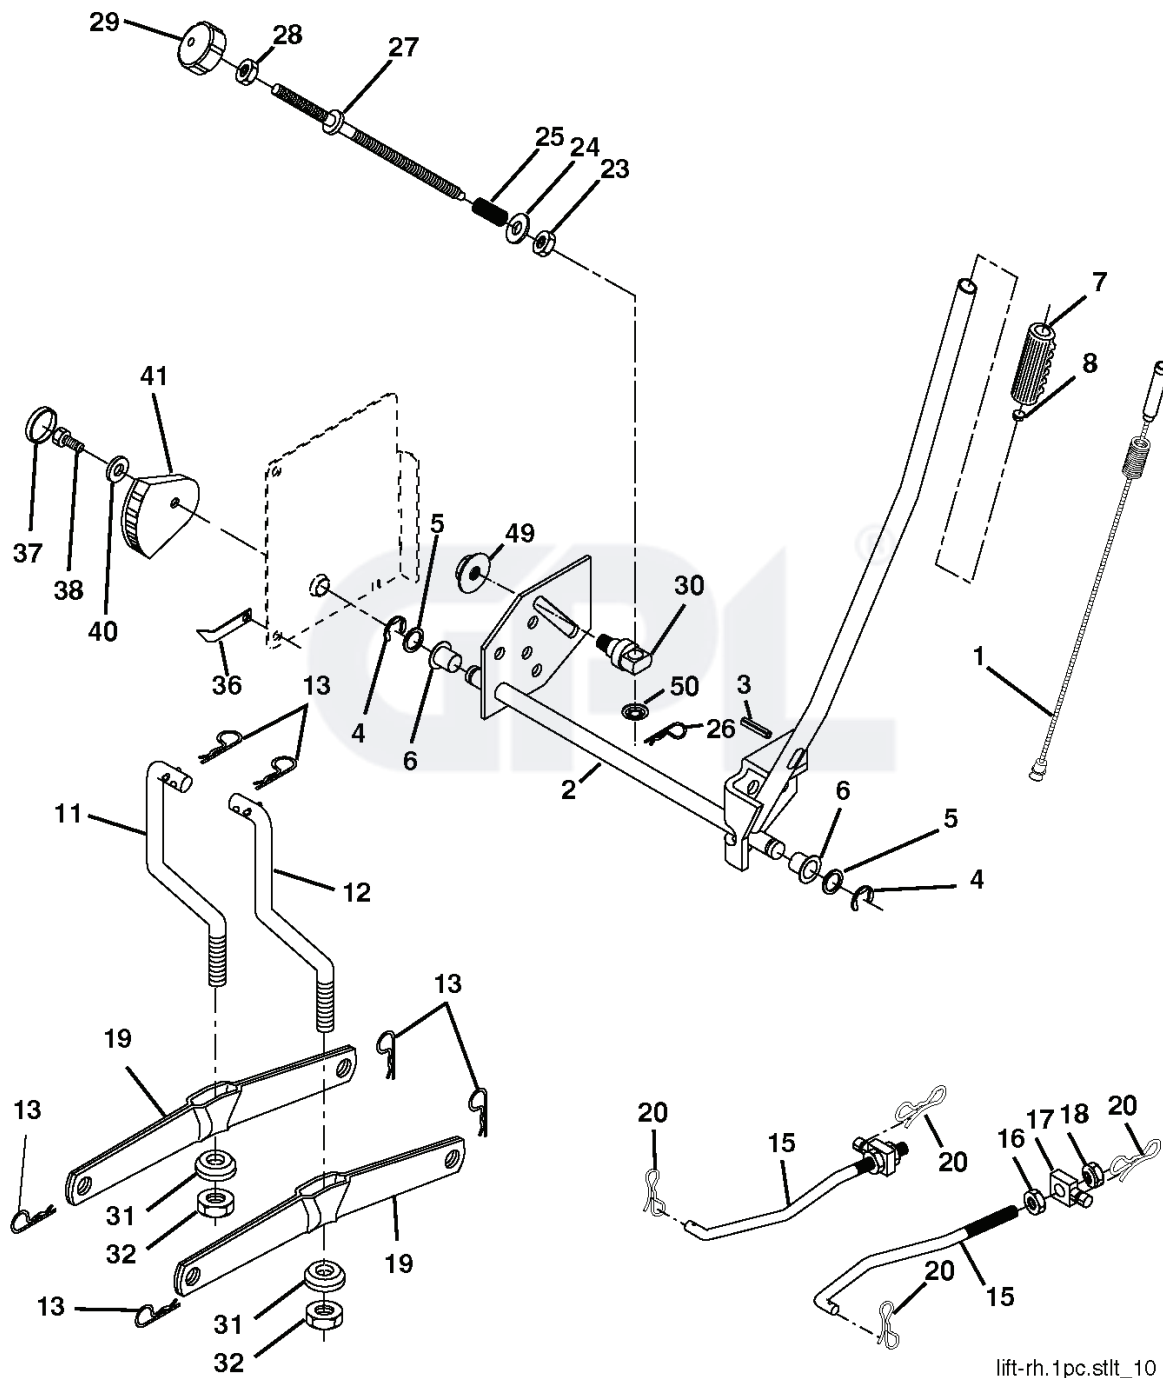

GPL®

107cm_deck-elect.(CRD)_43

REF.	PART NO.	DESCRIPTION	REMARK	QTY.	KIT
1	532169160	HOUSING		1	
2	872140506	BOLT		1	
3	532431864	BRACKET		1	
4	532169167	BRACKET		1	
5	532124670	RETAINER RING		1	
6	532165557	ROD		1	
8	532181712	BOLT		1	
9	810030600	WASHER		1	
11	532180583	BLADE		1	
13	532137645	SHAFT		1	
14	532128774	BEARING HOUSING		1	
15	532110485	BEARING		1	
16	532180584	BLADE		1	
18	872110606	BOLT		1	
19	532132827	SPEC. BOLT		1	
20	532181713	BOLT		1	
21	873680500	NUT		1	
22	532169165	BRACKET		1	
23	532169166	BRACKET		1	
24	532413436	BRACKET		1	
25	532400105	BRACKET		1	
26	532400110	SUPPORT		1	
27	532169172	BRACKET		1	
28	532169168	BRACKET		1	
30	532173984	SCREW		1	
31	532187690	WASHER		1	
32	532198145	PULLEY		1	
33	532400234	NUT		1	
34	532400103	BRACKET		1	
35	532400104	BRACKET		1	
36	532146763	PULLEY		1	
38	532169851	SPACER		1	
39	872110622	BOLT		1	
40	873680600	NUT		1	
41	873900600	NUT		1	
44	532432404	COVER		1	
45	532432405	COVER		1	
46	532137729	SCREW		1	
55	532169849	LEVER		1	
61	532199487	SPRING		1	
68	532402009	BELT		1	
69	532165482	SHAFT		1	
84	532156085	BELT GUIDE		1	
116	532193406	BOLT		1	
117	532174873	WHEEL		1	
119	819132012	WASHER		1	
124	872110612	BOLT		1	
130	872110506	BOLT		1	
131	532165661	PIPE		1	
161	532180424	BLADE		1	
162	532180878	ADAPTER		1	
163	532180425	BLADE		1	
164	532124937	BEARING COL. STRG.		1	
174	532400240	PLATE		1	
--	532181857	BEARING HOUSING	NOT SHOWN	1	
--	532181858	BEARING HOUSING	NOT SHOWN	1	
--	532432330	CUTTING DECK	NOT SHOWN	1	