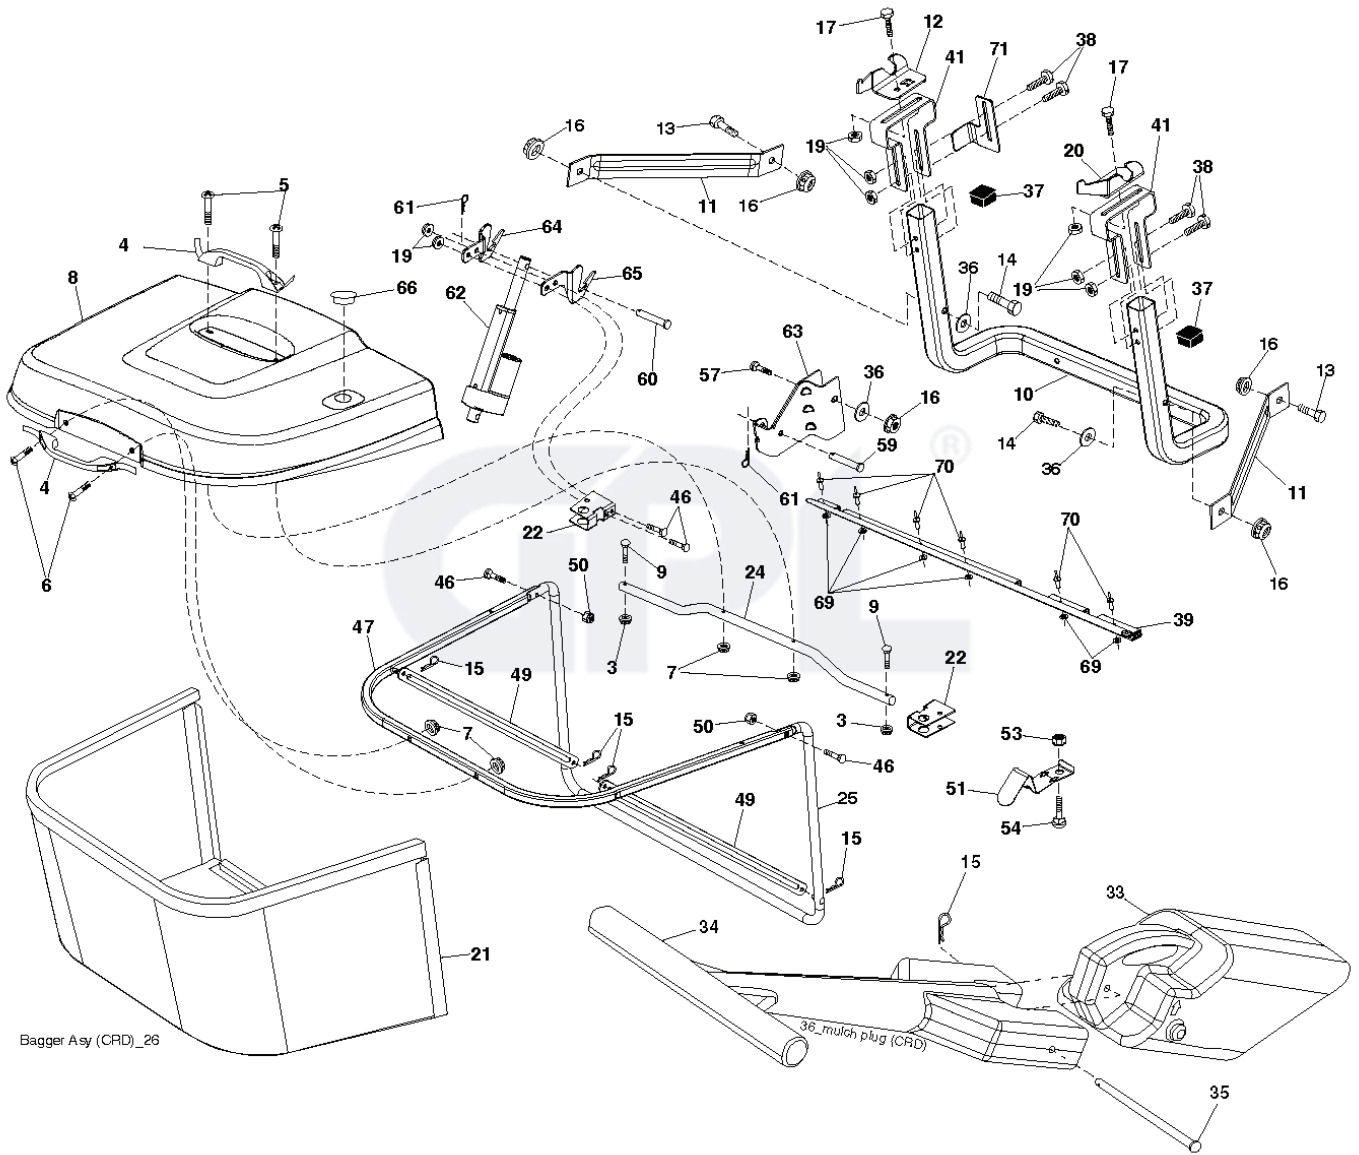

LT 2223 CMA2, 96061026900, 2010-01

SPARE PARTS LIST

Bagger Asy (CRD)_26

REF.	PART NO.	DESCRIPTION	REMARK	QTY.	KIT
3	532123976	LOCKNUT		1	
4	532169916	HANDLE		1	
5	874981024	SCREW		1	
6	874981032	SCREW		1	
7	873401000	NUT		1	
8	532181095	COVER		1	
9	872140418	BOLT		1	
10	532181282	TUBE		1	
11	532165719	ROD		1	
12	532188848	BRACKET		1	
13	874760612	BOLT		1	
14	874520636	BOLT		1	
15	532124670	RETAINER RING		1	
16	873900600	NUT		1	
17	872140506	BOLT		1	
19	873900500	NUT		1	
20	532188847	BRACKET		1	
21	532406180	COLLECTION BAG		1	
22	532428236	BRACKET		1	
24	532165783	FRAME		1	
25	532193705	PIPE		1	
33	532428683	MULCH PLUG		1	
34	532165570	HANDLE		1	
35	532165572	PIN RETAINING SCREW		1	
36	819132012	WASHER		1	
37	532175401	PLUG		1	
38	872010520	BOLT		1	
39	532416257	SEALING		1	
41	532169683	BRACKET		1	
46	872110510	BOLT		1	
47	532193704	PIPE		1	
49	532193305	ROD		1	
50	873800500	LOCK NUT		1	
51	532199903	LATCH		1	
53	873510400	NUT		1	
54	872140406	BOLT		1	
57	872140622	BOLT		1	
59	532430422	PEN		1	
60	532004929	PIN RETAINING SCREW		1	
61	532124788	RETAINER RING		1	
62	532428239	ACTUATOR		1	
63	532428238	BRACKET		1	
64	532429664	BRACKET		1	
65	532429665	BRACKET		1	
66	532430424	PLUG		1	
69	532435611	WASHER		1	
70	532435603	RIVET		1	
71	532438313	ACTUATOR		1	

REF.	PART NO.	DESCRIPTION	REMARK	QTY.	KIT
187	817580520	BOLT		1	
197	532169613	SLEEVE		1	
199	532169612	SCREW		1	
200	872140508	BOLT		1	
207	532169845	WASHER		1	
214	532175609	LEVER		1	
215	532175652	ROD		1	
243	532190736	BRACKET		1	
252	819131616	WASHER		1	
254	817000616	SCREW		1	
255	532175608	SHAFT		1	
258	532178062	CLIP		1	
259	532180212	BRACKET		1	
261	532131494	PULLEY		1	
262	872110622	BOLT		1	
263	817000612	SCREW		1	
264	532431172	BRACKET		1	
266	532182061	PROTECTOR		1	
279	872110616	BOLT		1	
292	532400271	SPACER		1	
295	532179114	PULLEY		1	
297	817490610	SCREW		1	