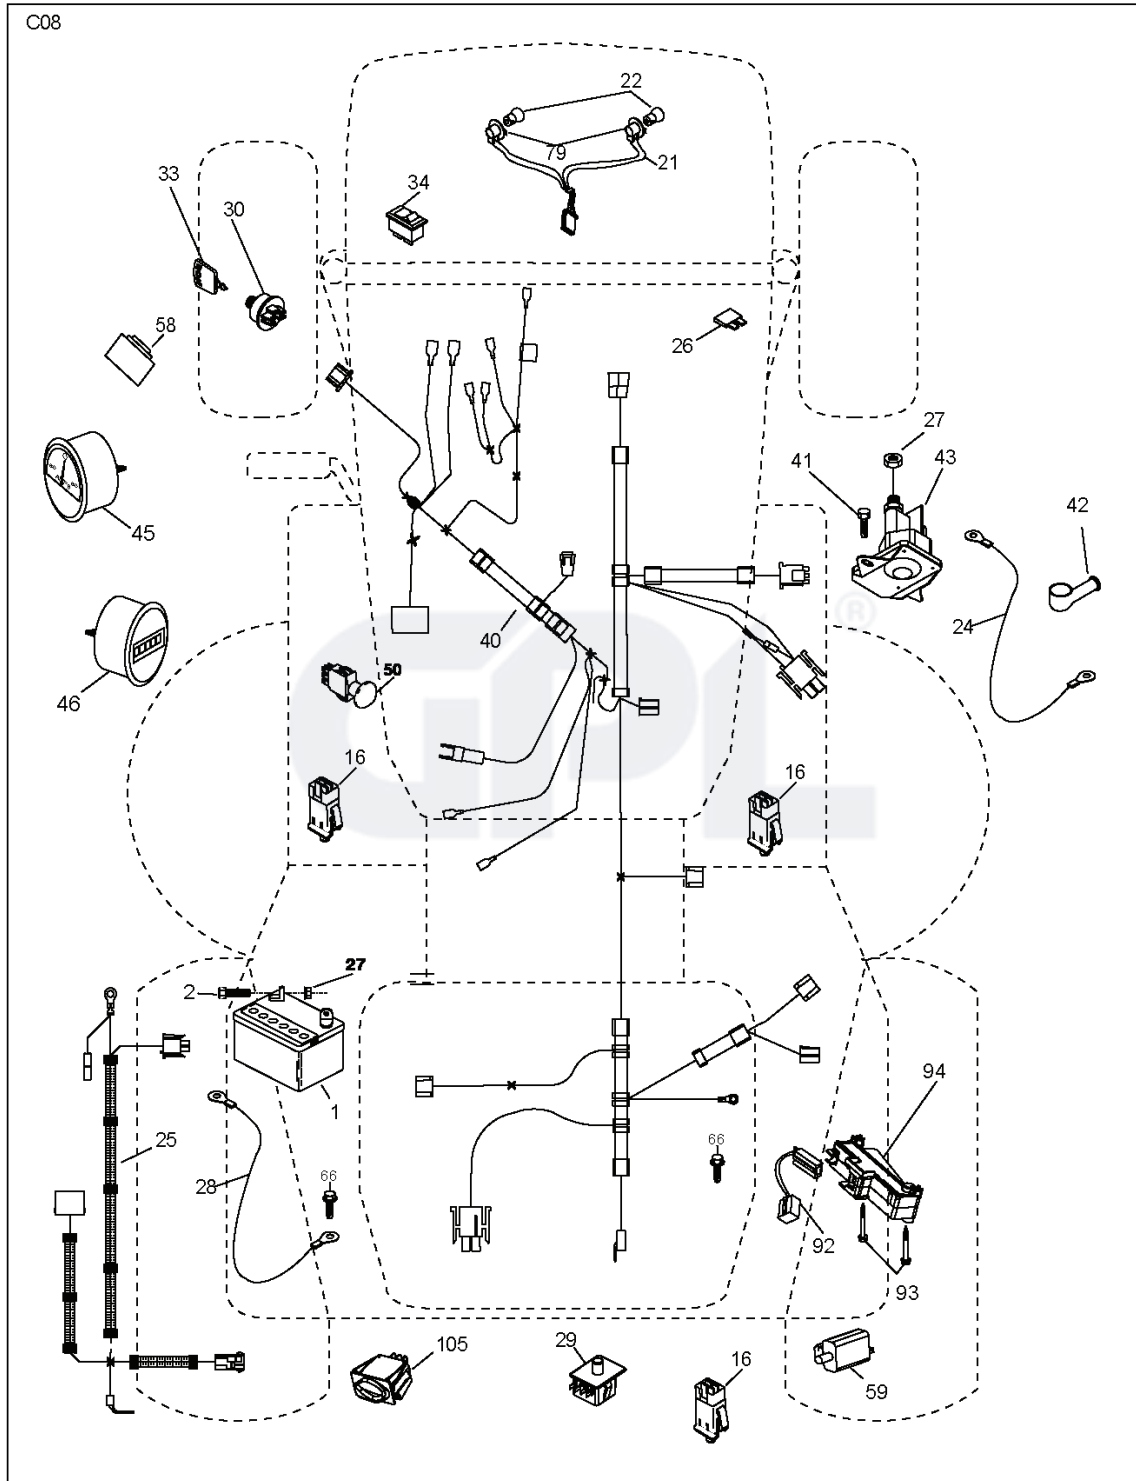

C08

REF.	PART NO.	DESCRIPTION	REMARK	QTY.	KIT
1	532163465	BATTERY		1	
2	874760412	BOLT		1	
16	532176138	MICRO SWITCH		1	
21	532175688	HARNESS		1	
22	532004152	BULB		1	
24	532429869	CABLE		1	
25	532421299	CABLE		1	
26	532175158	FUSE		1	
27	873510400	NUT		1	
28	532127725	CABLE		1	
29	532192749	SWITCH.SEAT.DP W/RAMPS		1	
30	532193350	IGNITION MODULE		1	
33	532411935	KEY		1	
34	532110712	SWITCH		1	
40	532433095	HARNESS		1	
41	871110408	BOLT		1	
42	532131563	COVER		1	
43	532192507	SOLENOID		1	
45	532422943	GAUGE		1	
46	532422944	GAUGE		1	
50	532174651	SWITCH		1	
58	532169419	BUZZER		1	
59	532180379	SWITCH FBI		1	
66	817490608	SCREW		1	
79	532175242	HOLDER		1	
92	532196615	CABLE ASSY		1	
93	532192540	SCREW		1	
94	532191834	MODULE.REVERSE.ROS		1	
105	532430444	SWITCH		1