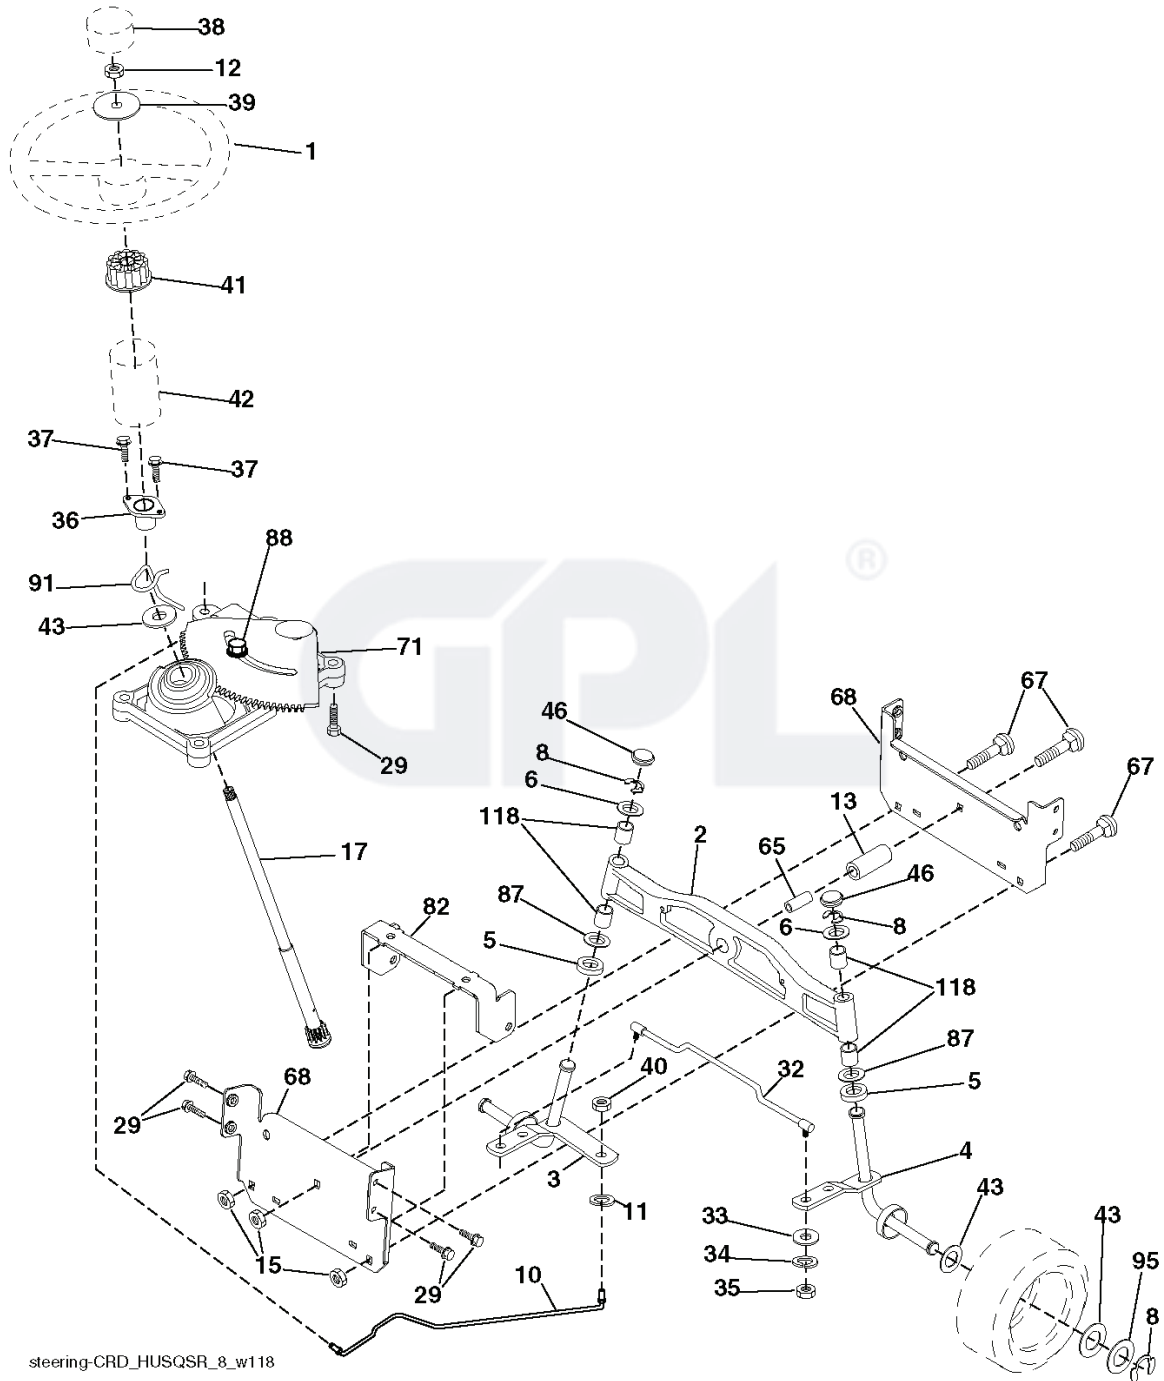

steering-CRD_HUSQSR_8_w118

REF.	PART NO.	DESCRIPTION	REMARK	QTY.	KIT
1	532424146	STEERING WHEEL		1	
2	532193542	AXLE		1	
3	532169840	SPINDLE		1	
4	532169839	SPINDLE		1	
5	532124931	WASHER		1	
6	532121748	WASHER		1	
8	812000029	RETAINER RING		1	
10	532175121	ROD		1	
11	810040600	WASHER		1	
12	873940800	NUT		1	
13	532136518	PIPE		1	
15	532145212	NUT		1	
17	532177883	SHAFT		1	
29	817000612	SCREW		1	
32	532171888	ROD		1	
33	819111216	WASHER		1	
34	810040500	WASHER		1	
35	873540500	NUT		1	
36	532155105	BUSHING		1	
37	532152927	SCREW		1	
38	532424147	HUB CAP		1	
39	819183812	WASHER		1	
40	873540600	NUT		1	
41	532186737	ADAPTER		1	
42	532177149	BOOT		1	
43	532121749	WASHER		1	
46	532121232	HUB CAP		1	
65	532414736	SPACER		1	
67	872110618	BOLT		1	
68	532169827	SHAFT		1	
71	532175146	STEERING GEAR		1	
82	532199978	SUPPORT ESSIEU AVANT		1	
87	532173966	WASHER		1	
88	532175118	BOLT		1	
91	532175553	SPRING		1	
95	532188967	WASHER		1	
118	532406013	BEARING		1