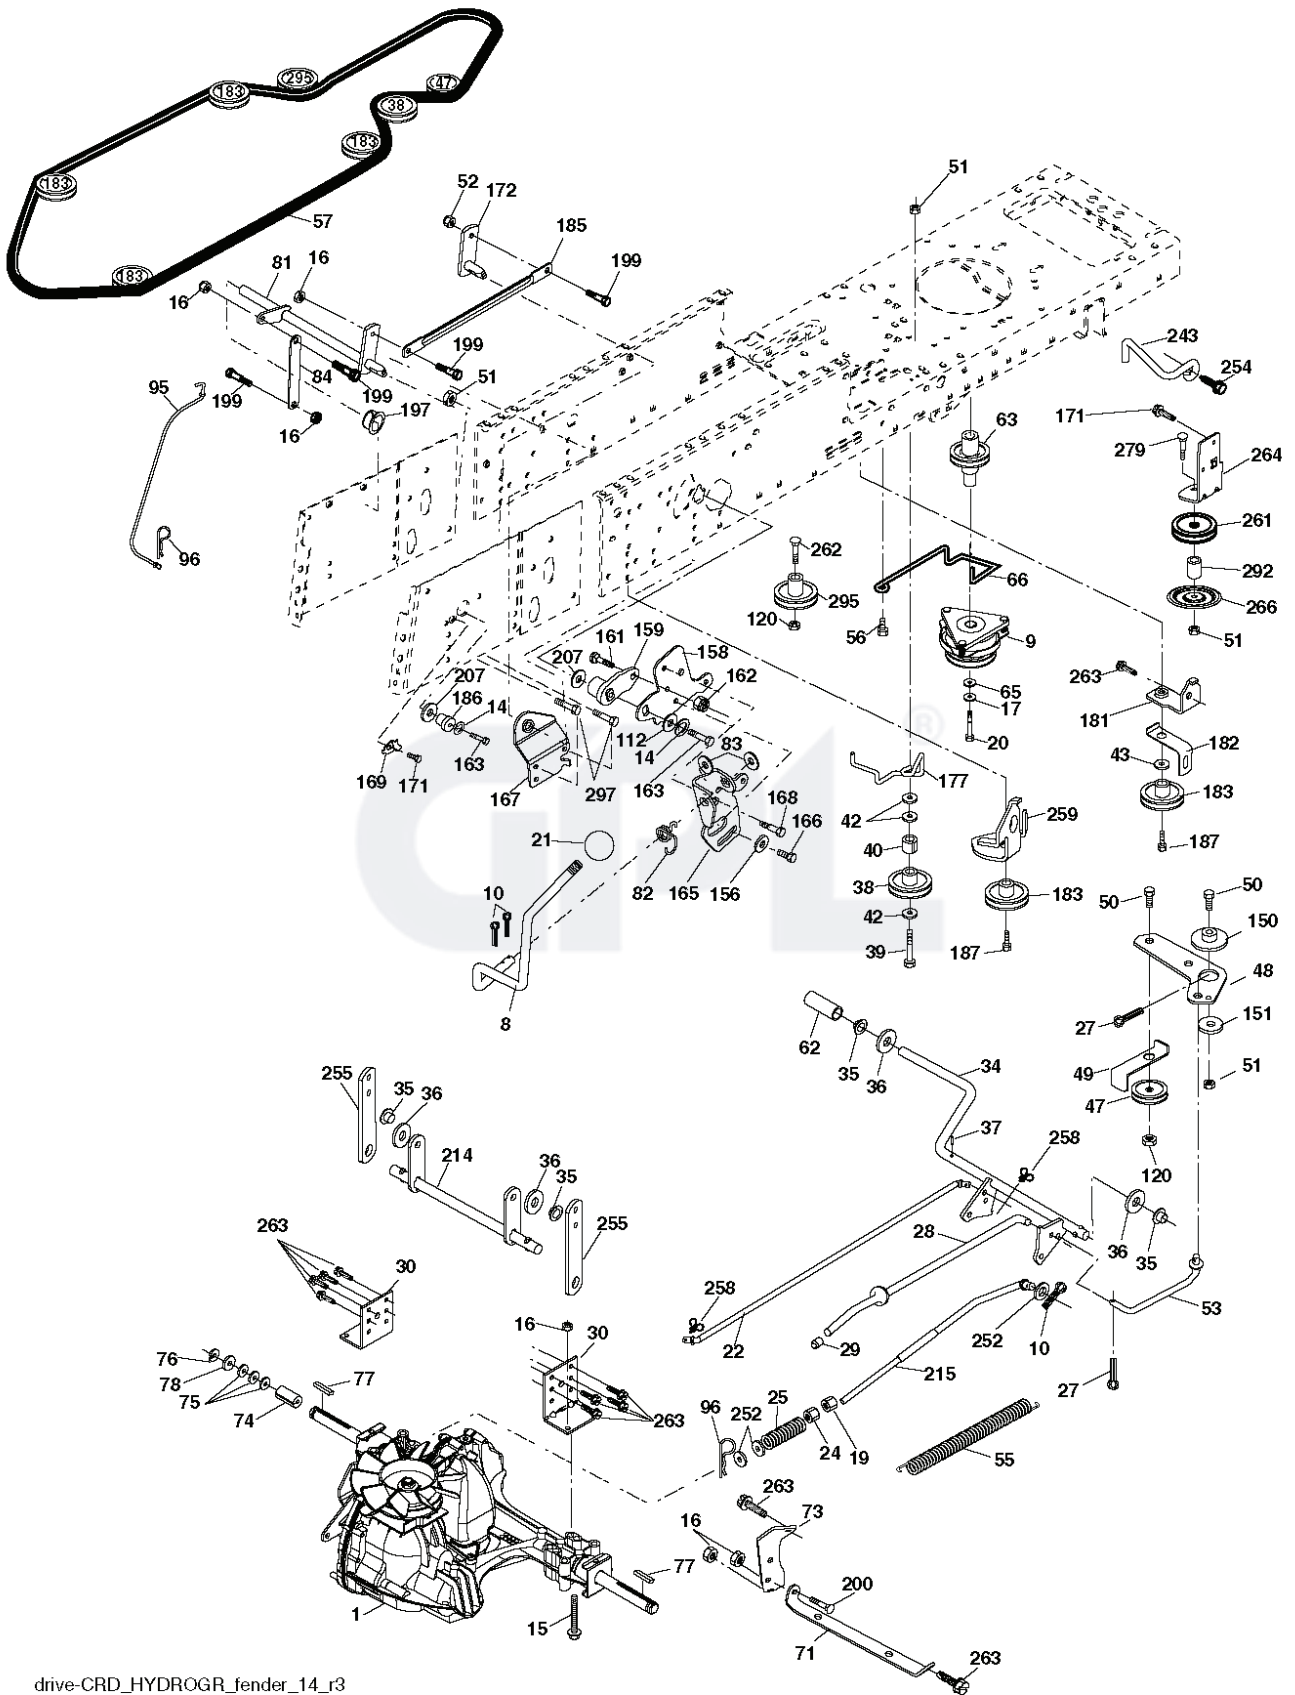

LT 2223 CMA2, 96061026900, 2010-01

SPARE PARTS LIST

Bagger Asy (CRD)_26

REF.	PART NO.	DESCRIPTION	REMARK	QTY.	KIT
3	532123976	LOCKNUT		1	
4	532169916	HANDLE		1	
5	874981024	SCREW		1	
6	874981032	SCREW		1	
7	873401000	NUT		1	
8	532181095	COVER		1	
9	872140418	BOLT		1	
10	532181282	TUBE		1	
11	532165719	ROD		1	
12	532188848	BRACKET		1	
13	874760612	BOLT		1	
14	874520636	BOLT		1	
15	532124670	RETAINER RING		1	
16	873900600	NUT		1	
17	872140506	BOLT		1	
19	873900500	NUT		1	
20	532188847	BRACKET		1	
21	532406180	COLLECTION BAG		1	
22	532428236	BRACKET		1	
24	532165783	FRAME		1	
25	532193705	PIPE		1	
33	532428683	MULCH PLUG		1	
34	532165570	HANDLE		1	
35	532165572	PIN RETAINING SCREW		1	
36	819132012	WASHER		1	
37	532175401	PLUG		1	
38	872010520	BOLT		1	
39	532416257	SEALING		1	
41	532169683	BRACKET		1	
46	872110510	BOLT		1	
47	532193704	PIPE		1	
49	532193305	ROD		1	
50	873800500	LOCK NUT		1	
51	532199903	LATCH		1	
53	873510400	NUT		1	
54	872140406	BOLT		1	
57	872140622	BOLT		1	
59	532430422	PEN		1	
60	532004929	PIN RETAINING SCREW		1	
61	532124788	RETAINER RING		1	
62	532428239	ACTUATOR		1	
63	532428238	BRACKET		1	
64	532429664	BRACKET		1	
65	532429665	BRACKET		1	
66	532430424	PLUG		1	
69	532435611	WASHER		1	
70	532435603	RIVET		1	
71	532438313	ACTUATOR		1	

REF.	PART NO.	DESCRIPTION	REMARK	QTY.	KIT
187	817580520	BOLT		1	
197	532169613	SLEEVE		1	
199	532169612	SCREW		1	
200	872140508	BOLT		1	
207	532169845	WASHER		1	
214	532175609	LEVER		1	
215	532175652	ROD		1	
243	532190736	BRACKET		1	
252	819131616	WASHER		1	
254	817000616	SCREW		1	
255	532175608	SHAFT		1	
258	532178062	CLIP		1	
259	532180212	BRACKET		1	
261	532131494	PULLEY		1	
262	872110622	BOLT		1	
263	817000612	SCREW		1	
264	532431172	BRACKET		1	
266	532182061	PROTECTOR		1	
279	872110616	BOLT		1	
292	532400271	SPACER		1	
295	532179114	PULLEY		1	
297	817490610	SCREW		1	