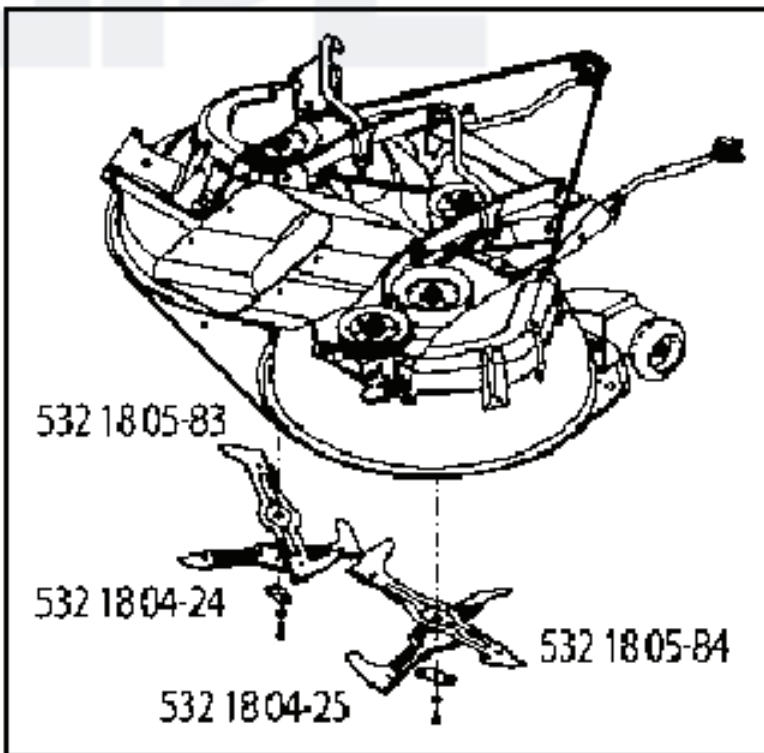

532 18 05-83

532 18 04-24

532 18 04-25

532 18 05-84

408674