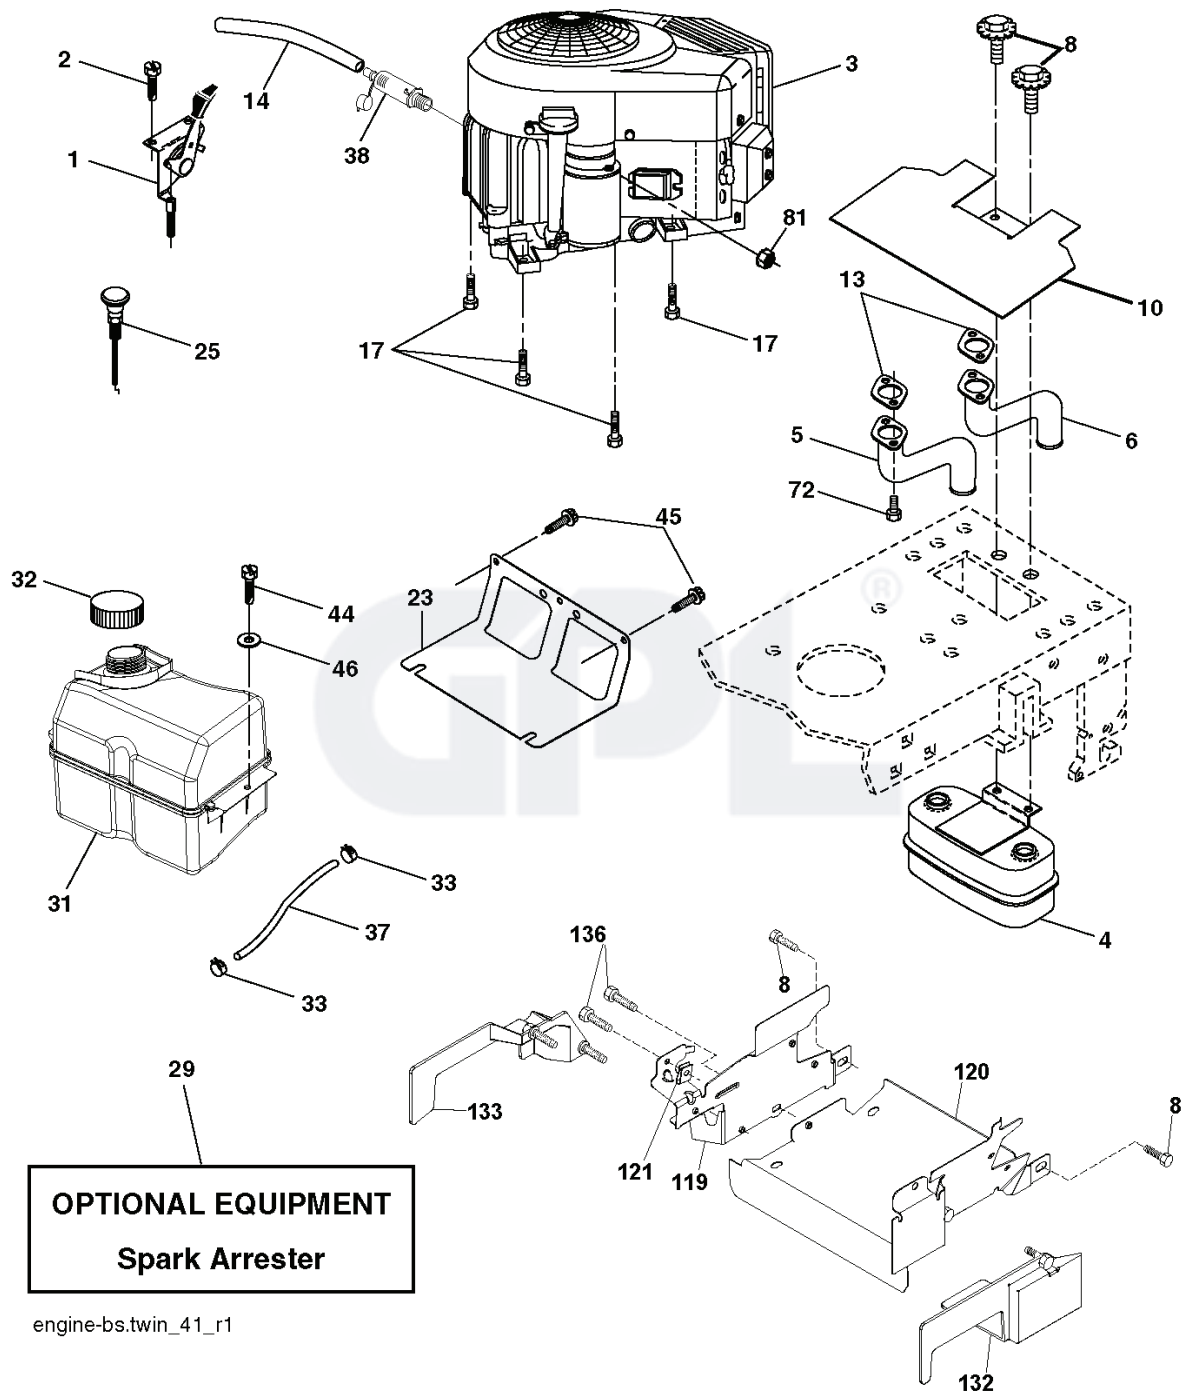

LT 2223 CMA2, 96061026900, 2010-01

SPARE PARTS LIST

Bagger Asy (CRD)_26

REF.	PART NO.	DESCRIPTION	REMARK	QTY.	KIT
3	532123976	LOCKNUT		1	
4	532169916	HANDLE		1	
5	874981024	SCREW		1	
6	874981032	SCREW		1	
7	873401000	NUT		1	
8	532181095	COVER		1	
9	872140418	BOLT		1	
10	532181282	TUBE		1	
11	532165719	ROD		1	
12	532188848	BRACKET		1	
13	874760612	BOLT		1	
14	874520636	BOLT		1	
15	532124670	RETAINER RING		1	
16	873900600	NUT		1	
17	872140506	BOLT		1	
19	873900500	NUT		1	
20	532188847	BRACKET		1	
21	532406180	COLLECTION BAG		1	
22	532428236	BRACKET		1	
24	532165783	FRAME		1	
25	532193705	PIPE		1	
33	532428683	MULCH PLUG		1	
34	532165570	HANDLE		1	
35	532165572	PIN RETAINING SCREW		1	
36	819132012	WASHER		1	
37	532175401	PLUG		1	
38	872010520	BOLT		1	
39	532416257	SEALING		1	
41	532169683	BRACKET		1	
46	872110510	BOLT		1	
47	532193704	PIPE		1	
49	532193305	ROD		1	
50	873800500	LOCK NUT		1	
51	532199903	LATCH		1	
53	873510400	NUT		1	
54	872140406	BOLT		1	
57	872140622	BOLT		1	
59	532430422	PEN		1	
60	532004929	PIN RETAINING SCREW		1	
61	532124788	RETAINER RING		1	
62	532428239	ACTUATOR		1	
63	532428238	BRACKET		1	
64	532429664	BRACKET		1	
65	532429665	BRACKET		1	
66	532430424	PLUG		1	
69	532435611	WASHER		1	
70	532435603	RIVET		1	
71	532438313	ACTUATOR		1	

REF.	PART NO.	DESCRIPTION	REMARK	QTY.	KIT
187	817580520	BOLT		1	
197	532169613	SLEEVE		1	
199	532169612	SCREW		1	
200	872140508	BOLT		1	
207	532169845	WASHER		1	
214	532175609	LEVER		1	
215	532175652	ROD		1	
243	532190736	BRACKET		1	
252	819131616	WASHER		1	
254	817000616	SCREW		1	
255	532175608	SHAFT		1	
258	532178062	CLIP		1	
259	532180212	BRACKET		1	
261	532131494	PULLEY		1	
262	872110622	BOLT		1	
263	817000612	SCREW		1	
264	532431172	BRACKET		1	
266	532182061	PROTECTOR		1	
279	872110616	BOLT		1	
292	532400271	SPACER		1	
295	532179114	PULLEY		1	
297	817490610	SCREW		1	