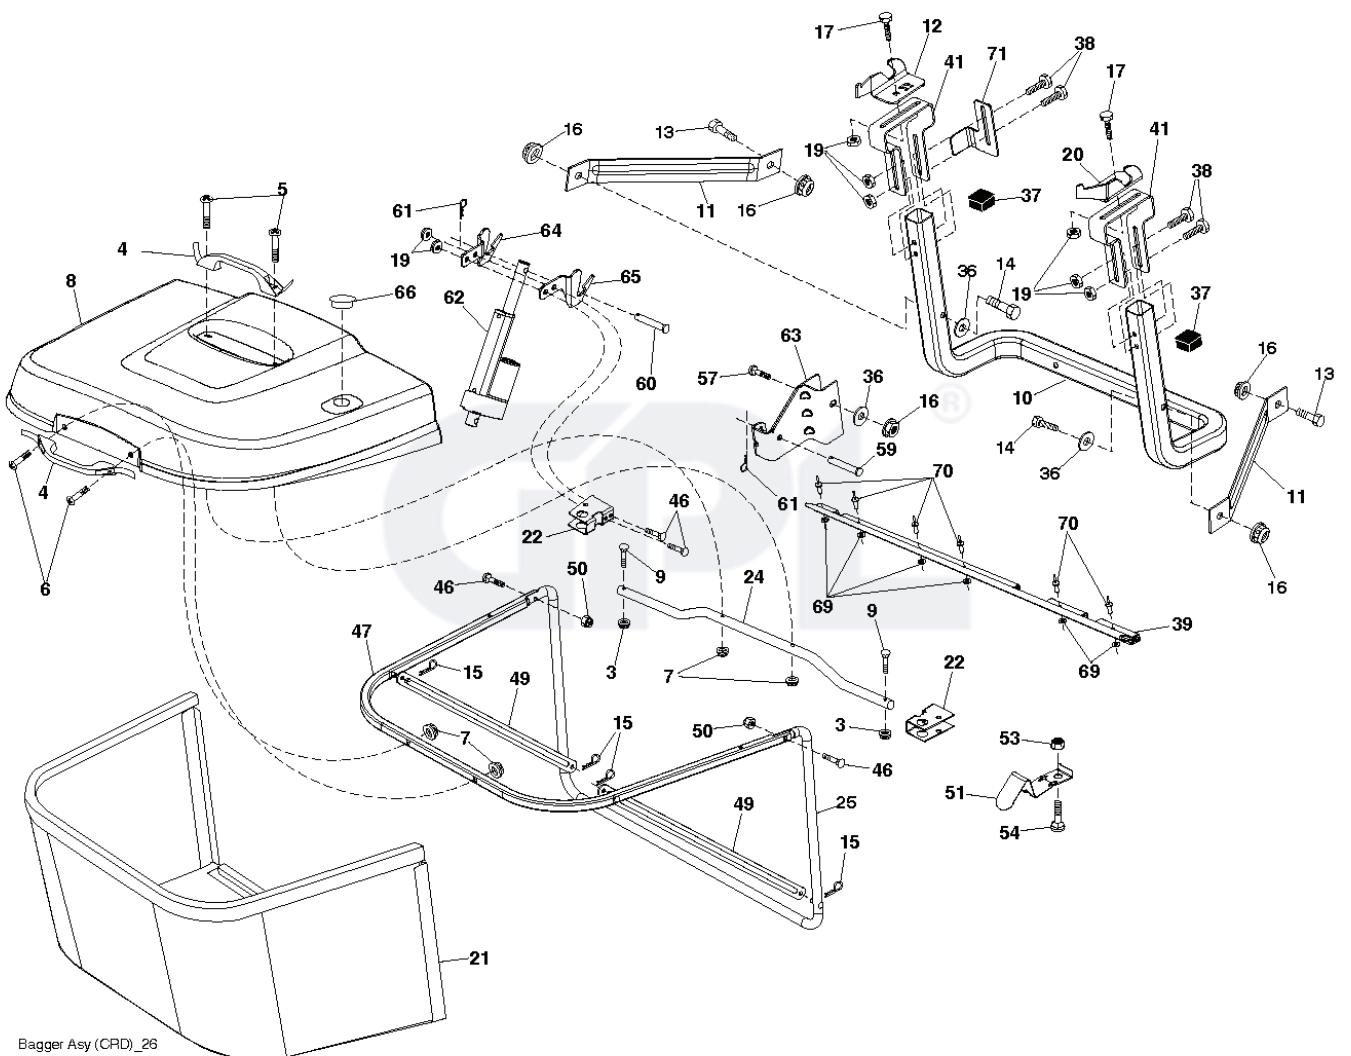

LT 2223 CMA2, 96061032400, 2010-11

---

**SPARE PARTS LIST**

Bagger Asy (CRD)\_26

REF.	PART NO.	DESCRIPTION	REMARK	QTY.	KIT
3	532123976	LOCKNUT		1	
4	532169916	HANDLE		1	
5	874981024	SCREW		1	
6	874981032	SCREW		1	
7	873401000	NUT		1	
8	532437804	COVER		1	
9	872140418	BOLT		1	
10	532181282	TUBE		1	
11	532165719	ROD		1	
12	532188848	BRACKET		1	
13	874760612	BOLT		1	
14	874520636	BOLT		1	
15	532124670	RETAINER RING		1	
16	873900600	NUT		1	
17	872140506	BOLT		1	
19	873900500	NUT		1	
20	532188847	BRACKET		1	
21	532406180	COLLECTION BAG		1	
22	532428236	BRACKET		1	
24	532165783	FRAME		1	
25	532193705	PIPE		1	
36	819132012	WASHER		1	
37	532175401	PLUG		1	
38	872010520	BOLT		1	
39	532416257	SEALING		1	
41	532432755	BRACKET		1	
46	872110510	BOLT		1	
47	532193704	PIPE		1	
49	532193305	ROD		1	
50	873800500	LOCK NUT		1	
51	532199903	LATCH		1	
53	873510400	NUT		1	
54	872140406	BOLT		1	
57	872140622	BOLT		1	
59	532430422	PEN		1	
60	532439142	SPRING PIN		1	
61	532124788	RETAINER RING		1	
62	532428239	ACTUATOR		1	
63	532428238	BRACKET		1	
64	532438311	BRACKET		1	
65	532438312	BRACKET		1	
66	532430424	PLUG		1	
69	532435611	WASHER		1	
70	532435603	RIVET		1	
71	532438313	ACTUATOR		1	

---

REF.	PART NO.	DESCRIPTION	REMARK	QTY.	KIT
1	532400389	LABEL		1	
2	532196841	DECAL		1	
3	532433131	DECAL		1	
4	532440248	DECAL		1	
6	532180432	DECAL		1	
7	532422994	DECAL		1	
8	532183931	DECAL		1	
9	532442647	DECAL		1	
10	532145005	DECAL		1	
11	532182166	DECAL		1	
12	532159737	DECAL		1	
13	532180435	DECAL		1	
14	532159736	DECAL		1	
15	532140837	DECAL		1	
16	532166960	DECAL		1	
17	532166286	DECAL		1	
18	532437494	DECAL		1	
19	532408674	DECAL		1	
20	532183930	DECAL		1	
--	532181091	PLATE		1	
--	532181090	PLATE		1	