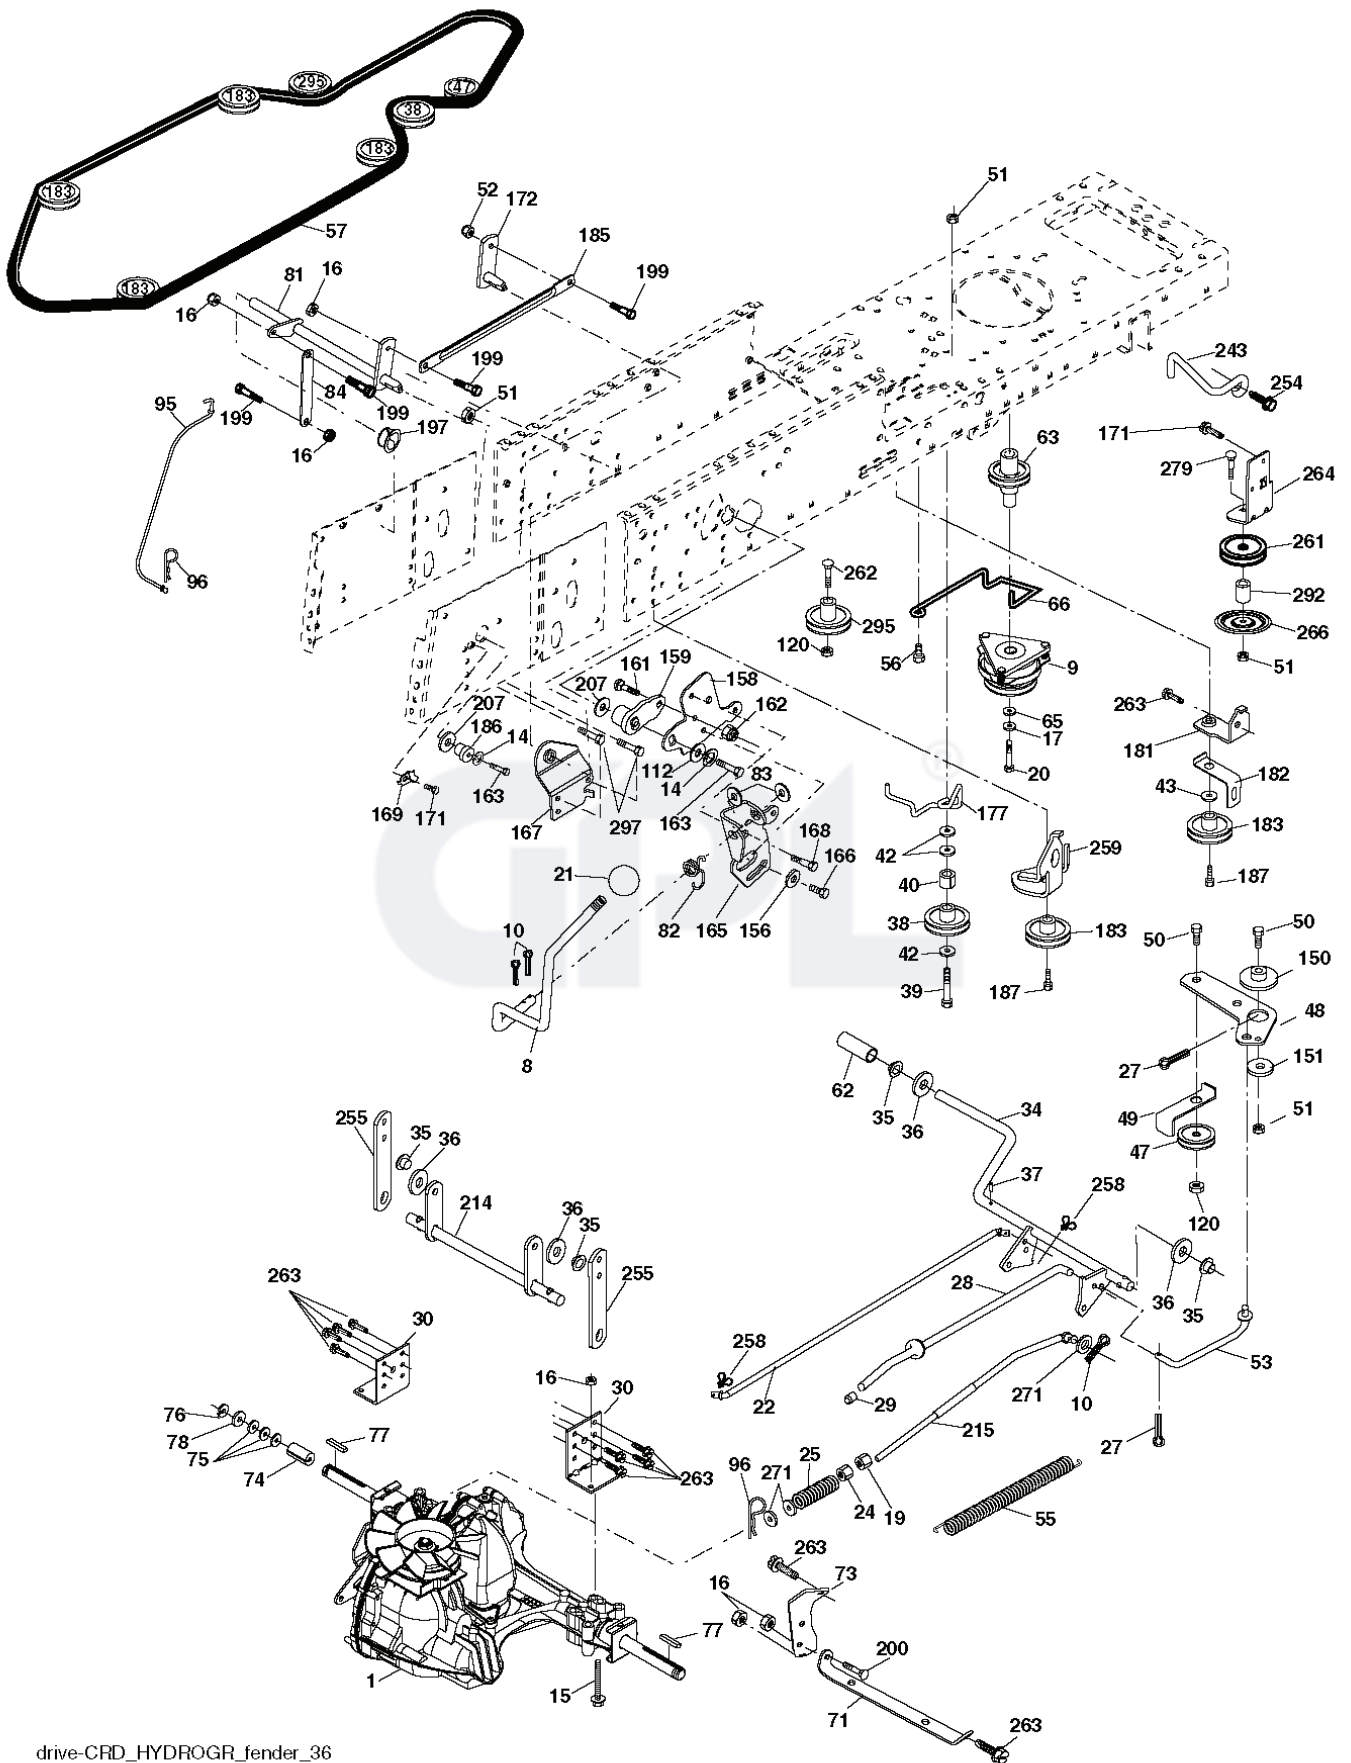

LT 2223 CMA2, 96061032400, 2010-11

---

**SPARE PARTS LIST**

Bagger Asy (CRD)\_26

REF.	PART NO.	DESCRIPTION	REMARK	QTY.	KIT
3	532123976	LOCKNUT		1	
4	532169916	HANDLE		1	
5	874981024	SCREW		1	
6	874981032	SCREW		1	
7	873401000	NUT		1	
8	532437804	COVER		1	
9	872140418	BOLT		1	
10	532181282	TUBE		1	
11	532165719	ROD		1	
12	532188848	BRACKET		1	
13	874760612	BOLT		1	
14	874520636	BOLT		1	
15	532124670	RETAINER RING		1	
16	873900600	NUT		1	
17	872140506	BOLT		1	
19	873900500	NUT		1	
20	532188847	BRACKET		1	
21	532406180	COLLECTION BAG		1	
22	532428236	BRACKET		1	
24	532165783	FRAME		1	
25	532193705	PIPE		1	
36	819132012	WASHER		1	
37	532175401	PLUG		1	
38	872010520	BOLT		1	
39	532416257	SEALING		1	
41	532432755	BRACKET		1	
46	872110510	BOLT		1	
47	532193704	PIPE		1	
49	532193305	ROD		1	
50	873800500	LOCK NUT		1	
51	532199903	LATCH		1	
53	873510400	NUT		1	
54	872140406	BOLT		1	
57	872140622	BOLT		1	
59	532430422	PEN		1	
60	532439142	SPRING PIN		1	
61	532124788	RETAINER RING		1	
62	532428239	ACTUATOR		1	
63	532428238	BRACKET		1	
64	532438311	BRACKET		1	
65	532438312	BRACKET		1	
66	532430424	PLUG		1	
69	532435611	WASHER		1	
70	532435603	RIVET		1	
71	532438313	ACTUATOR		1	

---

REF.	PART NO.	DESCRIPTION	REMARK	QTY.	KIT
1	532400389	LABEL		1	
2	532196841	DECAL		1	
3	532433131	DECAL		1	
4	532440248	DECAL		1	
6	532180432	DECAL		1	
7	532422994	DECAL		1	
8	532183931	DECAL		1	
9	532442647	DECAL		1	
10	532145005	DECAL		1	
11	532182166	DECAL		1	
12	532159737	DECAL		1	
13	532180435	DECAL		1	
14	532159736	DECAL		1	
15	532140837	DECAL		1	
16	532166960	DECAL		1	
17	532166286	DECAL		1	
18	532437494	DECAL		1	
19	532408674	DECAL		1	
20	532183930	DECAL		1	
--	532181091	PLATE		1	
--	532181090	PLATE		1	