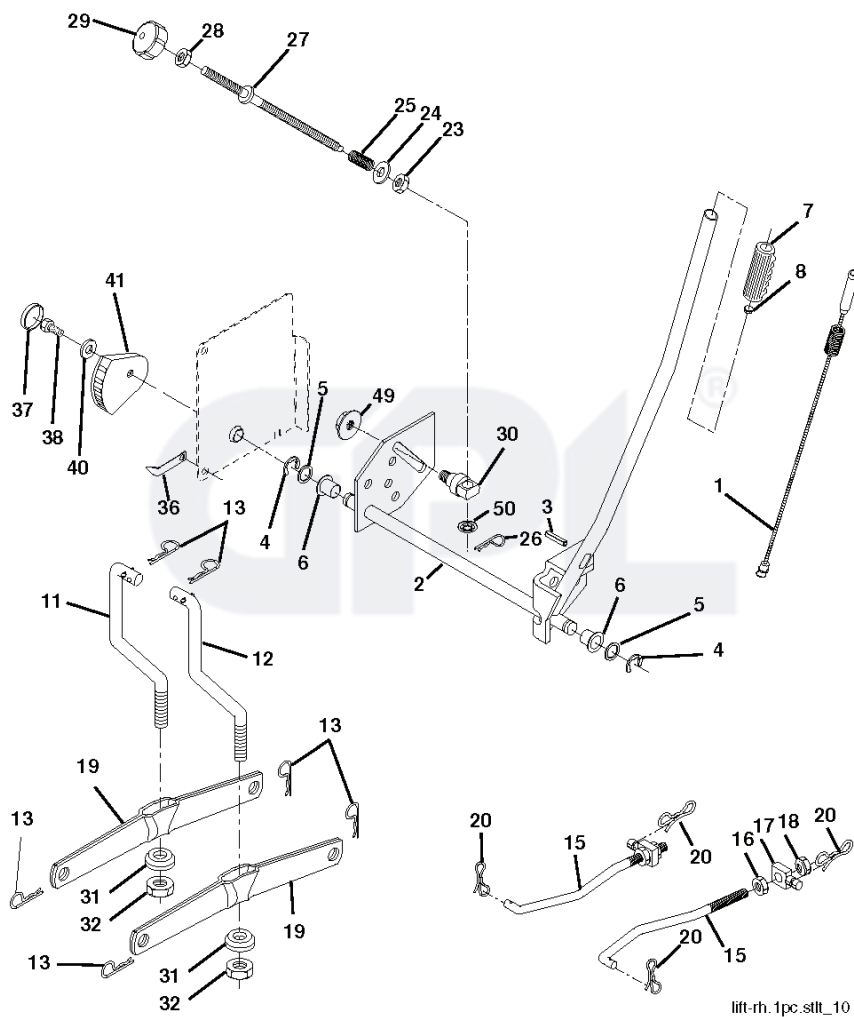

---

REF.	PART NO.	DESCRIPTION	REMARK	QTY.	KIT
1	532400389	LABEL		1	
2	532196841	DECAL		1	
3	532433131	DECAL		1	
4	532440248	DECAL		1	
6	532180432	DECAL		1	
7	532422994	DECAL		1	
8	532183931	DECAL		1	
9	532442647	DECAL		1	
10	532145005	DECAL		1	
11	532182166	DECAL		1	
12	532159737	DECAL		1	
13	532180435	DECAL		1	
14	532159736	DECAL		1	
15	532140837	DECAL		1	
16	532166960	DECAL		1	
17	532166286	DECAL		1	
18	532437494	DECAL		1	
19	532408674	DECAL		1	
20	532183930	DECAL		1	
--	532181091	PLATE		1	
--	532181090	PLATE		1	

REF.	PART NO.	DESCRIPTION	REMARK	QTY.	KIT
187	817580520	BOLT		1	
197	532169613	SLEEVE		1	
199	532169612	SCREW		1	
200	872140508	BOLT		1	
207	532169845	WASHER		1	
214	532175609	LEVER		1	
215	532175652	ROD		1	
243	532190736	BRACKET		1	
254	817000616	SCREW		1	
255	532175608	SHAFT		1	
258	532178062	CLIP		1	
259	532180212	BRACKET		1	
261	532131494	PULLEY		1	
262	872110622	BOLT		1	
263	817000612	SCREW		1	
264	532431172	BRACKET		1	
266	532182061	PROTECTOR		1	
271	819131416	WASHER		1	
279	872110616	BOLT		1	
292	532400271	SPACER		1	
295	532179114	PULLEY		1	
297	817490610	SCREW		1	

**GPL**®

lift-rh.1pc.sltt\_10

REF.	PART NO.	DESCRIPTION	REMARK	QTY.	KIT
1	532405007	PLUNGE		1	
2	532198070	SHAFT		1	
3	532188822	GROOVED PIN		1	
4	812000002	RETAINER RING		1	
5	819211621	WASHER		1	
6	532120183	BEARING		1	
7	532125631	HANDLE		1	
8	532124526	KNOB		1	
11	532165829	ROD		1	
12	532165831	ROD		1	
13	532124670	RETAINER RING		1	
15	532173288	LINK		1	
16	873350800	NUT		1	
17	532175689	BRACKET		1	
18	873800800	NUT		1	
19	532139868	LEVER		1	
20	532194209	SPRING		1	
23	532110807	NUT		1	
24	819131016	WASHER		1	
25	532164024	SPRING		1	
26	532169484	PIN		1	
27	532164543	ROD		1	
28	873350600	NUT		1	
29	532138057	KNOB		1	
30	532150233	TRUNNION		1	
31	532169865	BEARING		1	
32	873540600	NUT		1	
36	532155097	INDICATOR		1	
37	532123935	PLUG		1	
38	817060516	SCREW		1	
40	819112410	WASHER		1	
41	532123934	INDICATOR		1	
49	532409149	NUT		1	
50	532110452	NUT		1	