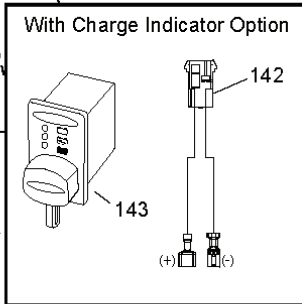

T20S

REF.	PART NO.	DESCRIPTION	REMARK	QTY.	KIT
1	532163465	BATTERY		1	
2	874760412	BOLT		1	
8	532186491	BOX		1	
16	532176138	MICRO SWITCH		1	
21	532400252	HARNESS		1	
22	532004152	BULB		1	
24	532400253	CABLE		1	
25	585555501	CABLE		1	
26	532175158	FUSE		1	
27	873510400	NUT		1	
28	532145491	CABLE		1	
29	532401545	SWITCH		1	
30	532193350	IGNITION MODULE		1	
33	532411935	KEY		1	
34	532110712	SWITCH		1	
40	532409614	CABLE		1	
41	817720408	SCREW		1	
42	532131563	COVER		1	
43	532192507	SOLENOID		1	
46	532401763	DISPLAY		1	
50	532174651	SWITCH		1	
55	817060512	SCREW		1	
71	532194276	CABLE ASSY		1	
79	532175242	HOLDER		1	
81	532409615	HARNESS		1	
90	532435395	TERMINAL COVER		1	
91	532190270	STRAP BATTERY MOUNT FRO		1	
99	817670412	SCREW		1	
100	819091416	WASHER		1	
102	532404454	CABLE		1	
105	532407568	SWITCH		1	