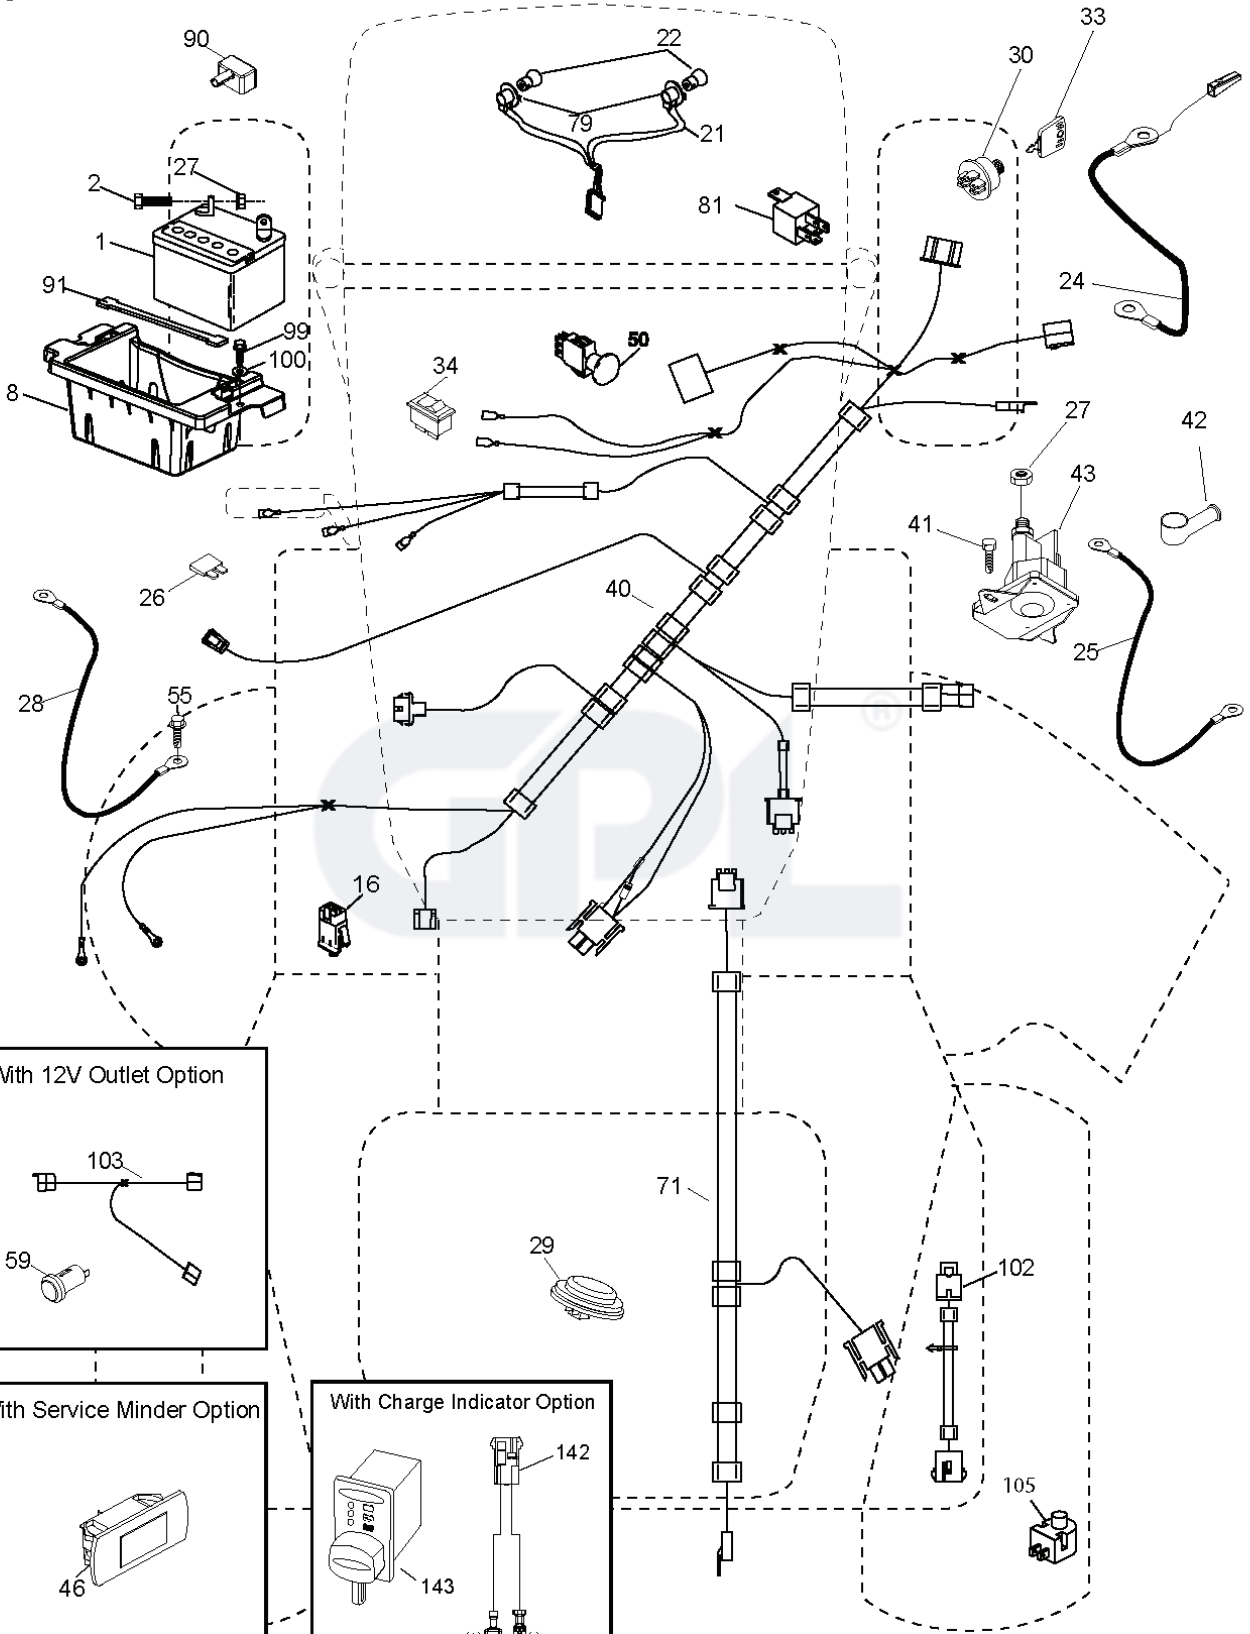

T20S

REF.	PART NO.	DESCRIPTION	REMARK	QTY.	KIT
1	532163465	BATTERY		1	
2	874760412	BOLT		1	
8	532186491	BOX		1	
16	532176138	MICRO SWITCH		1	
21	532400252	HARNESS		1	
22	532004152	BULB		1	
24	532400253	CABLE		1	
25	585555501	CABLE		1	
26	532175158	FUSE		1	
27	873510400	NUT		1	
28	532145491	CABLE		1	
29	532401545	SWITCH		1	
30	532193350	IGNITION MODULE		1	
33	532411935	KEY		1	
34	532110712	SWITCH		1	
40	532409614	CABLE		1	
41	817720408	SCREW		1	
42	532131563	COVER		1	
43	532192507	SOLENOID		1	
46	532401763	DISPLAY		1	
50	532174651	SWITCH		1	
55	817060512	SCREW		1	
71	532194276	CABLE ASSY		1	
79	532175242	HOLDER		1	
81	532409615	HARNESS		1	
90	532435395	TERMINAL COVER		1	
91	532190270	STRAP BATTERY MOUNT FRO		1	
99	817670412	SCREW		1	
100	819091416	WASHER		1	
102	532404454	CABLE		1	
105	532407568	SWITCH		1	