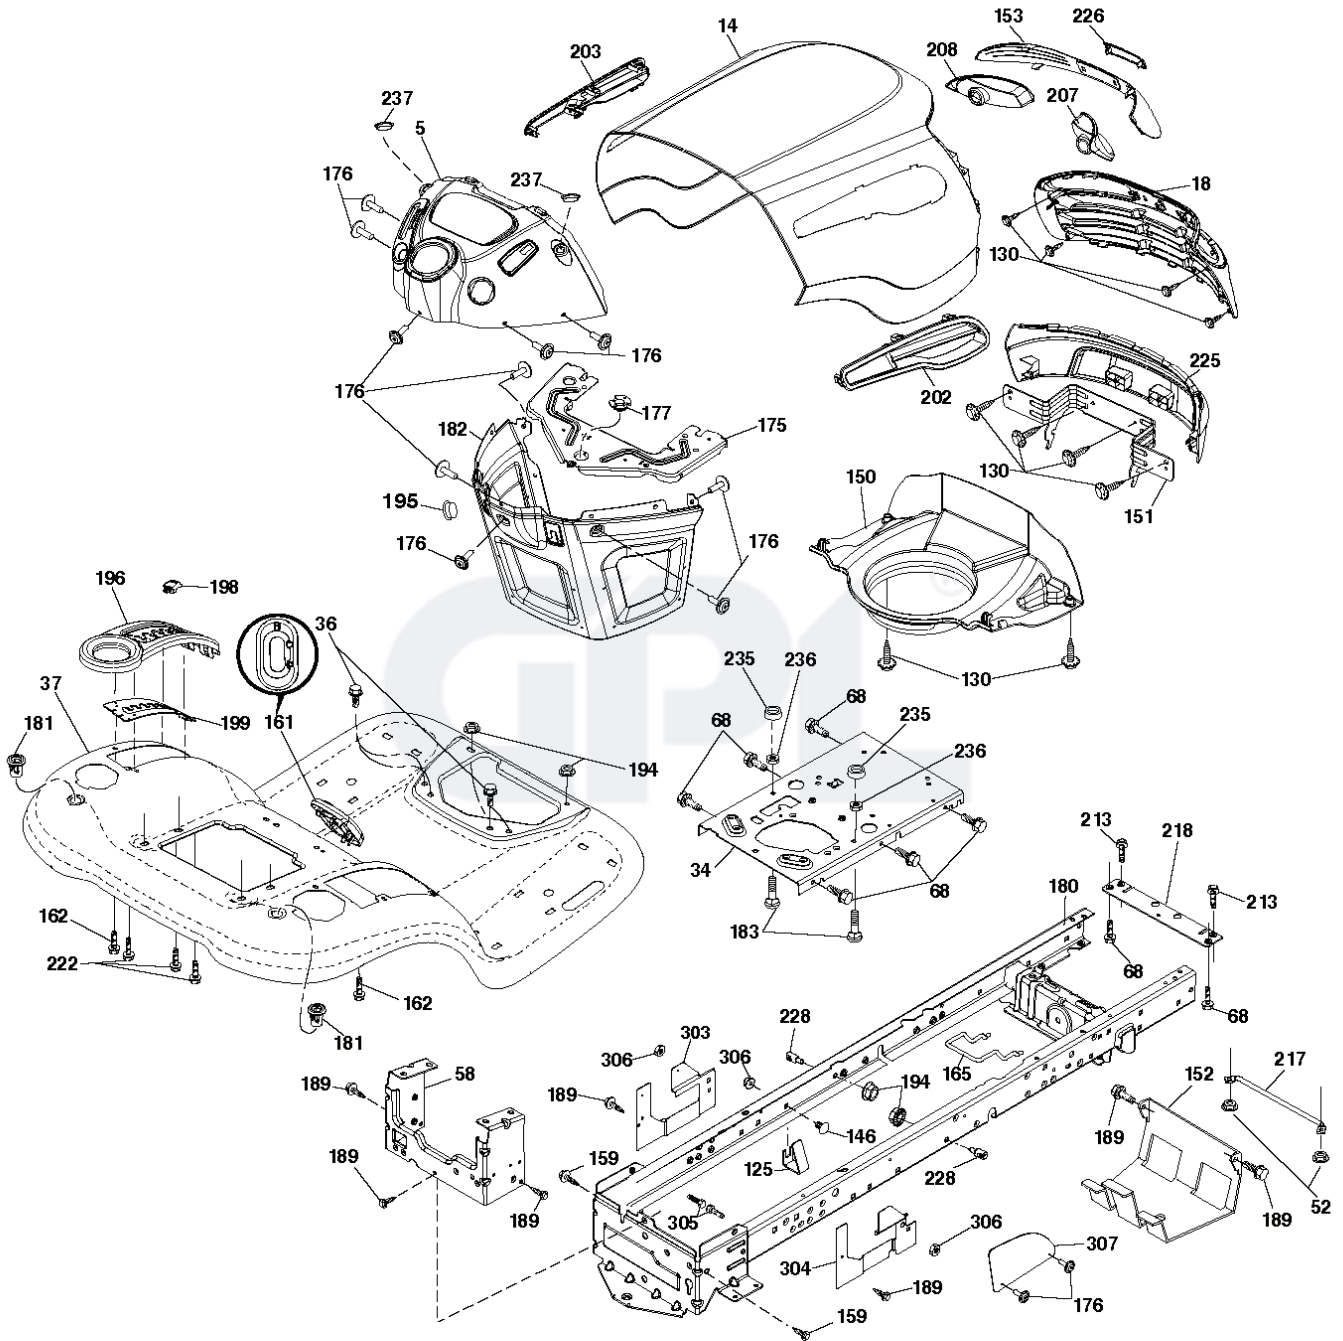

Chassis-TEX GT PRED_62_r1

REF.	PART NO.	DESCRIPTION	REMARK	QTY.	KIT
5	532428271	DASH		1	
14	532443824	HOOD		1	
18	532427333	GRILLE		1	
34	580910801	CHASSIS		1	
36	817060512	SCREW		1	
37	532443816	FENDER		1	
52	873680500	NUT		1	
58	532412281	PLATE		1	
68	817490508	SCREW		1	
125	581684801	CLIP		1	
130	532416358	SCREW		1	
146	581857901	BOLT		1	
150	584862901	DUCT		1	
151	532445494	BRACKET		1	
152	532199535	SHIELD		1	
153	532424717	LENS		1	
159	817000612	SCREW		1	
161	532411879	WINDOW		1	
162	532142432	SCREW		1	
165	532196826	BRACKET		1	
175	532196304	SUPPORT		1	
176	532400776	SCREW		1	
177	532195227	BUSHING		1	
180	532415064	FRAME		1	
181	532404796	BUSHING		1	
182	532406859	DASH		1	
183	874520520	BOLT		1	
189	817000512	SCREW		1	
194	873900500	NUT		1	
195	532404137	TROU*RPLPAR 532401556428		1	
196	532411878	CONSOLE		1	
198	532441552	INDICATOR		1	
199	532196377	PLATE		1	
202	532445426	COVER	RH	1	
203	532445583	COVER	LH	1	
207	532198963	REFLECTOR	RH	1	
208	532198964	REFLECTOR	LH	1	
213	874760512	BOLT		1	
217	532409167	ROD		1	
218	532196395	PLATE		1	
222	532137729	SCREW		1	
225	532443825	BUMPER		1	
228	532195161	STUD		1	
226	532424716	LOGOTYPE		1	
235	532406129	SPACER		1	
236	873930500	NUT		1	
237	532403704	PLUG		1	
303	532420959	SHIELD		1	
304	532421509	SHIELD		1	
305	872110606	BOLT		1	
306	873900600	NUT		1	
307	532424570	SHIELD		1	
--	532400944	FRONT BUMPER	*SUBS/2*	1