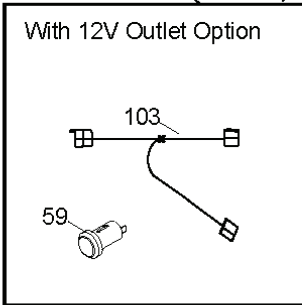

T20S

REF.	PART NO.	DESCRIPTION	REMARK	QTY.	KIT
1	532163465	BATTERY		1	
2	874760412	BOLT		1	
8	532186491	BOX		1	
16	532176138	MICRO SWITCH		1	
21	532400252	HARNESS		1	
22	532004152	BULB		1	
24	532400253	CABLE		1	
25	585555501	CABLE		1	
26	532175158	FUSE		1	
27	873510400	NUT		1	
28	532145491	CABLE		1	
29	532401545	SWITCH		1	
30	532193350	IGNITION MODULE		1	
33	532411935	KEY		1	
34	532110712	SWITCH		1	
40	532409614	CABLE		1	
41	817720408	SCREW		1	
42	532131563	COVER		1	
43	532192507	SOLENOID		1	
46	532401763	DISPLAY		1	
50	532174651	SWITCH		1	
55	817060512	SCREW		1	
71	532194276	CABLE ASSY		1	
79	532175242	HOLDER		1	
81	532409615	HARNESS		1	
90	532435395	TERMINAL COVER		1	
91	532190270	STRAP BATTERY MOUNT FRO		1	
99	817670412	SCREW		1	
100	819091416	WASHER		1	
102	532404454	CABLE		1	
105	532407568	SWITCH		1	