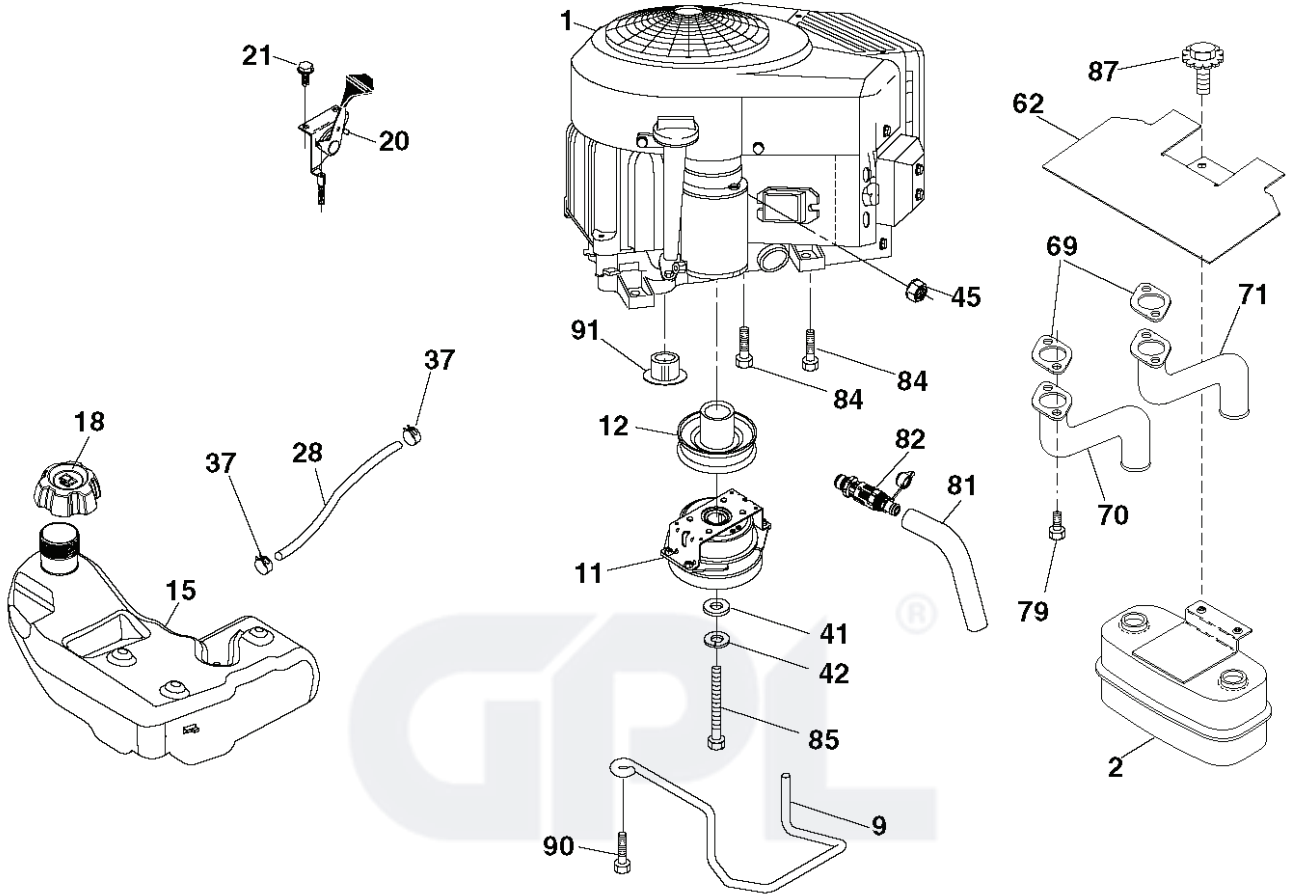

T20S

REF.	PART NO.	DESCRIPTION	REMARK	QTY.	KIT
1	532163465	BATTERY		1	
2	874760412	BOLT		1	
8	532186491	BOX		1	
16	532176138	MICRO SWITCH		1	
21	532400252	HARNESS		1	
22	532004152	BULB		1	
24	532400253	CABLE		1	
25	585555501	CABLE		1	
26	532175158	FUSE		1	
27	873510400	NUT		1	
28	532145491	CABLE		1	
29	532401545	SWITCH		1	
30	532193350	IGNITION MODULE		1	
33	532411935	KEY		1	
34	532110712	SWITCH		1	
40	532409614	CABLE		1	
41	817720408	SCREW		1	
42	532131563	COVER		1	
43	532192507	SOLENOID		1	
46	532401763	DISPLAY		1	
50	532174651	SWITCH		1	
55	817060512	SCREW		1	
71	532194276	CABLE ASSY		1	
79	532175242	HOLDER		1	
81	532409615	HARNESS		1	
90	532435395	TERMINAL COVER		1	
91	532190270	STRAP BATTERY MOUNT FRO		1	
99	817670412	SCREW		1	
100	819091416	WASHER		1	
102	532404454	CABLE		1	
105	532407568	SWITCH		1	