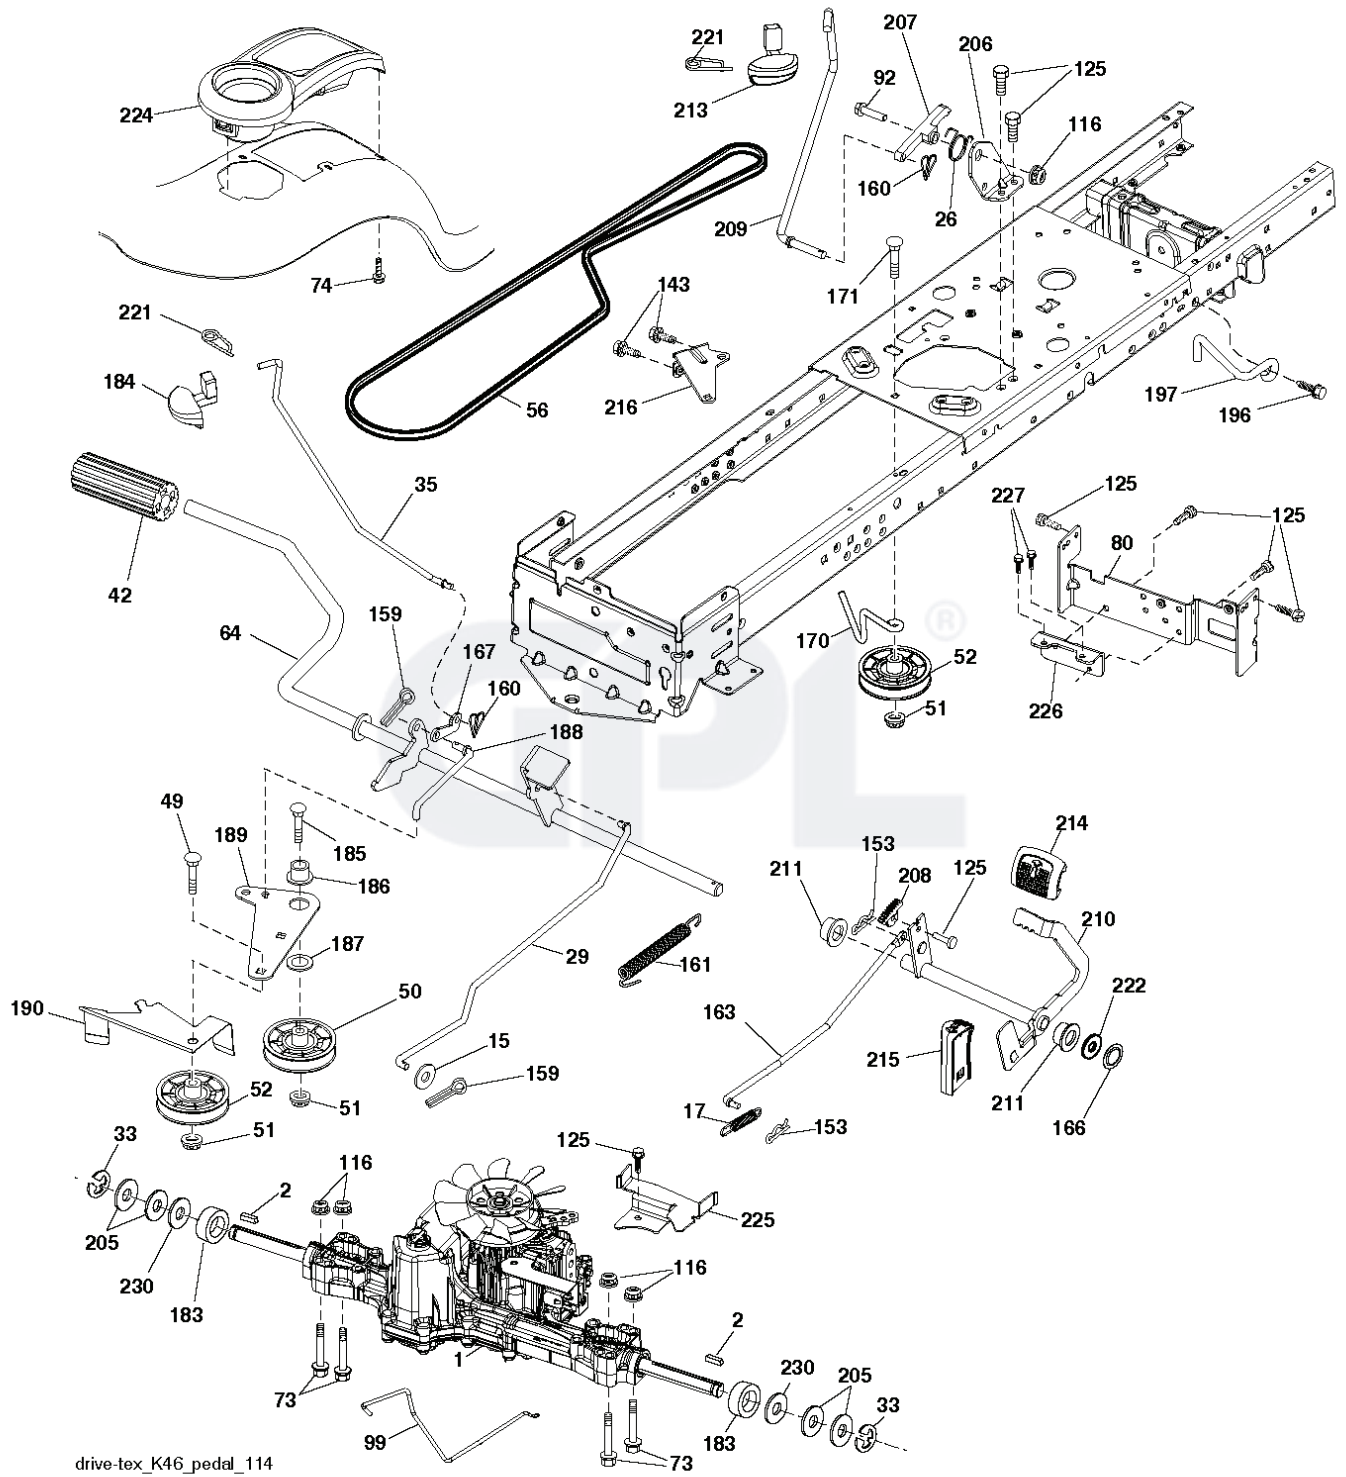

drive-tex_K46_pedal_114

REF.	PART NO.	DESCRIPTION	REMARK	QTY.	KIT
1	000000000	W/O DESCRIPTION	TRANSAXLE TUFFTORQ K46BT (426120)	1	
2	532123583	KEY		1	
15	819131316	WASHER		1	
17	532413678	SRPING.BRAKE.K46.GREEN*SUBS/2*		1	
26	532199679	SPRING		1	
29	532403806	ROD		1	
33	812000001	RETAINER RING		1	
35	583864501	ROD		1	
42	532124872	PEDAL RUBBER		1	
49	872110614	BOLT		1	
50	532194327	PULLEY		1	
51	873900600	NUT		1	
52	532194326	PULLEY		1	
56	532130969	BELT		1	
64	532197865	SHAFT		1	
73	874490540	BOLT		1	
74	532142432	SCREW		1	
80	532440619	STRAP		1	
92	874760520	BOLT		1	
99	532415742	ROD		1	
116	873900500	NUT		1	
125	817000512	SCREW		1	
143	817490508	SCREW		1	
153	532124788	RETAINER RING		1	
159	876020412	SPLIT PIN		1	
160	532169484	PIN		1	
161	532105709	SPRING		1	
163	532401034	ROD		1	
166	532429164	NUT		1	
167	532405257	LATCH		1	
170	532413430	BELT GUIDE		1	
171	872110616	BOLT		1	
183	532137057	SPACER		1	
184	532441455	HANDLE		1	
185	872110622	BOLT		1	
186	532194321	SPACER		1	
187	819133210	WASHER		1	
188	532194323	LINK		1	
189	532194317	PLATE		1	
190	532194318	BELT GUIDE		1	
196	817000616	SCREW		1	
197	585658601	CLUTCH		1	
205	532121748	WASHER		1	
206	532448596	BRACKET		1	
207	532197868	LATCH		1	
208	532197869	SUPPORT		1	
209	532199592	ROD		1	
210	532197860	ARM		1	
211	532120183	BEARING		1	
213	532403119	CONTROL		1	
214	532421263	PAD		1	
215	532401723	PEDAL		1	
216	532196131	BRACKET		1	
221	532403187	SPRING		1	
222	879212010	WASHER		1	
224	532412298	CONSOLE		1	
225	532403319	BELT GUIDE		1	
226	532401564	BRACKET		1	
227	817490512	SCREW		1	
230	532188967	WASHER		1