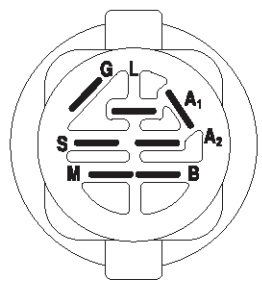

REF.	PART NO.	DESCRIPTION	REMARK	QTY.	KIT
1	532402995	HOUSING		1	
4	874760512	BOLT		1	
6	532195186	ARM		1	
11	532405380	RIDE ON BLADE		1	
12	584309301	SCREW		1	
13	587256501	SHAFT		1	
14	532187281	BEARING HOUSING		1	
15	585323901	BEARING		1	
19	532196539	BOLT		1	
21	873680500	NUT		1	
23	532192557	HINGE		1	
24	532105304	HUB CAP		1	
25	532197026	TORSION SPRING		1	
26	532110452	NUT		1	
27	532442895	SHIELD		1	
29	532131491	SHAFT		1	
30	532173984	SCREW		1	
32	532197473	PULLEY		1	
33	532400234	NUT		1	
34	872110612	BOLT		1	
36	532197379	PULLEY		1	
40	873900600	NUT		1	
46	532137729	SCREW		1	
55	532197249	ARM		1	
56	532199092	SPACER		1	
57	817000616	SCREW		1	
59	532141043	GUARD		1	
68	532405143	BELT		1	
69	872140505	BOLT		1	
116	532193406	BOLT		1	
117	532174873	WHEEL		1	
119	819132012	WASHER		1	
145	532193197	PULLEY		1	
147	532197251	SPRING		1	
188	532195161	STUD		1	
189	873900500	NUT		1	
197	819131312	WASHER		1	
198	532403149	PLATE		1	
199	532403150	PLATE		1	
200	532413524	WASHER		1	
206	532423062	NUT		1	
208	817670608	SCREW		1	
209	532432395	COVER		1	
210	532432396	COVER		1	
240	874520636	BOLT		1	
241	532152927	SCREW		1	
242	532415598	HOSE COUPLING		1	
247	532432398	SHIELD		1	
248	532432397	SHIELD		1	
254	532432399	SHIELD		1	
255	532436087	ELASTIC STRAP		1	
--	587253301	MANDREL	MANDREL ASSEMBLY (Includes housing (key# 14), shaft assembly (key# 13), bearing (key# 15) and nut (key# 33) only - pulley/ washer and blade bolt/ washers not included)	1	
--	532428012	CUTTING DECK		1	

lift-tex\_42

---

REF.	PART NO.	DESCRIPTION	REMARK	QTY.	KIT
2	532422027	SHAFT		1	
3	532195230	LEVER		1	
7	580962301	GRIP		1	
10	532196314	SPRING		1	
87	532194209	SPRING		1	
88	532410710	SPRING		1	
89	819191912	WASHER		1	
90	532194208	PIN		1	
91	532195181	LINK		1	
97	817000612	SCREW		1	
98	532195270	LINK		1	
100	873930600	NUT		1	
101	532407003	LINK		1	
116	819151516	WASHER		1	