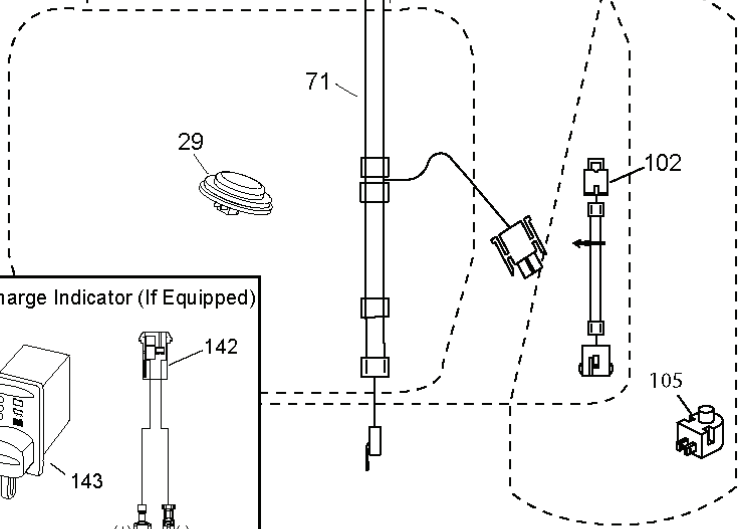

T20S

REF.	PART NO.	DESCRIPTION	REMARK	QTY.	KIT
1	532163465	BATTERY		1	
2	874760412	BOLT		1	
8	587205101	TRAY		1	
16	532176138	MICRO SWITCH		1	
21	532400252	HARNESS		1	
22	532004152	BULB		1	
24	585555601	CABLE		1	
25	585555501	CABLE		1	
26	532175158	FUSE		1	
27	873510400	NUT		1	
28	532416588	CABLE		1	
29	532401545	SWITCH		1	
30	532193350	IGNITION MODULE		1	
33	532411935	KEY		1	
34	532110712	SWITCH		1	
40	532409614	CABLE		1	
41	817720408	SCREW		1	
42	532131563	COVER		1	
43	532192507	SOLENOID		1	
46	532401763	DISPLAY		1	
50	532174651	SWITCH		1	
55	817060512	SCREW		1	
71	532194276	CABLE ASSY		1	
79	532175242	HOLDER		1	
81	532409615	HARNESS		1	
90	532435395	TERMINAL COVER		1	
99	817670412	SCREW		1	
100	819091416	WASHER		1	
102	532404454	CABLE		1	
105	532407568	SWITCH		1	