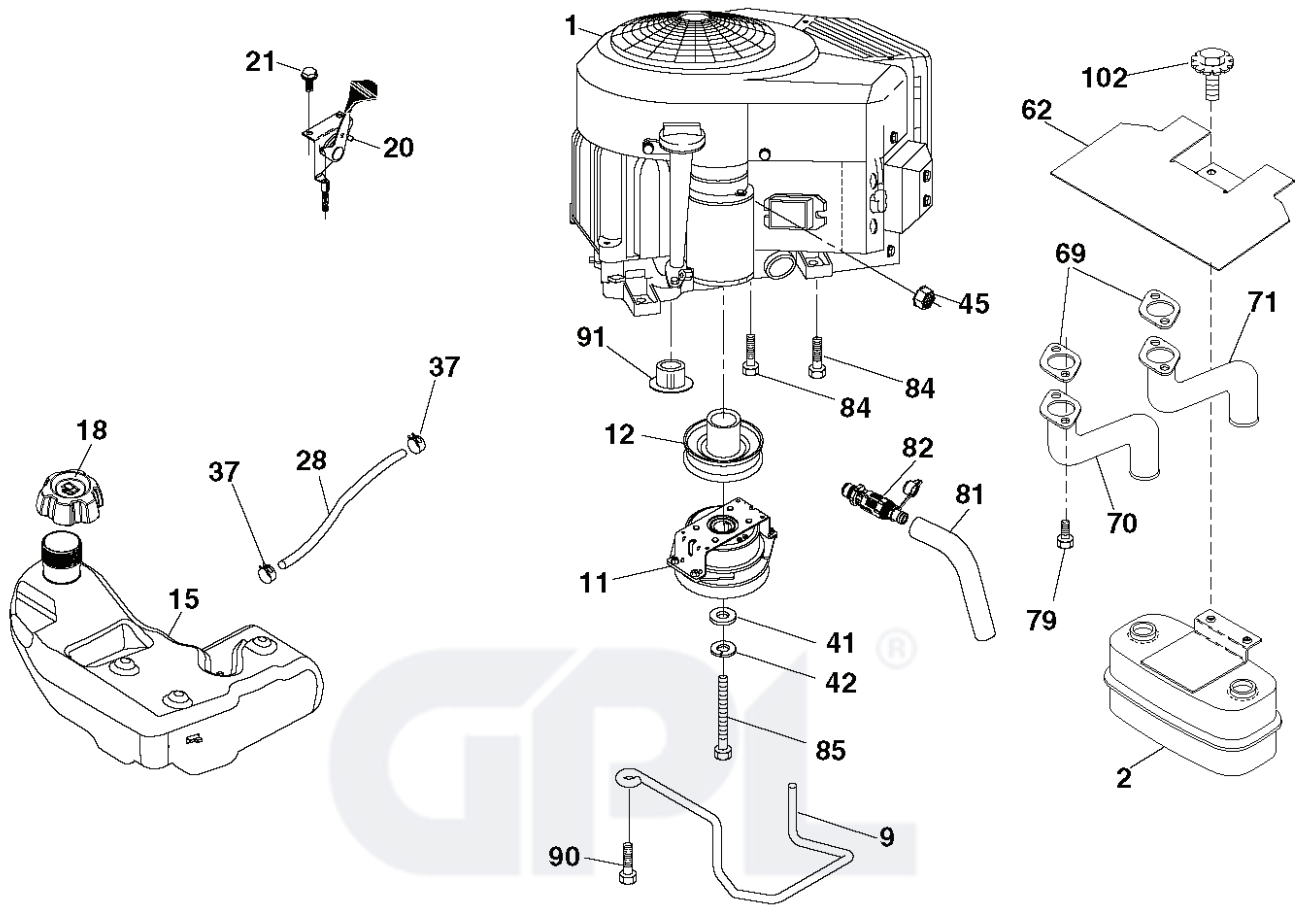

T20S

REF.	PART NO.	DESCRIPTION	REMARK	QTY.	KIT
1	532163465	BATTERY		1	
2	874760412	BOLT		1	
8	587205101	TRAY		1	
16	532176138	MICRO SWITCH		1	
21	532400252	HARNESS		1	
22	532004152	BULB		1	
24	585555601	CABLE		1	
25	585555501	CABLE		1	
26	532175158	FUSE		1	
27	873510400	NUT		1	
28	532416588	CABLE		1	
29	532401545	SWITCH		1	
30	532193350	IGNITION MODULE		1	
33	532411935	KEY		1	
34	532110712	SWITCH		1	
40	532409614	CABLE		1	
41	817720408	SCREW		1	
42	532131563	COVER		1	
43	532192507	SOLENOID		1	
46	532401763	DISPLAY		1	
50	532174651	SWITCH		1	
55	817060512	SCREW		1	
71	532194276	CABLE ASSY		1	
79	532175242	HOLDER		1	
81	532409615	HARNESS		1	
90	532435395	TERMINAL COVER		1	
99	817670412	SCREW		1	
100	819091416	WASHER		1	
102	532404454	CABLE		1	
105	532407568	SWITCH		1	