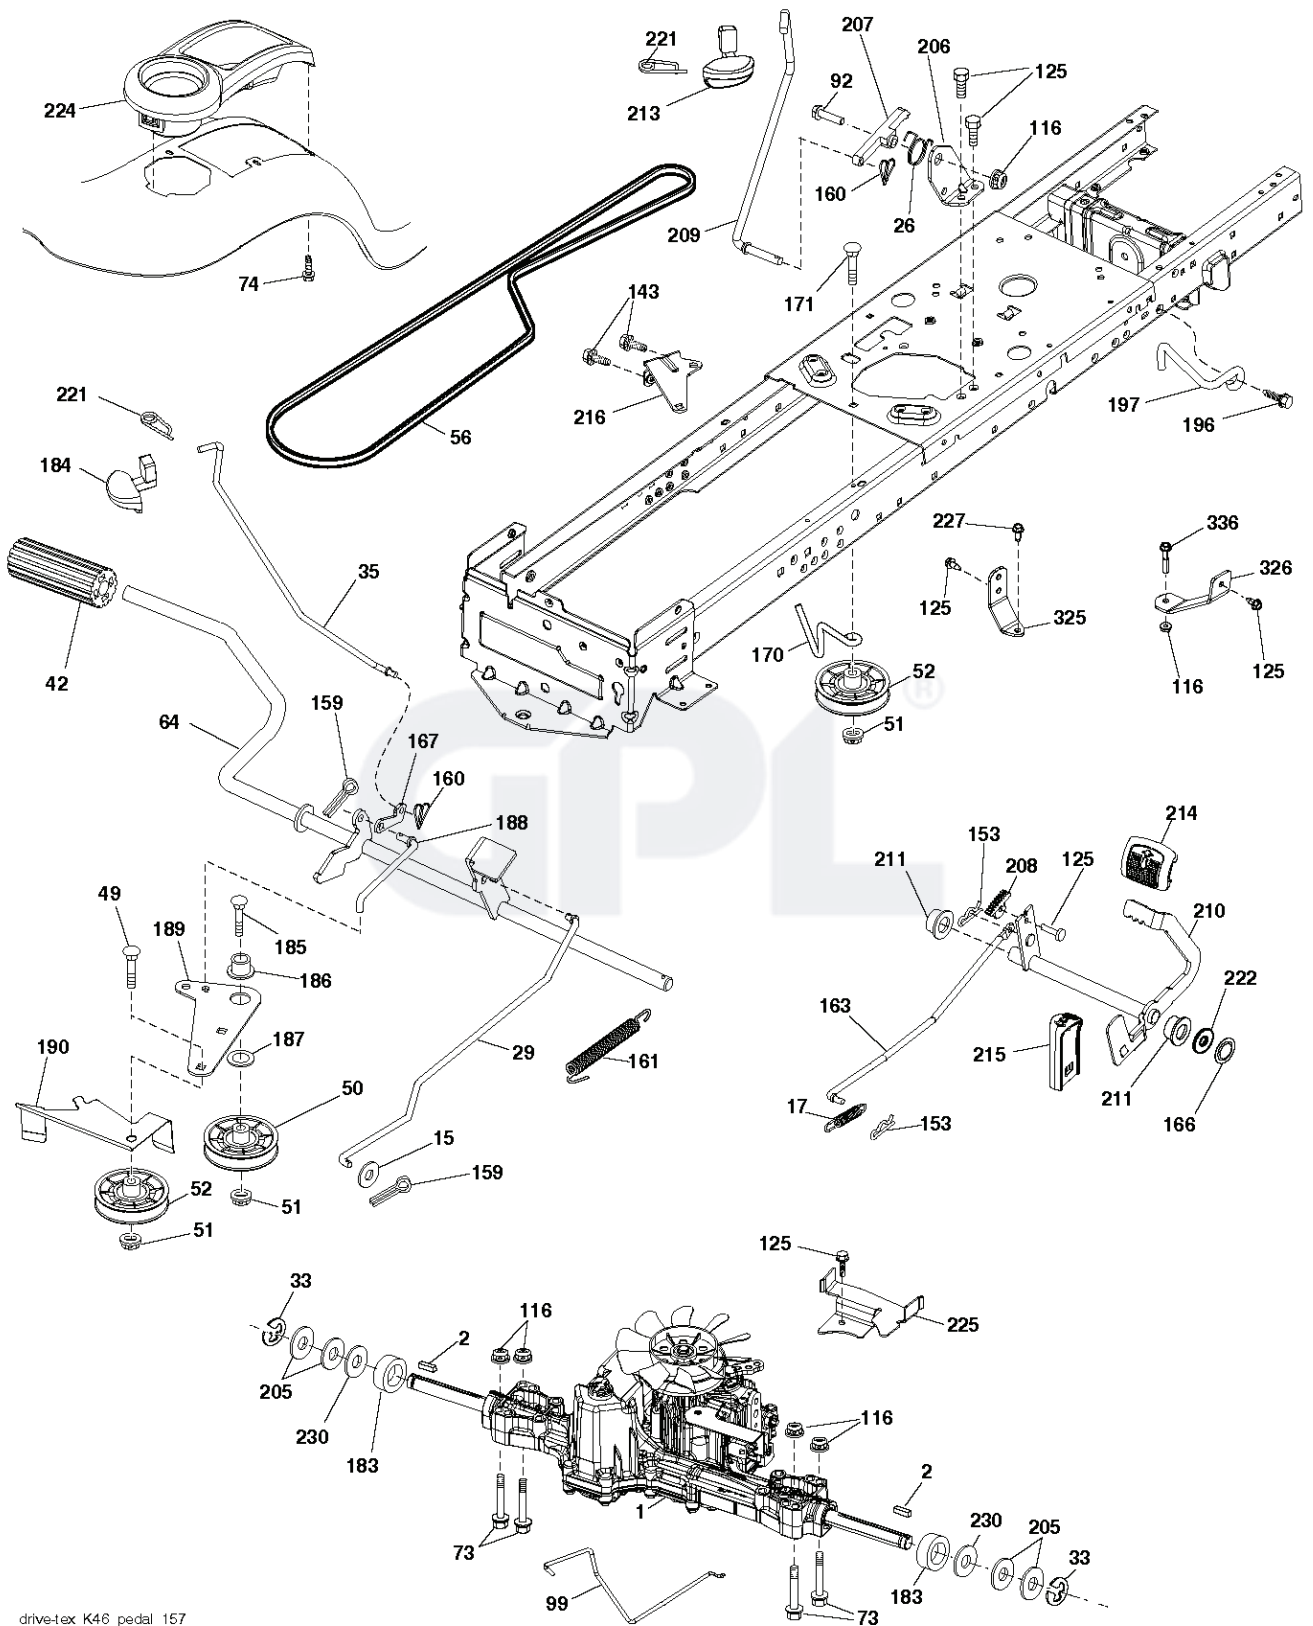

REF.	PART NO.	DESCRIPTION	REMARK	QTY.	KIT
1	000000000	W/O DESCRIPTION	TRANSAXLE TUFFTORQ K46BT (426120)	1	
2	532123583	KEY		1	
15	819131316	WASHER		1	
17	532413678	SRPING.BRAKE.K46.GREEN*SUBS/2*		1	
26	532199679	SPRING		1	
29	532403806	ROD		1	
33	812000001	RETAINER RING		1	
35	583864501	ROD		1	
42	532124872	PEDAL RUBBER		1	
49	872110614	BOLT		1	
50	532194327	PULLEY		1	
51	873900600	NUT		1	
52	532194326	PULLEY		1	
56	532130969	BELT		1	
64	532197865	SHAFT		1	
73	874490540	BOLT		1	
74	532142432	SCREW		1	
92	874760520	BOLT		1	
99	532415742	ROD		1	
116	873900500	NUT		1	
125	817000512	SCREW		1	
143	817490508	SCREW		1	
153	532124788	RETAINER RING		1	
159	876020412	SPLIT PIN		1	
160	532169484	PIN		1	
161	532105709	SPRING		1	
163	532401034	ROD		1	
166	532429164	NUT		1	
167	532405257	LATCH		1	
170	532413430	BELT GUIDE		1	
171	872110616	BOLT		1	
183	532137057	SPACER		1	
184	532441455	HANDLE		1	
185	872110622	BOLT		1	
186	532194321	SPACER		1	
187	819133210	WASHER		1	
188	532194323	LINK		1	
189	532194317	PLATE		1	
190	532194318	BELT GUIDE		1	
196	817000616	SCREW		1	
197	585658601	CLUTCH		1	
205	532121748	WASHER		1	
206	532448596	BRACKET		1	
207	532197868	LATCH		1	
208	532197869	SUPPORT		1	
209	532199592	ROD		1	
210	532197860	ARM		1	
211	532120183	BEARING		1	
213	532403119	CONTROL		1	
214	532421263	PAD		1	
215	532401723	PEDAL		1	
216	532196131	BRACKET		1	
221	532403187	SPRING		1	
222	879212010	WASHER		1	
224	532412298	CONSOLE		1	
225	532403319	BELT GUIDE		1	
227	817490512	SCREW		1	
230	532188967	WASHER		1	
325	585668502	BRACKET		1	
326	585670802	BRACKET		1	
336	587259601	BOLT		1