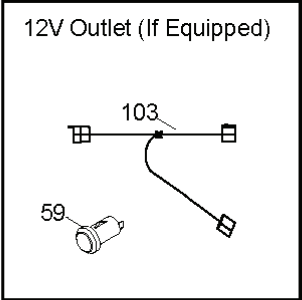

T20S

REF.	PART NO.	DESCRIPTION	REMARK	QTY.	KIT
1	532163465	BATTERY		1	
2	874760412	BOLT		1	
8	587205101	TRAY		1	
16	532176138	MICRO SWITCH		1	
21	532400252	HARNESS		1	
22	532004152	BULB		1	
24	585555601	CABLE		1	
25	585555501	CABLE		1	
26	532175158	FUSE		1	
27	873510400	NUT		1	
28	532416588	CABLE		1	
29	532401545	SWITCH		1	
30	532193350	IGNITION MODULE		1	
33	532411935	KEY		1	
34	532110712	SWITCH		1	
40	532409614	CABLE		1	
41	817720408	SCREW		1	
42	532131563	COVER		1	
43	532192507	SOLENOID		1	
46	532401763	DISPLAY		1	
50	532174651	SWITCH		1	
55	817060512	SCREW		1	
71	532194276	CABLE ASSY		1	
79	532175242	HOLDER		1	
81	532409615	HARNESS		1	
90	532435395	TERMINAL COVER		1	
99	817670412	SCREW		1	
100	819091416	WASHER		1	
102	532404454	CABLE		1	
105	532407568	SWITCH		1	