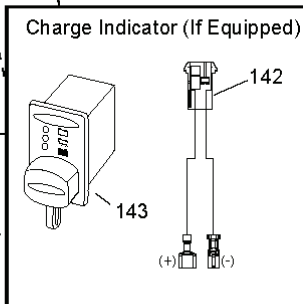

T20S

REF.	PART NO.	DESCRIPTION	REMARK	QTY.	KIT
1	532163465	BATTERY		1	
2	874760412	BOLT		1	
8	587205101	TRAY		1	
16	532176138	MICRO SWITCH		1	
21	532400252	HARNESS		1	
22	532004152	BULB		1	
24	585555601	CABLE		1	
25	585555501	CABLE		1	
26	532175158	FUSE		1	
27	873510400	NUT		1	
28	532416588	CABLE		1	
29	532401545	SWITCH		1	
30	532193350	IGNITION MODULE		1	
33	532411935	KEY		1	
34	532110712	SWITCH		1	
40	532409614	CABLE		1	
41	817720408	SCREW		1	
42	532131563	COVER		1	
43	532192507	SOLENOID		1	
46	532401763	DISPLAY		1	
50	532174651	SWITCH		1	
55	817060512	SCREW		1	
71	532194276	CABLE ASSY		1	
79	532175242	HOLDER		1	
81	532409615	HARNESS		1	
90	532435395	TERMINAL COVER		1	
99	817670412	SCREW		1	
100	819091416	WASHER		1	
102	532404454	CABLE		1	
105	532407568	SWITCH		1	