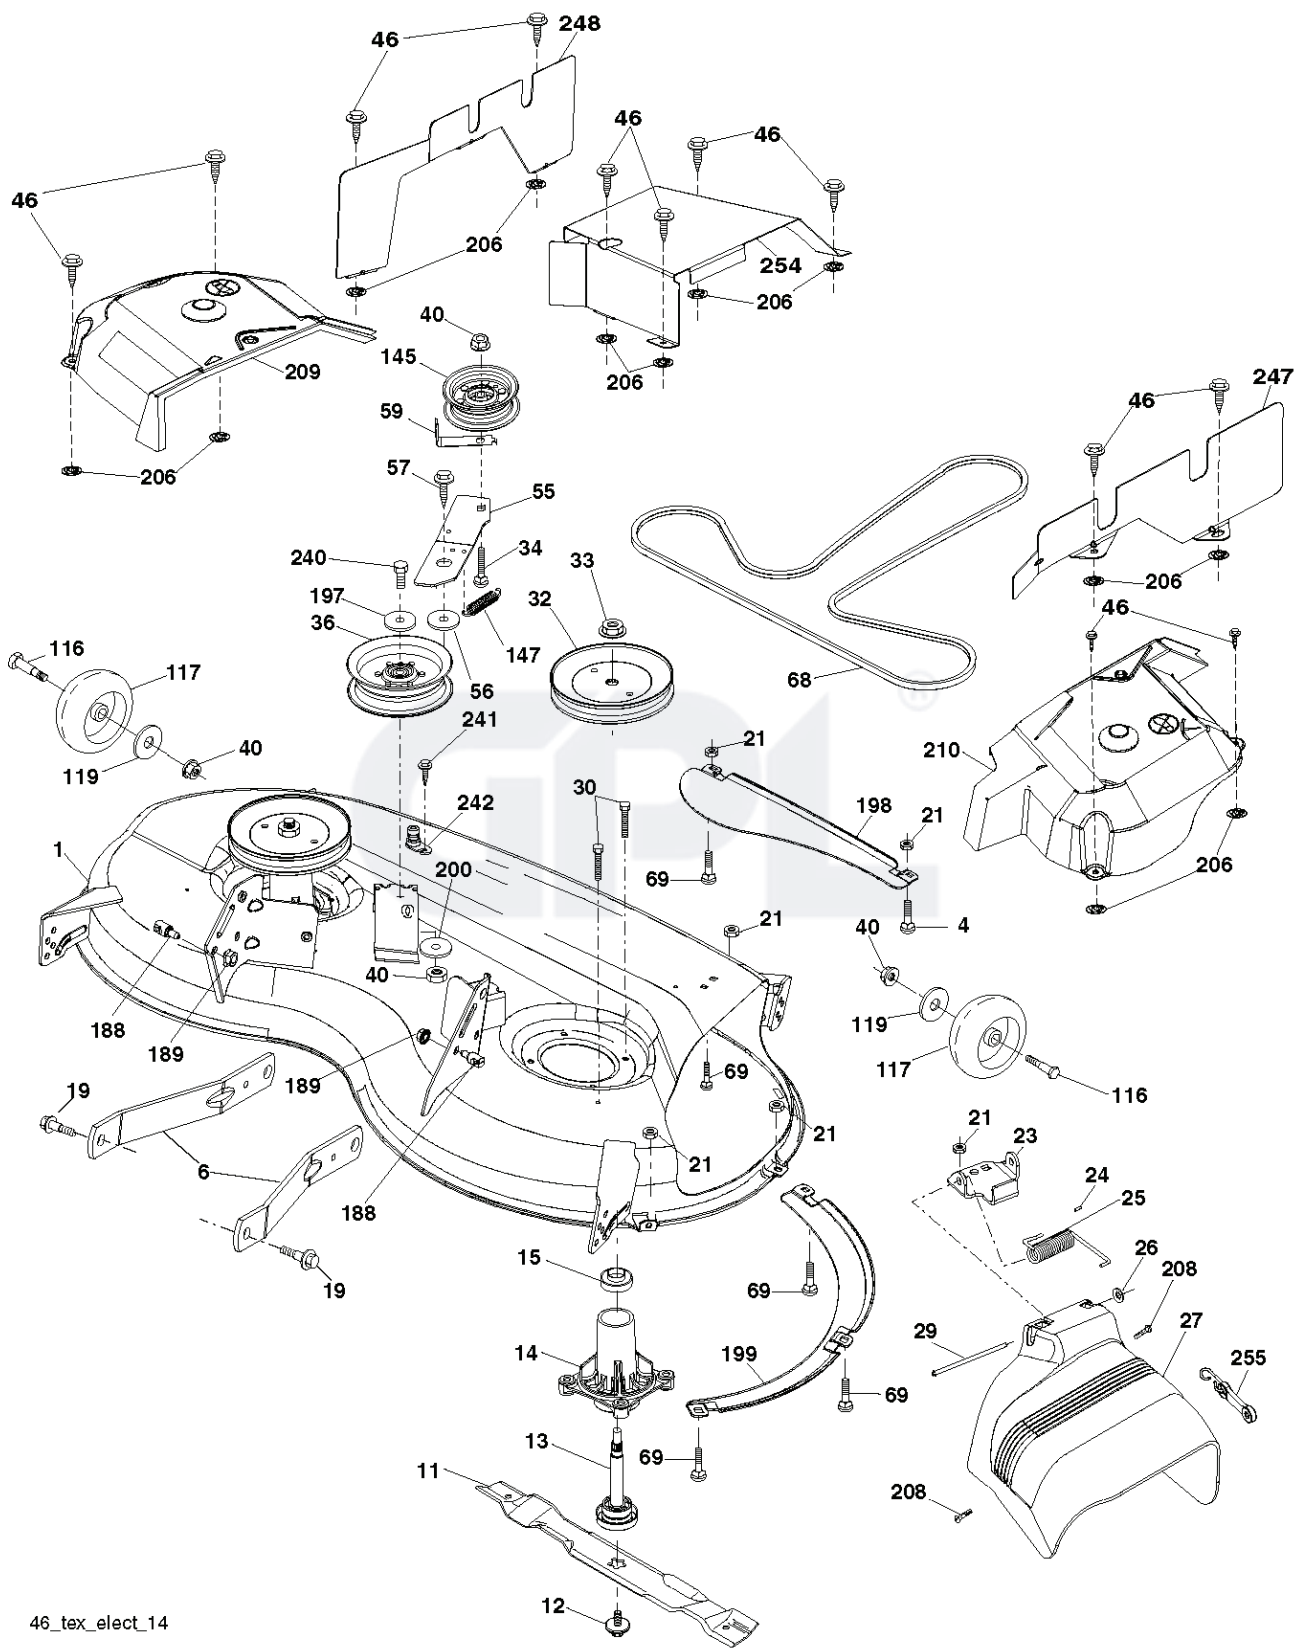

REF.	PART NO.	DESCRIPTION	REMARK	QTY.	KIT
1	532402995	HOUSING		1	
4	874760512	BOLT		1	
6	532195186	ARM		1	
11	532405380	RIDE ON BLADE		1	
12	584309301	SCREW		1	
13	587256501	SHAFT		1	
14	532187281	BEARING HOUSING		1	
15	585323901	BEARING		1	
19	532196539	BOLT		1	
21	873680500	NUT		1	
23	532192557	HINGE		1	
24	532105304	HUB CAP		1	
25	532197026	TORSION SPRING		1	
26	532110452	NUT		1	
27	532442895	SHIELD		1	
29	532131491	SHAFT		1	
30	532173984	SCREW		1	
32	532197473	PULLEY		1	
33	532400234	NUT		1	
34	872110612	BOLT		1	
36	532197379	PULLEY		1	
40	873900600	NUT		1	
46	532137729	SCREW		1	
55	532197249	ARM		1	
56	532199092	SPACER		1	
57	817000616	SCREW		1	
59	532141043	GUARD		1	
68	532405143	BELT		1	
69	872140505	BOLT		1	
116	532193406	BOLT		1	
117	532174873	WHEEL		1	
119	819132012	WASHER		1	
145	532193197	PULLEY		1	
147	532197251	SPRING		1	
188	532195161	STUD		1	
189	873900500	NUT		1	
197	819131312	WASHER		1	
198	532403149	PLATE		1	
199	532403150	PLATE		1	
200	532413524	WASHER		1	
206	532423062	NUT		1	
208	817670608	SCREW		1	
209	532432395	COVER		1	
210	532432396	COVER		1	
240	874520636	BOLT		1	
241	532152927	SCREW		1	
242	532415598	HOSE COUPLING		1	
247	532432398	SHIELD		1	
248	532432397	SHIELD		1	
254	532432399	SHIELD		1	
255	532436087	ELASTIC STRAP		1	
--	587253301	MANDREL	MANDREL ASSEMBLY (Includes housing (key# 14), shaft assembly (key# 13), bearing (key# 15) and nut (key# 33) only - pulley/ washer and blade bolt/ washers not included)	1	
--	532428012	CUTTING DECK		1