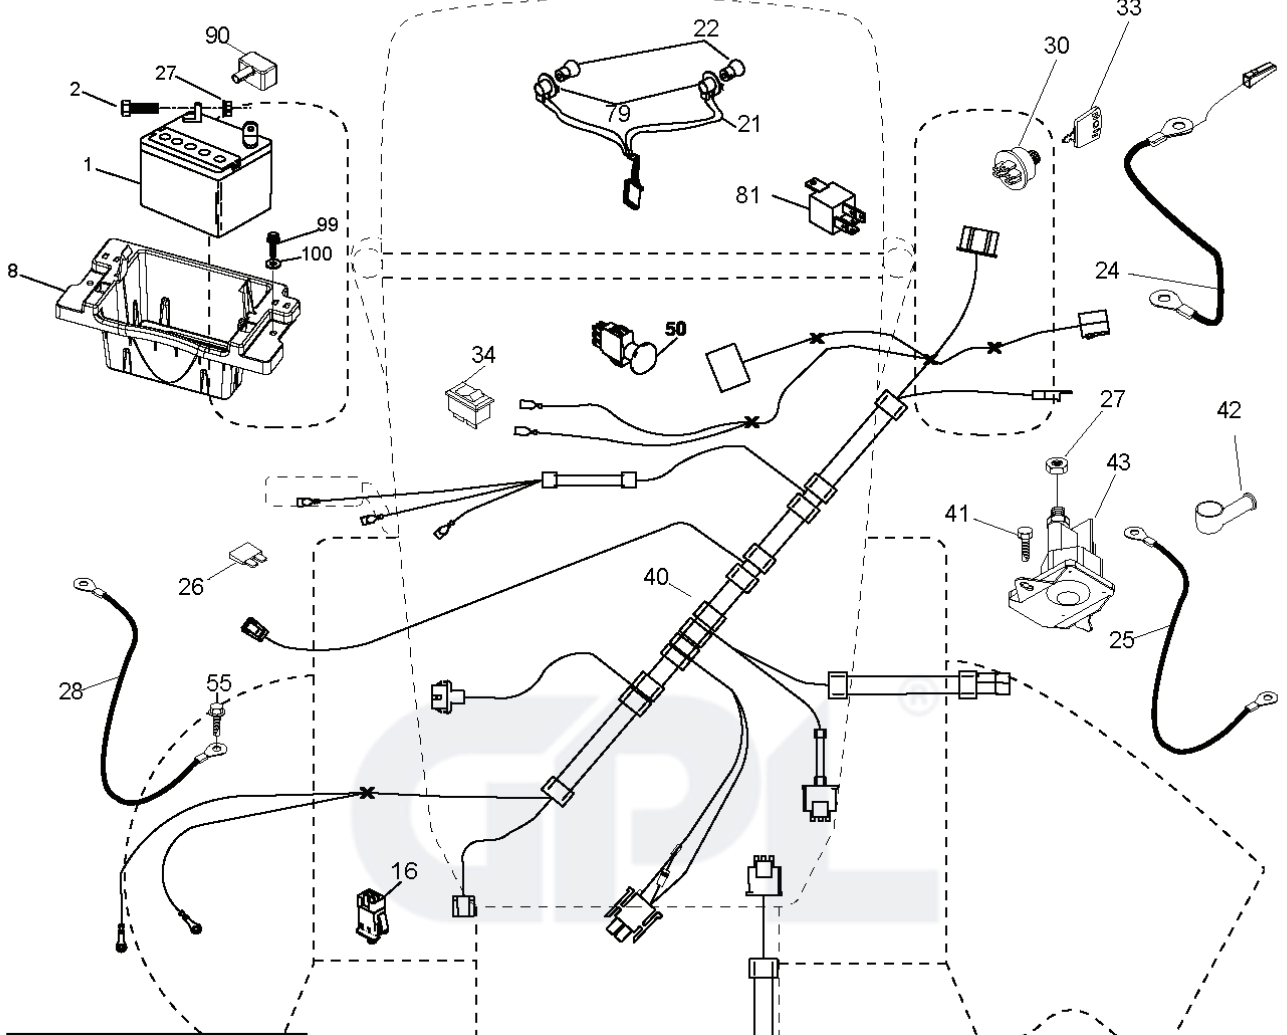

T20S

REF.	PART NO.	DESCRIPTION	REMARK	QTY.	KIT
1	532163465	BATTERY		1	
2	874760412	BOLT		1	
8	587205101	TRAY		1	
16	532176138	MICRO SWITCH		1	
21	532400252	HARNESS		1	
22	532004152	BULB		1	
24	585555601	CABLE		1	
25	585555501	CABLE		1	
26	532175158	FUSE		1	
27	873510400	NUT		1	
28	532416588	CABLE		1	
29	532401545	SWITCH		1	
30	532193350	IGNITION MODULE		1	
33	532411935	KEY		1	
34	532110712	SWITCH		1	
40	532409614	CABLE		1	
41	817720408	SCREW		1	
42	532131563	COVER		1	
43	532192507	SOLENOID		1	
46	532401763	DISPLAY		1	
50	532174651	SWITCH		1	
55	817060512	SCREW		1	
71	532194276	CABLE ASSY		1	
79	532175242	HOLDER		1	
81	532409615	HARNESS		1	
90	532435395	TERMINAL COVER		1	
99	817670412	SCREW		1	
100	819091416	WASHER		1	
102	532404454	CABLE		1	
105	532407568	SWITCH		1	