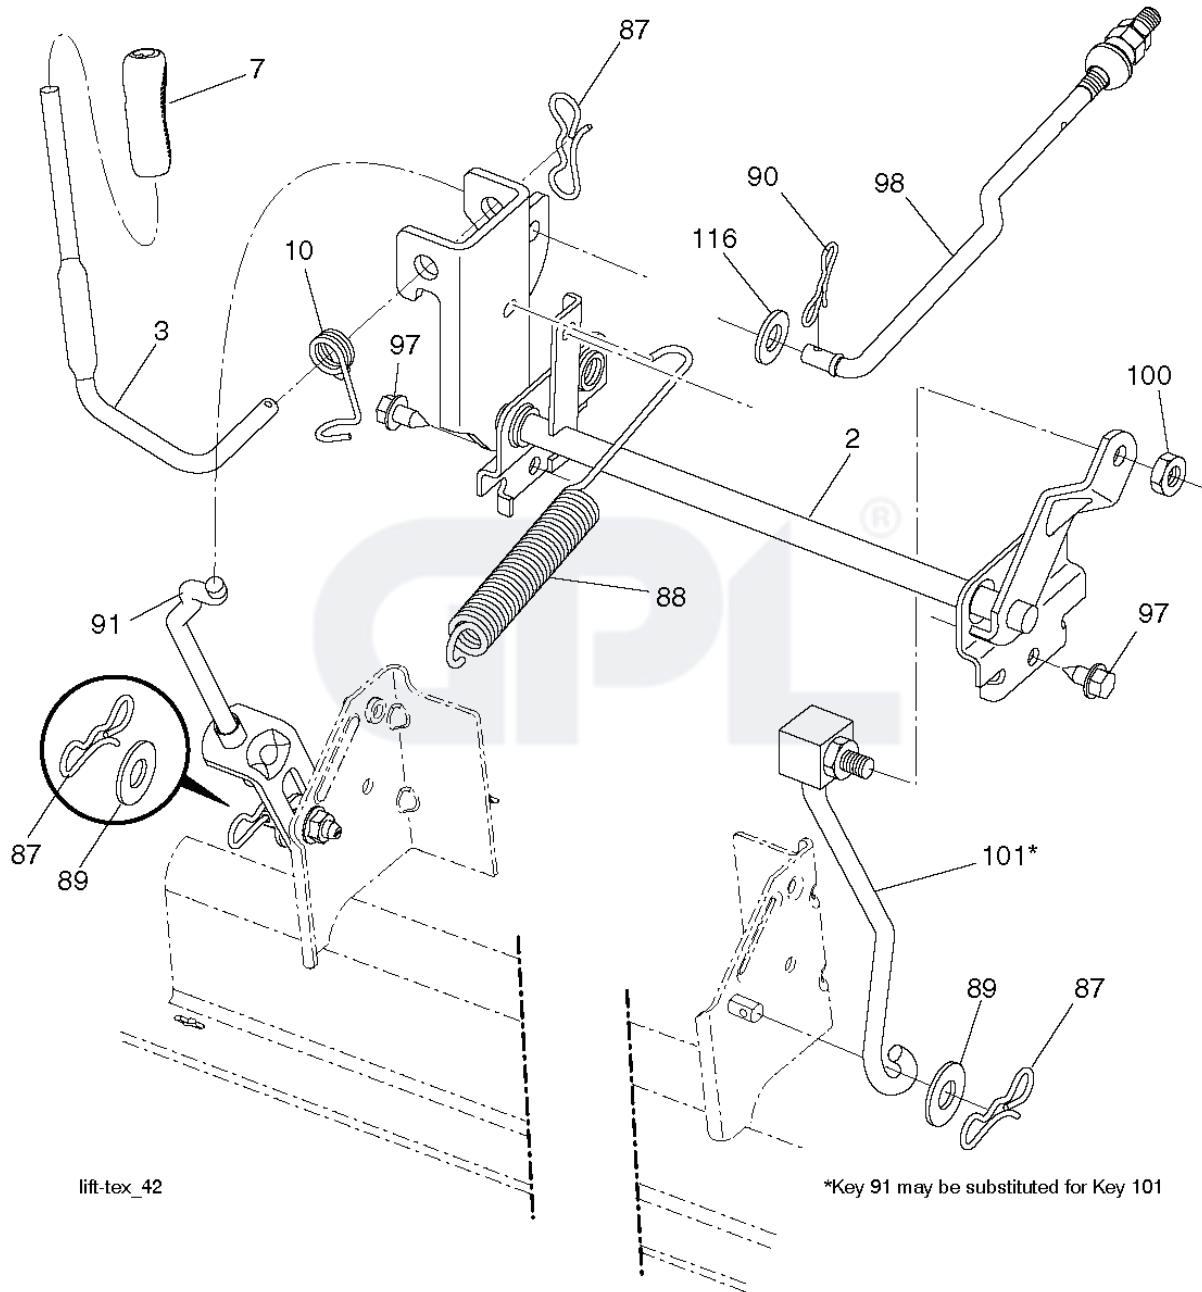

lift-tex_42

REF.	PART NO.	DESCRIPTION	REMARK	QTY.	KIT
2	532422027	SHAFT		1	
3	532195230	LEVER		1	
7	580962301	GRIP		1	
10	532196314	SPRING		1	
87	532194209	SPRING		1	
88	532410710	SPRING		1	
89	819191912	WASHER		1	
90	532194208	PIN		1	
91	532195181	LINK		1	
97	817000612	SCREW		1	
98	532195270	LINK		1	
100	873930600	NUT		1	
101	532407003	LINK		1	
116	819151516	WASHER		1