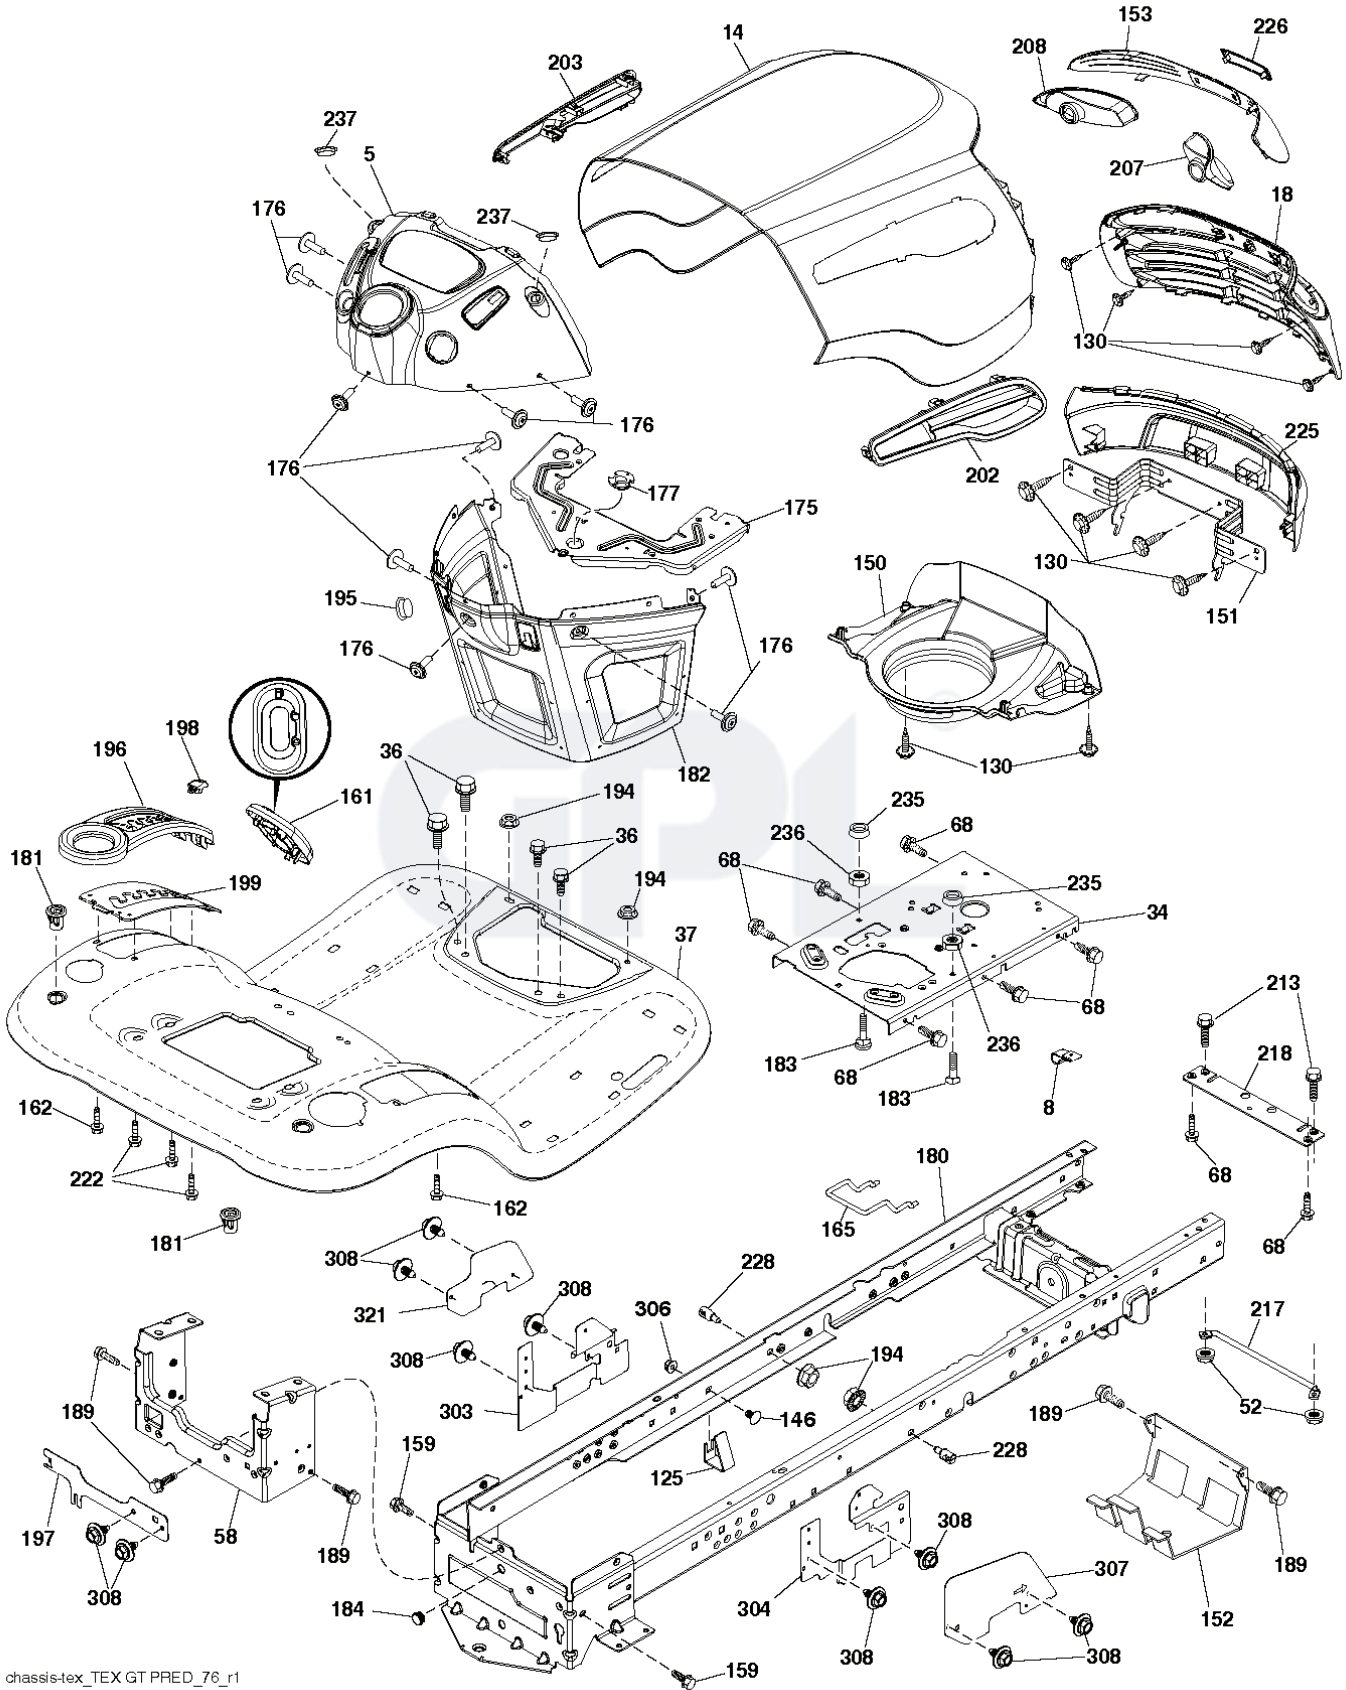

LT2320 A2, 96041032101, 2014-04

SPARE PARTS LIST

REF.	PART NO.	DESCRIPTION	REMARK	QTY.	KIT
5	532428271	DASH		1	
8	532126471	CLIP		1	
14	532443824	HOOD		1	
18	532427333	GRILLE		1	
34	580910801	CHASSIS		1	
36	817060512	SCREW		1	
37	532443816	FENDER		1	
52	873680500	NUT		1	
58	532412281	PLATE		1	
68	817490508	SCREW		1	
125	581684801	CLIP		1	
130	532416358	SCREW		1	
146	581857901	BOLT		1	
150	584862901	DUCT		1	
151	532445494	BRACKET		1	
152	532199535	SHIELD		1	
153	532424717	LENS		1	
159	817000612	SCREW		1	
161	532411879	WINDOW		1	
162	532142432	SCREW		1	
165	532196826	BRACKET		1	
175	532196304	SUPPORT		1	
176	532400776	SCREW		1	
177	532195228	BUSHING		1	
180	532415064	FRAME		1	
181	532404796	BUSHING		1	
182	532406859	DASH		1	
183	874520520	BOLT		1	
184	587554101	PLUG		1	
189	817000512	SCREW		1	
194	873900500	NUT		1	
195	532404137	TROU*RPLPAR 532401556428		1	
196	532411878	CONSOLE		1	
197	TBD	TBD	(589204602) SHIELD	1	
198	532441552	INDICATOR		1	
199	532196377	PLATE		1	
202	532445426	COVER	RH	1	
203	532445583	COVER	LH	1	
207	532198963	REFLECTOR	RH	1	
208	532198964	REFLECTOR	LH	1	
213	874760512	BOLT		1	
217	532409167	ROD		1	
218	532196395	PLATE		1	
222	532137729	SCREW		1	
225	532443825	BUMPER		1	
228	532195161	STUD		1	
226	532424716	LOGOTYPE		1	
235	532406129	SPACER		1	
236	873930500	NUT		1	
237	532403704	PLUG		1	
303	587493402	SHIELD		1	
304	587865102	SHIELD		1	
306	873900600	NUT		1	
307	587520301	SHIELD		1	
308	532171877	BOLT		1	
321	587520201	SHIELD		1	
--	532400944	FRONT BUMPER	*SUBS/2*	1	