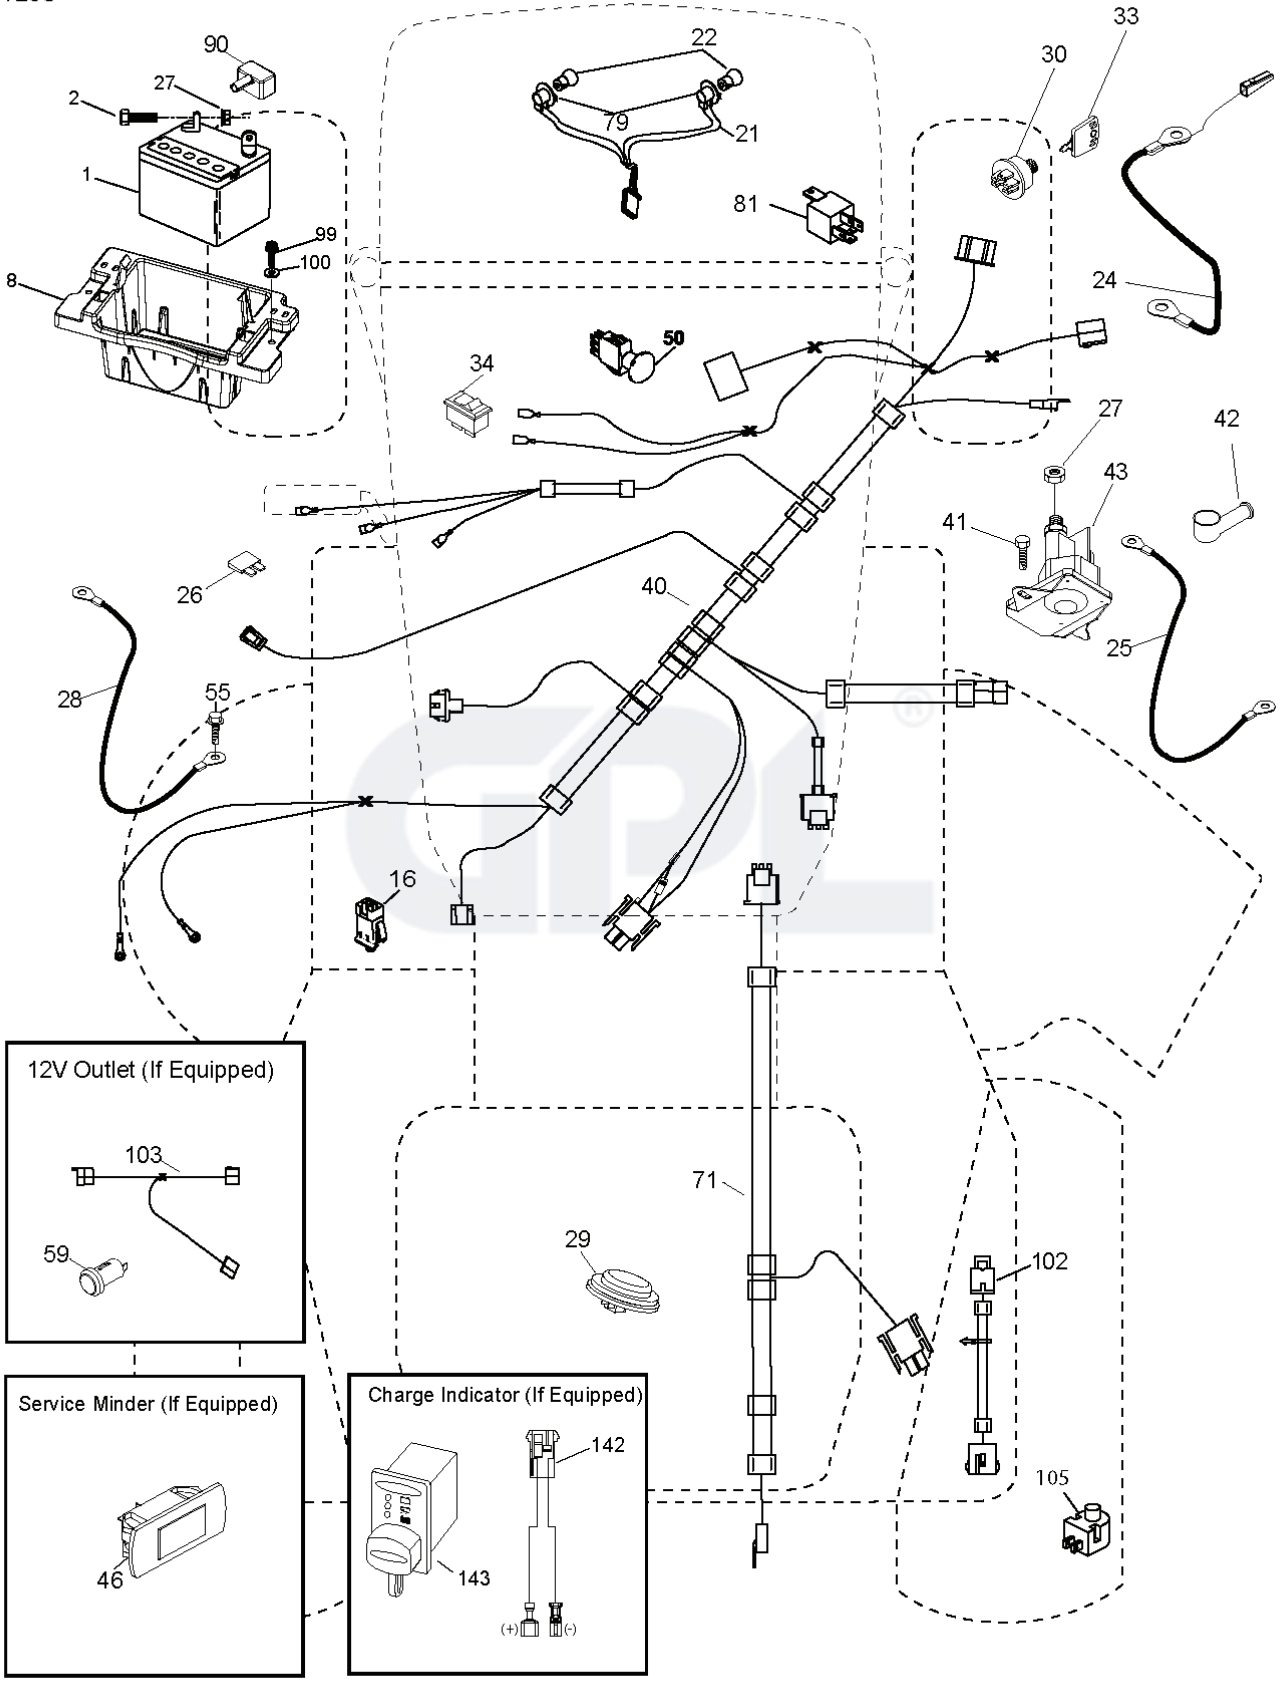

T20S

12V Outlet (If Equipped)

103

59

Service Minder (If Equipped)

100

99

46

Charge Indicator (If Equipped)

142

143

(+) (-)

REF.	PART NO.	DESCRIPTION	REMARK	QTY.	KIT
1	532163465	BATTERY		1	
2	874760412	BOLT		1	
8	587205101	TRAY		1	
16	532176138	MICRO SWITCH		1	
21	532400252	HARNESS		1	
22	532004152	BULB		1	
24	585555601	CABLE		1	
25	585555501	CABLE		1	
26	532175158	FUSE		1	
27	873510400	NUT		1	
28	532416588	CABLE		1	
29	532401545	SWITCH		1	
30	532193350	IGNITION MODULE		1	
33	532411935	KEY		1	
34	532110712	SWITCH		1	
40	501133201	HARNESS		1	
41	817720408	SCREW		1	
42	532131563	COVER		1	
43	532192507	SOLENOID		1	
46	586161801	HOUR METER		1	
50	582107601	SWITCH		1	
55	817060512	SCREW		1	
71	532194276	CABLE ASSY		1	
79	532175242	HOLDER		1	
81	532409615	HARNESS		1	
90	532435395	TERMINAL COVER		1	
99	817670412	SCREW		1	
100	819091416	WASHER		1	
102	532404454	CABLE		1	
105	532407568	SWITCH		1