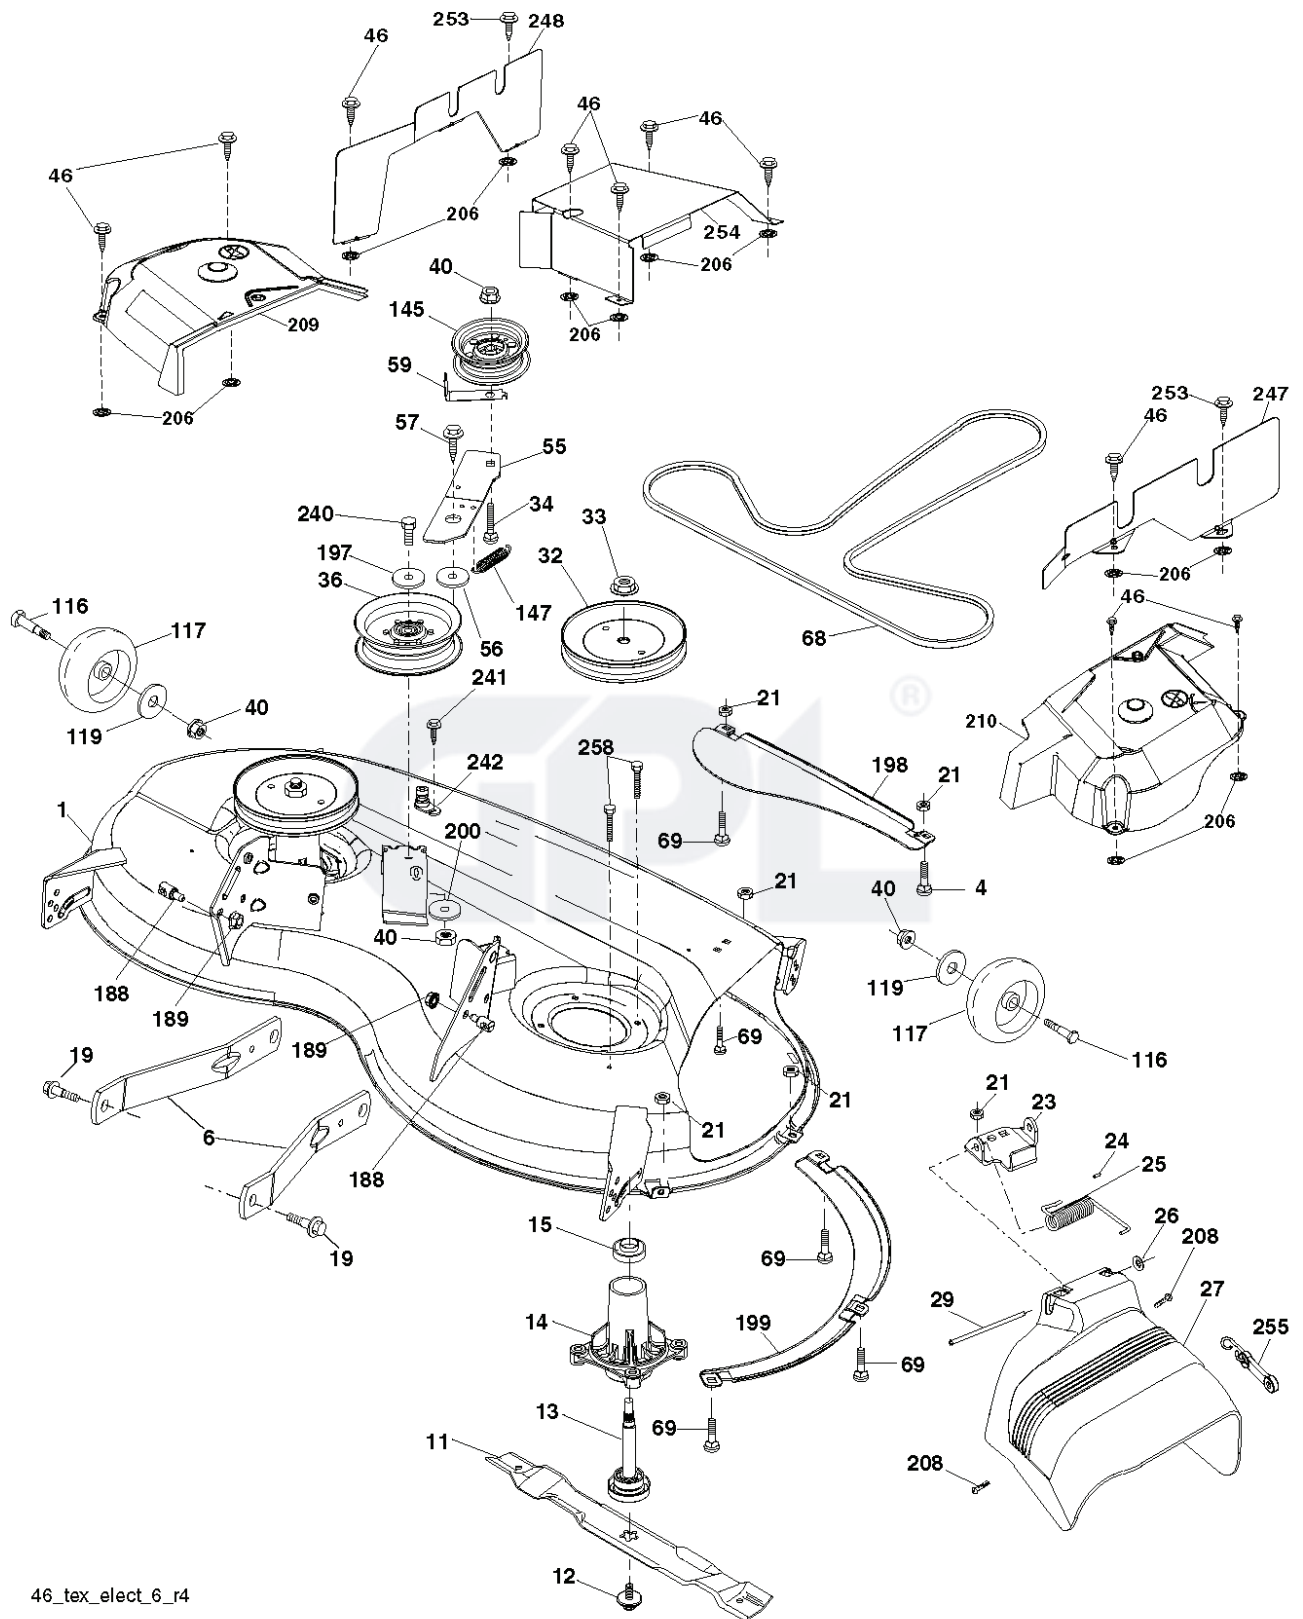

REF.	PART NO.	DESCRIPTION	REMARK	QTY.	KIT
1	589535316	DECK		1	
4	874760512	BOLT		1	
6	532195186	ARM		1	
11	532405380	RIDE ON BLADE		1	
12	584309301	SCREW		1	
13	587256501	SHAFT		1	
14	532187281	BEARING HOUSING		1	
15	585323901	BEARING		1	
19	532196539	BOLT		1	
21	873680500	NUT		1	
23	532192557	HINGE		1	
24	532105304	HUB CAP		1	
25	532197026	TORSION SPRING		1	
26	532110452	NUT		1	
27	532442895	SHIELD		1	
29	532131491	SHAFT		1	
32	532197473	PULLEY		1	
33	532400234	NUT		1	
34	872110612	BOLT		1	
36	532197379	PULLEY		1	
40	873900600	NUT		1	
46	532137729	SCREW		1	
55	532197249	ARM		1	
56	532199092	SPACER		1	
57	817000616	SCREW		1	
59	532141043	GUARD		1	
68	532405143	BELT		1	
69	872140505	BOLT		1	
116	532193406	BOLT		1	
117	532174873	WHEEL		1	
119	819132012	WASHER		1	
145	532193197	PULLEY		1	
147	532197251	SPRING		1	
188	532195161	STUD		1	
189	873900500	NUT		1	
197	819131312	WASHER		1	
198	532403149	PLATE		1	
199	532403150	PLATE		1	
200	532413524	WASHER		1	
206	532423062	NUT		1	
208	817670608	SCREW		1	
209	TBD	TBD	(588808801) COVER ASM.	1	
210	532431087	GUARD		1	
240	874520636	BOLT		1	
241	532152927	SCREW		1	
242	532415598	HOSE COUPLING		1	
247	532430263	SHIELD		1	
248	532430262	SHIELD		1	
253	532427350	SCREW		1	
254	532430264	SHIELD		1	
255	532436087	ELASTIC STRAP		1	
258	584953901	BOLT		1	
--	587253301	MANDREL	MANDREL ASSEMBLY (Includes housing (key# 14), shaft assembly (key# 13), bearing (key# 15) and nut (key# 33) only - pulley/ washer and blade bolt/ washers not included)	1	
--	532428012	CUTTING DECK		1	