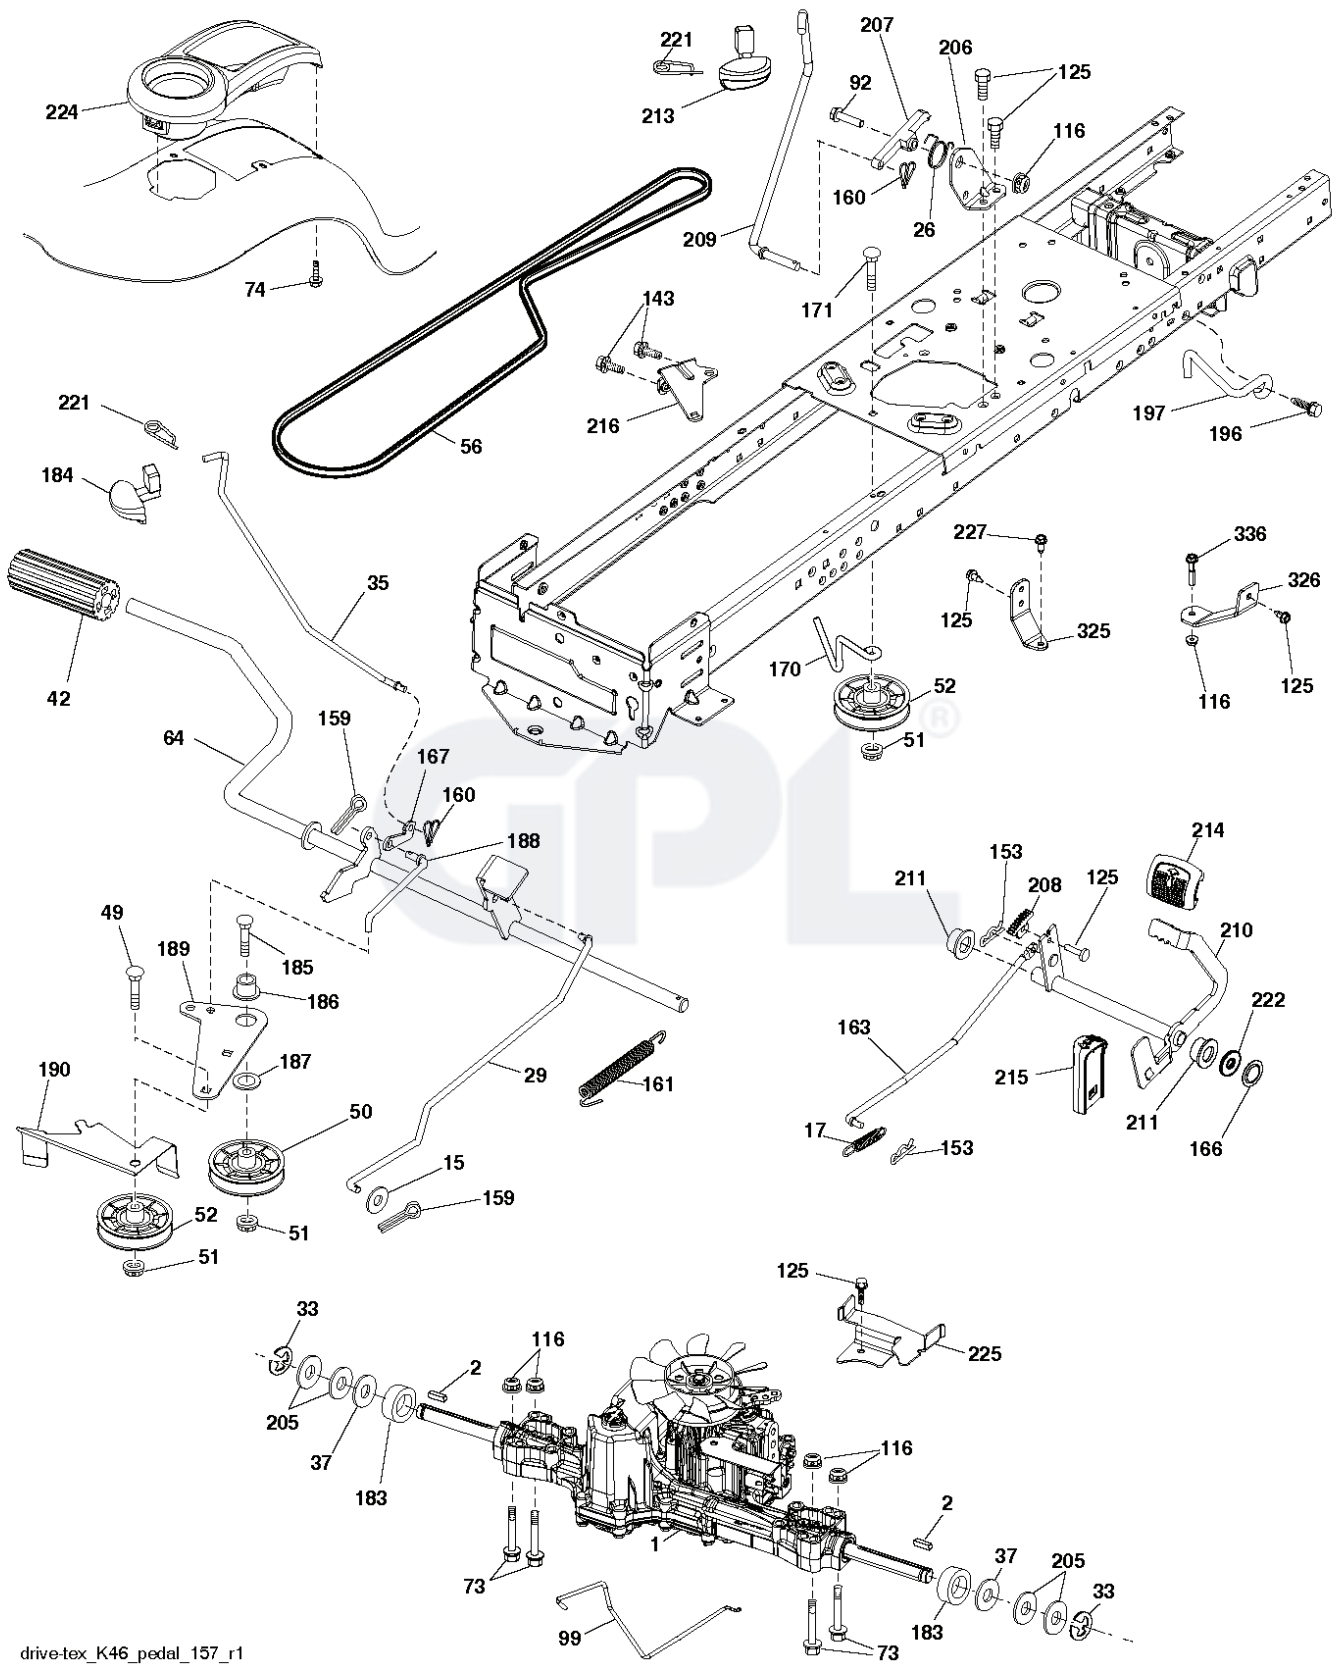

REF.	PART NO.	DESCRIPTION	REMARK	QTY.	KIT
1	000000000	W/O DESCRIPTION	TRANSAXLE TUFFTORQ K46BT (426120)	1	
2	532123583	KEY		1	
15	819131316	WASHER		1	
17	532413678	SRPING.BRAKE.K46.GREEN*SUBS/2*		1	
26	532199679	SPRING		1	
29	532403806	ROD		1	
33	812000001	RETAINER RING		1	
35	583864501	ROD		1	
37	532188967	WASHER		1	
42	532124872	PEDAL RUBBER		1	
49	872110614	BOLT		1	
50	532194327	PULLEY		1	
51	873900600	NUT		1	
52	532194326	PULLEY		1	
56	532130969	BELT		1	
64	532197865	SHAFT		1	
73	874490540	BOLT		1	
74	532142432	SCREW		1	
92	874760520	BOLT		1	
99	532415742	ROD		1	
116	873900500	NUT		1	
125	817000512	SCREW		1	
143	817490508	SCREW		1	
153	532124788	RETAINER RING		1	
159	876020412	SPLIT PIN		1	
160	532169484	PIN		1	
161	532105709	SPRING		1	
163	532401034	ROD		1	
166	532429164	NUT		1	
167	532405257	LATCH		1	
170	532413430	BELT GUIDE		1	
171	872110616	BOLT		1	
183	532137057	SPACER		1	
184	587653701	HANDLE		1	
185	872110622	BOLT		1	
186	532194321	SPACER		1	
187	819133210	WASHER		1	
188	582217001	LINK		1	
189	532194317	PLATE		1	
190	532194318	BELT GUIDE		1	
196	817000616	SCREW		1	
197	585658601	CLUTCH		1	
205	532121748	WASHER		1	
206	532448596	BRACKET		1	
207	587031401	LATCH		1	
208	532197869	SUPPORT		1	
209	532199592	ROD		1	
210	532197860	ARM		1	
211	532120183	BEARING		1	
213	532403119	CONTROL		1	
214	532421263	PAD		1	
215	532401723	PEDAL		1	
216	532196131	BRACKET		1	
221	532403187	SPRING		1	
222	879212010	WASHER		1	
224	532412298	CONSOLE		1	
225	532403319	BELT GUIDE		1	
227	817490512	SCREW		1	
325	585668501	BRACKET		1	
326	TBD	TBD	(585670801) BRACKET RH	1	
336	587259601	BOLT		1