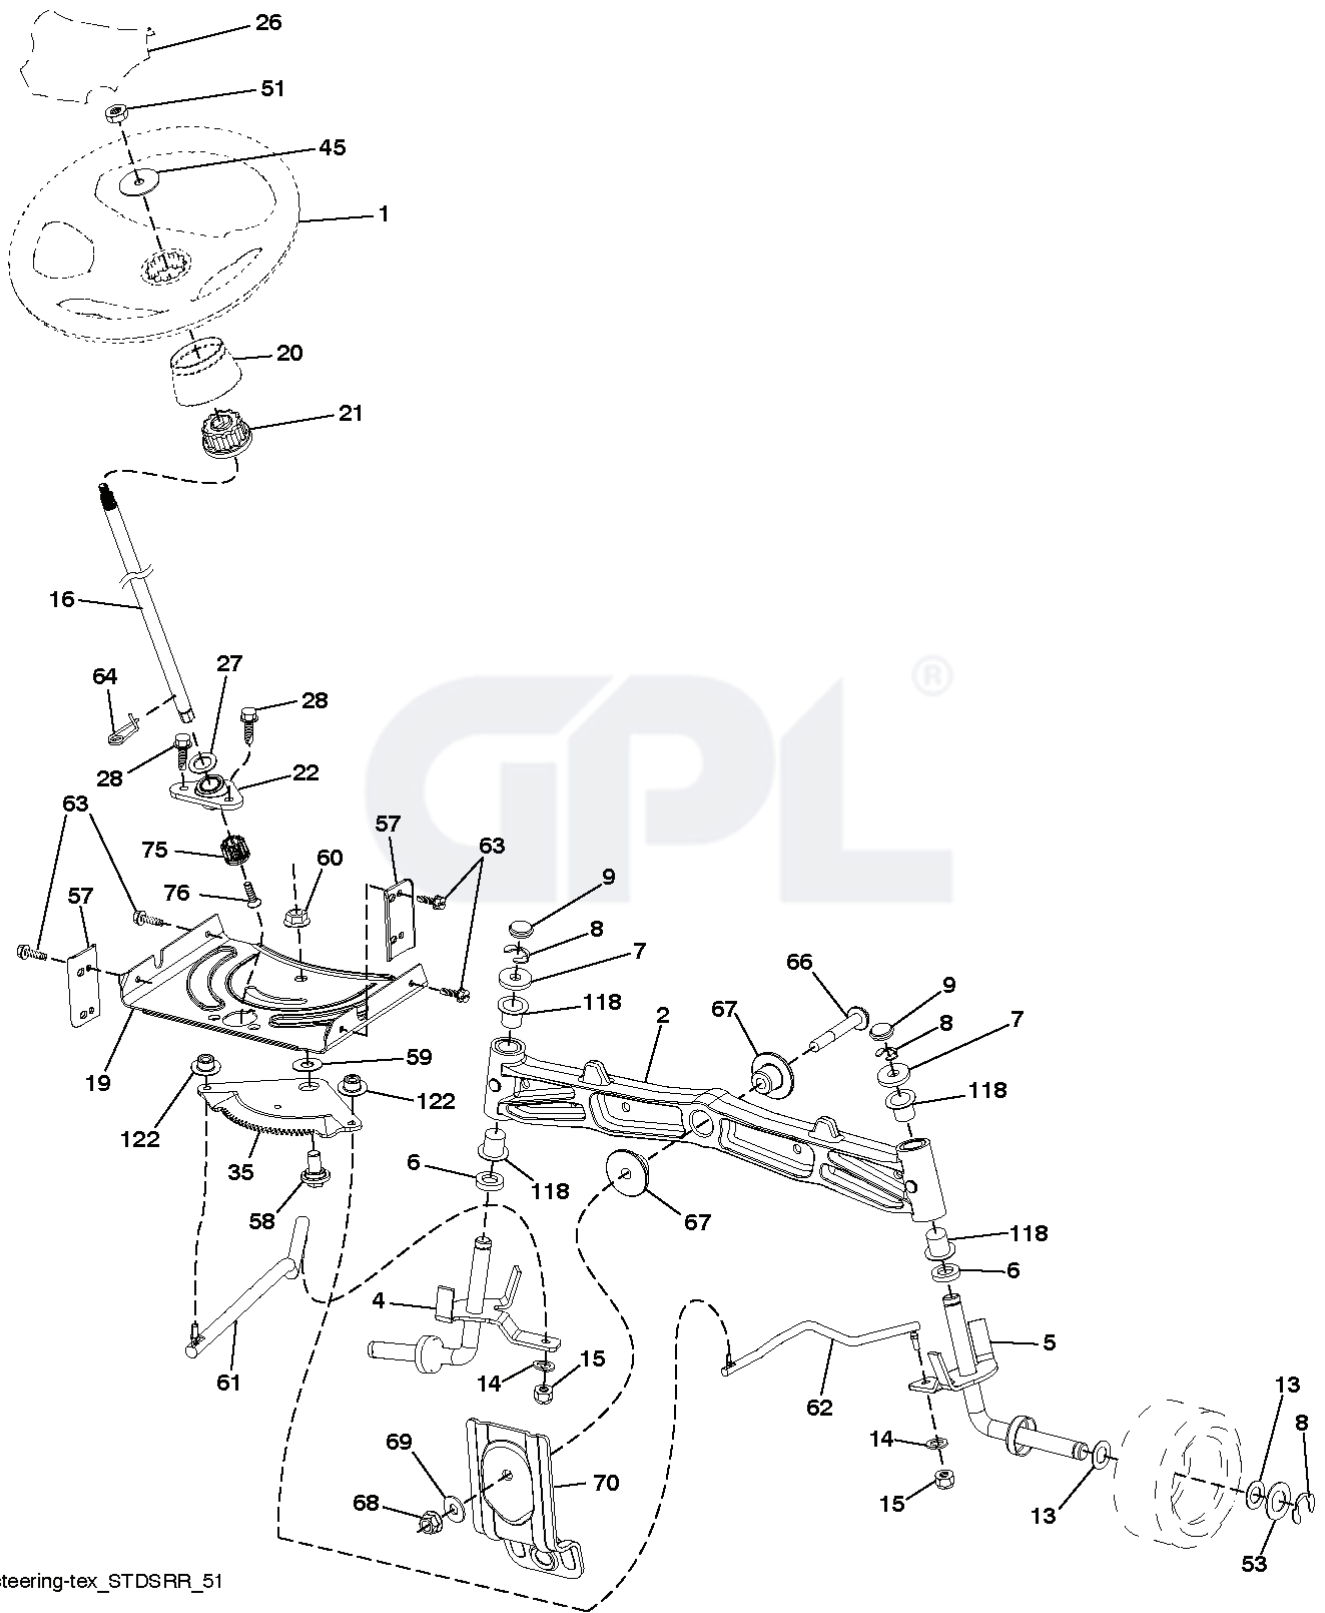

REF.	PART NO.	DESCRIPTION	REMARK	QTY.	KIT
1	589535316	DECK		1	
4	874760512	BOLT		1	
6	532195186	ARM		1	
11	532405380	RIDE ON BLADE		1	
12	584309301	SCREW		1	
13	587256501	SHAFT		1	
14	532187281	BEARING HOUSING		1	
15	585323901	BEARING		1	
19	532196539	BOLT		1	
21	873680500	NUT		1	
23	532192557	HINGE		1	
24	532105304	HUB CAP		1	
25	532197026	TORSION SPRING		1	
26	532110452	NUT		1	
27	532442895	SHIELD		1	
29	532131491	SHAFT		1	
32	532197473	PULLEY		1	
33	532400234	NUT		1	
34	872110612	BOLT		1	
36	532197379	PULLEY		1	
40	873900600	NUT		1	
46	532137729	SCREW		1	
55	532197249	ARM		1	
56	532199092	SPACER		1	
57	817000616	SCREW		1	
59	532141043	GUARD		1	
68	532405143	BELT		1	
69	872140505	BOLT		1	
116	532193406	BOLT		1	
117	532174873	WHEEL		1	
119	819132012	WASHER		1	
145	532193197	PULLEY		1	
147	532197251	SPRING		1	
188	532195161	STUD		1	
189	873900500	NUT		1	
197	819131312	WASHER		1	
198	532403149	PLATE		1	
199	532403150	PLATE		1	
200	532413524	WASHER		1	
206	532423062	NUT		1	
208	817670608	SCREW		1	
209	TBD	TBD	(588808801) COVER ASM.	1	
210	532431087	GUARD		1	
240	874520636	BOLT		1	
241	532152927	SCREW		1	
242	532415598	HOSE COUPLING		1	
247	532430263	SHIELD		1	
248	532430262	SHIELD		1	
253	532427350	SCREW		1	
254	532430264	SHIELD		1	
255	532436087	ELASTIC STRAP		1	
258	584953901	BOLT		1	
--	587253301	MANDREL	MANDREL ASSEMBLY (Includes housing (key# 14), shaft assembly (key# 13), bearing (key# 15) and nut (key# 33) only - pulley/ washer and blade bolt/ washers not included)	1	
--	532428012	CUTTING DECK		1	