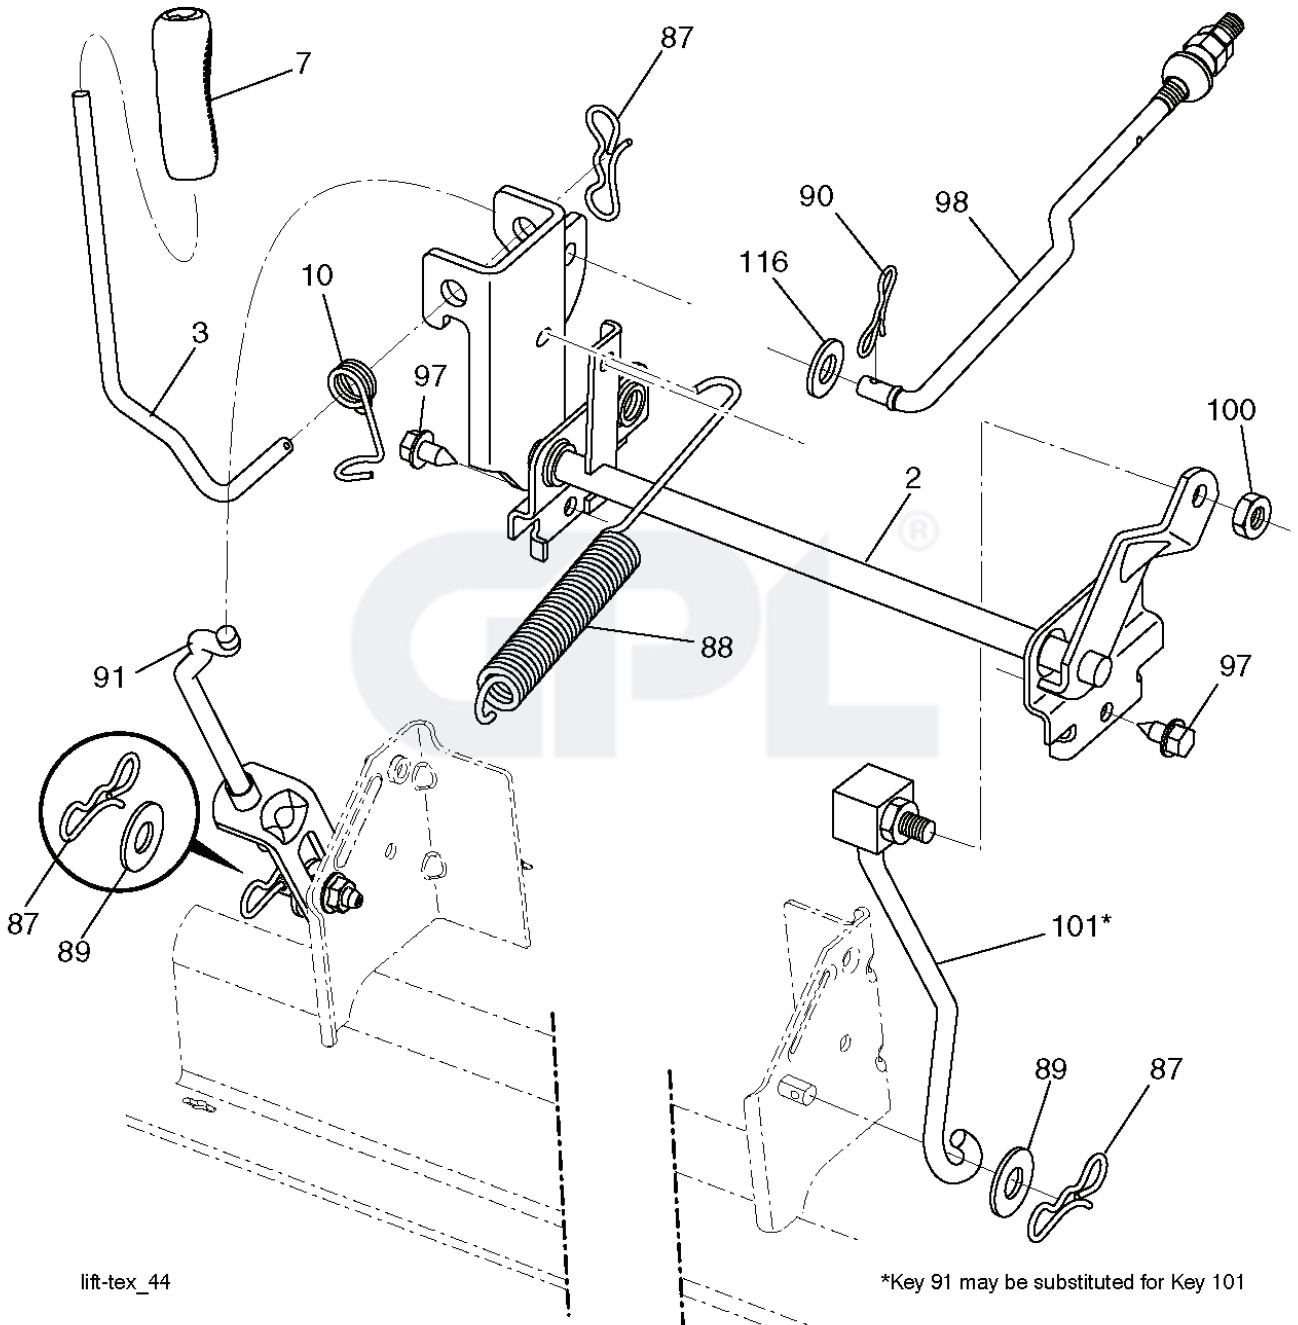

lift-tex_44

REF.	PART NO.	DESCRIPTION	REMARK	QTY.	KIT
2	532422027	SHAFT		1	
3	532195230	LEVER		1	
7	580962301	GRIP		1	
10	532196314	SPRING		1	
87	532194209	SPRING		1	
88	532410710	SPRING		1	
89	819191912	WASHER		1	
90	532194208	PIN		1	
91	532195181	LINK		1	
97	817000612	SCREW		1	
98	532195270	LINK		1	
100	873930600	NUT		1	
101	532407003	LINK		1	
116	819151516	WASHER		1