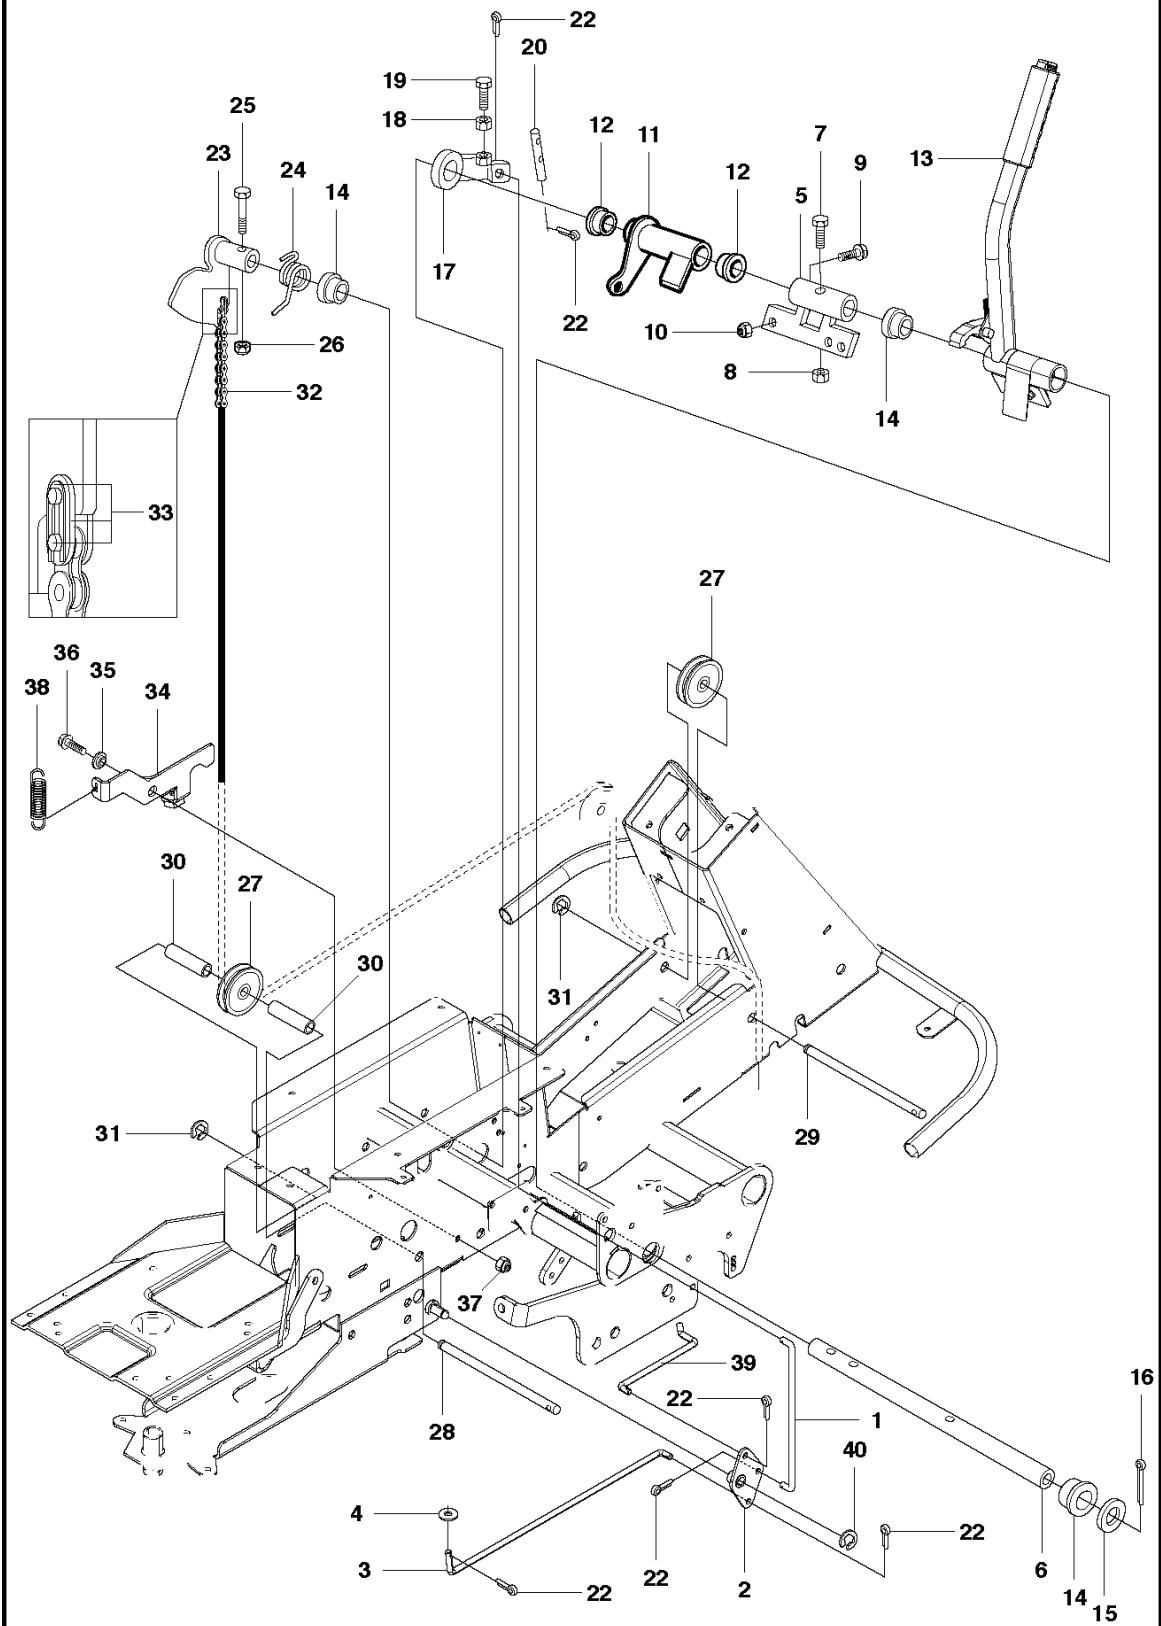

D PF21, PF21 AWD
LIFTING SYSTEM

REF.	ART. NR	ARTIKELBESKRIVNING	ANMÄRKNING	KIT
1	506665901	CLUTCH ROD FRONT		1
2	504636701	LÄNK		1
3	535444702	CLUTCH ROD REAR		1
4	734116441	BRICKA		1
5	506951101	MEDBRINGARE KPL		1
6	506968001	AXEL		1
7	725254451	SKRUV EHHM		1
8	732252201	HEXAGON LÅSMUTTER		1
9	725245351	SKRUV EHHM		2
10	731231801	MUTTER (HEXAGON)		2
11	506951401	ACTUATOR		1
12	506556501	LAGER		2
13	504907901	LYFTSPAK KPL		1
14	506556501	LAGER		3
15	506515701	BRICKA		1
16	721620101	SPLIT PIN		1
17	506784301	LÄNK KPL		1
18	731232051	MUTTER (HEXAGON)		1
19	725249751	SCREW		1
20	525406601	PENNOR		1
22	721618301	SPLIT PIN		6
23	506940501	LYFTARM		1
24	506817001	FJÄDER		1
25	725254471	SKRUV EHHM		1
26	732252201	HEXAGON LÅSMUTTER		1
27	506905601	BRYTHJUL		2
28	506905701	AXEL		1
29	506905702	AXEL		1
30	506905801	RÖRHYLSA		2
31	735311820	SPÄRRYTARE		2
32	506554608	KEDJA		1
33	506554701	LINKAGE		1
34	504628701	BROMSARM		1
35	506918702	BRICKA		1
36	506570105	SKRUV EHHFM		1
37	732211801	LOCK NUT		1
38	506542501	FJÄDER		1
39	504636801	STÅNG		1
40	735311420	SPÄRRYTARE		1