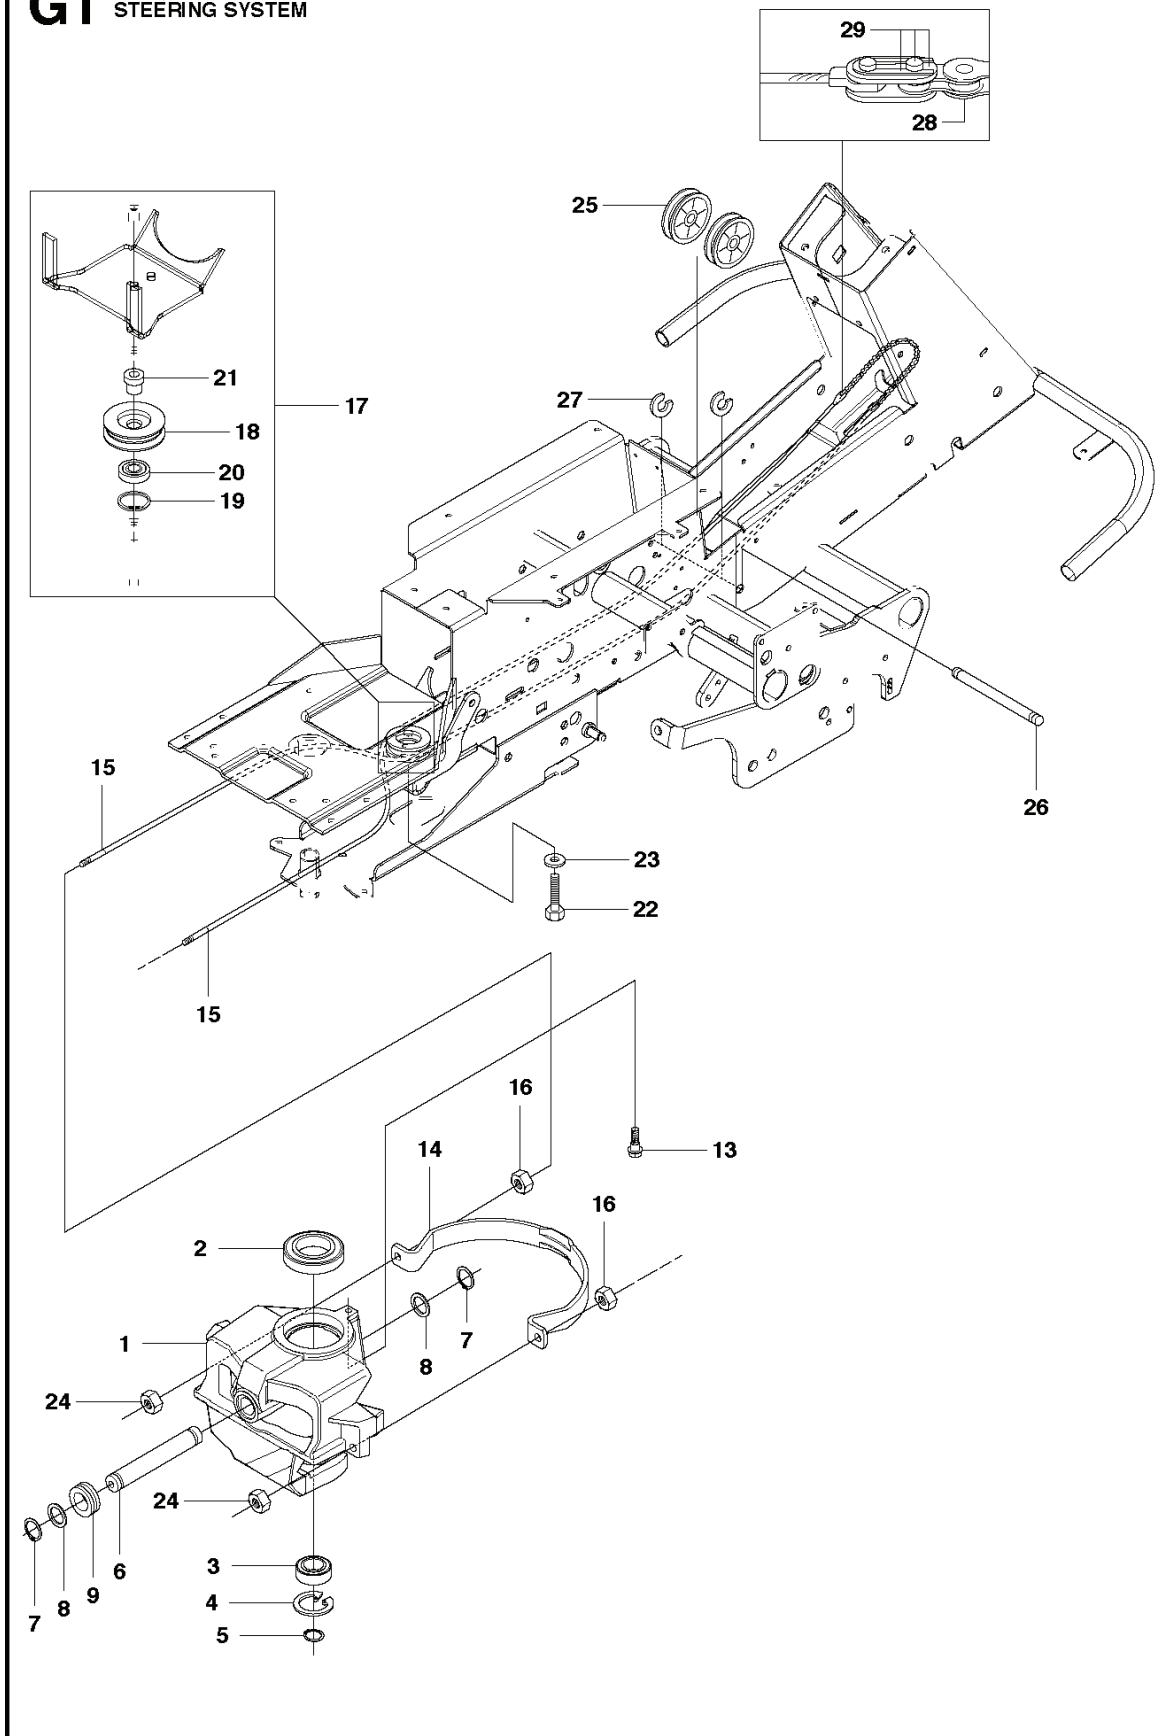

G1 PF21, PF21 AWD STEERING SYSTEM

REF.	ART. NR	ARTIKELBESKRIVNING	ANMÄRKNING	KIT
1	506934702	SPINDEL		1
2	738211004	KULLAGER		1
3	738210504	KULLAGER		1
4	735314010	SPÄRRING		1
5	735312600	SPÄRRING		1
6	535463001	PENDELAXEL		1
7	735312600	SPÄRRING		2
8	506773401	BRICKA		2
9	740681421	V-RING		1
13	506597401	SKRUV EHHFM		1
14	544427301	WIRESTYRNING		1
15	577199903	WIRE KPL		2
16	731232051	MUTTER (HEXAGON)		2
17	506500903	BARRING WHEEL		1
18	535424101	BARRING WHEEL		1
19	735314010	SPÄRRING		1
20	738220419	KULLAGER		1
21	506500802	BUSHING		1
22	725250051	SKRUV EHHM		1
23	734117441	BRICKA		1
24	732212051	MUTTER		2
25	506522401	LINHJUL		2
26	506539403	AXEL		1
27	735311420	SPÄRRYTARE		2
28	506554601	KEDJA		1
29	506554701	LINKAGE		2