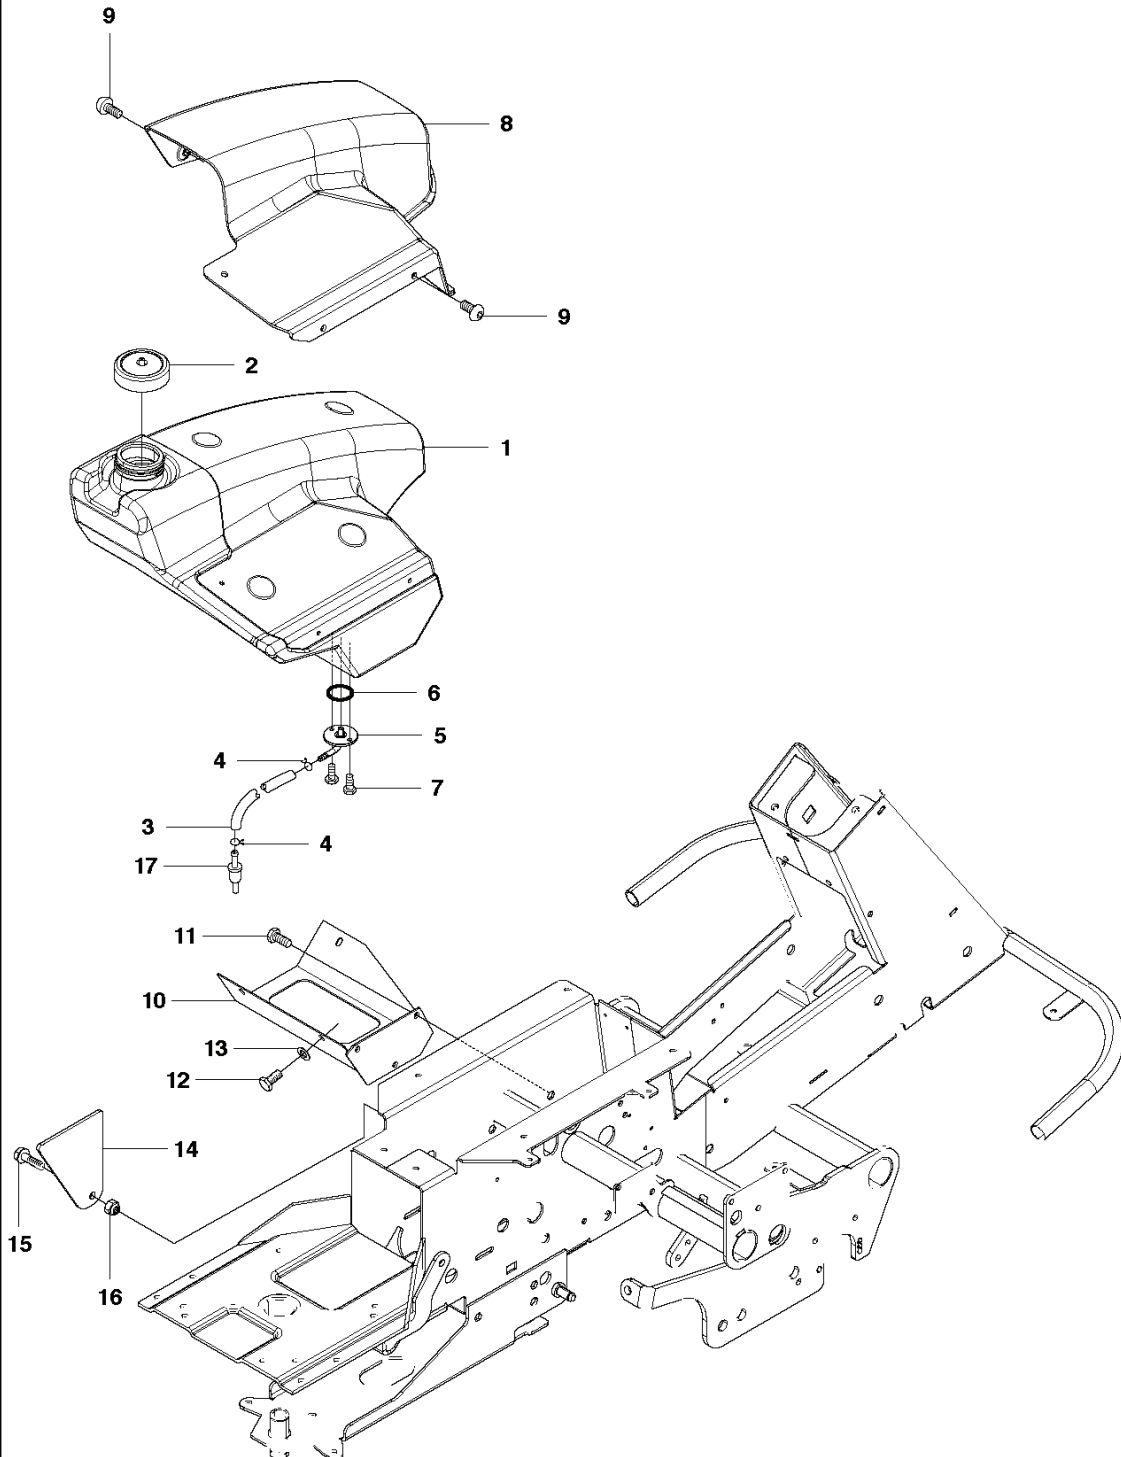

B PF21, PF21 AWD
FUEL SYSTEM

REF.	ART. NR	ARTIKELBESKRIVNING	ANMÄRKNING	KIT
1	535425201	BRÄNSLETANK		1
2	506673301	TANKLOCK KPL		1
3	504800005	BRÄNSLESLANG		1
4	535469701	HOSE BRACE		2
5	506891801	ANSLUTNING		1
6	740481202	O-RING		1
7	535415619	SCREW		2
8	535432701	DESIGN COVER TANK		1
9	535425801	SKRUV IHANM		5
10	535438601	FÄSTE		1
11	725245171	SKRUV EHHM		3
12	725236651	HEXAGONAL SCREW M6X12		3
13	734115601	BRICKA		3
14	535438801	TANK SUPPORT		1
15	725249571	SKRUV EHHM		1
16	732212001	LOCK NUT		1
17	506791001	BRÄNSLEFILTER		1