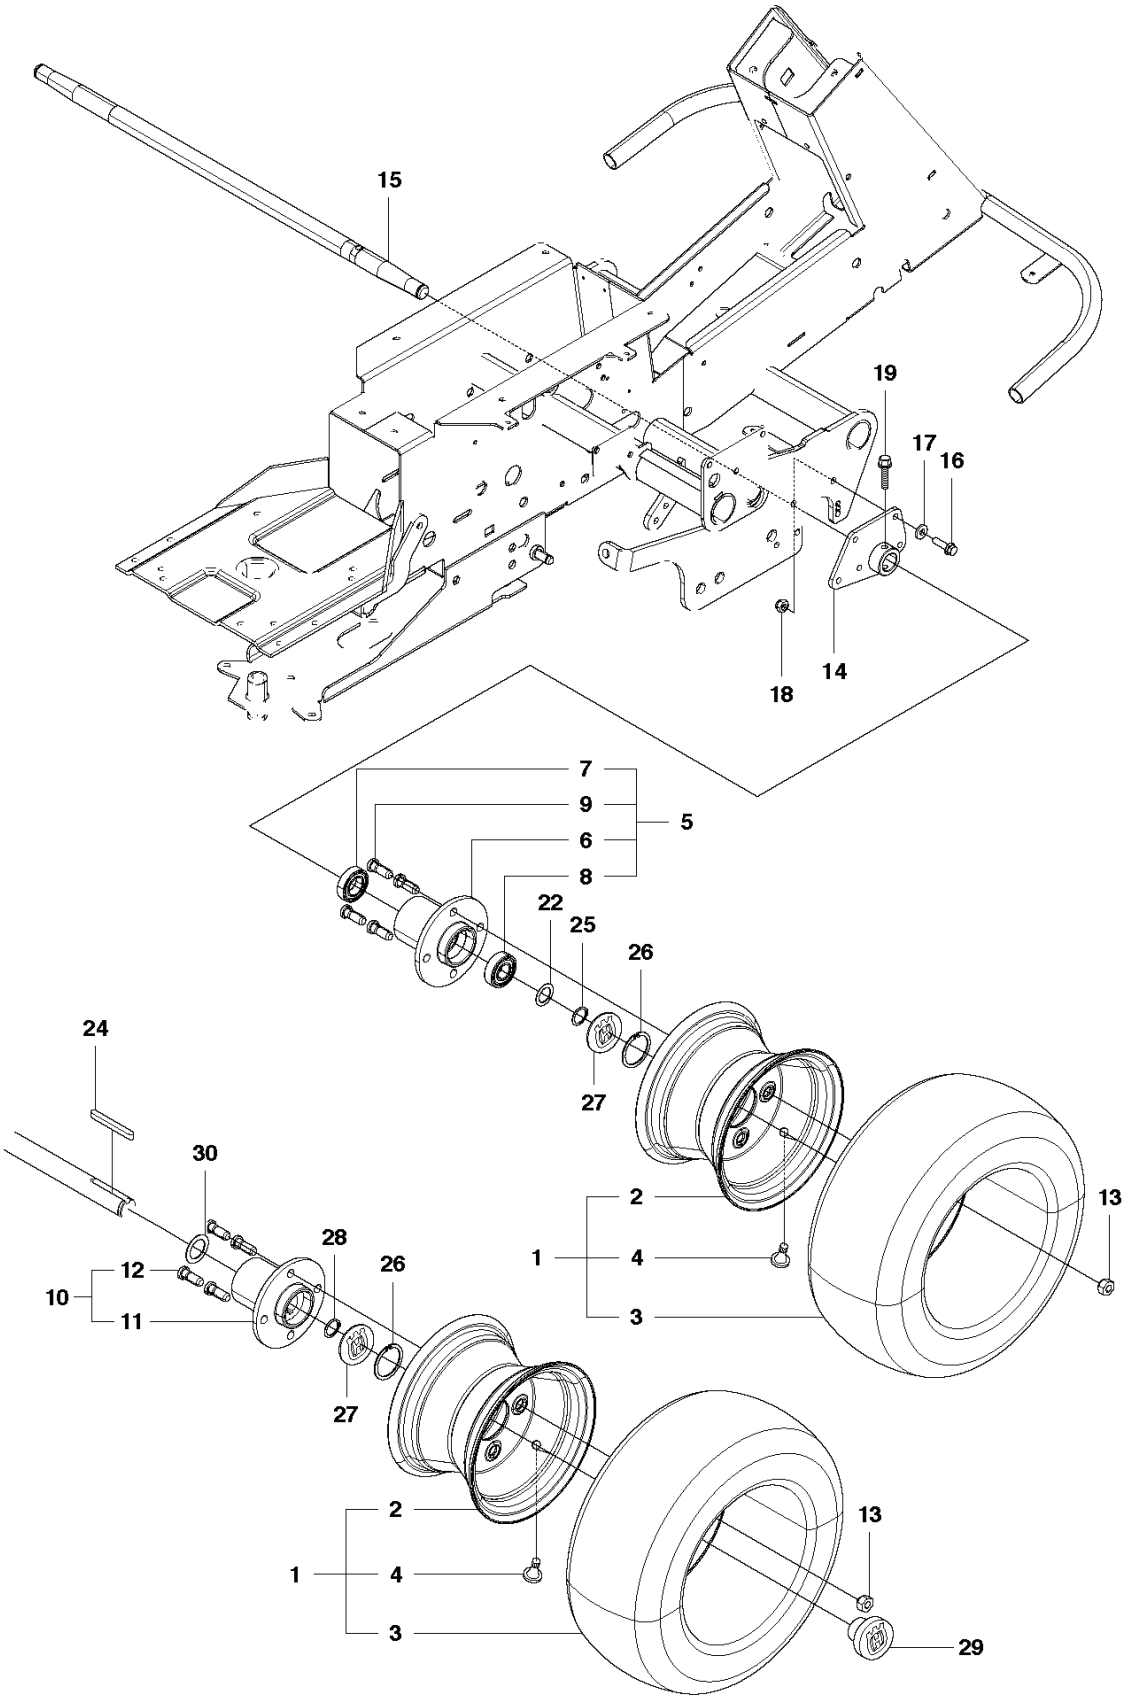

J1 PF21
WHEEL ASSY

REF.	ART. NR	ARTIKELBESKRIVNING	ANMÄRKNING	KIT
1	504630002	HJUL KPL		4
2	506867801	FÄLG		1
3	535467901	DÄCK		1
4	506574301	VENTIL KPL		1
5	506864701	NAV KPL	For 2010, 2009	1
5	577573201	NAV KPL	For 2011	2
6	506890101	NAV		1
7	738210504	KULLAGER		1
8	738220419	KULLAGER		1
9	506890201	BULT		4
10	577573001	NAV KPL		2
11	506890001	NAV		1
12	506890201	BULT		4
13	506865001	HJULMUTTER		16
14	504619801	FÄSTE		2
15	505453001	FRONT AXLE		1
16	506570105	SKRUV EHHFM		6
17	734116401	BRICKA		6
18	732211801	LOCK NUT		6
19	725245961	SKRUV EHHFT		1
22	506504805	BRICKA		2
24	506555901	KIL		2
25	735312200	SPÄRRING		2
26	735312600	SPÄRRING	For 2010, 2009	1
26	735314110	SPÄRRING	For 2011	4
27	577591501	TÄCKBRICKA		4
28	574458801	SPÄRRING		2
29	506864801	SKYDDSKÅPA	For 2010, 2009	1
30	506504806	BRICKA	For 2010, 2009	1