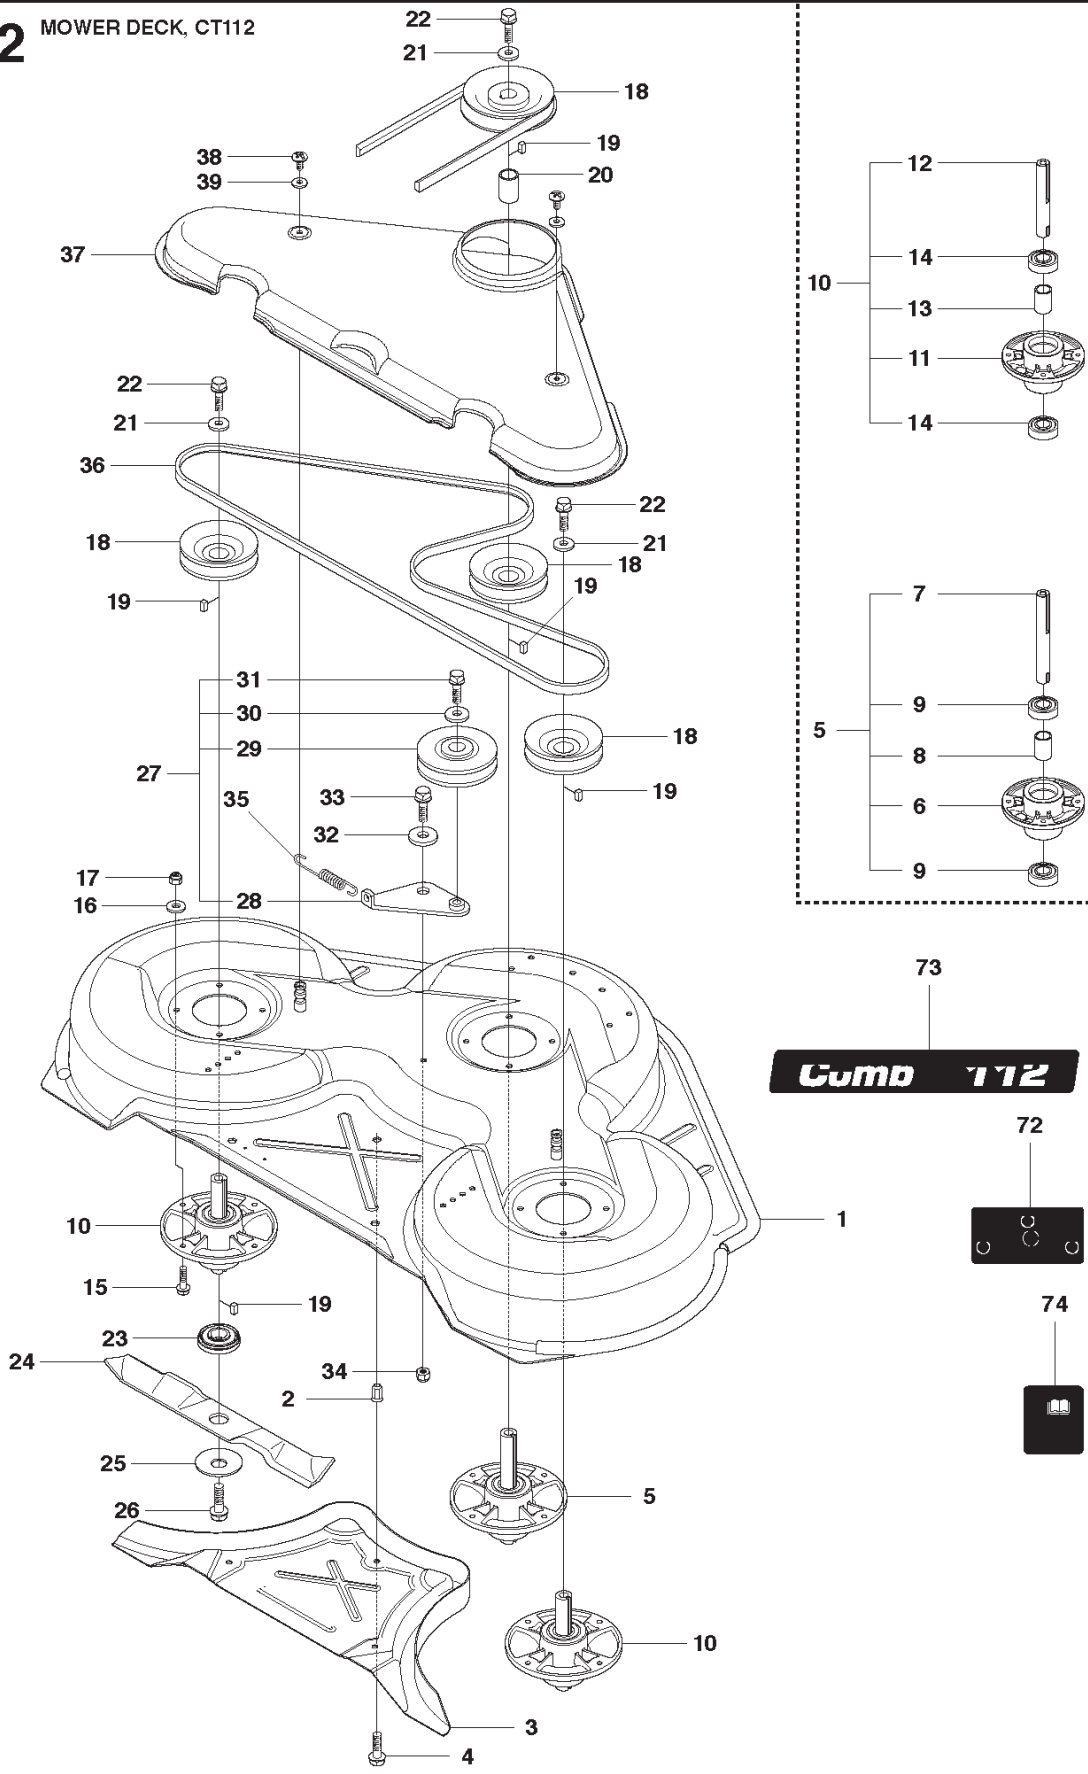

X2 MOWER DECK, CT112

REF.	ART. NR	ARTIKELBESKRIVNING	ANMÄRKNING	KIT
1	504569901	KLIPPKÅPA KPL		1
2	506916201	MUTTER		1
3	544449301	PLUGG		1
4	506570104	SKRUV EHHFM		1
5	535503501	DORN		1
6	544067801	LAGERHUS		1
7	535428701	AXEL		1
8	535428801	DISTANSBRICKA		1
9	738220519	KULLAGER		2
10	535503502	DORN		2
11	544067801	LAGERHUS		1
12	535428702	AXEL		1
13	535428801	DISTANSBRICKA		1
14	738220519	KULLAGER		2
15	535423801	SKRUV RSQM		12
16	734116401	BRICKA		12
17	732211801	LOCK NUT		12
18	535429001	REMSKIVA		4
19	506533501	PLATTKIL		7
20	535428801	DISTANSBRICKA		1
21	535429201	BRICKA		3
22	725254251	SKRUV EHHM		3
23	535504201	ADAPTER		3
24	504187810	KNIV		3
25	506792302	KNIFE PLATE		3
26	725254251	SKRUV EHHM		3
27	506540701	REMSPÄNNARE KPL		1
28	506519501	SPÄNNARM KPL.		1
29	506532701	REMSKIVA		1
30	734116441	BRICKA		1
31	506558302	SKRUV EHHFT		1
32	506918702	BRICKA		1
33	725245171	SKRUV EHHM		1
34	732211801	LOCK NUT		1
35	506533101	FJÄDER		1
36	589531901	REM		1
37	544096201	REMKÅPA		1
38	506982601	SCREW		2
39	506559701	BRICKA		2
72	506789701	DEKAL		1
73	544238112	DEKAL		1
74	506929001	DEKAL		1