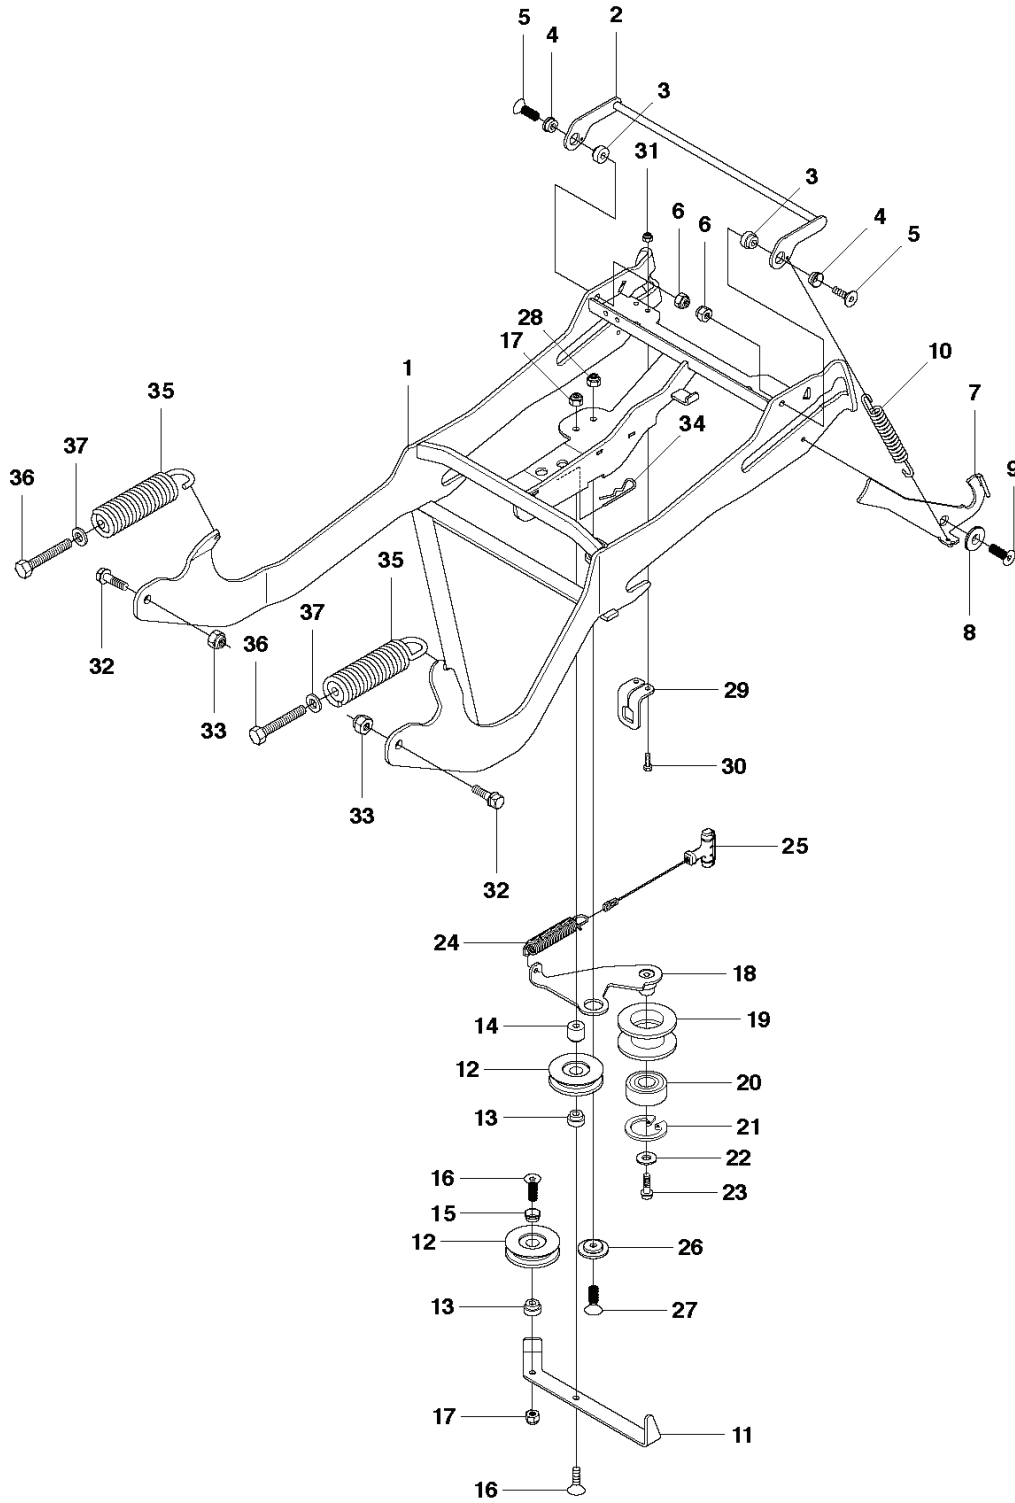

R PF21, PF21 AWD
EQUIPMENT FRAME ASSY

REF.	ART. NR	ARTIKELBESKRIVNING	ANMÄRKNING	KIT
1	502637901	REDSKAPSRAM		1
2	504557801	KROK		1
3	544003401	BUSHING		2
4	506993302	HYLSA		2
5	725645901	SKRUV IHCSFM		2
6	732211801	LOCK NUT		2
7	504558001	HÄVARM		1
8	506918701	BRICKA		1
9	725644801	SKRUV IHCSFM		1
10	506535603	DRAGFJÄDER		1
11	504812801	REMSTYRARE		1
12	544004601	PULLEY ASSY		2
13	544003401	BUSHING		2
14	544003402	BUSHING		1
15	506993302	HYLSA		1
16	725645901	SKRUV IHCSFM		2
17	732211801	LOCK NUT		2
18	504621901	REMSPÄNNARE		1
19	506928901	REMSKIVA		1
20	738210404	KULLAGER		1
21	735313810	SPÄRRING		1
22	734116441	BRICKA		1
23	506558302	SKRUV EHHFT		1
24	504622401	FJÄDER		1
25	504622101	HANDTAG KPL		1
26	505451701	BRICKA		1
27	725645301	SKRUV IHCSFM		1
28	732211801	LOCK NUT		1
29	504621701	STYRNING		1
30	725236871	SKRUV EHHM		2
31	732211601	LOCK NUT		2
32	506895801	COLLAR SCREW		2
33	732252201	HEXAGON LÅSMUTTER		2
34	506966601	HAIR PIN COTTER		1
35	505420901	FJÄDER		2
36	725251571	SKRUV EHHM		2
37	734117201	BRICKA		2