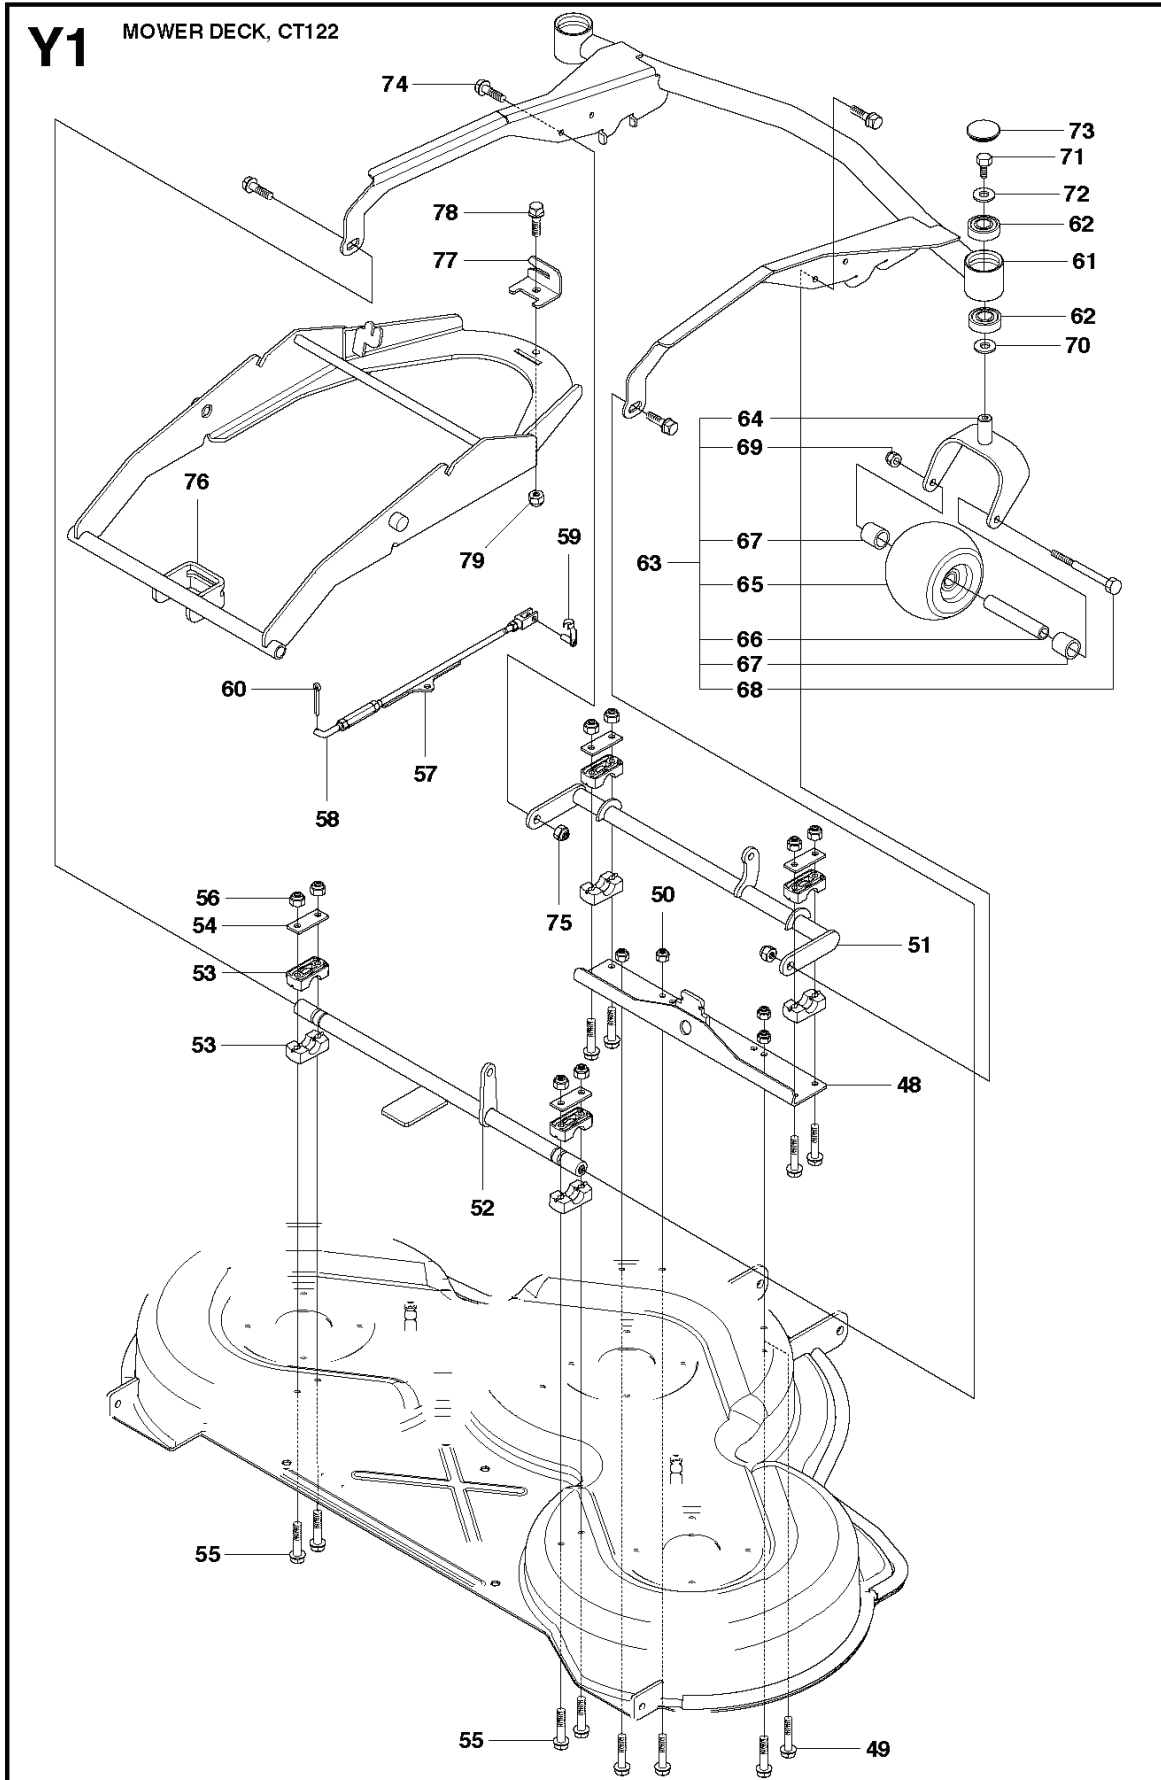

Y1

MOWER DECK, CT122

REF.	ART. NR	ARTIKELBESKRIVNING	ANMÄRKNING	KIT
48	502642102	FÄSTE		1
49	725245171	SKRUV EHHM		4
50	732211801	LOCK NUT		4
51	502641803	CROSS BAR		1
52	502641903	CROSS BAR		1
53	506869601	LAGER		8
54	506813801	REINFORCING PLATE		4
55	725246151	SKRUV EHHM		8
56	732211801	LOCK NUT		8
57	504812702	PARALLELLSTÄNG KPL		1
58	502642301	PARALLELLSTÄNG		1
59	506839803	BULT		1
60	721618301	SPLIT PIN		1
61	502642003	AGGREGATBÄGE		1
62	738210404	KULLAGER		4
63	535505901	HJUL KPL		2
64	535504601	GAFFEL	For 2009	1
65	506963001	HJUL KPL		1
66	506810802	RÖR		1
67	506874102	DISTANSBRICKA		2
68	725251951	SKRUV EHHM		1
69	732212051	MUTTER		1
70	506504805	BRICKA		2
71	506570104	SKRUV EHHFM		2
72	734116441	BRICKA		2
73	544017001	NAVKAPSEL		2
74	506597401	SKRUV EHHFM		4
75	732211801	LOCK NUT		2
76	502639502	AGGREGATRAM		1
77	502642401	LÅS		1
78	725245171	SKRUV EHHM		1
79	732211801	LOCK NUT		1