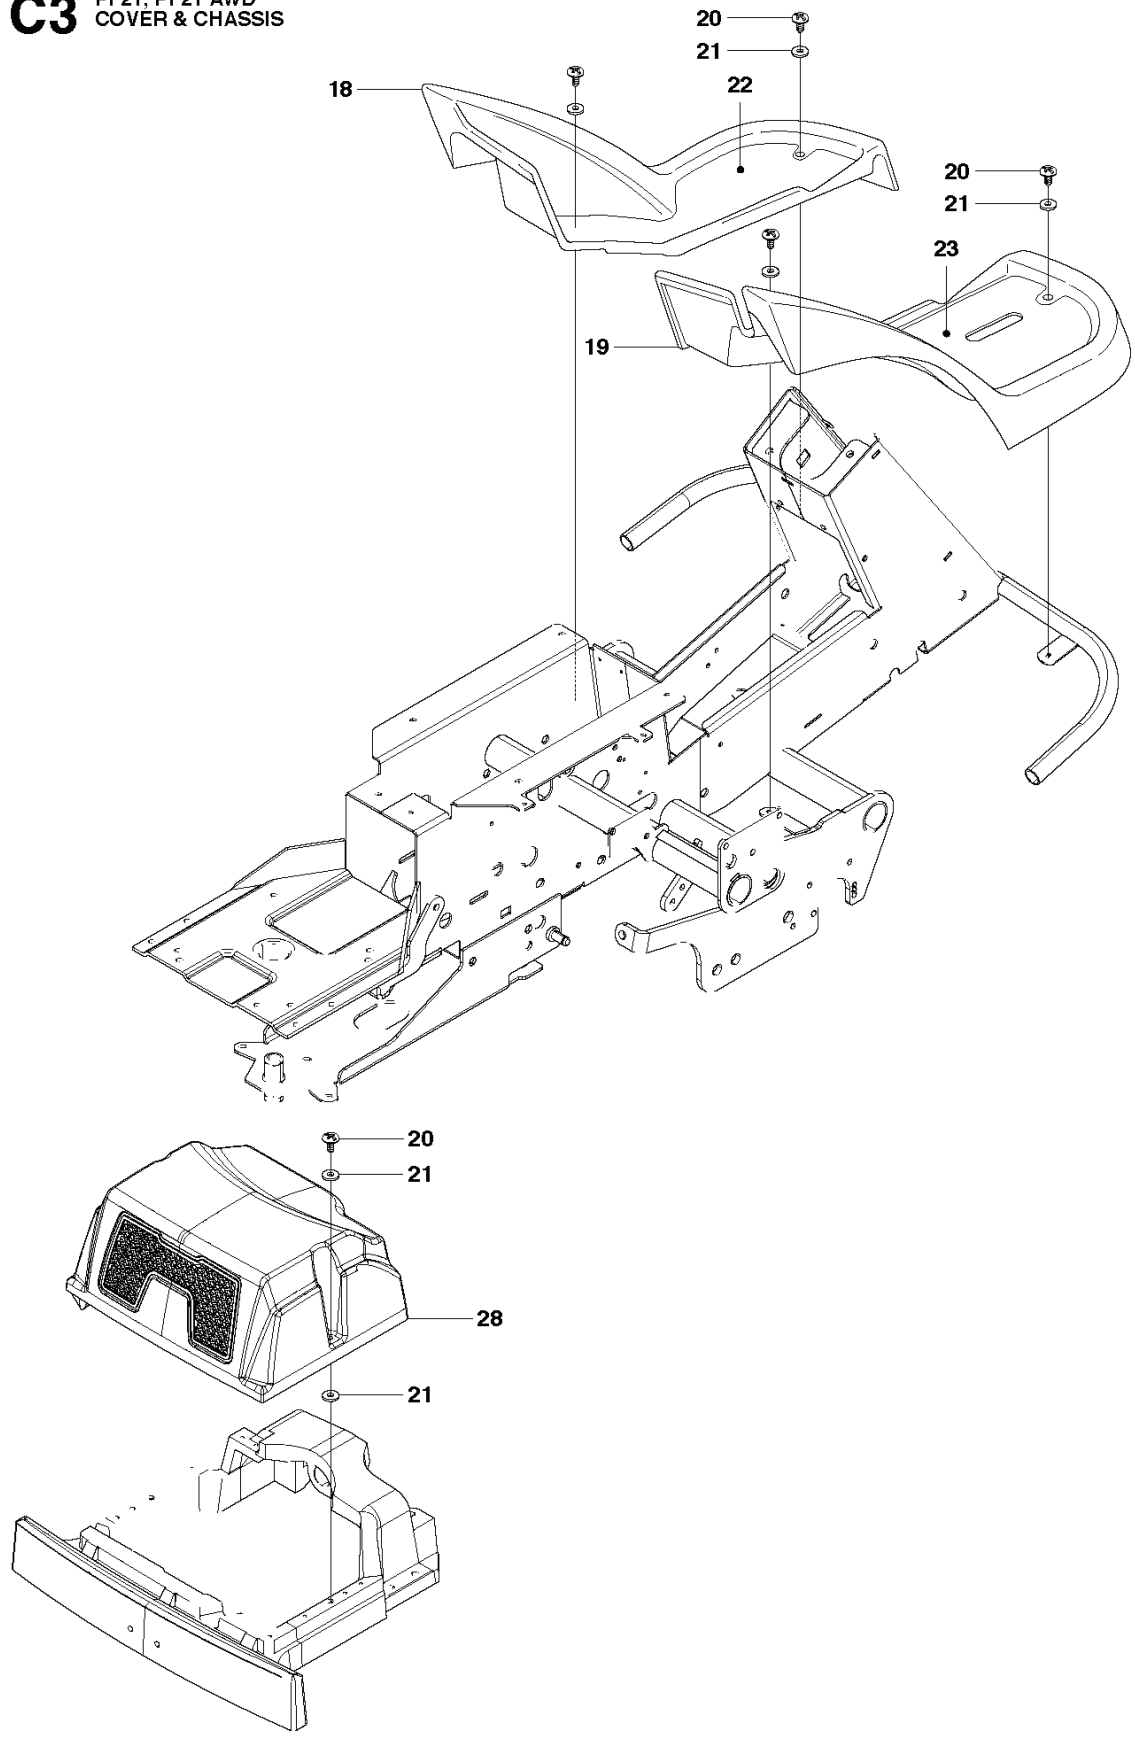

C3 PF21, PF21 AWD
COVER & CHASSIS

REF.	ART. NR	ARTIKELBESKRIVNING	ANMÄRKNING	KIT
18	535432103	FLYGEL VÄNSTER		1
19	535474602	FLYGEL HÖGER		1
20	506982601	SCREW		6
21	506559701	BRICKA		8
22	535474701	PEDISTAL MAT		1
23	535474702	PEDISTAL MAT		1
28	574886101	KÅPA		1