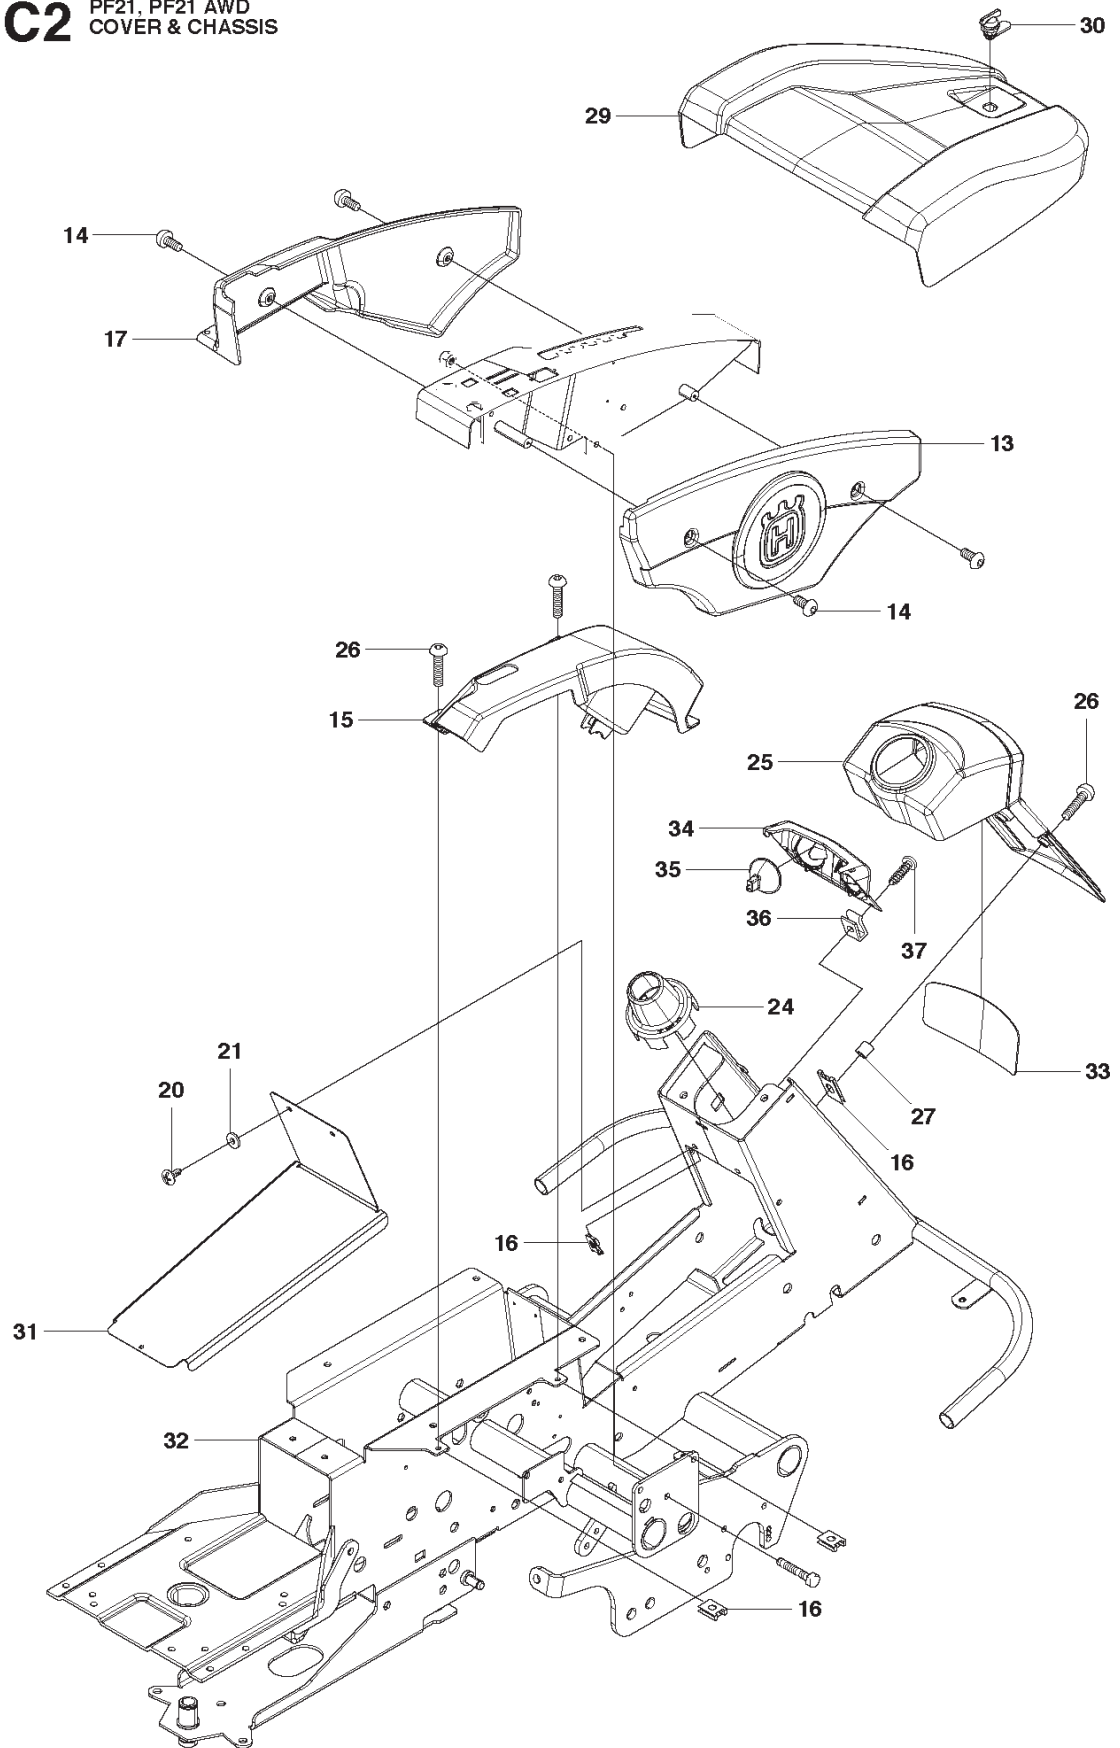

C2 PF21, PF21 AWD COVER & CHASSIS

REF.	ART. NR	ARTIKELBESKRIVNING	ANMÄRKNING	KIT
13	502637501	REGLAGEKÅPA		1
14	535425801	SKRUV IHANM		4
15	502637701	REGLAGEKÅPA		1
16	535429101	SPRING NUT		6
17	535476501	CONTROL CAP INNER		1
20	506982601	SCREW		6
21	506559701	BRICKA		8
24	535460501	TÄTNING		1
25	535459701	KÅPA		1
26	535425802	SKRUV IHANM		4
27	535462901	DISTANSBRICKA		2
29	502286901	AGGREGATKÅPA		1
30	525390501	LÅS		1
31	535421501	LOCK GOLVTUNNEL		1
32	502298302	CHASSI		1
33	535447101	LAMP CHIMNEY		1
34	535446701	HUS		1
35	535446801	LAMPA		2
36	535415619	SCREW		2
37	506892001	SPEED NUT		2