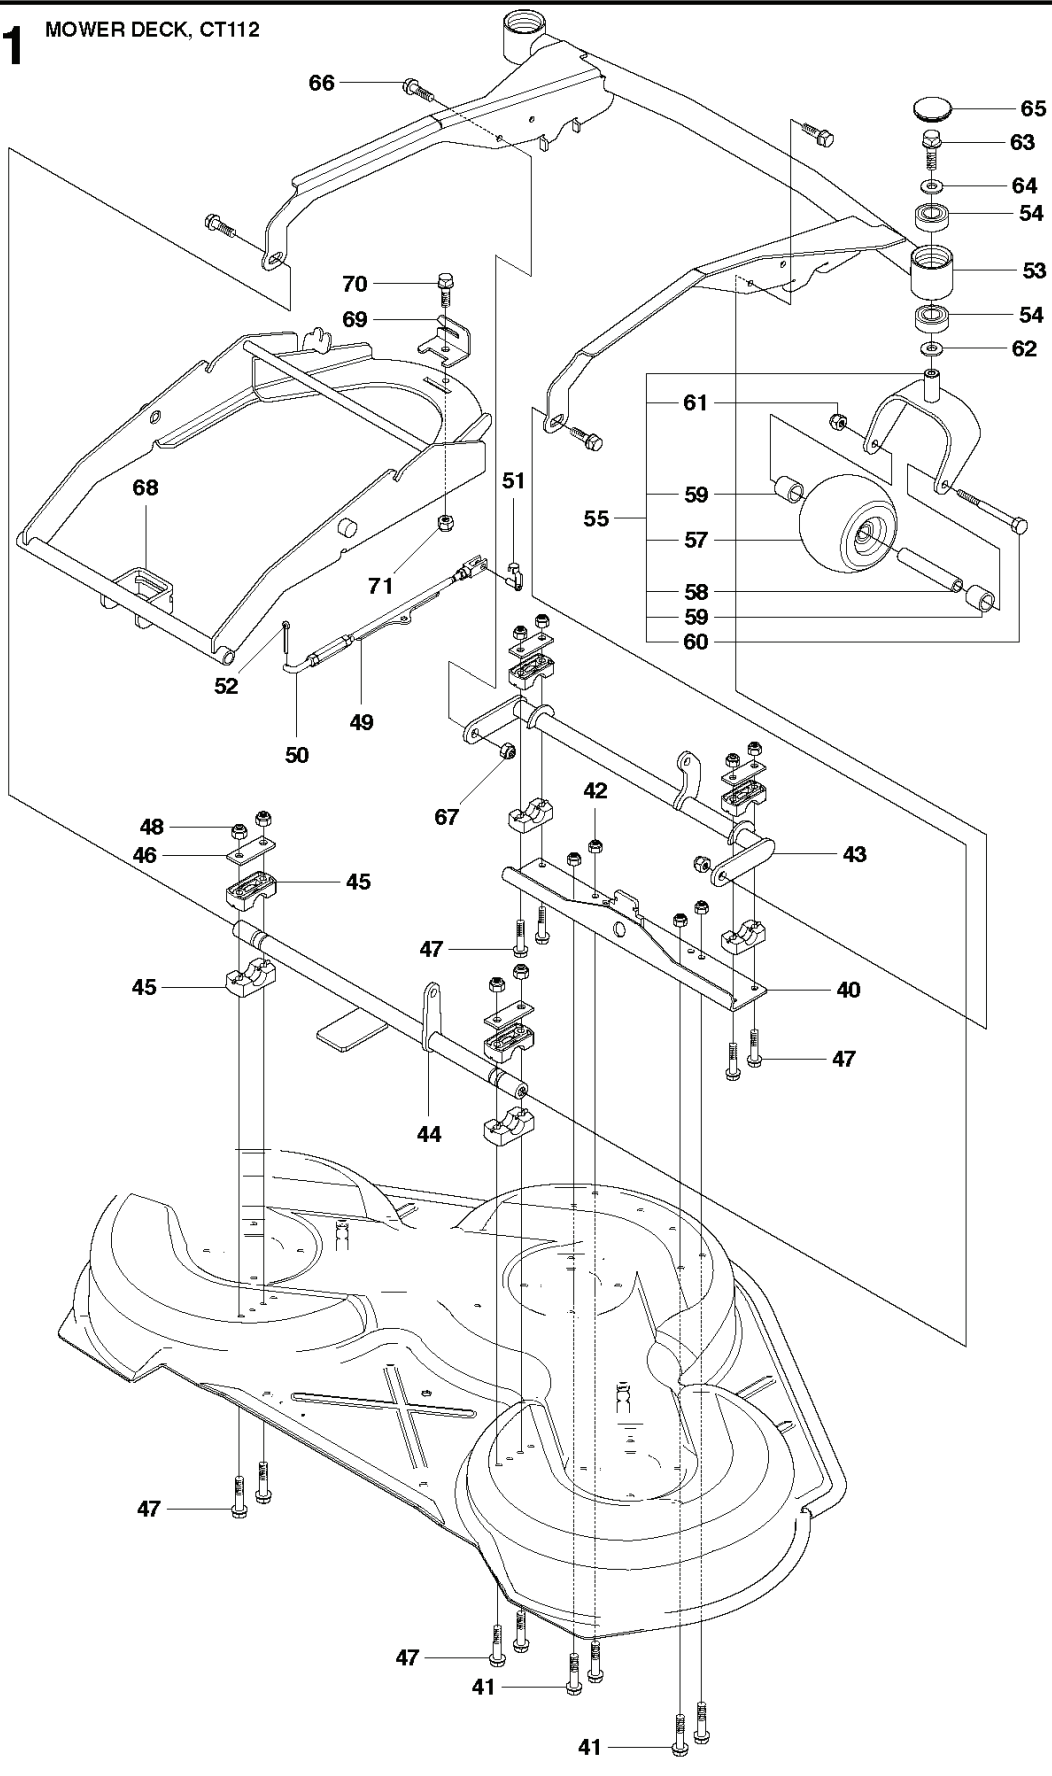

X1 MOWER DECK, CT112

REF.	ART. NR	ARTIKELBESKRIVNING	ANMÄRKNING	KIT
40	502642102	FÄSTE		1
41	725245171	SKRUV EHHM		4
42	732211801	LOCK NUT		4
43	502641802	CROSS BAR		1
44	502641902	CROSS BAR		1
45	506869601	LAGER		8
46	506813801	REINFORCING PLATE		4
47	725246151	SKRUV EHHM		8
48	732211801	LOCK NUT		8
49	504812701	PARALLELLSTÅNG KPL		1
50	502642301	PARALLELLSTÅNG		1
51	506839803	BULT		1
52	721618301	SPLIT PIN		1
53	502642002	AGGREGATBÄGE		1
54	738210404	KULLAGER		4
55	535505901	HJUL KPL		2
57	506963001	HJUL KPL		1
58	506810802	RÖR		1
59	506874102	DISTANSBRICKA		2
60	725251951	SKRUV EHHM		1
61	732212051	MUTTER		1
62	506504805	BRICKA		2
63	506570104	SKRUV EHHFM		2
64	734116441	BRICKA		2
65	544017001	NAVKAPSEL		2
66	506597401	SKRUV EHHFM		4
67	732211801	LOCK NUT		2
68	502639501	AGGREGATRAM		1
69	502642401	LÅS		1
70	725245171	SKRUV EHHM		1
71	732211801	LOCK NUT		1