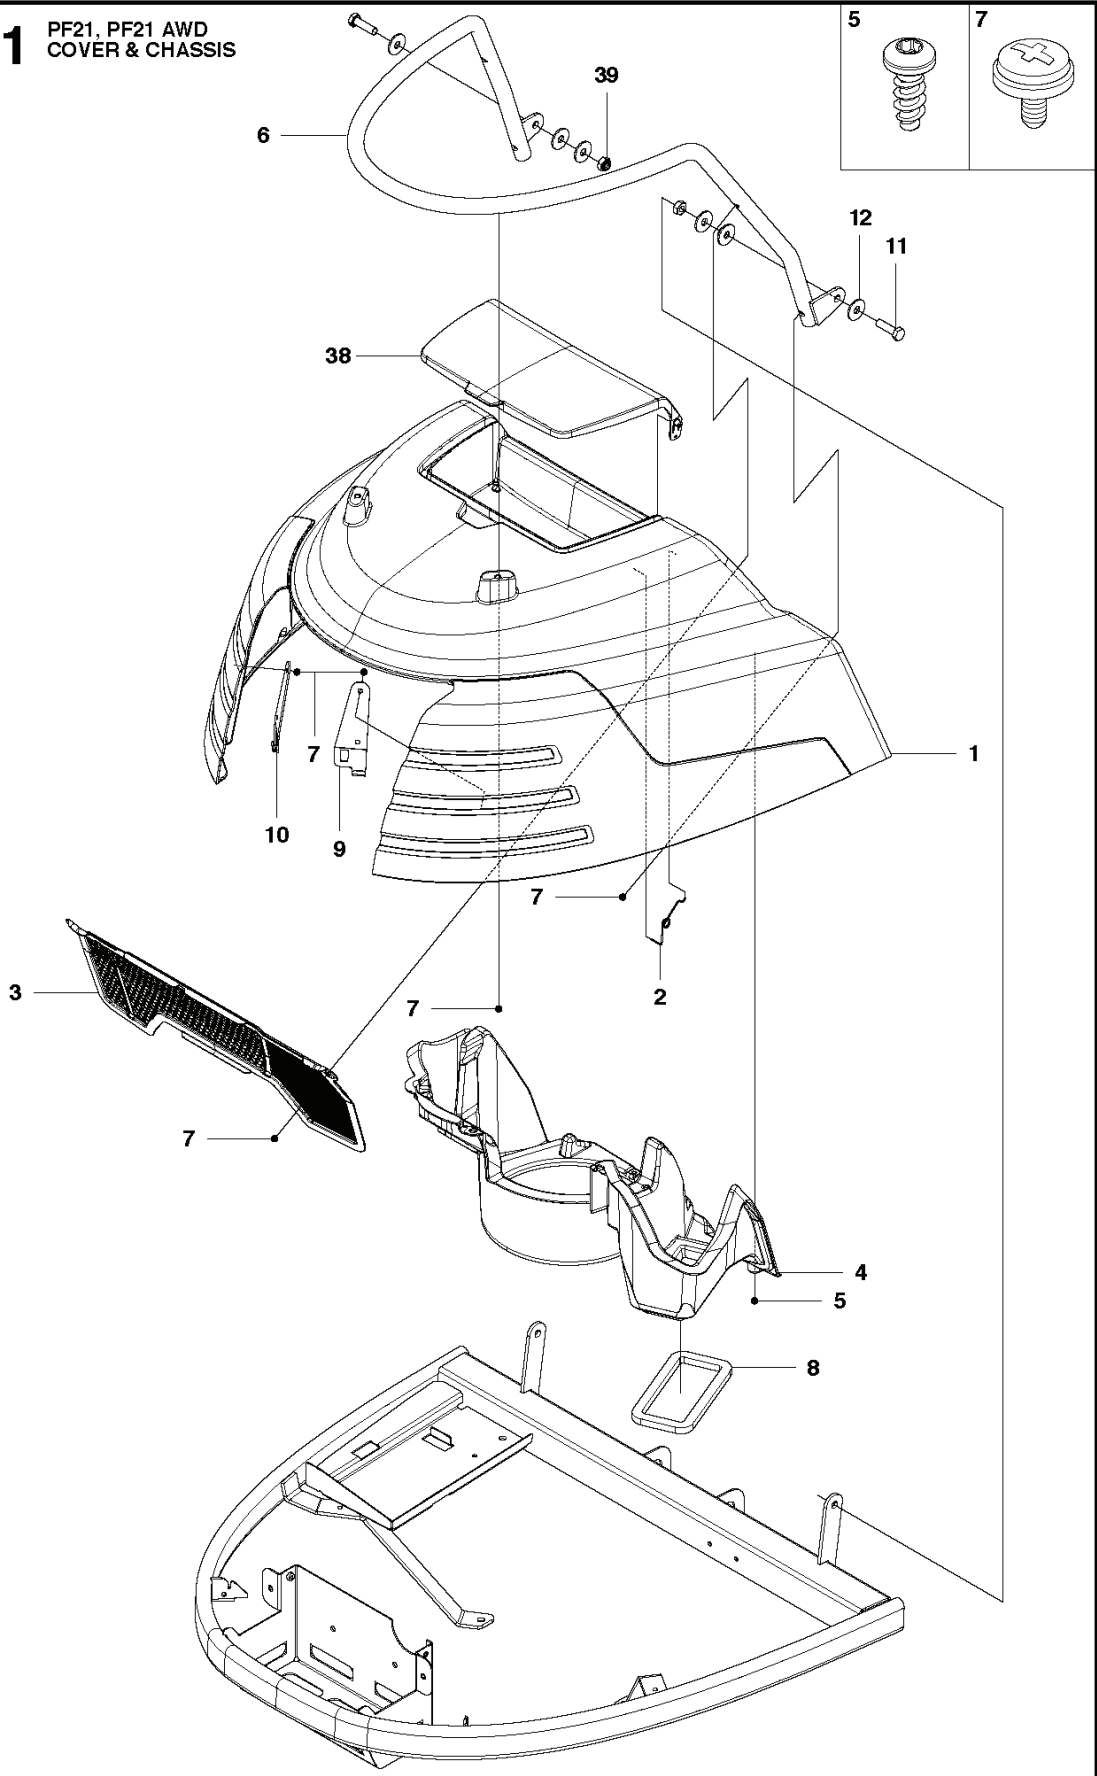

C1 PF21, PF21 AWD
COVER & CHASSIS

REF.	ART. NR	ARTIKELBESKRIVNING	ANMÄRKNING	KIT
1	502625501	MOTORKÅPA KPL		1
2	504124101	FJÄDER		2
3	502482201	GRID		1
4	504101902	LUFTLEDARE		1
5	504610901	SKRUV ITXPANT		5
6	502494601	LASTBÄRARE		1
7	544400501	SCREW		10
8	504629501	TÄTNING		1
9	504613901	STYRPLÅT		1
10	504613902	STYRPLÅT		1
11	725249751	SCREW		2
12	734117460	BRICKA		6
38	504101401	LOCK		1
39	732212051	MUTTER		1