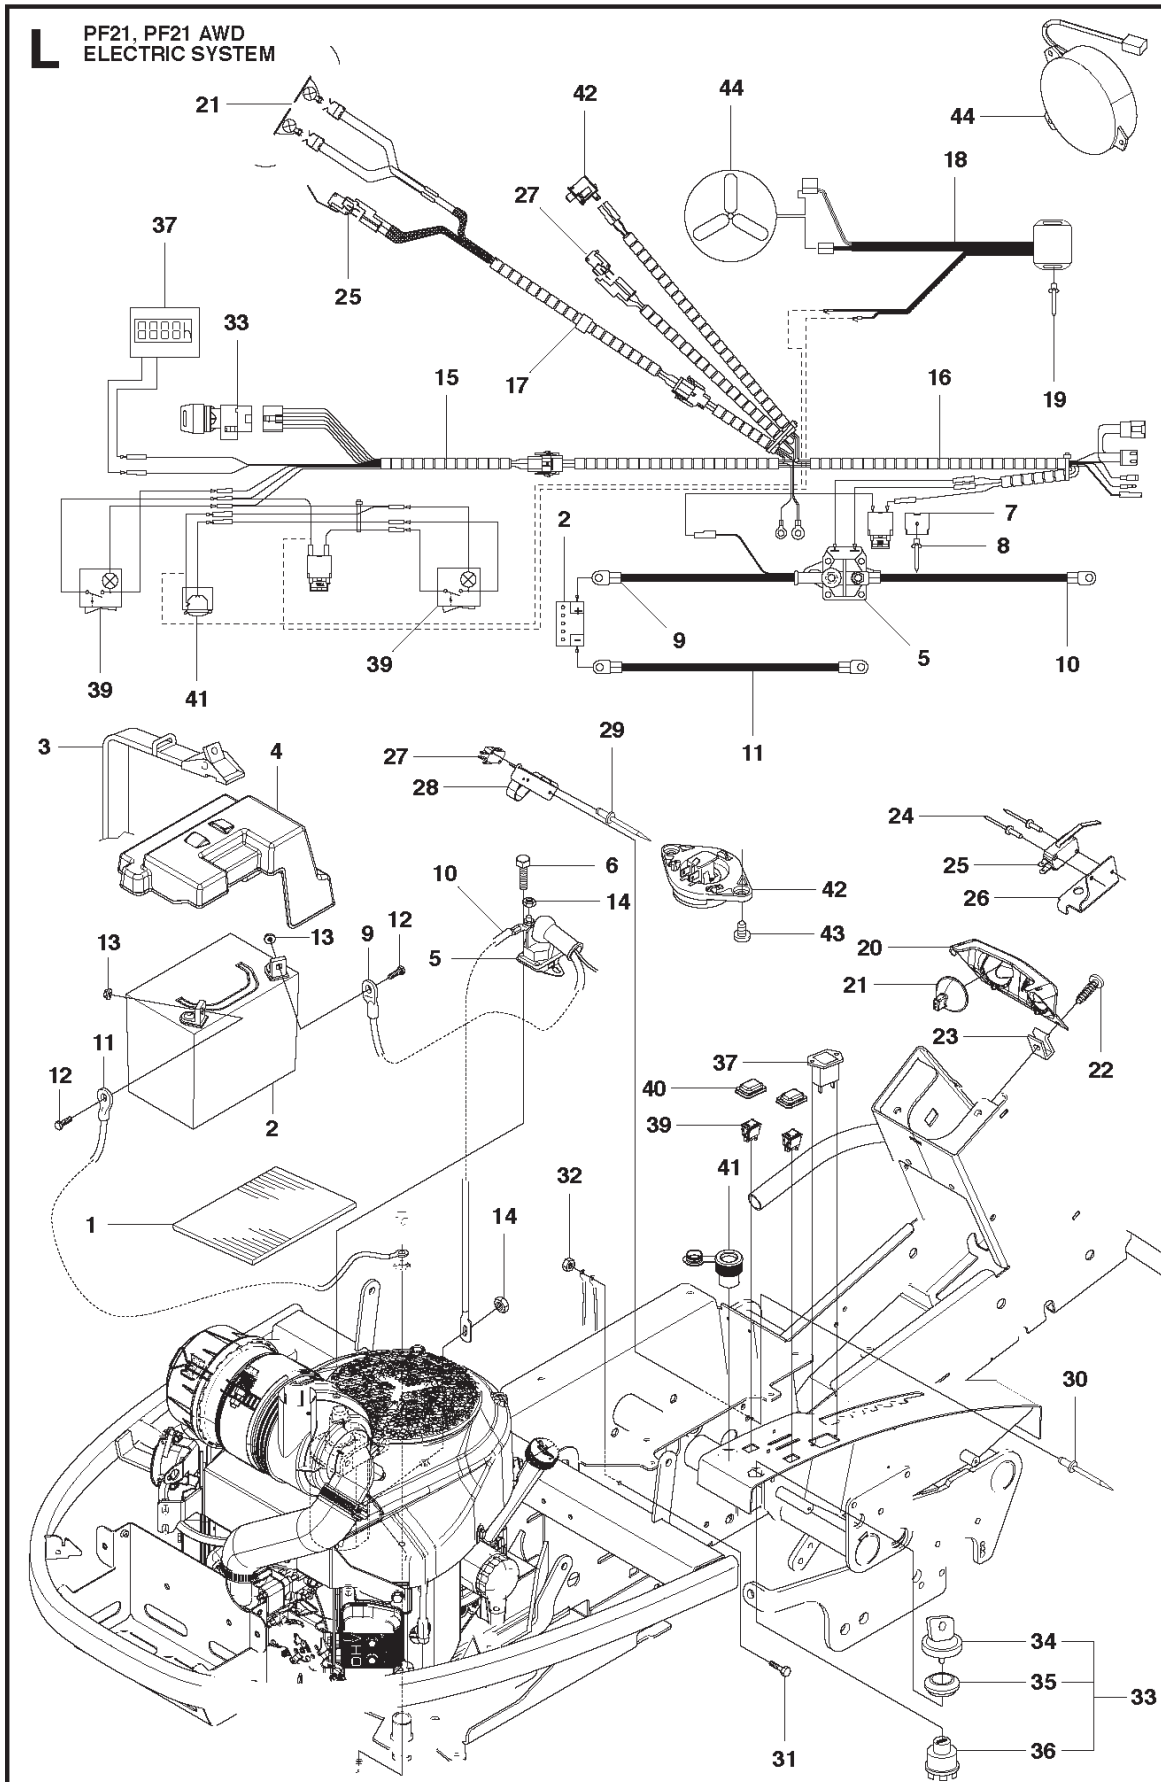

L PF21, PF21 AWD
ELECTRIC SYSTEM

REF.	ART. NR	ARTIKELBESKRIVNING	ANMÄRKNING	KIT
1	535441101	BATTERY MAT		1
2	577041601	BATTERI		1
3	506836802	REM		1
4	504639202	KÅPA		1
5	544439801	RELÄ		1
6	725236461	SKRUV EHHFT		1
7	501007501	KLÄMMA		1
8	722782209	BLIND RIVET		1
9	576184001	KABEL		1
10	576183901	KABEL		1
11	576183802	KABEL		1
12	522622101	SKRUV EHHM		2
13	522624301	MUTTER		2
14	506899801	MUTTER		3
15	577013701	KABLAGE		1
16	577013401	KABLAGE		1
17	544849801	KABLAGE	For 2010, 2009	1
17	577013501	KABLAGE	For 2011	1
18	504639401	TERMOSTAT KPL	PF21 AWD	1
19	722782902	BLIND RIVET	PF21 AWD	2
20	535446701	HUS		1
21	535446801	LAMPA		2
22	535415619	SCREW		2
23	506892001	SPEED NUT		2
24	544440701	NIT		2
25	574316101	BRYTARE		1
26	544415701	FÄSTE		1
27	574316001	BRYTARE		1
28	535457001	BLADFJÄDER		1
29	544440701	NIT		2
30	722783902	BLIND RIVET		2
31	725232551	SCREW		1
32	731231401	MUTTER (HEXAGON)		1
33	535474901	NYCKELBRYTARE		1
34	535476001	TÄNDNINGSNYCKEL		1
35	535475001	BRICKA		1
36	504851701	NYCKELBRYTARE		1
37	577092701	TIMMÄTARE		1
39	535462301	BRYTARE		2
40	535462401	SHIELDING MEDIUM		2
41	535474801	POWER SOCKET		1
42	506565601	SÄTESBRYTARE KPL		1
43	503218816	SKRUV IHST		2
44	504629301	FLÄKT	PF21 AWD	1