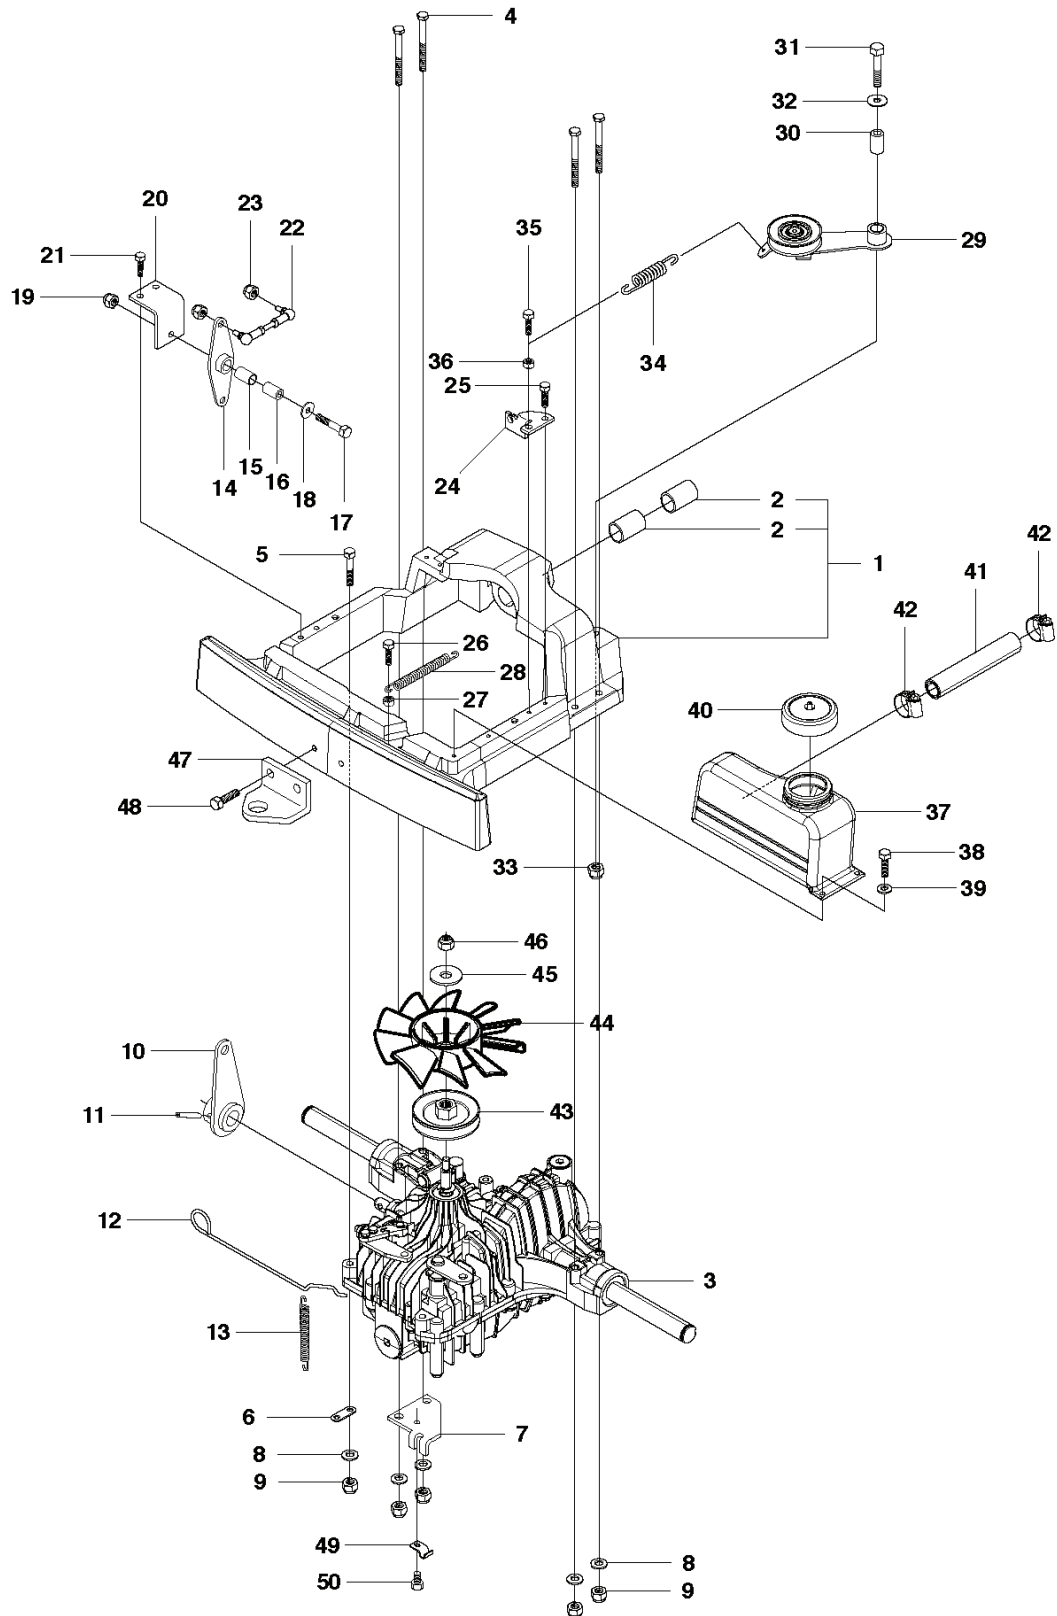

M1 PF21 CHASSIS, REAR

REF.	ART. NR	ARTIKELBESKRIVNING	ANMÄRKNING	KIT
1	535406101	FÄSTE		1
2	506986102	GLIDLAGER		2
3	577531801	TRANSMISSION		1
4	504628201	SKRUV EHHM		4
5	725246651	SCREW		1
6	506599301	LÄNK		1
7	506991501	FÄSTE		1
8	734116401	BRICKA		5
9	732211801	LOCK NUT		5
10	506992401	HÄVARM		1
11	721434701	SPÄNNSTIFT		1
12	505490101	ARM		1
13	506834301	FJÄDER		1
14	506991601	HÄVARM		1
15	506986103	BUSHING		1
16	506992001	RÖR		1
17	725246051	SKRUV EHHM		1
18	734116441	BRICKA		1
19	732211801	LOCK NUT		1
20	506992101	HÄVARM		1
21	725244971	SKRUV EHHM		2
22	506992201	JUSTERSTÅNG		1
23	732211601	LOCK NUT		2
24	506992801	FÄSTE		1
25	725236871	SKRUV EHHM		1
26	725237271	SKRUV EHHM		1
27	731231601	MUTTER (HEXAGON)		1
28	506535603	DRAGFJÄDER		1
29	506993001	REMSPÄNNARE KPL		1
30	506992001	RÖR		1
31	725246251	SKRUV EHHM		1
32	734116441	BRICKA		1
33	732211801	LOCK NUT		1
34	506542502	FJÄDER		1
35	725237271	SKRUV EHHM		1
36	731231601	MUTTER (HEXAGON)		1
37	535458101	EXPANSIONSTANK		1
38	725236871	SKRUV EHHM		2
39	734115441	BRICKA		2
40	506673301	TANKLOCK KPL		1
41	535458301	SLANG		1
42	505443601	SLANGKLÄMMA		2
43	506991401	REMSKIVA		1
44	506948101	FLÄKT		1
45	734117441	BRICKA		1
46	732212001	LOCK NUT		1
47	506889901	HAKE		1
48	725249371	SKRUV EHHM		2
49	506566501	KLÄMMA		1
50	725236671	SKRUV EHHM		1