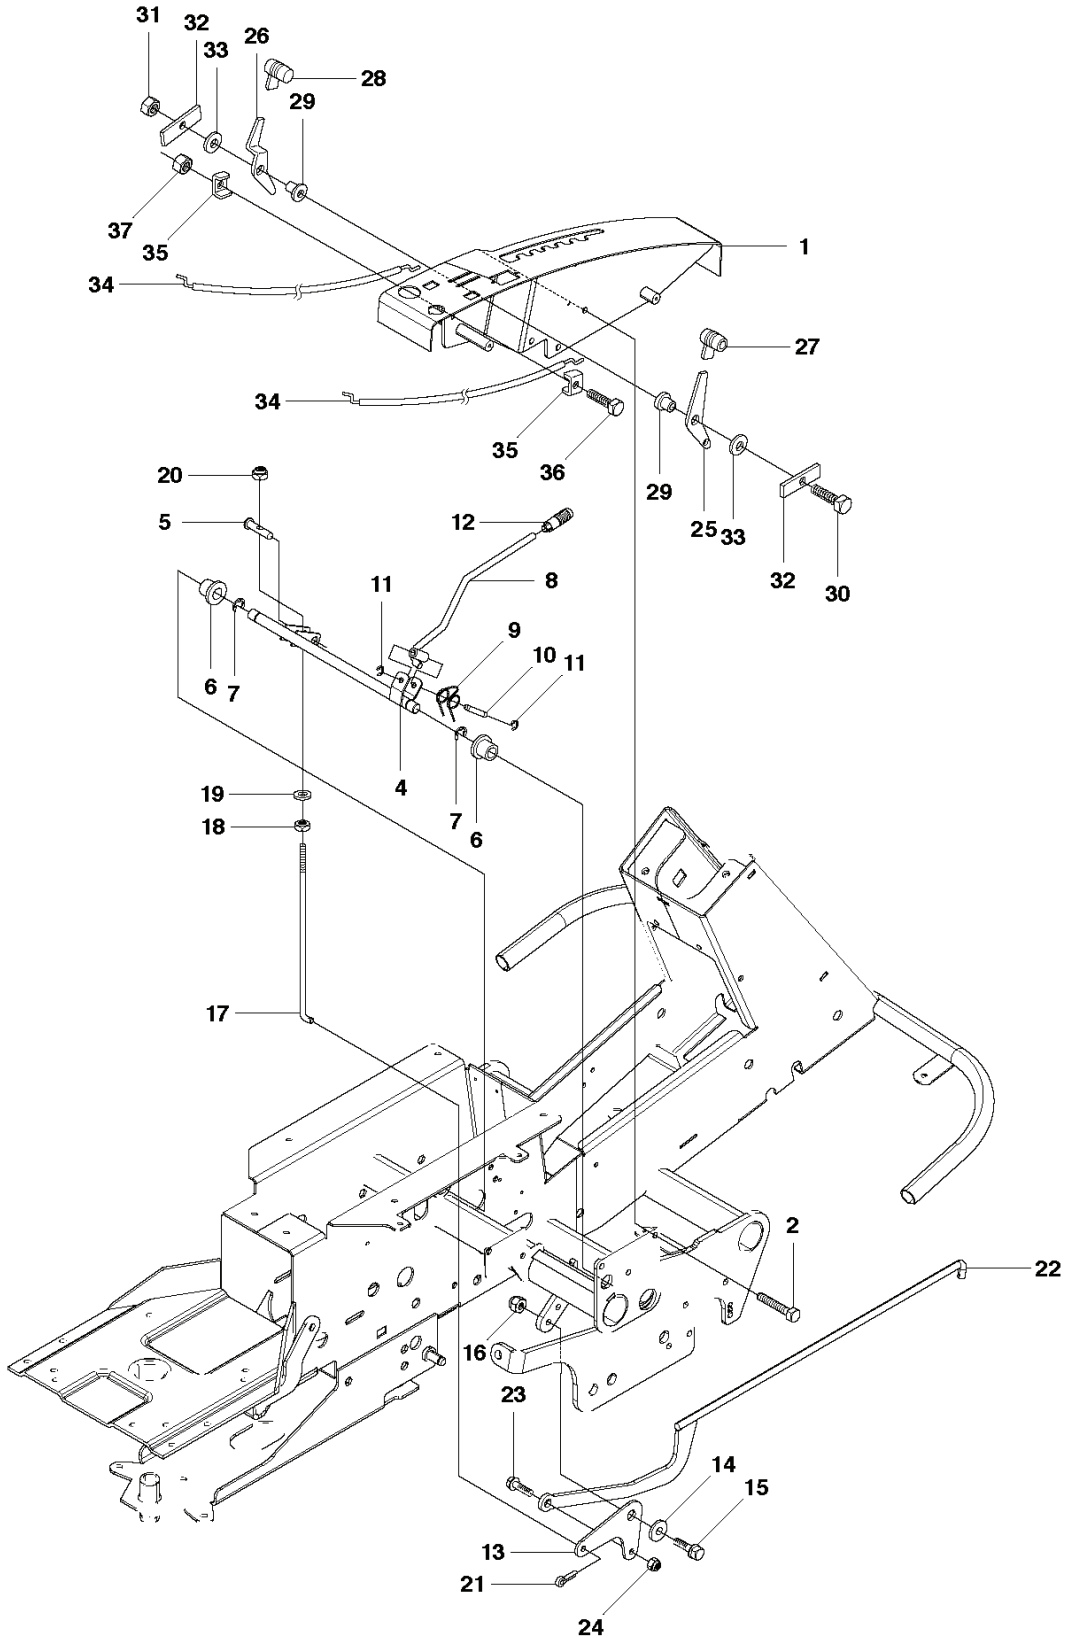

E PF21, PF21 AWD
HEIGHT ADJUSTER & CONTROL UNIT

REF.	ART. NR	ARTIKELBESKRIVNING	ANMÄRKNING	KIT
1	535475401	REGLAGEPLÅT		1
1	535475402	REGLAGEPLÅT	AWD	1
2	725245171	SKRUV EHHM		3
4	506784502	REGLERARM		1
5	506784601	PENNOR		1
6	506554301	LAGER		2
7	735312220	SPÄRRYTARE		2
8	506784701	REGLERSPAK KPL.		1
9	506531401	FJÄDER		1
10	506531501	AXEL		1
11	735310920	SPÄRRYTARE		2
12	506542001	HANDTAG		1
13	502636301	LÄNK		1
14	506918702	BRICKA		1
15	725245371	SKRUV EHHM		1
16	732211601	LOCK NUT		1
17	506854501	HEIGHT ROD		1
18	731231801	MUTTER (HEXAGON)		1
19	734117201	BRICKA		1
20	732211801	LOCK NUT		1
21	721618301	SPLIT PIN		1
22	502636402	KOPPLING		1
23	506597401	SKRUV EHHFM		1
24	731231801	MUTTER (HEXAGON)		1
25	506865903	REGLAGE		1
26	506865904	REGLAGE		1
27	506889101	KNOPP		1
28	506889102	KNOPP		1
29	506888901	BUSHING		2
30	725237471	SKRUV EHHM		1
31	732211601	LOCK NUT		1
32	506928502	LÅSBRICKA		2
33	506839401	FJÄDERBRICKA		2
34	506863907	GASWIRE KPL.		2
35	506508201	KLÄMMA		2
36	725233551	SKRUV EHHM		1
37	732211401	LOCK NUT		1