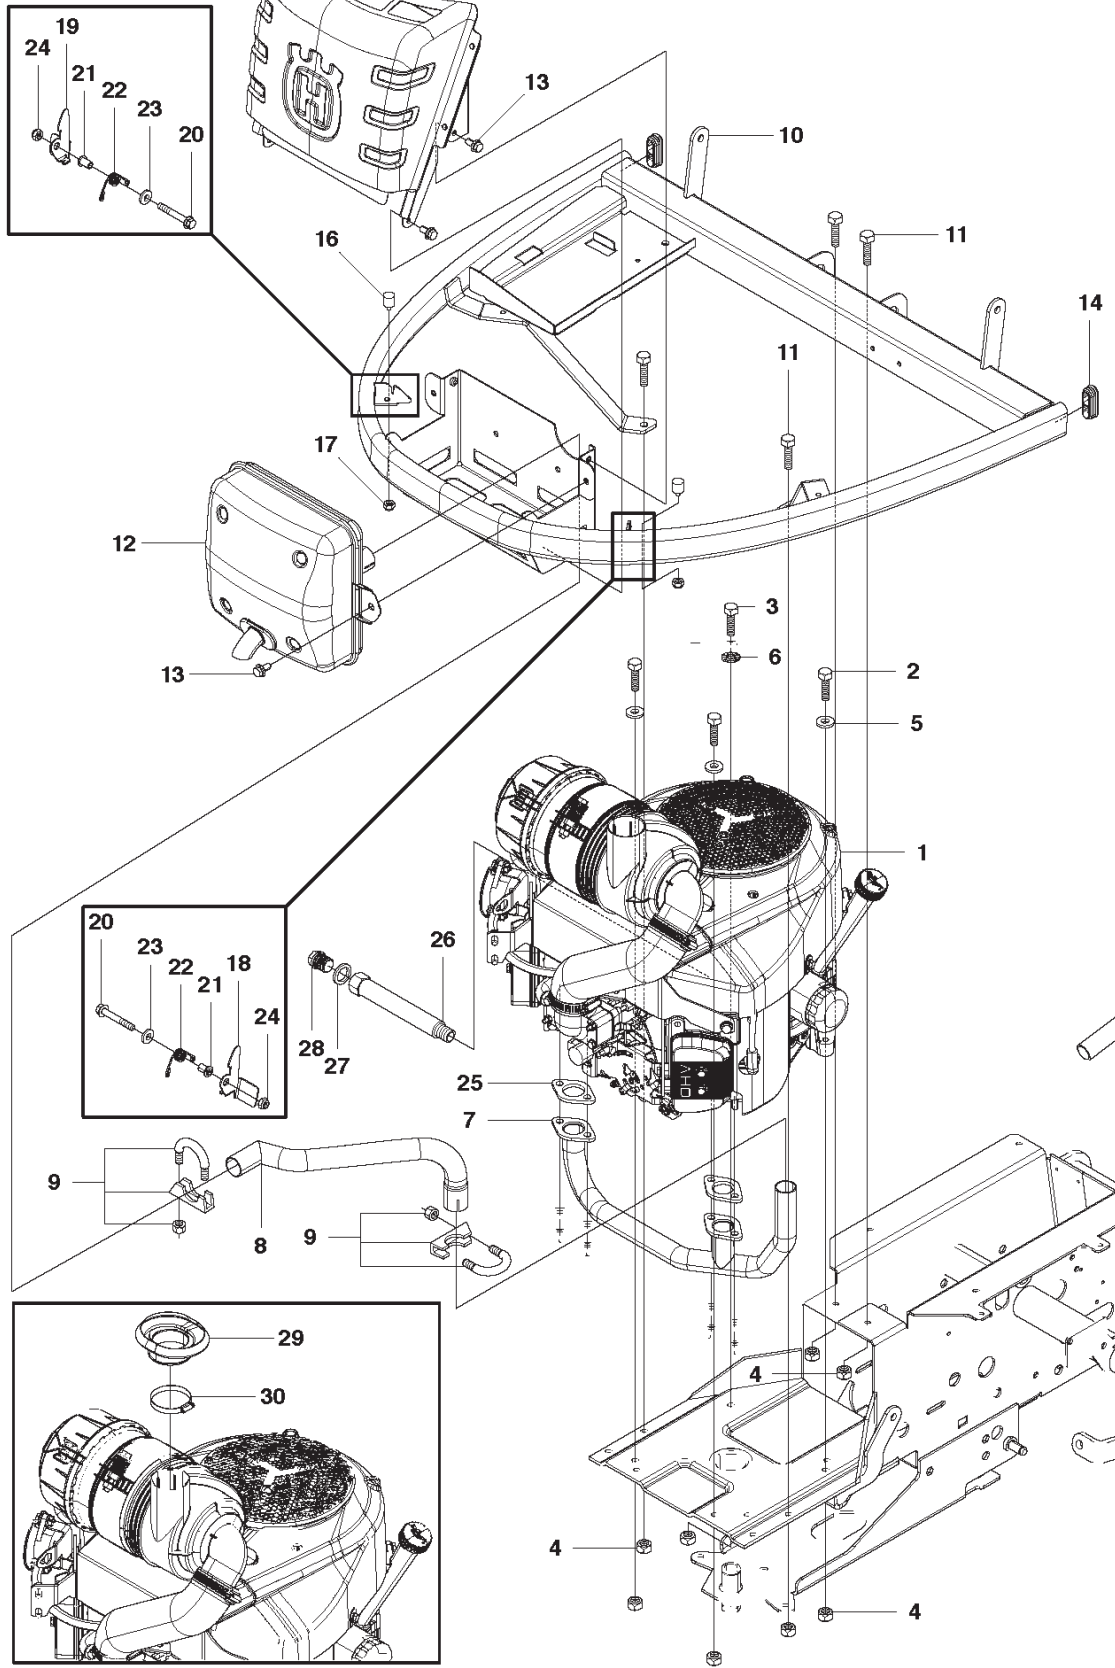

H PF21, PF21 AWD
ENGINE UNIT

REF.	ART. NR	ARTIKELBESKRIVNING	ANMÄRKNING	KIT
1	502636601	MOTOR		1
2	725245751	SCREW		3
3	725245951	SKRUV EHHM		1
4	732211801	LOCK NUT		8
5	734116401	BRICKA		3
6	735216400	LÅSBRICKA		1
7	502636801	AVGASRÖR		1
8	502637001	AVGASFÖRLÄNGARE		1
9	506668401	CLAMP ASSY		2
10	502530402	MOTORBÄGE		1
11	725245171	SKRUV EHHM		4
12	544392701	LJUDDÄMPARE KPL		1
13	535475212	SKRUV EHHFM		6
14	504643601	PLUGG		2
15	505395502	VÄRMESKYDD		1
16	504638801	DAMPER		2
17	732211401	LOCK NUT		2
18	504613403	SPÄRRHAKE	RIGHT	1
19	504613404	SPÄRRHAKE	LEFT	1
20	725237451	SKRUV EHHM		2
21	504638401	BUSHING		2
22	504639001	FJÄDER		2
23	734115441	BRICKA		2
24	732211601	LOCK NUT		2
25	535414236	PACKNING		2
26	535414416	LED		1
27	531001190	O-RING		1
28	535414460	PLUGG		1
29	504546901	BÄLG		1
30	544202703	SLANGKLÄMMA		1