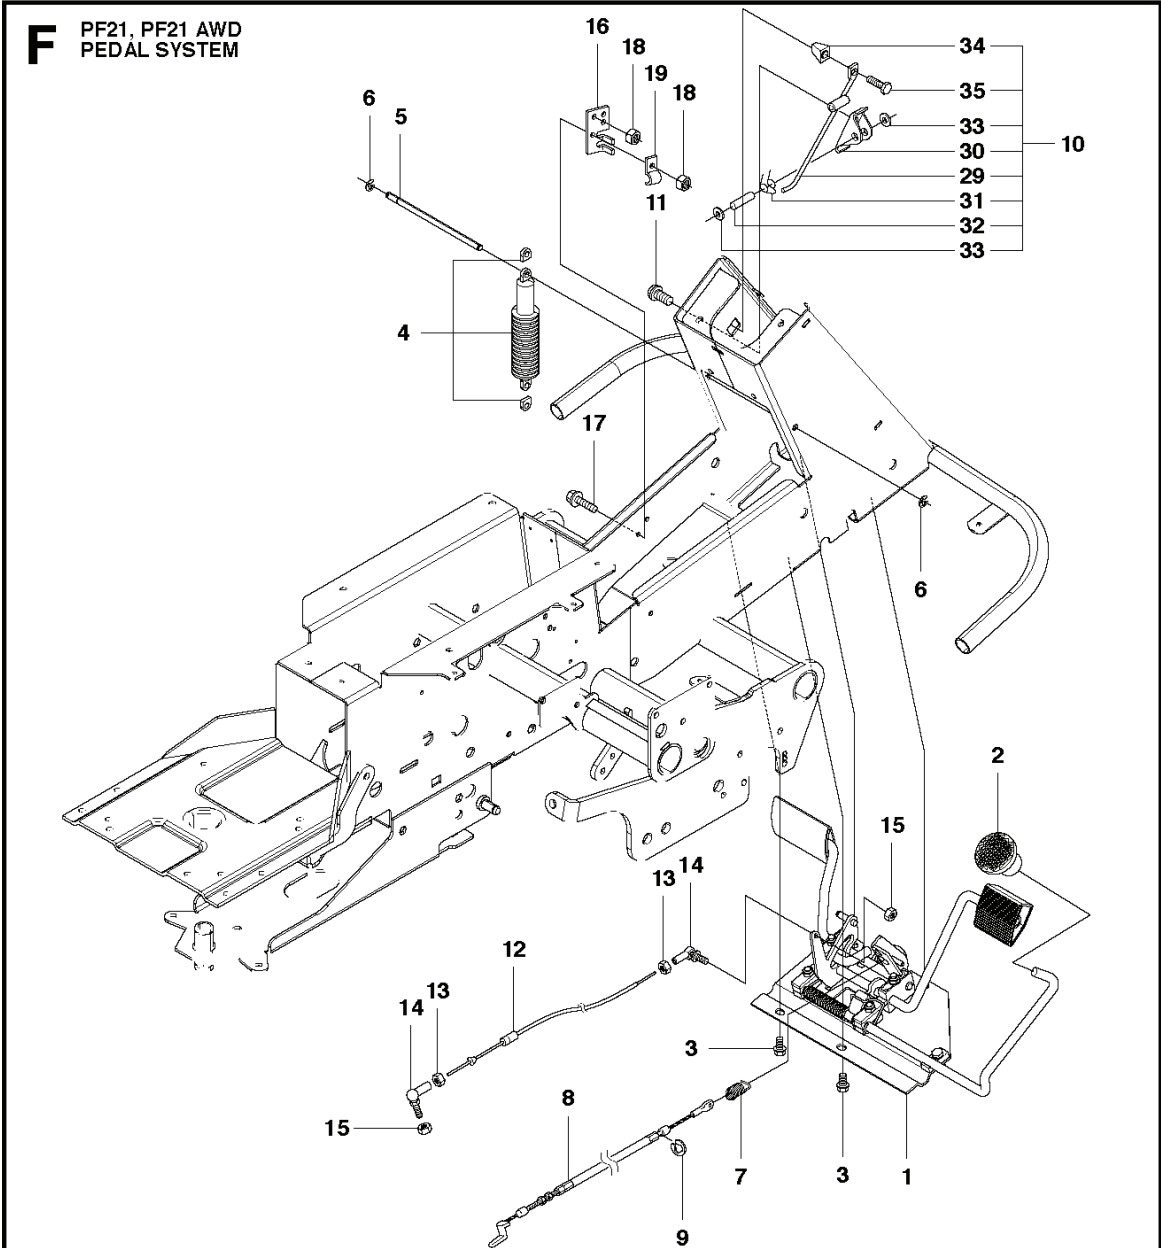

F PF21, PF21 AWD
PEDAL SYSTEM

REF.	ART. NR	ARTIKELBESKRIVNING	ANMÄRKNING	KIT
1	544126001	PEDALPLATTA KPL		1
2	535473701	KNOPP		1
3	506570104	SKRUV EHHFM		4
4	506938301	DAMPING PIECE		1
5	506938402	AXEL		1
6	735310920	SPÄRRYTTARE		2
7	506946301	BROMSFJÄDER		1
8	506992702	KABEL	PF21	1
8	576712101	BROMSWIRE	PF21 AWD	1
9	735310920	SPÄRRYTTARE		1
10	506538404	BROMSSPÄRR KPL. GEM.		1
11	725236461	SKRUV EHHFT		2
12	574411201	REGLAGEKABEL		1
13	731231401	MUTTER (HEXAGON)		2
14	506557301	KULLED		2
15	732211401	LOCK NUT		2
16	506800001	FÄSTE		1
17	535475316	SKRUV EHHFM		2
18	732211401	LOCK NUT		2
19	506566501	KLÄMMA		1
20	738210204	KULLAGER		1
21	535480201	RULLE		1
22	535480601	SKYDDSPLÅT		1
23	535480701	FJÄDER		1
24	535480801	LAGERSTÖD		4
25	535480901	LAGERSTÖD		5
26	535481001	FÖRSTÄRKNINGSPLATTA		3
27	535478801	PEDALGUMMI		1
28	535478802	PEDALGUMMI		1
29	506538501	LOCKING ARM		1
30	506538601	FÄSTE		1
31	506538901	FJÄDER		1
32	506538801	AXEL		1
33	735583501	BRICKA		2
34	506538704	MANÖVERKNAPP		1
35	729532971	SKRUV CRPANT		1