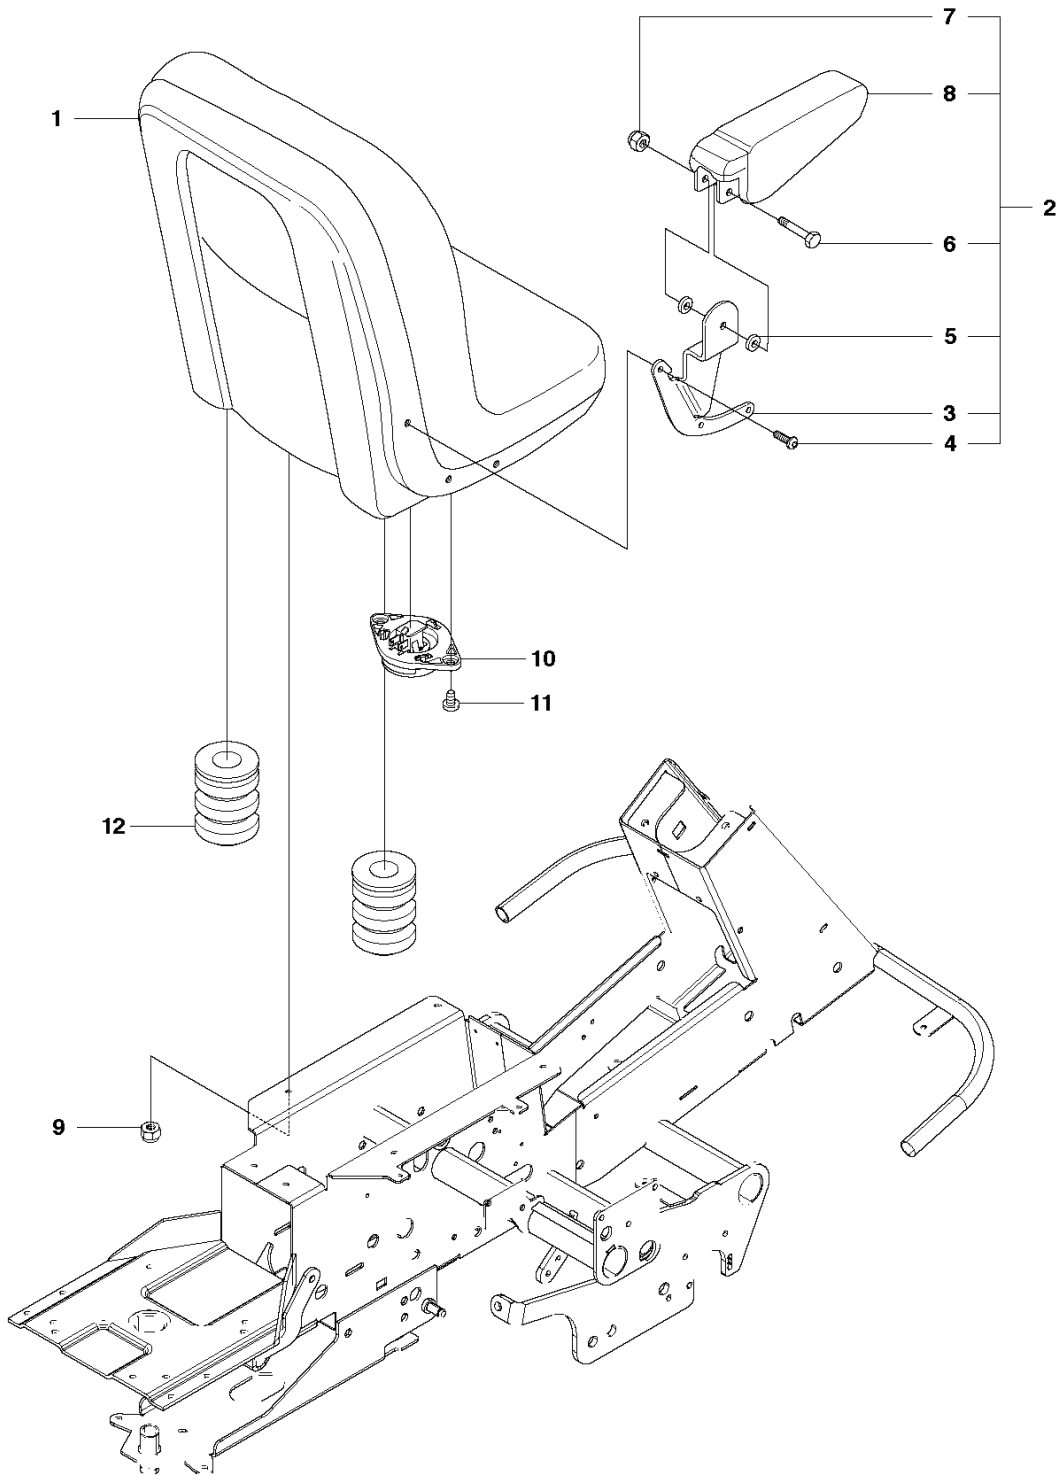

RESERVDELSKATALOG

: HUSQVARNA PF 21

Reservdelslista

RESERVD ELSLISTA

A PF21, PF21 AWD
SEAT

REF.	ART. NR	ARTIKELBESKRIVNING	ANMÄRKNING	KIT
1	535458501	SÅTE KPL		1
2	535458601	ARMSTÖDSSATS		1
3	535414976	FÅSTE		1
3	535414975	FÅSTE		1
4	535414977	SCREW		6
5	535414978	DISTANSBRICKA		4
6	535414979	SCREW		2
7	535414980	MUTTER		2
8	535414981	ARMSTÖD		2
9	732211801	LOCK NUT		4
10	506565601	SÅTESBRYTARE KPL		1
11	503218816	SKRUV IH-SCT		2
12	529292401	DAMPING PIECE		2