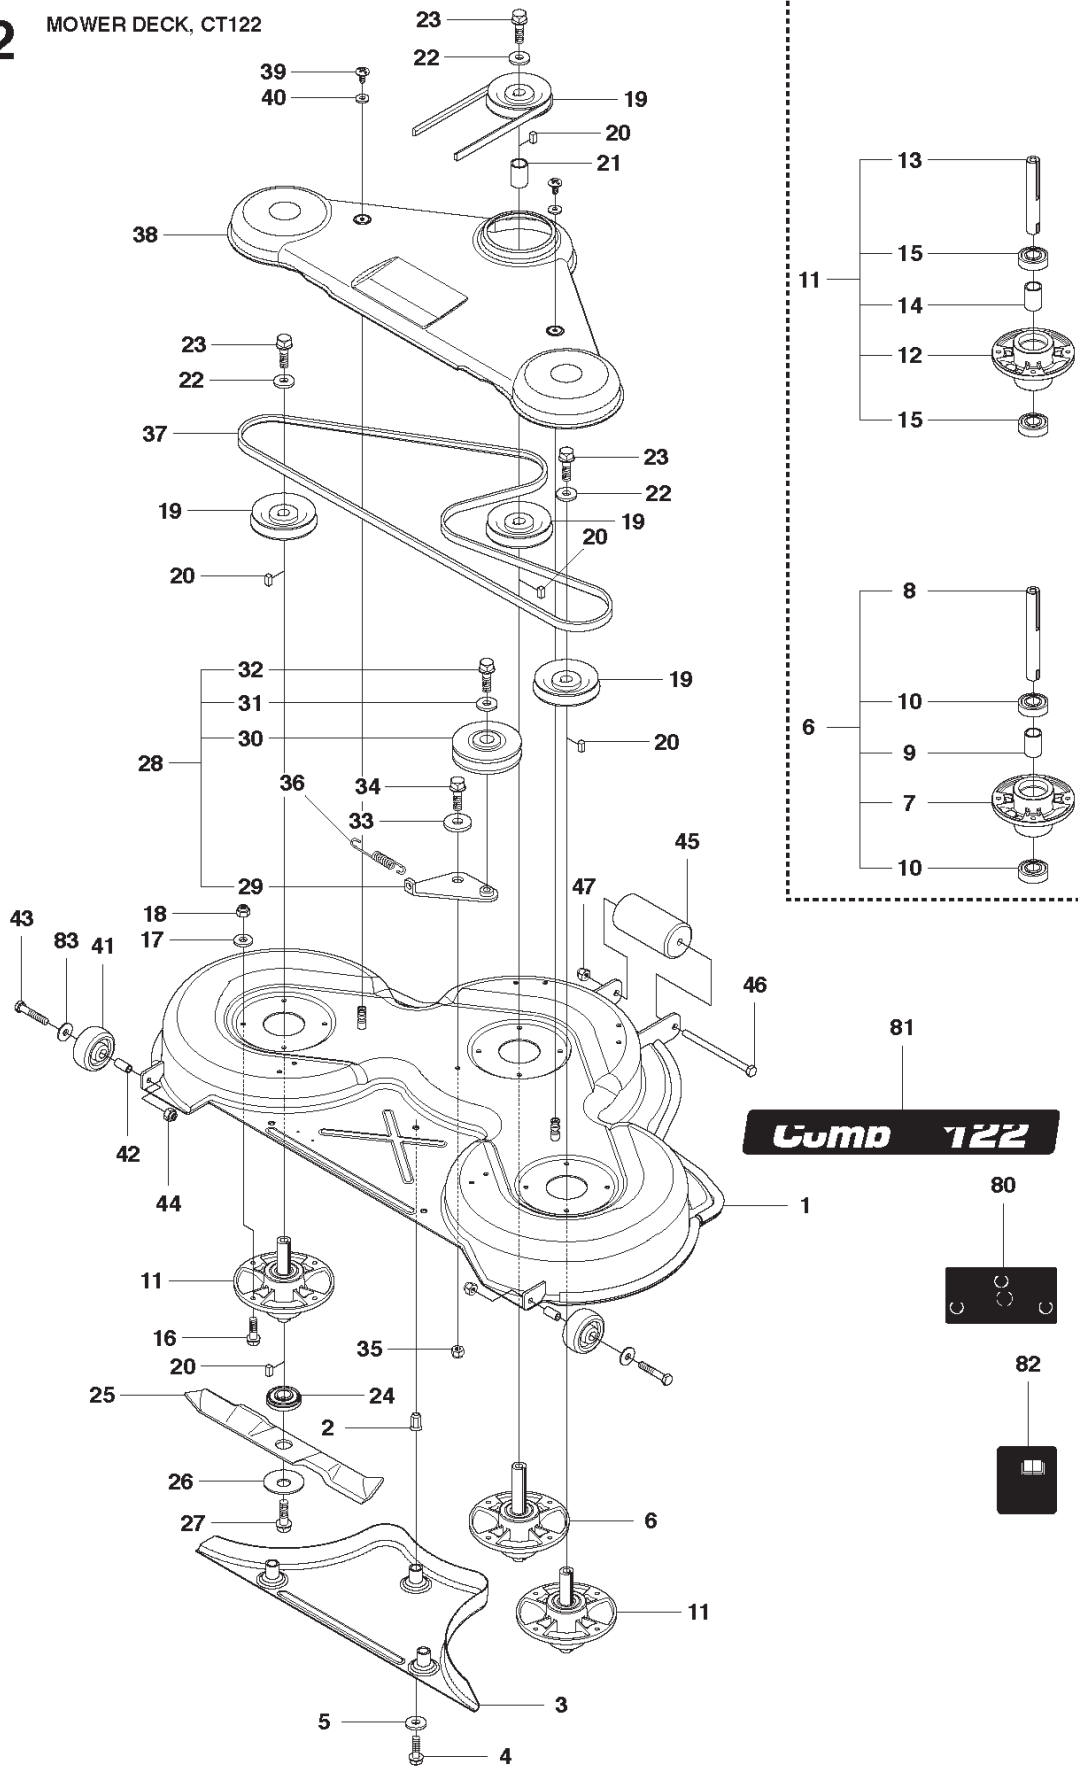

Y2

MOWER DECK, CT122

REF.	ART. NR	ARTIKELBESKRIVNING	ANMÄRKNING	KIT
1	522505601	KLIPPAGGREGATSATS		1
2	506916201	MUTTER		3
3	535428302	PLUG ASSY		1
4	725246051	SKRUV EHHM		3
5	734116401	BRICKA		3
6	535428601	KNIVHUS KPL		1
7	535428901	LAGERHUS		1
8	535428701	AXEL		1
9	535428801	DISTANSBRICKA		1
10	738220519	KULLAGER		2
11	535428602	KNIVHUS KPL		2
12	535428901	LAGERHUS		1
13	535428702	AXEL		1
14	535428801	DISTANSBRICKA		1
15	738220519	KULLAGER		2
16	535423801	SKRUV RSQM		12
17	734116401	BRICKA		12
18	732211801	LOCK NUT		12
19	535429001	REMSKIVA		4
20	506533501	PLATTKIL		7
21	535428801	DISTANSBRICKA		1
22	535429201	BRICKA		3
23	725254251	SKRUV EHHM		3
24	535504201	ADAPTER		3
25	535429410	KNIV		3
26	506792302	KNIFE PLATE		3
27	725254251	SKRUV EHHM		3
28	506540701	REMSPÄNNARE KPL		1
29	506519501	SPÄNNARM KPL		1
30	506532701	REMSKIVA		1
31	734116441	BRICKA		1
32	506558302	SKRUV EHHFT		1
33	506918702	BRICKA		1
34	725245171	SKRUV EHHM		1
35	732211801	LOCK NUT		1
36	506533101	FJÄDER		1
37	589533001	REM		1
38	535429601	REMKÅPA		1
39	506982601	SCREW		2
40	506559701	BRICKA		2
41	505441601	HJUL		2
42	505450301	RÖR		2
43	725250271	SKRUV EHHM		2
44	732212001	LOCK NUT		2
45	544185401	RULLE		1
46	544221001	SKRUV EHHM		1
47	732212201	MUTTER		1
80	506789701	DEKAL		1
81	544238113	DEKAL		1
82	506929001	DEKAL		1
83	734117441	BRICKA		2