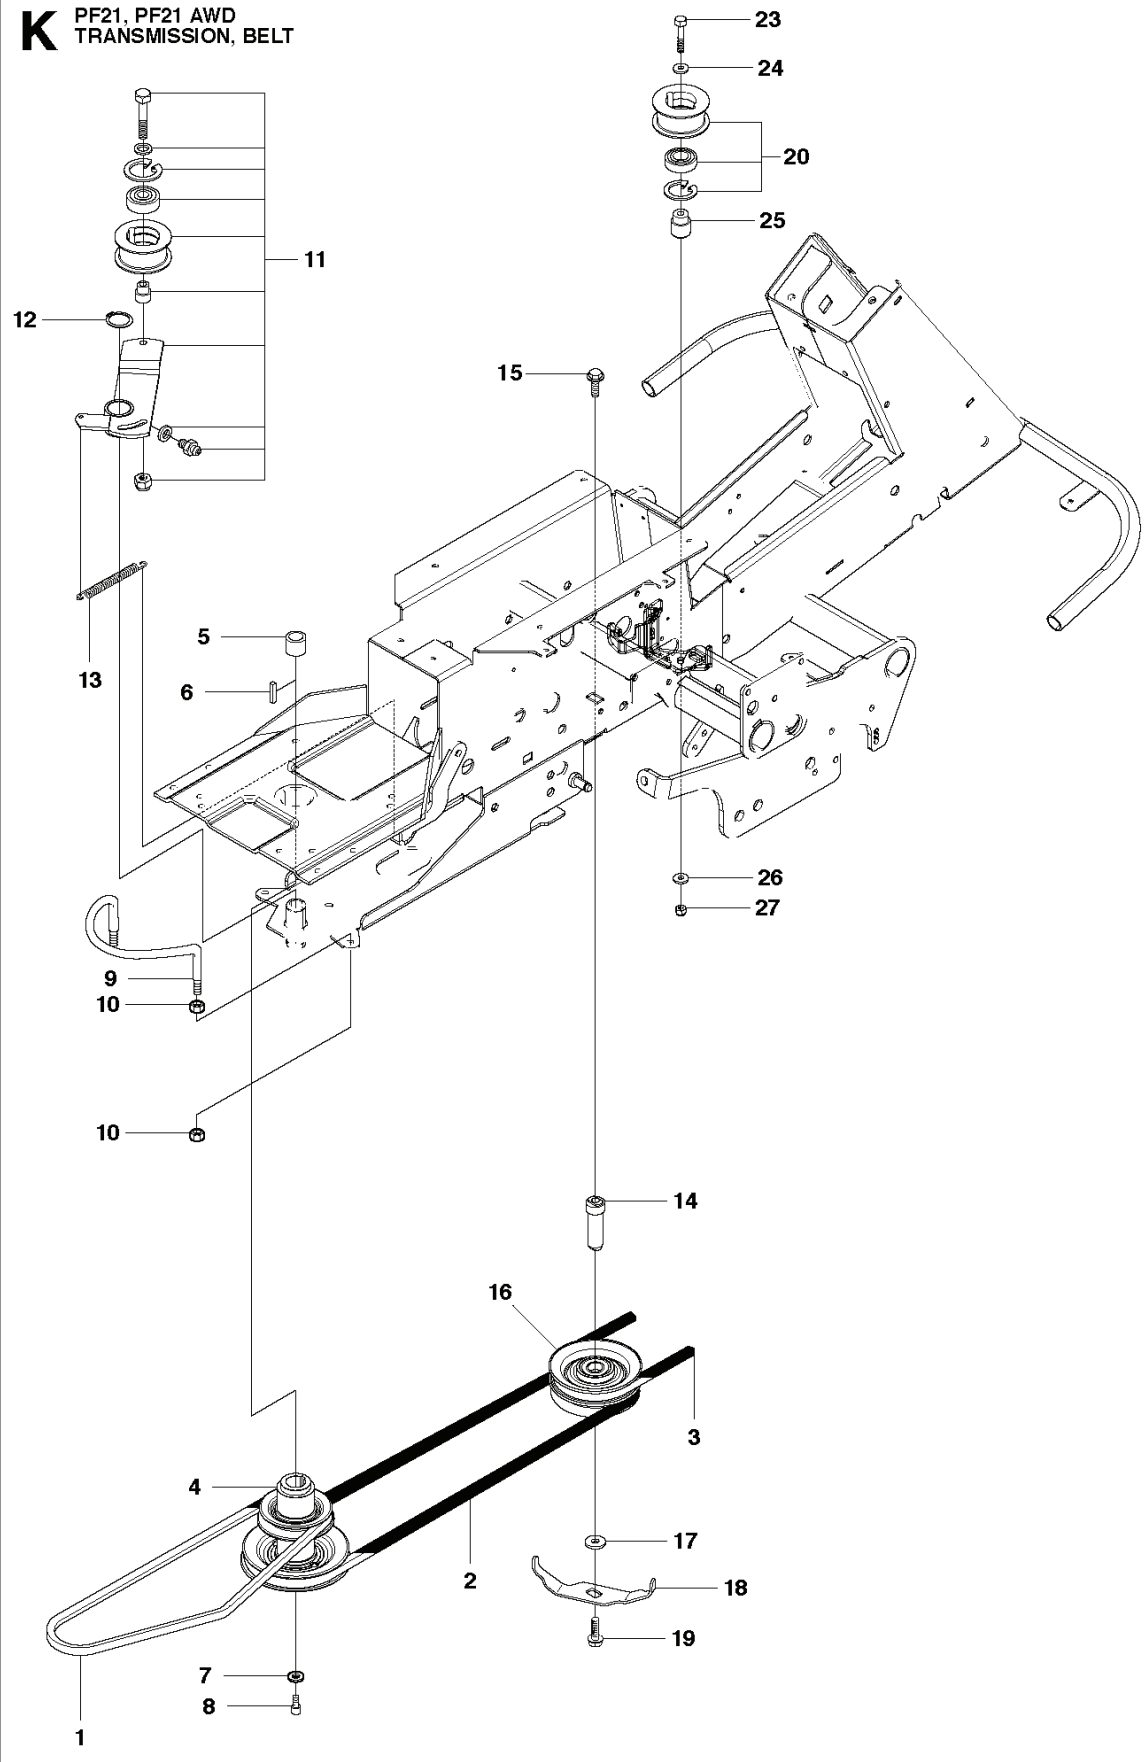

K PF21, PF21 AWD
TRANSMISSION, BELT

REF.	ART. NR	ARTIKELBESKRIVNING	ANMÄRKNING	KIT
1	506991901	DRIVE BELT		1
2	589532901	REM		1
3	589531101	REM		1
4	535482401	REMSKIVA		1
5	506509201	DISTANSHYLSA		1
6	506555901	KIL		1
7	506597501	BRICKA		1
8	506556002	SCREW UNC		1
9	506664501	REMSTYRARE		1
10	731232051	MUTTER (HEXAGON)		4
11	535484402	REMSPÄNNARE KPL		1
12	735312600	SPÄRRING		1
13	506665601	FJÄDER		1
14	544426102	AXEL		1
15	506675402	SKRUV EHHFM		1
16	535482201	REMSKIVA		1
17	506775701	BRICKA		1
18	544405301	REMSTYRARE		1
19	506570105	SKRUV EHHFM		1
20	505153901	REMSPÄNNARHJUL KPL		1
23	725246151	SKRUV EHHM		1
24	734116441	BRICKA		1
25	544002901	BUSHING		1
26	734116401	BRICKA		1
27	732211801	LOCK NUT		1