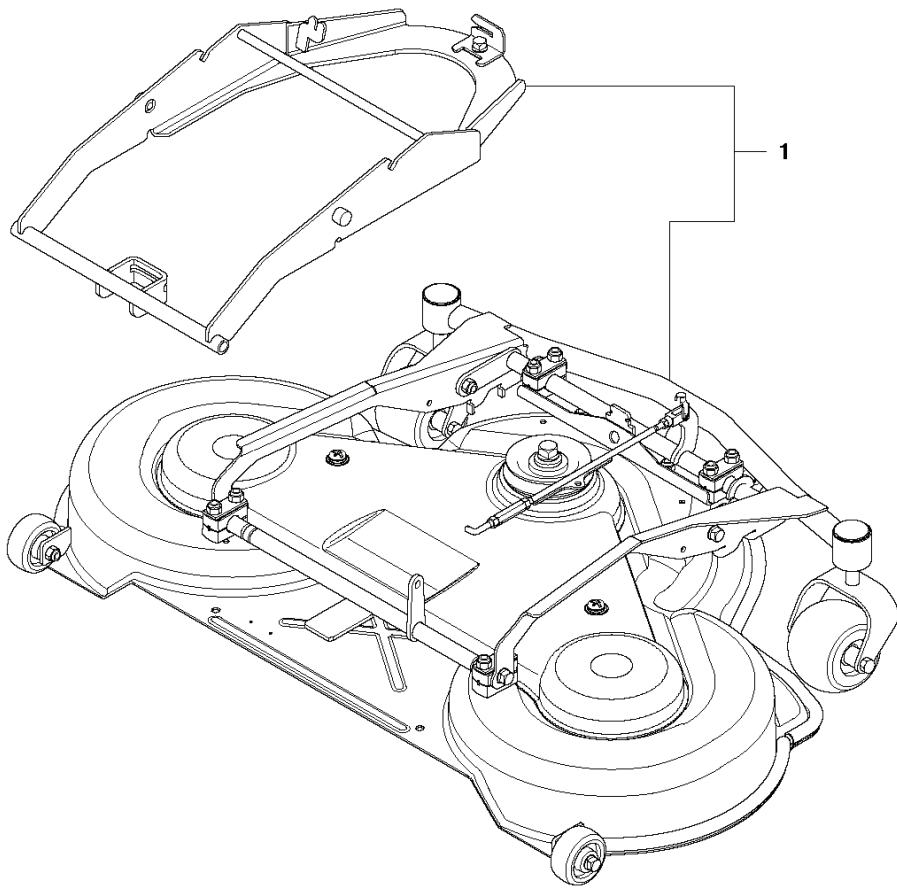

REF.	ART. NR	ARTIKELBESKRIVNING	ANMÄRKNING	KIT
1	965967901	KLIPPAGGREGAT		1

W1 MOWER DECK, CT103

REF.	ART. NR	ARTIKELBESKRIVNING	ANMÄRKNING	KIT
40	502642102	FÄSTE		1
41	725245171	SKRUV EHHM		4
42	732211801	LOCK NUT		4
43	502641802	CROSS BAR		1
44	502641902	CROSS BAR		1
45	506869601	LAGER		8
46	506813801	REINFORCING PLATE		4
47	725246151	SKRUV EHHM		8
48	732211801	LOCK NUT		8
49	504812701	PARALLELLSTÄNG KPL		1
50	502642301	PARALLELLSTÄNG		1
51	506839803	BULT		1
52	721618301	SPLIT PIN		1
53	502642002	AGGREGATBÄGE		1
54	738210404	KULLAGER		4
55	535505901	HJUL KPL		2
56	535504601	GAFFEL		1
57	506963001	HJUL KPL		1
58	506810802	RÖR		1
59	506874102	DISTANSBRICKA		2
60	725251951	SKRUV EHHM		1
61	732212051	MUTTER		1
62	506504805	BRICKA		2
63	506570104	SKRUV EHHFM		2
64	734116441	BRICKA		2
65	544017001	NAVKAPSEL		2
66	506597401	SKRUV EHHFM		4
67	732211801	LOCK NUT		2
68	502639501	AGGREGATRAM		1
69	502642401	LÅS		1
70	725245171	SKRUV EHHM		1
71	732211801	LOCK NUT		1