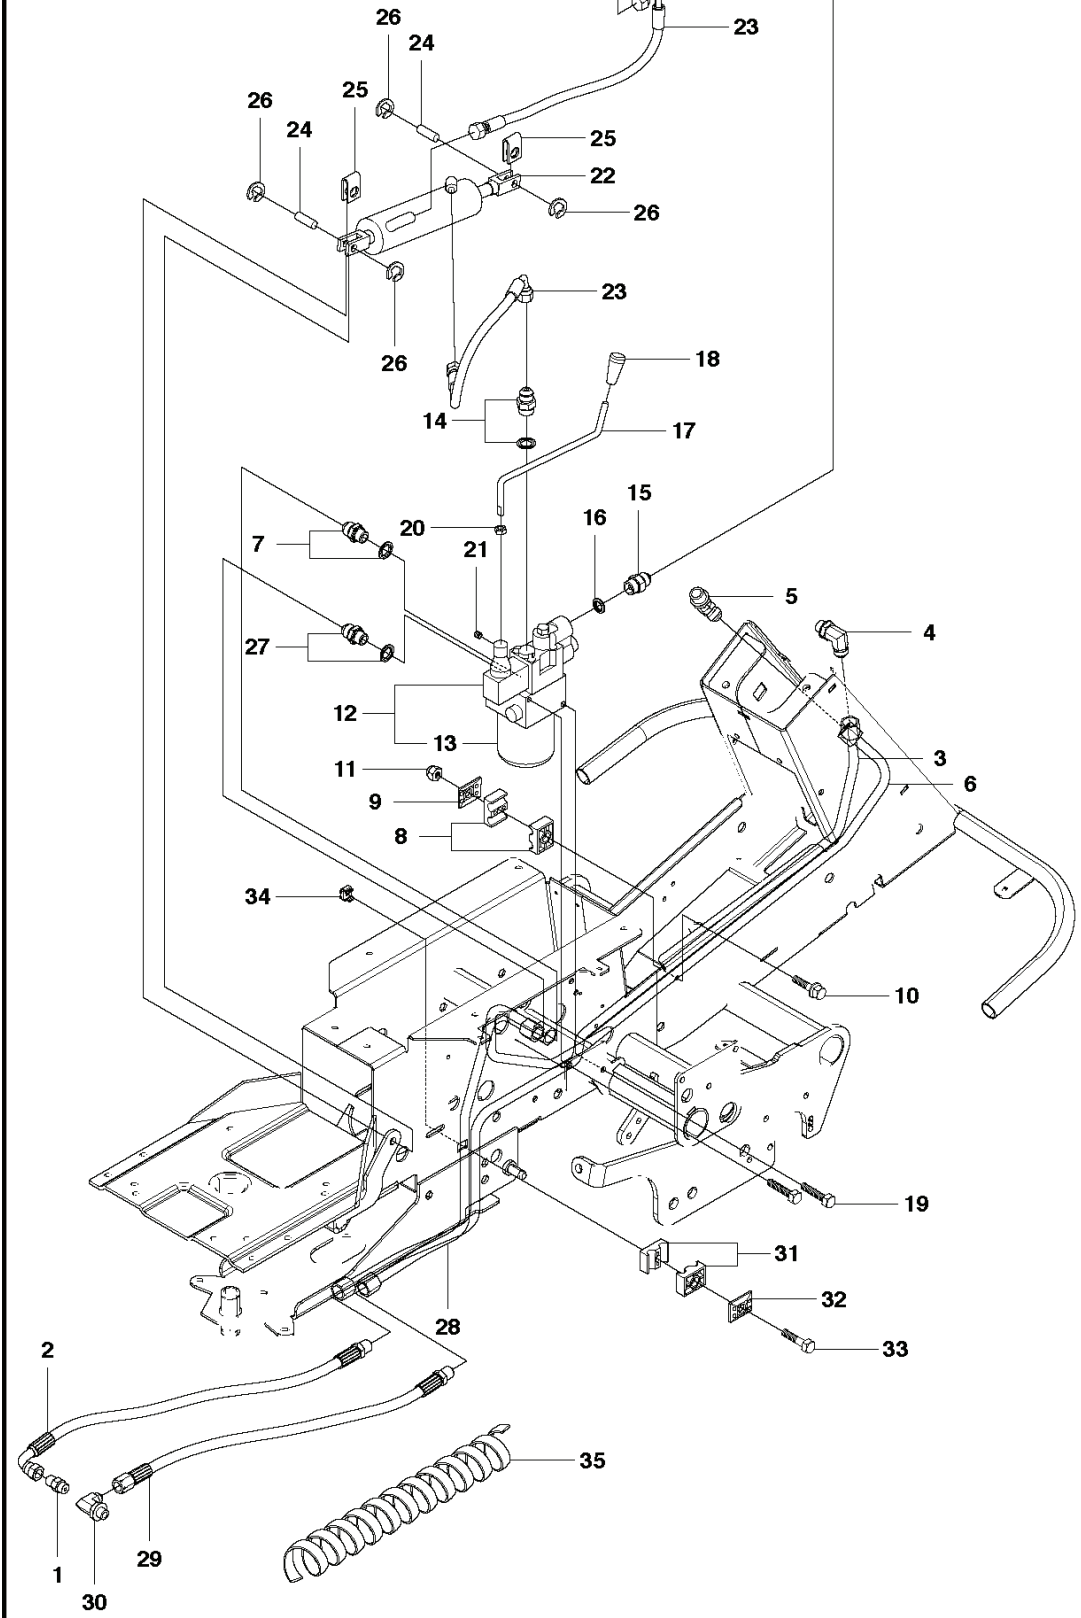

P PF21
HYDRAULICS

REF.	ART. NR	ARTIKELBESKRIVNING	ANMÄRKNING	KIT
1	535426501	RÖRKOPPLING		1
2	535450301	HYDRAULSLANG		1
3	544834201	HYDRAULRÖR		1
4	535437301	RÖRKOPPLING		1
5	535426901	RÖRKOPPLING		1
6	504209901	HYDRAULRÖR		1
7	535426801	RÖRKOPPLING		1
8	544373303	RÖRHÅLLARE		1
9	535438501	TÄCKBRICKA		1
10	535475245	SKRUV EHHFM		1
11	732211601	LOCK NUT		1
12	522535601	FILTERKROPP		1
13	535427502	FILTER		1
14	535437001	RÖRKOPPLING		1
15	535437101	RÖRKOPPLING		1
16	535437201	BRICKA		1
17	505440001	LYFTSPAK		1
18	535438201	KNOPP		1
19	725244971	SKRUV EHHM		2
20	731231801	MUTTER (HEXAGON)		1
21	728844305	SKRUV IHSETM		1
22	535427201	CYLINDER KPL		1
23	535427103	HYDRAULSLANG		2
24	535437601	LÅSPINNE		2
25	535456601	U-PLÅT		2
26	735311200	SPÅRRING		4
27	535426801	RÖRKOPPLING		1
28	544834401	HYDRAULRÖR		1
29	535450402	HYDRAULSLANG		1
30	535426601	RÖRKOPPLING		1
31	544373303	RÖRHÅLLARE		1
32	535438501	TÄCKBRICKA		1
33	535475245	SKRUV EHHFM		1
34	544811702	KORGMUTTER		1
35	544026601	SLANGSKYDD		1