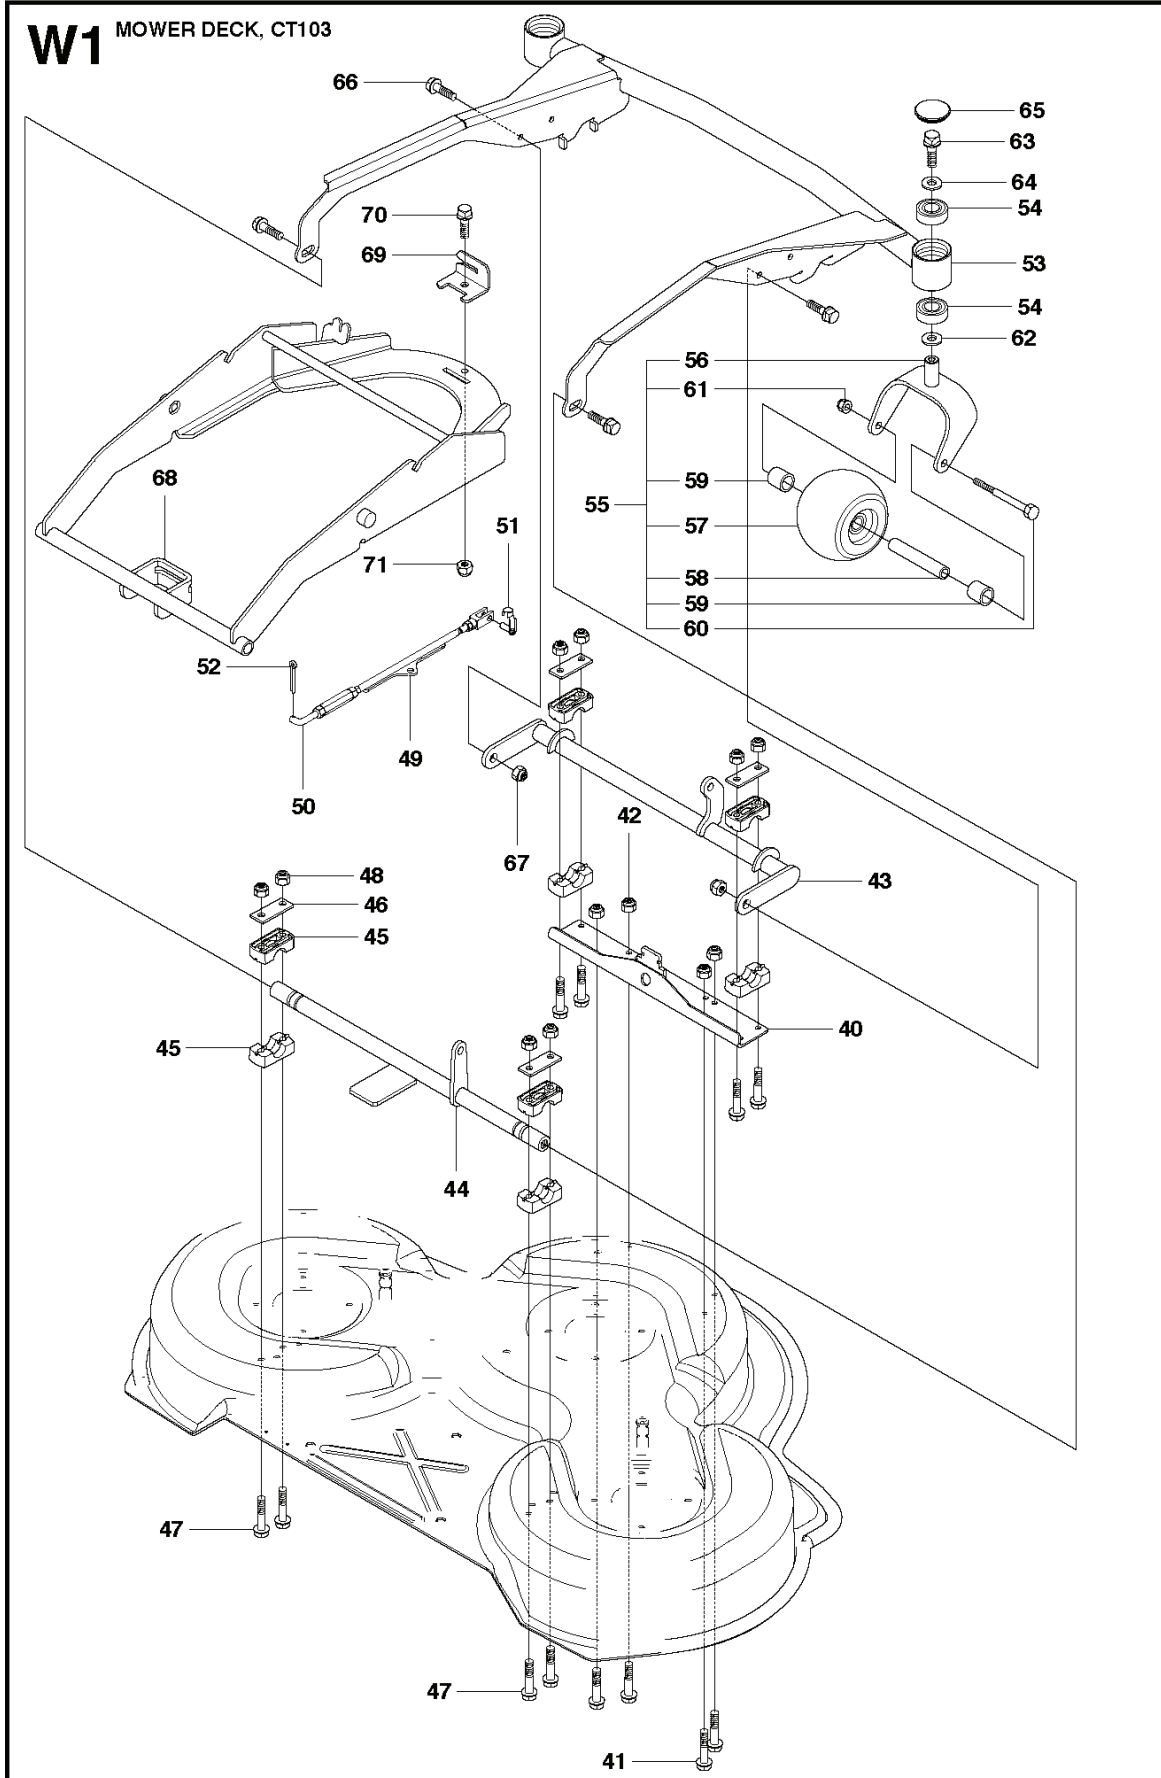

W1 MOWER DECK, CT103

REF.	ART. NR	ARTIKELBESKRIVNING	ANMÄRKNING	KIT
40	502642102	FÄSTE		1
41	725245171	SKRUV EHHM		4
42	732211801	LOCK NUT		4
43	502641802	CROSS BAR		1
44	502641902	CROSS BAR		1
45	506869601	LAGER		8
46	506813801	REINFORCING PLATE		4
47	725246151	SKRUV EHHM		8
48	732211801	LOCK NUT		8
49	504812701	PARALLELLSTÄNG KPL		1
50	502642301	PARALLELLSTÄNG		1
51	506839803	BULT		1
52	721618301	SPLIT PIN		1
53	502642002	AGGREGATBÄGE		1
54	738210404	KULLAGER		4
55	535505901	HJUL KPL		2
56	535504601	GAFFEL		1
57	506963001	HJUL KPL		1
58	506810802	RÖR		1
59	506874102	DISTANSBRICKA		2
60	725251951	SKRUV EHHM		1
61	732212051	MUTTER		1
62	506504805	BRICKA		2
63	506570104	SKRUV EHHFM		2
64	734116441	BRICKA		2
65	544017001	NAVKAPSEL		2
66	506597401	SKRUV EHHFM		4
67	732211801	LOCK NUT		2
68	502639501	AGGREGATRAM		1
69	502642401	LÅS		1
70	725245171	SKRUV EHHM		1
71	732211801	LOCK NUT		1