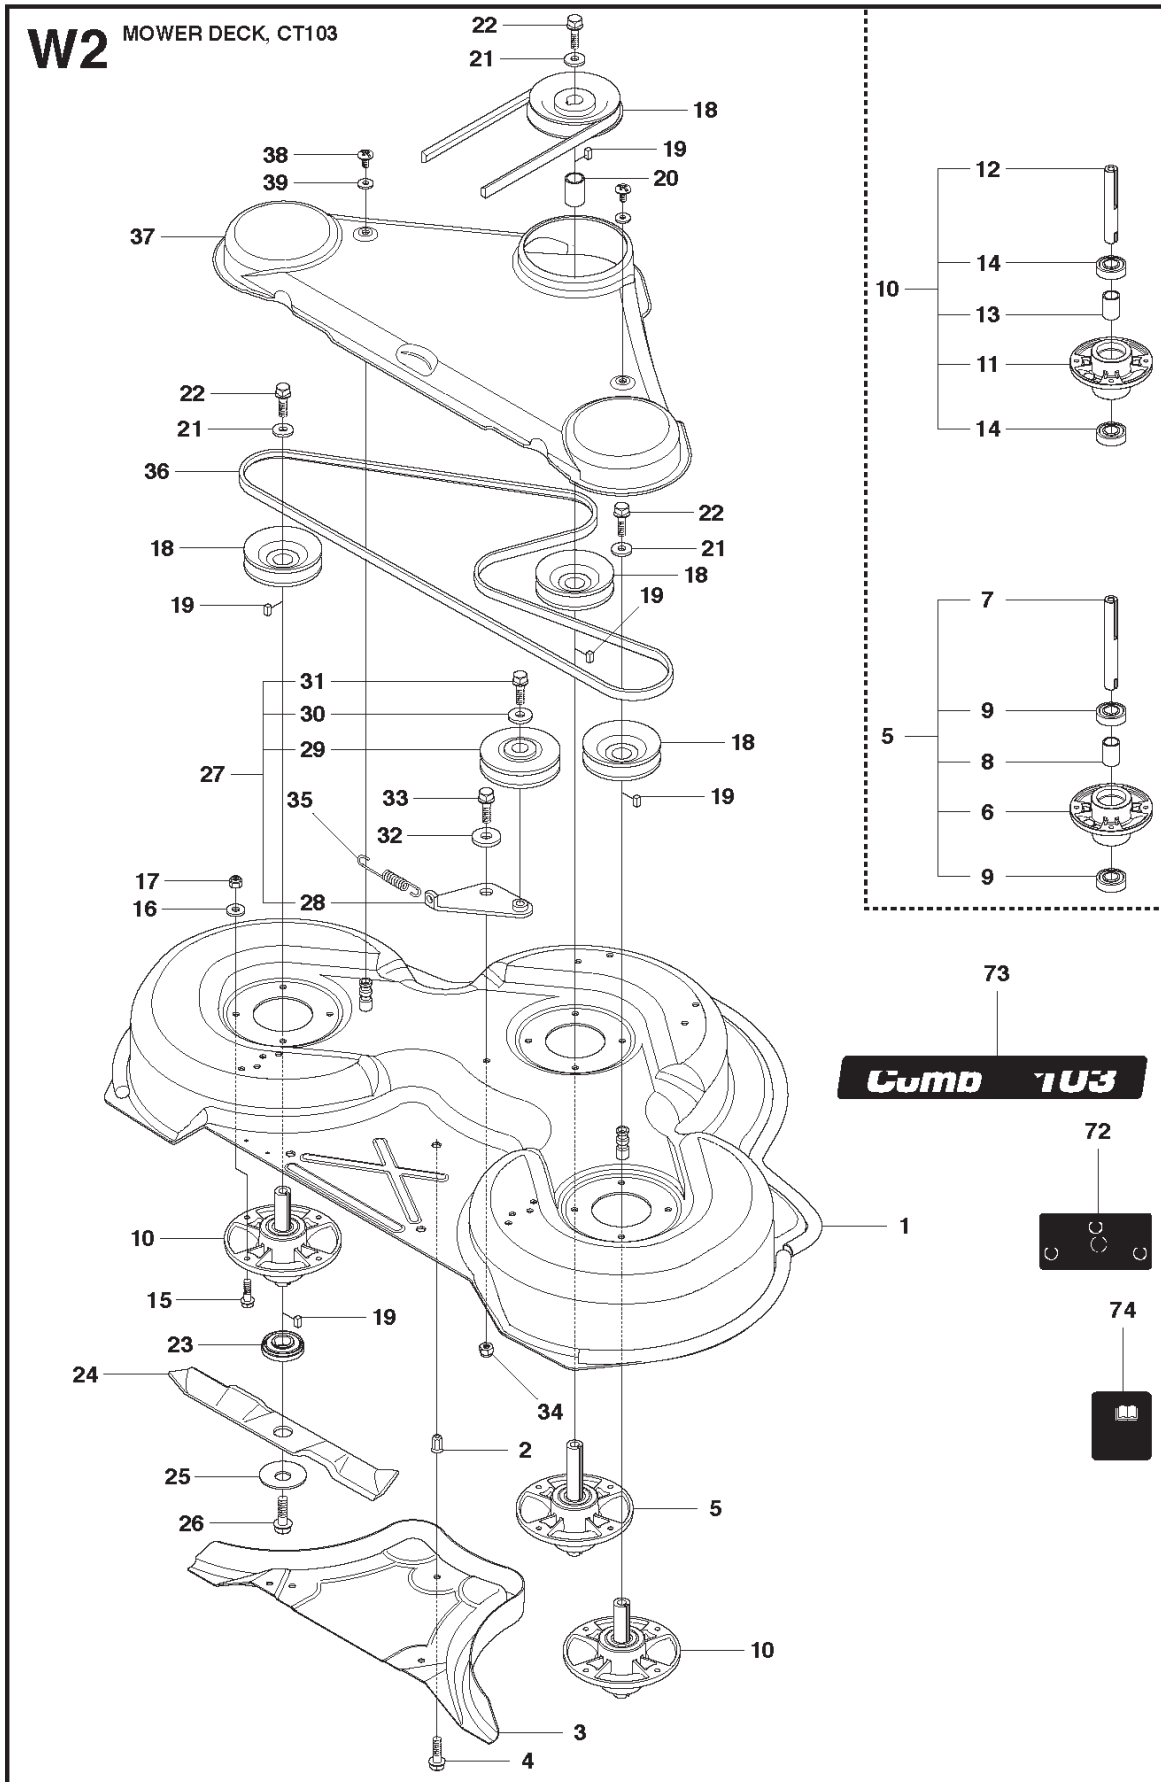

W2 MOWER DECK, CT103

REF.	ART. NR	ARTIKELBESKRIVNING	ANMÄRKNING	KIT
1	504569801	KLIPPKÅPA KPL		1
2	506916201	MUTTER		3
3	544449201	PLUGG		1
4	506570104	SKRUV EHHFM		3
5	535503501	DORN		1
6	544067801	LAGERHUS		1
7	535428701	AXEL		1
8	535428801	DISTANSBRICKA		1
9	738220519	KULLAGER		2
10	535503502	DORN		2
11	544067801	LAGERHUS		1
12	535428702	AXEL		1
13	535428801	DISTANSBRICKA		1
14	738220519	KULLAGER		2
15	535423801	SKRUV RSQM		12
16	734116401	BRICKA		12
17	732211801	LOCK NUT		12
18	535429001	REMSKIVA		4
19	506533501	PLATTKIL		7
20	535428801	DISTANSBRICKA		1
21	535429201	BRICKA		3
22	725254251	SKRUV EHHM		3
23	535504201	ADAPTER		3
24	504190410	KNIV		3
25	506792302	KNIFE PLATE		3
26	725254251	SKRUV EHHM		3
27	506540701	REMSPÄNNARE KPL		1
28	506519501	SPÄNNARM KPL.		1
29	506532701	REMSKIVA		1
30	734116441	BRICKA		1
31	506558302	SKRUV EHHFT		1
32	506918702	BRICKA		1
33	725245171	SKRUV EHHM		1
34	732211801	LOCK NUT		1
35	506533101	FJÄDER		1
36	589534401	REM		1
37	544096101	REMKÅPA		1
38	506982601	SCREW		2
39	506559701	BRICKA		2
72	506789701	DEKAL		1
73	544238111	DEKAL		1
74	506929001	DEKAL		1