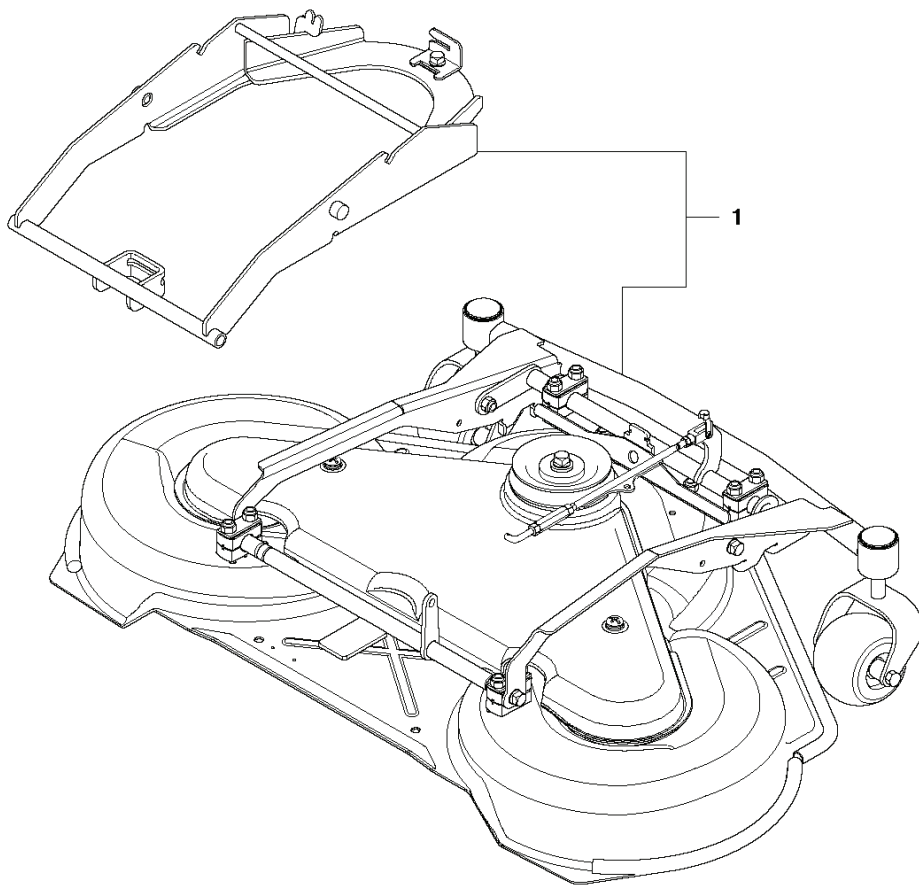

U

MOWER DECK, CT112