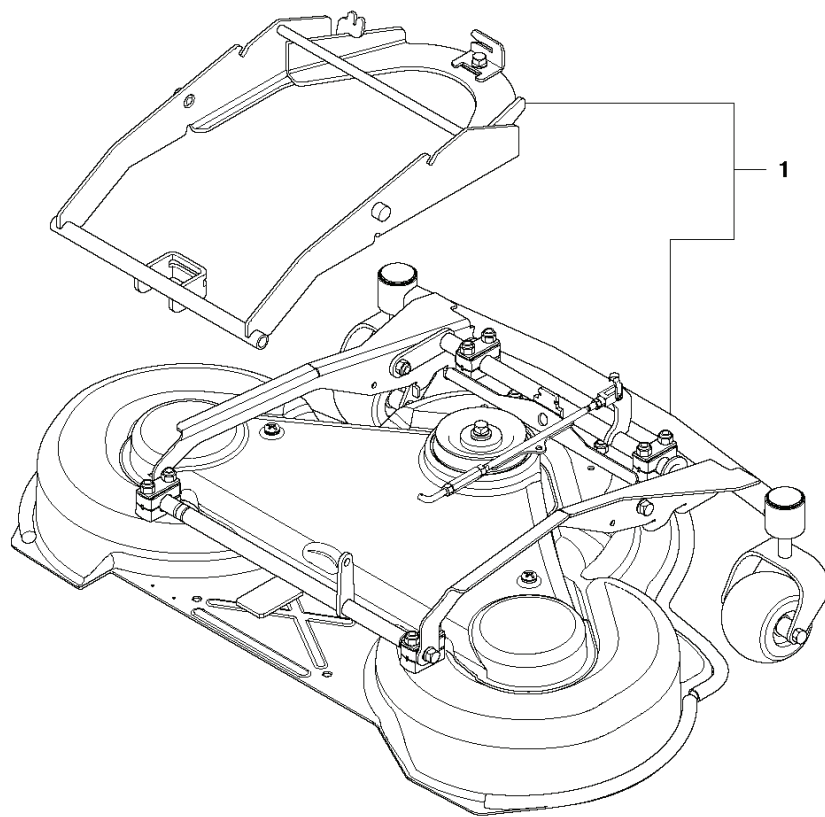

REF.	ART. NR	ARTIKELBESKRIVNING	ANMÄRKNING	KIT
1	535462801	CONTROL LABEL		1
2	506893301	DEKAL		1
3	506893401	DEKAL		1
4	506893501	DEKAL		1
5	544211401	DEKAL	PF21	2
6	544833501	DEKAL	PF21 AWD	2
7	506968301	DEKAL		1
8	506944801	DEKAL		1
9	535413101	DEKAL		1
10	505217703	DEKAL	CT122	1
10	505217701	DEKAL	CT112	1
11	506584501	DEKAL	PF21	1
12	505514502	DEKAL	PF21 AWD	1
13	505514402	DEKAL		1
14	505516601	DEKAL		1
15	505516701	DEKAL		2
16	544391102	DEKAL		1
17	544391101	DEKAL		2
18	535458702	DEKAL		1

T MOWER DECK, CT103