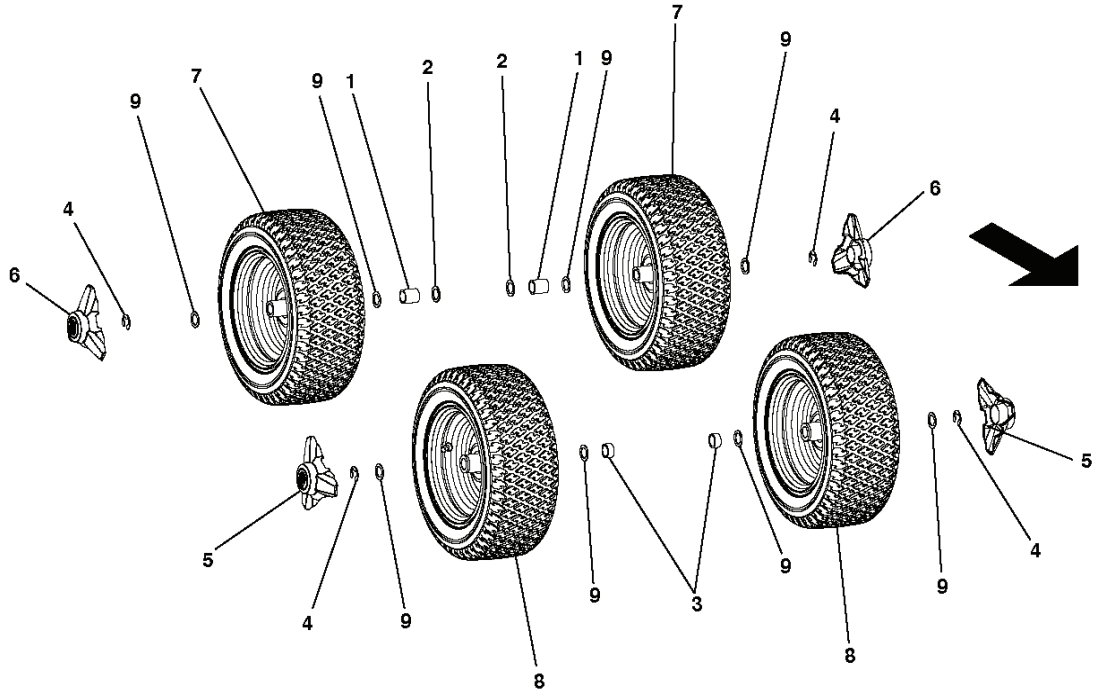

WHEELS & TIRES

REF.	ART. NR	ARTIKELBESKRIVNING	ANMÄRKNING	KIT
1	585358409	DISTANSHYLSA		2
2	506504803	BRICKA		2
3	585358402	DISTANSHYLSA		2
4	506899001	SPÄRRYTARE		4
5	544353503	NAVKAPSEL		2
6	544353501	NAVKAPSEL		2
7	576885101	HJUL	Tyre tracks according to pos. 11	2
7	525584901	HJUL	Tyre tracks according to pos. 10	2
8	525584701	HJUL	Tyre tracks according to pos. 10	2
8	576885001	HJUL	Tyre tracks according to pos. 11	2
9	506504805	BRICKA		8
10	573981401	DÄCK		4
11	576949301	DÄCK		4
12	573981501	FÄLG	REAR	2
12	573981601	FÄLG	FRONT	2
13	506574301	VENTIL KPL		4