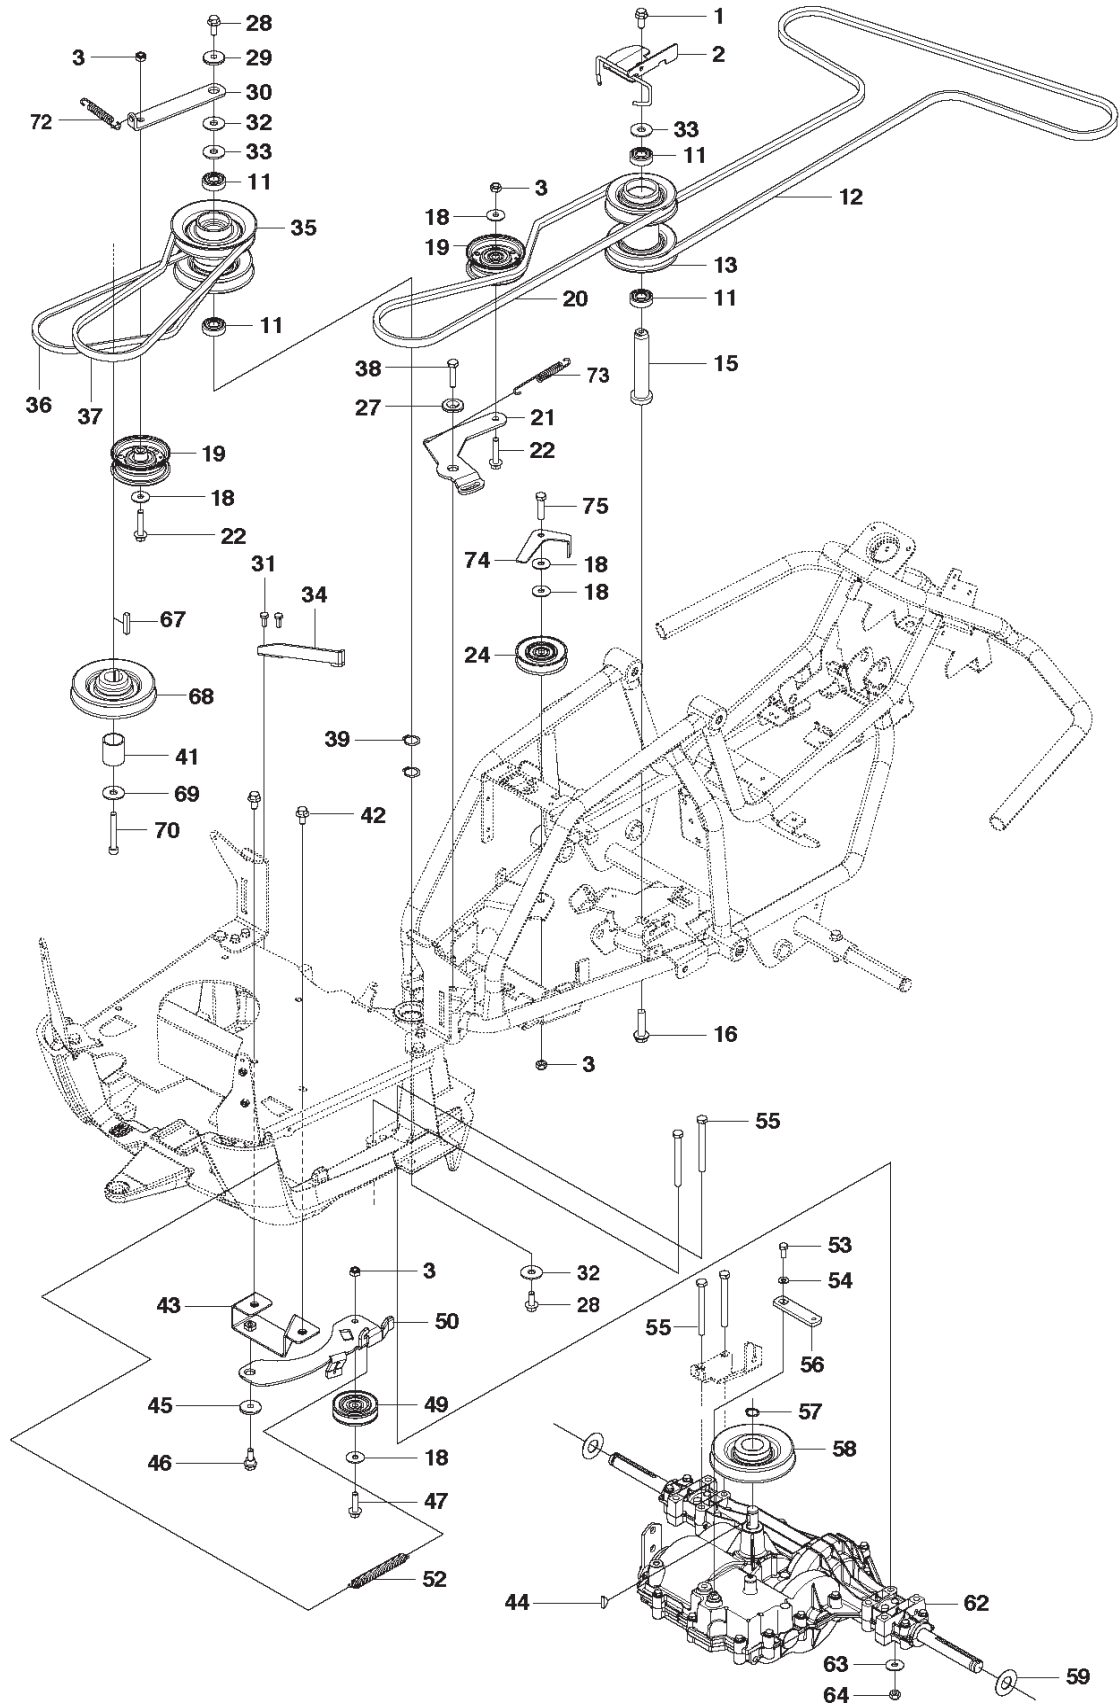

TRANSMISSION

REF.	ART. NR	ARTIKELBESKRIVNING	ANMÄRKNING	KIT
1	506570103	SKRUV EHHFM		2
2	577592101	FÄSTE		1
3	732211801	LOCK NUT		4
11	738210404	KULLAGER		4
12	589531401	REM		1
13	574259501	REMSKIVA		1
15	574259801	AXEL		1
16	506675402	SKRUV EHHFM		1
18	734116441	BRICKA		5
19	539919078	REMSKIVA		3
20	589532801	REM		1
21	522602901	REMSPÄNNARE		1
22	725245951	SKRUV EHHM		3
24	506946901	REMSKIVA		1
27	581765201	BRICKA		2
28	506570104	SKRUV EHHFM		2
29	574874101	BRICKA		2
30	522831601	FÄSTE		1
31	725236861	SKRUV EHHFT		2
32	734117441	BRICKA		2
33	506504805	BRICKA		2
34	581865101	FÄSTE		1
35	584818801	REMSKIVA		1
36	589531301	REM		1
37	589561701	REM		1
38	725645301	SKRUV IHCSFM		1
39	735312200	SPÄRRING		2
41	574412001	RÖR		1
42	506570103	SKRUV EHHFM		6
43	581960401	FÄSTE		1
44	506509401	WOODRUFFKIL		1
45	574874101	BRICKA		1
46	506570104	SKRUV EHHFM		1
47	725245551	SCREW		1
49	506793401	BELT TENS WHEEL ASSY		1
50	581960201	FÄSTE		1
52	506988601	FJÄDER		1
53	506557801	U6S-UNF1/4"X28 L=16		1
54	734115601	BRICKA		1
55	725246651	SCREW		3
56	525320501	FÄSTE		1
57	735311800	SPÄRRING		1
58	525320601	REMSKIVA		1
59	506504805	BRICKA		1
62	581847901	TRANSAXLE		1
63	734116401	BRICKA		4
64	732211801	LOCK NUT		4
67	506555902	KIL		1
68	522827601	REMSKIVA		1
69	506597501	BRICKA		1
70	506556002	SCREW UNC		1
72	574506101	FJÄDER		1
73	575567202	FJÄDER		1
74	577418501	FÄSTE		1
75	725245751	SCREW		1