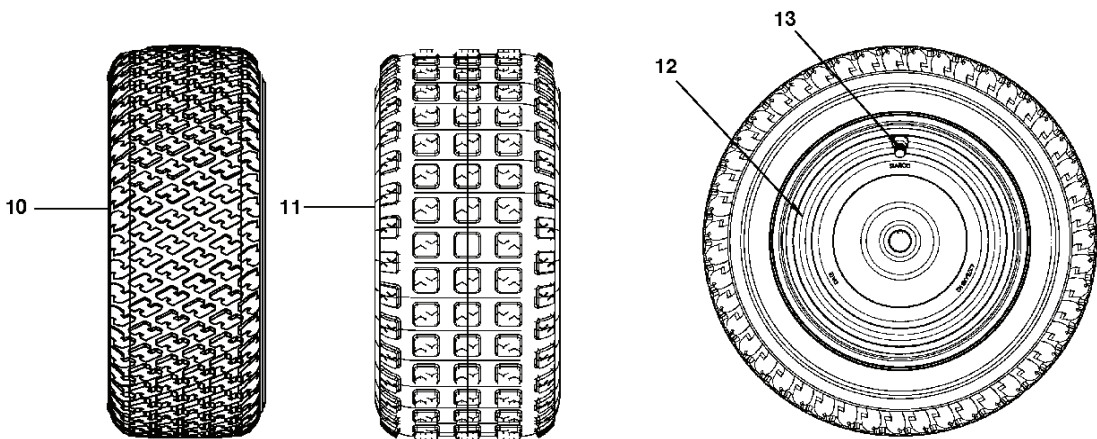

WHEELS & TIRES

REF.	ART. NR	ARTIKELBESKRIVNING	ANMÄRKNING	KIT
1	585358409	DISTANSHYLSA		2
2	506504803	BRICKA		2
3	585358402	DISTANSHYLSA		2
4	506899001	SPÄRRYTARE		4
5	544353503	NAVKAPSEL		2
6	544353501	NAVKAPSEL		2
7	576885101	HJUL	Tyre tracks according to pos. 11	2
7	525584901	HJUL	Tyre tracks according to pos. 10	2
8	525584701	HJUL	Tyre tracks according to pos. 10	2
8	576885001	HJUL	Tyre tracks according to pos. 11	2
9	506504805	BRICKA		8
10	573981401	DÄCK		4
11	576949301	DÄCK		4
12	573981501	FÄLG	REAR	2
12	573981601	FÄLG	FRONT	2
13	506574301	VENTIL KPL		4