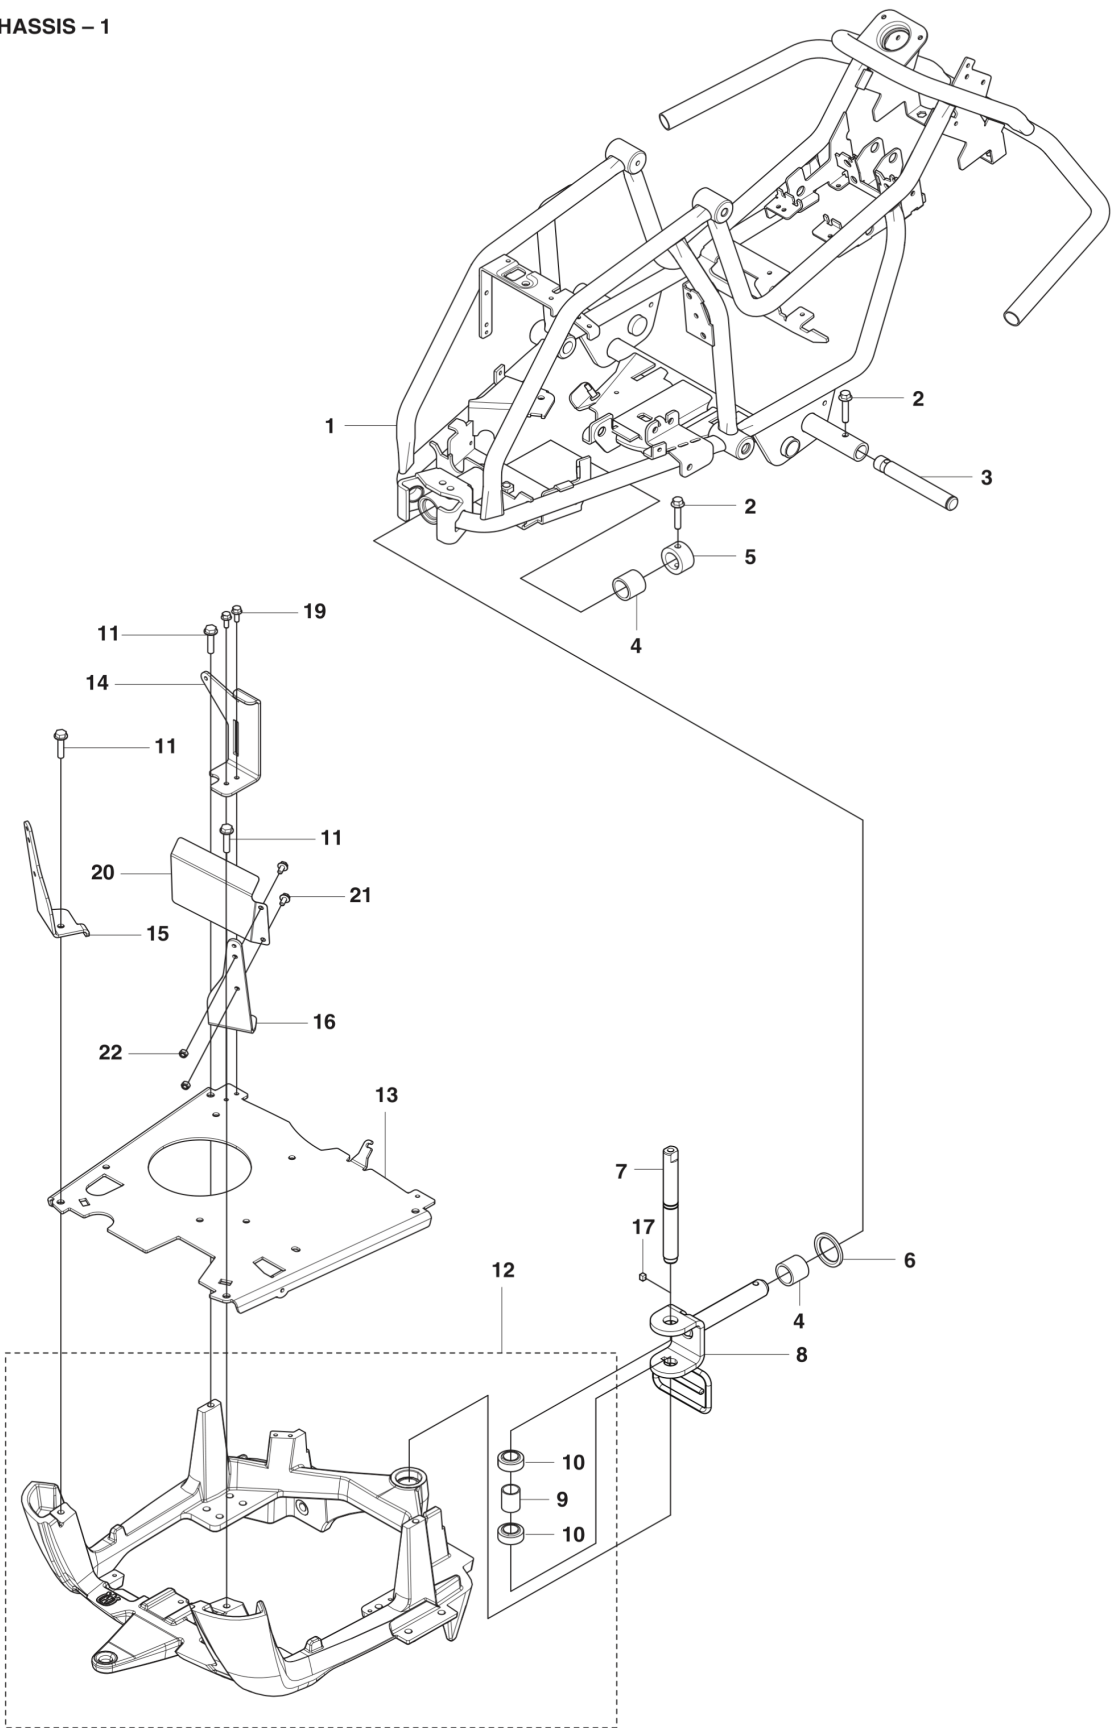

CHASSIS - 1

REF.	ART. NR	ARTIKELBESKRIVNING	ANMÄRKNING	KIT
1	581274101	RAM		1
2	725245961	SKRUV EHHFT		3
3	535470802	HJULAXEL		2
4	506986101	GLIDLAGER		2
5	522425201	STOPPHYLSA		1
6	522425301	DISTANSBRICKA		1
7	579720401	AXEL		1
8	580267401	PENDELAXEL		1
9	522424501	HYLSA		1
10	574368501	LAGER		2
11	506570106	SKRUV EHHFM		4
12	590268201	FRAME ASSY		1
13	581550901	FÄSTE		1
14	581613501	FÄSTE		1
15	581613601	FÄSTE		1
16	581613602	FÄSTE		1
17	577708901	TANGENT		1
19	725236861	SKRUV EHHFT		3
20	585022601	VÄRMESKÖLD		1
21	535475212	SKRUV EHHFM		2
22	732211601	LOCK NUT		2