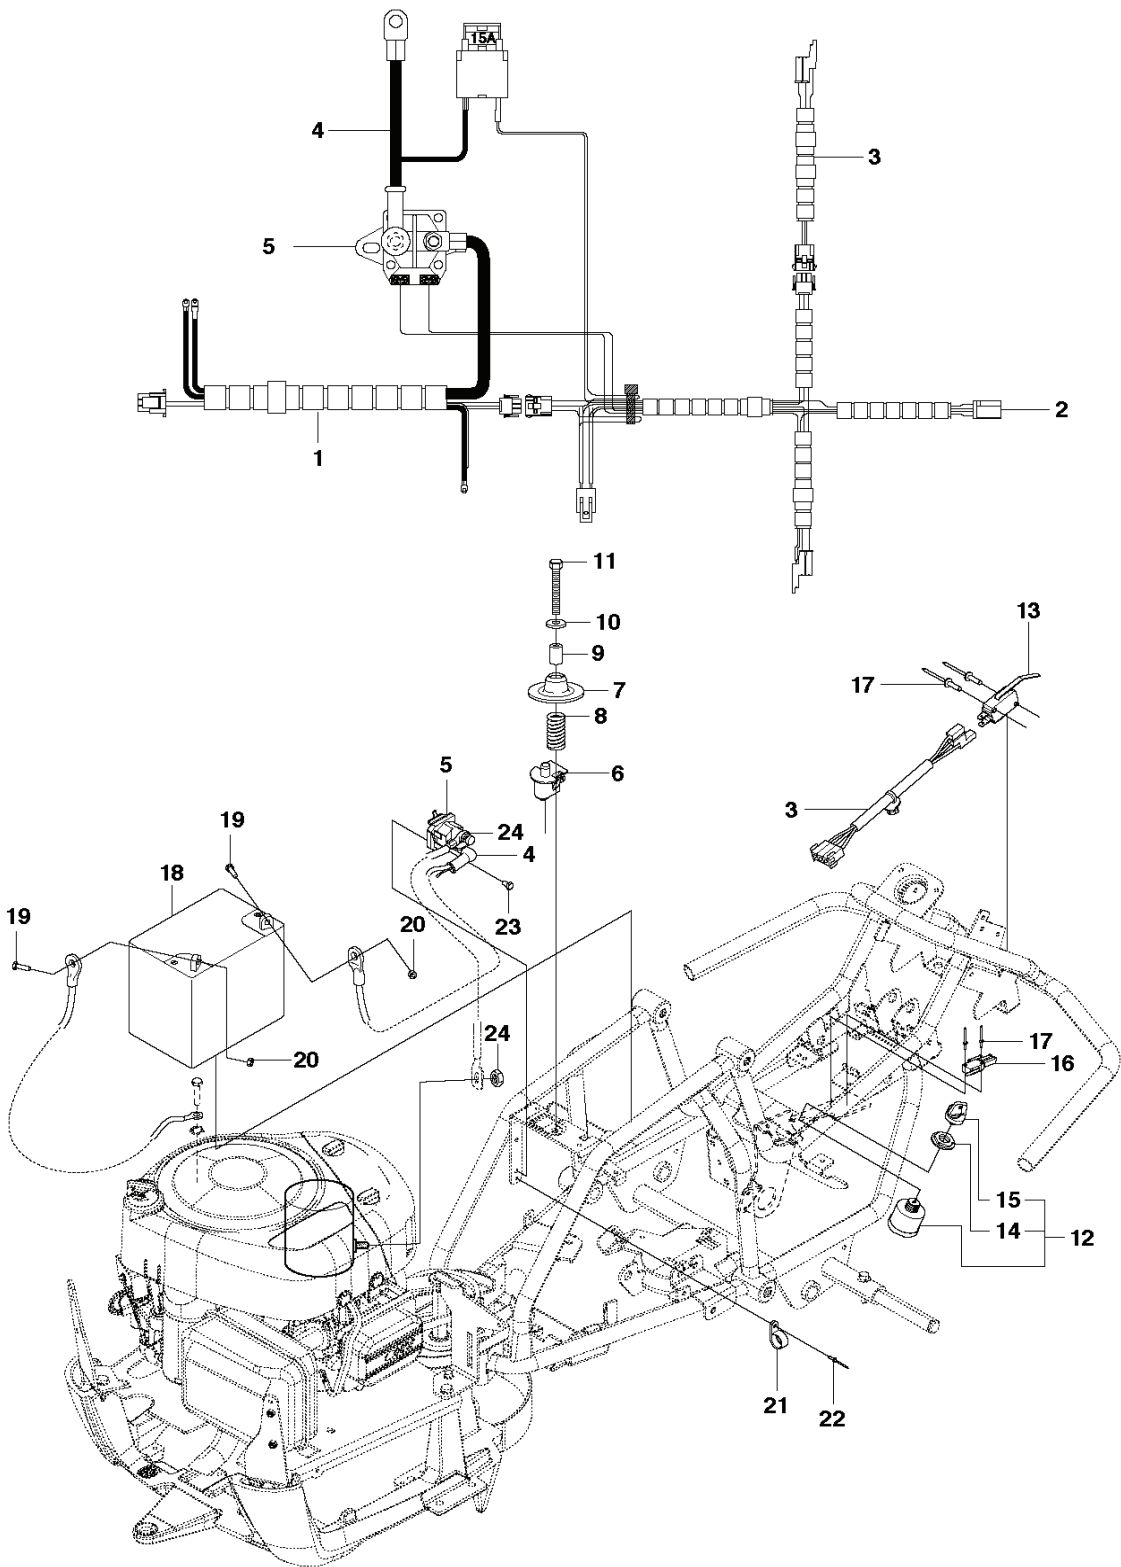

ELECTRICAL

REF.	ART. NR	ARTIKELBESKRIVNING	ANMÄRKNING	KIT
1	581972401	KABLAGE		1
2	574269501	KABLAGE		1
3	574269601	KABLAGE		1
4	574269801	KABEL		1
5	544439801	RELÄ		1
6	506909601	BRYTARE		1
7	506909701	FJÄDERBRICKA		1
8	544441201	FJÄDER		1
9	506909902	DISTANSRÖR		1
10	734116401	BRICKA		1
11	725246051	SKRUV EHHM		1
12	544442101	TÄNDNINGSTRÖMBRYTARE		1
13	544415901	BRYTARE		1
14	544442301	MUTTER		1
15	544442401	TÄNDNINGSNYCKEL		1
16	574316101	BRYTARE		1
17	544440701	NIT		2
18	574397201	BATTERI		1
19	522622101	SKRUV EHHM		2
20	522624301	MUTTER		2
21	575269901	KABELKLAMMA		1
22	722795402	NIT		1
23	725236461	SKRUV EHHFT		1
24	506899801	MUTTER		3