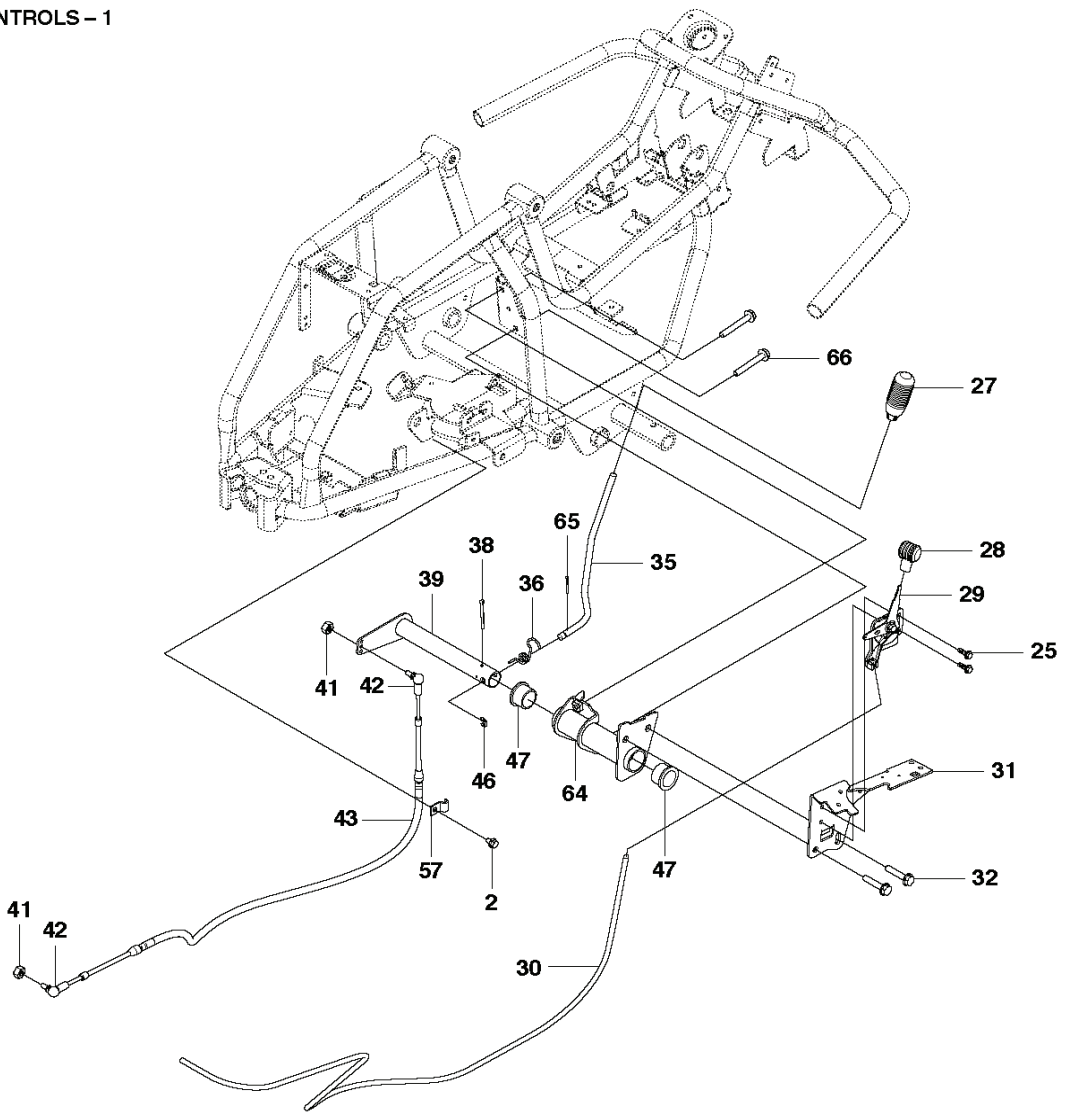

LIFTING SYSTEM

REF.	ART. NR	ARTIKELBESKRIVNING	ANMÄRKNING	KIT
1	580389001	HÄVARM KPL.		1
2	506554611	KEDJA		1
3	506554701	LINKAGE		1
4	506556501	LAGER		1
5	525404701	FÄSTE		1
6	721618701	SPLIT PIN		1
7	525406601	PENNOR		1
8	721618301	SPLIT PIN		2
9	522560202	HÄVARM KPL.		1
13	522560101	STÅNG		1
14	731231801	MUTTER (HEXAGON)		1
15	732211801	LOCK NUT		1
16	525491301	LED		1
17	525404401	AXEL		1
18	525404501	AXEL		1
19	725236461	SKRUV EHHFT		2
20	506905601	BRYTHJUL		2
21	574315801	FÄSTE		1
22	721680251	SPRING COTTER		1
23	735311820	SPÄRRYTARE		2
24	506542001	HANDTAG		1
25	506597401	SKRUV EHHFM		1
27	725250051	SKRUV EHHM		1
28	732212051	MUTTER		1
29	734116401	BRICKA		1
30	506570103	SKRUV EHHFM		3

CONTROLS - 1

---

REF.	ART. NR	ARTIKELBESKRIVNING	ANMÄRKNING	KIT
2	725236461	SKRUV EHHFT		8
25	506570103	SKRUV EHHFM		10
27	506542001	HANDTAG		1
28	506889101	KNOPP		1
29	522505901	GASREGLAGE		1
30	544301704	VAJER		1
31	575240301	PLÅT		1
32	506570104	SKRUV EHHFM		2
35	525316501	STÅNG		1
36	574377801	FJÄDER		1
38	721620101	SPLIT PIN		1
39	574377701	VÄXELSPAK		1
41	732211401	LOCK NUT		2
42	506557301	KULLED		2
43	574411104	REGLAGEKABEL		1
46	735311220	SPÄRRYTARE		1
47	506556501	LAGER		2
57	506566501	KLÄMMA		2
64	574369702	FÄSTE		1
65	721615201	SPLIT PIN		2
66	725246071	SKRUV EHHM		2