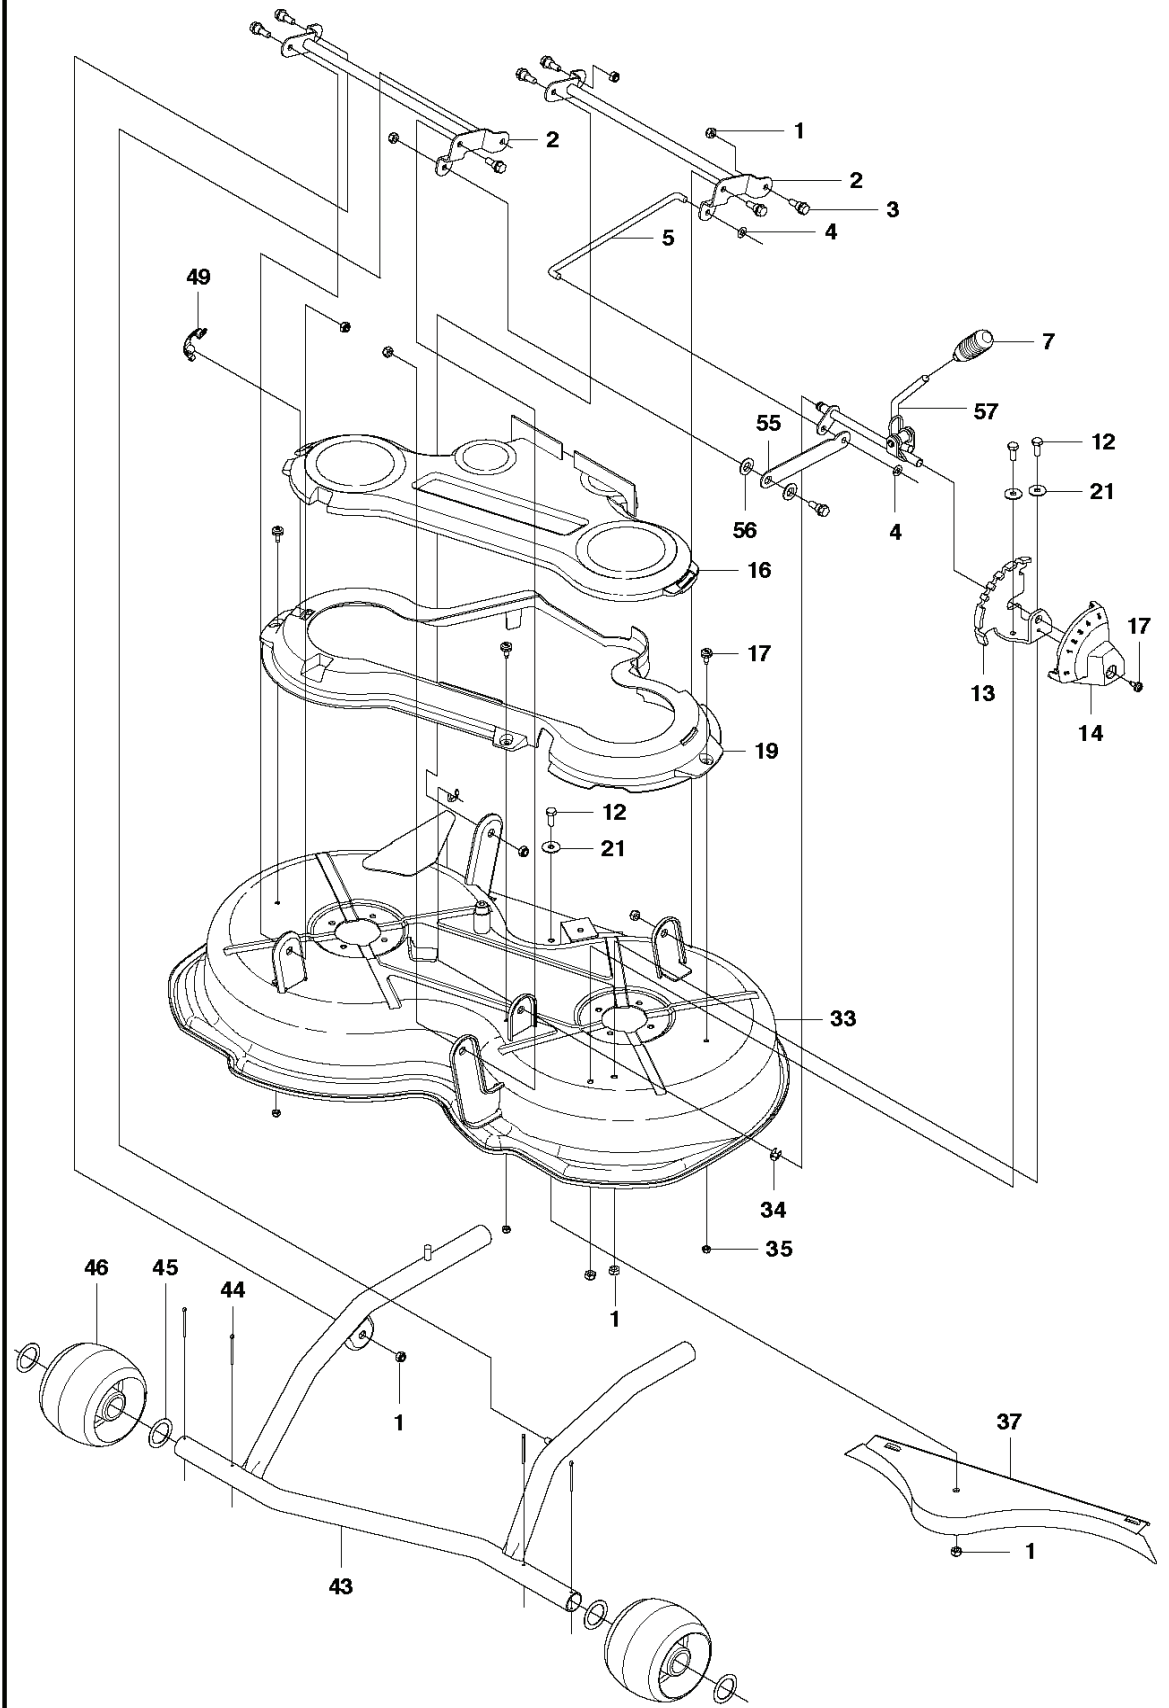

CUTTING DECK

REF.	ART. NR	ARTIKELBESKRIVNING	ANMÄRKNING	KIT
1	586147001	KLIPPAGGREGAT	Complete, Not shown	1
1	732211801	LOCK NUT		16
2	522450901	CROSS BAR		2
3	506597401	SKRUV EHHFM		8
4	735585200	BRICKA		2
5	522602301	STÅNG		1
7	574328801	HANDTAG		1
12	725245371	SKRUV EHHM		7
13	522523201	FÄSTE		1
14	573971801	KÅPA		1
16	574172101	KÅPA		1
17	544400501	SCREW		4
19	574172001	KÅPA		1
21	734116441	BRICKA		5
33	581061101	KLIPPAGGREGAT		1
34	735311520	SPÄRRYTARE		2
35	732211601	LOCK NUT		3
37	574041701	PLUGG		1
43	522451901	REDSKAPSRAM		1
44	721618701	SPLIT PIN		4
45	574264501	BRICKA		4
46	522735901	HJUL		2
49	503894701	SNÄPPE		1
55	525855701	ARM		1
56	734116541	BRICKA		2
57	575802101	HÄVARM KPL		1