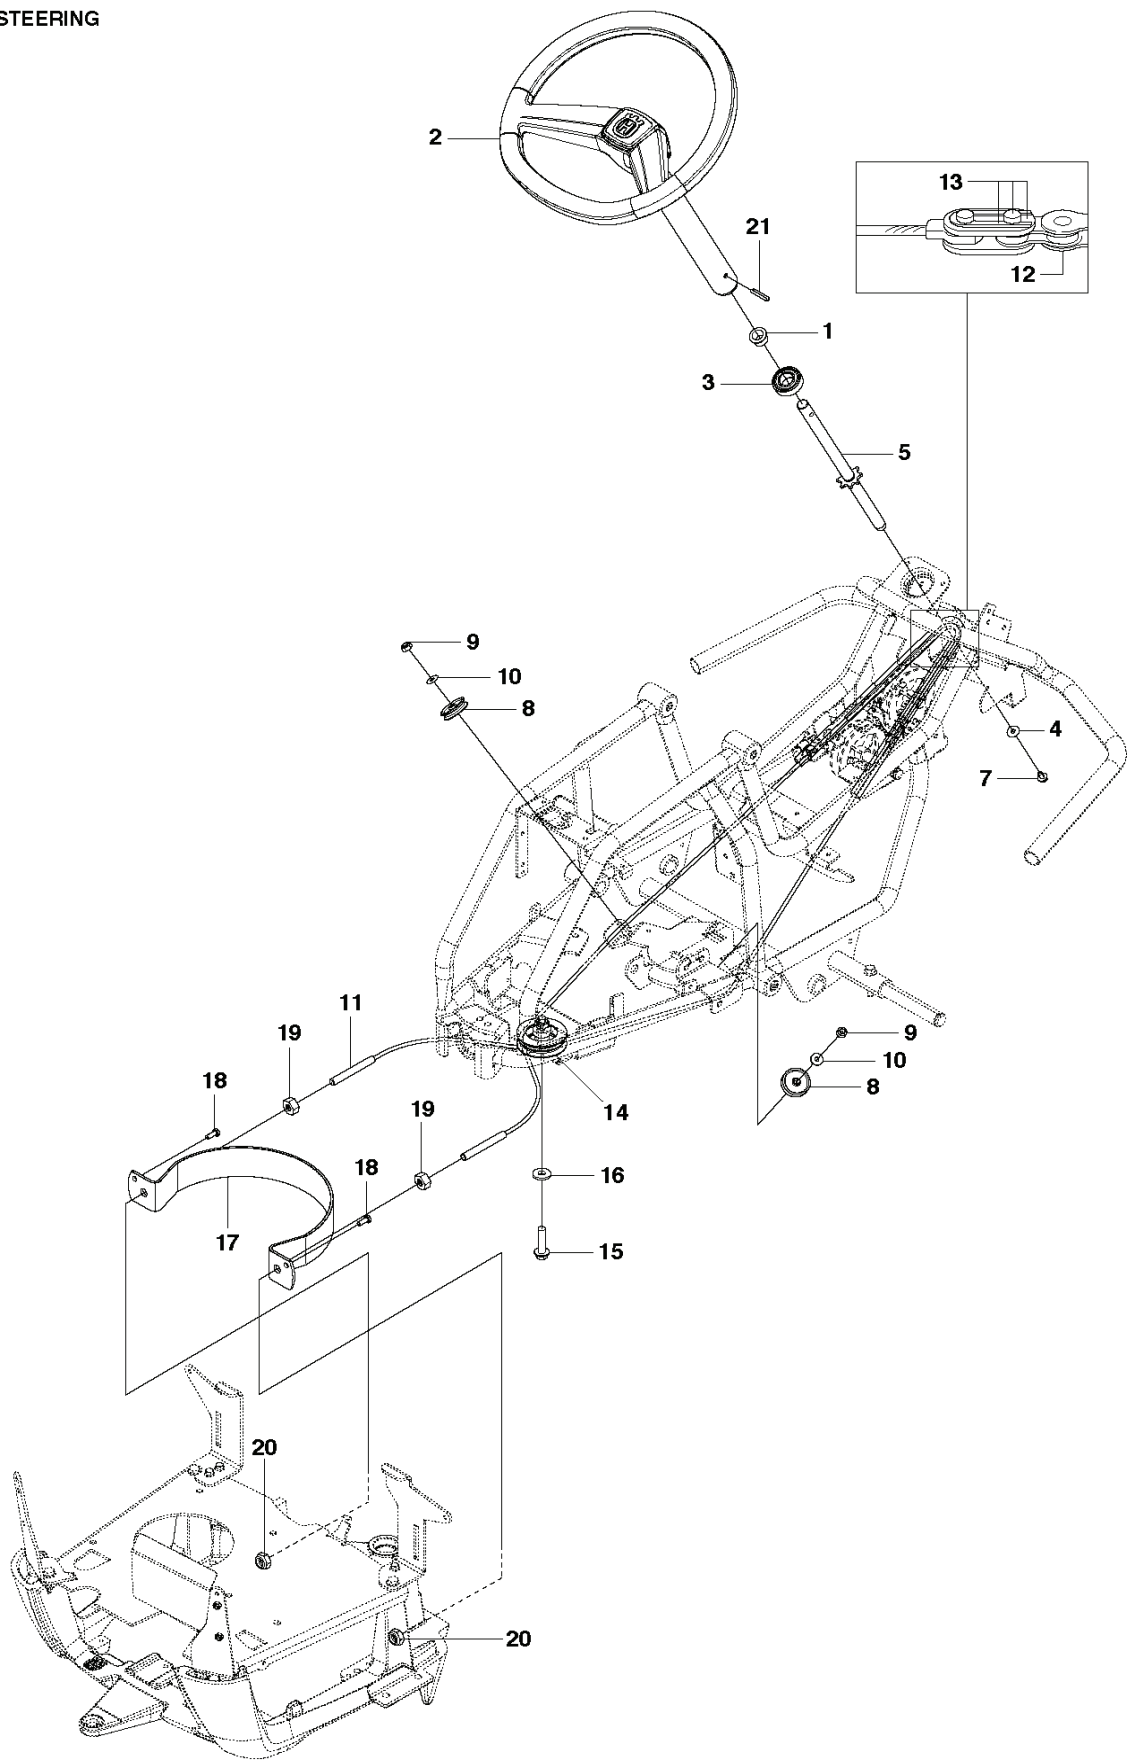

**RESERVDELSKATALOG**  
**: HUSQVARNA R 112C5**

Reservdelslista

---

# RESERVDELSLISTA

STEERING

---

REF.	ART. NR	ARTIKELBESKRIVNING	ANMÄRKNING	KIT
1	506887801	DISTANSBRICKA		1
2	594033701	STYRSYSTEM		1
3	738210404	KULLAGER		1
4	734115441	BRICKA		1
5	581566701	RATTSTÅNG		1
7	535475212	SKRUV EHHFM		1
8	581158201	REMSKIVA		2
9	732211801	LOCK NUT		2
10	734116401	BRICKA		2
11	577199901	WIRE KPL		2
12	506554601	KEDJA		1
13	506554701	LINKAGE		2
14	576492502	REMSKIVA		1
15	506675402	SKRUV EHHFM		1
16	734117441	BRICKA		1
17	525404301	STYRSKENA		1
18	725236861	SKRUV EHHFT		2
19	731232051	MUTTER (HEXAGON)		2
20	732212051	MUTTER		2
21	721434701	SPÄNNSTIFT		1

CHASSIS - 2

---

REF.	ART. NR	ARTIKELBESKRIVNING	ANMÄRKNING	KIT
1	584833002	REDSKAPSRAM		1
2	506895801	COLLAR SCREW		2

SEAT

---

REF.	ART. NR	ARTIKELBESKRIVNING	ANMÄRKNING	KIT
1	525814801	SÄTE		1
2	581041501	SÄTESFÄSTE		1
3	506597401	SKRUV EHHFM		2
4	506915301	TRYCKFJÄDER		1
5	734117441	BRICKA		1
6	725249371	SKRUV EHHM		1
7	735216400	LÅSBRICKA		4
8	506570103	SKRUV EHHFM		4

LIFTING SYSTEM

REF.	ART. NR	ARTIKELBESKRIVNING	ANMÄRKNING	KIT
1	580389001	HÄVARM KPL.		1
2	506554611	KEDJA		1
3	506554701	LINKAGE		1
4	506556501	LAGER		1
5	525404701	FÄSTE		1
6	721618701	SPLIT PIN		1
7	525406601	PENNOR		1
8	721618301	SPLIT PIN		2
9	522560202	HÄVARM KPL.		1
13	522560101	STÅNG		1
14	731231801	MUTTER (HEXAGON)		1
15	732211801	LOCK NUT		1
16	525491301	LED		1
17	525404401	AXEL		1
18	525404501	AXEL		1
19	725236461	SKRUV EHHFT		2
20	506905601	BRYTHJUL		2
21	574315801	FÄSTE		1
22	721680251	SPRING COTTER		1
23	735311820	SPÄRRYTARE		2
24	506542001	HANDTAG		1
25	506597401	SKRUV EHHFM		1
27	725250051	SKRUV EHHM		1
28	732212051	MUTTER		1
29	734116401	BRICKA		1
30	506570103	SKRUV EHHFM		3