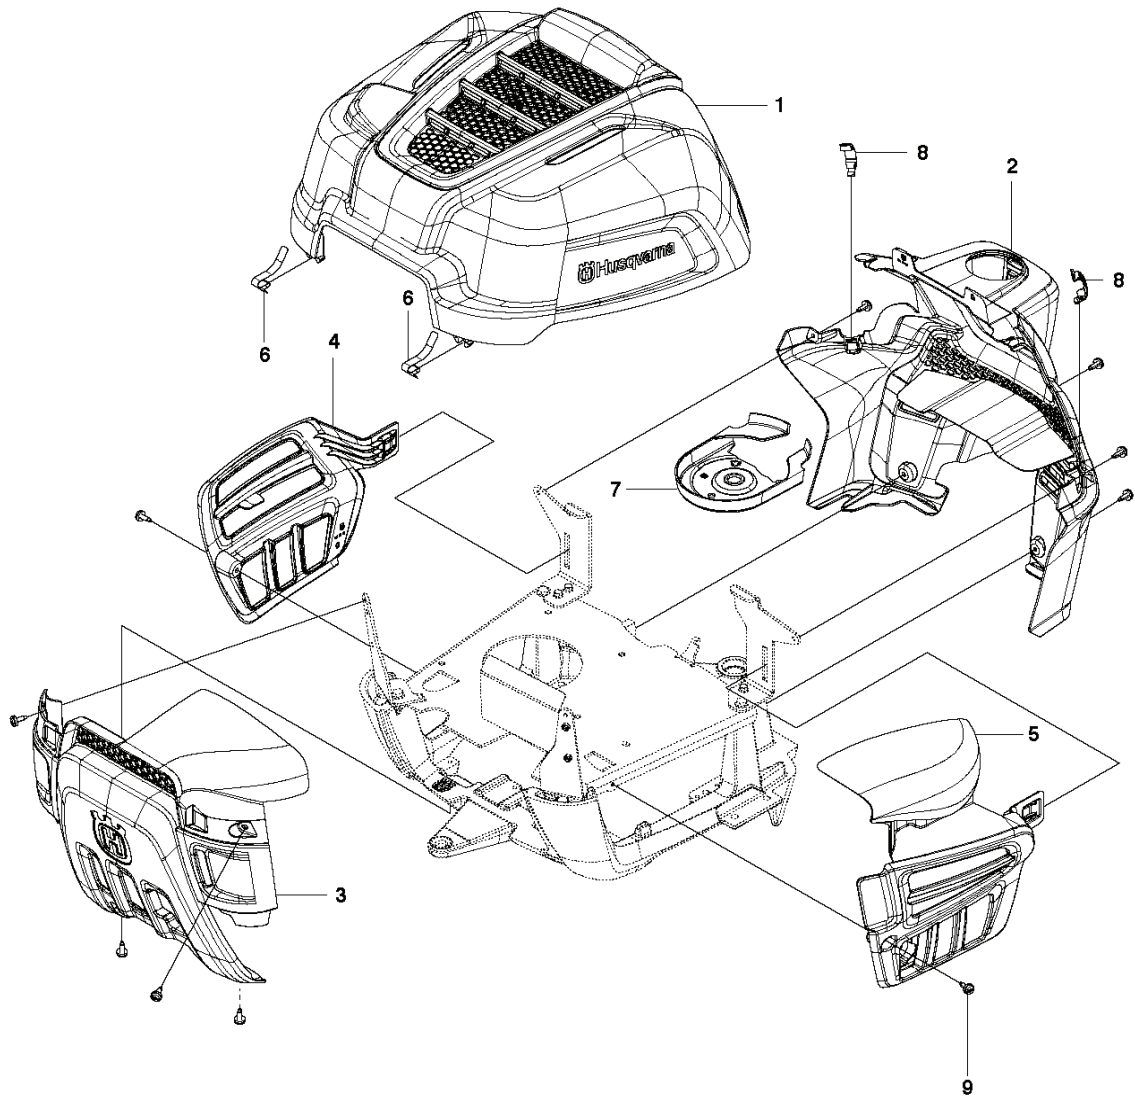

COVER - 1

REF.	ART. NR	ARTIKELBESKRIVNING	ANMÄRKNING	KIT
1	581613801	KÅPA		1
2	581613401	KÅPA		1
3	581614101	KÅPA		1
4	581614201	KÅPA		1
5	584263101	KÅPA		1
6	584926701	FJÄDER		2
7	522508101	KÅPA		1
8	503894703	SNÄPPE		2
9	544400501	SCREW		8