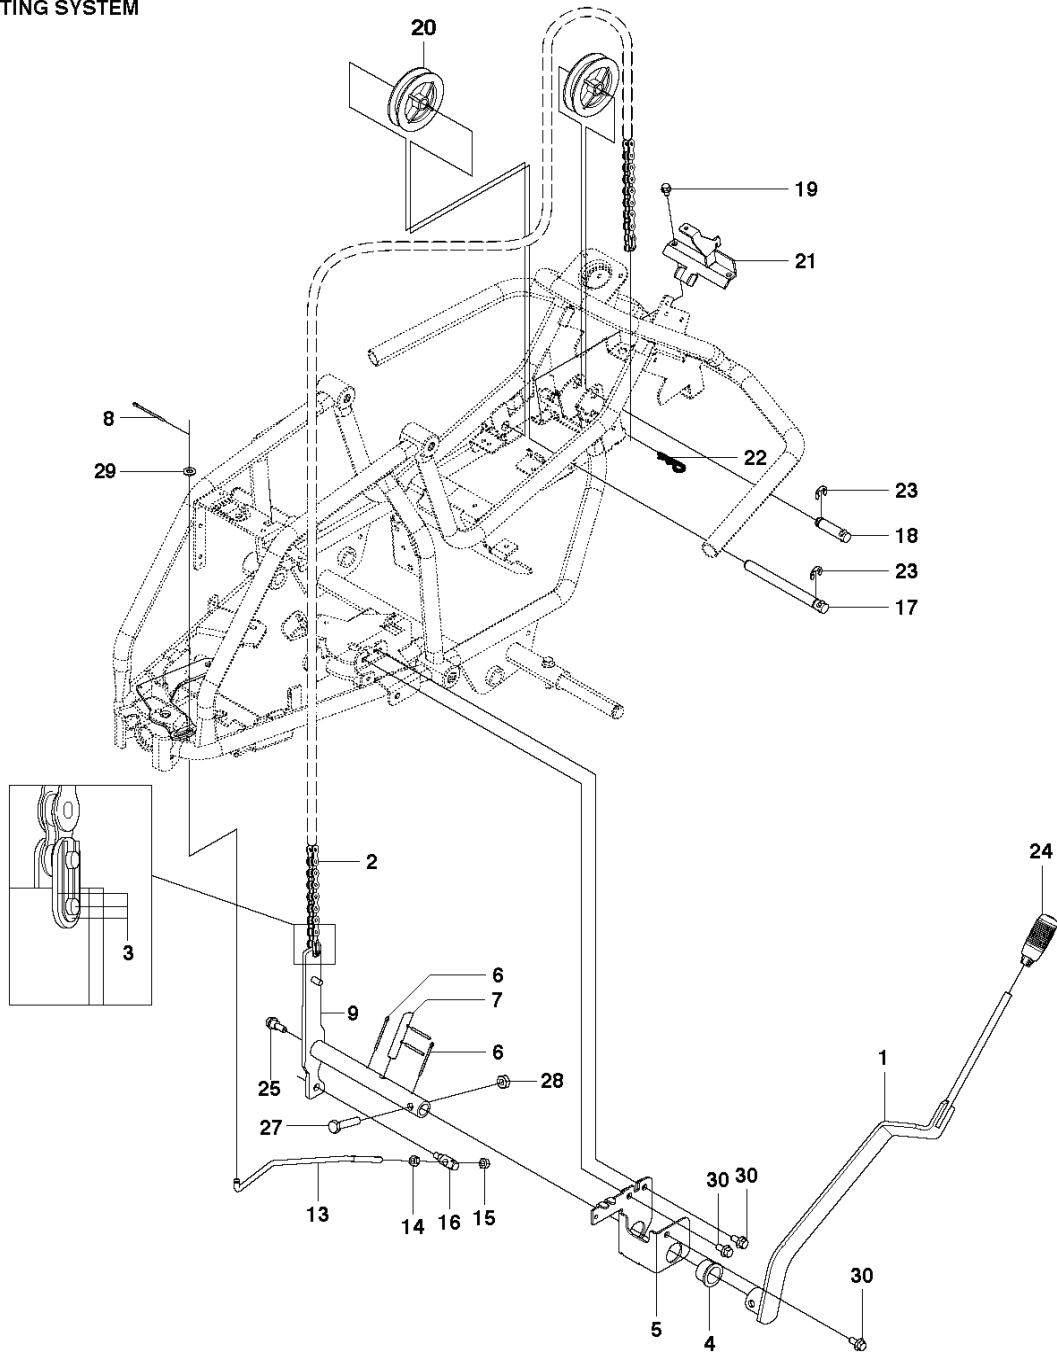

CHASSIS - 2

---

REF.	ART. NR	ARTIKELBESKRIVNING	ANMÄRKNING	KIT
1	584833002	REDSKAPSRAM		1
2	506895801	COLLAR SCREW		2

SEAT

---

REF.	ART. NR	ARTIKELBESKRIVNING	ANMÄRKNING	KIT
1	525814801	SÄTE		1
2	581041501	SÄTESFÄSTE		1
3	506597401	SKRUV EHHFM		2
4	506915301	TRYCKFJÄDER		1
5	734117441	BRICKA		1
6	725249371	SKRUV EHHM		1
7	735216400	LÅSBRICKA		4
8	506570103	SKRUV EHHFM		4

LIFTING SYSTEM

REF.	ART. NR	ARTIKELBESKRIVNING	ANMÄRKNING	KIT
1	580389001	HÄVARM KPL.		1
2	506554611	KEDJA		1
3	506554701	LINKAGE		1
4	506556501	LAGER		1
5	525404701	FÄSTE		1
6	721618701	SPLIT PIN		1
7	525406601	PENNOR		1
8	721618301	SPLIT PIN		2
9	522560202	HÄVARM KPL.		1
13	522560101	STÅNG		1
14	731231801	MUTTER (HEXAGON)		1
15	732211801	LOCK NUT		1
16	525491301	LED		1
17	525404401	AXEL		1
18	525404501	AXEL		1
19	725236461	SKRUV EHHFT		2
20	506905601	BRYTHJUL		2
21	574315801	FÄSTE		1
22	721680251	SPRING COTTER		1
23	735311820	SPÄRRYTARE		2
24	506542001	HANDTAG		1
25	506597401	SKRUV EHHFM		1
27	725250051	SKRUV EHHM		1
28	732212051	MUTTER		1
29	734116401	BRICKA		1
30	506570103	SKRUV EHHFM		3

CONTROLS - 1

---

REF.	ART. NR	ARTIKELBESKRIVNING	ANMÄRKNING	KIT
2	725236461	SKRUV EHHFT		8
25	506570103	SKRUV EHHFM		10
27	506542001	HANDTAG		1
28	506889101	KNOPP		1
29	522505901	GASREGLAGE		1
30	544301704	VAJER		1
31	575240301	PLÅT		1
32	506570104	SKRUV EHHFM		2
35	525316501	STÅNG		1
36	574377801	FJÄDER		1
38	721620101	SPLIT PIN		1
39	574377701	VÄXELSPAK		1
41	732211401	LOCK NUT		2
42	506557301	KULLED		2
43	574411104	REGLAGEKABEL		1
46	735311220	SPÄRRYTARE		1
47	506556501	LAGER		2
57	506566501	KLÄMMA		2
64	574369702	FÄSTE		1
65	721615201	SPLIT PIN		2
66	725246071	SKRUV EHHM		2