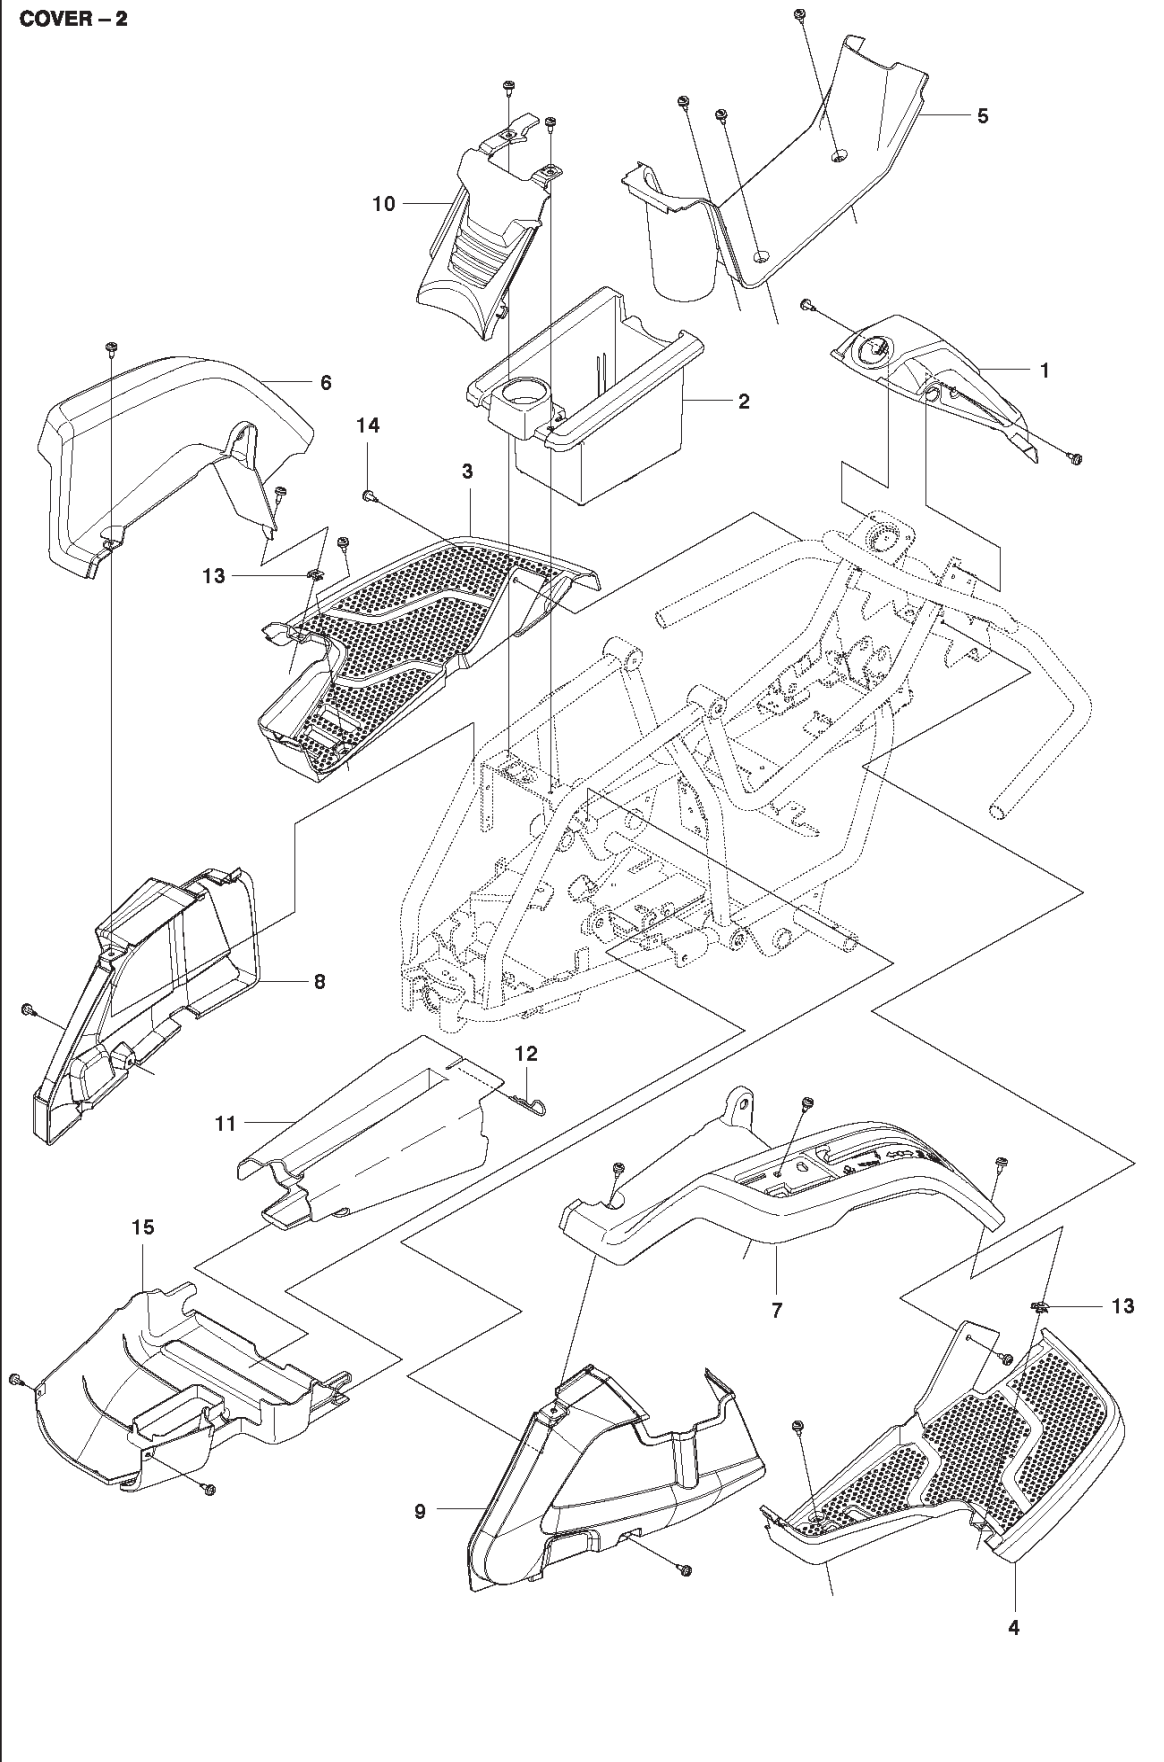

CONTROLS - 1

---

REF.	ART. NR	ARTIKELBESKRIVNING	ANMÄRKNING	KIT
2	725236461	SKRUV EHHFT		8
25	506570103	SKRUV EHHFM		10
27	506542001	HANDTAG		1
28	506889101	KNOPP		1
29	522505901	GASREGLAGE		1
30	544301704	VAJER		1
31	575240301	PLÅT		1
32	506570104	SKRUV EHHFM		2
35	525316501	STÅNG		1
36	574377801	FJÄDER		1
38	721620101	SPLIT PIN		1
39	574377701	VÄXELSPAK		1
41	732211401	LOCK NUT		2
42	506557301	KULLED		2
43	574411104	REGLAGEKABEL		1
46	735311220	SPÄRRYTARE		1
47	506556501	LAGER		2
57	506566501	KLÄMMA		2
64	574369702	FÄSTE		1
65	721615201	SPLIT PIN		2
66	725246071	SKRUV EHHM		2

CONTROLS - 2

PEDALS

REF.	ART. NR	ARTIKELBESKRIVNING	ANMÄRKNING	KIT
2	725236461	SKRUV EHHFT		8
9	734116401	BRICKA		4
25	506570103	SKRUV EHHFM		6
33	523346002	SPÄRRHÄVARM		2
34	506916201	MUTTER		1
35	578996801	ÖVERFALL		1
37	574406601	PEDALPLATTA KPL		1
40	735310920	SPÄRRYTTARE		1
42	574407602	VAJER		2
44	535478802	PEDALGUMMI		1
45	535478801	PEDALGUMMI		1
48	581852801	FÄSTE		2
49	721615201	SPLIT PIN		2
50	738210204	KULLAGER		2
51	544133401	DRAGFJÄDER		1
52	544440701	NIT		2
53	574316101	BRYTARE		1
54	544415701	FÄSTE		1
55	535480801	LAGERSTÖD		1
56	58185301	FÄSTE		4
57	506566501	KLÄMMA		1
58	544133601	DRAGFJÄDER		2
59	575355201	FJÄDER		1
60	544127901	LÄNK		1
61	721839901	CLEVIS PIN		2
62	506952502	WIRE KPL		2
63	506535603	DRAGFJÄDER		1

COVER - 2

---

REF.	ART. NR	ARTIKELBESKRIVNING	ANMÄRKNING	KIT
1	575839202	KÅPA		1
2	525477801	BATTERILÅDA		1
3	521889101	FOOT PLATE		1
4	521889202	FOOT PLATE		1
5	522601801	KÅPA		1
6	521890701	KÅPA		1
7	521889302	KONTROLLPANEL		1
8	585619801	KÅPA		1
9	585620101	KÅPA		1
10	525477901	KÅPA		1
11	525396101	KÅPA		1
12	721680251	SPRING COTTER		1
13	535429101	SPRING NUT		2
14	544400501	SCREW		20
15	575751401	KÅPA		1