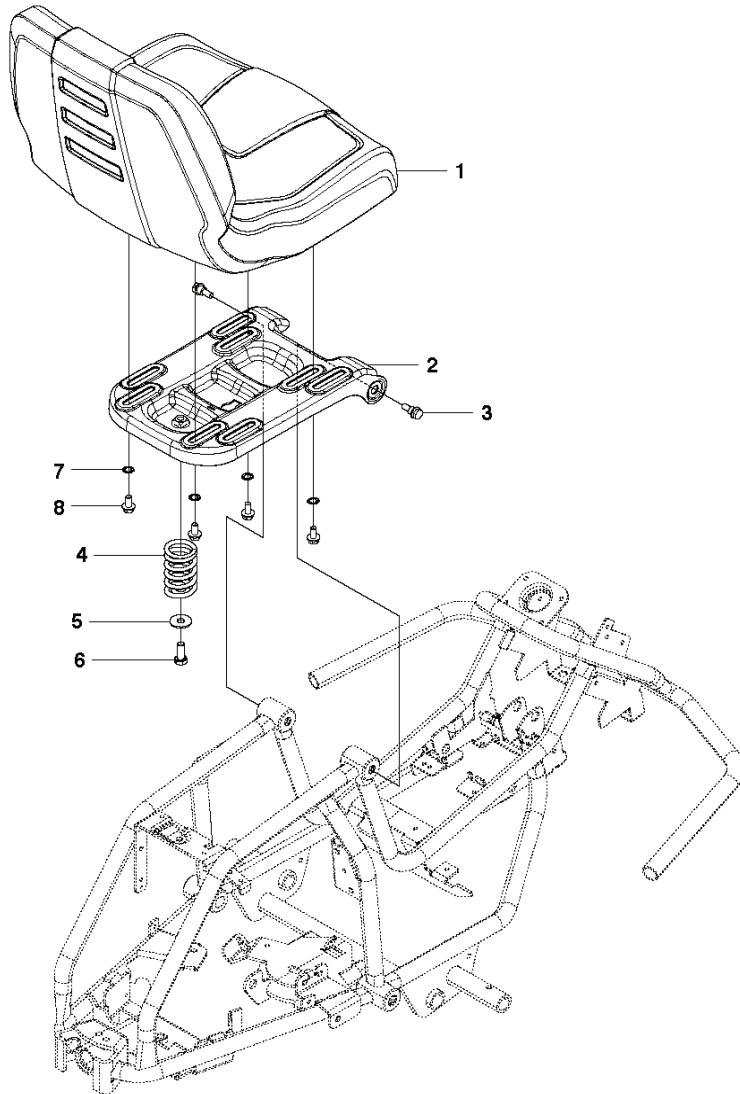

# RESERVDELSLISTA

STEERING

---

REF.	ART. NR	ARTIKELBESKRIVNING	ANMÄRKNING	KIT
1	506887801	DISTANSBRICKA		1
2	594033701	STYRSYSTEM		1
3	738210404	KULLAGER		1
4	734115441	BRICKA		1
5	581566701	RATTSTÅNG		1
7	535475212	SKRUV EHHFM		1
8	581158201	REMSKIVA		2
9	732211801	LOCK NUT		2
10	734116401	BRICKA		2
11	577199901	WIRE KPL		2
12	506554601	KEDJA		1
13	506554701	LINKAGE		2
14	576492502	REMSKIVA		1
15	506675402	SKRUV EHHFM		1
16	734117441	BRICKA		1
17	525404301	STYRSKENA		1
18	725236861	SKRUV EHHFT		2
19	731232051	MUTTER (HEXAGON)		2
20	732212051	MUTTER		2
21	721434701	SPÄNNSTIFT		1

CHASSIS - 2

---

REF.	ART. NR	ARTIKELBESKRIVNING	ANMÄRKNING	KIT
1	584833002	REDSKAPSRAM		1
2	506895801	COLLAR SCREW		2

SEAT

---

REF.	ART. NR	ARTIKELBESKRIVNING	ANMÄRKNING	KIT
1	525814801	SÄTE		1
2	581041501	SÄTESFÄSTE		1
3	506597401	SKRUV EHHFM		2
4	506915301	TRYCKFJÄDER		1
5	734117441	BRICKA		1
6	725249371	SKRUV EHHM		1
7	735216400	LÅSBRICKA		4
8	506570103	SKRUV EHHFM		4

LIFTING SYSTEM

REF.	ART. NR	ARTIKELBESKRIVNING	ANMÄRKNING	KIT
1	580389001	HÄVARM KPL.		1
2	506554611	KEDJA		1
3	506554701	LINKAGE		1
4	506556501	LAGER		1
5	525404701	FÄSTE		1
6	721618701	SPLIT PIN		1
7	525406601	PENNOR		1
8	721618301	SPLIT PIN		2
9	522560202	HÄVARM KPL.		1
13	522560101	STÅNG		1
14	731231801	MUTTER (HEXAGON)		1
15	732211801	LOCK NUT		1
16	525491301	LED		1
17	525404401	AXEL		1
18	525404501	AXEL		1
19	725236461	SKRUV EHHFT		2
20	506905601	BRYTHJUL		2
21	574315801	FÄSTE		1
22	721680251	SPRING COTTER		1
23	735311820	SPÄRRYTARE		2
24	506542001	HANDTAG		1
25	506597401	SKRUV EHHFM		1
27	725250051	SKRUV EHHM		1
28	732212051	MUTTER		1
29	734116401	BRICKA		1
30	506570103	SKRUV EHHFM		3