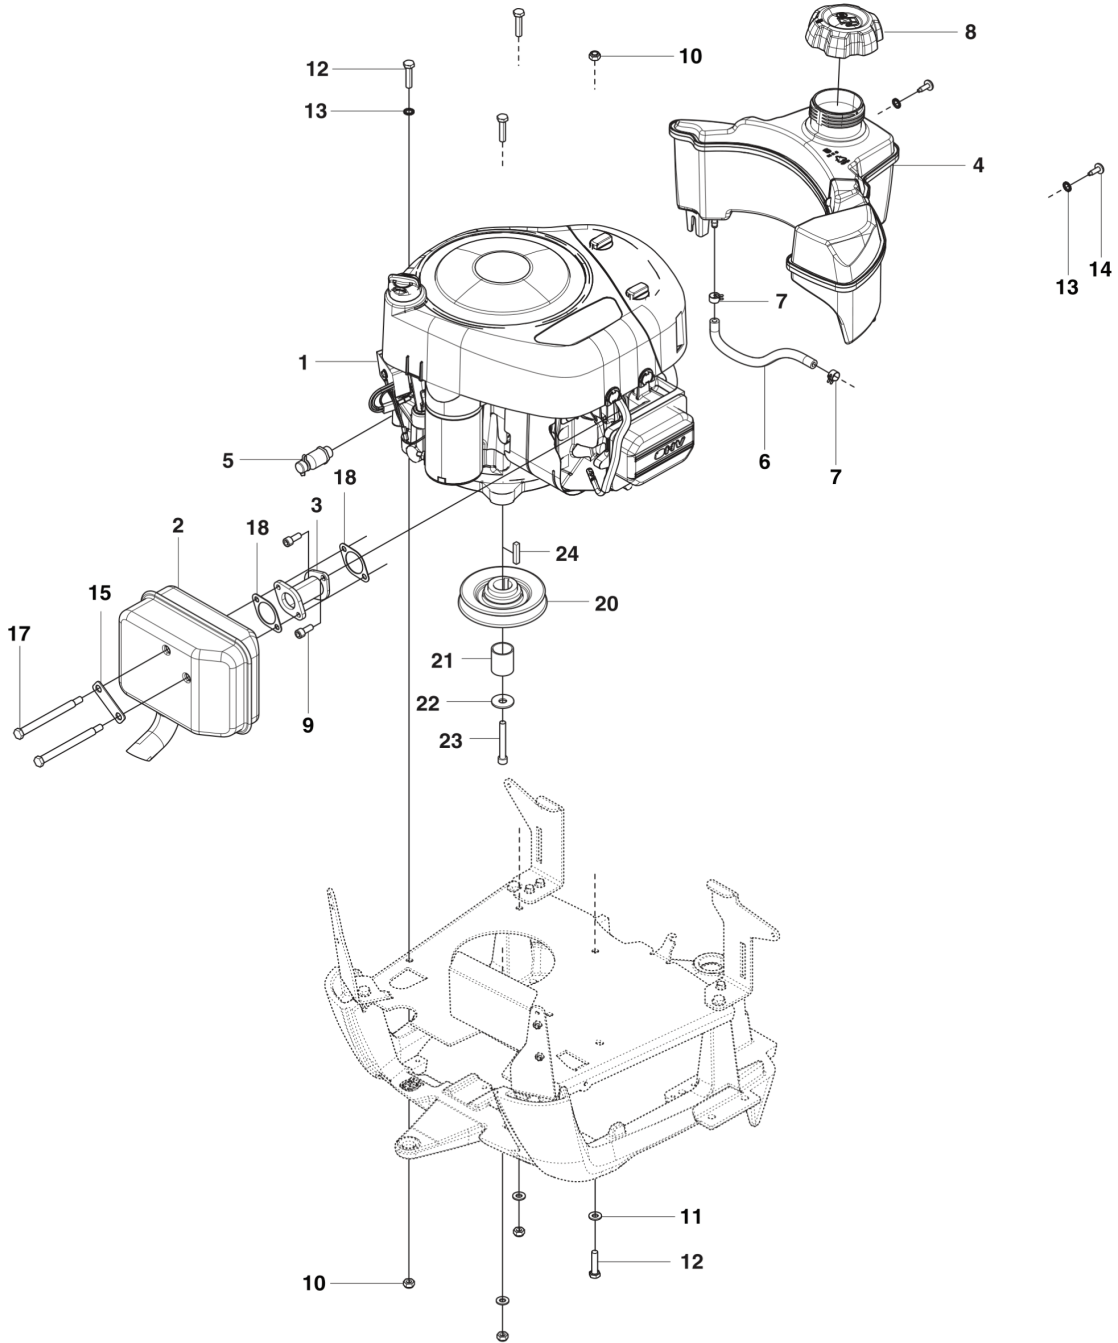

ENGINE

REF.	ART. NR	ARTIKELBESKRIVNING	ANMÄRKNING	KIT
1	584872401	MOTOR	Briggs & Stratton 21R6070001H5	1
2	584244301	LJUDDÄMPARE KPL		1
3	584805101	MELLANSTYCKE		1
4	581614301	BRÄNSLETANK		1
5	532428287	PLUGG		1
6	504800015	BRÄNSLESLANG		1
7	535469701	HOSE BRACE		2
8	532439645	FUEL CAP		1
9	506556301	SCREW UNC		2
10	732211801	LOCK NUT		4
11	734116401	BRICKA		3
12	725245751	SCREW		4
13	735216400	LÅSBRICKA		3
14	544400401	SCREW		2
15	578259301	BRICKA		3
17	578259101	COLLAR SCREW		2
18	506914501	PACKNING		2
20	522827601	REMSKIVA		1
21	574412001	RÖR		1
22	506597501	BRICKA		1
23	506556002	SCREW UNC		1
24	506555902	KIL		1