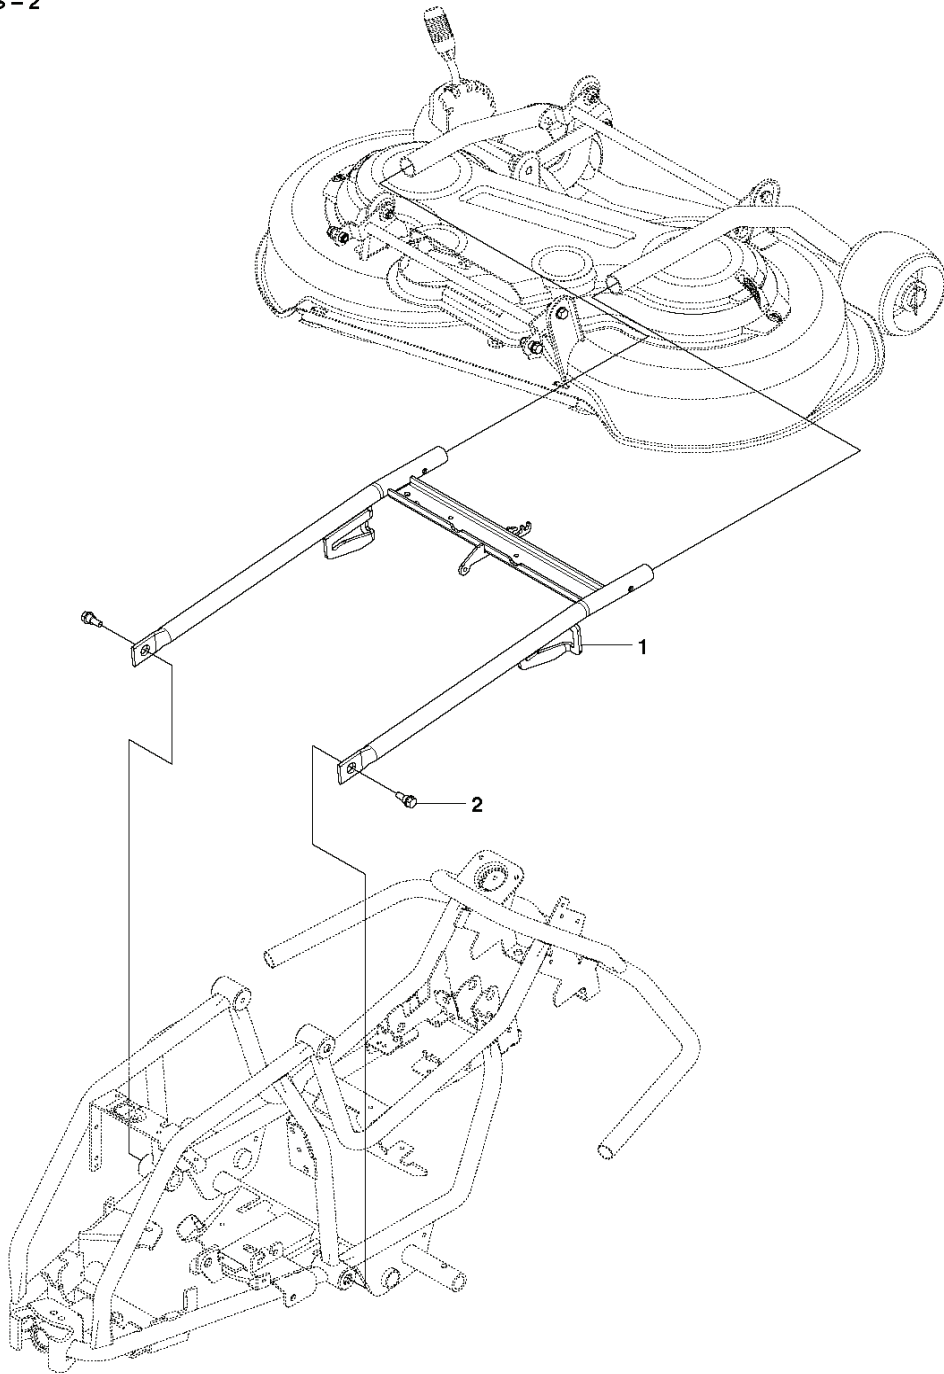

CHASSIS - 2

---

REF.	ART. NR	ARTIKELBESKRIVNING	ANMÄRKNING	KIT
1	584833002	REDSKAPSRAM		1
2	506895801	COLLAR SCREW		2

SEAT

---

REF.	ART. NR	ARTIKELBESKRIVNING	ANMÄRKNING	KIT
1	525814801	SÄTE		1
2	581041501	SÄTESFÄSTE		1
3	506597401	SKRUV EHHFM		2
4	506915301	TRYCKFJÄDER		1
5	734117441	BRICKA		1
6	725249371	SKRUV EHHM		1
7	735216400	LÅSBRICKA		4
8	506570103	SKRUV EHHFM		4