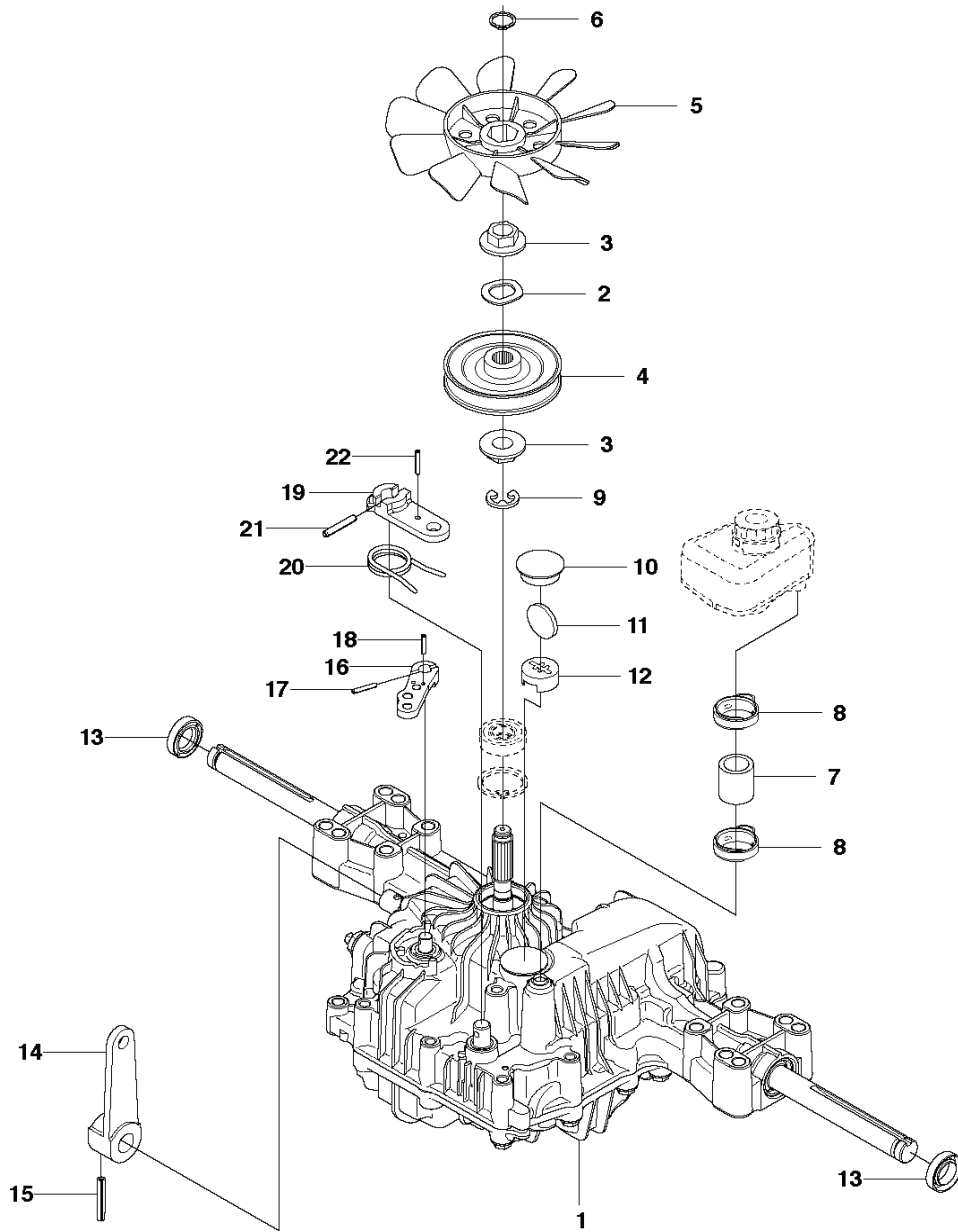

HYDROSTAT K46 EU

REF.	ART. NR	ARTIKELBESKRIVNING	ANMÄRKNING	KIT
1	506986301	TRANSMISSION		1
2	506986501	FJÄDERBRICKA		1
3	506986601	DISTANS		2
4	502451901	REMSKIVA		1
5	506986801	FLÄKT		1
6	735311500	SPÄRRING		1
7	502451601	RÖR		1
8	505131102	SLANGKLÄMMA		2
9	535402807	KLÄMMA		1
10	535402832	PLUGG		1
11	505563901	MAGNET		1
12	535402830	HÅLLARE		1
13	535402837	TÄTNING		2
14	502453201	REGLERARM		1
15	586904601	PENNOR		1
16	535402817	HÄVARM		1
17	586904501	SPÄNNSTIFT		1
18	535402833	TAPP		1
19	535402838	HÄVARM		1
20	535402839	FJÄDER		1
21	535402840	PIN RETAINING SCREW		1
22	535402841	TAPP		1