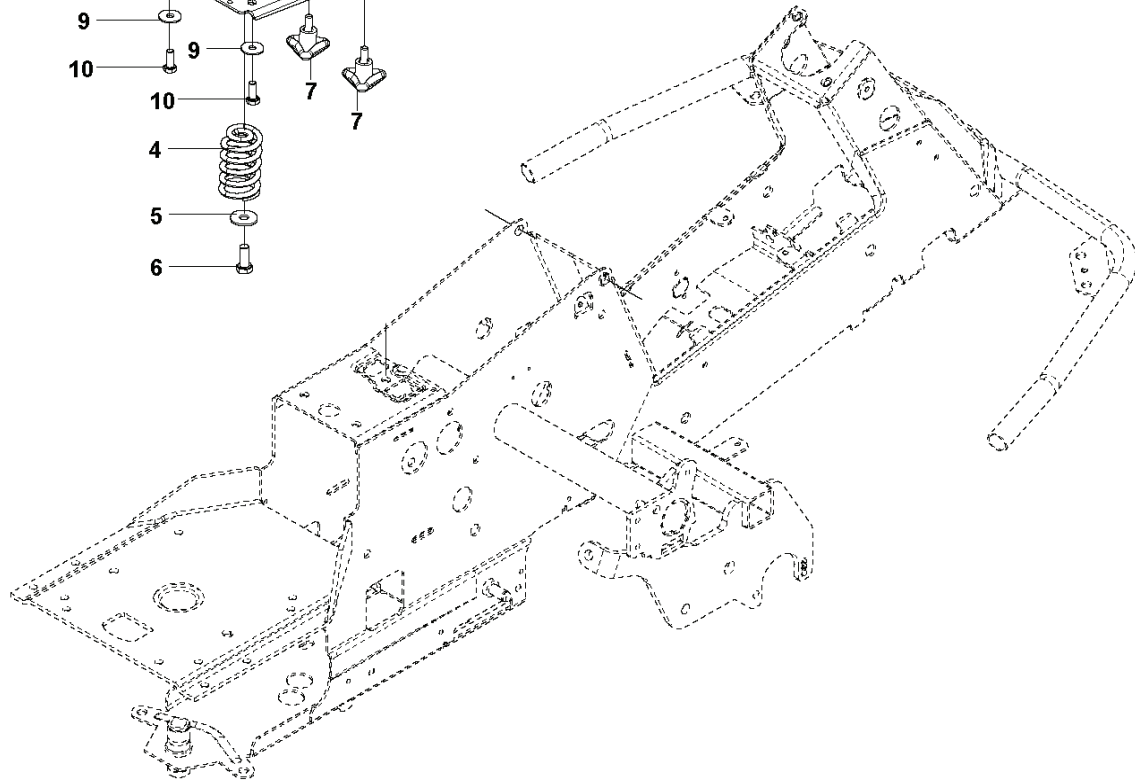

SEAT - 967846702

REF.	ART. NR	ARTIKELBESKRIVNING	ANMÄRKNING	KIT
1	589345701	SÅTE		1
2	501131501	SÅTESFÄSTE KPL		1
3	506597401	SKRUV EHHFM		2
4	506915301	TRYCKFJÄDER		1
5	734117441	BRICKA	For 967291102, 967291101.967150601. 966757001	1
6	725249371	SKRUV EHHM	For 967291102, 967291101.967150601. 966757001	1
7	585065202	KNOPP	For 967291102, 967291101.967150601. 966757001	2
8	506565301	BUSHING	For 967291102, 967291101.967150601. 966757001	2
9	734116441	BRICKA	For 967291102, 967291101.967150601. 966757001	2
10	725245171	SKRUV EHHM	For 967291102, 967291101.967150601. 966757001	2
11	573995003	SÅTESFÄSTE	For 967150601, 966757001	1
12	506565301	BUSHING	For 967291102, 967291101.967150601. 966757001	1
13	734116441	BRICKA	For 967291102, 967291101.967150601. 966757001	1
14	725245171	SKRUV EHHM	For 967291102, 967291101.967150601. 966757001	1
16	734117441	BRICKA	For 967291102, 967291101.967150601. 966757001	1
17	725249371	SKRUV EHHM	For 967291102, 967291101.967150601. 966757001	1
18	585065202	KNOPP	For 967291102, 967291101.967150601. 966757001	1