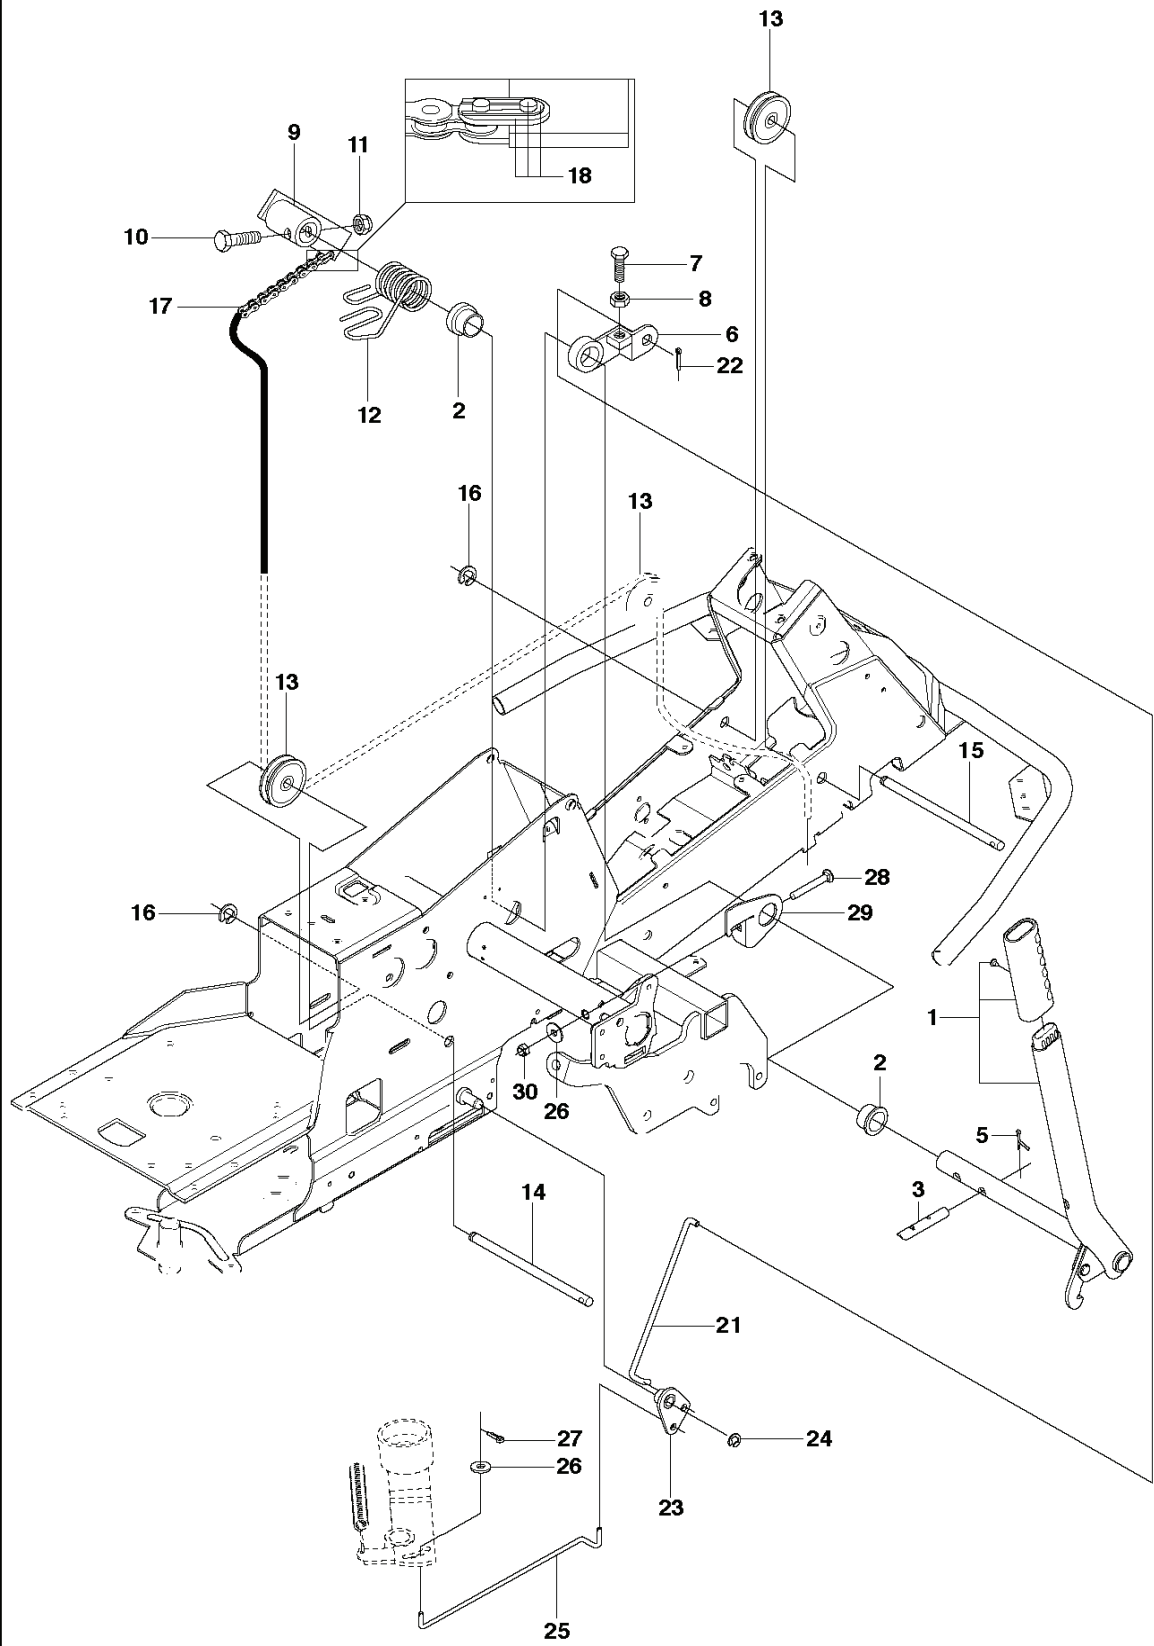

E MOWER LIFT
For 2012 - 2017

REF.	ART. NR	ARTIKELBESKRIVNING	ANMÄRKNING	KIT
1	577966701	LYFTSPAK KPL		1
2	506556501	LAGER		1
3	525406601	PENNOR		1
5	721618301	SPLIT PIN		4
6	506784301	LÄNK KPL		1
7	725249751	SCREW		1
8	731232051	MUTTER (HEXAGON)		1
9	544433601	LYFTARM		1
10	725254251	SKRUV EHHM		1
11	732252201	HEXAGON LÅSMUTTER		1
12	506916801	FJÄDER		1
13	506905601	BRYTHJUL		2
14	506905701	AXEL		1
15	506905702	AXEL		1
16	735311820	SPÄRRYTARE		2
17	506554607	KEDJA		1
18	506554701	LINKAGE		1
21	544456901	KOPPLINGSSTÅNG		1
22	721618301	SPLIT PIN		1
23	544378601	LÄNK		1
24	735311420	SPÄRRYTARE		1
25	544448801	KOPPLINGSSTÅNG		1
26	734116441	BRICKA		1
27	721618301	SPLIT PIN		1
28	535423803	SKRUV RSQM		1
29	577999501	PLÅT		1
30	732211801	LOCK NUT		1