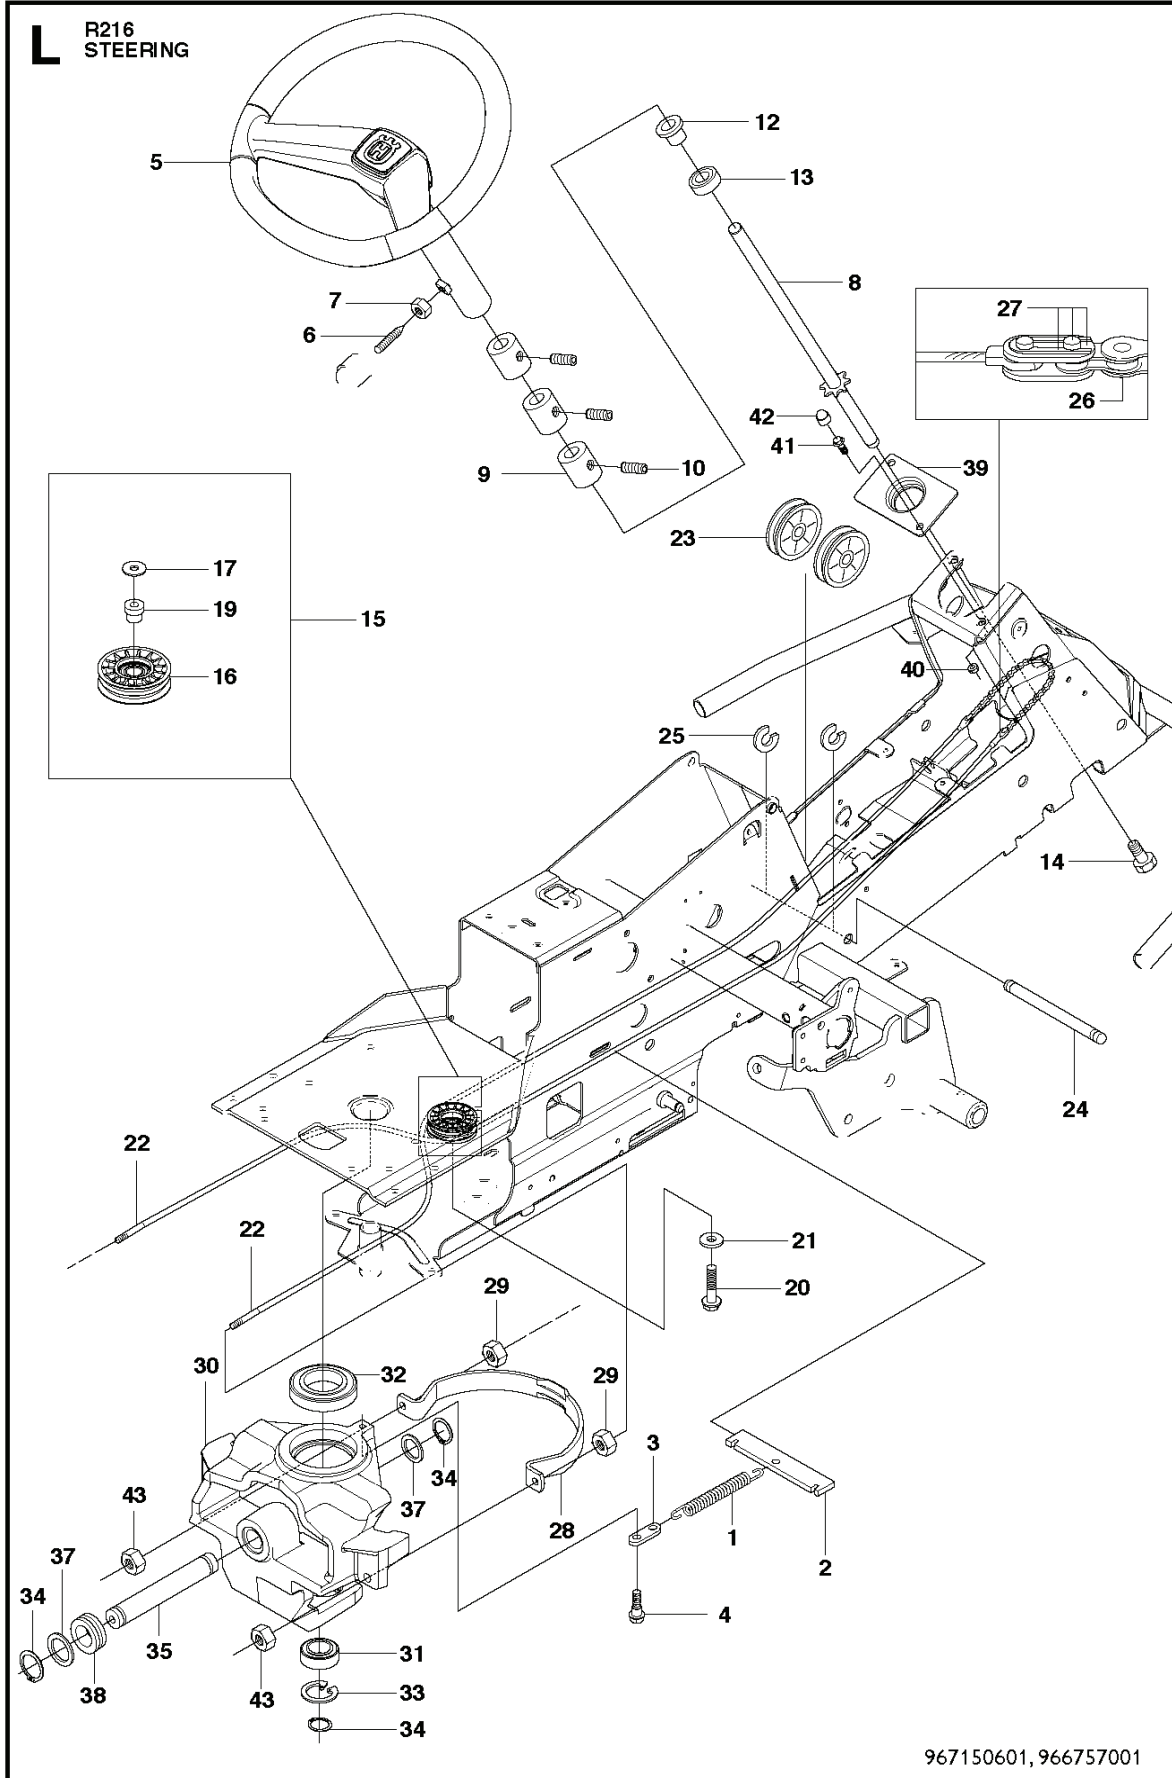

L R216
STEERING

967150601, 966757001

Image name: PC16 544424501-S

REF.	ART. NR	ARTIKELBESKRIVNING	ANMÄRKNING	KIT
1	506671901	FJÄDER		1
2	506576301	FJÄDERFÄSTE		1
3	506670801	LÄNK		1
4	506597401	SKRUV EHHFM		1
5	577960402	RATT		1
6	728745505	SKRUV IHSETM		1
7	731231801	MUTTER (HEXAGON)		1
8	575631901	RATTSTÄNG		1
9	506863401	MEDBRINGARE		3
10	728844305	SKRUV IHSETM		3
12	506887801	DISTANSBRICKA		1
13	738210404	KULLAGER		1
14	506570104	SKRUV EHHFM		1
15	576492501	REMSKIVA		1
16	576269101	REMSKIVA		1
17	735314010	SPÄRRING		1
19	576487301	BUSHING		1
20	506675403	SKRUV EHHFM		1
21	734117441	BRICKA		1
22	577199904	WIRE KPL		2
23	506522401	LINHJUL		2
24	506539404	AXEL		1
25	735311420	SPÄRRYTARE		2
26	506554601	KEDJA		1
27	506554701	LINKAGE		2
28	544427301	WIRESTYRNING		1
29	731232051	MUTTER (HEXAGON)		2
30	577659301	SPINDEL		1
31	738210504	KULLAGER		1
32	738211004	KULLAGER		1
33	735314010	SPÄRRING		1
34	735312600	SPÄRRING		3
35	506985901	PENDELAXEL		1
37	506773401	BRICKA		1
38	740681421	V-RING		1
39	578065201	FÄSTE		1
40	732212051	MUTTER		1
41	506675403	SKRUV EHHFM		1
42	544433201	SKYDDSKÅPA		1
43	732212051	MUTTER		2