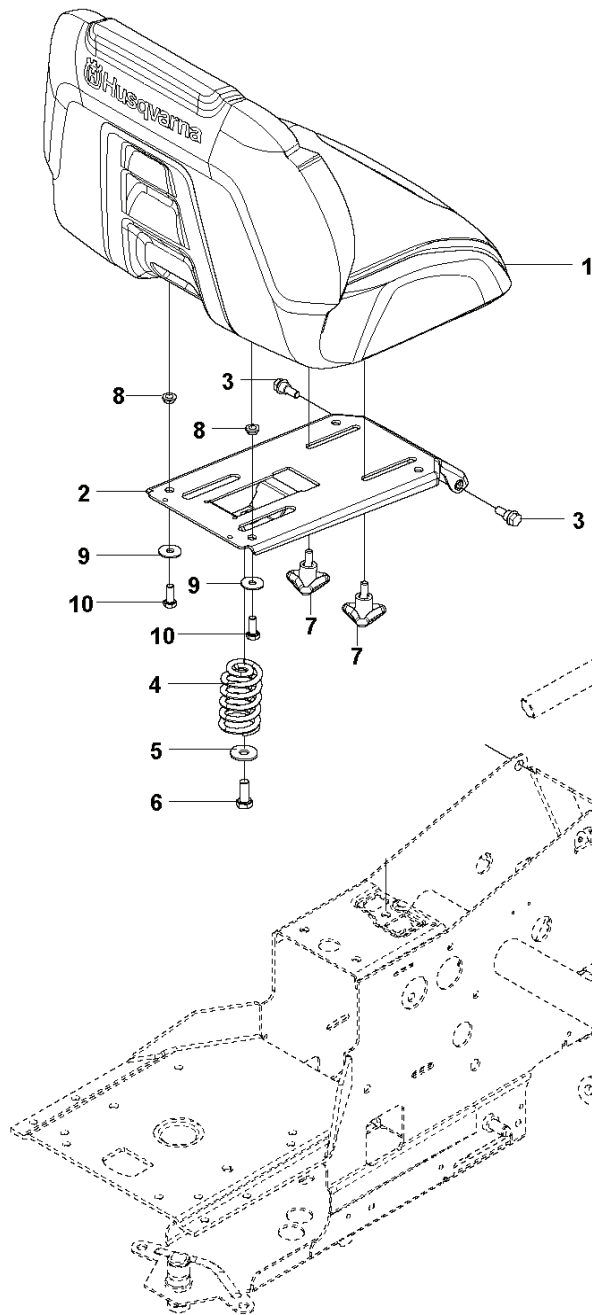

SEAT - 967846702

REF.	ART. NR	ARTIKELBESKRIVNING	ANMÄRKNING	KIT
1	589345701	SÅTE		1
2	501131501	SÅTESFÄSTE KPL		1
3	506597401	SKRUV EHHFM		2
4	506915301	TRYCKFJÄDER		1
5	734117441	BRICKA	For 967291102, 967291101.967150601. 966757001	1
6	725249371	SKRUV EHHM	For 967291102, 967291101.967150601. 966757001	1
7	585065202	KNOPP	For 967291102, 967291101.967150601. 966757001	2
8	506565301	BUSHING	For 967291102, 967291101.967150601. 966757001	2
9	734116441	BRICKA	For 967291102, 967291101.967150601. 966757001	2
10	725245171	SKRUV EHHM	For 967291102, 967291101.967150601. 966757001	2
11	573995003	SÅTESFÄSTE	For 967150601, 966757001	1
12	506565301	BUSHING	For 967291102, 967291101.967150601. 966757001	1
13	734116441	BRICKA	For 967291102, 967291101.967150601. 966757001	1
14	725245171	SKRUV EHHM	For 967291102, 967291101.967150601. 966757001	1
16	734117441	BRICKA	For 967291102, 967291101.967150601. 966757001	1
17	725249371	SKRUV EHHM	For 967291102, 967291101.967150601. 966757001	1
18	585065202	KNOPP	For 967291102, 967291101.967150601. 966757001	1