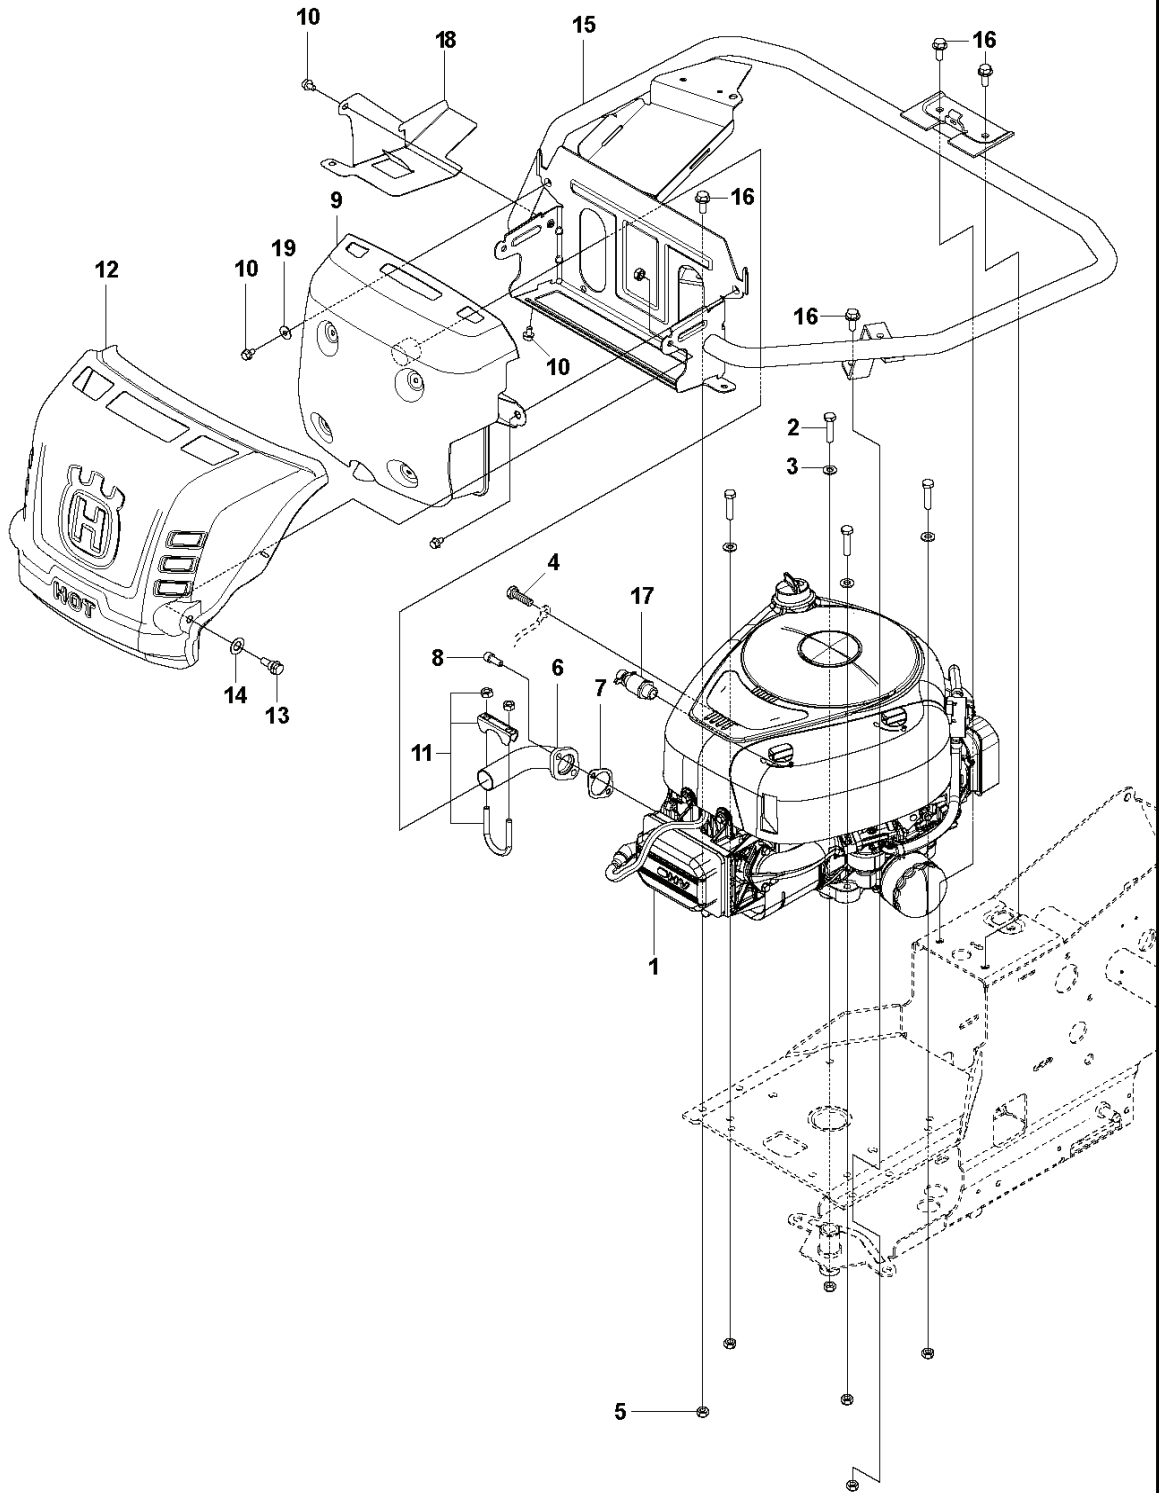

# ADJUSTER HEIGHT

REF.	ART. NR	ARTIKELBESKRIVNING	ANMÄRKNING	KIT
1	578001302	FÄSTE	For 967291102, 967291101,967150601, 966757001	1
1	594701302	FÄSTE	For 967846702	1
2	506570103	SKRUV EHHFM		2
3	577999901	JUSTERSKRUV		1
4	588164101	HANDTAG		1
5	584871302	LAGER		2
6	506908201	HEIGHT ROD	For 967291102, 967291101,967150601, 966757001	1
7	731231801	MUTTER (HEXAGON)		1
8	734117201	BRICKA		1
9	506784601	PENNOR		1
10	732211801	LOCK NUT		1
11	578040701	LÄNK		1
12	506918702	BRICKA	For 967291102, 967291101,967150601, 966757001	1
12	584288604	BRICKA	For 967846702	1
13	506570105	SKRUV EHHFM		1
14	544227001	KOPPLINGSSTÅNG	For 967291102, 967291101,967150601, 966757001	1
15	721618301	SPLIT PIN		2

**CONTROL UNIT**

---

REF.	ART. NR	ARTIKELBESKRIVNING	ANMÄRKNING	KIT
1	578033101	STÖD		1
2	535475212	SKRUV EHHFM		4
3	578023501	GASREGLAGE		1
4	544301701	VAJER		1
5	506889101	KNOPP		1

ENGINE

REF.	ART. NR	ARTIKELBESKRIVNING	ANMÄRKNING	KIT
1	591074801	MOTOR		1
2	725245751	SCREW		4
3	734116401	BRICKA		4
4	506556302	SCREW UNC		1
5	732211801	LOCK NUT		6
6	578054803	AVGASRÖR	For 967291101, 967150601	1
6	578054802	AVGASRÖR	For 966757001	1
7	506914501	PACKNING		1
8	506556301	SCREW UNC		2
9	577813601	LJUDDÄMPARE		1
10	725236461	SKRUV EHHFT		4
11	501152201	CLAMP ASSY		1
12	577818502	VÄRMESKÖLD		1
13	506597401	SKRUV EHHFM		2
14	506839401	FJÄDERBRICKA		2
15	577972601	MOTORBÄGE		1
16	506570104	SKRUV EHHFM		4
17	532428287	PLUGG		1
18	579529301	LUFTKANAL	For 967291101	1
19	734115441	BRICKA	For 967291101, 967150601, 966757001	1