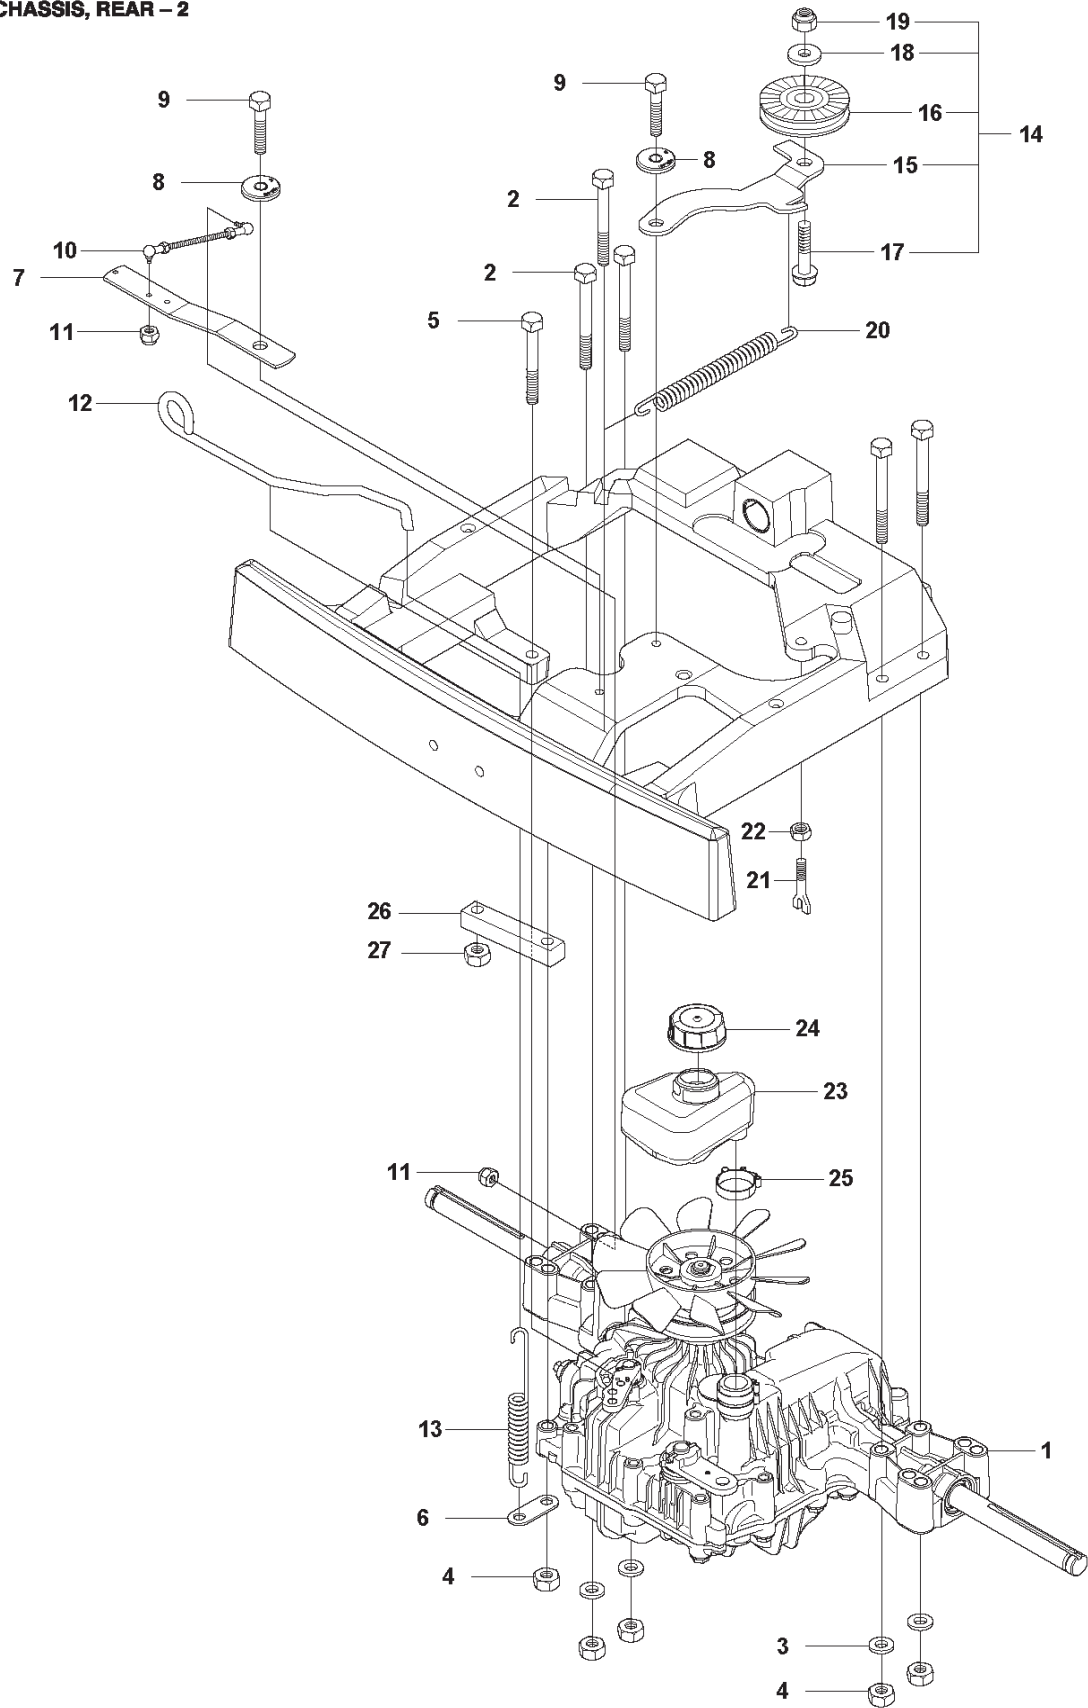

CHASSIS, REAR - 2

REF.	ART. NR	ARTIKELBESKRIVNING	ANMÄRKNING	KIT
1	506986301	TRANSMISSION		1
2	725246751	SKRUV EHHM		5
3	734116401	BRICKA		4
4	731231801	MUTTER (HEXAGON)	For 967291101, 967150601.966757001	5
5	725245951	SKRUV EHHM	For 967291101, 967150601.966757001	1
5	725246251	SKRUV EHHM	For 967846702, 967291102.967291101	1
6	506599301	LÄNK		1
7	579596801	HÄVARM		1
8	506918702	BRICKA	For 967291101, 967150601.966757001	1
8	584288604	BRICKA		2
9	725245171	SKRUV EHHM	For 967291101, 967150601.966757001	2
10	506987501	JUSTERSTÅNG		1
11	732211401	LOCK NUT		2
12	506988201	FRIKOPPLINGSSTÅNG		1
13	506834301	FJÄDER		1
14	506988401	REMSPÄNNARE KPL		1
15	588740401	REMSPÄNNARE		1
16	506946901	REMSKIVA		1
17	725245571	SKRUV EHHM		1
18	734116441	BRICKA		1
19	732211801	LOCK NUT		1
20	506988601	FJÄDER		1
21	506988801	PENDULUM		1
22	731232001	MUTTER (HEXAGON)		1
23	506989001	EXPANSIONSTANK		1
24	506988001	TANKLOCK KPL	For 967291101, 967150601.966757001	1
24	590324701	TANKLOCK KPL	For 967846702, 967291102.967291101	1
25	505131102	SLANGKLÄMMA		1
26	506987201	MOMENTFÄSTE	For 967291101, 967150601.966757001	1
27	731231801	MUTTER (HEXAGON)	For 967291101, 967150601.966757001	1