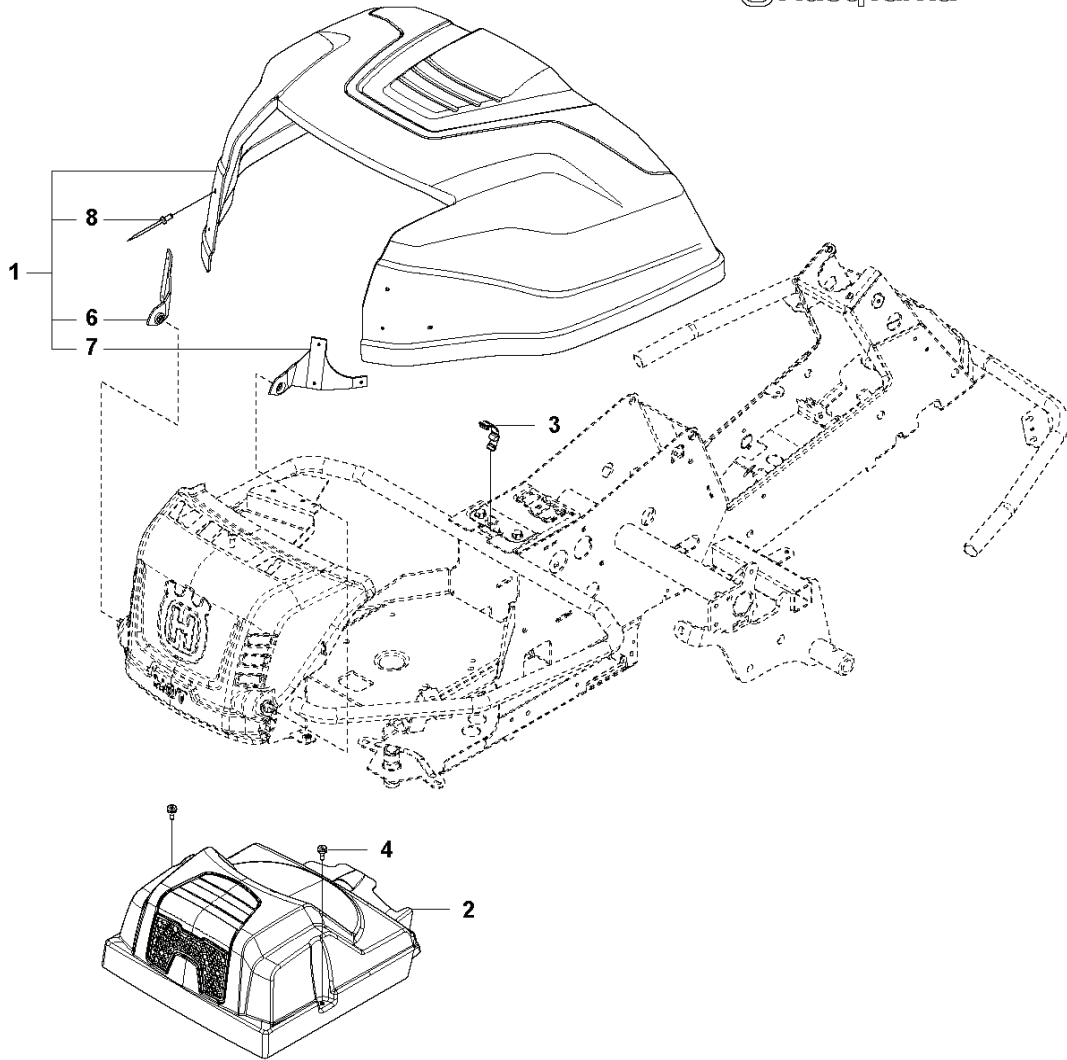

COVER - 1

5
Husqvarna

REF.	ART. NR	ARTIKELBESKRIVNING	ANMÄRKNING	KIT
1	577614901	MOTORKÅPA KPL		1
2	578261304	TRANSMISSIONSKÅPA		1
3	588462803	SNÄPPE	For 967846702	1
3	503894703	SNÄPPE	For 967291102, 967291101, 967150601, 966757001	1
4	574856201	SCREW		2
5	577062001	DEKAL		2
6	578116501	GÅNGJÄRN		1
7	578116502	GÅNGJÄRN		1
8	722795402	NIT		6