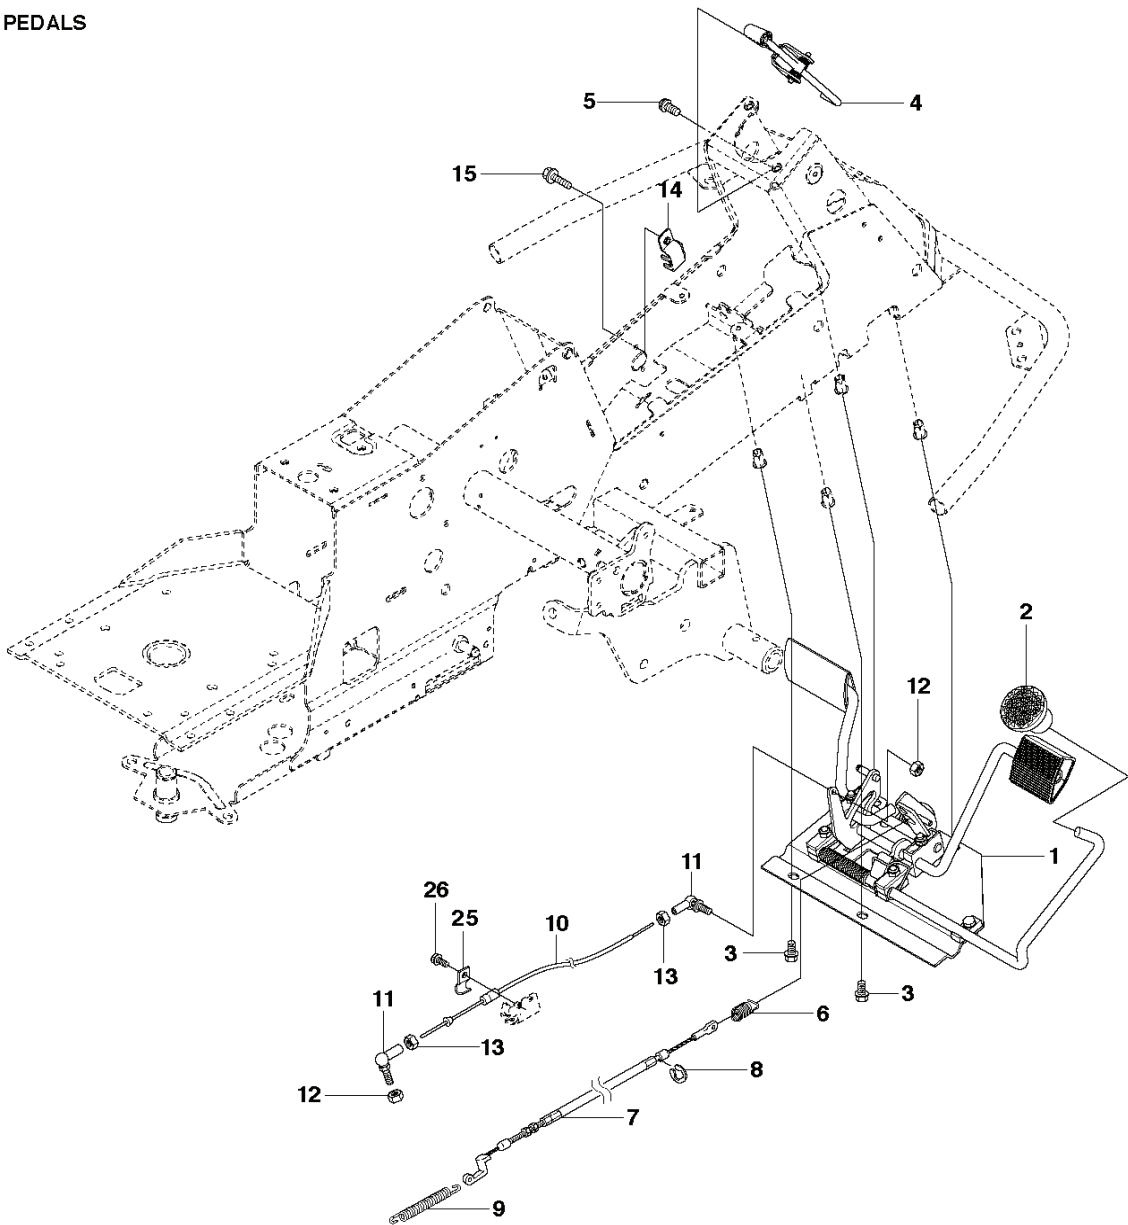

PEDALS

PEDALS