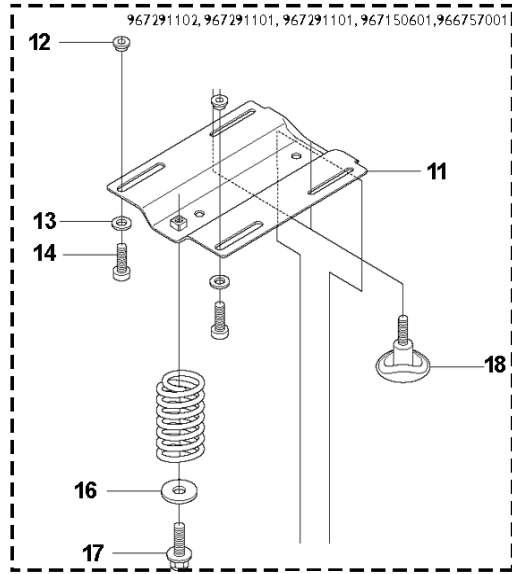

SEAT - 967846702

REF.	ART. NR	ARTIKELBESKRIVNING	ANMÄRKNING	KIT
1	589345701	SÅTE		1
2	501131501	SÅTESFÄSTE KPL		1
3	506597401	SKRUV EHHFM		2
4	506915301	TRYCKFJÄDER		1
5	734117441	BRICKA	For 967291102, 967291101.967150601. 966757001	1
6	725249371	SKRUV EHHM	For 967291102, 967291101.967150601. 966757001	1
7	585065202	KNOPP	For 967291102, 967291101.967150601. 966757001	2
8	506565301	BUSHING	For 967291102, 967291101.967150601. 966757001	2
9	734116441	BRICKA	For 967291102, 967291101.967150601. 966757001	2
10	725245171	SKRUV EHHM	For 967291102, 967291101.967150601. 966757001	2
11	573995003	SÅTESFÄSTE	For 967150601, 966757001	1
12	506565301	BUSHING	For 967291102, 967291101.967150601. 966757001	1
13	734116441	BRICKA	For 967291102, 967291101.967150601. 966757001	1
14	725245171	SKRUV EHHM	For 967291102, 967291101.967150601. 966757001	1
16	734117441	BRICKA	For 967291102, 967291101.967150601. 966757001	1
17	725249371	SKRUV EHHM	For 967291102, 967291101.967150601. 966757001	1
18	585065202	KNOPP	For 967291102, 967291101.967150601. 966757001	1