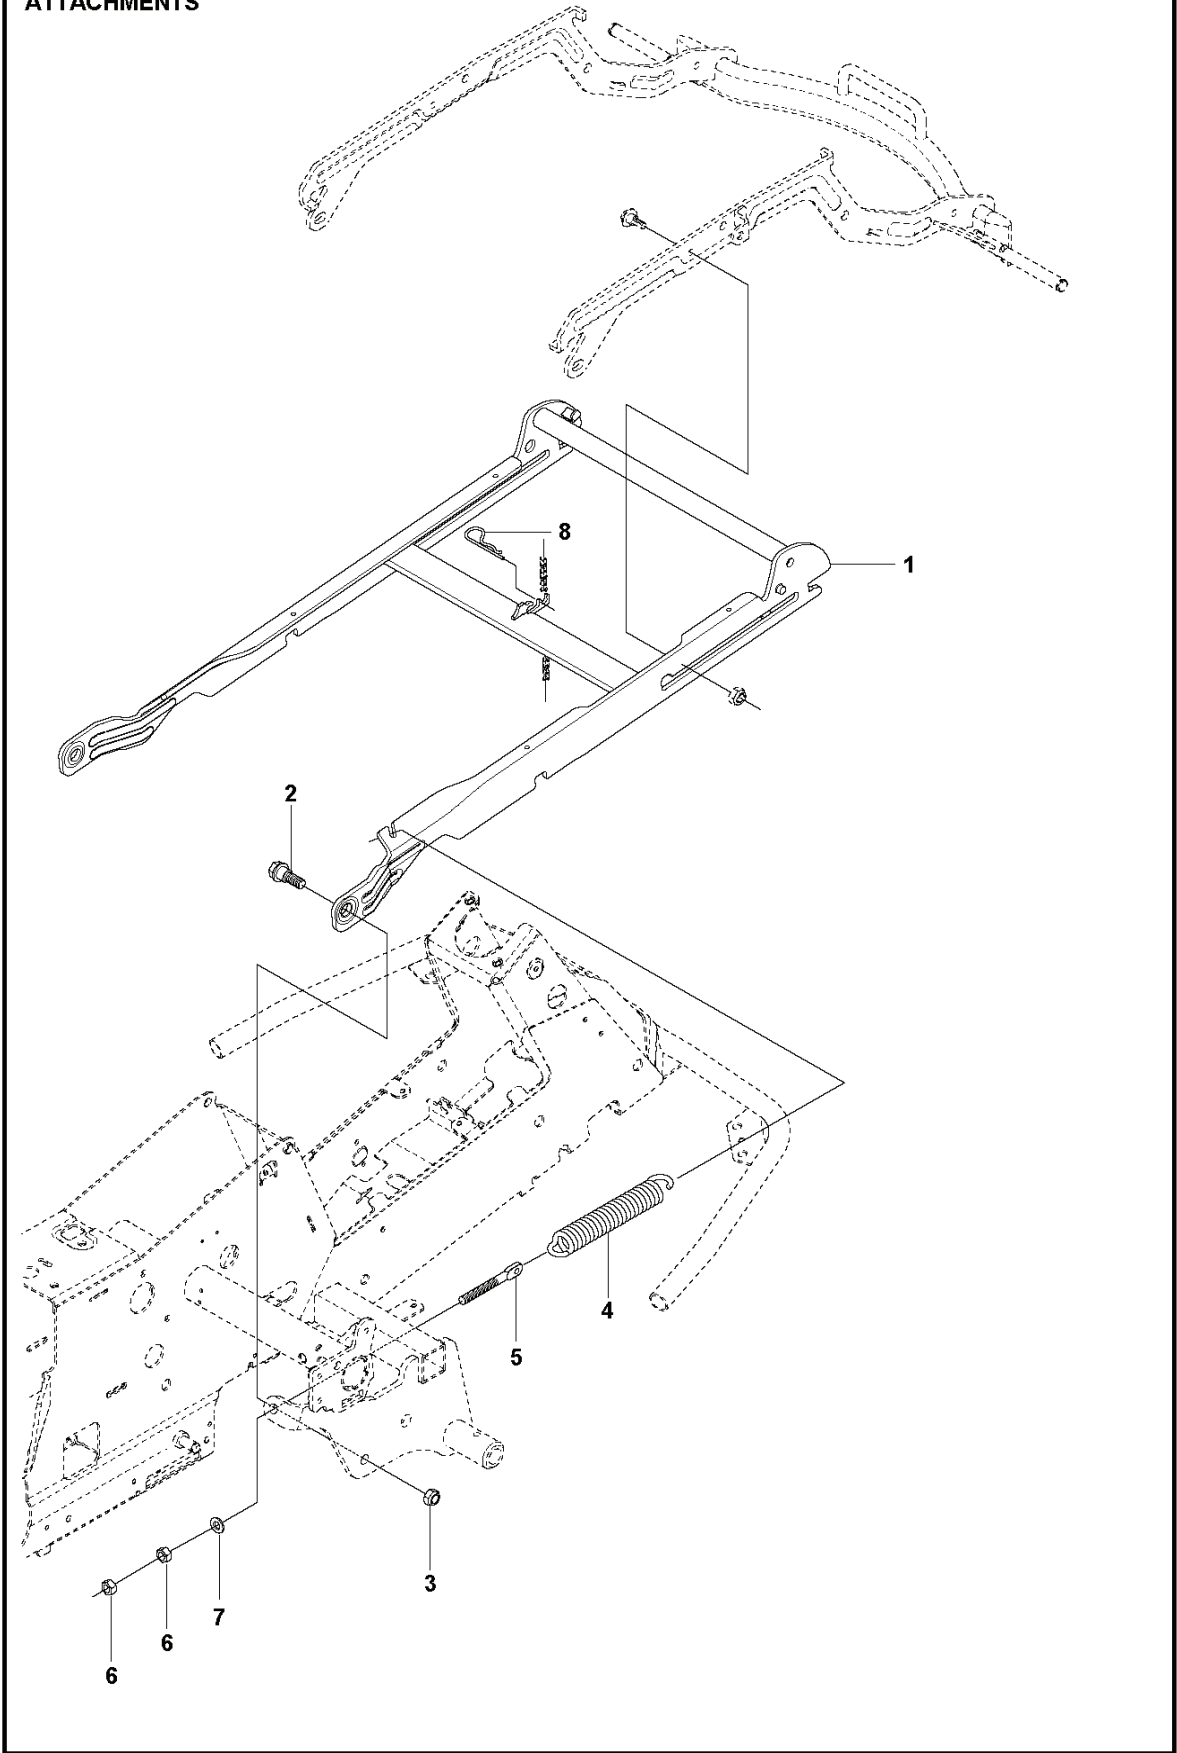

ATTACHMENTS

REF.	ART. NR	ARTIKELBESKRIVNING	ANMÄRKNING	KIT
1	578177401	REDSKAPSRAM		1
2	506895801	COLLAR SCREW		2
3	732252201	HEXAGON LÅSMUTTER		2
4	506837601	FJÄDER		2
5	506837701	RING BOLT		2
6	731232051	MUTTER (HEXAGON)		4
7	734117201	BRICKA		2
8	721680251	SPRING COTTER		1