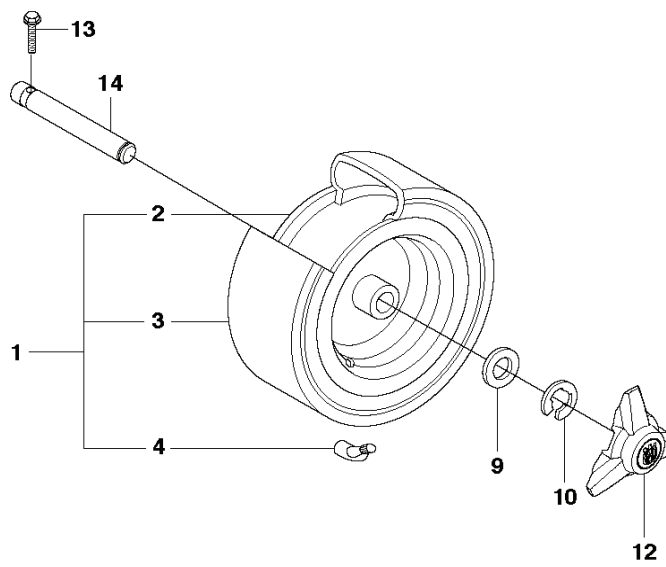

WHEELS & TIRES

REF.	ART. NR	ARTIKELBESKRIVNING	ANMÄRKNING	KIT
1	523012202	HJUL		2
2	523034501	FÄLG		1
3	523034602	DÄCK		1
4	523034701	VENTIL		1
5	523012602	HJUL		2
6	523034801	FÄLG		1
7	506504803	BRICKA		2
8	506596203	DISTANSHYLSA		2
9	506504805	BRICKA		4
10	506899001	SPÄRRYTARE		4
11	544353501	NAVKAPSEL		2
12	544353502	NAVKAPSEL		2
13	725245961	SKRUV EHHFT		2
14	535470801	HJULAXEL		2