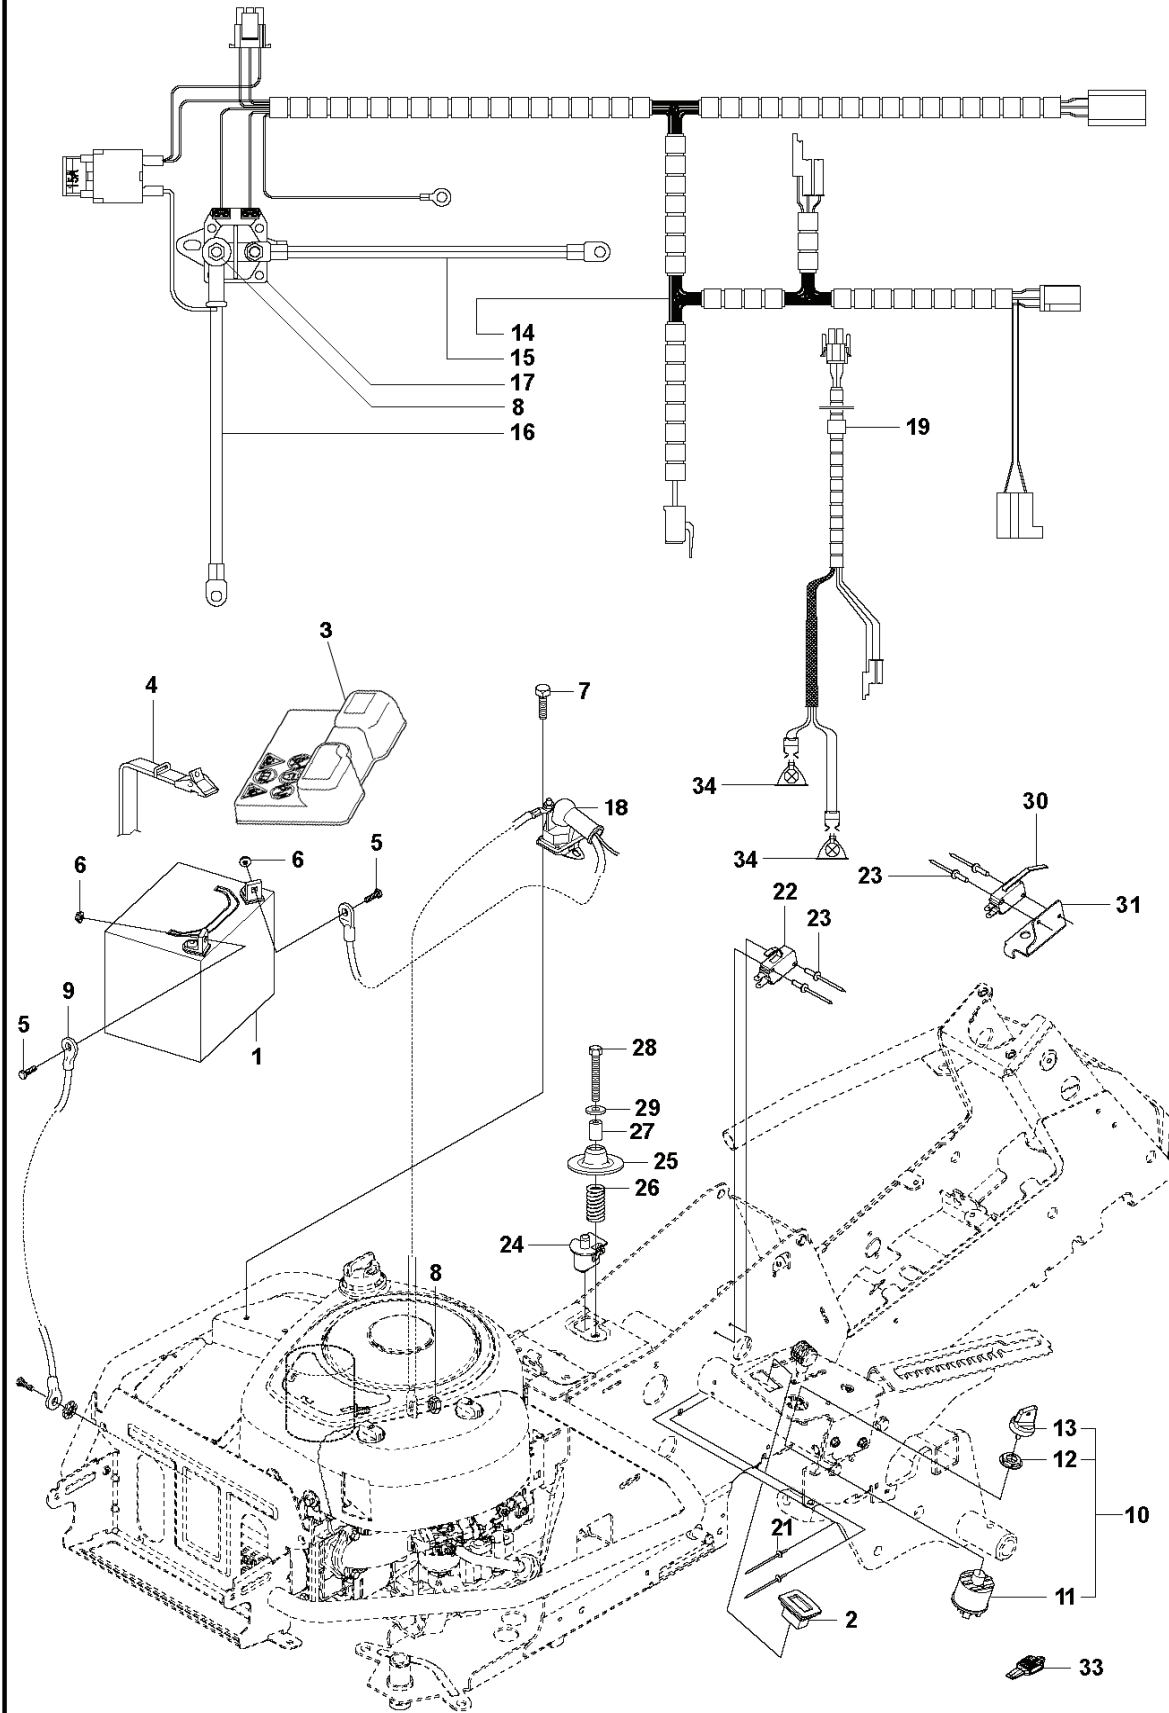

ELECTRICAL

REF.	ART. NR	ARTIKELBESKRIVNING	ANMÄRKNING	KIT
1	577041601	BATTERI		1
2	587764301	TIMMÄTARE		1
3	578200601	KÅPA	For 967291101, 967150601, 966757001	1
4	506836802	REM		1
5	522622101	SKRUV EHHM		2
6	522624301	MUTTER		2
7	725236461	SKRUV EHHFT		1
8	506899801	MUTTER	For 966757001	3
9	576183801	KABEL		1
10	544442101	TÄNDNINGSTRÖMBRYTARE	For 967291102, 967291101, 967150601, 966757001	1
10	579434301	TÄNDNINGSTRÖMBRYTARE	For 967846702	1
11	578261701	TÄNDNINGSTRÖMBRYTARE	For 967846702	1
11	544442201	TÄNDNINGSTRÖMBRYTARE	For 967291102, 967291101, 967150601, 966757001	1
12	544442301	MUTTER		1
13	544442401	TÄNDNINGSNYCKEL		1
14	578338401	KABLAGE		1
15	576183901	KABEL		1
16	586223901	VAJER		1
17	544439801	RELÄ		1
18	506899801	MUTTER	For 966757001	1
19	578328901	KABLAGE		1
21	722783902	BLIND RIVET	For 967291102, 967291101, 967150601, 966757001	1
22	574316101	BRYTARE	For 967846702	1
22	574316001	BRYTARE	For 967291102, 967291101, 967150601, 966757001	1
23	544440701	NIT		4
24	506909601	BRYTARE		1
25	506909701	FJÄDERBRICKA		1
26	544441201	FJÄDER		1
27	506909902	DISTANSRÖR	For 967291102, 967291101, 967150601, 966757001	1
28	725246451	SKRUV EHHM	For 967846702	1
28	725246051	SKRUV EHHM	For 967291102, 967291101, 967150601, 966757001	1
29	734116401	BRICKA		1
30	574316101	BRYTARE	For 967846702	1
31	544415701	FÄSTE		1
33	586379401	HÄVARM		1
34	582214201	LAMPA		2