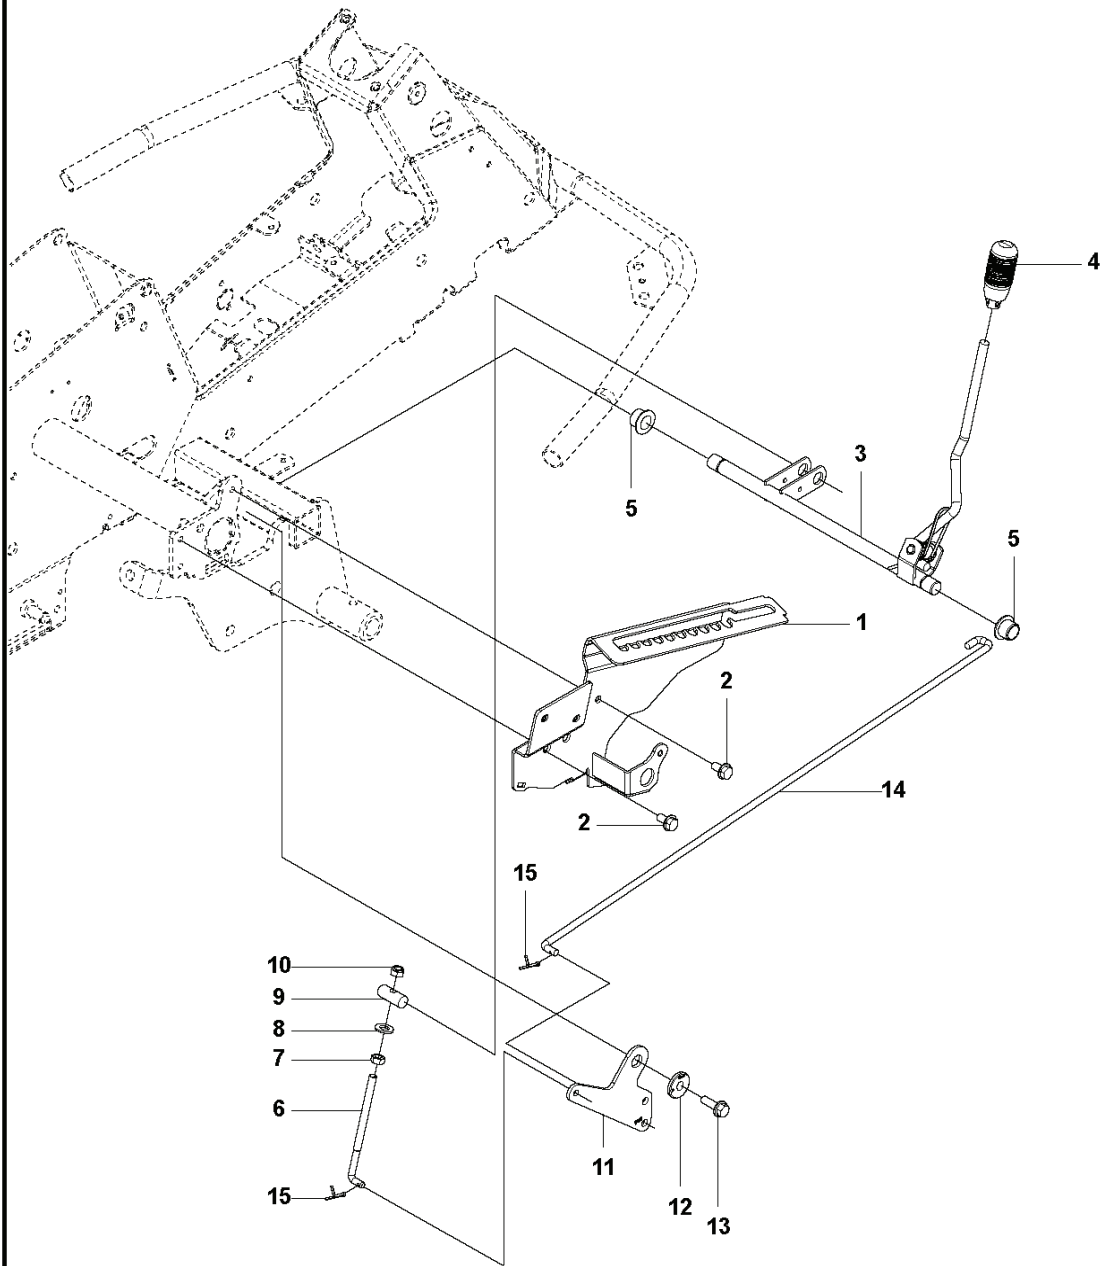

# ADJUSTER HEIGHT

REF.	ART. NR	ARTIKELBESKRIVNING	ANMÄRKNING	KIT
1	578001302	FÄSTE	For 967291102, 967291101,967150601, 966757001	1
1	594701302	FÄSTE	For 967846702	1
2	506570103	SKRUV EHHFM		2
3	577999901	JUSTERSKRUV		1
4	588164101	HANDTAG		1
5	584871302	LAGER		2
6	506908201	HEIGHT ROD	For 967291102, 967291101,967150601, 966757001	1
7	731231801	MUTTER (HEXAGON)		1
8	734117201	BRICKA		1
9	506784601	PENNOR		1
10	732211801	LOCK NUT		1
11	578040701	LÄNK		1
12	506918702	BRICKA	For 967291102, 967291101,967150601, 966757001	1
12	584288604	BRICKA	For 967846702	1
13	506570105	SKRUV EHHFM		1
14	544227001	KOPPLINGSSTÅNG	For 967291102, 967291101,967150601, 966757001	1
15	721618301	SPLIT PIN		2

**CONTROL UNIT**

---

REF.	ART. NR	ARTIKELBESKRIVNING	ANMÄRKNING	KIT
1	578033101	STÖD		1
2	535475212	SKRUV EHHFM		4
3	578023501	GASREGLAGE		1
4	544301701	VAJER		1
5	506889101	KNOPP		1

ENGINE

REF.	ART. NR	ARTIKELBESKRIVNING	ANMÄRKNING	KIT
1	591074801	MOTOR		1
2	725245751	SCREW		4
3	734116401	BRICKA		4
4	506556302	SCREW UNC		1
5	732211801	LOCK NUT		6
6	578054803	AVGASRÖR	For 967291101, 967150601	1
6	578054802	AVGASRÖR	For 966757001	1
7	506914501	PACKNING		1
8	506556301	SCREW UNC		2
9	577813601	LJUDDÄMPARE		1
10	725236461	SKRUV EHHFT		4
11	501152201	CLAMP ASSY		1
12	577818502	VÄRMESKÖLD		1
13	506597401	SKRUV EHHFM		2
14	506839401	FJÄDERBRICKA		2
15	577972601	MOTORBÄGE		1
16	506570104	SKRUV EHHFM		4
17	532428287	PLUGG		1
18	579529301	LUFTKANAL	For 967291101	1
19	734115441	BRICKA	For 967291101, 967150601, 966757001	1