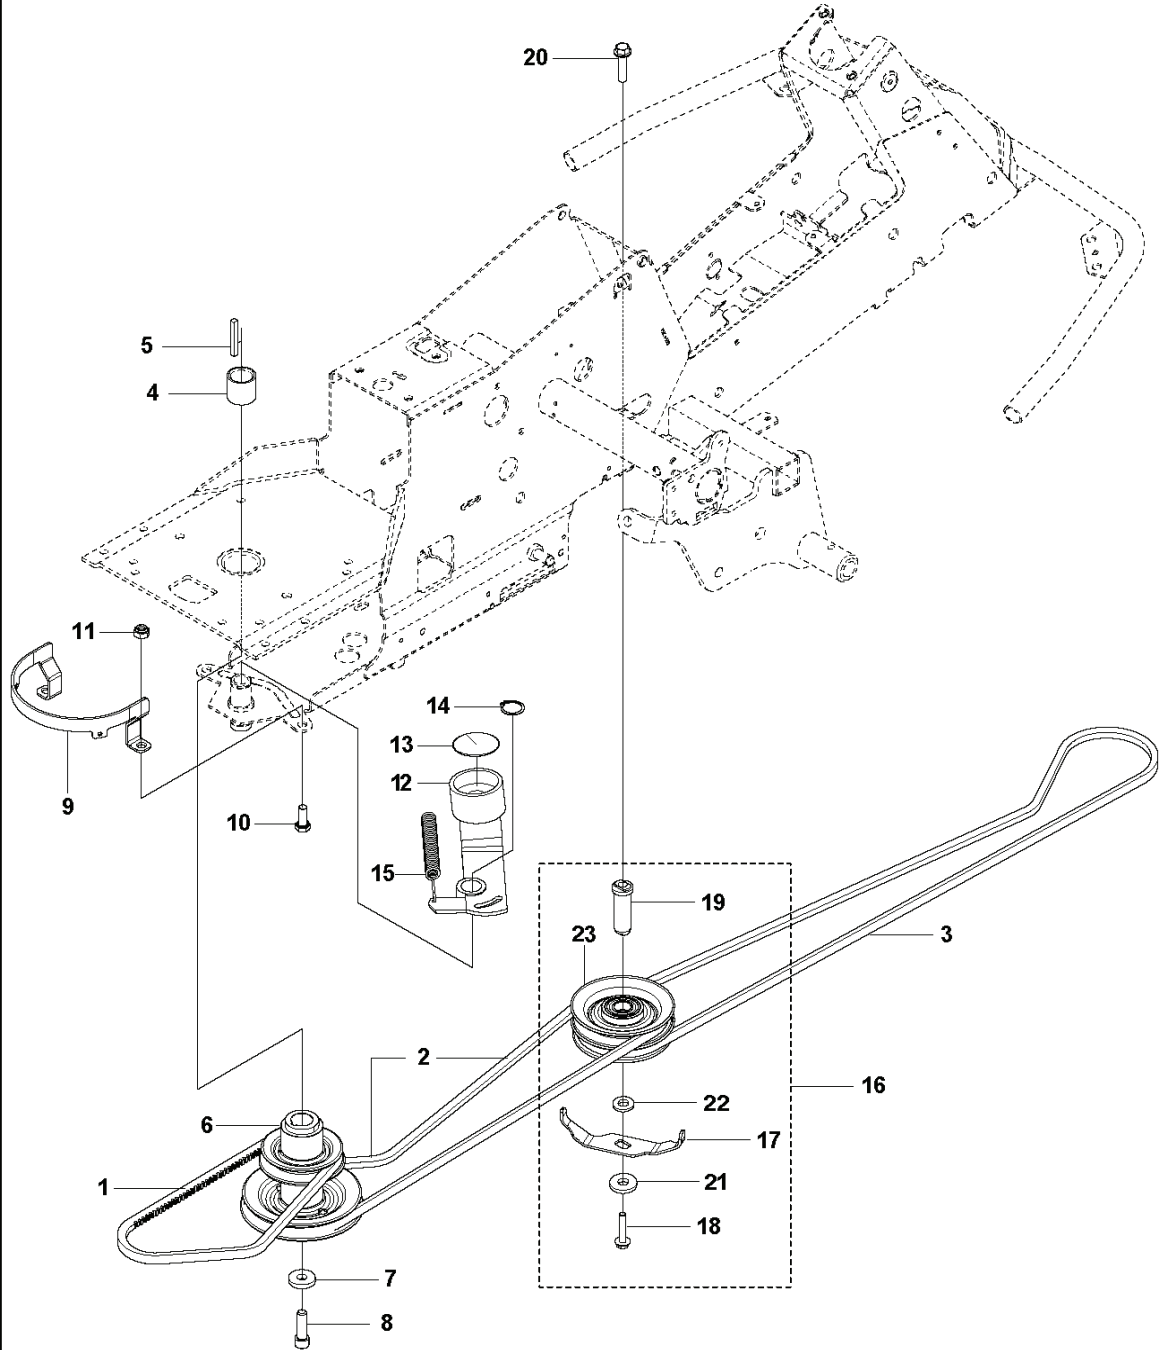

TRANSMISSION

REF.	ART. NR	ARTIKELBESKRIVNING	ANMÄRKNING	KIT
1	589531201	REM		1
2	589530401	REM		1
3	589530001	REM	For 967291102, 967291101.967150601. 966757001	1
3	594977801	REM	For 967846702	1
4	506509201	DISTANSHYLSA		1
5	506555901	KIL		1
6	535482401	REMSKIVA		1
7	506597501	BRICKA	For 967150601, 966757001	1
8	506556002	SCREW UNC		1
9	506664501	REMSTYRARE	For 967291102, 967291101.967150601. 966757001	1
9	587425201	REMSTYRARE	For 967846702	1
10	725249371	SKRUV EHHM		2
11	732212051	MUTTER		2
12	535484401	REMSPÄNNARE KPL		1
13	535485001	TÄTNING		1
14	735312600	SPÄRRING		1
15	506665601	FJÄDER		1
16	581916301	REMSKIVA		1
17	544405301	REMSTYRARE		1
18	586320401	SCREW		1
19	581916401	AXEL		1
20	506675402	SKRUV EHHFM	For 967846702, 967291102.967291101	1
20	506570105	SKRUV EHHFM	For 967150601, 966757001	1
21	506775701	BRICKA	For 967150601, 966757001	1
22	506597501	BRICKA	For 967150601, 966757001	1
23	535482201	REMSKIVA		1