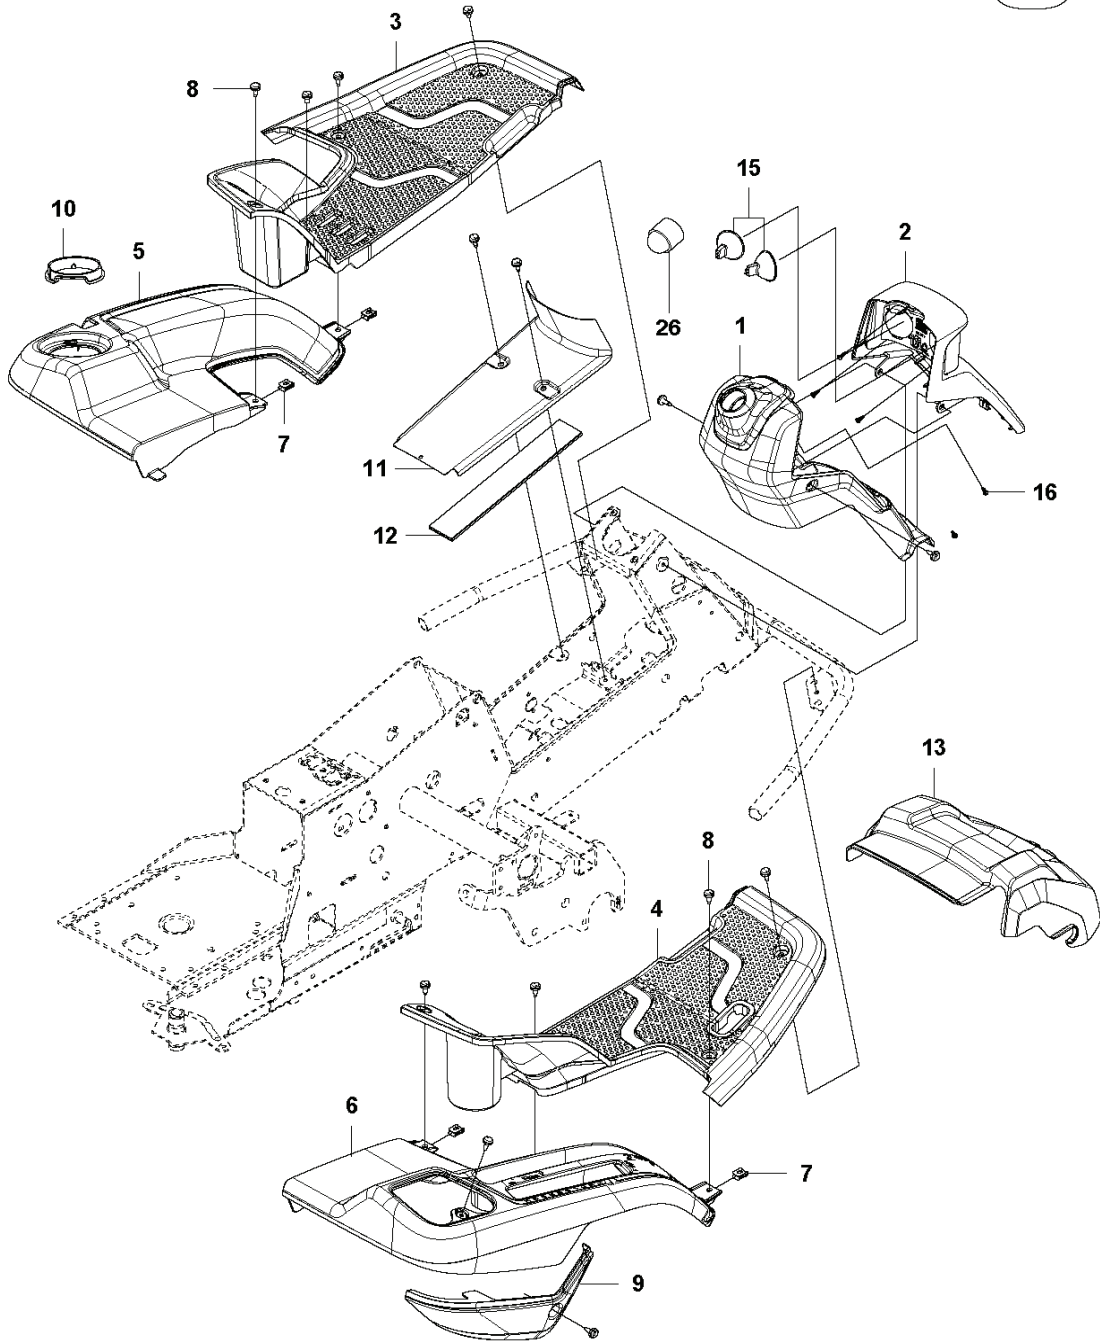

COVER - 2

REF.	ART. NR	ARTIKELBESKRIVNING	ANMÄRKNING	KIT
1	577704101	KÅPA		1
2	590964201	KÅPA		1
3	577729301	KÅPA		1
4	577729401	KÅPA		1
5	577729501	STÅNKSÅRM		1
6	577729601	STÅNKSÅRM		1
7	535429101	SPRING NUT		4
8	544400501	SCREW		14
9	577737501	REGLAGEKÅPA		1
10	577764501	LOCK NUT		1
11	544239201	KÅPA		1
12	584260101	MATTA		1
13	578776301	AGGREGATKÅPA		1
14	576973401	DEKAL		1
15	582214201	LAMPA		2
16	504610901	SKRUV ITXPANT		5
26	544433201	SKYDDSKÅPA	For 967291102, 967291101, 967150601, 966757001	1