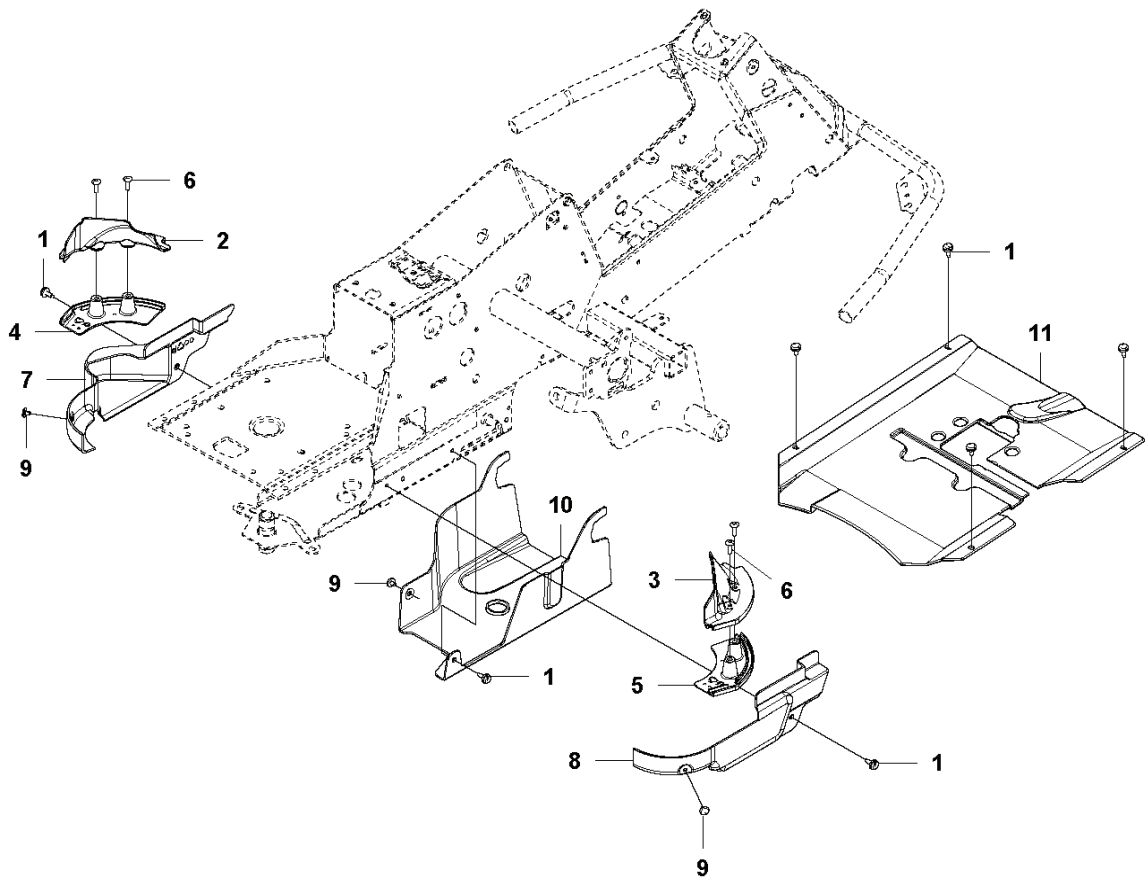

COVER - 3

REF.	ART. NR	ARTIKELBESKRIVNING	ANMÄRKNING	KIT
1	725236461	SKRUV EHHFT	For 967291102. 967291101.967150601. 966757001	1
1	544400501	SCREW		7
2	510222501	REMKÅPA		1
3	510222502	REMKÅPA		1
4	510222701	REMKÅPA		1
5	510222702	REMKÅPA		1
6	725236861	SKRUV EHHFT	For 967291102. 967291101.967150601. 966757001	1
6	535425802	SKRUV IHPANM		4
7	510222303	REMKÅPA		1
8	510222401	REMKÅPA		1
9	522557301	SCREW		3
10	510442001	REMKÅPA		1
11	510436203	REMKÅPA		1