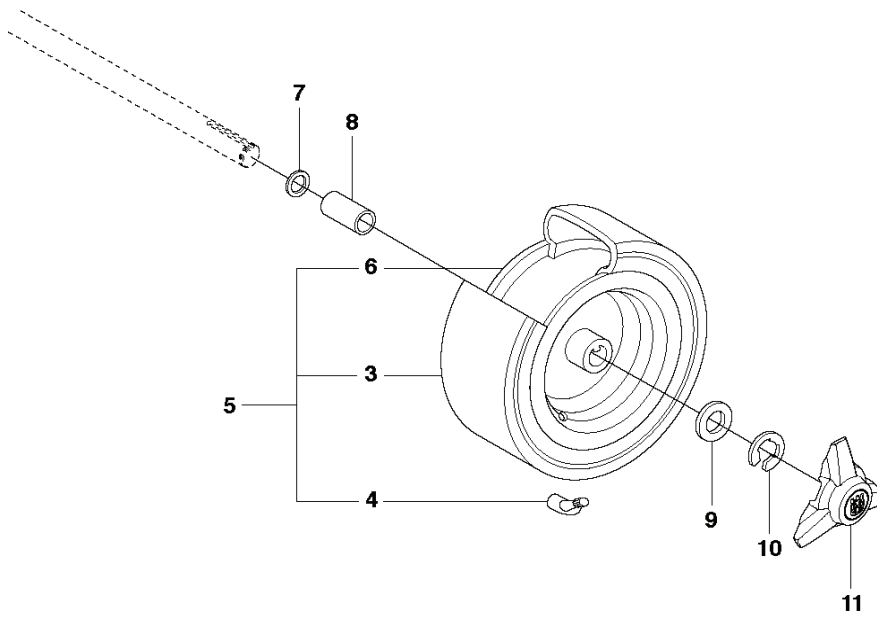

WHEELS & TIRES

REF.	ART. NR	ARTIKELBESKRIVNING	ANMÄRKNING	KIT
1	523012202	HJUL		2
2	523034501	FÄLG		1
3	523034602	DÄCK		1
4	523034701	VENTIL		1
5	523012602	HJUL		2
6	523034801	FÄLG		1
7	506504803	BRICKA		2
8	506596203	DISTANSHYLSA		2
9	506504805	BRICKA		4
10	506899001	SPÄRRYTARE		4
11	544353501	NAVKAPSEL		2
12	544353502	NAVKAPSEL		2
13	725245961	SKRUV EHHFT		2
14	535470801	HJULAXEL		2