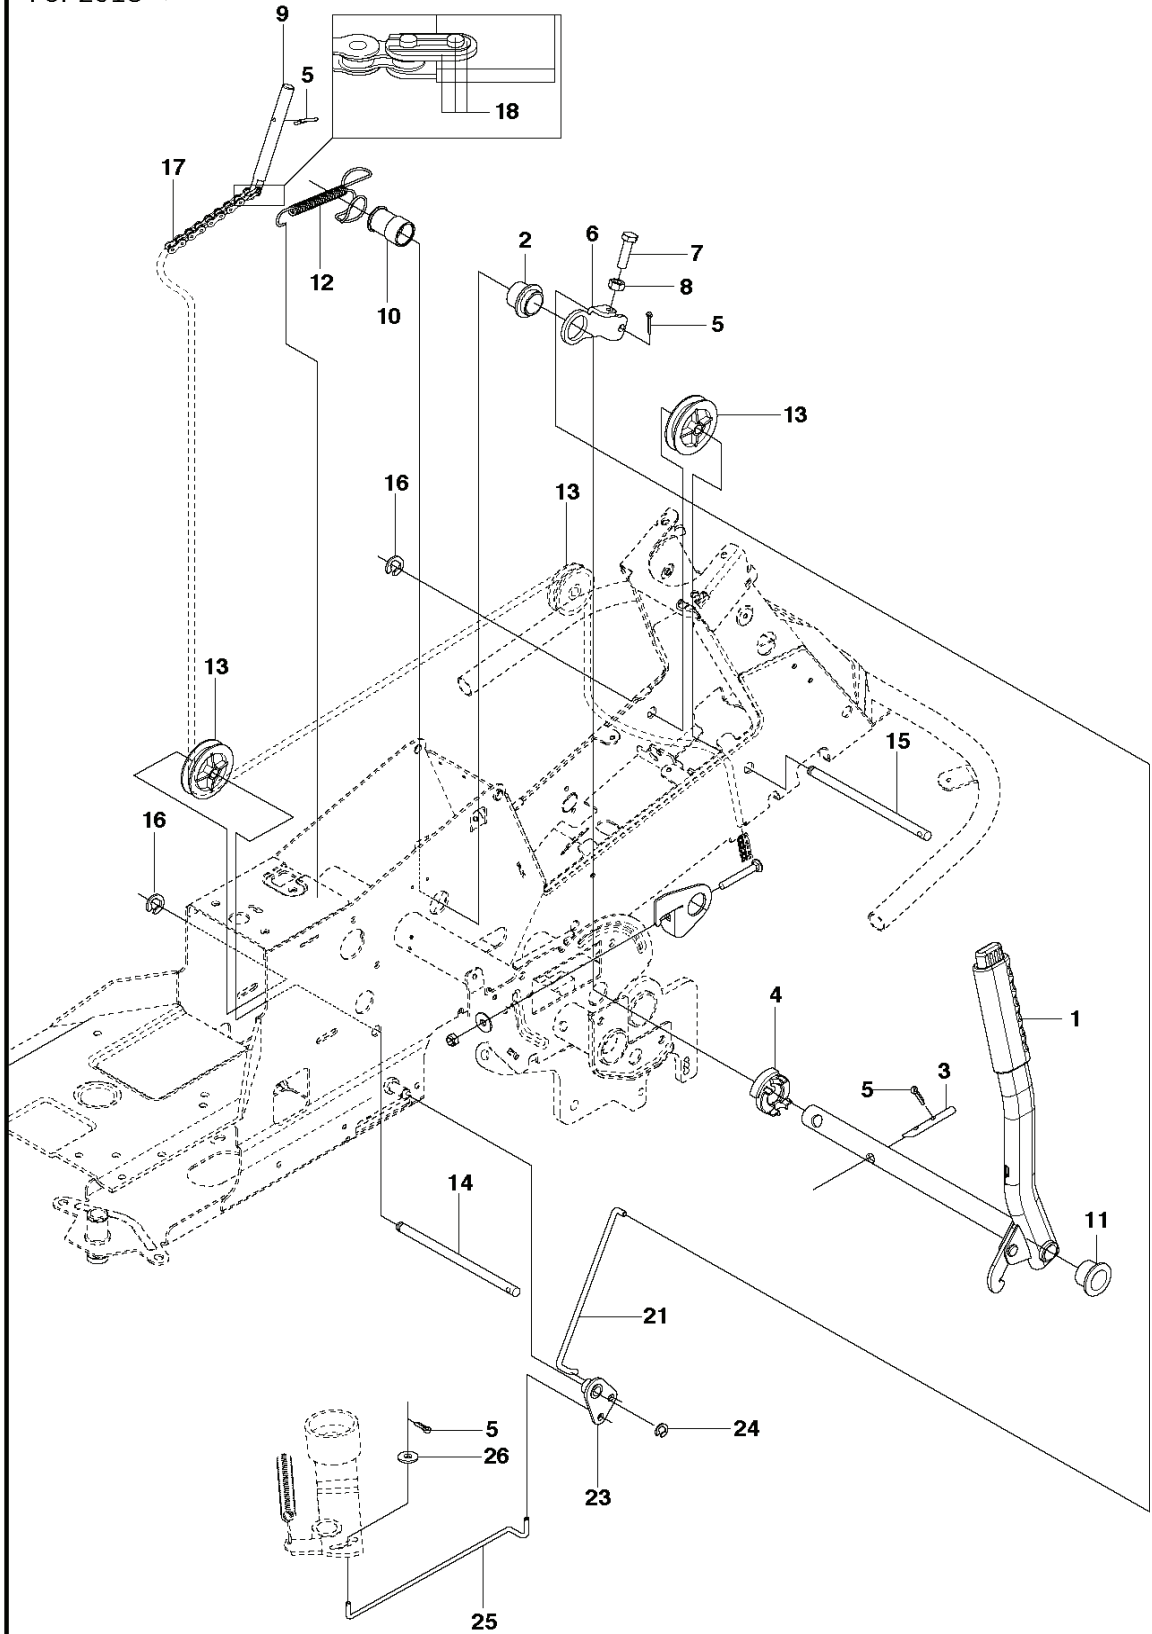

MOWER LIFT
For 2018 ->

REF.	ART. NR	ARTIKELBESKRIVNING	ANMÄRKNING	KIT
1	590880601	LYFTSPAK KPL		1
2	588926901	LAGER		1
3	525406601	PENNOR		1
4	588927101	MOTHÄLL		1
5	721618301	SPLIT PIN		4
6	588927001	LYFTARM		1
7	725249751	SCREW		1
8	731232001	MUTTER (HEXAGON)		1
9	588927401	STÅNG		1
10	588927301	MOTHÄLL		1
11	584871301	LAGER		1
12	588927501	FJÄDER		1
13	506905601	BRYTHJUL		2
14	582871901	AXEL		1
15	582871902	AXEL		1
16	735311820	SPÄRRYTTARE		2
17	506554609	KEDJA		1
18	506554701	LINKAGE		1
21	544456901	KOPPLINGSSTÅNG		1
23	544378601	LÄNK		1
24	735311420	SPÄRRYTTARE		1
25	544448801	KOPPLINGSSTÅNG		1
26	734116441	BRICKA		1