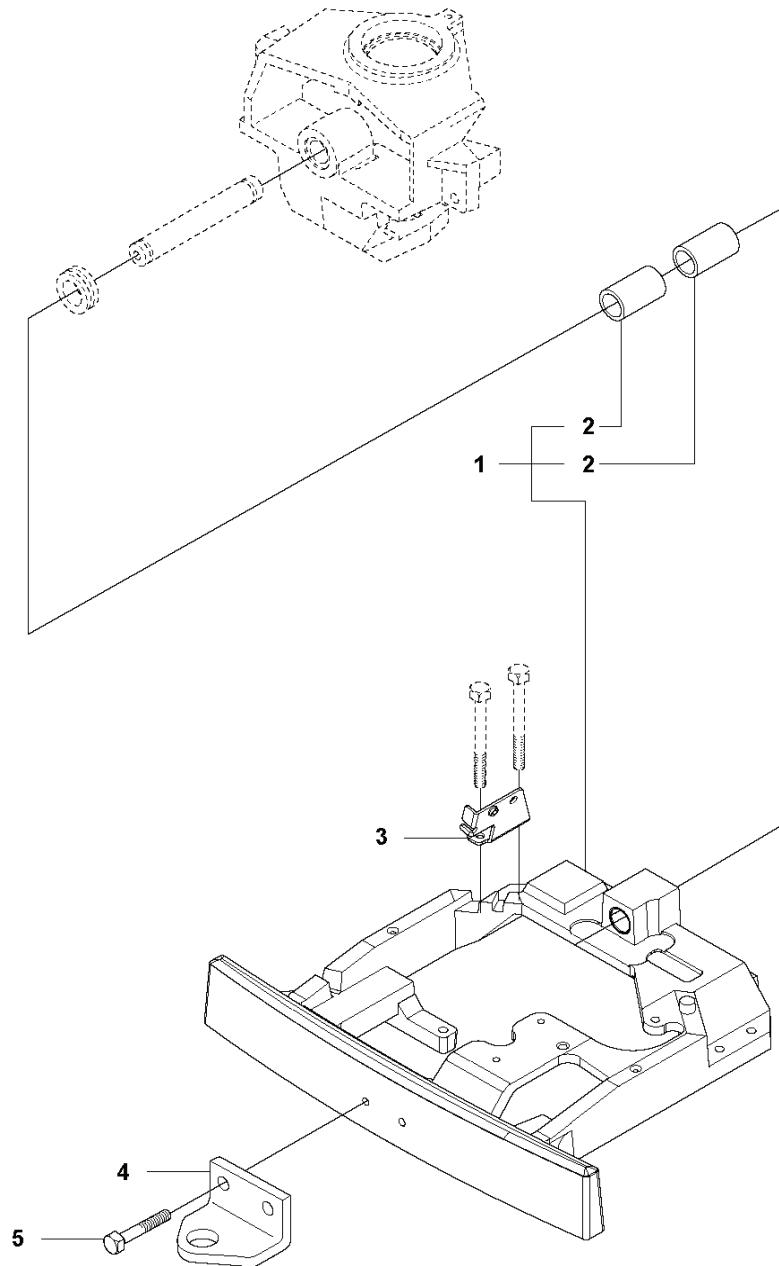

CHASSIS, REAR - 1

REF.	ART. NR	ARTIKELBESKRIVNING	ANMÄRKNING	KIT
1	582244601	FÄSTE		1
2	506986102	GLIDLAGER		2
3	506987701	FÄSTE		1
4	506889901	HÅKE		1
5	725249371	SKRUV EHHM		2