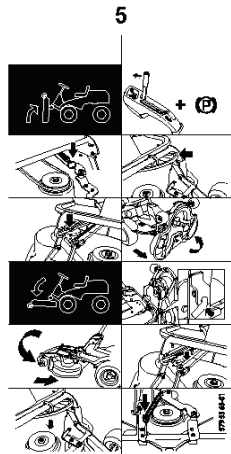

DECALS

REF.	ART. NR	ARTIKELBESKRIVNING	ANMÄRKNING	KIT
1	578364502	DEKAL		2
2	578392510	DEKAL		1
3	544211401	DEKAL		2
4	582570001	DEKAL		1
5	579556501	DEKAL		1
7	577062001	DEKAL		2
8	576973401	DEKAL		1