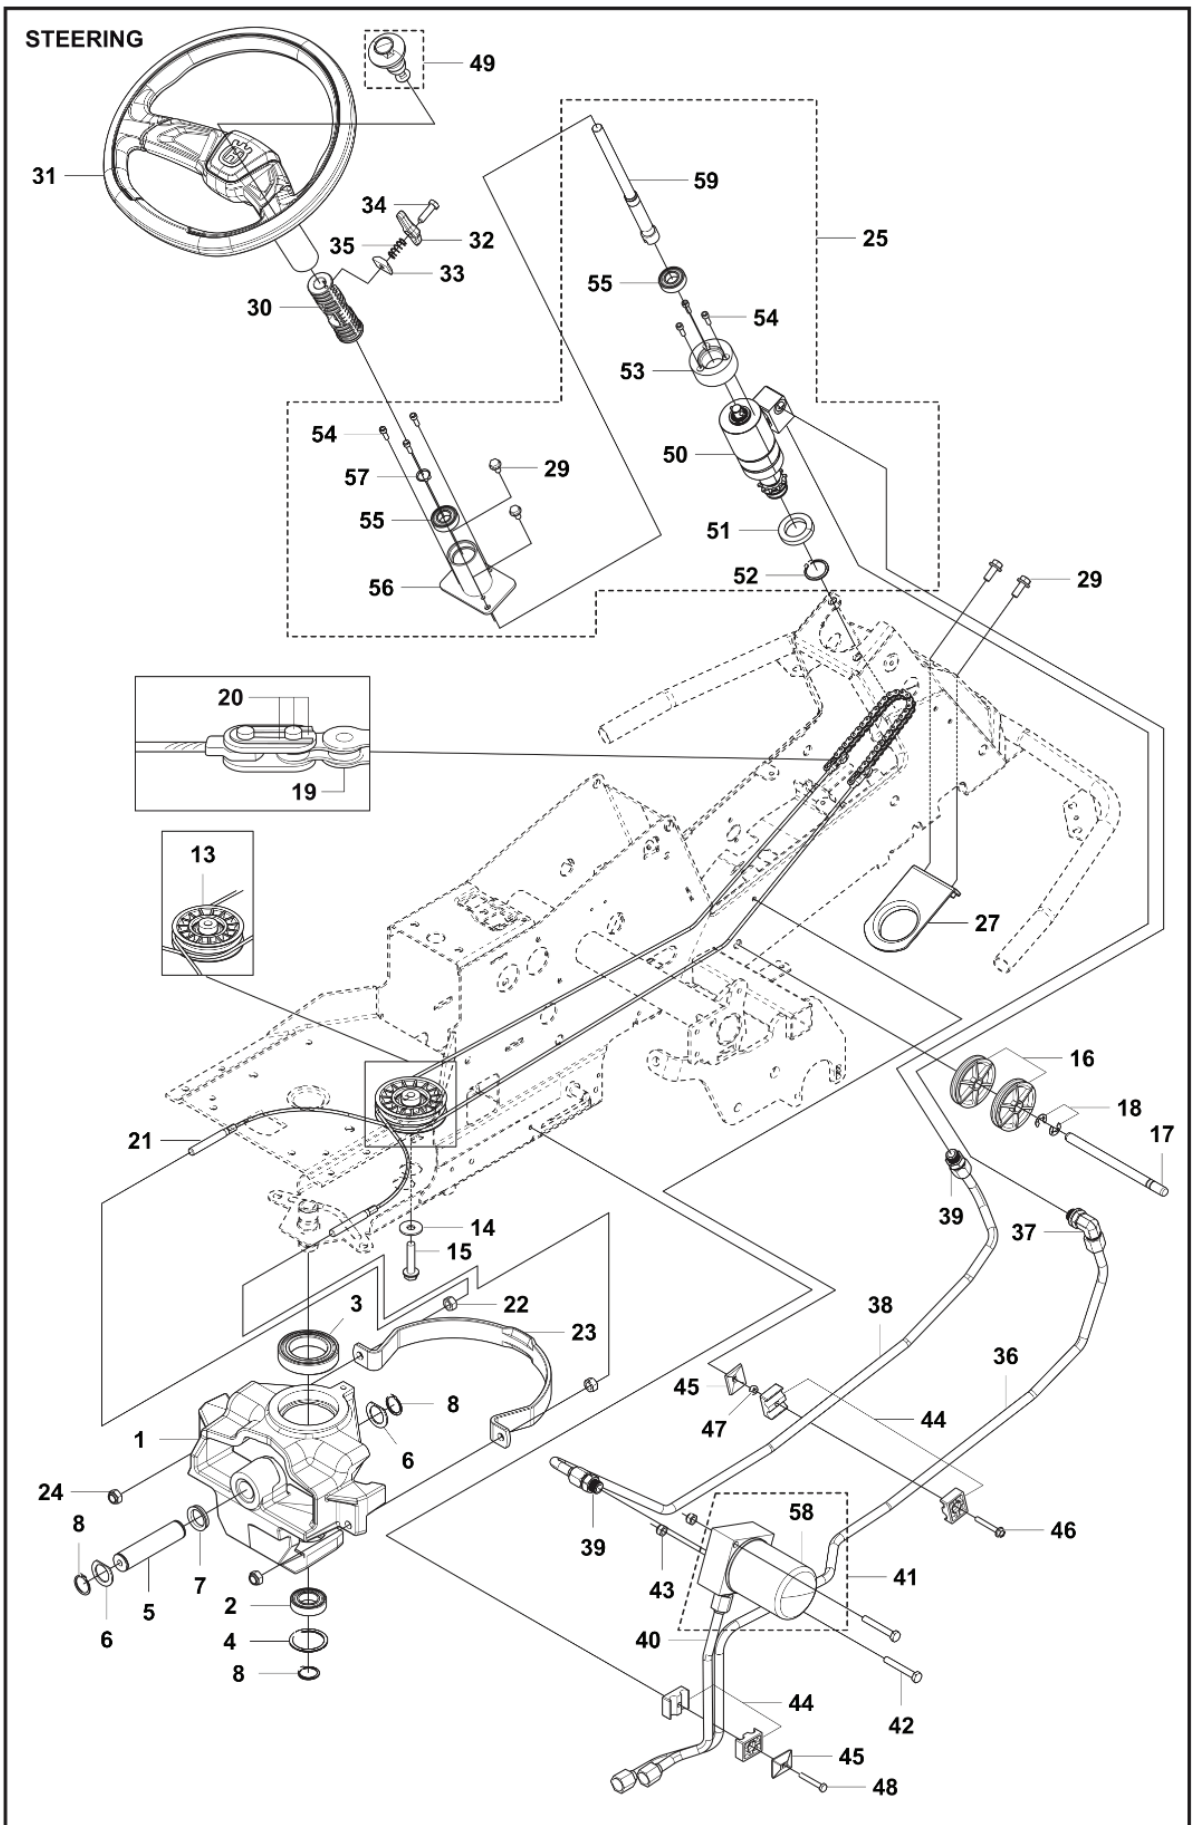

STEERING

REF.	ART. NR	ARTIKELBESKRIVNING	ANMÄRKNING	KIT
1	577659301	SPINDEL		1
2	738210504	KULLAGER		1
3	738211004	KULLAGER		1
4	735314010	SPÄRRING		1
5	506985901	PENDELAXEL		1
6	506773401	BRICKA		2
7	740681421	V-RING		1
8	735312600	SPÄRRING		3
13	576492501	REMSKIVA		1
14	734117441	BRICKA		1
15	506675403	SKRUV EHHFM		1
16	506522401	LINHJUL		2
17	506539404	AXEL		1
18	735311420	SPÄRRYTARE		2
19	506554610	KEDJA		1
20	506554701	LINKAGE		2
21	501604804	KABLAGE KPL		2
22	731232001	MUTTER (HEXAGON)		2
23	544427301	WIRESTYRNING		1
24	732212051	MUTTER		2
25	578370602	SERVOSTYRNING		1
27	578126701	FÄSTE		1
29	506570104	SKRUV EHHFM		4
30	587080901	MEDBRINGARE		1
31	593166103	RATT		1
32	593149501	HANDTAG		1
33	593605201	FIXERPLATTA		1
34	593149401	TAPP		1
35	593868801	FJÄDER		1
36	502854401	HYDRAULRÖR		1
37	535437301	RÖRKOPPLING		1
38	575959601	HYDRAULRÖR		1
39	535426801	RÖRKOPPLING		3
40	502854601	HYDRAULRÖR		1
41	580653301	FILTERKRÖPP		1
42	725246251	SKRUV EHHM		2
43	732211801	LOCK NUT		2
44	544373303	RÖRHÅLLARE		2
45	535438501	TÄCKBRICKA		2
46	535475245	SKRUV EHHFM		1
47	732211601	LOCK NUT		1
48	725237861	SKRUV EHHFT		1
49	593676701	KNOB ASSY		1
50	535457103	STYRSERVO		1
51	535427801	KULLAGER		1
52	735313300	SPÄRRING		1
53	578150501	LAGERHUS		1
54	725537001	SKRUV IHSCM		6
55	738210404	KULLAGER		1
56	578150901	LAGERSTÖD		1
57	735312200	SPÄRRING		1
58	575645401	OIL FILTER		1
59	593970301	RATTSTÅNG		1