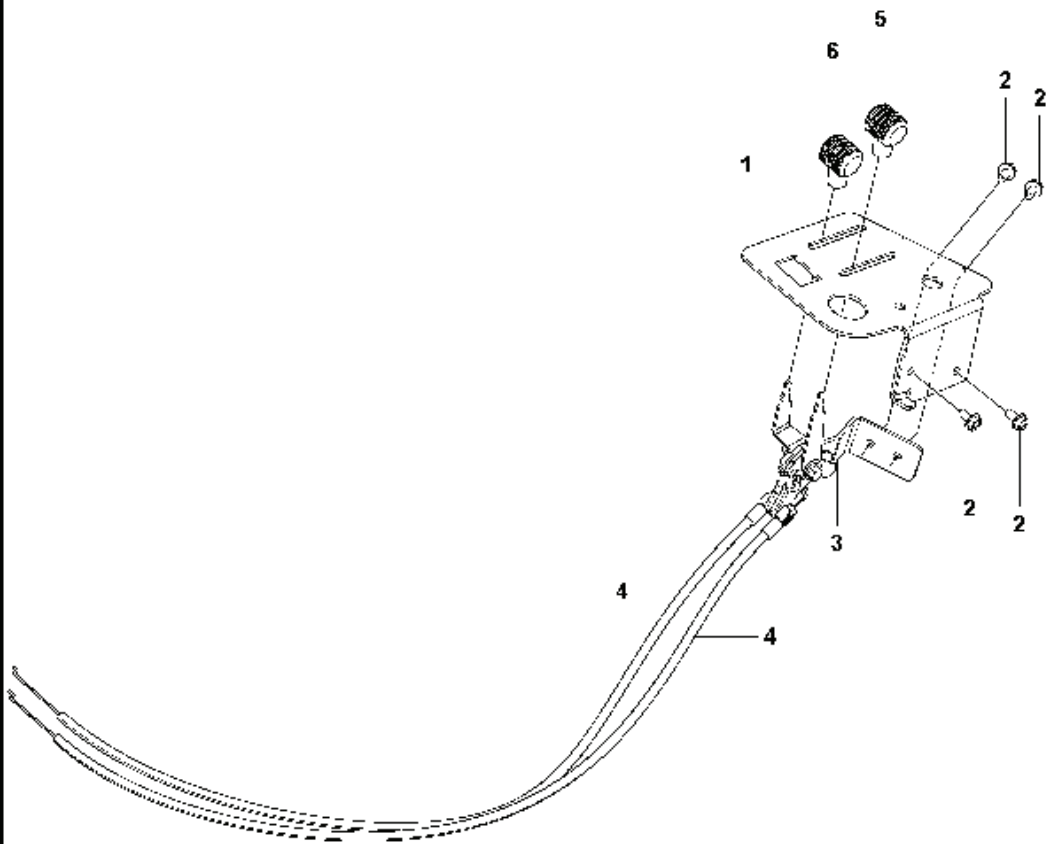

CONTROL UNIT

REF.	ART. NR	ARTIKELBESKRIVNING	ANMÄRKNING	KIT
1	578033102	STÖD		1
2	535475212	SKRUV EHHFM		4
3	578023401	GASREGLAGE		1
4	544301706	VAJER		2
5	506889101	KNOPP		1
6	506889102	KNOPP		1