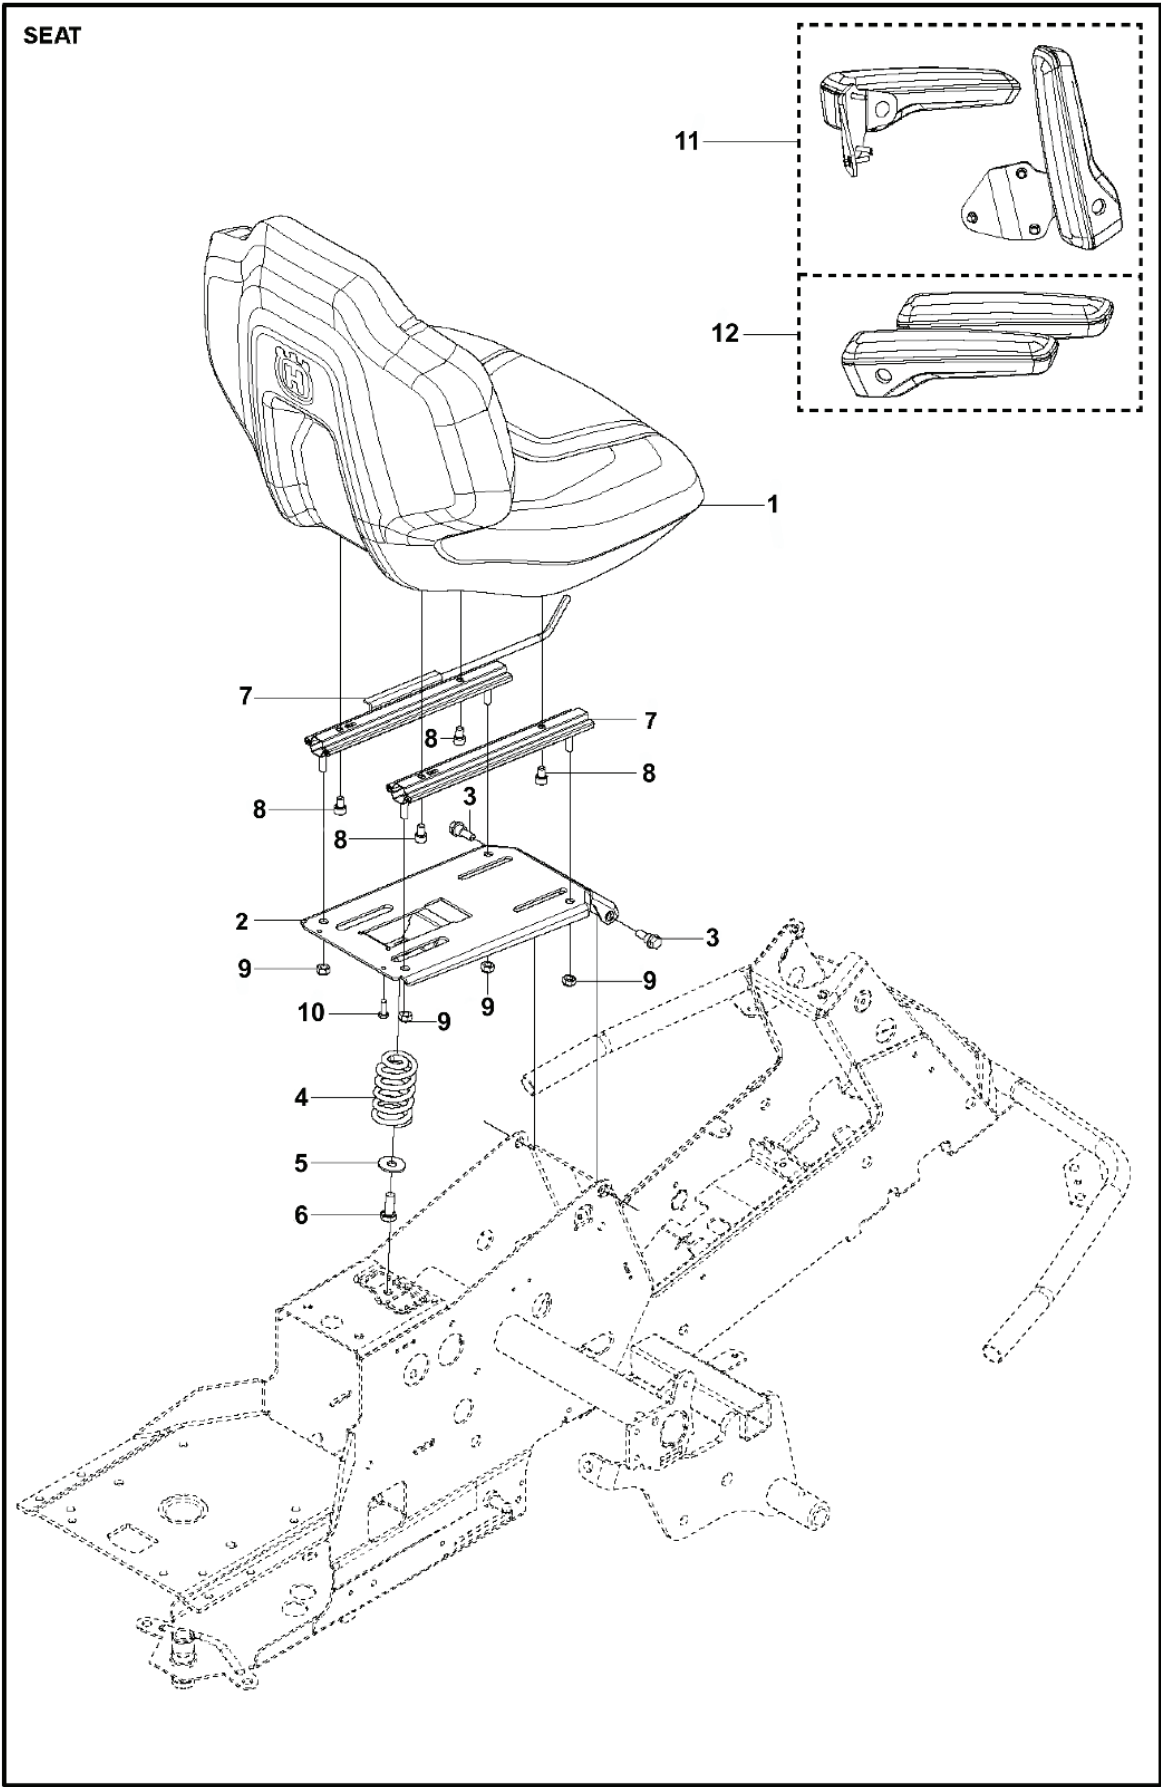

SEAT

REF.	ART. NR	ARTIKELBESKRIVNING	ANMÄRKNING	KIT
1	593189401	SÅTE		1
2	501131501	SÅTESFÄSTE KPL		1
3	506597401	SKRUV EHHFM		2
4	506915301	TRYCKFJÄDER		1
5	734117441	BRICKA		1
6	725249371	SKRUV EHHM		1
7	587290401	SÅTESJUSTERARE		1
8	593333301	SCREW		4
9	732211801	LOCK NUT		4
10	725236861	SKRUV EHHFT		1
11	596312801	ARMSTÖDSSATS		1
12	596312802	ARMSTÖDSSATS		1