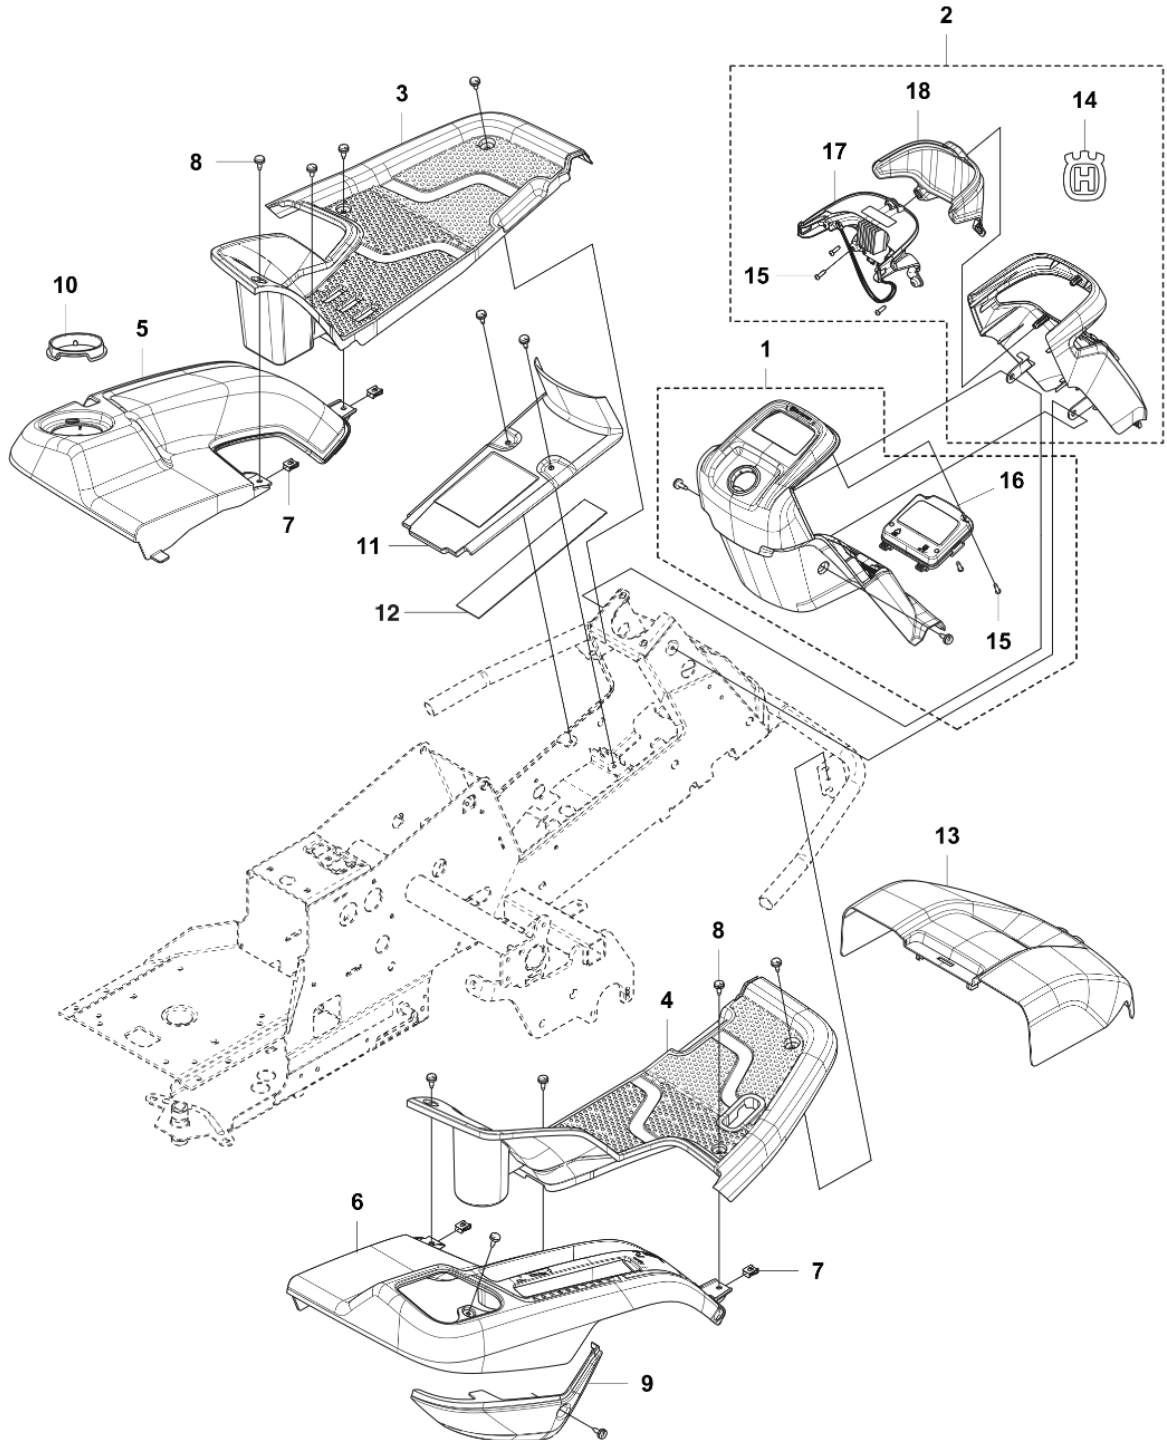

COVER - 2

REF.	ART. NR	ARTIKELBESKRIVNING	ANMÄRKNING	KIT
1	596567201	COVER ASSY		1
2	594706401	COVER ASSY		1
3	577729301	KÅPA		1
4	577729401	KÅPA		1
5	577729501	STÅNKSÅRM		1
6	577729601	STÅNKSÅRM		1
7	535429101	SPRING NUT		4
8	544400501	SCREW		14
9	577737501	REGLAGEKÅPA		1
10	577764501	LOCK NUT		1
11	544239201	KÅPA		1
12	584260101	MATTA		1
13	525562401	AGGREGATKÅPA		1
14	576973401	DEKAL		1
15	502435301	SKRUV ITXPANT		1
16	593739202	DISPLAY		1
17	593728501	HEADLIGHT		1
18	589495701	KÅPA		1