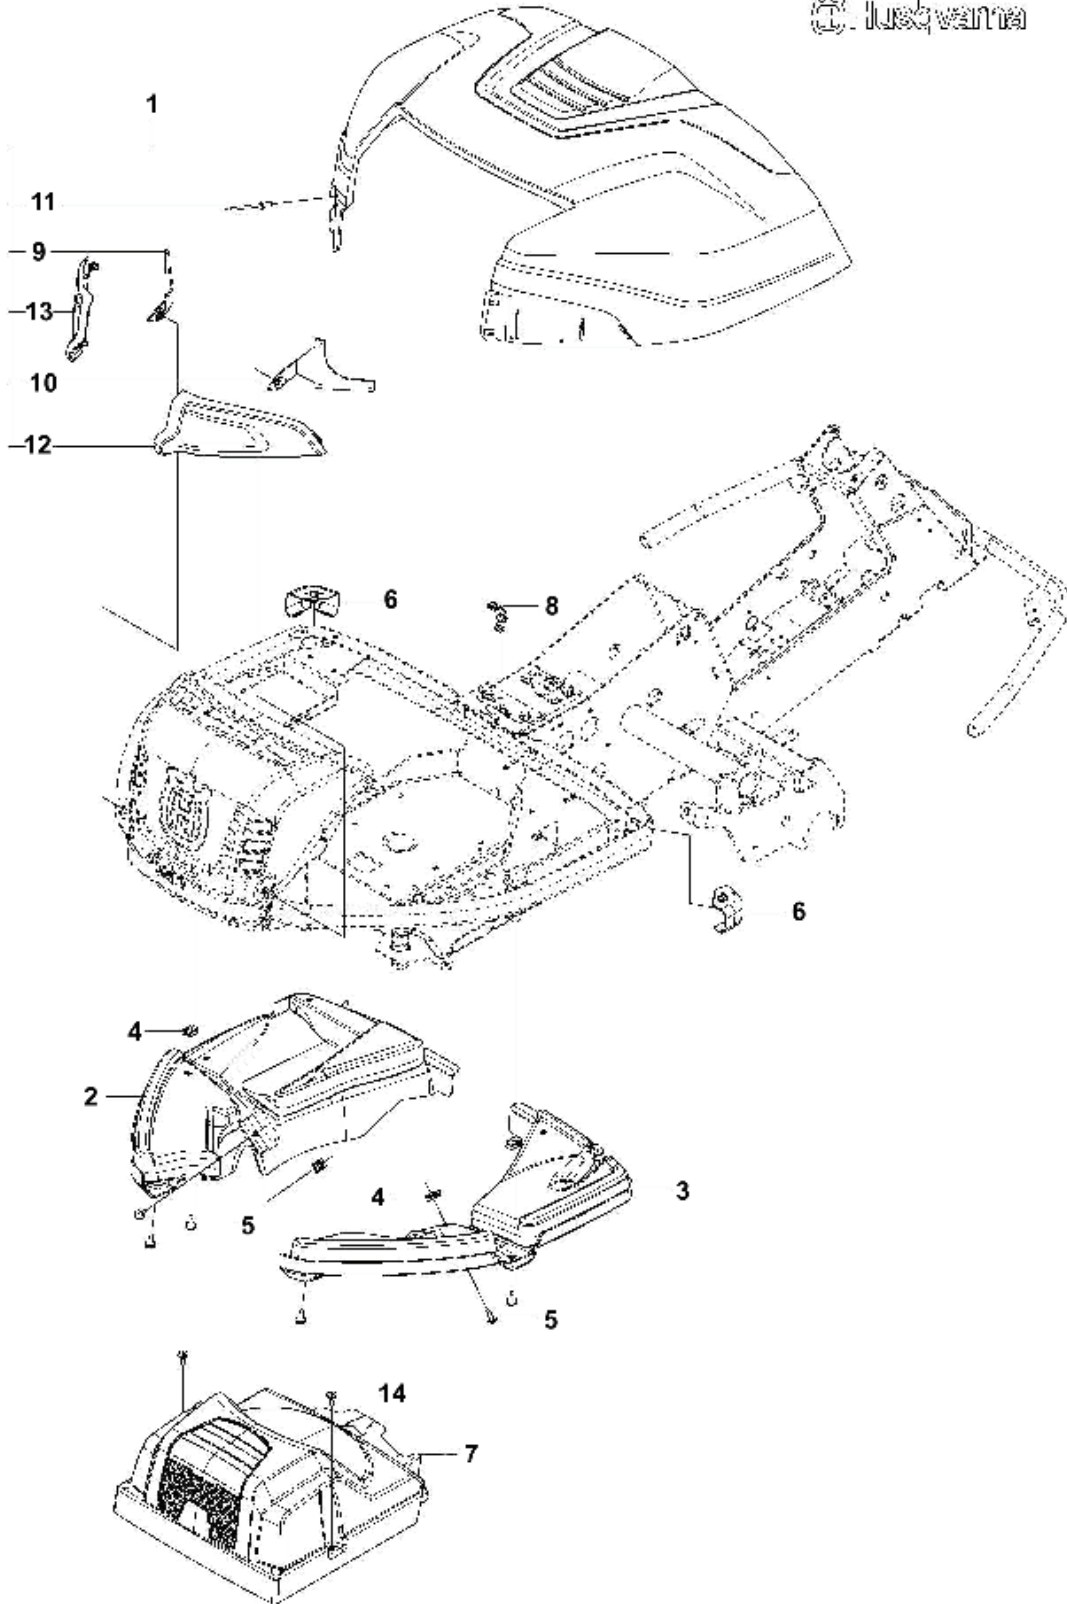

RESERVDELSKATALOG
: HUSQVARNA R 316TSX AWD

Reservdelslista

RESERVDELSLISTA

REF.	ART. NR	ARTIKELBESKRIVNING	ANMÄRKNING	KIT
1	506899801	MUTTER		3
2	544440701	NIT		4
3	506570103	SKRUV EHHFM		2
4	734116441	BRICKA		1
5	725236861	SKRUV EHHFT		1
6	579317401	SPÄNNBAND		1
7	544415701	FÄSTE		1
8	574316101	BRYTARE		2
9	587648401	BRYTARE		1
10	544441201	FJÄDER		1
11	506909701	FJÄDERBRICKA		1
12	734116401	BRICKA		1
13	725246451	SKRUV EHHM		1
14	579434301	TÄNDNINGSTRÖMBRYTARE		1
15	586379401	HÄVARM		1
16	502655701	BRYTARE		1
17	535474801	POWER SOCKET		1
18	544439801	RELÄ		1
19	725236461	SKRUV EHHFT		2
20	576183901	KABEL		1
21	586223902	VAJER		1
22	576183801	KABEL		1
23	577041601	BATTERI		1
24	522622101	SKRUV EHHM		2
25	522624301	MUTTER		2
26	506836802	REM		1
27	594017702	KABLAGE KPL		1
28	593181101	KABLAGE KPL		1
29	590568002	MANÖVERDON		1
30	593820601	FÄSTE		1
31	501182101	BUZZER		1
32	589411701	FÄSTE		1
33	578261701	TÄNDNINGSTRÖMBRYTARE		1
34	544442301	MUTTER		1
35	544442401	TÄNDNINGSNYCKEL		1

COVER - 1

15
Husqvarna

REF.	ART. NR	ARTIKELBESKRIVNING	ANMÄRKNING	KIT
1	577614704	MOTORKÅPA KPL		1
2	578362001	ISOLERING		1
3	578362101	ISOLERING		1
4	535429101	SPRING NUT		4
5	544400501	SCREW		6
6	577903301	PLUGG		2
7	578261304	TRANSMISSIONSKÅPA		1
8	588462803	SNÄPPE		1
9	578113701	GÅNGJÄRN		1
10	578113702	GÅNGJÄRN		1
11	722795402	NIT		6
12	577612602	KÅPA		1
13	577612601	KÅPA		1
14	574856201	SCREW		2
15	577062001	DEKAL		2