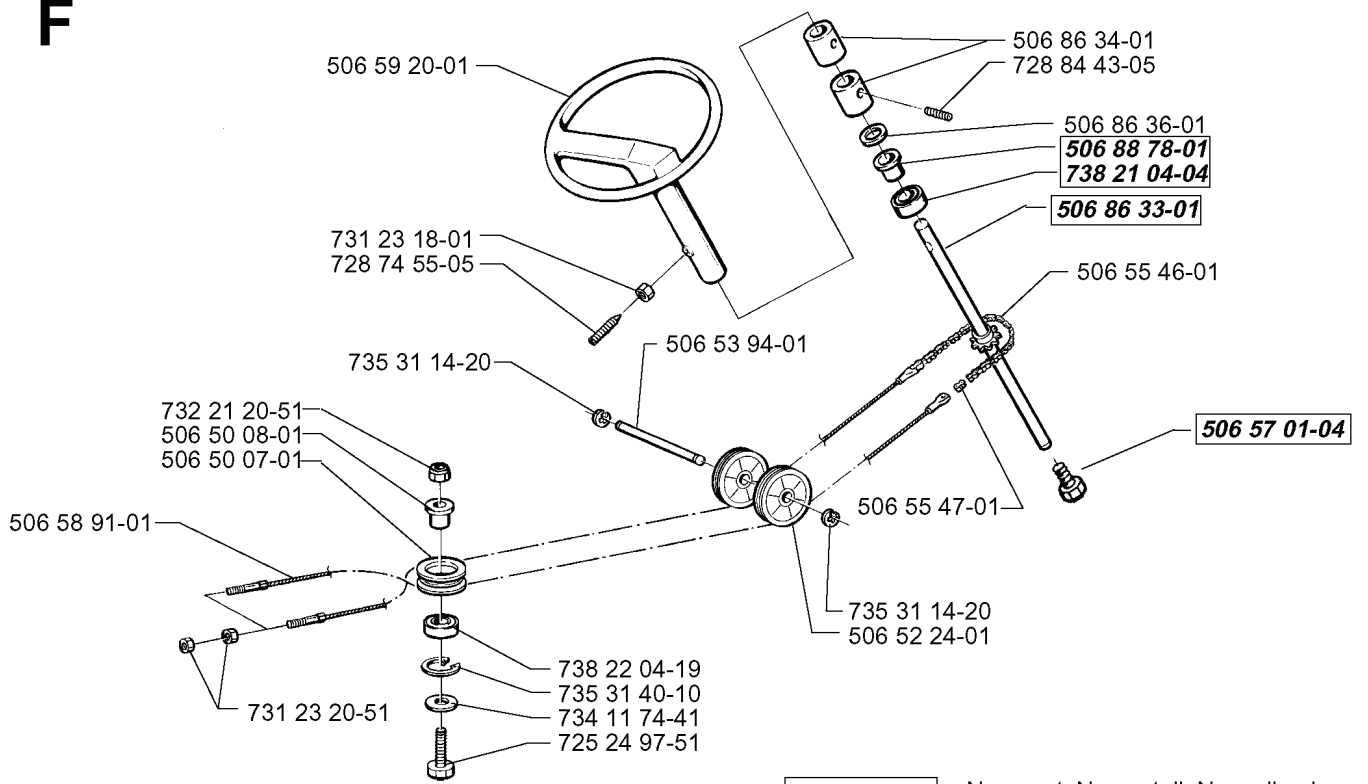

F

xxx xx xx-xx = New part, Neues teil, Nouvelle piece, Nueva pieza, Ny detalj