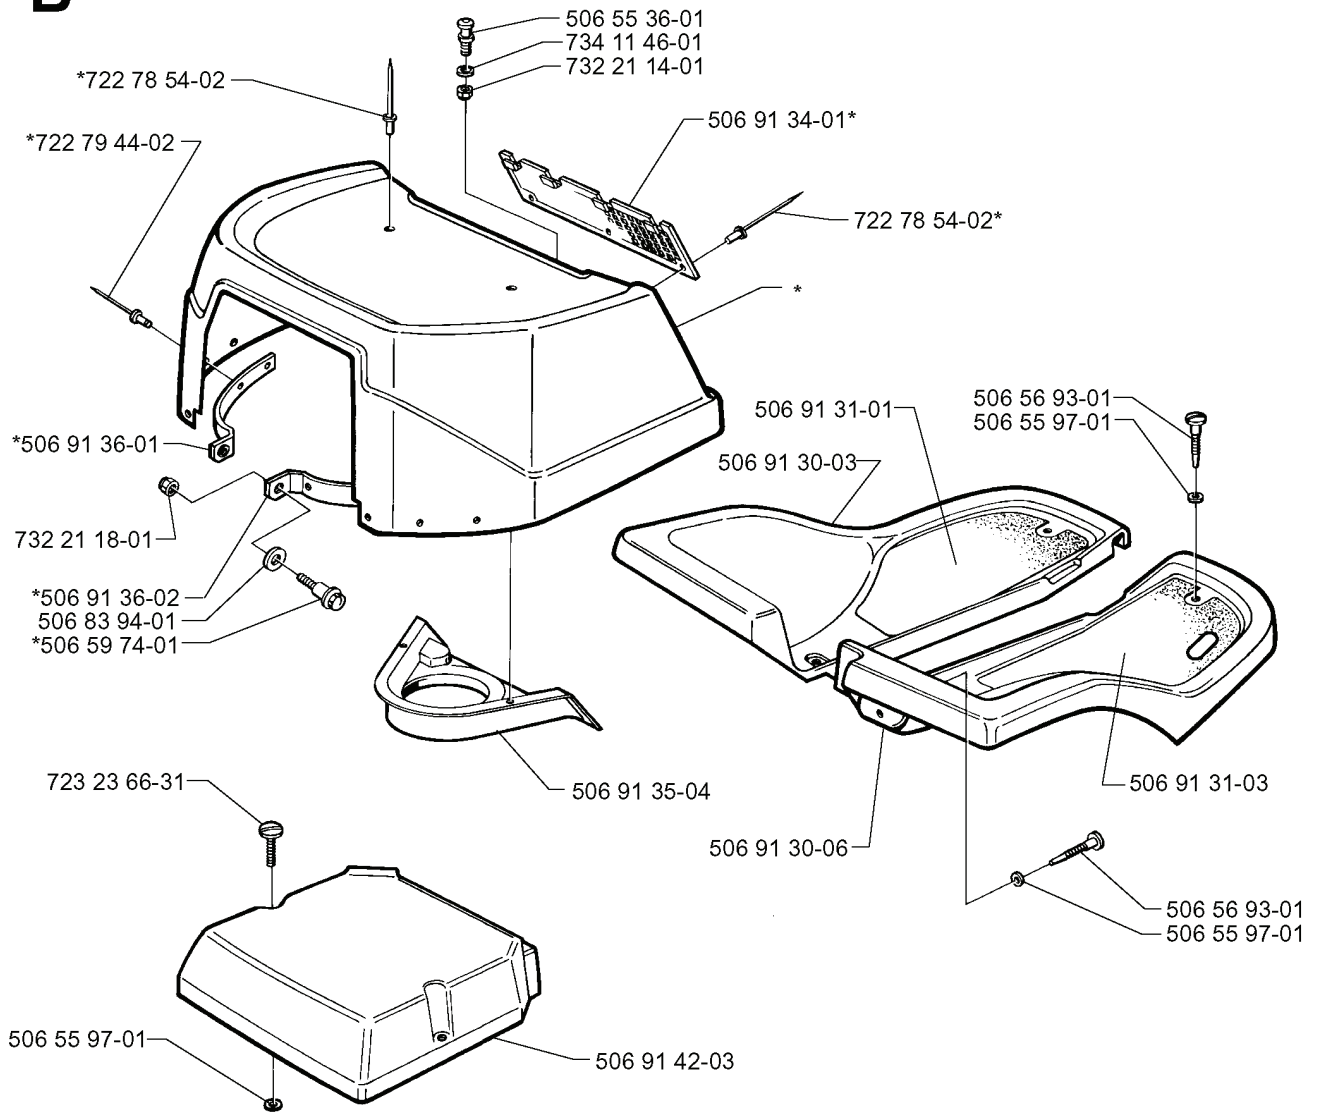

B *compl 506 91 32-04