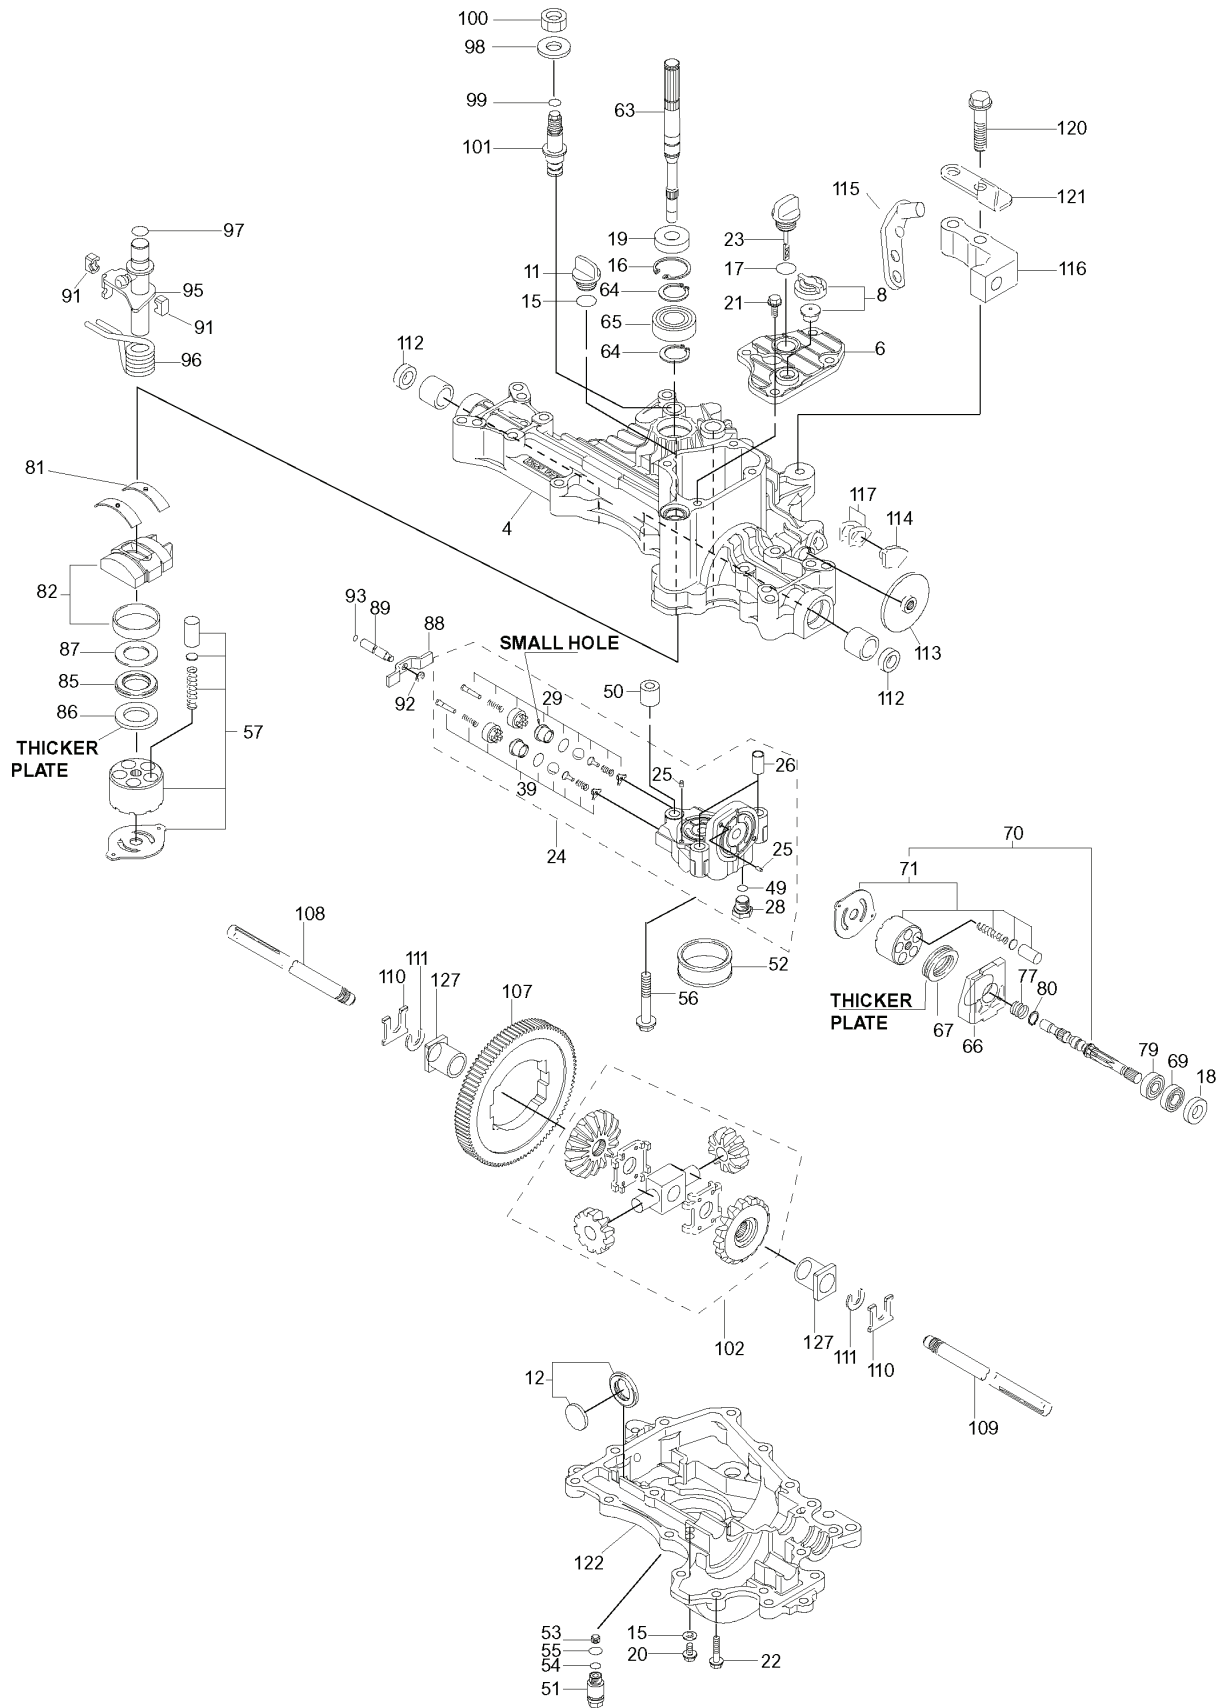

A compl 506 95 36-01

REF.	ART. NR	ARTIKELBESKRIVNING	ANMÄRKNING	KIT
1	506953601	TRANSMISSION		1
4	535414779	HUS		1
6	535414739	KÅPA		1
8	535414740	VENTIL		1
11	535414741	KÅPA		1
12	535414694	MAGNET		1
15	535402822	O-RING		1
16	535402850	FLÄNSRING		1
18	535414742	TÄTNING		1
19	506957201	TÄTNING		1
20	535414743	BULT		1
21	535414945	BULT		1
22	535402828	SCREW		1
23	535414947	KÅPA		1
24	535414745	HUS		1
25	535414746	PIN RETAINING SCREW		1
26	535414747	PIN RETAINING SCREW		1
28	535414748	PLUGG		1
29	535414749	VENTIL		1
38	506957501	BRICKA		1
39	535414751	VENTIL		1
49	535414752	O-RING		1
50	535414753	KRAGE		1
51	535414754	KOPPLING		1
52	535402859	FILTER		1
53	535414755	PLUGG		1
55	535402814	O-RING		1
56	535414756	BULT		1
57	535414757	CYLINDER BLOCK		1
63	535414758	AXEL		1
64	535402881	FLÄNSRING		1
65	535402871	LAGER		1
66	535414759	HUS		1
67	535402873	LAGER		1
69	535414761	KULLAGER		1
70	535414763	AXEL		1
71	535414781	SATS		1
79	535414762	KULLAGER		1
81	535414764	THRUST METAL		1
82	535402885	PLATTA		1
85	535402888	LAGER		1
86	535402889	PLATTA		1
87	535402890	PLATTA		1
88	535414765	HÄVARM		1
89	535414766	PIN RETAINING SCREW		1
91	535414767	SHIFT BLOCK KIT		1
92	535414768	LÅSRING		1
93	535414769	O-RING		1
95	535414782	AXEL		1
96	535414770	AXEL		1
97	535414619	O-RING		1
98	535402813	BRICKA		1
99	535402815	O-RING		1
100	506956601	MUTTER		1
101	535414771	FULCRUM		1
102	535414772	DIFFERENTIAL GEAR KIT		1
107	535414774	FINAL GEAR		1
108	535414775	AXEL		1
109	535414776	AXEL		1
110	535414712	HÅLLARE		1
111	535414777	RING		1
112	535402837	TÄTNING		1
113	531006501	SKIVA		1
114	531006502	BRAKE PAD		1
115	531006503	BROMSARM		1
116	531006504	HÅLLARE		1
117	531006505	RIM		1
120	531006506	SCREW		1
122	535414783	HUS		1
127	535414778	BUSHING		1