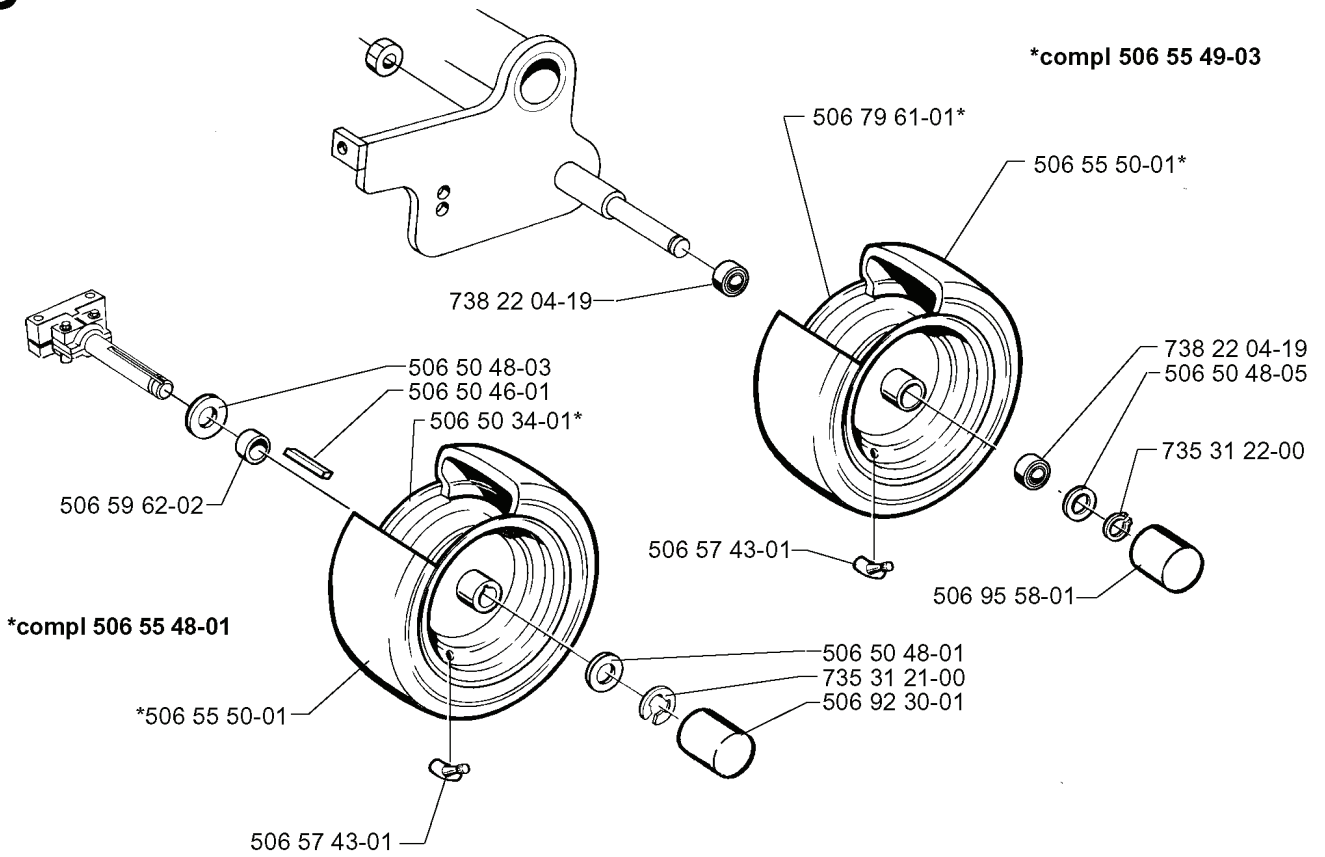

RESERVDELSKATALOG
: HUSQVARNA

Reservdelslista

RESERVDELSLISTA

D

xxx xx xx-xx = New part, Neues teil, Nouvelle piece,
Nueva pieza, Ny detalj

REF.	ART. NR	ARTIKELBESKRIVNING	ANMÄRKNING	KIT
506 50 48-03	506504803	BRICKA		1
506 50 46-01	506504601	KIL		1
506 50 34-01	506503401	FÄLG		1
506 59 62-02	506596202	DISTANSHYLSA		1
506 55 48-01	506554801	BAKHJUL		1
506 92 30-01	506923001	RUND FOT UKB 30 S		1
735 31 21-00	735312100	SPÄRRING		1
506 50 48-01	506504801	BRICKA		1
506 95 58-01	506955801	KOPP		1
506 57 43-01	506574301	VENTIL KPL		1
735 31 22-00	735312200	SPÄRRING		1
506 50 48-05	506504805	BRICKA		1
738 22 04-19	738220419	KULLAGER		1
506 55 50-01	506555001	DÄCK		1
506 79 61-01	506796101	FÄLG		1
506 55 49-03	506554903	HJUL		1

xxx xx xx-xx = New part, Neues teil, Nouvelle piece,
 Nueva pieza, Ny detalj

REF.	ART. NR	ARTIKELBESKRIVNING	ANMÄRKNING	KIT
506 50 62-02	506506202	PEDAL RUBBER		1
506 94 71-01	506947101	BROMSPEDAL KPL		1
506 55 73-01	506557301	VINKELLAS8 DIN7 1802		1
506 82 72-01	506827201	REGLAGEKABEL		1
732 21 14-01	732211401	LOCK NUT		1
506 96 53-01	506965301	PEDALPLATTA		1
725 24 49-51	725244951	SCREW		1
725 24 57-51	725245751	SCREW		1
725 24 62-51	725246251	SKRUV EHHM		1
725 24 61-51	725246151	SKRUV EHHM		1
506 53 56-02	506535602	FJÄDER		1
506 96 02-01	506960201	BROMSWIRE KPL.		1
735 31 09-20	735310920	SPÄRRYTTARE		1
506 94 63-01	506946301	BROMSFJÄDER		1
732 21 18-01	732211801	LOCK NUT		1
506 95 41-01	506954101	LAGERSTÖD		1
725 24 53-51	725245351	SKRUV EHHM		1
738 21 02-04	738210204	KULLAGER		1
506 95 99-01	506959901	BACKPEDAL		1
506 79 43-01	506794301	KNOPP		1
506 96 01-01	506960101	HYDROSTATPEDAL KPL		1
506 50 62-01	506506201	PEDAL RUBBER		1
734 11 64-01	734116401	BRICKA		1
506 50 65-01	506506501	LAGERSTÖD		1
506 80 41-01	506804101	PLATTA		1