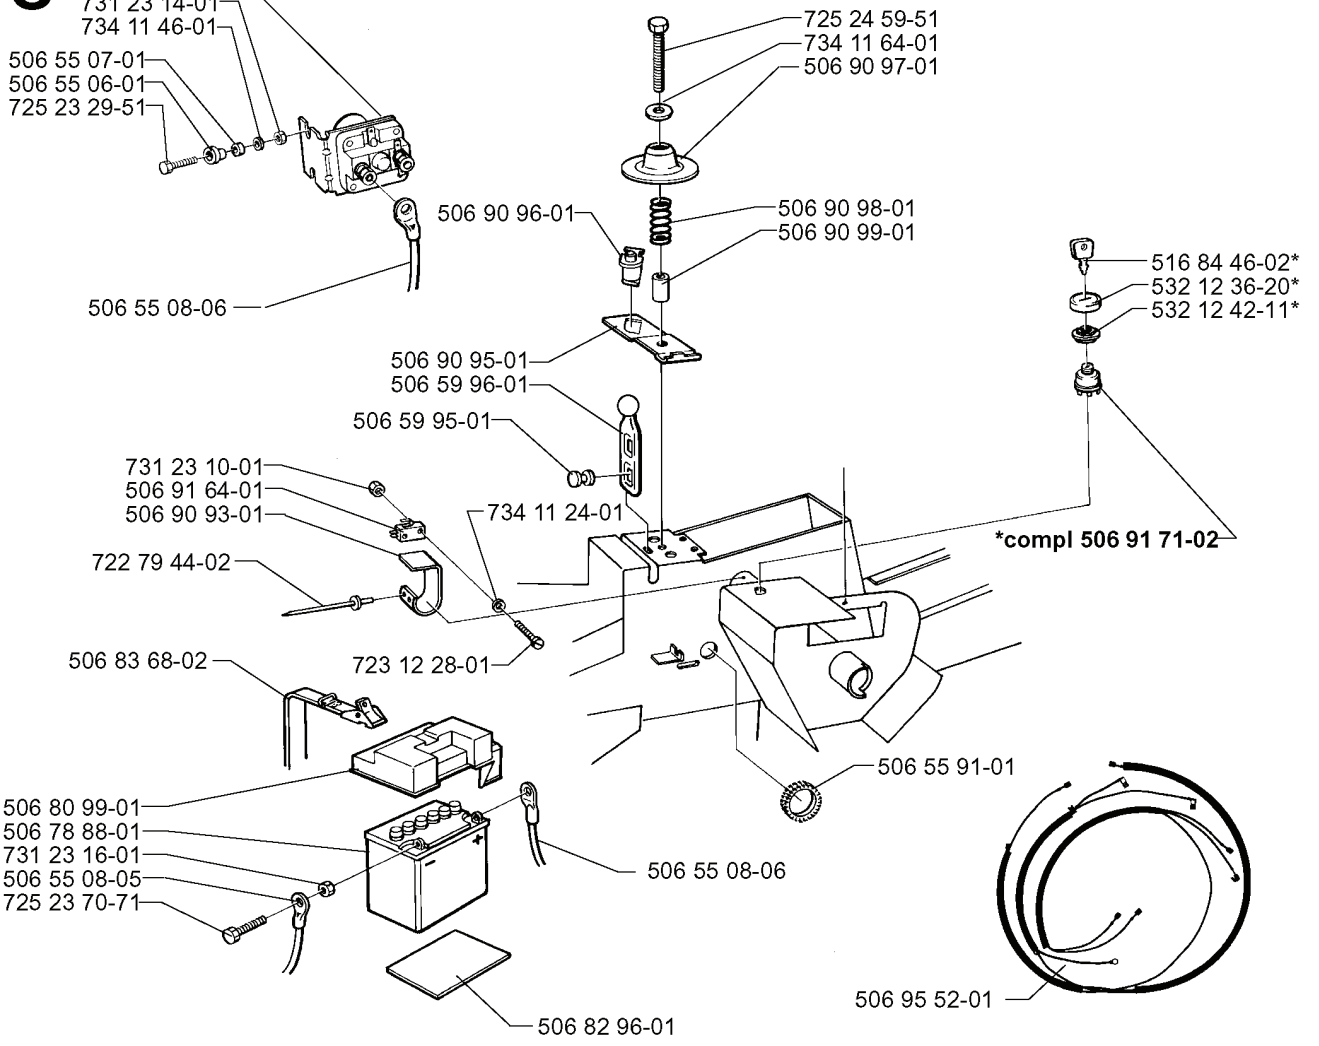

- 506 55 86-01
- 731 23 14-01
- 734 11 46-01
- 506 55 07-01
- 506 55 06-01
- 725 23 29-51