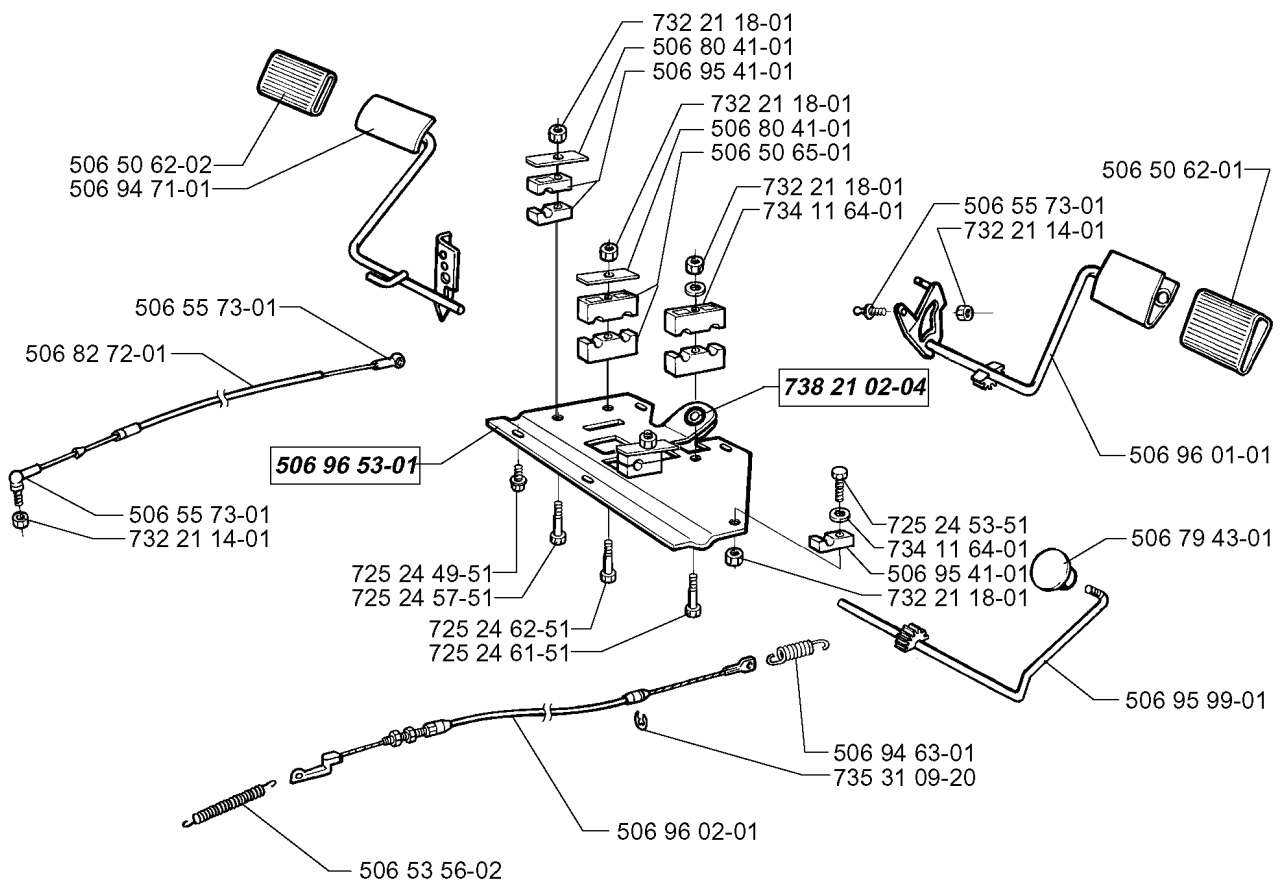

RESERVDELSKATALOG
: HUSQVARNA

Reservdelslista

RESERVDELSLISTA

D

xxx xx xx-xx = New part, Neues teil, Nouvelle piece,
Nueva pieza, Ny detalj

REF.	ART. NR	ARTIKELBESKRIVNING	ANMÄRKNING	KIT
506 50 48-03	506504803	BRICKA		1
506 50 46-01	506504601	KIL		1
506 50 34-01	506503401	FÄLG		1
506 59 62-02	506596202	DISTANSHYLSA		1
506 55 48-01	506554801	BAKHJUL		1
506 92 30-01	506923001	RUND FOT UKB 30 S		1
735 31 21-00	735312100	SPÄRRING		1
506 50 48-01	506504801	BRICKA		1
506 95 58-01	506955801	KOPP		1
506 57 43-01	506574301	VENTIL KPL		1
735 31 22-00	735312200	SPÄRRING		1
506 50 48-05	506504805	BRICKA		1
738 22 04-19	738220419	KULLAGER		1
506 55 50-01	506555001	DÄCK		1
506 79 61-01	506796101	FÄLG		1
506 55 49-03	506554903	HJUL		1

xxx xx xx-xx = New part, Neues teil, Nouvelle piece,
 Nueva pieza, Ny detalj

REF.	ART. NR	ARTIKELBESKRIVNING	ANMÄRKNING	KIT
506 50 62-02	506506202	PEDAL RUBBER		1
506 94 71-01	506947101	BROMSPEDAL KPL		1
506 55 73-01	506557301	VINKELLAS8 DIN7 1802		1
506 82 72-01	506827201	REGLAGEKABEL		1
732 21 14-01	732211401	LOCK NUT		1
506 96 53-01	506965301	PEDALPLATTA		1
725 24 49-51	725244951	SCREW		1
725 24 57-51	725245751	SCREW		1
725 24 62-51	725246251	SKRUV EHHM		1
725 24 61-51	725246151	SKRUV EHHM		1
506 53 56-02	506535602	FJÄDER		1
506 96 02-01	506960201	BROMSWIRE KPL.		1
735 31 09-20	735310920	SPÄRRYTTARE		1
506 94 63-01	506946301	BROMSFJÄDER		1
732 21 18-01	732211801	LOCK NUT		1
506 95 41-01	506954101	LAGERSTÖD		1
725 24 53-51	725245351	SKRUV EHHM		1
738 21 02-04	738210204	KULLAGER		1
506 95 99-01	506959901	BACKPEDAL		1
506 79 43-01	506794301	KNOPP		1
506 96 01-01	506960101	HYDROSTATPEDAL KPL		1
506 50 62-01	506506201	PEDAL RUBBER		1
734 11 64-01	734116401	BRICKA		1
506 50 65-01	506506501	LAGERSTÖD		1
506 80 41-01	506804101	PLATTA		1