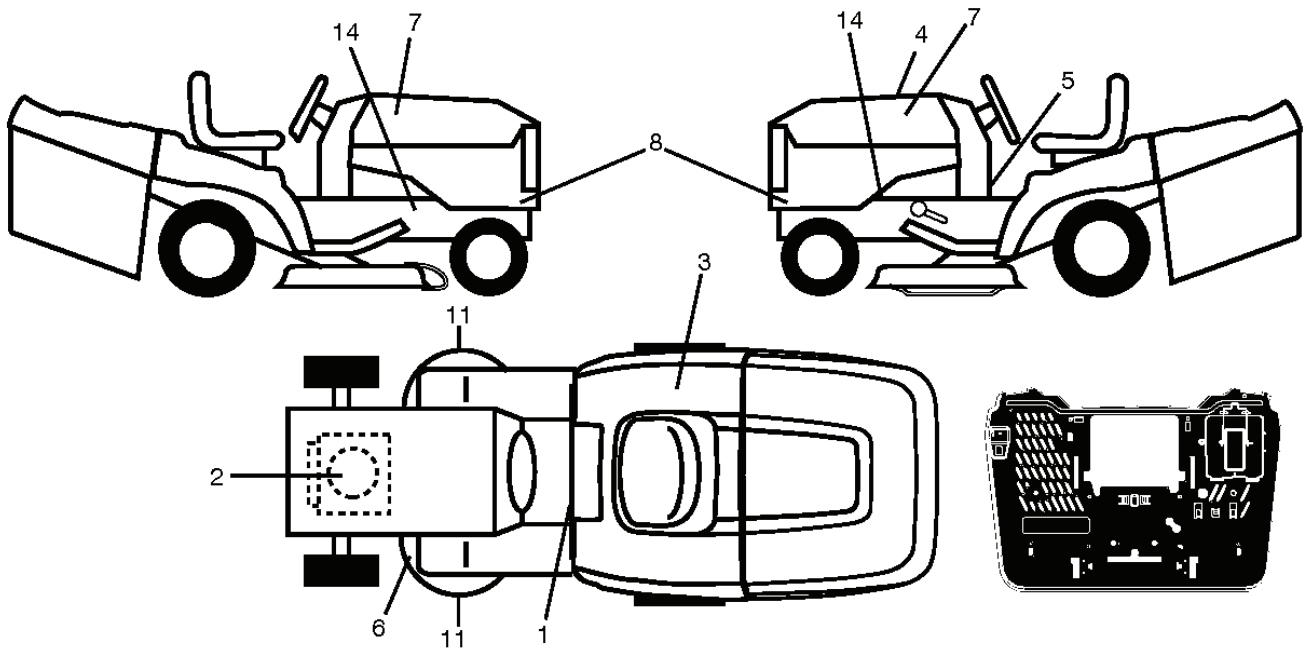

REF.	ART. NR	ARTIKELBESKRIVNING	ANMÄRKNING	KIT
1	586047302	DEKAL		1
2	581579701	DEKAL		1
3	501082601	DEKAL		1
4	596555201	DEKAL		1
5	581578401	DEKAL		1
6	592980201	DEKAL		1
7	581627301	DEKAL		1
8	588725801	DEKAL		1
11	581579101	DEKAL		1
14	581579601	DEKAL		1
32	532445493	DEKAL		1
33	532444619	DEKAL		1
34	532441409	DYNA		1
35	532441410	DYNA		1