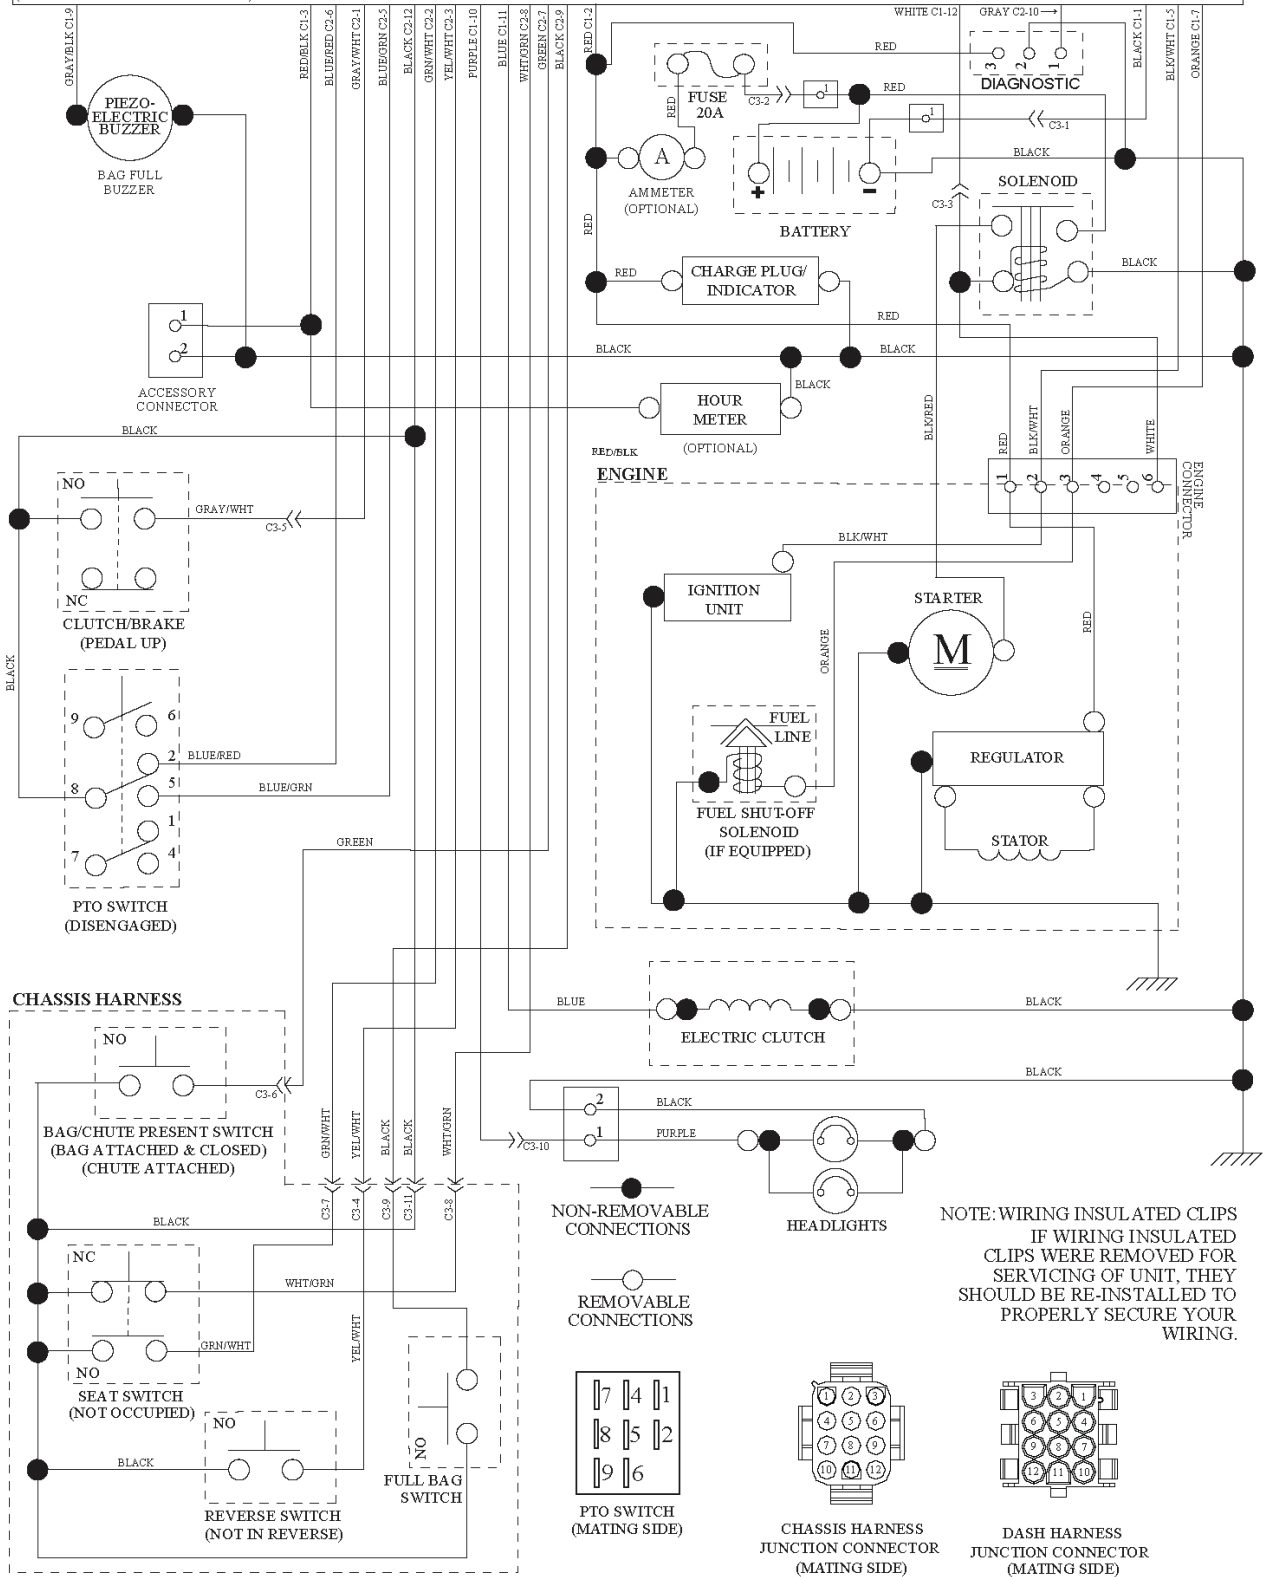

REF.	ART. NR	ARTIKELBESKRIVNING	ANMÄRKNING	KIT
1	597000801	SERVICE KIT		1
1	597001001	SERVICE KIT		1
2	532423062	MUTTER		1
3	596135701	LOCK NUT	RH	1
4	872110510	BULT		1
5	817000510	BULT		1
9	585691301	MUTTER		1
11	532137729	SCREW		1
12	594944401	MUTTER		1
13	596136101	BULT		1
14	532156085	REMSTYRARE		1
15	592854702	FÄSTE		1
16	873900600	MUTTER		1
17	596134801	MUTTER (HEXAGON)		1
18	532187690	BRICKA		1
21	532178515	BRICKA		1
23	596564003	BULT		1
27	592869101	REM		1
28	592855602	STYRNING		1
31	587358401	FJÄDER		1
33	587819701	DORN		1
35	532427984	RIDE ON BLADE		1
41	584953901	BULT		1
43	532199789	REMSKIVA		1
44	532199534	REMSKIVA		1
47	584309301	SCREW		1
49	532165579	SPINDEL		1
52	595098003	FÄSTE		1
53	595098103	FÄSTE		1
54	596039201	LOCK NUT		1
72	581454103	UTKASTARRÖR		1
74	596240801	BULT		1
75	597025001	REMSKIVA		1
76	532415598	SLANGANSLUTNING		1
78	532173902	REMSKIVA		1
80	595901601	BULT		1
84	532400140	STYRNING		1
85	532427985	KNIV		1
86	532181713	BULT		1
87	596238701	BRICKA		1
88	532140296	BRICKA		1
91	596134901	BRICKA		1
96	532400271	DISTANSBRICKA		1
97	532182061	PROTECTOR		1
98	532195161	STUD		1
99	532195186	ARM		1
100	532196539	BULT		1
103	532436992	SKYDD		1
104	592848101	SKYDD		1
105	532438744	DORN		1
107	592807801	BULT		1
117	873900400	MUTTER		1
118	592854802	ARM		1
122	532165723	DISTANSBRICKA		1
123	596987501	BULT		1
127	596434404	BULT		1
128	589527301	HJUL		1
129	532443237	STÅNG		1
130	819131312	BRICKA		1
131	532194208	TAPP		1
133	532435538	LUCKA		1
134	593889501	TAPP		1
135	532437988	RING		1
146	532445896	FJÄDER		1
252	585308705	FÖRSTÄRKNINGSPLATTA		1
253	585308805	FÖRSTÄRKNINGSPLATTA		1
254	585309005	FÖRSTÄRKNINGSPLATTA		1
258	592856001	FÄSTE		1
264	589392902	HÅLLARE		1

SMART IGNITION SWITCH (S.I.S.)

-DO NOT OPEN!
-PERMANENT DAMAGE CAN RESULT IF PROPER DIAGNOSTIC PROCEDURES ARE NOT FOLLOWED.
-CONTACT YOUR DEALER OR AUTHORIZED SERVICE CENTER FOR REPAIR.

SENSITIVE ELECTRONIC COMPONENTS INSIDE!