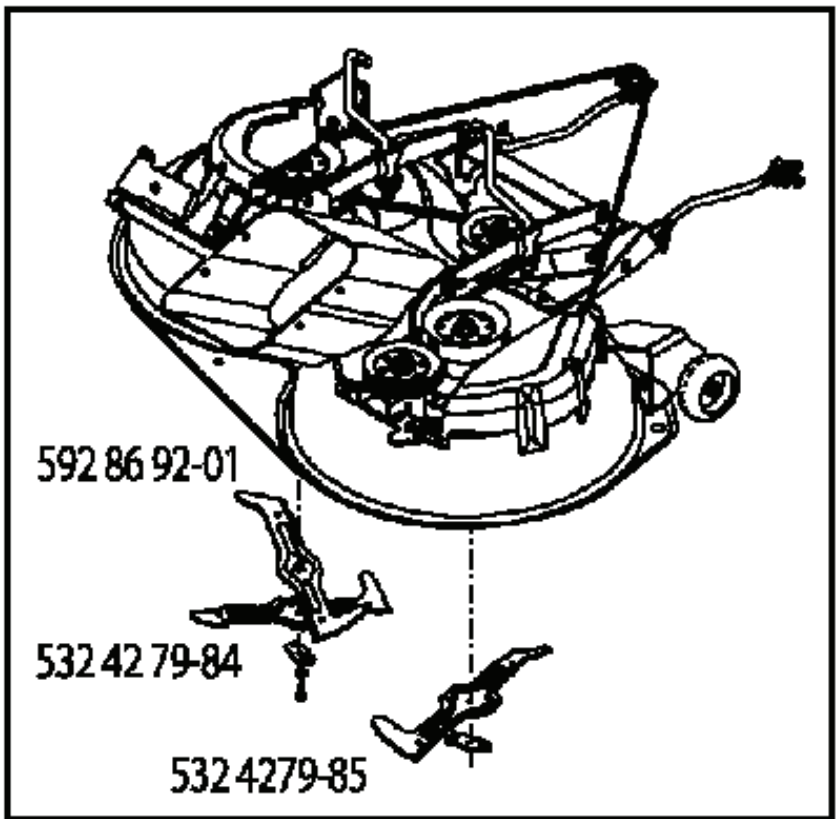

598555201

REF.	ART. NR	ARTIKELBESKRIVNING	ANMÄRKNING	KIT
0	900000002	DUMMY PART	Air Filter (110130726)	1
1	535414464	TÄNDSTIFT		1
2	578159201	OIL FILTER		1
3	581990801	BRÄNSLEFILTER		1
5	591065301	REM		1
6	532441836	KILREM		1
7	532427984	RIDE ON BLADE		1
8	532427985	KNIV		1
9	592869201	REM		1