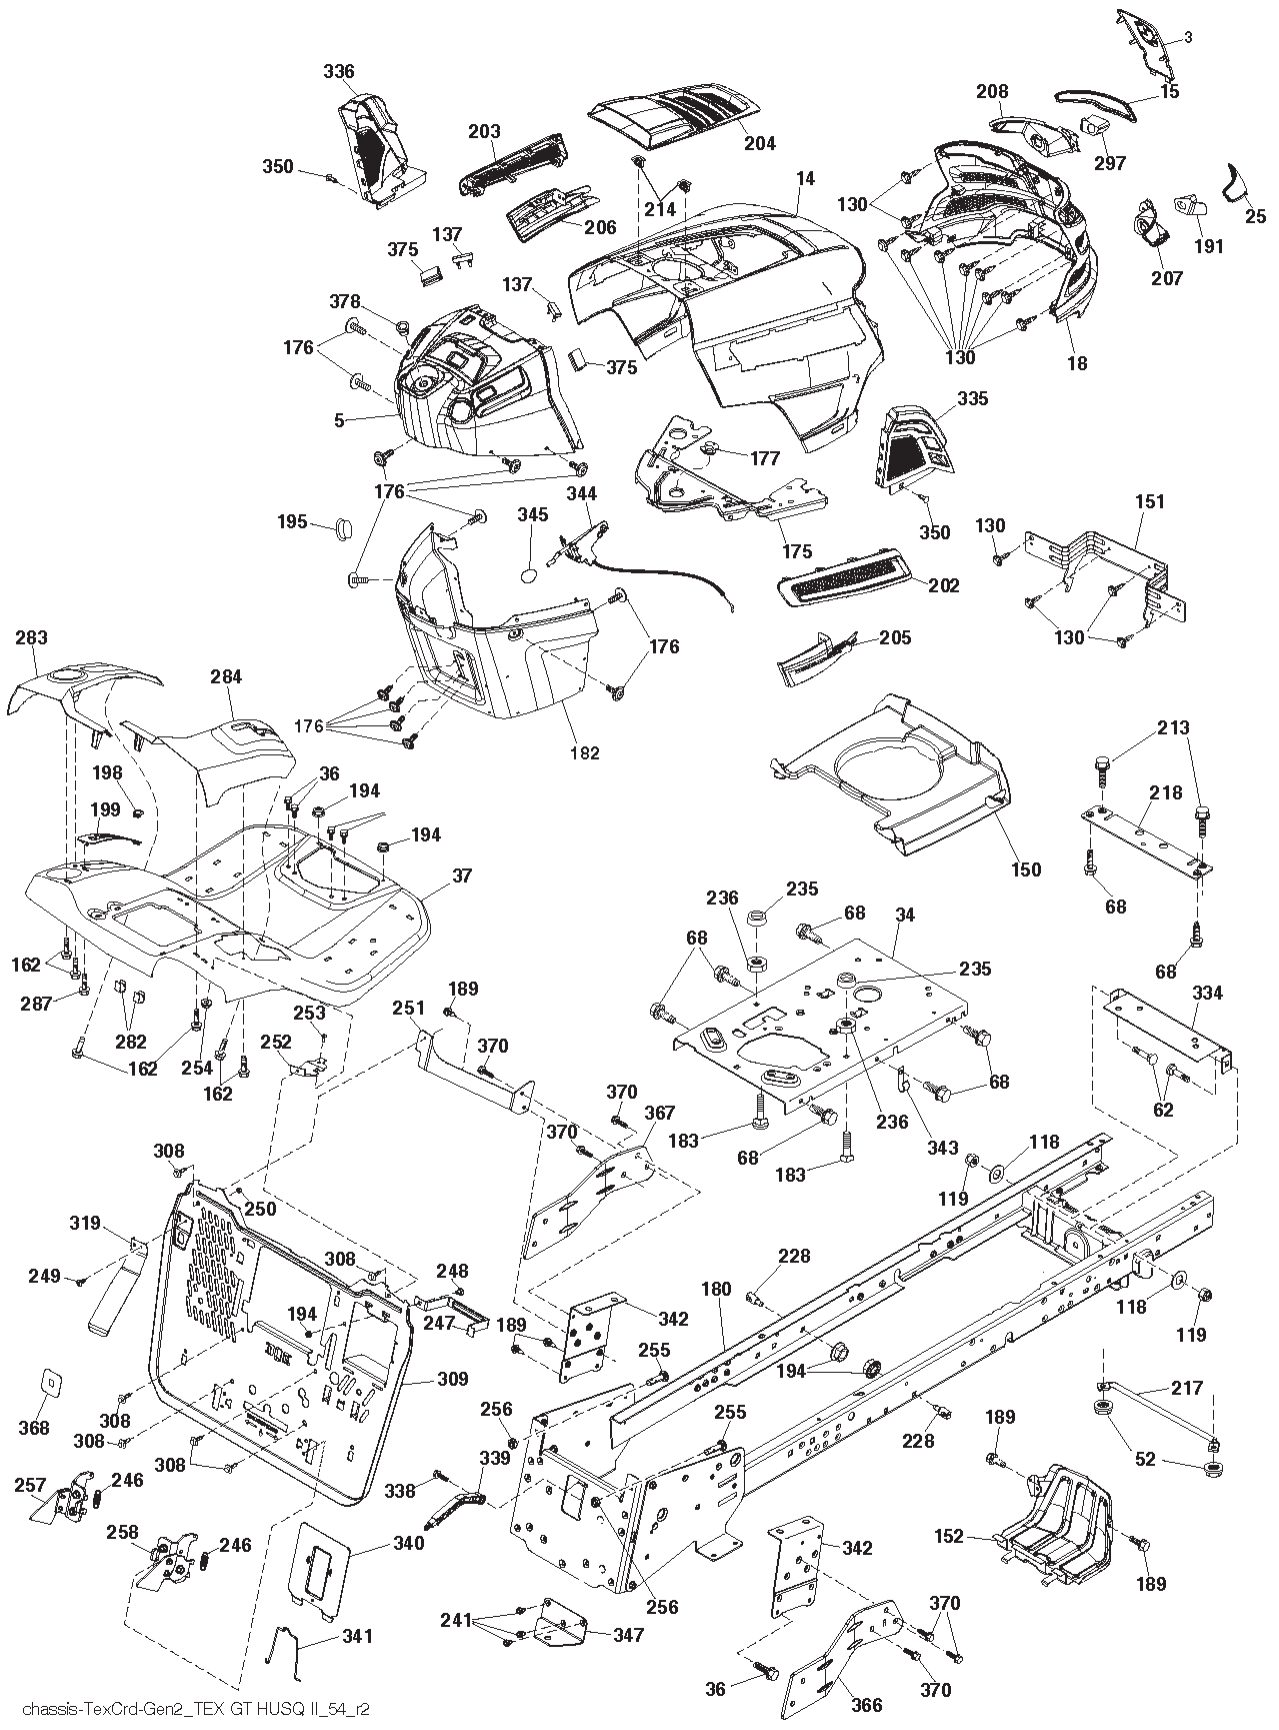

TC06SM

With Service Minder
If Equipped

46

With Charge Indicator
If Equipped

142
143
(+) (-)

REF.	ART. NR	ARTIKELBESKRIVNING	ANMÄRKNING	KIT
1	532437157	BATTERI		1
2	532440923	SCREW		1
16	532176138	MIKROBRYTARE		1
21	532400252	SELE		1
22	532004152	GLÖDLAMPA		1
25	589323701	JORDKABEL		1
26	532175158	SÄKRING		1
27	873510400	MUTTER		1
28	589323601	JORDKABEL		1
29	532401545	BRYTARE		1
30	532193350	TÄNDMODUL		1
33	532411933	TANGENT		1
34	532110712	BRYTARE		1
40	587268901	SELE		1
42	532131563	KÅPA		1
43	582042801	SOLENOID		1
46	594919101	TIMMÄTARE		1
50	582107601	BRYTARE		1
55	817060512	SCREW		1
71	532440820	SELE		1
79	532175242	HÅLLARE		1
83	532436774	MUTTER		1
99	817000512	SCREW		1
102	532441262	SELE KPL		1
105	532407568	BRYTARE		1
107	532180379	SWITCH FBI		1
108	589500301	BRYTARE		1