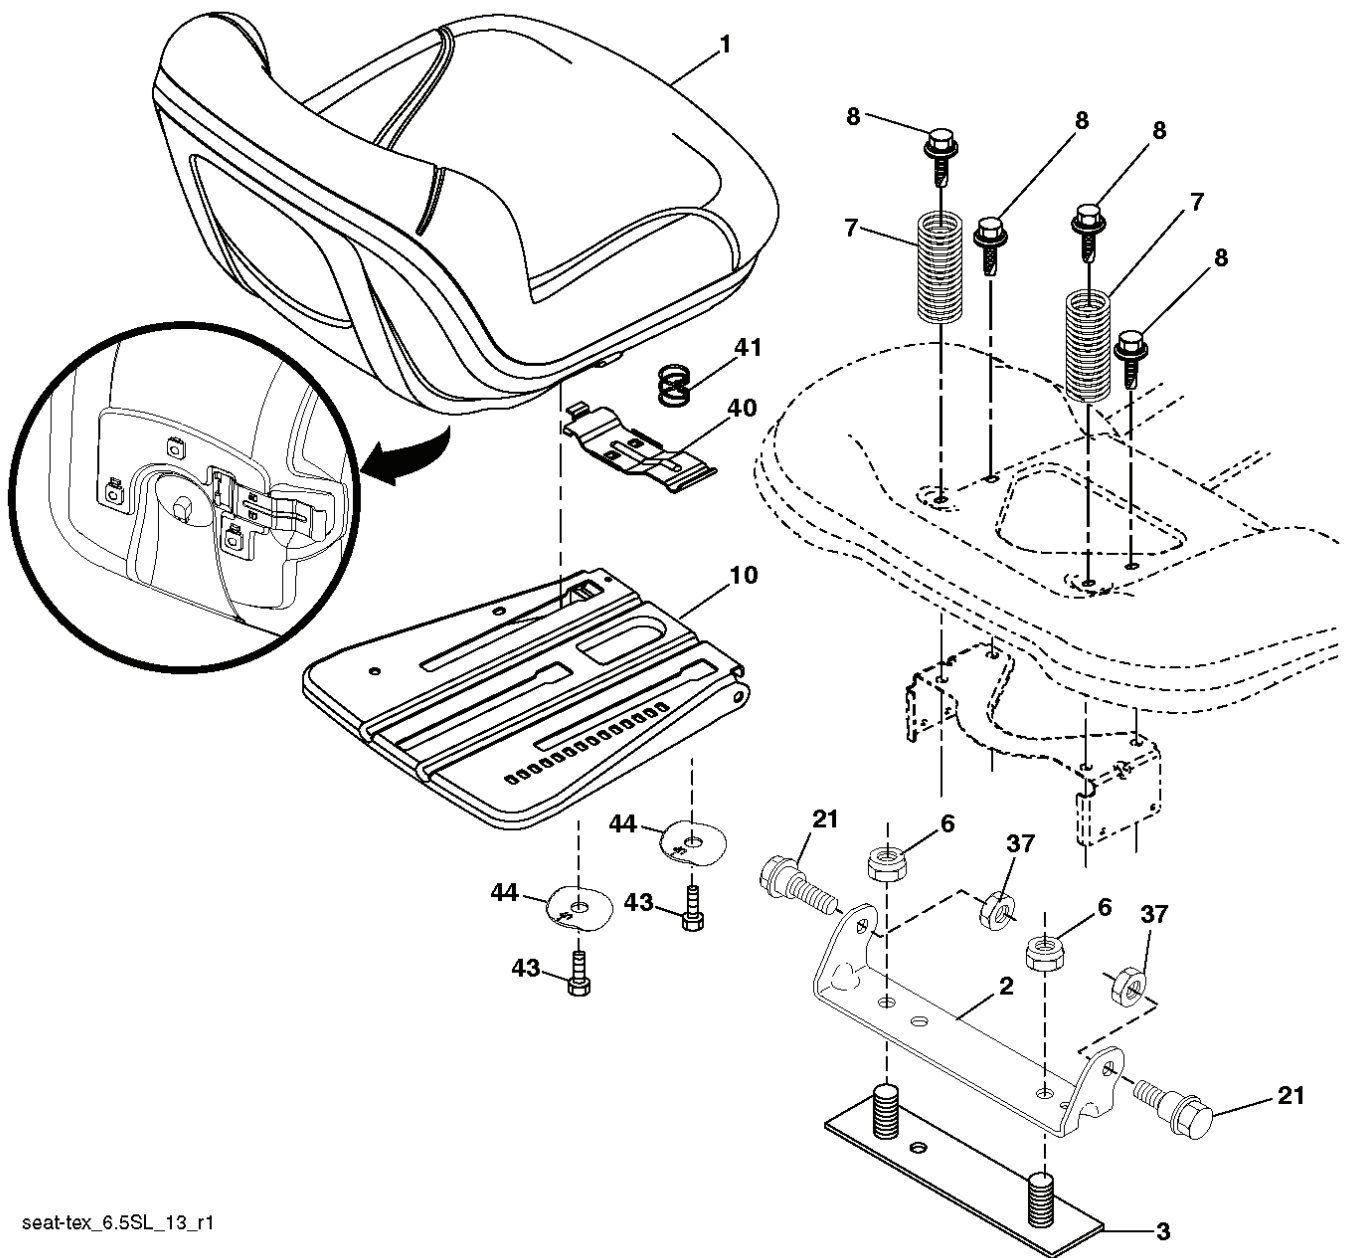

RESERVDELSKATALOG

: HUSQVARNA TC 238

Reservdelslista

RESERVDELSLISTA

lift-tex_51

REF.	ART. NR	ARTIKELBESKRIVNING	ANMÄRKNING	KIT
2	532436996	AXEL	RH	1
3	594018001	HÄVARM	RH	1
7	580962301	GREPP		1
10	532196314	FJÄDER		1
87	532194209	FJÄDER		1
88	532445496	FJÄDER		1
89	819191912	BRICKA		1
90	532194208	TAPP		1
91	589464804	LÄNK KPL		1
97	596564001	BULT		1
98	581506906	LÄNK KPL		1
116	594976501	BRICKA		1