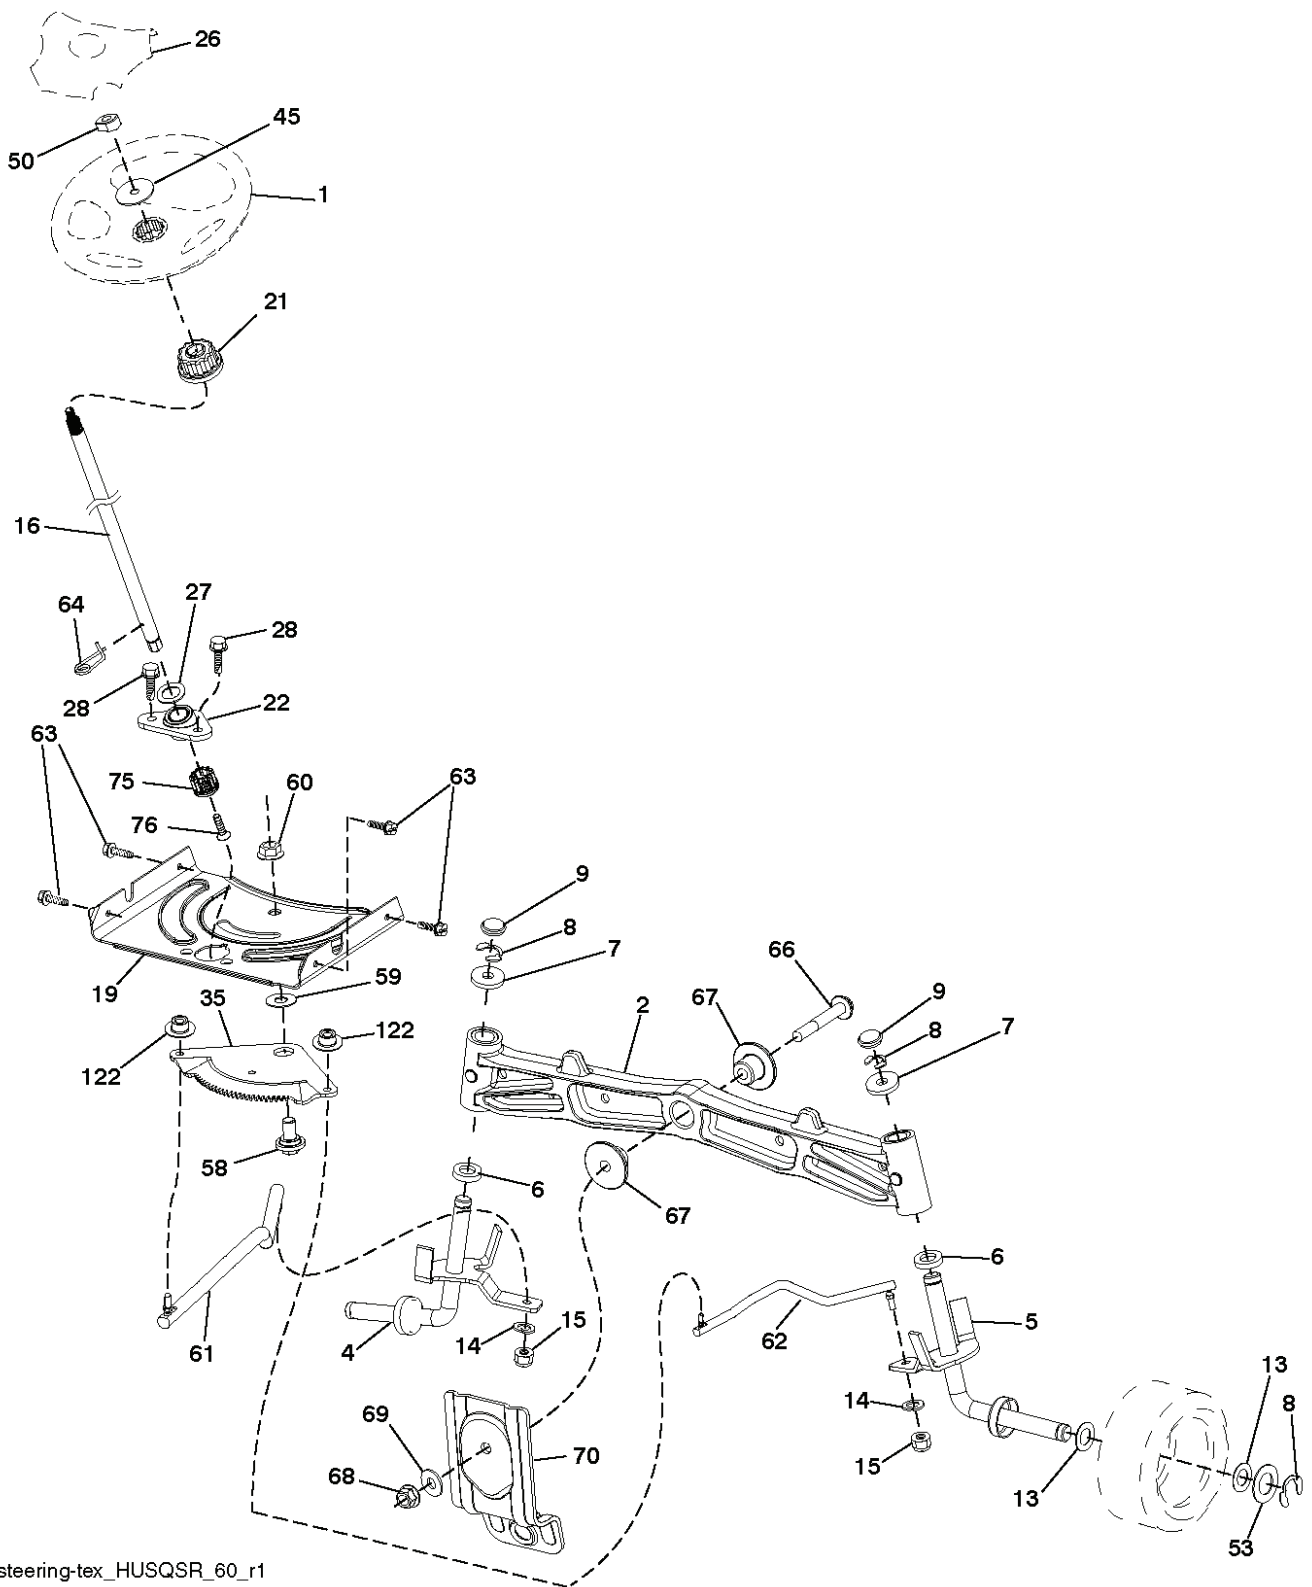

REF.	ART. NR	ARTIKELBESKRIVNING	ANMÄRKNING	KIT
1	900000002	DUMMY PART	ENGINE KAWA MODEL NO. FR600V-AS11 (581477001)	1
2	589818701	LJUDDÄMPARE		1
9	501832602	STYRNING		1
11	592821701	KOPPLING		1
12	532405097	REMSKIVA		1
15	581290101	TANK		1
18	532430220	FUEL CAP		1
20	532412165	KABEL		1
21	532416358	SCREW		1
22	532189541	CHOKEREGGLAGE		1
28	587044860	SLANG		1
29	532137180	GNISTFÅNGARE		1
37	532123487	SLANGKLÄMMA		1
41	532126197	BRICKA		1
42	539990247	BRICKA		1
45	873510400	MUTTER		1
62	532434017	SKÄRM		1
69	532165391	PACKNING		1
70	581881101	RÖR		1
71	581881001	RÖR		1
81	532148456	RÖR		1
85	501606601	BULT		1
86	532184362	MUTTER		1
90	817000616	SCREW		1
92	817120616	SCREW		1
96	819091416	BRICKA		1
97	817670412	SCREW		1
102	817000512	SCREW		1

steering-tex_HUSQSR_60_r1