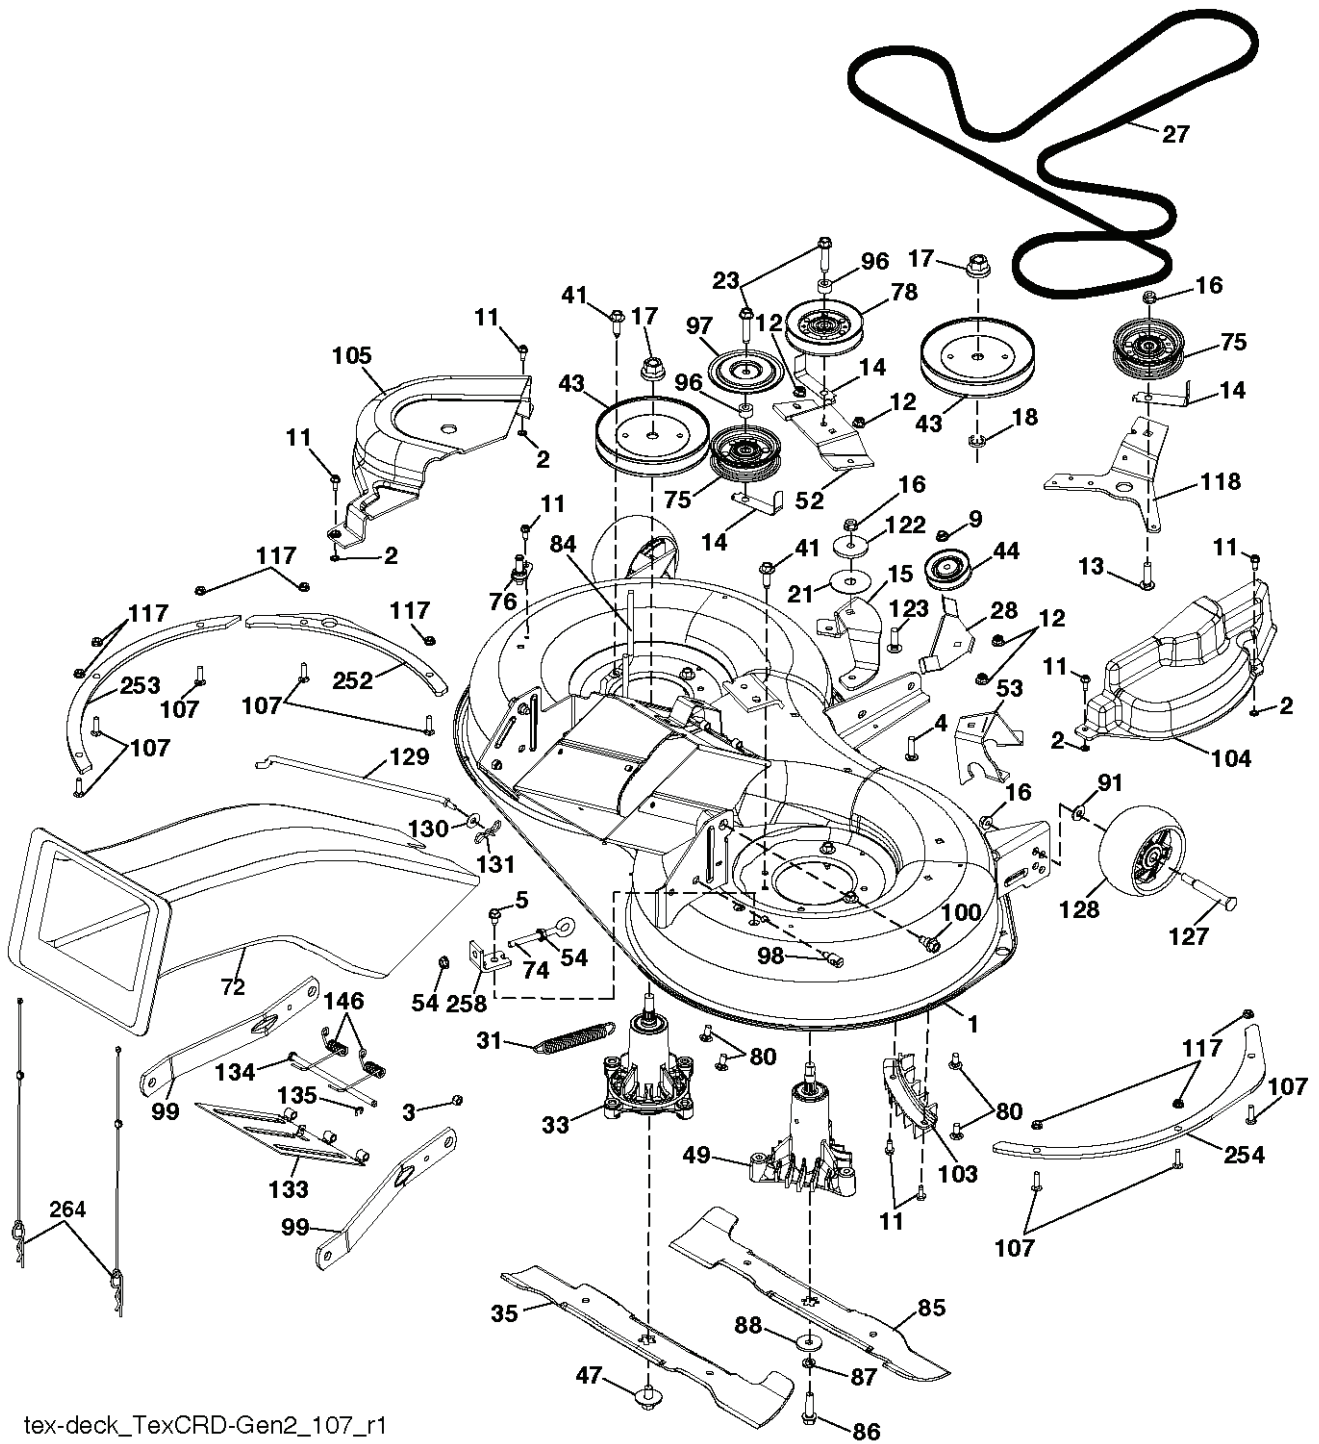

REF.	ART. NR	ARTIKELBESKRIVNING	ANMÄRKNING	KIT
1	532439740	RATT		1
2	532195968	AXEL		1
4	532403087	SPINDEL	LH	1
5	532403088	SPINDEL	RH	1
6	532006266	BRICKA		1
7	532121748	BRICKA		1
8	812000029	FLÄNSRING		1
9	532121232	NAVKAPSEL		1
13	532121749	BRICKA		1
14	539990118	BRICKA		1
15	873540600	MUTTER		1
16	587016002	AXEL		1
19	532194729	PLATTA		1
21	586840201	ADAPTER		1
22	585029802	LAGER		1
26	532439743	NAVKAPSEL		1
27	819211616	BRICKA		1
28	817000612	SCREW		1
35	532194732	PLATTA		1
45	819183812	BRICKA		1
50	873900600	MUTTER		1
53	532188967	BRICKA		1
58	532194747	BULT		1
59	532194748	BRICKA		1
60	873971000	MUTTER		1
61	588794402	LÄNK KPL	(588794401) LINK	1
62	588794502	LÄNK KPL	(588794501) LINK	1
63	817000512	SCREW		1
64	532199849	FJÄDERFÄSTE		1
66	871020748	BULT		1
67	532194737	BUSHING		1
68	873900700	MUTTER		1
69	532199162	BRICKA		1
70	585338801	FÄSTE		1
75	580683701	DREV		1
76	580683601	SCREW		1
122	532444962	HATT		1

tex-deck_TexCRD-Gen2_107_r1