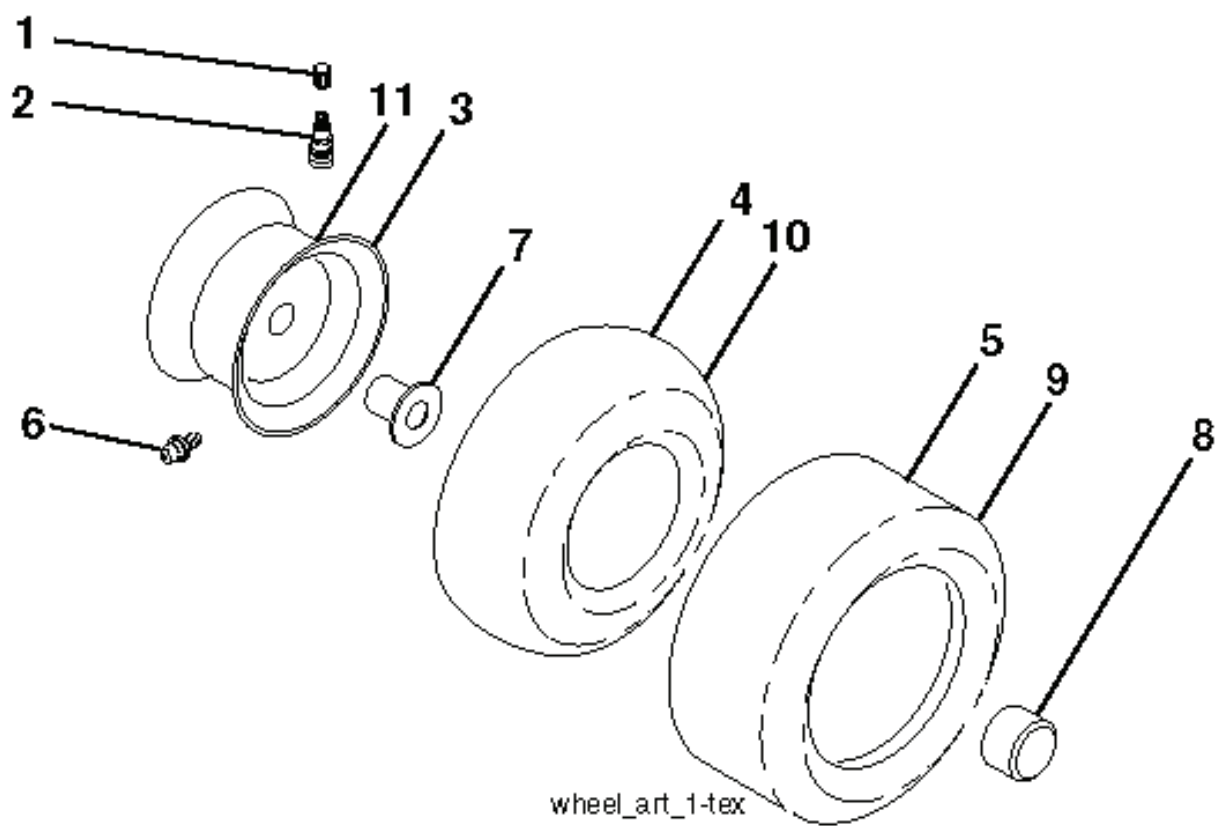

RESERVDELSKATALOG

: HUSQVARNA TC 238

Reservdelslista

RESERVDELSLISTA

lift-tex_51

REF.	ART. NR	ARTIKELBESKRIVNING	ANMÄRKNING	KIT
2	532436996	AXEL	RH	1
3	594018001	HÄVARM	RH	1
7	580962301	GREPP		1
10	532196314	FJÄDER		1
87	532194209	FJÄDER		1
88	532445496	FJÄDER		1
89	819191912	BRICKA		1
90	532194208	TAPP		1
91	589464804	LÄNK KPL		1
97	596564001	BULT		1
98	581506906	LÄNK KPL		1
116	594976501	BRICKA		1

wheel_art_1-tex

REF.	ART. NR	ARTIKELBESKRIVNING	ANMÄRKNING	KIT
1	532059192	HATT		1
2	532065139	NIPPEL		1
3	532138336	FÄLG	Front 6"	1
4	532059904	SLANG	(Service Item Only)	1
5	532106222	DÄCK	Front 15" x 6.0"-6"	1
6	532000278	NIPPEL	(Front Wheel Only)	1
7	532009040	LAGER	(Front Wheel Only)	1
8	532175039	NAVKAPSEL		1
9	532420531	DÄCK	Rear 18" x 9.5"-8"	1
10	532007152	RÖR	(Service Item Only)	1
11	532138337	RINGDREV	Rear 8"	1
12	532144334	SEALING FOAM		1