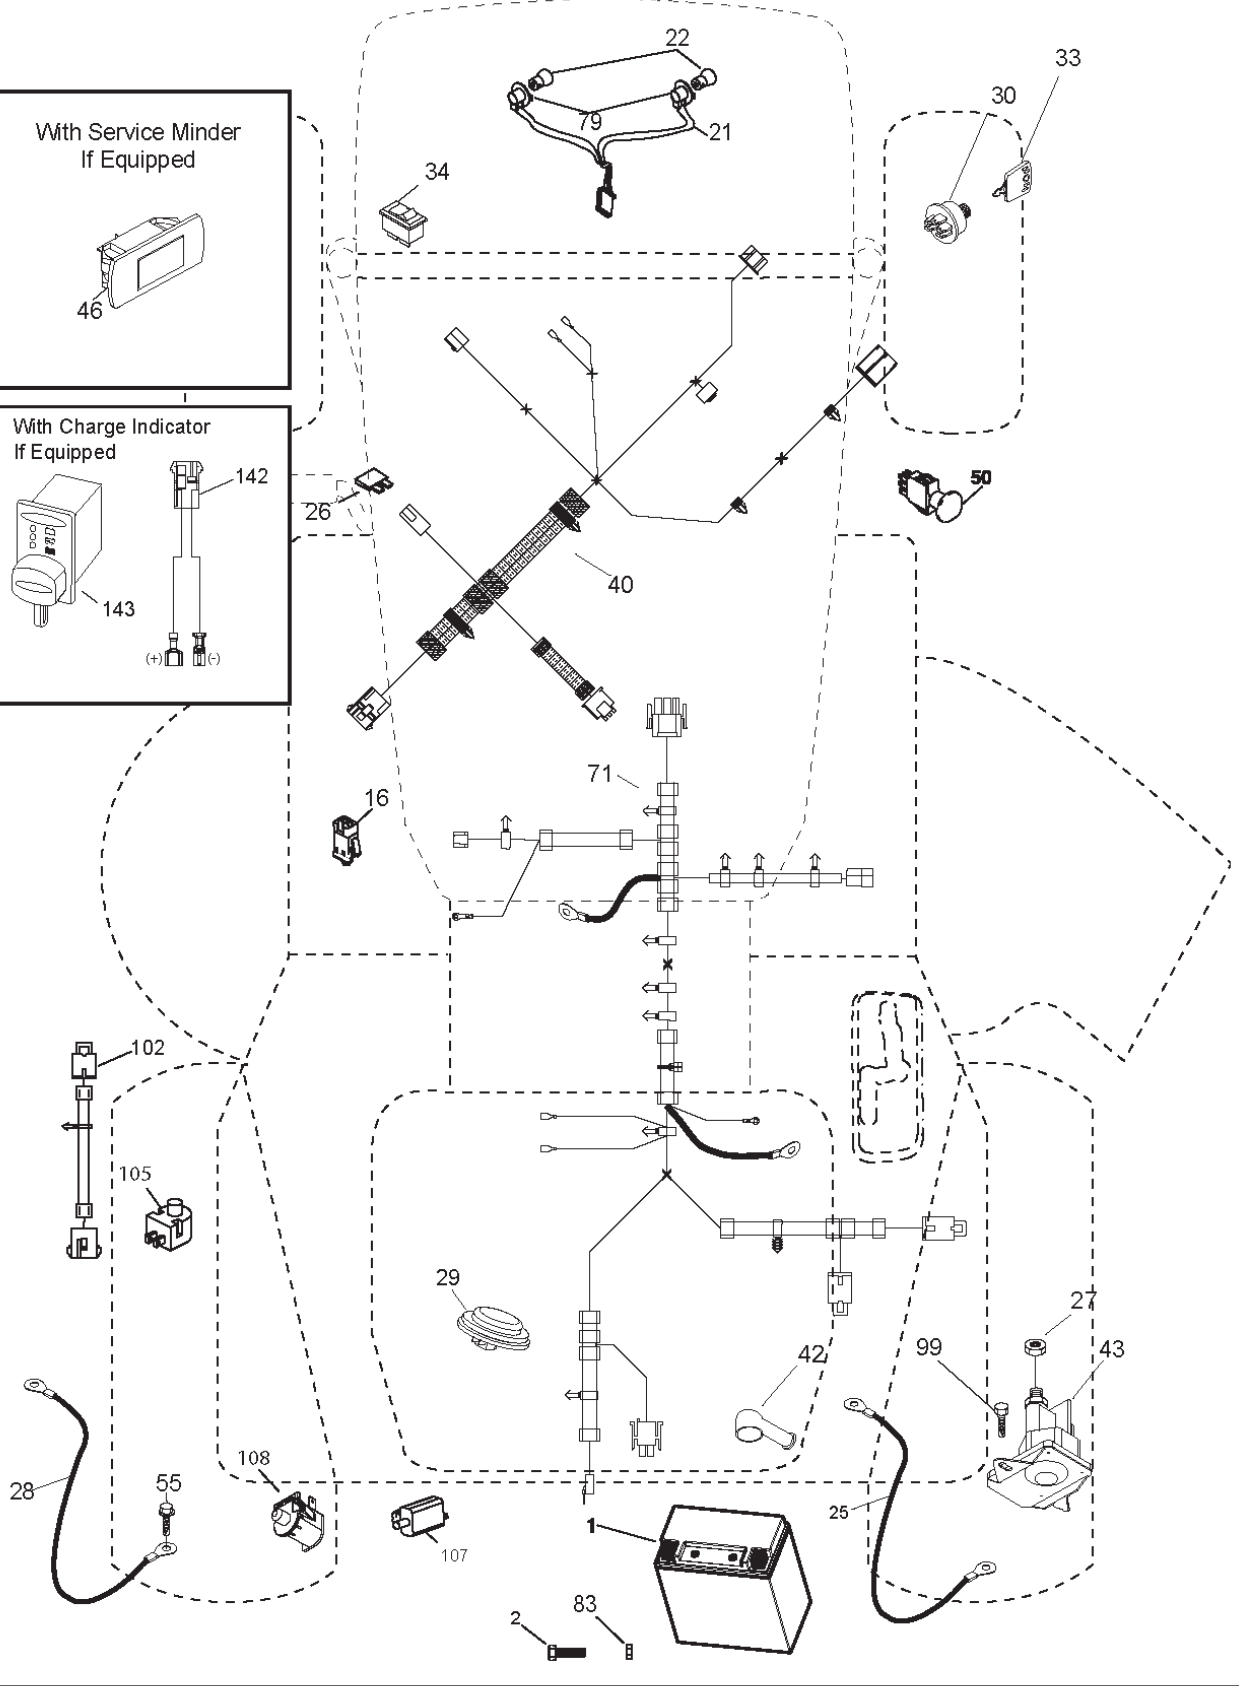

TC06SM

With Service Minder
If Equipped

46

With Charge Indicator
If Equipped

142
143
(+) (-)

REF.	ART. NR	ARTIKELBESKRIVNING	ANMÄRKNING	KIT
1	532437157	BATTERI		1
2	532440923	SCREW		1
16	532176138	MIKROBRYTARE		1
21	532400252	SELE		1
22	532004152	GLÖDLAMPA		1
25	589323701	JORDKABEL		1
26	532175158	SÄKRING		1
27	873510400	MUTTER		1
28	589323601	JORDKABEL		1
29	532401545	BRYTARE		1
30	532193350	TÄNDMODUL		1
33	532411933	TANGENT		1
34	532110712	BRYTARE		1
40	587268901	SELE		1
42	532131563	KÅPA		1
43	582042801	SOLENOID		1
46	594919101	TIMMÄTARE		1
50	582107601	BRYTARE		1
55	817060512	SCREW		1
71	532440820	SELE		1
79	532175242	HÅLLARE		1
83	532436774	MUTTER		1
99	817000512	SCREW		1
102	532441262	SELE KPL		1
105	532407568	BRYTARE		1
107	532180379	SWITCH FBI		1
108	589500301	BRYTARE		1