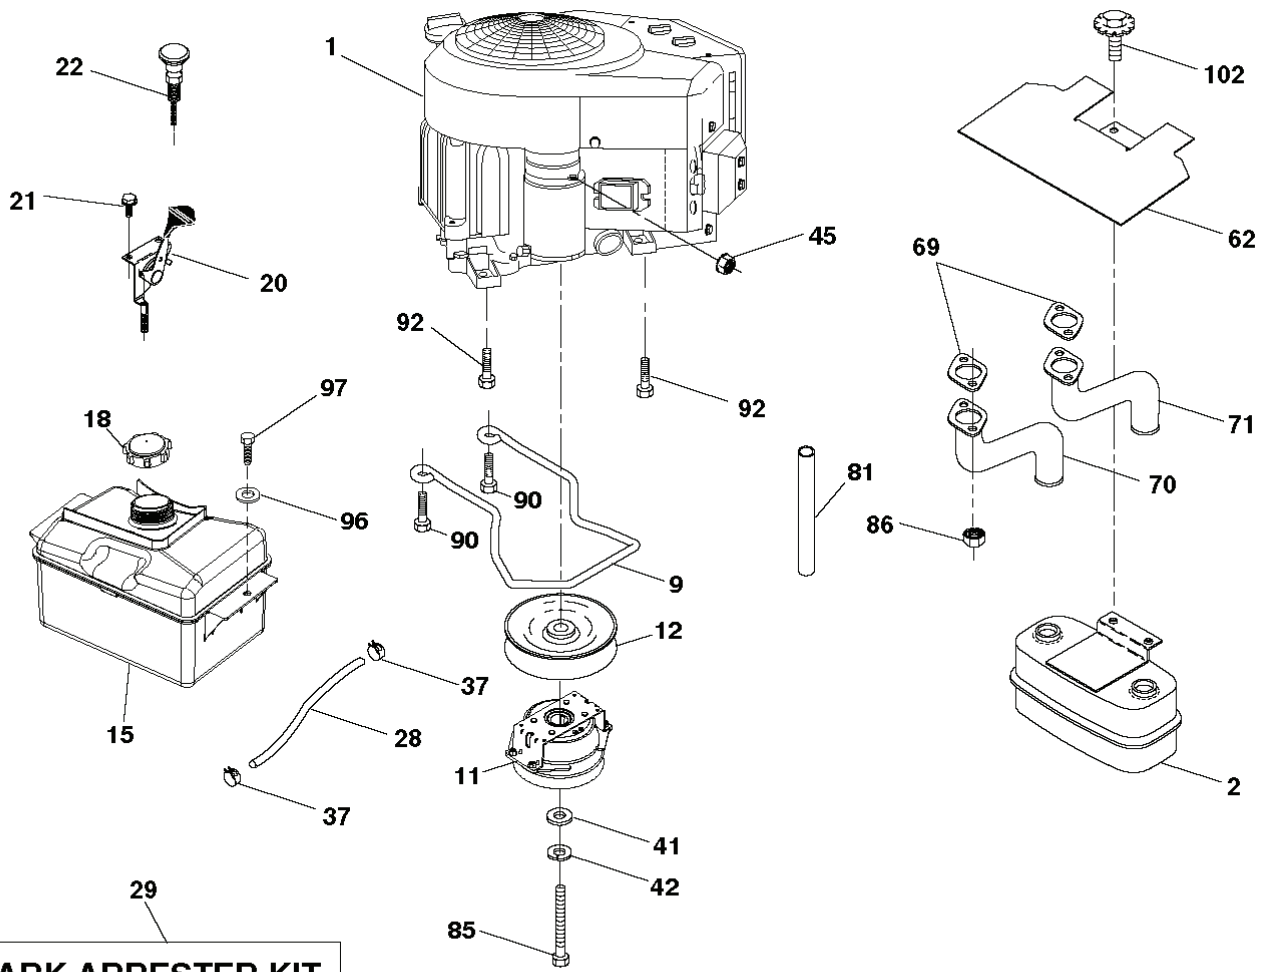

REF.	ART. NR	ARTIKELBESKRIVNING	ANMÄRKNING	KIT
359	817490610	SCREW		1
360	532444714	MUTTER		1
362	532436812	IDLER		1
363	532442780	DISTANSBRICKA		1
364	532443032	FÄSTE		1
372	582654901	STYRNING		1

SPARK ARRESTER KIT

engine-tex_Kawa-2cyl_62