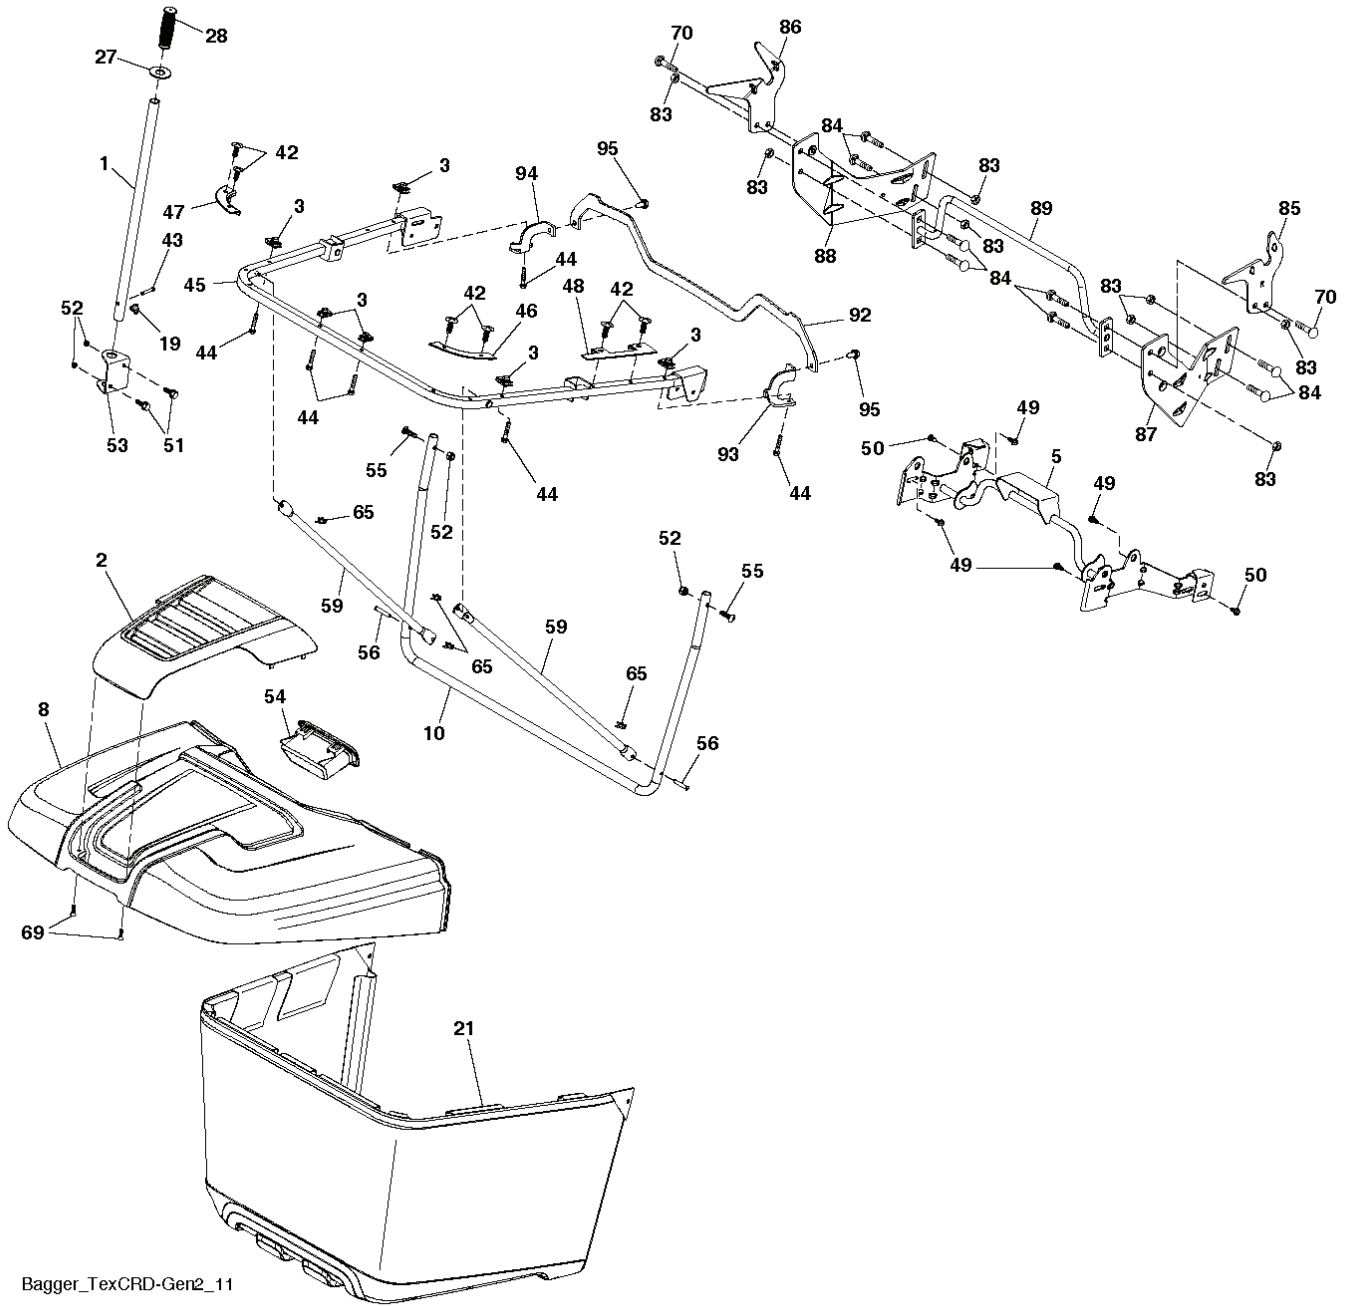

RESERVDELSKATALOG

: HUSQVARNA TC 238

Reservdelslista

RESERVDELSLISTA

lift-tex_51

REF.	ART. NR	ARTIKELBESKRIVNING	ANMÄRKNING	KIT
2	532436996	AXEL	RH	1
3	594018001	HÄVARM	RH	1
7	580962301	GREPP		1
10	532196314	FJÄDER		1
87	532194209	FJÄDER		1
88	532445496	FJÄDER		1
89	819191912	BRICKA		1
90	532194208	TAPP		1
91	589464804	LÄNK KPL		1
97	596564001	BULT		1
98	581506906	LÄNK KPL		1
116	594976501	BRICKA		1

seat-tex_6.5SL_13_r1

REF.	ART. NR	ARTIKELBESKRIVNING	ANMÄRKNING	KIT
1	532439822	SÅTE		1
2	532180166	FÄSTE		1
3	532140675	SPÄNNBAND		1
6	873800600	MUTTER		1
7	589483501	FJÄDER		1
8	532171877	BULT		1
10	596657402	PLATTA		1
21	587907801	BULT		1
37	873800500	LOCK NUT		1
40	532197661	HANDTAG		1
41	532198200	FJÄDER		1
43	874760612	BULT		1
44	501051801	BRICKA		1

REF.	ART. NR	ARTIKELBESKRIVNING	ANMÄRKNING	KIT
1	586047302	DEKAL		1
2	581579701	DEKAL		1
3	501082601	DEKAL		1
4	596555201	DEKAL		1
5	581578401	DEKAL		1
6	592980201	DEKAL		1
7	581627301	DEKAL		1
8	588725801	DEKAL		1
11	581579101	DEKAL		1
14	581579601	DEKAL		1
32	532445493	DEKAL		1
33	532444619	DEKAL		1
34	532441409	DYNA		1
35	532441410	DYNA		1

wheel_art_1-tex

REF.	ART. NR	ARTIKELBESKRIVNING	ANMÄRKNING	KIT
1	532059192	HATT		1
2	532065139	NIPPEL		1
3	532138336	FÄLG	Front 6"	1
4	532059904	SLANG	(Service Item Only)	1
5	532106222	DÄCK	Front 15" x 6.0"-6"	1
6	532000278	NIPPEL	(Front Wheel Only)	1
7	532009040	LAGER	(Front Wheel Only)	1
8	532175039	NAVKAPSEL		1
9	532420531	DÄCK	Rear 18" x 9.5"-8"	1
10	532007152	RÖR	(Service Item Only)	1
11	532138337	RINGDREV	Rear 8"	1
12	532144334	SEALING FOAM		1