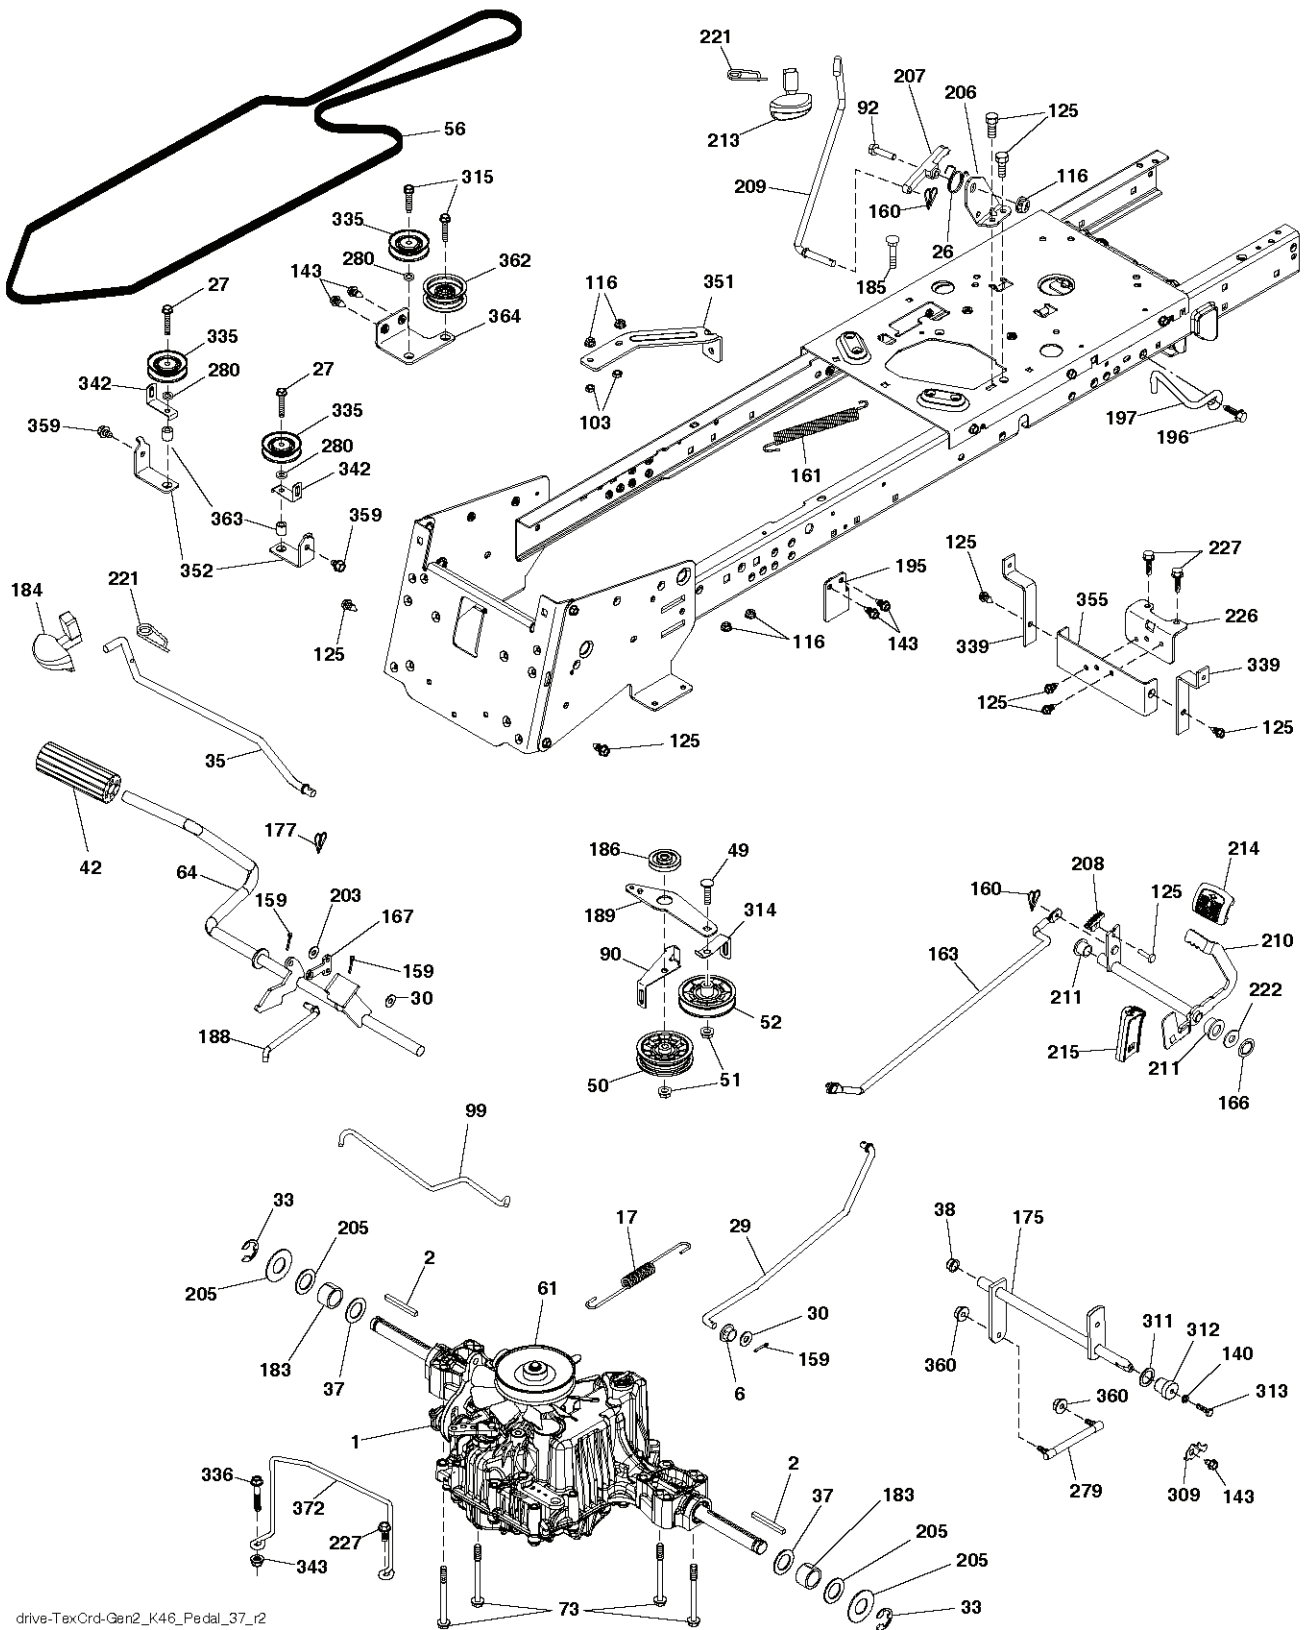

REF.	ART. NR	ARTIKELBESKRIVNING	ANMÄRKNING	KIT
344	532438970	REGLAGE		1
345	532440639	KNOPP		1
347	532442887	HAKE		1
350	532445143	KLÄMMA		1
366	581314602	FÄSTE		1
367	581314502	FÄSTE		1
368	581424801	KÅPA		1
370	817120616	SCREW		1
375	586908201	STÖTFÅNGARE		1
378	590849801	BUSHING		1