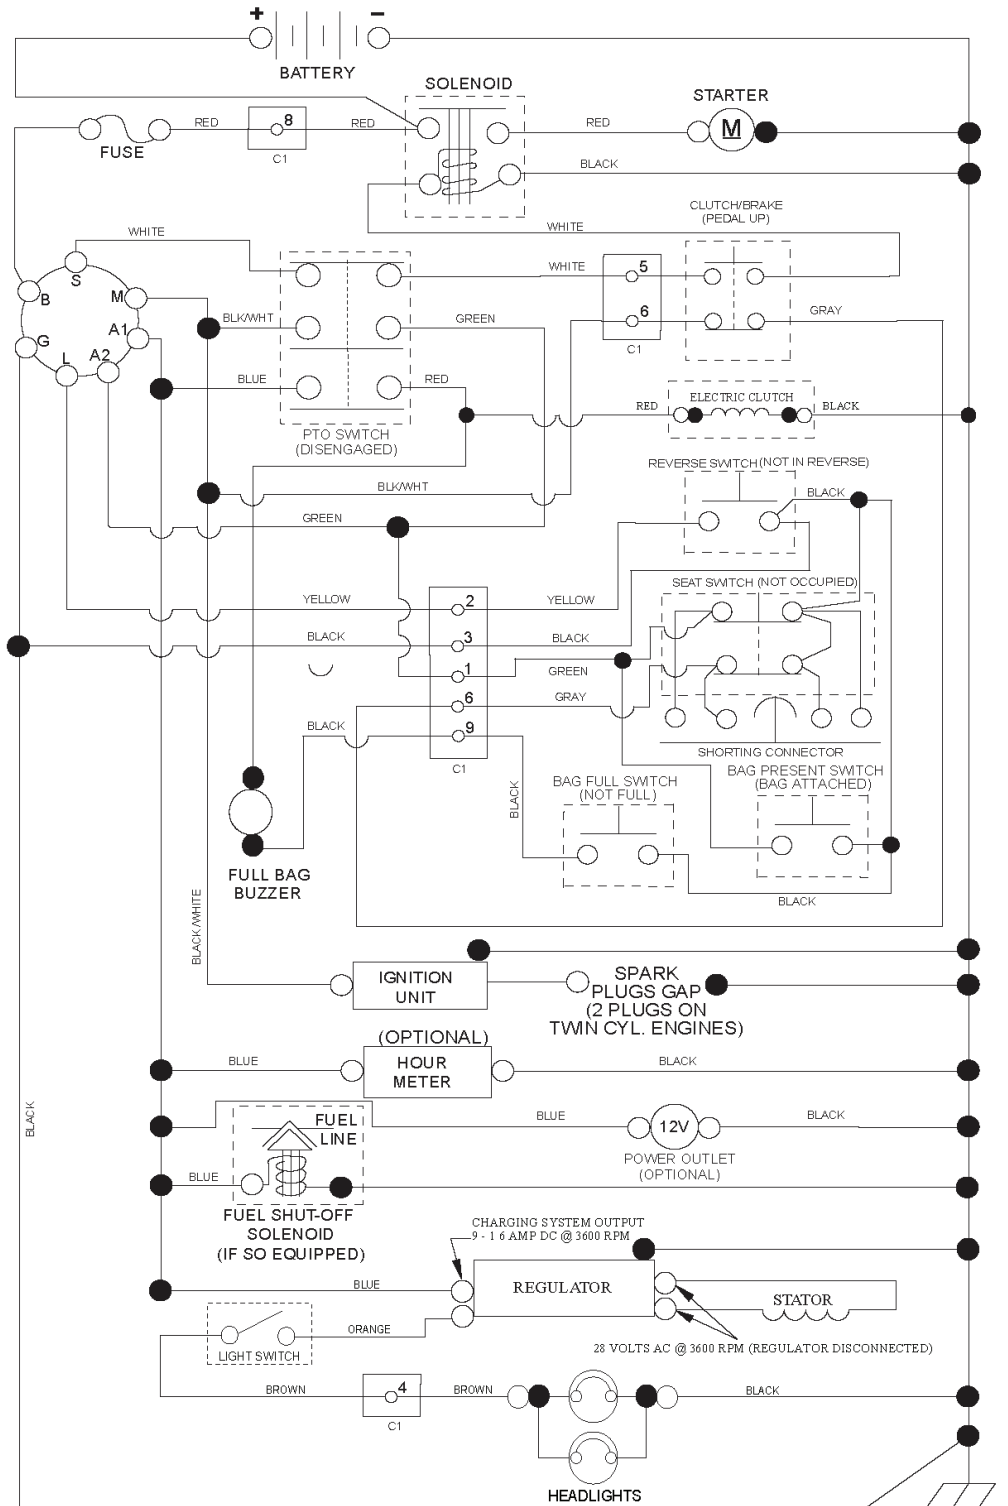

RESERVDELSKATALOG

: HUSQVARNA TC 238

Reservdelslista

RESERVDELSLISTA

lift-tex_51

REF.	ART. NR	ARTIKELBESKRIVNING	ANMÄRKNING	KIT
2	532436996	AXEL	RH	1
3	594018001	HÄVARM	RH	1
7	580962301	GREPP		1
10	532196314	FJÄDER		1
87	532194209	FJÄDER		1
88	532445496	FJÄDER		1
89	819191912	BRICKA		1
90	532194208	TAPP		1
91	589464804	LÄNK KPL		1
97	596564001	BULT		1
98	581506906	LÄNK KPL		1
116	594976501	BRICKA		1

REF.	ART. NR	ARTIKELBESKRIVNING	ANMÄRKNING	KIT
1	900000002	DUMMY PART		1

SCH19

For 96051018500, 96051016301,
96051012600

IGNITION SWITCH

POSITION	CIRCUIT "MAKE"
OFF	M+G+A1
RUN/OVERRIDE	B+A1
RUN	B+A1 L+A2
START	B+S+A1