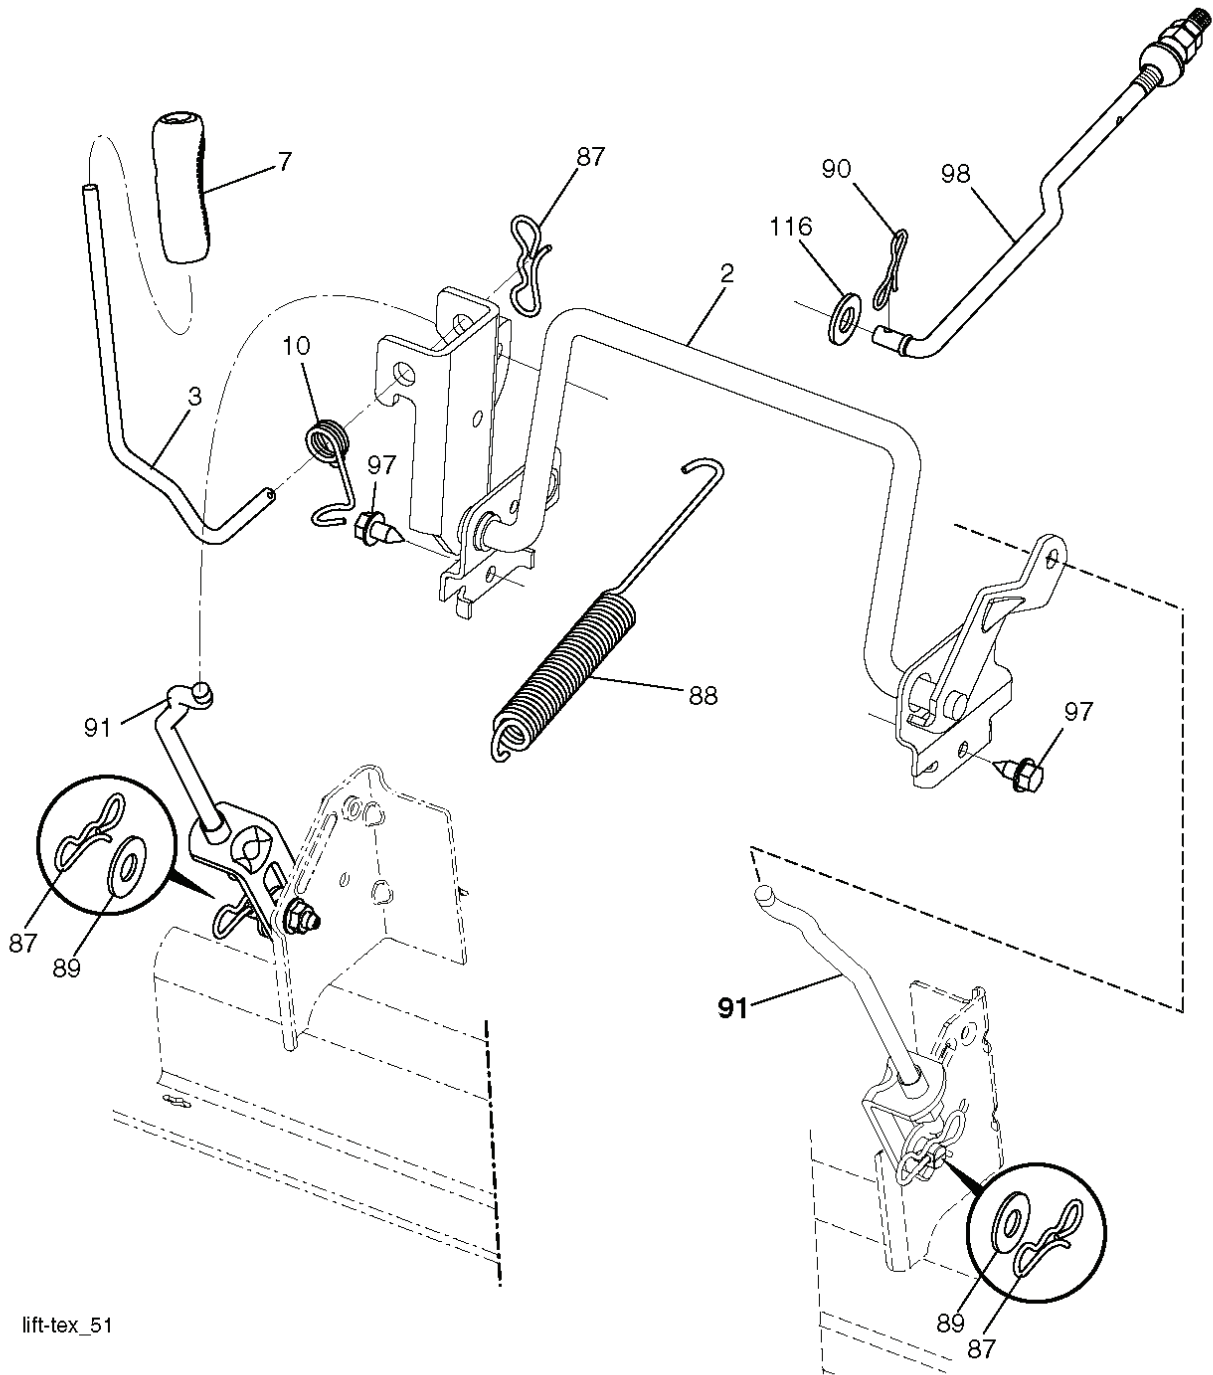

RESERVDELSKATALOG

: HUSQVARNA TC 238

Reservdelslista

RESERVDELSLISTA

lift-tex_51

REF.	ART. NR	ARTIKELBESKRIVNING	ANMÄRKNING	KIT
2	532436996	AXEL	RH	1
3	594018001	HÄVARM	RH	1
7	580962301	GREPP		1
10	532196314	FJÄDER		1
87	532194209	FJÄDER		1
88	532445496	FJÄDER		1
89	819191912	BRICKA		1
90	532194208	TAPP		1
91	589464804	LÄNK KPL		1
97	596564001	BULT		1
98	581506906	LÄNK KPL		1
116	594976501	BRICKA		1

REF.	ART. NR	ARTIKELBESKRIVNING	ANMÄRKNING	KIT
1	586047302	DEKAL		1
2	581579701	DEKAL		1
3	501082601	DEKAL		1
4	596555201	DEKAL		1
5	581578401	DEKAL		1
6	592980201	DEKAL		1
7	581627301	DEKAL		1
8	588725801	DEKAL		1
11	581579101	DEKAL		1
14	581579601	DEKAL		1
32	532445493	DEKAL		1
33	532444619	DEKAL		1
34	532441409	DYNA		1
35	532441410	DYNA		1

wheel_art_1-tex

REF.	ART. NR	ARTIKELBESKRIVNING	ANMÄRKNING	KIT
1	532059192	HATT		1
2	532065139	NIPPEL		1
3	532138336	FÄLG	Front 6"	1
4	532059904	SLANG	(Service Item Only)	1
5	532106222	DÄCK	Front 15" x 6.0"-6"	1
6	532000278	NIPPEL	(Front Wheel Only)	1
7	532009040	LAGER	(Front Wheel Only)	1
8	532175039	NAVKAPSEL		1
9	532420531	DÄCK	Rear 18" x 9.5"-8"	1
10	532007152	RÖR	(Service Item Only)	1
11	532138337	RINGDREV	Rear 8"	1
12	532144334	SEALING FOAM		1

598555201

REF.	ART. NR	ARTIKELBESKRIVNING	ANMÄRKNING	KIT
0	900000002	DUMMY PART	Air Filter (110130726)	1
1	535414464	TÄNDSTIFT		1
2	578159201	OIL FILTER		1
3	581990801	BRÄNSLEFILTER		1
5	591065301	REM		1
6	532441836	KILREM		1
7	532427984	RIDE ON BLADE		1
8	532427985	KNIV		1
9	592869201	REM		1