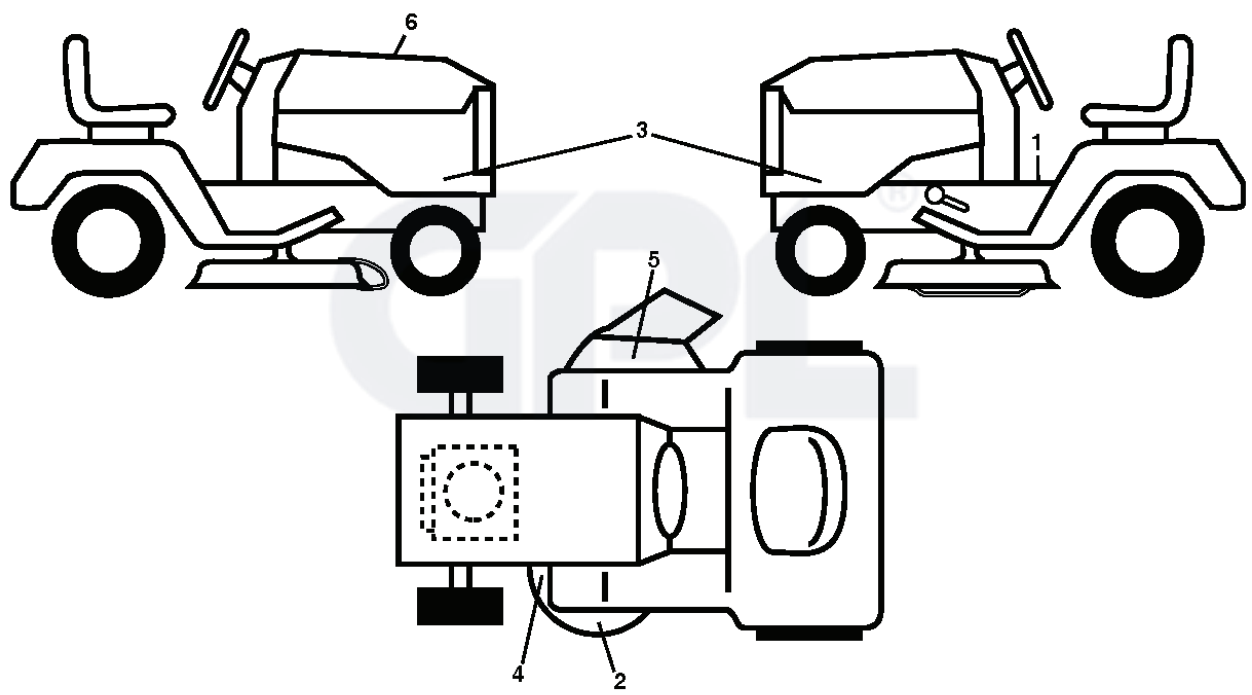

TS 142XK, 96043032700, 2021-01

SPARE PARTS LIST

chassis-tex_TEX GT HUSQ III_18

REF.	PART NO.	DESCRIPTION	REMARK	QTY.	KIT
3	597688201	COVER		1	
5	590748812	DASHBOARD		1	
14	532441177	HOOD		1	
15	597867901	SERVICE KIT	LH	1	
18	597407102	GRILLE		1	
34	580910801	CHASSIS		1	
36	817060512	SCREW		1	
37	532441178	FENDER		1	
52	596040501	LOCK NUT		1	
68	596030701	SCREW		1	
125	581684801	CLIP		1	
130	596321701	SCREW		1	
137	532407590	DAMPING PIECE		1	
146	581857901	BOLT		1	
150	532439774	AIR DUCT		1	
151	532436670	BRACKET		1	
152	532439870	SHIELD		1	
159	817000612	SCREW		1	
161	532439781	FUEL		1	
162	596134101	SCREW		1	
165	532196826	BRACKET		1	
175	590607702	CROSS MEMBER		1	
176	532400776	SCREW		1	
177	532195228	BUSHING		1	
180	532195457	CHASSIS		1	
182	532406859	DASH		1	
183	595305701	SCREW		1	
189	817000512	SCREW		1	
194	596135701	LOCK NUT		1	
195	532404137	TROU*RP LPAR 532401556428		1	
199	532413485	PLATE		1	
202	597867701	SERVICE KIT	RH	1	
204	597408001	VENT		1	
205	532439730	SKIRT	RH	1	
206	532439729	SKIRT	LH	1	
213	596030501	SCREW		1	
214	532199145	CLIP		1	
217	532409167	ROD		1	
218	532196395	PLATE		1	
228	593824001	STUD		1	
235	596564201	SPACER		1	
236	873930500	NUT		1	
259	596434001	SCREW		1	
282	532414110	CLIP		1	
283	532439861	CONSOLE		1	
284	532439823	CONSOLE		1	
285	532416315	CONSOLE		1	
286	532416317	CONSOLE		1	
287	817600406	SCREW		1	
306	873900600	NUT		1	
335	532448204	COVER		1	
336	532445309	COVER		1	
350	532445143	CLIP		1	
375	586908201	BUMPER		1	
378	590849801	BUSHING		1	
--	532187801	PLUG		1	
--	597334801	BUMPER ASSY		1	

REF.	PART NO.	DESCRIPTION	REMARK	QTY.	KIT
1	581579001	DECAL		1	
2	599966801	DECAL		1	
3	529851501	DECAL		1	
4	581580001	DECAL		1	
5	584904601	DECAL		1	
6	529921501	DECAL		1	
--	581724801	DECAL	NOT SHOWN	1	
--	532439681	PLATE	"NOT SHOWN, LH"	1	
--	532439682	PAD	"NOT SHOWN, RH"	1	