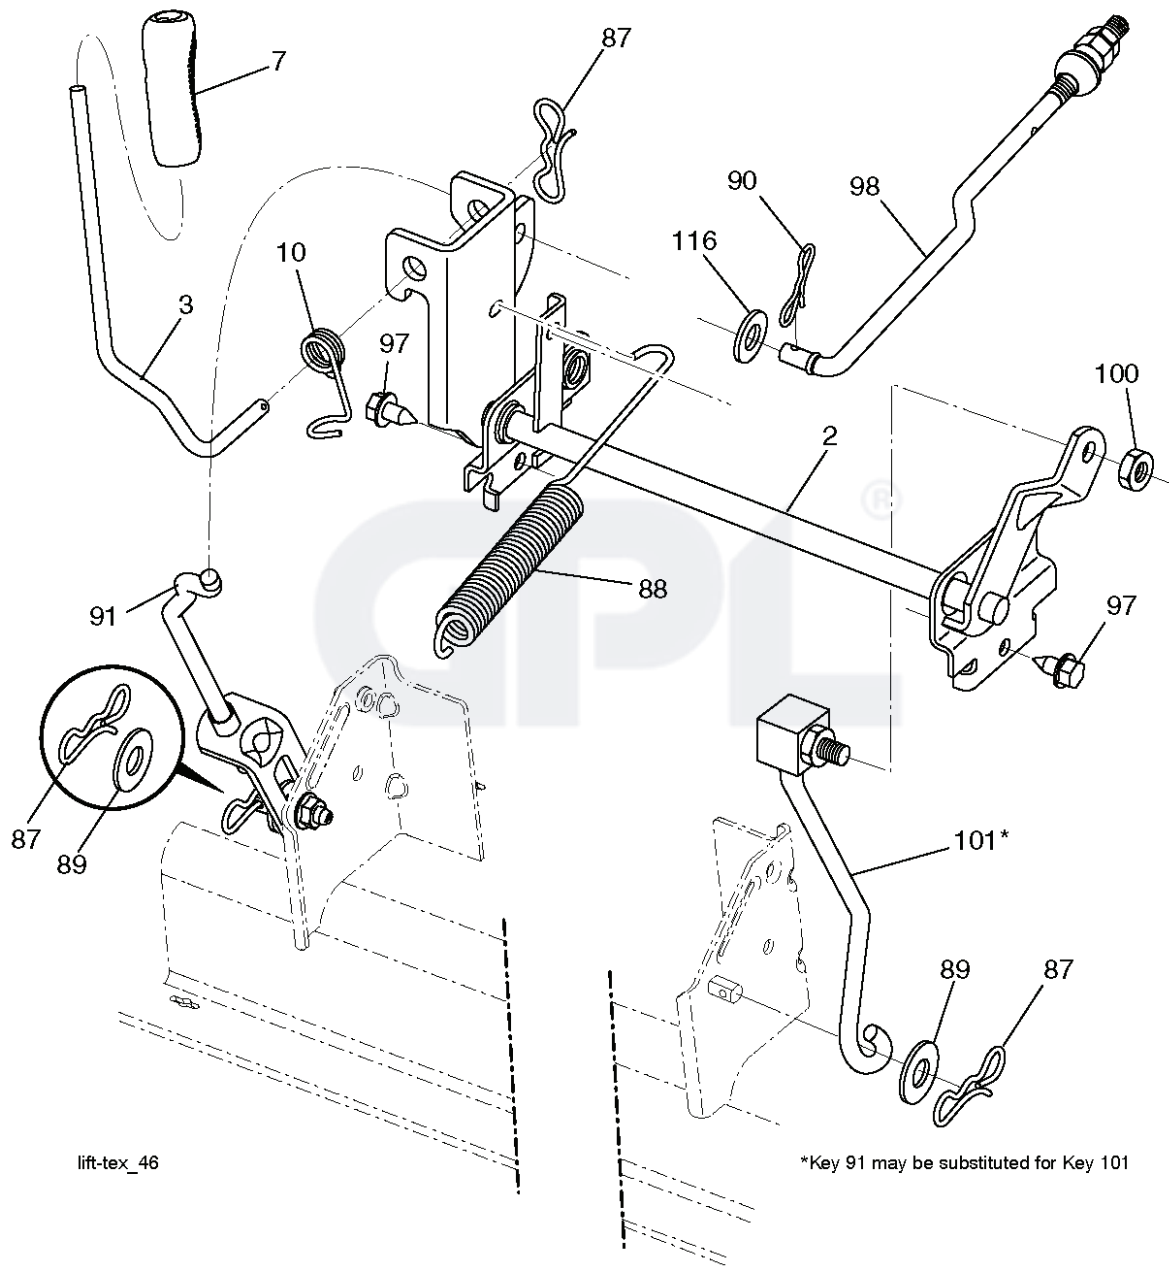

42_D_man-tex_LT_90

REF.	PART NO.	DESCRIPTION	REMARK	QTY.	KIT
	501417001	DECK		1	
1	501422201	SERVICE PARTS SYSTEM		1	
6	532195186	ARM		1	
7	596321701	SCREW		1	
11	532138971	BLADE		1	
12	584309301	SCREW		1	
14	587819701	MANDREL		1	
19	532196539	BOLT		1	
20	532159770	RAIL		1	
21	596040501	LOCK NUT		1	
23	532192557	HINGE		1	
24	532105304	HUB CAP		1	
25	532197026	TORSION SPRING		1	
26	532110452	NUT		1	
27	532403004	SHIELD		1	
29	595297001	ROD		1	
32	532197473	PULLEY		1	
33	596134801	HEXAGON NUT		1	
34	596136101	BOLT		1	
36	532197379	PULLEY		1	
37	596565301	WASHER		1	
38	589676102	KEEPER		1	
40	873900600	NUT		1	
41	584953901	BOLT		1	
42	532198410	SPRING		1	
43	532197256	SPRING		1	
46	532137729	SCREW		1	
47	532197250	BRACKET		1	
55	532437110	ARM		1	
56	532199092	SPACER		1	
57	817000616	SCREW		1	
59	532141043	GUARD	94	1	
60	532197261	ARM	LH	1	
62	596136301	BOLT		1	
63	532199477	ARM		1	
64	532199918	LINK BRAKE		1	
67	532403012	HANDLE		1	
68	598559101	BELT		1	
69	596136401	BOLT		1	
70	532199972	CLUTCH ASSY		1	
113	817000510	BOLT		1	
116	596434404	BOLT		1	
117	589527301	WHEEL		1	
119	596134901	WASHER		1	
122	532197258	BELT GUIDE	LH	1	
123	532197259	BELT GUIDE	RH	1	
144	532199204	BELT GUIDE		1	
145	532193197	PULLEY		1	
147	532401971	SPRING		1	
152	584243501	CABLE		1	
188	593824001	STUD		1	
189	596135701	LOCK NUT		1	
192	532197260	BRACKET		1	
195	817000612	SCREW		1	
241	532152927	SCREW		1	
242	532415598	HOSE COUPLING		1	
254	585316805	REINFORCEMENT PLATE		1	
255	585317005	REINFORCEMENT PLATE		1	
256	592807801	BOLT		1	
257	873900400	NUT		1	
--	532416405	COUPLING	NOT SHOWN	1	