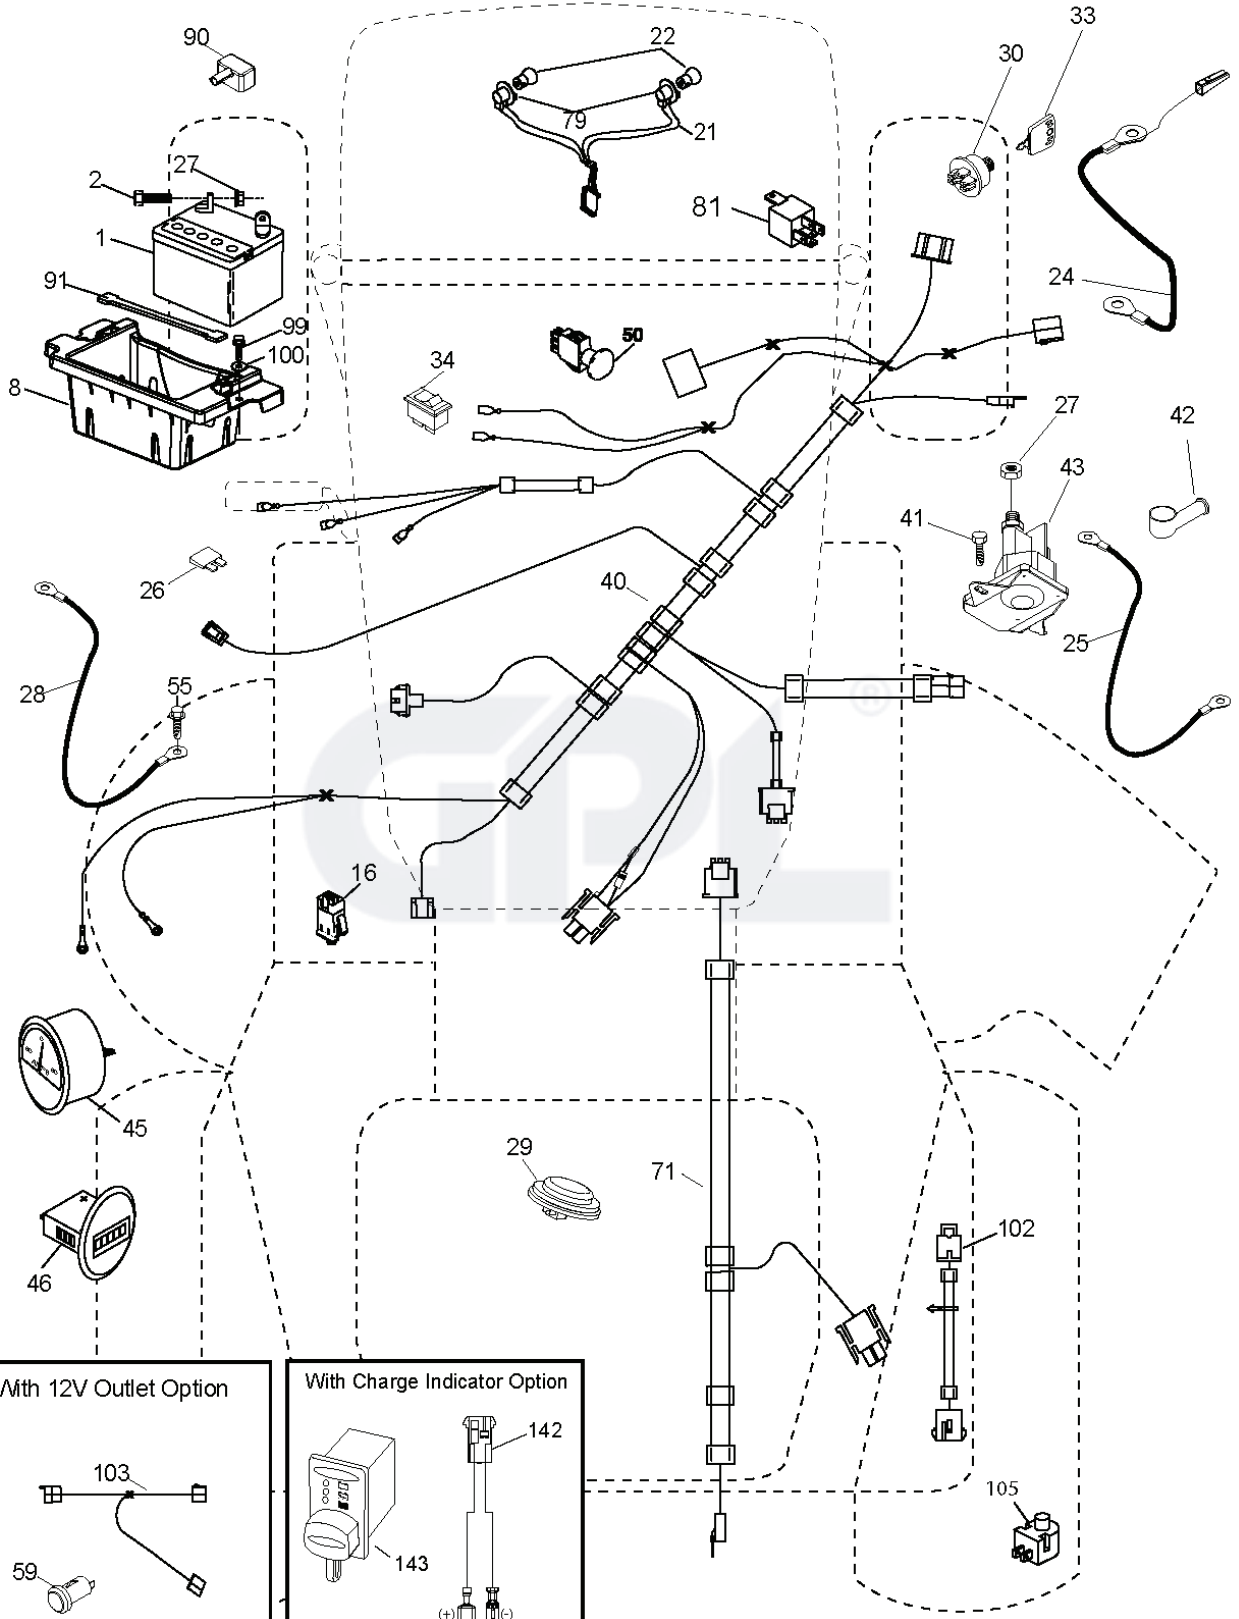

T27S

REF.	PART NO.	DESCRIPTION	REMARK	QTY.	KIT
1	532163465	BATTERY		1	
2	874760412	BOLT		1	
8	532186491	BOX		1	
16	532176138	MICRO SWITCH		1	
21	532400252	HARNESS		1	
22	532004152	BULB		1	
24	532400253	CABLE		1	
25	532412895	CABLE.STARTER.6G.BL/RE*SUBS/2*		1	
26	532175158	FUSE		1	
27	873510400	NUT		1	
28	532145491	CABLE		1	
29	532401545	SWITCH		1	
30	532193350	IGNITION MODULE		1	
33	532411933	KEY		1	
34	532110712	SWITCH		1	
40	581687101	HARNESS		1	
41	817720408	SCREW		1	
42	532131563	COVER		1	
43	532192507	SOLENOID		1	
45	532425270	GAUGE		1	
46	532425271	GAUGE		1	
50	532174651	SWITCH		1	
55	817060512	SCREW		1	
59	532400303	OUTLET-12 VOLT		1	
71	532194276	CABLE ASSY		1	
79	532175242	HOLDER		1	
81	532409615	HARNESS		1	
90	532435395	TERMINAL COVER		1	
91	532190270	STRAP BATTERY MOUNT FRO		1	
99	817670412	SCREW		1	
100	819091416	WASHER		1	
102	532404454	CABLE		1	
103	532421747	HARNESS		1	
105	532407568	SWITCH		1	
142	532448057	HARNESS		1