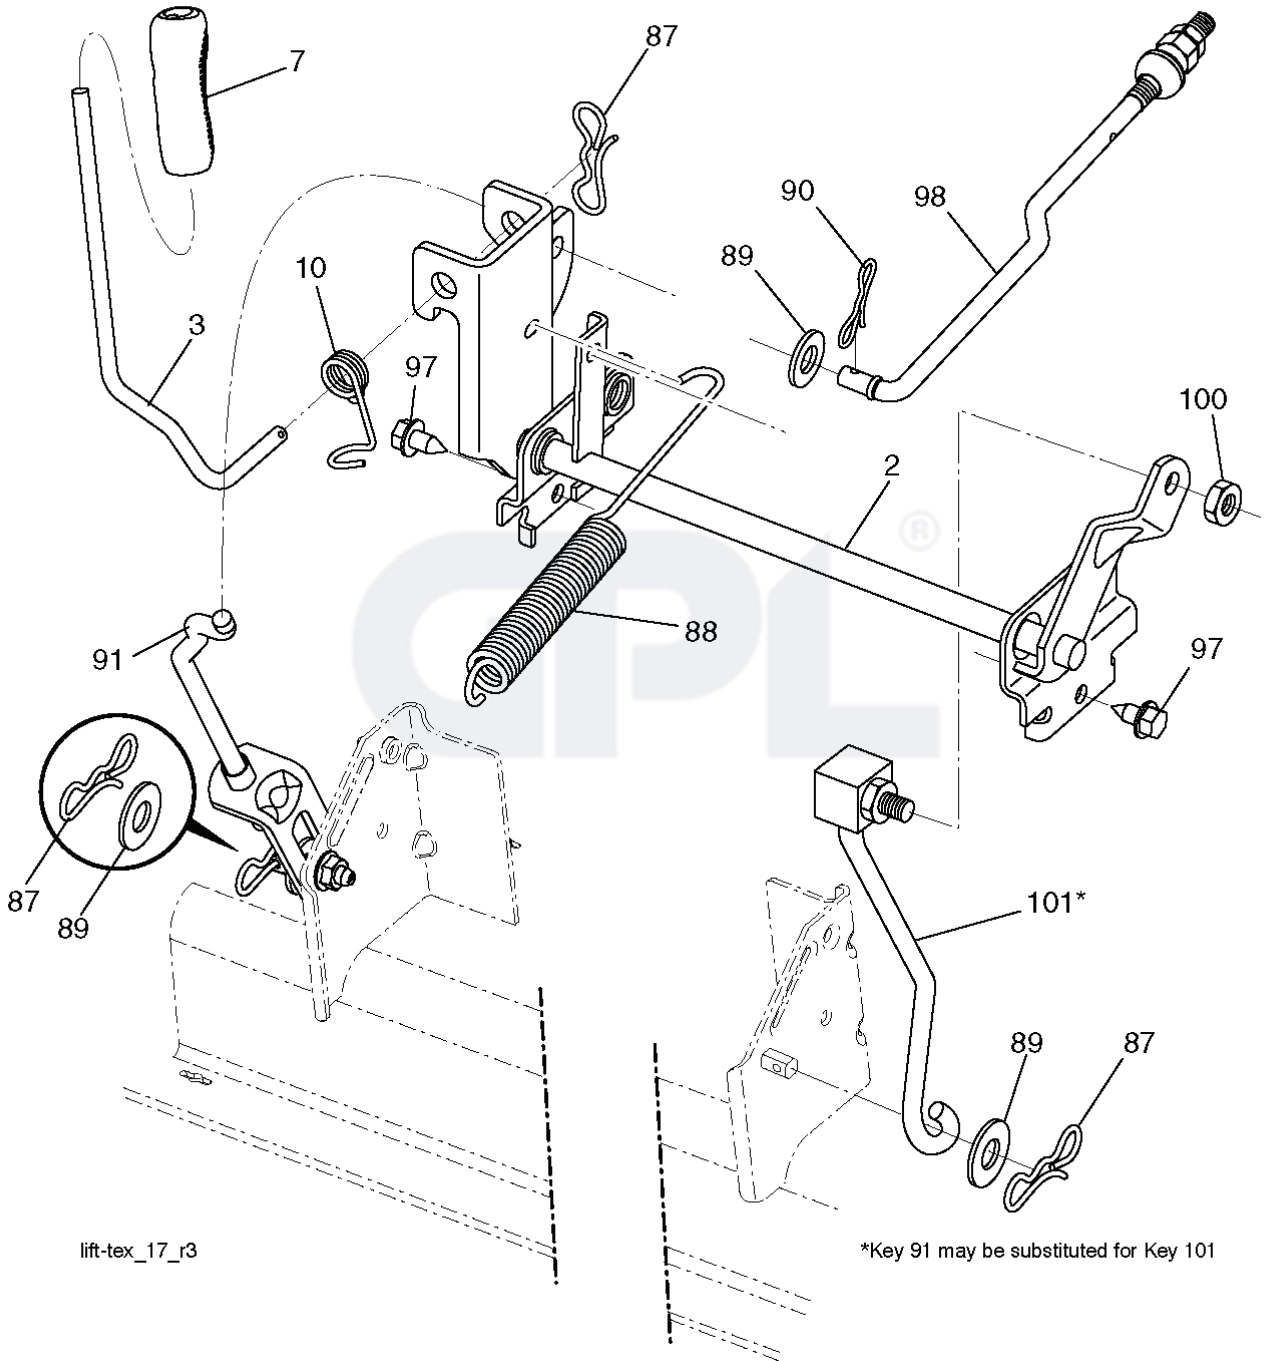

mower_deck 46-tex_elect_6_r2

REF.	PART NO.	DESCRIPTION	REMARK	QTY.	KIT
1	532442415	CUTTING DECK		1	
2	532405507	COVER		1	
3	532405506	COVER		1	
4	874760512	BOLT		1	
6	532195186	ARM		1	
8	581526401	SCREW		1	
11	532405380	RIDE ON BLADE		1	
13	532192870	SPINDLE		1	
14	580796101	MANDREL		1	
15	532110485	BEARING		1	
19	532196539	BOLT		1	
21	873680500	NUT		1	
23	532192557	HINGE		1	
24	532105304	HUB CAP		1	
25	532197026	TORSION SPRING		1	
26	532110452	NUT		1	
27	532405357	DEFLECTOR		1	
29	532131491	SHAFT		1	
30	532173984	SCREW		1	
31	532187690	WASHER		1	
32	532197473	PULLEY		1	
33	532400234	NUT		1	
34	872110612	BOLT		1	
36	532197379	PULLEY		1	
40	873900600	NUT		1	
46	532137729	SCREW		1	
55	532197249	ARM		1	
56	532199092	SPACER		1	
57	817000616	SCREW		1	
59	532141043	GUARD		1	
62	874520636	BOLT		1	
68	532405143	BELT		1	
69	872140505	BOLT		1	
116	532193406	BOLT		1	
117	532174873	WHEEL		1	
118	873900600	NUT		1	
119	819132012	WASHER		1	
145	532193197	PULLEY		1	
147	532197251	SPRING		1	
188	532195161	STUD		1	
189	873900500	NUT		1	
197	819131312	WASHER		1	
198	532403149	PLATE		1	
199	532403150	PLATE		1	
200	532413524	WASHER		1	
241	532152927	SCREW		1	
242	532415598	HOSE COUPLING		1	
--	532416405	COUPLING		1	
--	580856001	MANDREL		1	
--	581530201	CUTTING DECK		1	