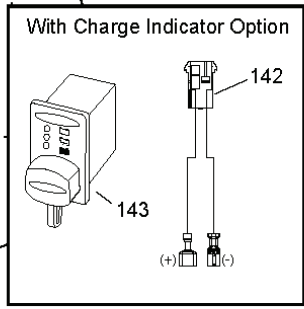

T27S

REF.	PART NO.	DESCRIPTION	REMARK	QTY.	KIT
1	532163465	BATTERY		1	
2	874760412	BOLT		1	
8	532414126	TRAY		1	
16	532176138	MICRO SWITCH		1	
21	532400252	HARNESS		1	
22	532004152	BULB		1	
24	532400253	CABLE		1	
25	532412895	CABLE.STARTER.6G.BL/RE*SUBS/2*		1	
26	532175158	FUSE		1	
27	873510400	NUT		1	
28	532145491	CABLE		1	
29	532401545	SWITCH		1	
30	532193350	IGNITION MODULE		1	
33	532411933	KEY		1	
34	532110712	SWITCH		1	
40	581687101	HARNESS		1	
41	817720408	SCREW		1	
42	532131563	COVER		1	
43	532192507	SOLENOID		1	
45	532425270	GAUGE		1	
46	532425271	GAUGE		1	
50	532174651	SWITCH		1	
55	817060512	SCREW		1	
59	532400303	OUTLET-12 VOLT		1	
71	532194276	CABLE ASSY		1	
79	532175242	HOLDER		1	
81	532409615	HARNESS		1	
90	532435395	TERMINAL COVER		1	
91	532190270	STRAP BATTERY MOUNT FRO		1	
99	817670412	SCREW		1	
100	819091416	WASHER		1	
102	532404454	CABLE		1	
103	532421747	HARNESS		1	
105	532407568	SWITCH		1	
142	532448057	HARNESS		1