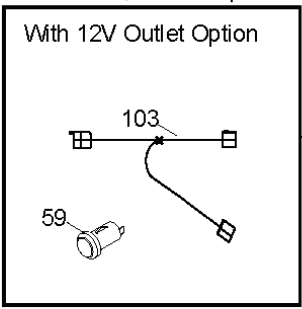

T27S

REF.	PART NO.	DESCRIPTION	REMARK	QTY.	KIT
1	532163465	BATTERY		1	
2	874760412	BOLT		1	
8	532414126	TRAY		1	
16	532176138	MICRO SWITCH		1	
21	532400252	HARNESS		1	
22	532004152	BULB		1	
24	532400253	CABLE		1	
25	532412895	CABLE.STARTER.6G.BL/RE*SUBS/2*		1	
26	532175158	FUSE		1	
27	873510400	NUT		1	
28	532145491	CABLE		1	
29	532401545	SWITCH		1	
30	532193350	IGNITION MODULE		1	
33	532411933	KEY		1	
34	532110712	SWITCH		1	
40	581687101	HARNESS		1	
41	817720408	SCREW		1	
42	532131563	COVER		1	
43	532192507	SOLENOID		1	
45	532425270	GAUGE		1	
46	532425271	GAUGE		1	
50	532174651	SWITCH		1	
55	817060512	SCREW		1	
59	532400303	OUTLET-12 VOLT		1	
71	532194276	CABLE ASSY		1	
79	532175242	HOLDER		1	
81	532409615	HARNESS		1	
90	532435395	TERMINAL COVER		1	
91	532190270	STRAP BATTERY MOUNT FRO		1	
99	817670412	SCREW		1	
100	819091416	WASHER		1	
102	532404454	CABLE		1	
103	532421747	HARNESS		1	
105	532407568	SWITCH		1	
142	532448057	HARNESS		1