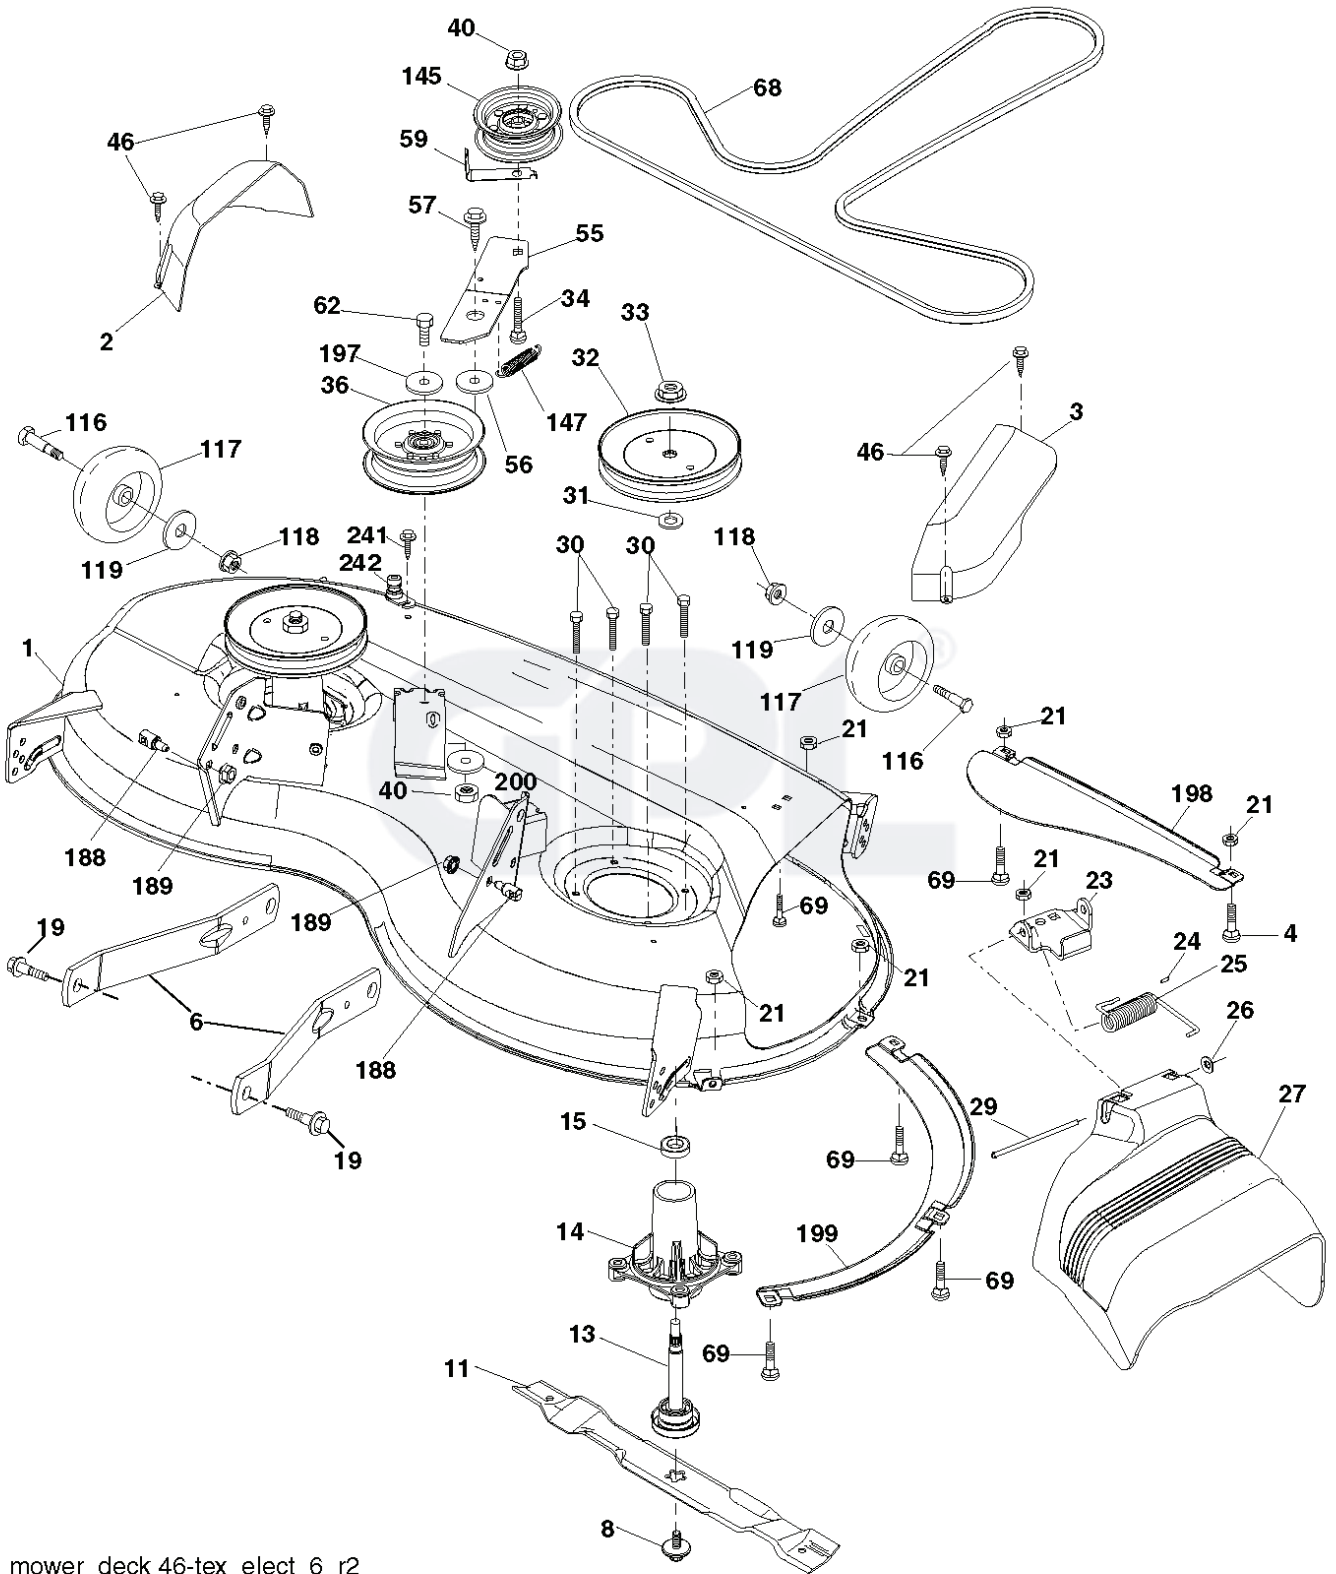

mower_deck 46-tex_elect_6_r2

REF.	PART NO.	DESCRIPTION	REMARK	QTY.	KIT
1	532442415	CUTTING DECK		1	
2	532405507	COVER		1	
3	532405506	COVER		1	
4	874760512	BOLT		1	
6	532195186	ARM		1	
8	581526401	SCREW		1	
11	532405380	RIDE ON BLADE		1	
13	532192870	SPINDLE		1	
14	580796101	MANDREL		1	
15	532110485	BEARING		1	
19	532196539	BOLT		1	
21	873680500	NUT		1	
23	532192557	HINGE		1	
24	532105304	HUB CAP		1	
25	532197026	TORSION SPRING		1	
26	532110452	NUT		1	
27	532405357	DEFLECTOR		1	
29	532131491	SHAFT		1	
30	532173984	SCREW		1	
31	532187690	WASHER		1	
32	532197473	PULLEY		1	
33	532400234	NUT		1	
34	872110612	BOLT		1	
36	532197379	PULLEY		1	
40	873900600	NUT		1	
46	532137729	SCREW		1	
55	532197249	ARM		1	
56	532199092	SPACER		1	
57	817000616	SCREW		1	
59	532141043	GUARD		1	
62	874520636	BOLT		1	
68	532405143	BELT		1	
69	872140505	BOLT		1	
116	532193406	BOLT		1	
117	532174873	WHEEL		1	
118	873900600	NUT		1	
119	819132012	WASHER		1	
145	532193197	PULLEY		1	
147	532197251	SPRING		1	
188	532195161	STUD		1	
189	873900500	NUT		1	
197	819131312	WASHER		1	
198	532403149	PLATE		1	
199	532403150	PLATE		1	
200	532413524	WASHER		1	
241	532152927	SCREW		1	
242	532415598	HOSE COUPLING		1	
--	532416405	COUPLING		1	
--	580856001	MANDREL		1	
--	581530201	CUTTING DECK		1