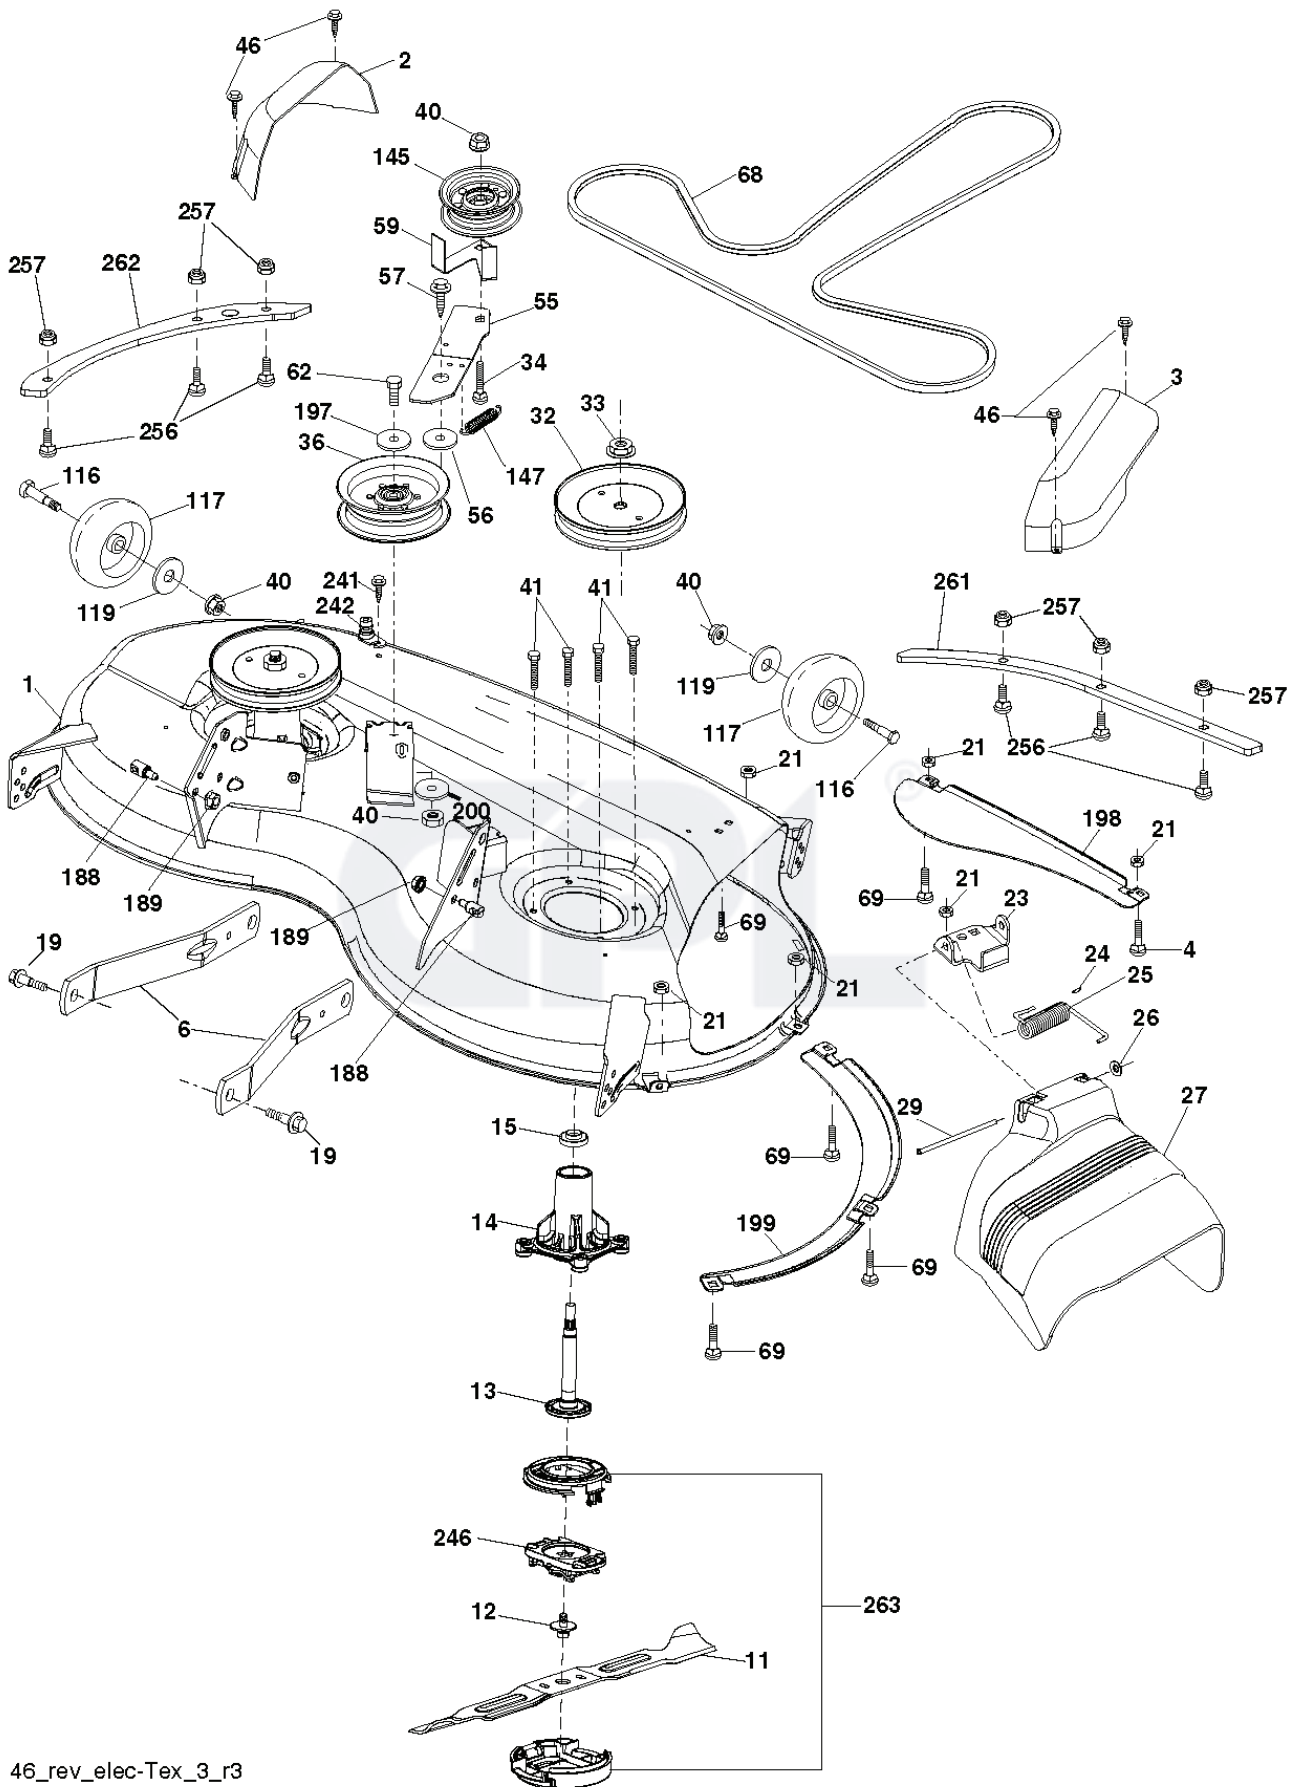

REF.	PART NO.	DESCRIPTION	REMARK	QTY.	KIT
1	583900903	HOUSING		1	
2	532405507	COVER		1	
3	532405506	COVER		1	
4	874760512	BOLT		1	
6	532195186	ARM		1	
11	581043901	BLADE		1	
12	584309301	SCREW		1	
13	580854701	SHAFT		1	
14	580796101	MANDREL		1	
15	532110485	BEARING		1	
19	532196539	BOLT		1	
21	873680500	NUT		1	
23	532192557	HINGE		1	
24	532105304	HUB CAP		1	
25	532197026	TORSION SPRING		1	
26	532110452	NUT		1	
27	532405357	DEFLECTOR		1	
29	532131491	SHAFT		1	
32	532197473	PULLEY		1	
33	532400234	NUT		1	
34	872110612	BOLT		1	
36	532197379	PULLEY		1	
40	873900600	NUT		1	
41	584953901	BOLT		1	
46	532137729	SCREW		1	
55	532197249	ARM		1	
56	532199092	SPACER		1	
57	817000616	SCREW		1	
59	532141043	GUARD		1	
62	874520636	BOLT		1	
68	532405143	BELT		1	
69	872140505	BOLT		1	
116	532193406	BOLT		1	
117	532174873	WHEEL		1	
119	819132012	WASHER		1	
145	532193197	PULLEY		1	
147	532197251	SPRING		1	
188	532195161	STUD		1	
189	873900500	NUT		1	
197	819131312	WASHER		1	
198	532403149	PLATE		1	
199	532403150	PLATE		1	
200	532413524	WASHER		1	
241	532152927	SCREW		1	
242	532415598	HOSE COUPLING		1	
246	580954003	BLADE HOLDER		1	
256	578296404	SCREW		1	
257	873900400	NUT		1	
261	585317705	REINFORCEMENT PLATE		1	
262	585317805	REINFORCEMENT PLATE		1	
263	586638501	CAP		1	
	532416405	COUPLING		1	
	587126105	MANDREL	MANDREL ASSEMBLY - Tall (Includes Housing (Key # 14), Shaft Assembly (Key # 13), and Bearing Only (Key # 15) Pulley/Nut/Washer and Blade Bolt/Washers Not Included)	1	
	581745401	CUTTING DECK		1