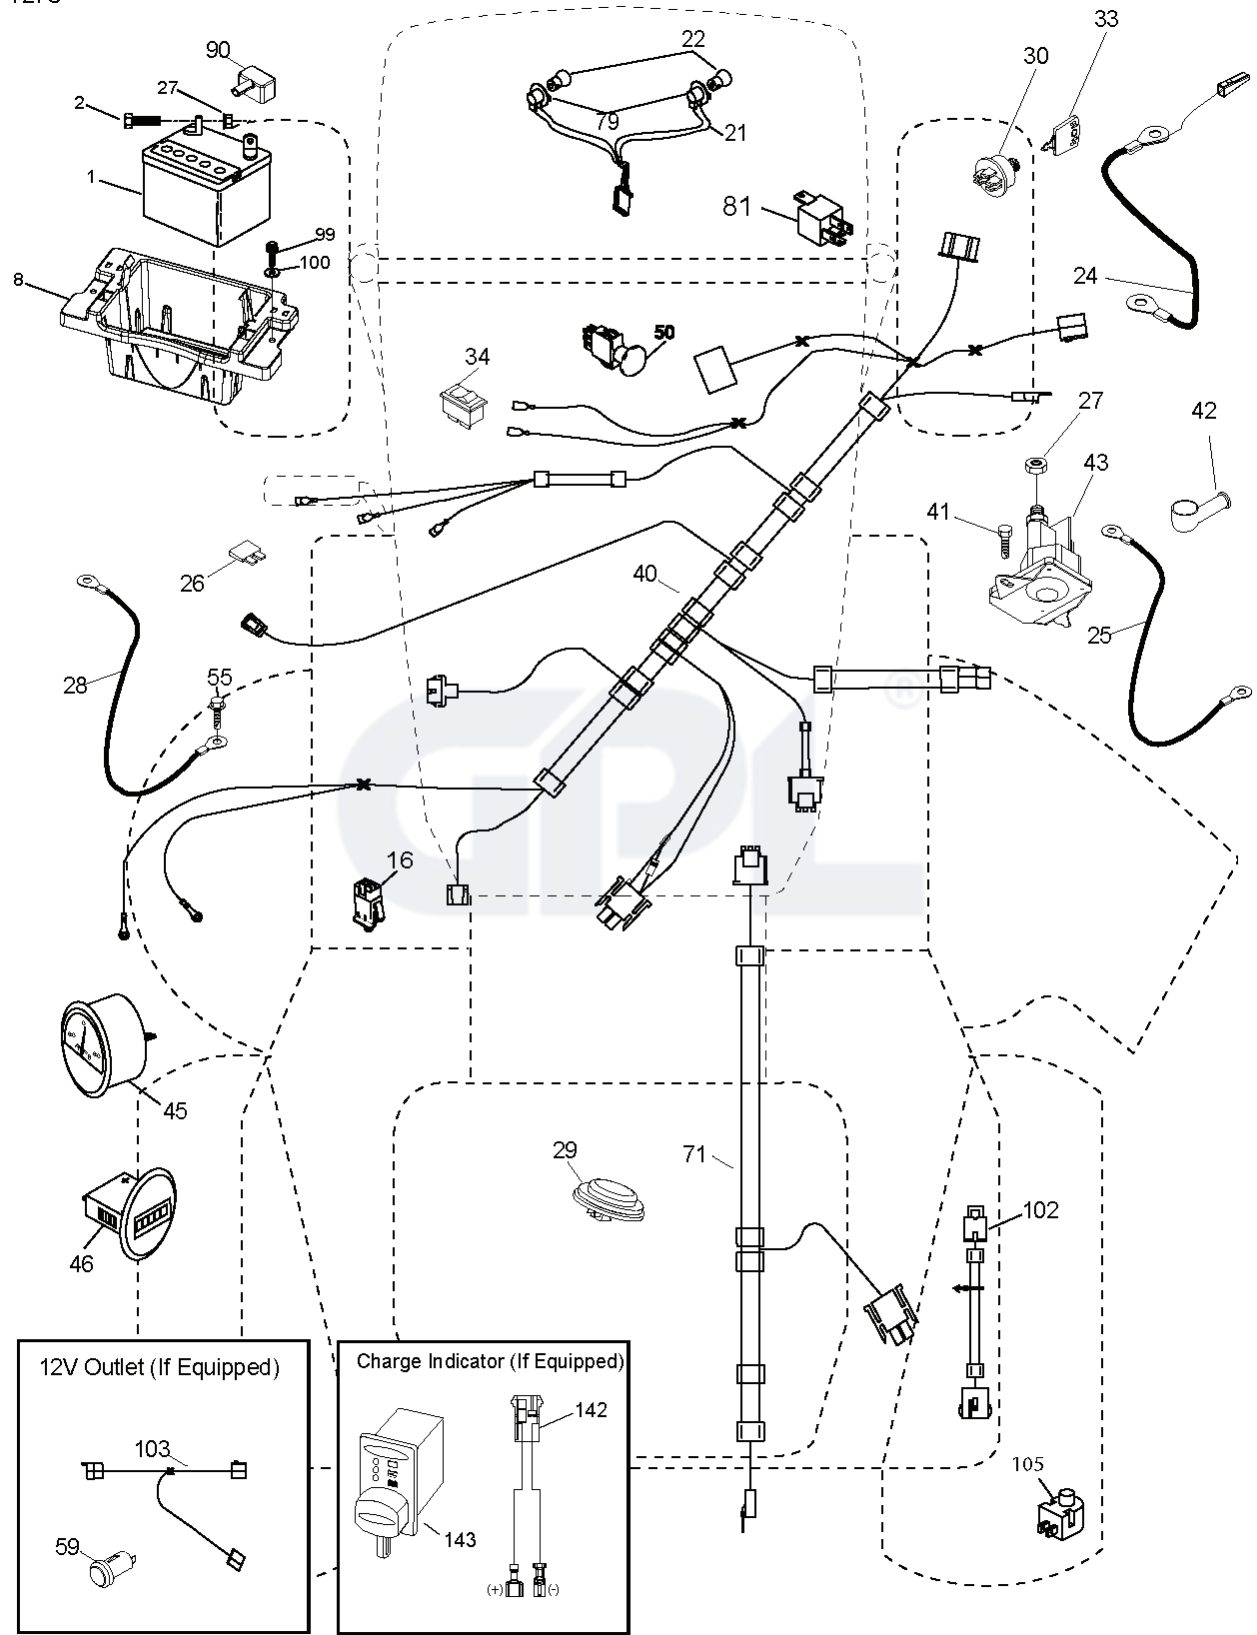

T27S

REF.	PART NO.	DESCRIPTION	REMARK	QTY.	KIT
1	532163465	BATTERY		1	
2	874760412	BOLT		1	
8	587205101	TRAY		1	
16	532176138	MICRO SWITCH		1	
21	532400252	HARNESS		1	
22	532004152	BULB		1	
24	532400253	CABLE		1	
25	532412895	CABLE.STARTER.6G.BL/RE*SUBS/2*		1	
26	532175158	FUSE		1	
27	873510400	NUT		1	
28	532145491	CABLE		1	
29	532401545	SWITCH		1	
30	532193350	IGNITION MODULE		1	
33	532411933	KEY		1	
34	532110712	SWITCH		1	
40	581687101	HARNESS		1	
41	817720408	SCREW		1	
42	532131563	COVER		1	
43	532192507	SOLENOID		1	
45	587553903	GAUGE		1	
46	587554003	GAUGE		1	
50	532174651	SWITCH		1	
55	817060512	SCREW		1	
59	532400303	OUTLET-12 VOLT		1	
71	532194276	CABLE ASSY		1	
79	532175242	HOLDER		1	
81	532409615	HARNESS		1	
90	532435395	TERMINAL COVER		1	
99	817670412	SCREW		1	
100	819091416	WASHER		1	
102	532404454	CABLE		1	
103	532421747	HARNESS		1	
105	532407568	SWITCH		1	
142	532448057	HARNESS		1	
143	580366401	SWITCH		1	

PART NO.

REMARK

KIT