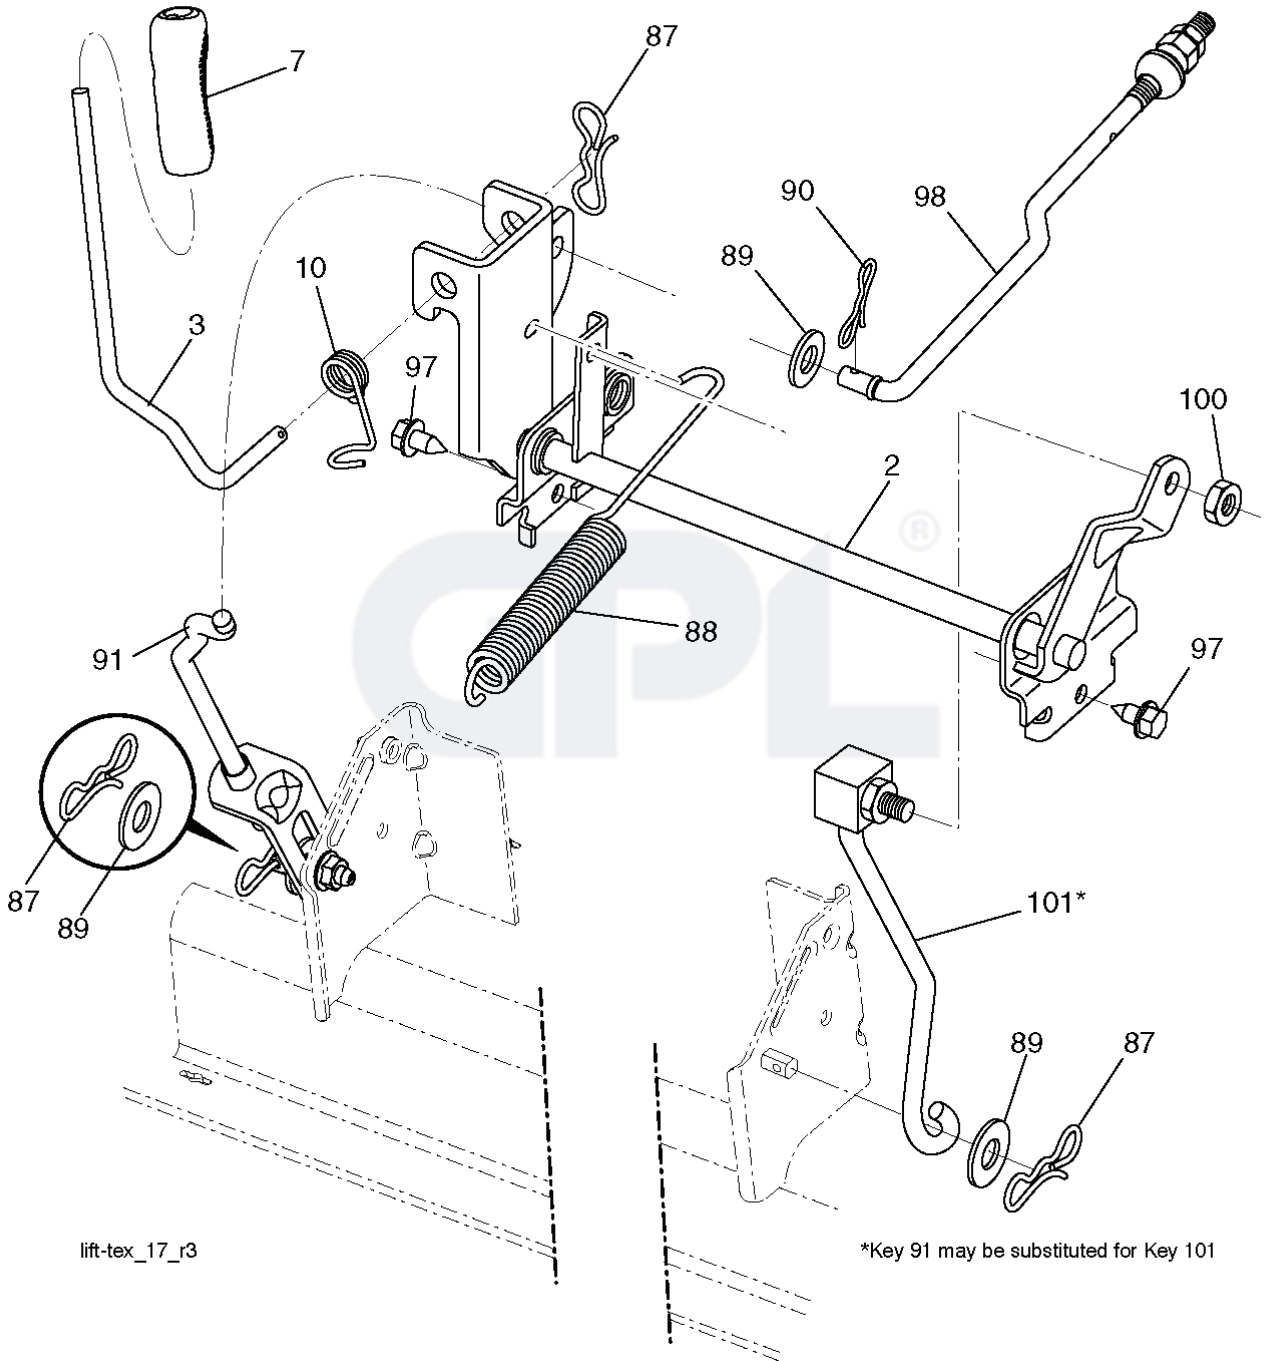

REF.	PART NO.	DESCRIPTION	REMARK	QTY.	KIT
1	583900903	HOUSING		1	
2	532405507	COVER		1	
3	532405506	COVER		1	
4	874760512	BOLT		1	
6	532195186	ARM		1	
11	581043901	BLADE		1	
12	584309301	SCREW		1	
13	580854701	SHAFT		1	
14	580796101	MANDREL		1	
15	532110485	BEARING		1	
19	532196539	BOLT		1	
21	873680500	NUT		1	
23	532192557	HINGE		1	
24	532105304	HUB CAP		1	
25	532197026	TORSION SPRING		1	
26	532110452	NUT		1	
27	532405357	DEFLECTOR		1	
29	532131491	SHAFT		1	
32	532197473	PULLEY		1	
33	532400234	NUT		1	
34	872110612	BOLT		1	
36	532197379	PULLEY		1	
40	873900600	NUT		1	
41	584953901	BOLT		1	
46	532137729	SCREW		1	
55	532197249	ARM		1	
56	532199092	SPACER		1	
57	817000616	SCREW		1	
59	532141043	GUARD		1	
62	874520636	BOLT		1	
68	532405143	BELT		1	
69	872140505	BOLT		1	
116	532193406	BOLT		1	
117	532174873	WHEEL		1	
119	819132012	WASHER		1	
145	532193197	PULLEY		1	
147	532197251	SPRING		1	
188	532195161	STUD		1	
189	873900500	NUT		1	
197	819131312	WASHER		1	
198	532403149	PLATE		1	
199	532403150	PLATE		1	
200	532413524	WASHER		1	
241	532152927	SCREW		1	
242	532415598	HOSE COUPLING		1	
246	580954003	BLADE HOLDER		1	
256	578296404	SCREW		1	
257	873900400	NUT		1	
261	585317705	REINFORCEMENT PLATE		1	
262	585317805	REINFORCEMENT PLATE		1	
263	586638501	CAP		1	
	532416405	COUPLING		1	
	587126105	MANDREL	MANDREL ASSEMBLY - Tall (Includes Housing (Key # 14), Shaft Assembly (Key # 13), and Bearing Only (Key # 15) Pulley/Nut/Washer and Blade Bolt/Washers Not Included)	1	
	581745401	CUTTING DECK		1	