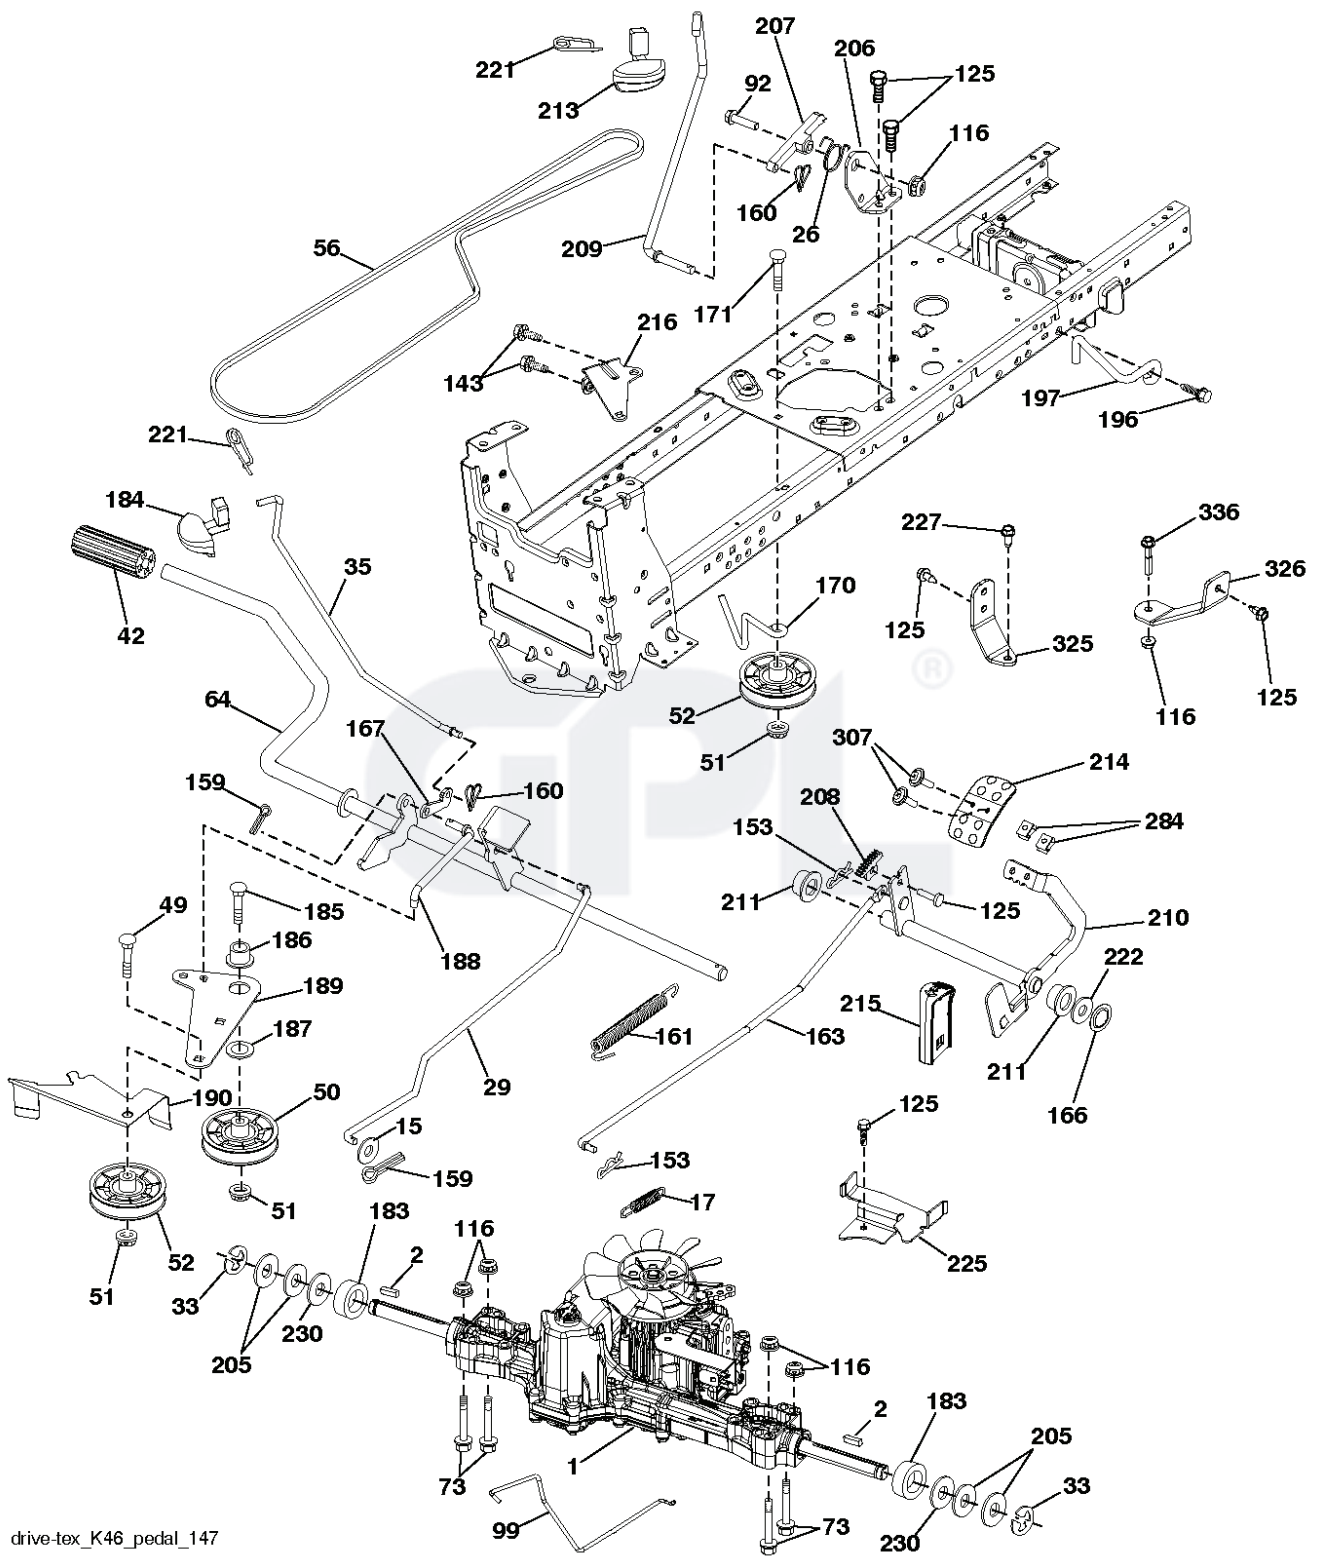

YT46LS, 96043016701, 2013-09

SPARE PARTS LIST

REF.	PART NO.	DESCRIPTION	REMARK	QTY.	KIT
1	000000000	W/O DESCRIPTION	TRANSAXLE TUFFTORQ K46 CR (501051401)	1	
2	532123583	KEY		1	
15	819131316	WASHER		1	
17	532413678	SRPING.BRAKE.K46.GREEN*SUBS/2*		1	
26	532199679	SPRING		1	
29	532403806	ROD		1	
33	812000001	RETAINER RING		1	
35	583864501	ROD		1	
42	532124872	PEDAL RUBBER		1	
49	872110614	BOLT		1	
50	532194327	PULLEY		1	
51	873900600	NUT		1	
52	532194326	PULLEY		1	
56	532130969	BELT		1	
64	532197865	SHAFT		1	
73	874490540	BOLT		1	
92	874760520	BOLT		1	
99	532415742	ROD		1	
116	873900500	NUT		1	
125	817000512	SCREW		1	
143	817490508	SCREW		1	
153	532124788	RETAINER RING		1	
159	876020412	SPLIT PIN		1	
160	532169484	PIN		1	
161	532105709	SPRING		1	
163	532448275	CONTROL		1	
166	532429164	NUT		1	
167	532405257	LATCH		1	
170	532194322	KEEPER		1	
171	872110616	BOLT		1	
183	532137057	SPACER		1	
184	532441455	HANDLE		1	
185	872110622	BOLT		1	
186	532194321	SPACER		1	
187	819133210	WASHER		1	
188	532194323	LINK		1	
189	532194317	PLATE		1	
190	532194318	BELT GUIDE		1	
196	817000616	SCREW		1	
197	585658601	CLUTCH		1	
205	532121748	WASHER		1	
206	532448596	BRACKET		1	
207	532197868	LATCH		1	
208	532197869	SUPPORT		1	
209	532199592	ROD		1	
210	532400980	PEDAL ARM		1	
211	532120183	BEARING		1	
213	532403119	CONTROL		1	
214	532416863	PEDAL.FORWARD.HUSQVARNA.DEALER		1	
215	532401723	PEDAL		1	
216	532196131	BRACKET		1	
221	532403187	SPRING		1	
222	879212010	WASHER		1	
225	532403319	BELT GUIDE		1	
227	817490512	SCREW		1	
230	532188967	WASHER		1	
284	532417693	NUT		1	
307	874180412	SCREW		1	
325	585668502	BRACKET		1	
326	585670802	BRACKET		1	
336	587259601	BOLT		1	