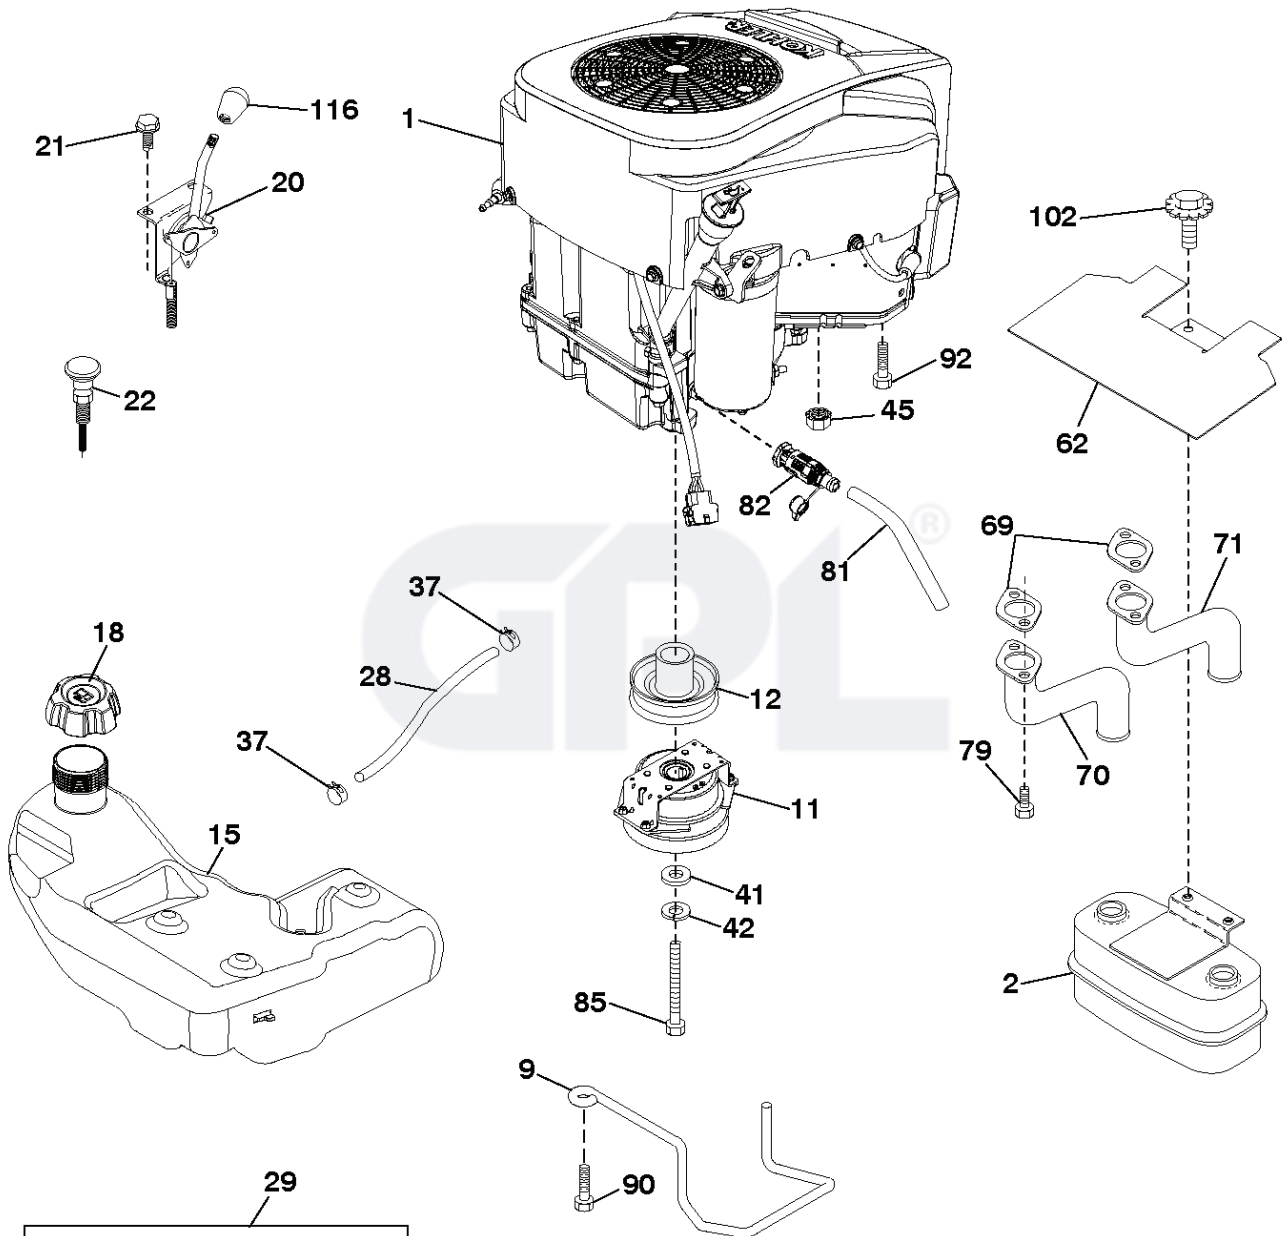

T27S

REF.	PART NO.	DESCRIPTION	REMARK	QTY.	KIT
1	532163465	BATTERY		1	
2	874760412	BOLT		1	
8	587205101	TRAY		1	
16	532176138	MICRO SWITCH		1	
21	532400252	HARNESS		1	
22	532004152	BULB		1	
24	585555601	CABLE		1	
25	585555501	CABLE		1	
26	532175158	FUSE		1	
27	873510400	NUT		1	
28	532416588	CABLE		1	
29	532401545	SWITCH		1	
30	532193350	IGNITION MODULE		1	
33	532411933	KEY		1	
34	532110712	SWITCH		1	
40	581687101	HARNESS		1	
41	817720408	SCREW		1	
42	532131563	COVER		1	
43	532192507	SOLENOID		1	
45	587553903	GAUGE		1	
46	587554003	GAUGE		1	
50	532174651	SWITCH		1	
55	817060512	SCREW		1	
59	532400303	OUTLET-12 VOLT		1	
71	532194276	CABLE ASSY		1	
79	532175242	HOLDER		1	
81	532409615	HARNESS		1	
90	532435395	TERMINAL COVER		1	
99	817670412	SCREW		1	
100	819091416	WASHER		1	
102	532404454	CABLE		1	
103	532421747	HARNESS		1	
105	532407568	SWITCH		1	
142	583857801	HARNESS		1	
143	532448059	HARNESS		1	