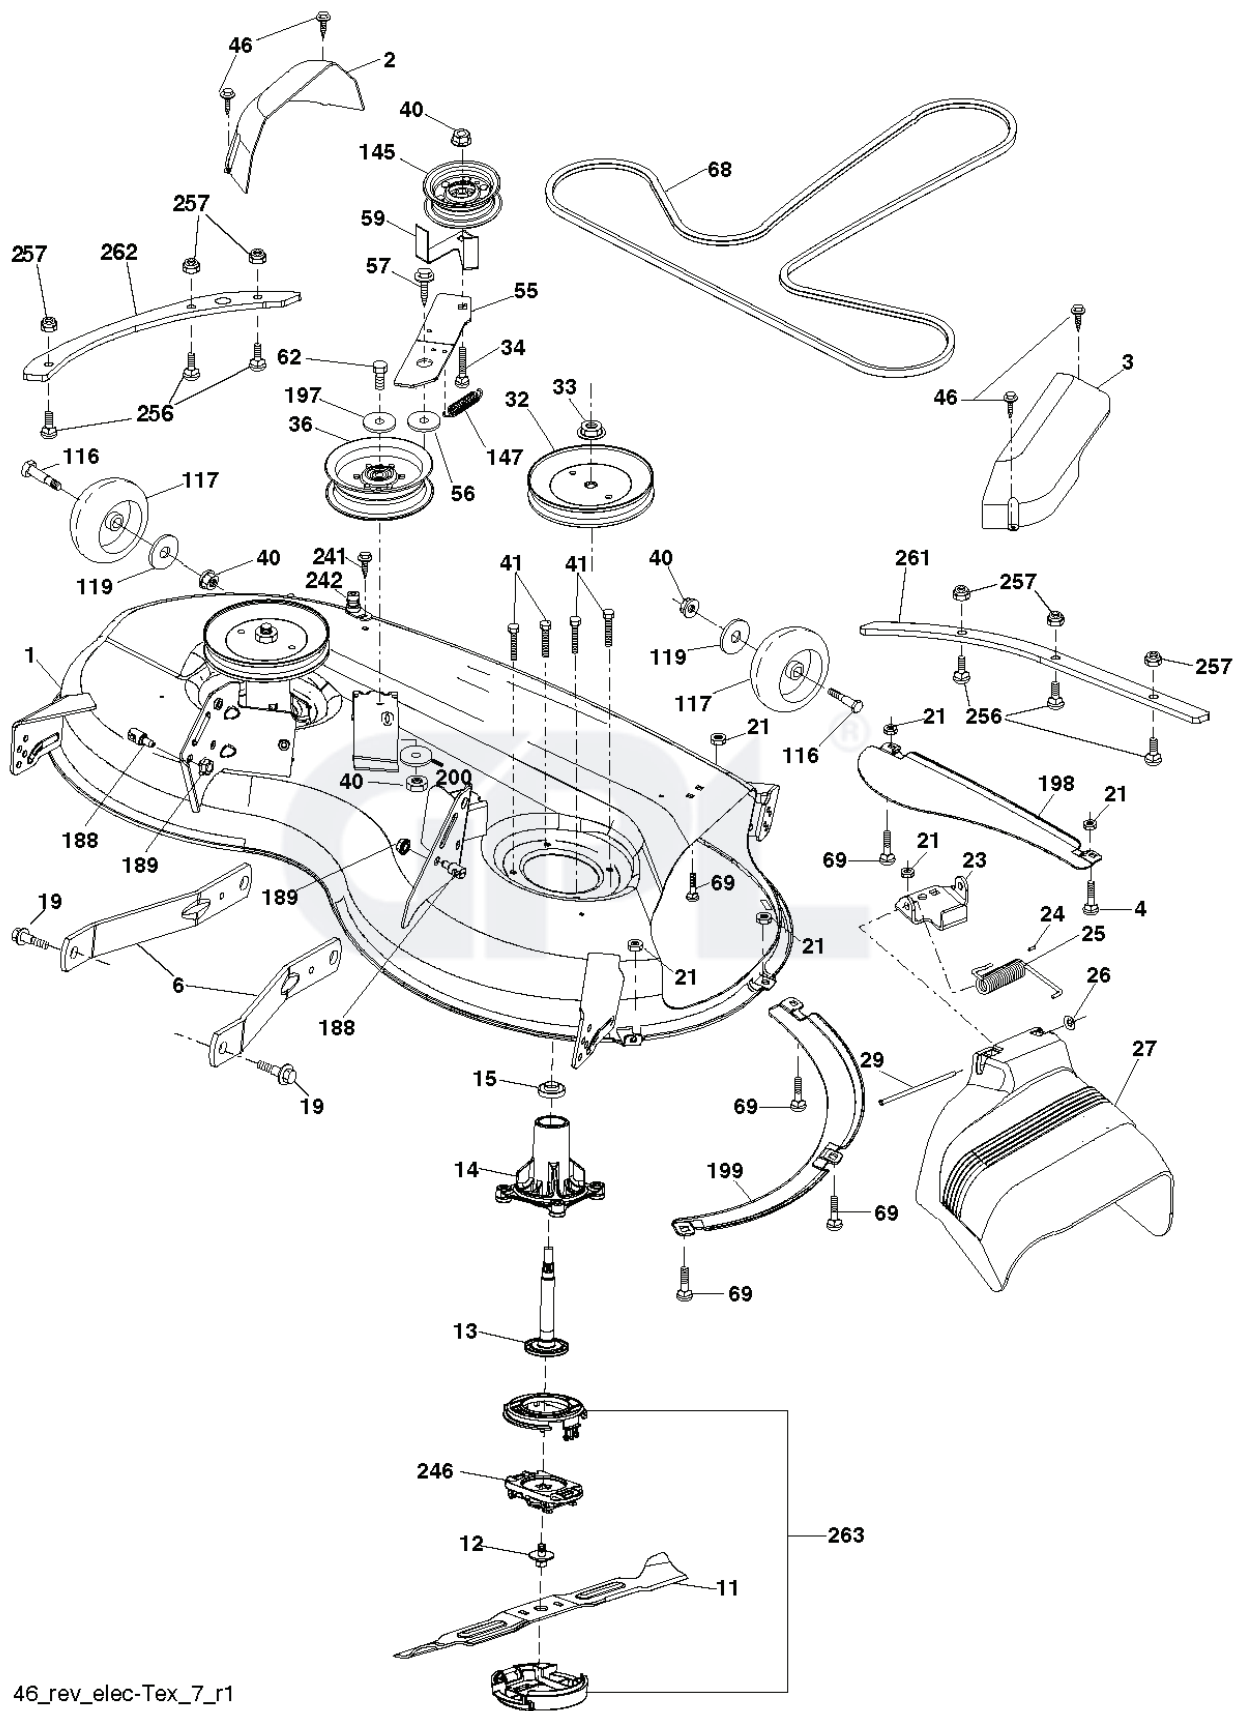

REF.	PART NO.	DESCRIPTION	REMARK	QTY.	KIT
1	589535304	DECK		1	
2	532405507	COVER		1	
3	532405506	COVER		1	
4	874760512	BOLT		1	
6	532195186	ARM		1	
11	581043901	BLADE		1	
12	584309301	SCREW		1	
13	580854701	SHAFT		1	
14	580796101	MANDREL		1	
15	585323901	BEARING		1	
19	532196539	BOLT		1	
21	873680500	NUT		1	
23	532192557	HINGE		1	
24	532105304	HUB CAP		1	
25	532197026	TORSION SPRING		1	
26	532110452	NUT		1	
27	532405357	DEFLECTOR		1	
29	532131491	SHAFT		1	
32	532197473	PULLEY		1	
33	532400234	NUT		1	
34	872110612	BOLT		1	
36	532197379	PULLEY		1	
40	873900600	NUT		1	
41	584953901	BOLT		1	
46	532137729	SCREW		1	
55	532197249	ARM		1	
56	532199092	SPACER		1	
57	817000616	SCREW		1	
59	532141043	GUARD		1	
62	874520636	BOLT		1	
68	532405143	BELT		1	
69	872140505	BOLT		1	
116	532193406	BOLT		1	
117	532174873	WHEEL		1	
119	819132012	WASHER		1	
145	532193197	PULLEY		1	
147	532197251	SPRING		1	
188	532195161	STUD		1	
189	873900500	NUT		1	
197	819131312	WASHER		1	
198	532403149	PLATE		1	
199	532403150	PLATE		1	
200	532413524	WASHER		1	
241	532152927	SCREW		1	
242	532415598	HOSE COUPLING		1	
246	580954003	BLADE HOLDER		1	
256	539109800	BOLT		1	
257	873900400	NUT		1	
261	589481805	PLATE		1	
262	589482005	PLATE		1	
263	586638501	CAP		1	
	532416405	COUPLING		1	
	587126105	MANDREL	MANDREL ASSEMBLY - Tall (Includes Housing (Key # 14), Shaft Assembly (Key # 13), and Bearing Only (Key # 15) Pulley/Nut/Washer and Blade Bolt/Washers Not Included)	1	
	581745401	CUTTING DECK		1