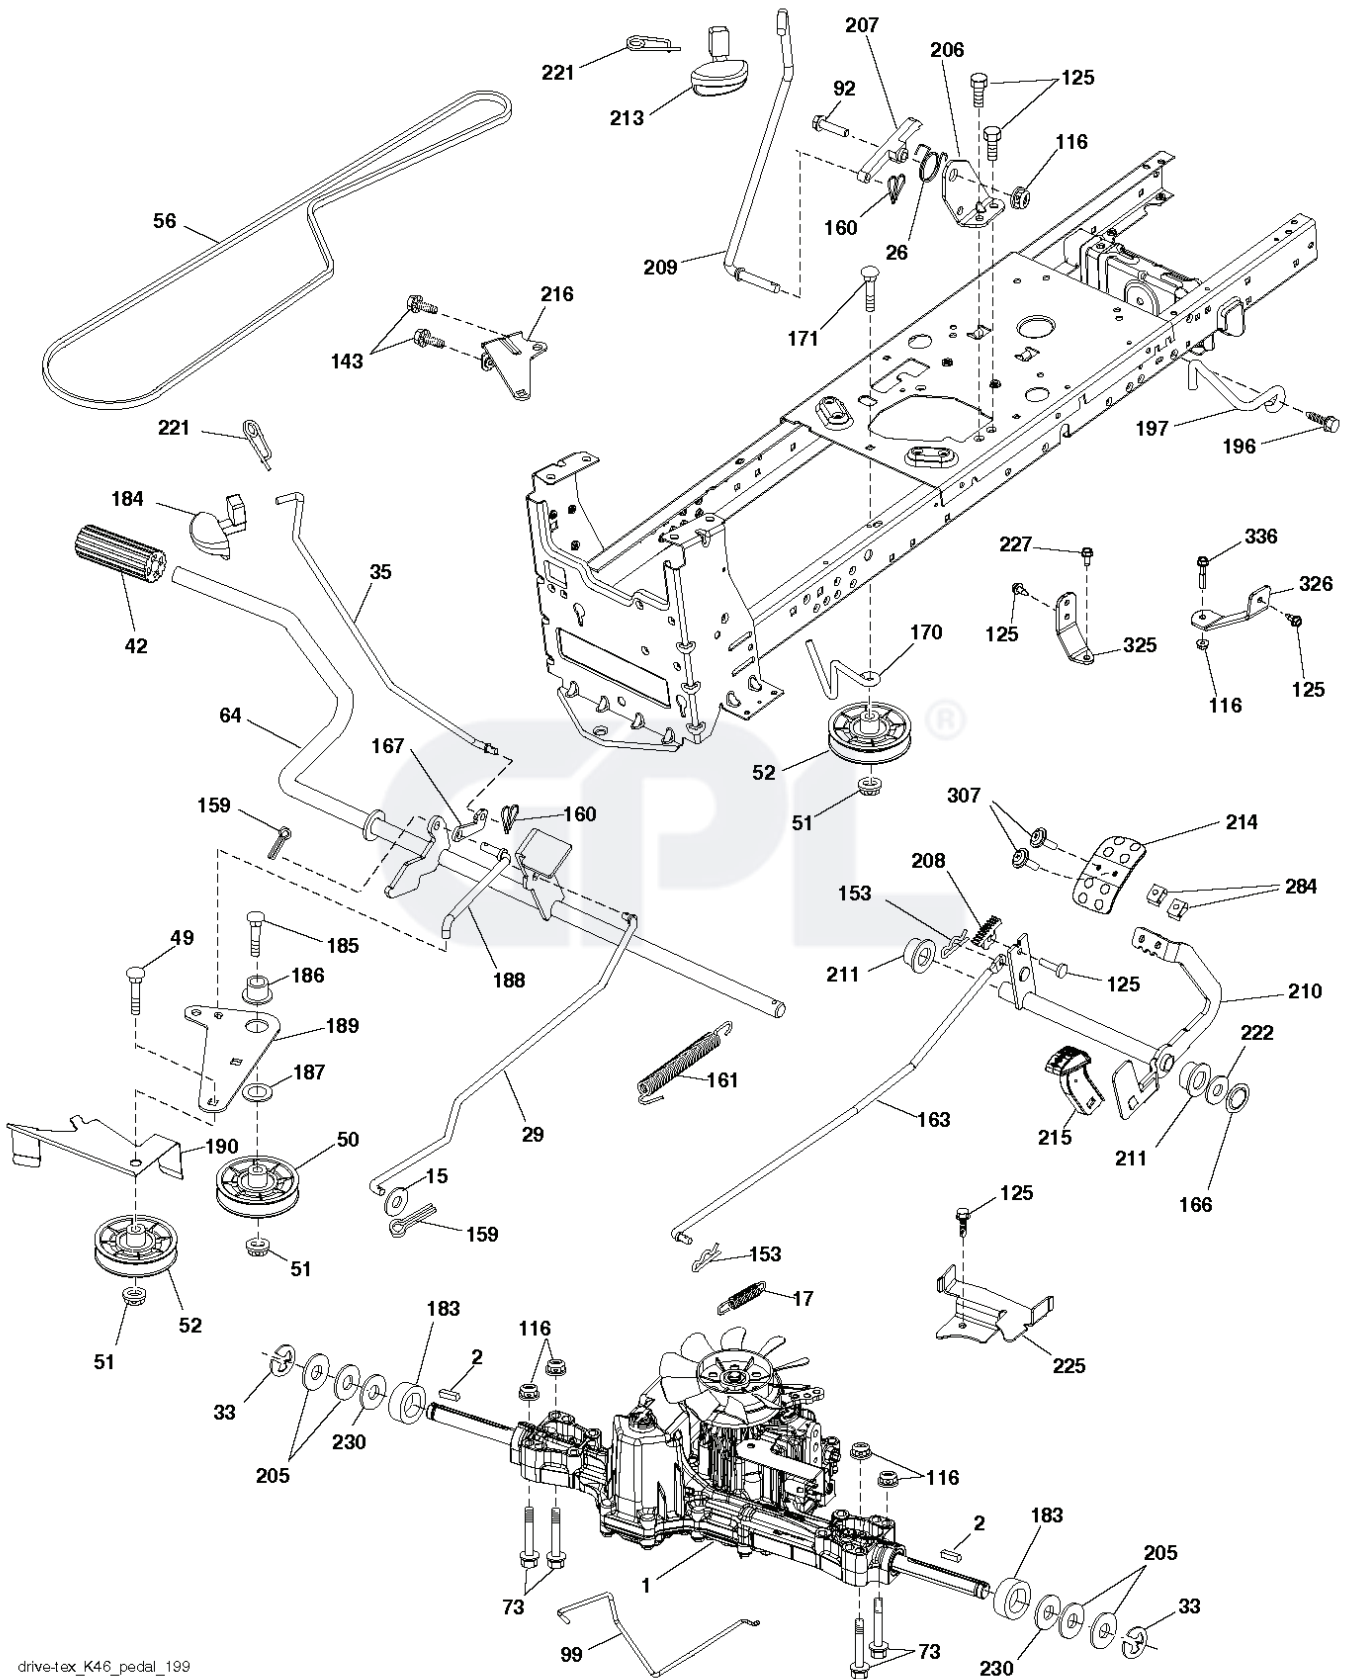

YT46LS, 96043019500, 2014-04

SPARE PARTS LIST

REF.	PART NO.	DESCRIPTION	REMARK	QTY.	KIT
1	000000000	W/O DESCRIPTION	TRANSAXLE TUFFTORQ K46 CR (501051401)	1	
2	532123583	KEY		1	
15	819131316	WASHER		1	
17	532413678	SRPING.BRAKE.K46.GREEN*SUBS/2*		1	
26	532199679	SPRING		1	
29	532403806	ROD		1	
33	812000001	RETAINER RING		1	
35	583864501	ROD		1	
42	532124872	PEDAL RUBBER		1	
49	872110614	BOLT		1	
50	532194327	PULLEY		1	
51	873900600	NUT		1	
52	532194326	PULLEY		1	
56	532130969	BELT		1	
64	532197865	SHAFT		1	
73	874490540	BOLT		1	
92	874760520	BOLT		1	
99	532415742	ROD		1	
116	873900500	NUT		1	
125	817000512	SCREW		1	
143	817490508	SCREW		1	
153	532124788	RETAINER RING		1	
159	876020412	SPLIT PIN		1	
160	532169484	PIN		1	
161	532105709	SPRING		1	
163	532448275	CONTROL		1	
166	532429164	NUT		1	
167	532405257	LATCH		1	
170	532194322	KEEPER		1	
171	872110616	BOLT		1	
183	532137057	SPACER		1	
184	587653701	HANDLE		1	
185	872110622	BOLT		1	
186	532194321	SPACER		1	
187	819133210	WASHER		1	
188	582217001	LINK		1	
189	532194317	PLATE		1	
190	532194318	BELT GUIDE		1	
196	817000616	SCREW		1	
197	585658601	CLUTCH		1	
205	532121748	WASHER		1	
206	532448596	BRACKET		1	
207	587031401	LATCH		1	
208	532197869	SUPPORT		1	
209	532199592	ROD		1	
210	532400980	PEDAL ARM		1	
211	532120183	BEARING		1	
213	532403119	CONTROL		1	
214	532416863	PEDAL.FORWARD.HUSQVARNA.DEALER		1	
215	586606502	PEDAL		1	
216	532196131	BRACKET		1	
221	532403187	SPRING		1	
222	879212010	WASHER		1	
225	532403319	BELT GUIDE		1	
227	817490512	SCREW		1	
230	532188967	WASHER		1	
284	532417693	NUT		1	
307	874180412	SCREW		1	
325	585668502	BRACKET		1	
326	585670802	BRACKET		1	
336	587259601	BOLT		1	