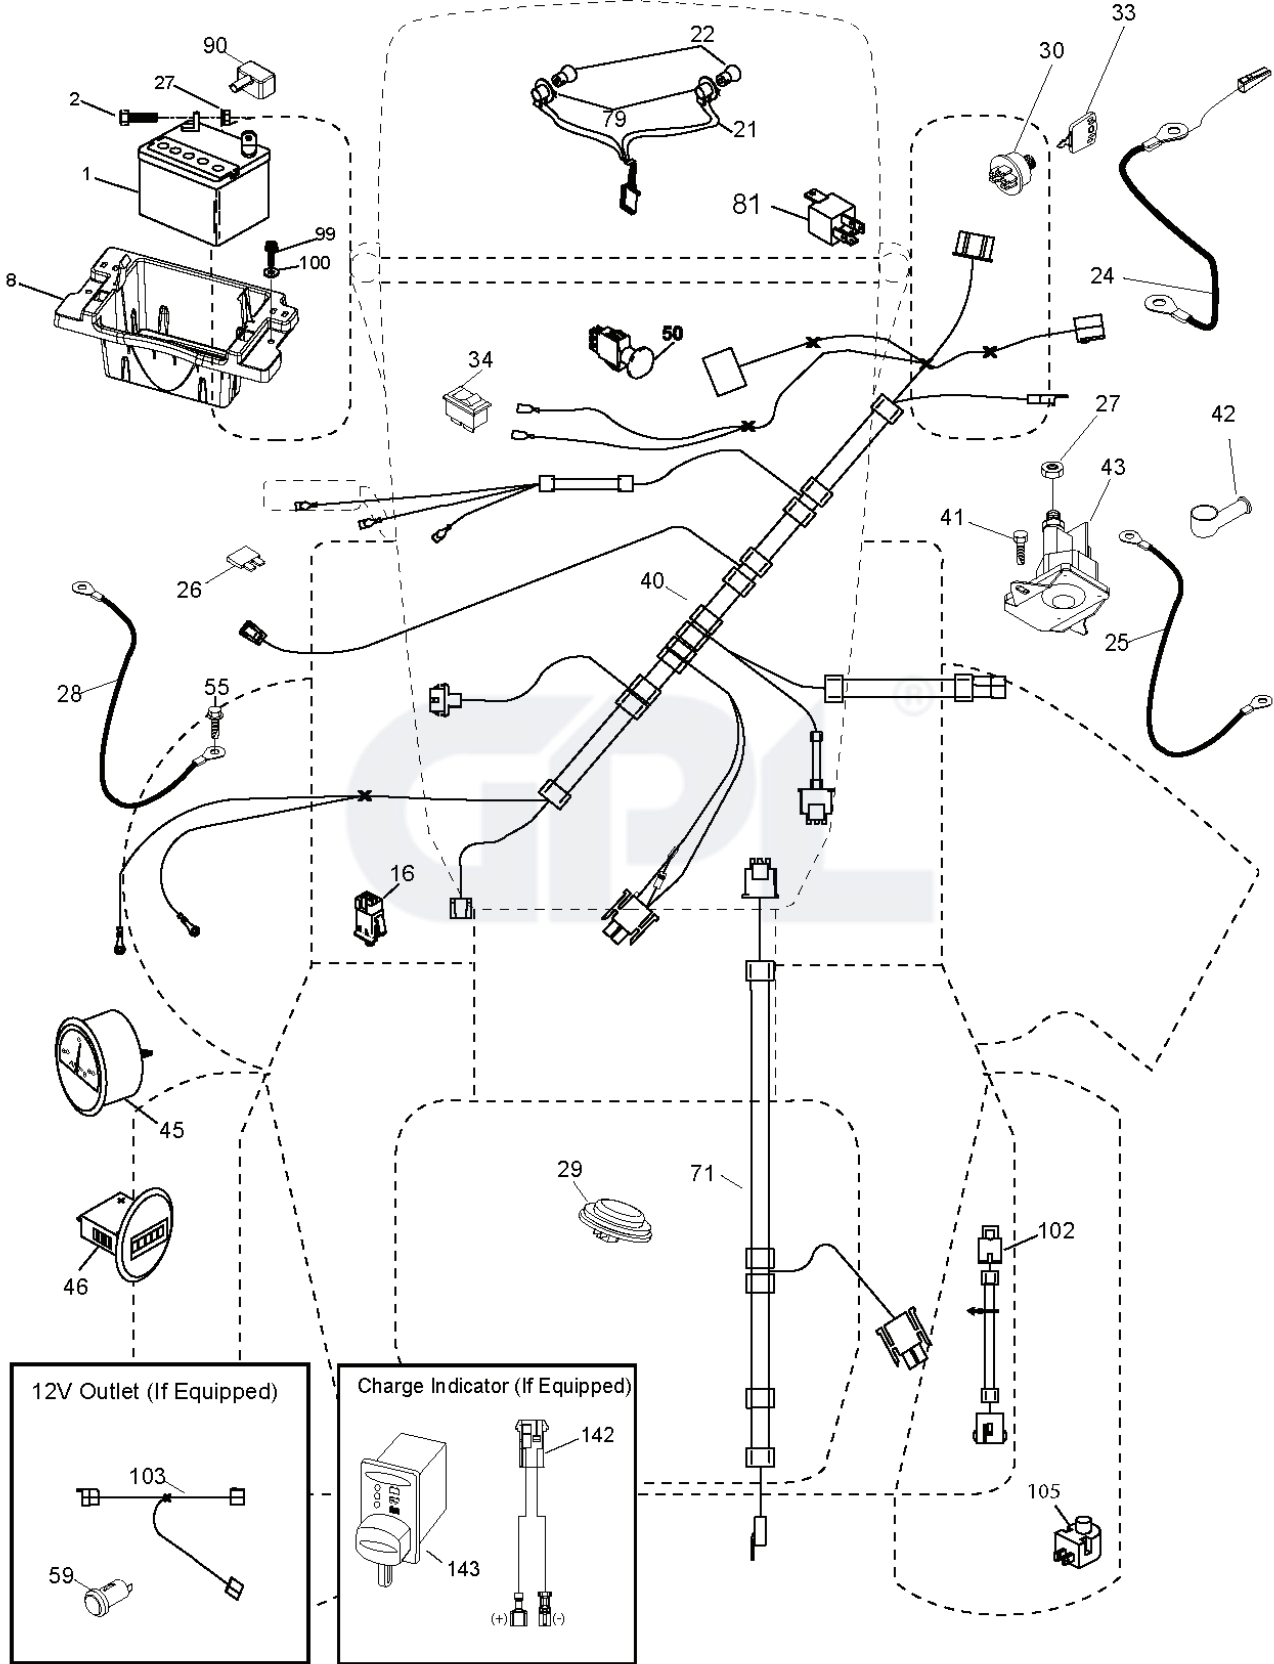

T27S

REF.	PART NO.	DESCRIPTION	REMARK	QTY.	KIT
1	532163465	BATTERY		1	
2	874760412	BOLT		1	
8	587205101	TRAY		1	
16	532176138	MICRO SWITCH		1	
21	532400252	HARNESS		1	
22	532004152	BULB		1	
24	585555601	CABLE		1	
25	585555501	CABLE		1	
26	532175158	FUSE		1	
27	873510400	NUT		1	
28	532416588	CABLE		1	
29	532401545	SWITCH		1	
30	532193350	IGNITION MODULE		1	
33	532411933	KEY		1	
34	532110712	SWITCH		1	
40	581687101	HARNESS		1	
41	817720408	SCREW		1	
42	532131563	COVER		1	
43	532192507	SOLENOID		1	
45	587553903	GAUGE		1	
46	587554003	GAUGE		1	
50	532174651	SWITCH		1	
55	817060512	SCREW		1	
59	532400303	OUTLET-12 VOLT		1	
71	532194276	CABLE ASSY		1	
79	532175242	HOLDER		1	
81	532409615	HARNESS		1	
90	532435395	TERMINAL COVER		1	
99	817670412	SCREW		1	
100	819091416	WASHER		1	
102	532404454	CABLE		1	
103	532421747	HARNESS		1	
105	532407568	SWITCH		1	
142	583857801	HARNESS		1	
143	532448059	HARNESS		1