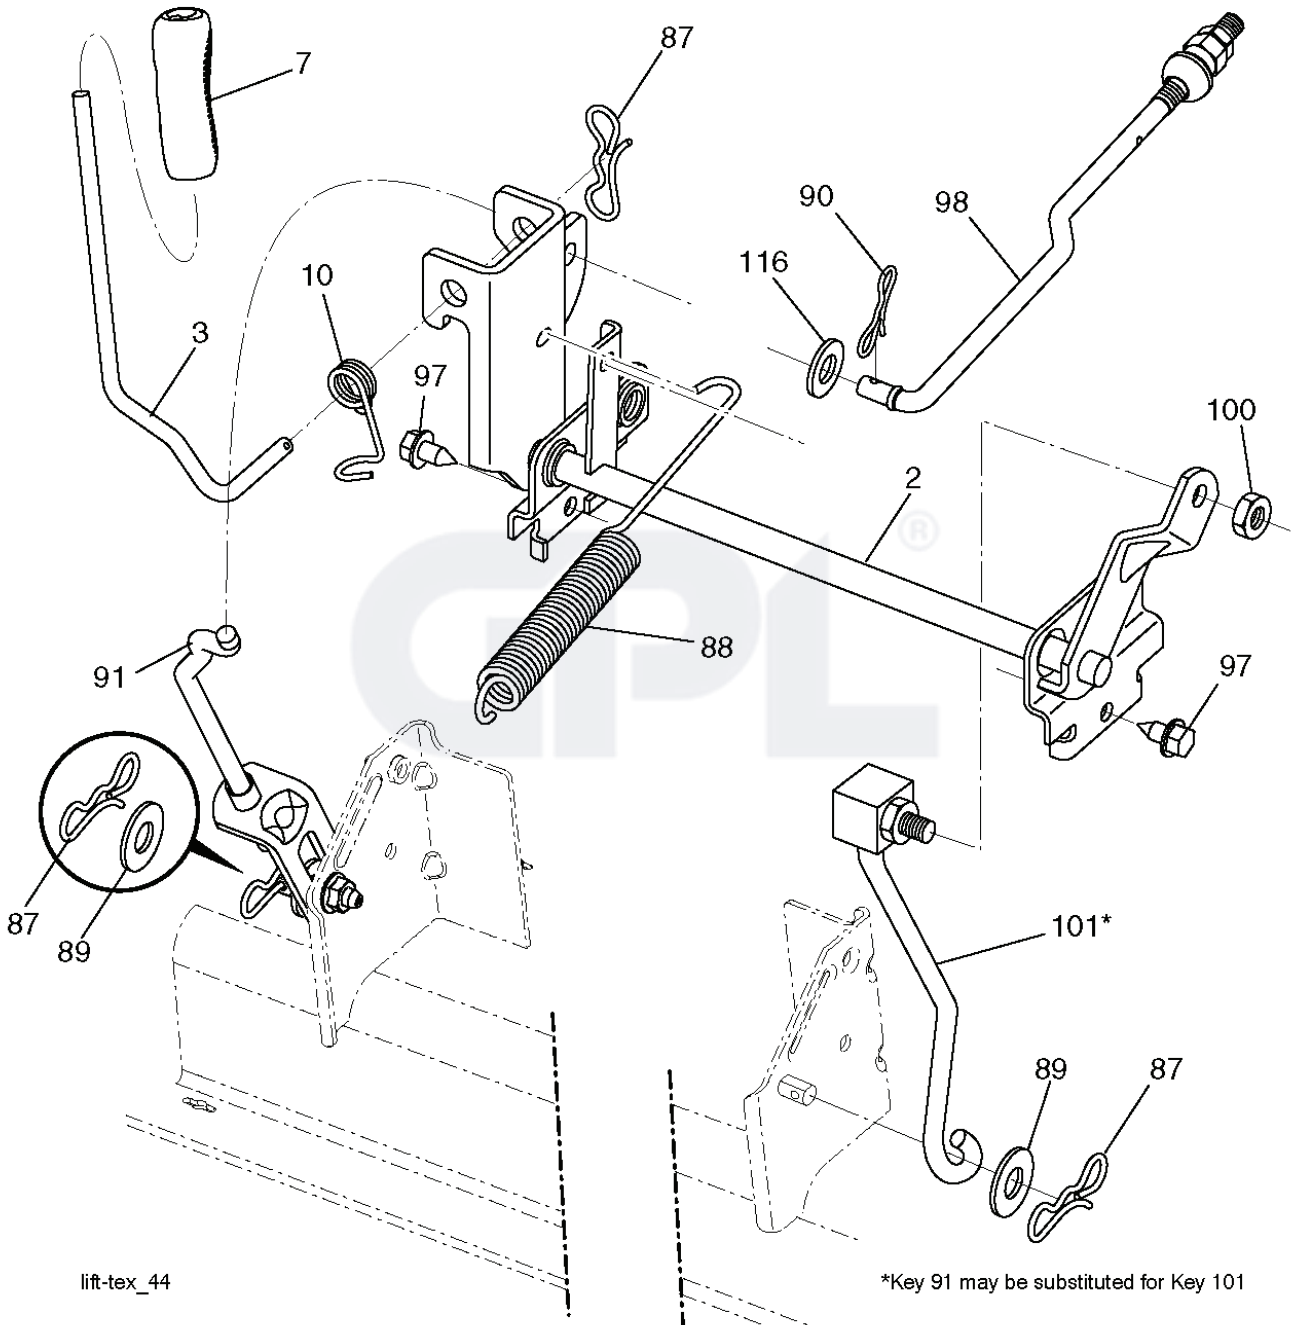

YT46LS, 96043019500, 2014-04

SPARE PARTS LIST

REF.	PART NO.	DESCRIPTION	REMARK	QTY.	KIT
1	000000000	W/O DESCRIPTION	TRANSAXLE TUFFTORQ K46 CR (501051401)	1	
2	532123583	KEY		1	
15	819131316	WASHER		1	
17	532413678	SRPING.BRAKE.K46.GREEN*SUBS/2*		1	
26	532199679	SPRING		1	
29	532403806	ROD		1	
33	812000001	RETAINER RING		1	
35	583864501	ROD		1	
42	532124872	PEDAL RUBBER		1	
49	872110614	BOLT		1	
50	532194327	PULLEY		1	
51	873900600	NUT		1	
52	532194326	PULLEY		1	
56	532130969	BELT		1	
64	532197865	SHAFT		1	
73	874490540	BOLT		1	
92	874760520	BOLT		1	
99	532415742	ROD		1	
116	873900500	NUT		1	
125	817000512	SCREW		1	
143	817490508	SCREW		1	
153	532124788	RETAINER RING		1	
159	876020412	SPLIT PIN		1	
160	532169484	PIN		1	
161	532105709	SPRING		1	
163	532448275	CONTROL		1	
166	532429164	NUT		1	
167	532405257	LATCH		1	
170	532194322	KEEPER		1	
171	872110616	BOLT		1	
183	532137057	SPACER		1	
184	587653701	HANDLE		1	
185	872110622	BOLT		1	
186	532194321	SPACER		1	
187	819133210	WASHER		1	
188	582217001	LINK		1	
189	532194317	PLATE		1	
190	532194318	BELT GUIDE		1	
196	817000616	SCREW		1	
197	585658601	CLUTCH		1	
205	532121748	WASHER		1	
206	532448596	BRACKET		1	
207	587031401	LATCH		1	
208	532197869	SUPPORT		1	
209	532199592	ROD		1	
210	532400980	PEDAL ARM		1	
211	532120183	BEARING		1	
213	532403119	CONTROL		1	
214	532416863	PEDAL.FORWARD.HUSQVARNA.DEALER		1	
215	586606502	PEDAL		1	
216	532196131	BRACKET		1	
221	532403187	SPRING		1	
222	879212010	WASHER		1	
225	532403319	BELT GUIDE		1	
227	817490512	SCREW		1	
230	532188967	WASHER		1	
284	532417693	NUT		1	
307	874180412	SCREW		1	
325	585668502	BRACKET		1	
326	585670802	BRACKET		1	
336	587259601	BOLT		1	