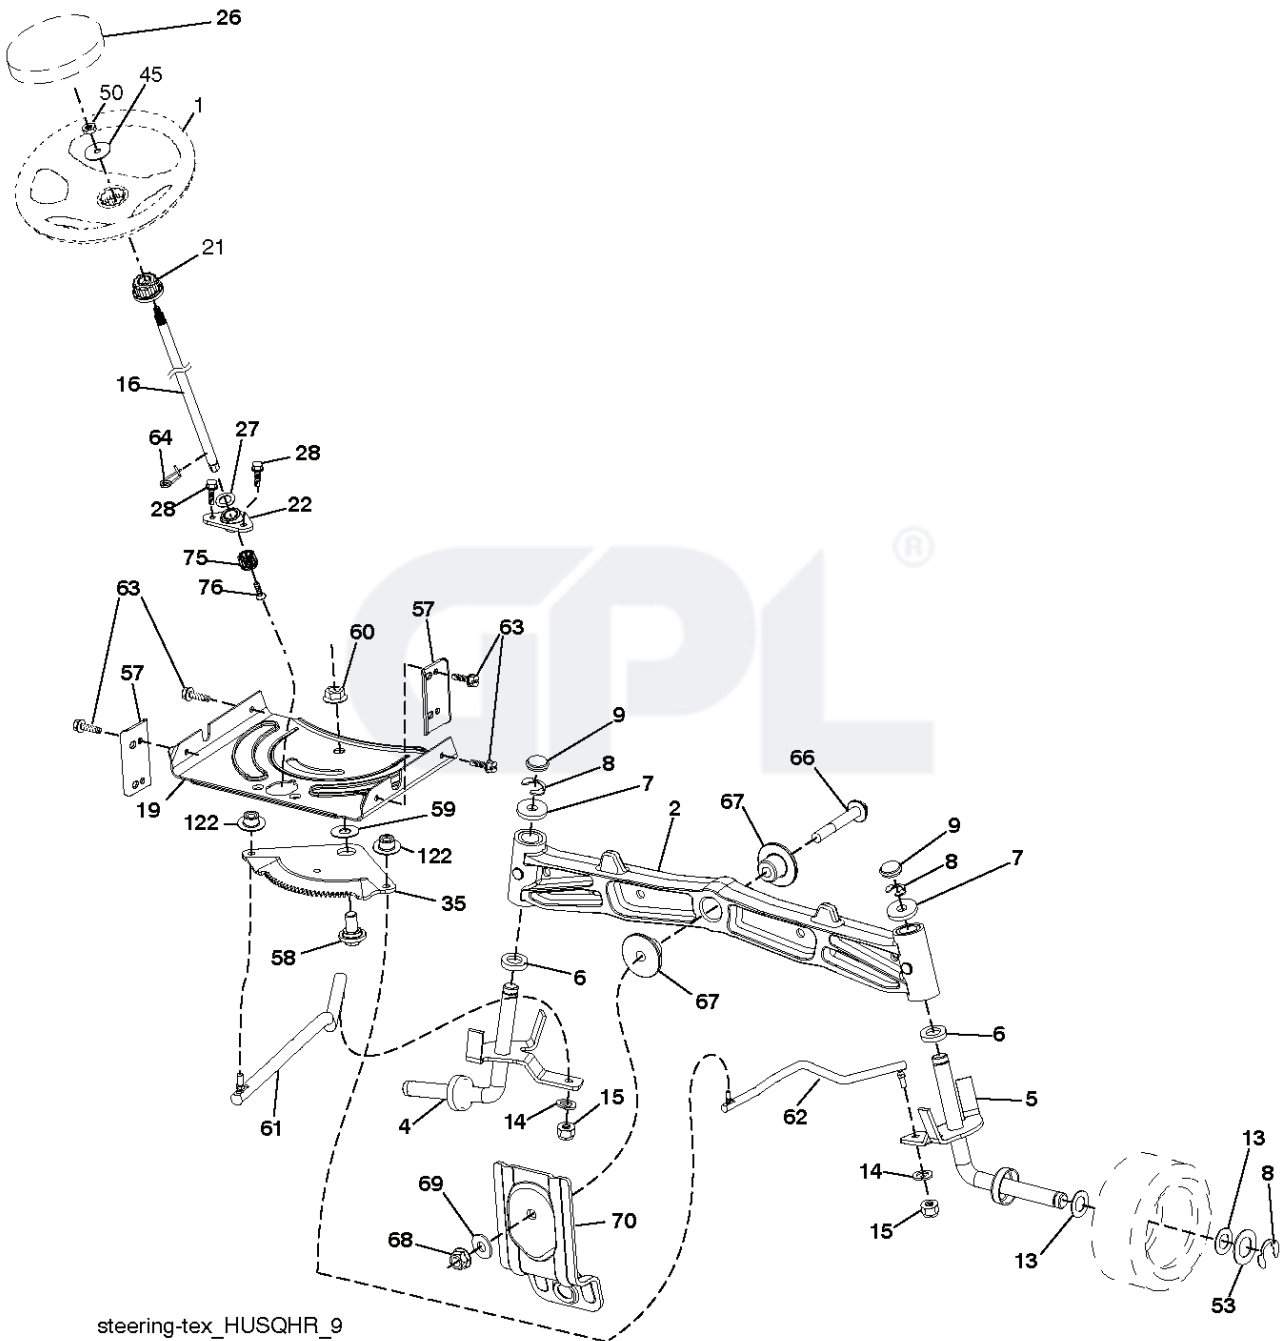

REF.	PART NO.	DESCRIPTION	REMARK	QTY.	KIT
1	589535304	DECK		1	
2	532405507	COVER		1	
3	532405506	COVER		1	
4	874760512	BOLT		1	
6	532195186	ARM		1	
11	581043901	BLADE		1	
12	584309301	SCREW		1	
13	580854701	SHAFT		1	
14	580796101	MANDREL		1	
15	585323901	BEARING		1	
19	532196539	BOLT		1	
21	873680500	NUT		1	
23	532192557	HINGE		1	
24	532105304	HUB CAP		1	
25	532197026	TORSION SPRING		1	
26	532110452	NUT		1	
27	532405357	DEFLECTOR		1	
29	532131491	SHAFT		1	
32	532197473	PULLEY		1	
33	532400234	NUT		1	
34	872110612	BOLT		1	
36	532197379	PULLEY		1	
40	873900600	NUT		1	
41	584953901	BOLT		1	
46	532137729	SCREW		1	
55	532197249	ARM		1	
56	532199092	SPACER		1	
57	817000616	SCREW		1	
59	532141043	GUARD		1	
62	874520636	BOLT		1	
68	532405143	BELT		1	
69	872140505	BOLT		1	
116	532193406	BOLT		1	
117	532174873	WHEEL		1	
119	819132012	WASHER		1	
145	532193197	PULLEY		1	
147	532197251	SPRING		1	
188	532195161	STUD		1	
189	873900500	NUT		1	
197	819131312	WASHER		1	
198	532403149	PLATE		1	
199	532403150	PLATE		1	
200	532413524	WASHER		1	
241	532152927	SCREW		1	
242	532415598	HOSE COUPLING		1	
246	580954003	BLADE HOLDER		1	
256	539109800	BOLT		1	
257	873900400	NUT		1	
261	589481805	PLATE		1	
262	589482005	PLATE		1	
263	586638501	CAP		1	
	532416405	COUPLING		1	
	587126105	MANDREL	MANDREL ASSEMBLY - Tall (Includes Housing (Key # 14), Shaft Assembly (Key # 13), and Bearing Only (Key # 15) Pulley/Nut/Washer and Blade Bolt/Washers Not Included)	1	
	581745401	CUTTING DECK		1	