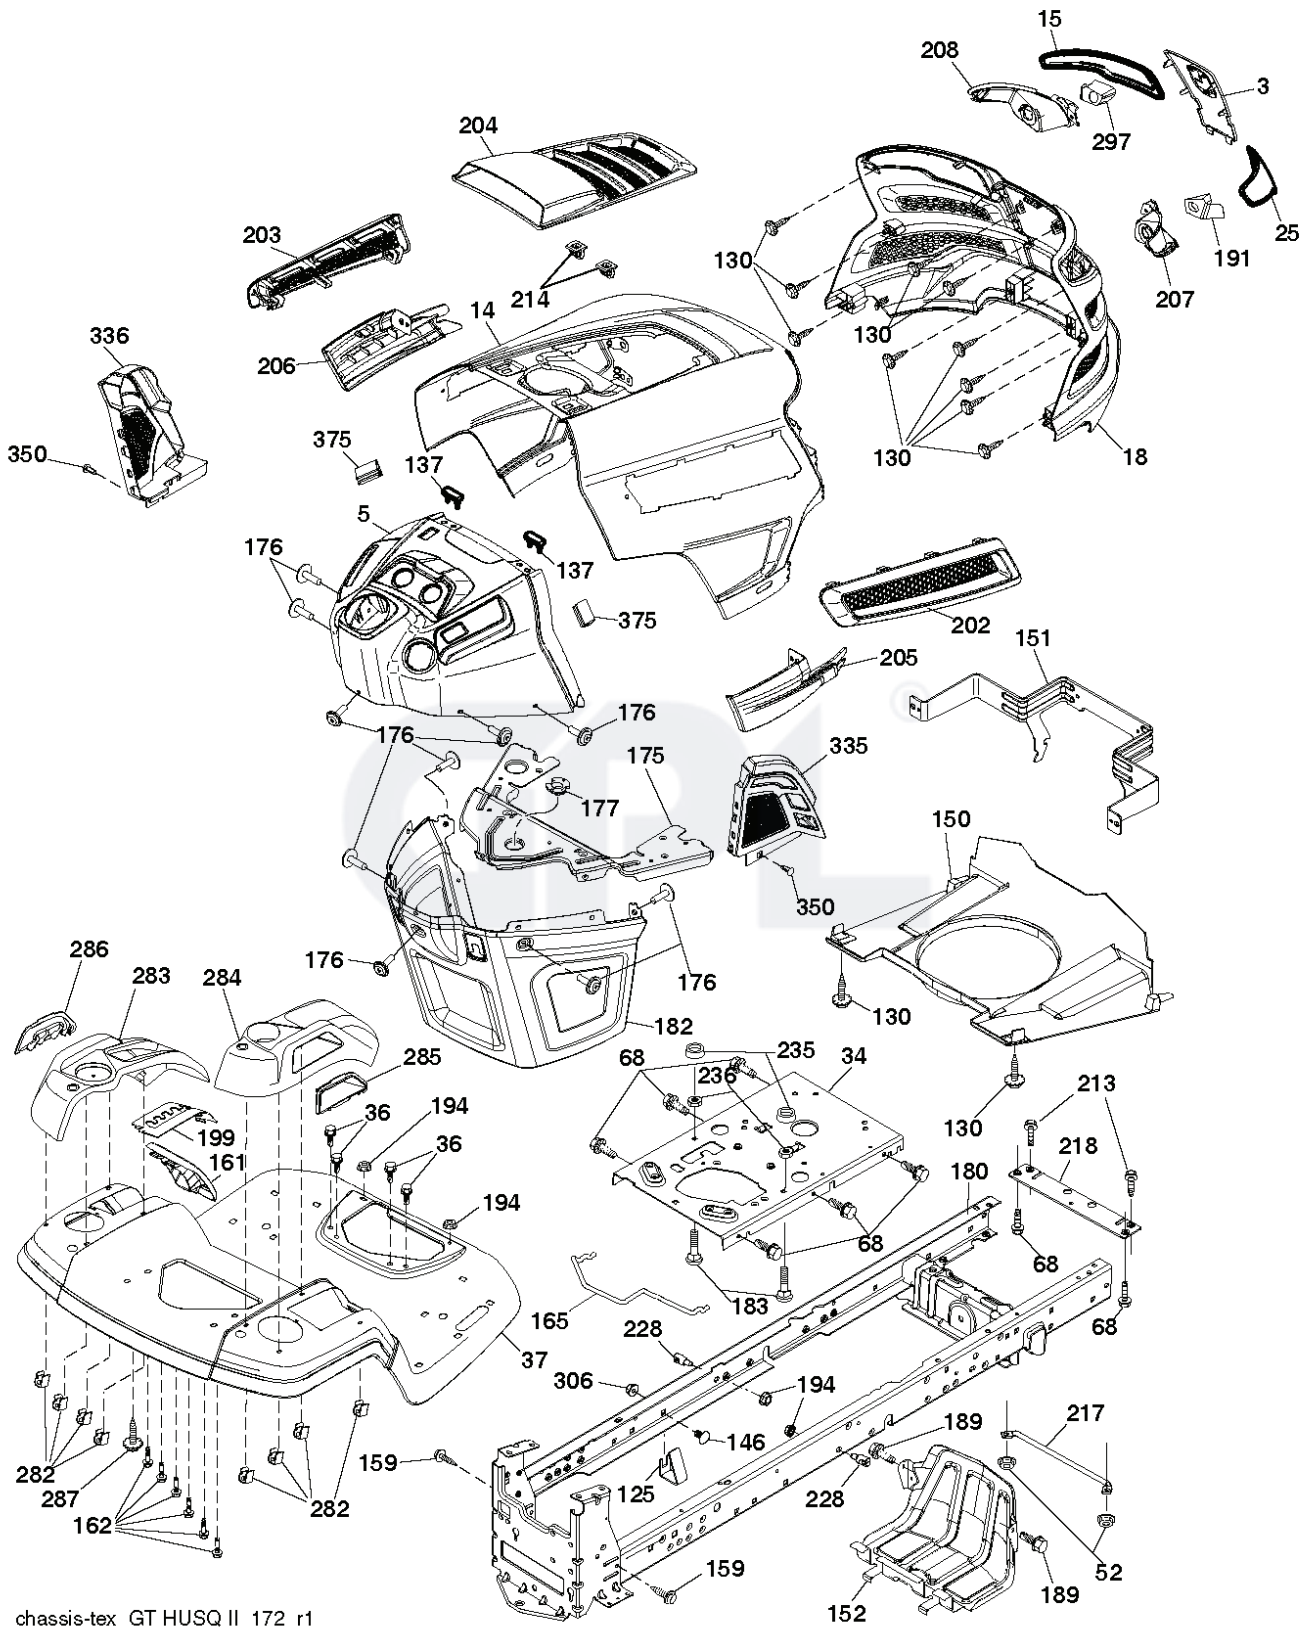

REF.	PART NO.	DESCRIPTION	REMARK	QTY.	KIT
3	532444481	LOGOTYPE		1	
5	532437490	DASH		1	
14	532441177	HOOD		1	
15	532439733	LENS	LH	1	
18	532440653	GRILLE		1	
25	532443385	LENS	RH	1	
34	580910801	CHASSIS		1	
36	817060512	SCREW		1	
37	532441178	FENDER		1	
52	873680500	NUT		1	
68	817490508	SCREW		1	
125	581684801	CLIP		1	
130	532416358	SCREW		1	
137	532407590	DAMPING PIECE		1	
146	581857901	BOLT		1	
150	532439774	AIR DUCT		1	
151	532436670	BRACKET		1	
152	532439870	SHIELD		1	
159	817000612	SCREW		1	
161	532439781	FUEL		1	
162	532142432	SCREW		1	
165	532196826	BRACKET		1	
175	532196304	SUPPORT		1	
176	532400776	SCREW		1	
177	532195228	BUSHING		1	
180	532195457	CHASSIS		1	
182	532406859	DASH		1	
183	874520520	BOLT		1	
189	817000512	SCREW		1	
191	532437455	INSERT		1	
194	873900500	NUT		1	
199	532413485	PLATE		1	
202	532439728	COVER	RH	1	
203	532439727	COVER	LH	1	
204	532435714	COVER		1	
205	532439730	SKIRT	RH	1	
206	532439729	SKIRT	LH	1	
207	532439734	CUP		1	
208	532439735	CUP		1	
213	874760512	BOLT		1	
214	532199145	CLIP		1	
217	532409167	ROD		1	
218	532196395	PLATE		1	
228	532195161	STUD		1	
235	532406129	SPACER		1	
236	873930500	NUT		1	
282	532414110	CLIP		1	
283	532439861	CONSOLE		1	
284	532439823	CONSOLE		1	
285	532416315	CONSOLE		1	
286	532416317	CONSOLE		1	
287	817600406	SCREW		1	
297	532437456	INSERT		1	
306	873900600	NUT		1	
335	532448204	COVER		1	
336	532445309	COVER		1	
350	532445143	CLIP		1	
375	586908201	BUMPER		1	
--	532431882	GUARD		1