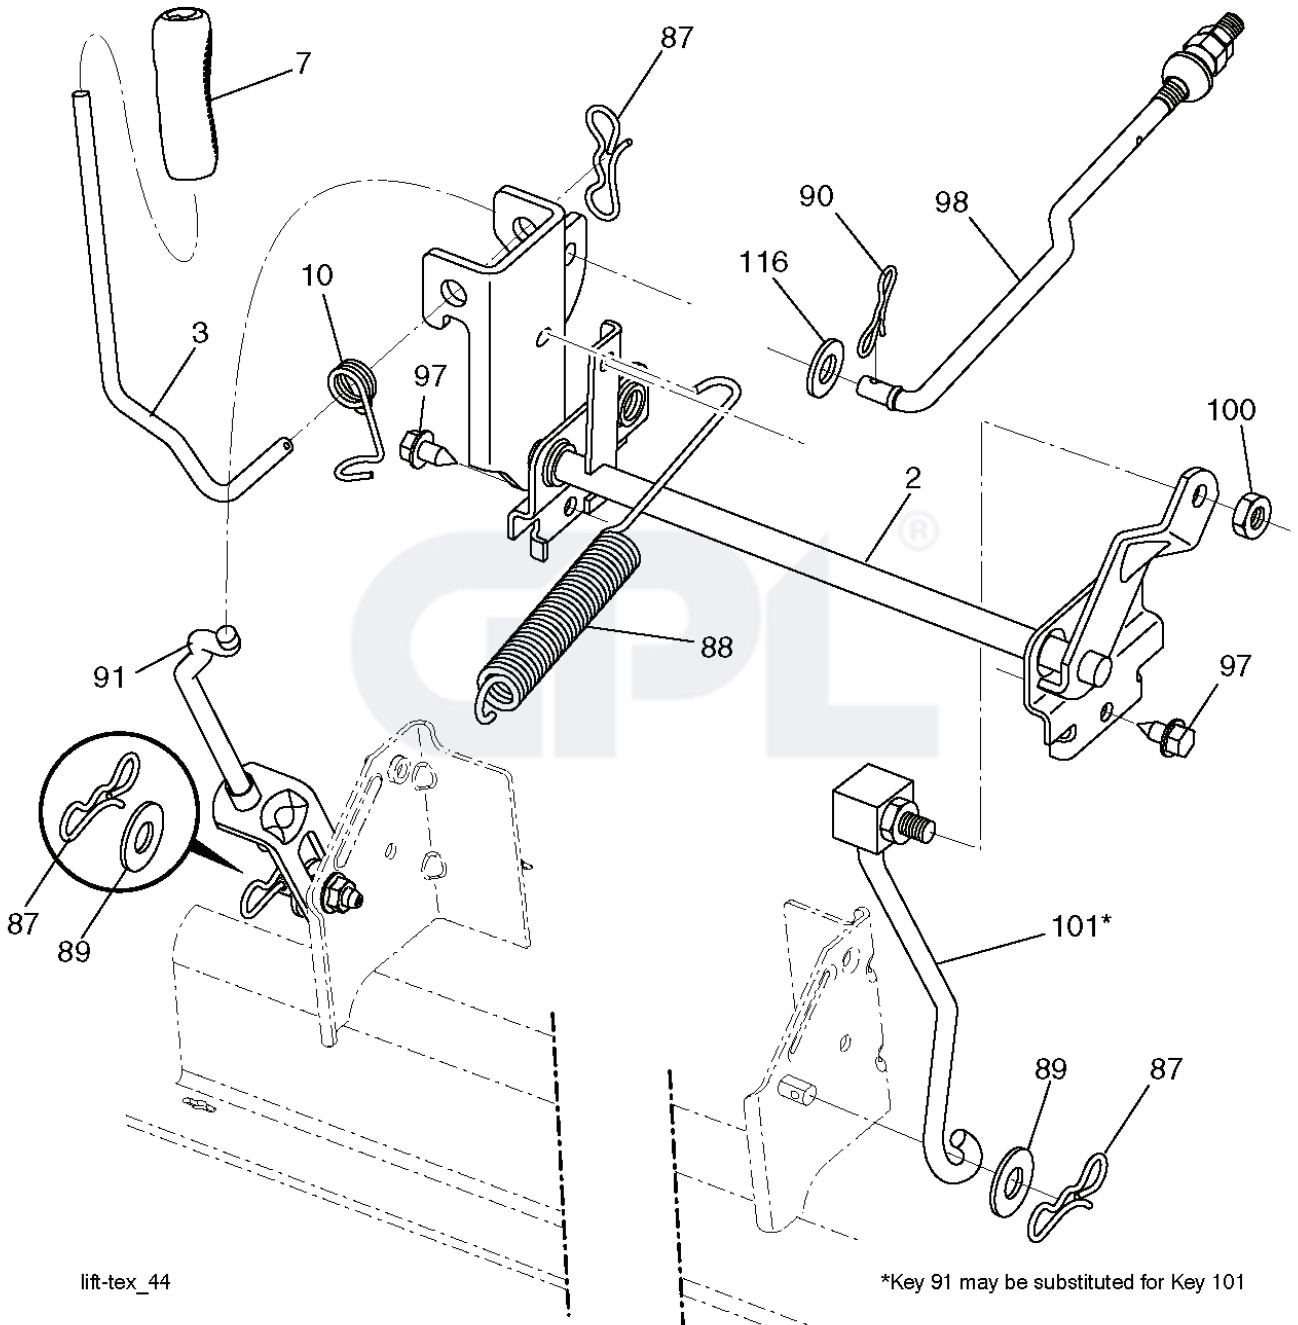

lift-tex_44

REF.	PART NO.	DESCRIPTION	REMARK	QTY.	KIT
2	532422027	SHAFT		1	
3	532195231	LEVER	RH	1	
7	580962301	GRIP		1	
10	532196314	SPRING		1	
87	532194209	SPRING		1	
88	532410710	SPRING		1	
89	819191912	WASHER		1	
90	532194208	PIN		1	
91	532195181	LINK	LH/REAR	1	
97	817000612	SCREW		1	
98	532195270	LINK		1	
100	873930600	NUT		1	
101	532407003	LINK		1	
116	819151516	WASHER		1