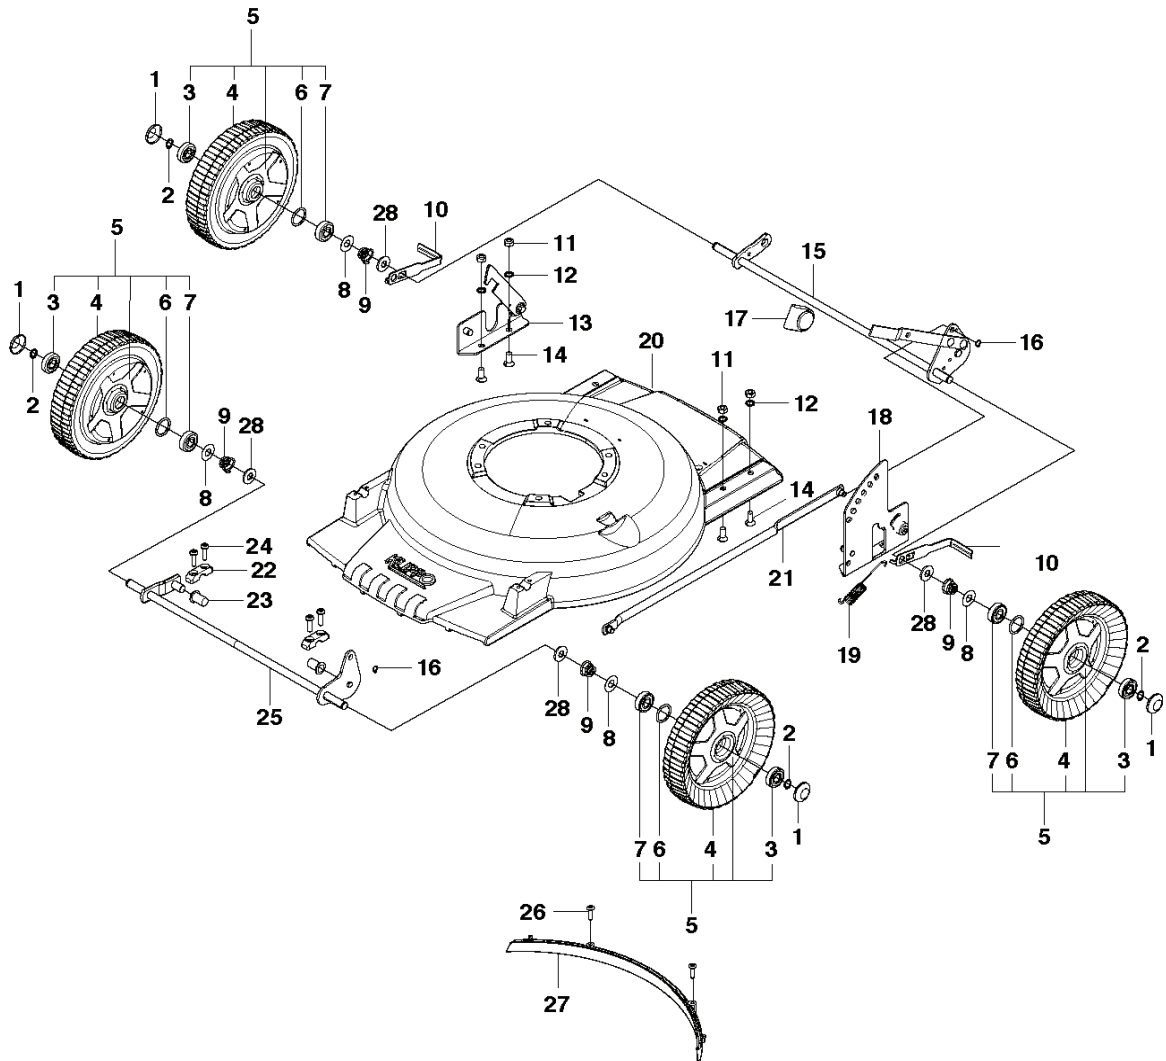

RESERVDELSKATALOG
: KLIPPO CHAMPION

Reservdelslista

RESERVDELSLISTA

A Champion DECK

REF.	ART. NR	ARTIKELBESKRIVNING	ANMÄRKNING	KIT
1	503275101	NAVKAPSEL		4
2	504458301	SPÄRRING		4
3	502882701	KULLAGER	6201-2RS/B9	4 5
4	502945101	DÄCK		4 5
5	503275401	HJUL KPL		4
6	504461801	DISTANSRING		4 5
7	503242901	KULLAGER	6201-2RS	4 5
8	504457601	BRICKA		4
9	503333001	FJÄDER		4
10	503277301	SKRAPA		2
11	731231801	MUTTER (HEXAGON)		4
12	735216401	LÅSBRICKA		4
13	503265801	HANDLE SUPPORT ASSY		1
14	504457001	SKRUV SLCSFM		4
15	503258001	Bakaxel Kpl		1
16	735311000	SPÄRRING		2
17	504464701	KNOPP		1
18	503249001	INDIKATOR PLATTA		1
19	503257601	FJÄDER		1
20	503247901	CHASSI		1
21	503249501	ROD ASSY		1
22	504463801	FÄSTE		2
23	502898101	HÖLJE		2
24	504457101	SKRUV ITXPANM		4
25	503269301	FRAMAXEL ASSY		1
26	504456501	SKRUV ITXPANT		2
27	503243001	WALL BRACKET		1
28	504457301	BRICKA		4
30	579733901	DEKAL		1

C Champion
ENGINE

REF.	ART. NR	ARTIKELBESKRIVNING	ANMÄRKNING	KIT
1	725246151	SKRUV EHHM		2
2	734116401	BRICKA		6
3	.	TBD	B&S 625E Series / No. 122T02-5045-H2	1
4	732211801	LOCK NUT		2
5	502882901	SCREW		1
7	502871902	KNIVFÄSTE		1
8	503259901	BLADE BUSHING		1
9	503259401	BRICKA		1
10	502881310	KNIV		1
12	503332501	FJÄDER		1
13	504456402	SCREW EHHI		1
14	577595101	DEKAL		1

B Champion
HANDLE

REF.	ART. NR	ARTIKELBESKRIVNING	ANMÄRKNING	KIT
1	502876201	BYGEL		1
2	576641901	HANDLE GRIP		1
3	503320901	BUSHING		2
4	732251601	HEXAGON LÅSMUTTER		1
7	579183901	HANDTAG KPL		1
8	585402001	KABEL		1
9	725237871	SKRUV EHHM		1
10	503298301	HÄVARM KPL		1
11	504457301	BRICKA		1
12	727654351	SKRUV RSQM		1 13
13	503284301	HANDTAG KPL		1
14	504464001	JUSTERINGSHJUL		2
15	735311200	SPÄRRING		2