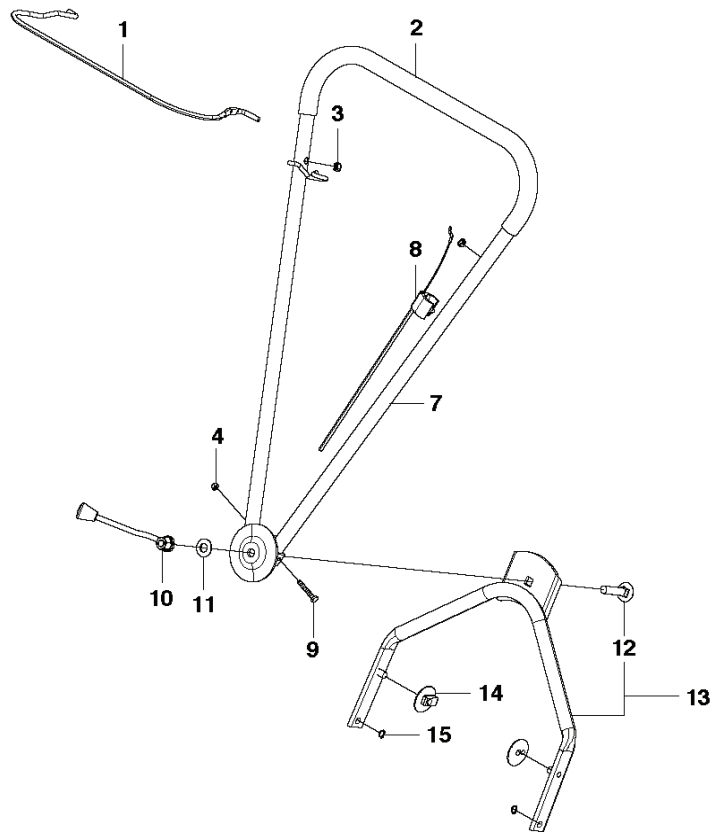

RESERVDELSKATALOG
: KLIPPO CHAMPION

Reservdelslista

RESERVDELSLISTA

A Champion DECK

REF.	ART. NR	ARTIKELBESKRIVNING	ANMÄRKNING	KIT
1	503275101	NAVKAPSEL		4
2	504458301	SPÄRRING		4
3	502882701	KULLAGER	6201-2RS/B9	4 5
4	502945101	DÄCK		4 5
5	503275401	HJUL KPL		4
6	504461801	DISTANSRING		4 5
7	503242901	KULLAGER	6201-2RS	4 5
8	504457601	BRICKA		4
9	503333001	FJÄDER		4
10	503277301	SKRAPA		2
11	731231801	MUTTER (HEXAGON)		4
12	735216401	LÅSBRICKA		4
13	503265801	HANDLE SUPPORT ASSY		1
14	504457001	SKRUV SLCSFM		4
15	503258001	Bakaxel Kpl		1
16	735311000	SPÄRRING		2
17	504464701	KNOPP		1
18	503249001	INDIKATOR PLATTA		1
19	503257601	FJÄDER		1
20	503247901	CHASSI		1
21	503249501	ROD ASSY		1
22	504463801	FÄSTE		2
23	502898101	HÖLJE		2
24	504457101	SKRUV ITXPANM		4
25	503269301	FRAMAXEL ASSY		1
26	504456501	SKRUV ITXPANT		2
27	503243001	WALL BRACKET		1
28	504457301	BRICKA		4
30	579733901	DEKAL		1

C Champion
ENGINE

REF.	ART. NR	ARTIKELBESKRIVNING	ANMÄRKNING	KIT
1	725246151	SKRUV EHHM		2
2	734116401	BRICKA		6
3	.	TBD	B&S 625E Series / No. 122T02-5045-H2	1
4	732211801	LOCK NUT		2
5	502882901	SCREW		1
7	502871902	KNIVFÄSTE		1
8	503259901	BLADE BUSHING		1
9	503259401	BRICKA		1
10	502881310	KNIV		1
12	503332501	FJÄDER		1
13	504456402	SCREW EHHI		1
14	577595101	DEKAL		1

B Champion
HANDLE

REF.	ART. NR	ARTIKELBESKRIVNING	ANMÄRKNING	KIT
1	502876201	BYGEL		1
2	576641901	HANDLE GRIP		1
3	503320901	BUSHING		2
4	732251601	HEXAGON LÅSMUTTER		1
7	579183901	HANDTAG KPL		1
8	585402001	KABEL		1
9	725237871	SKRUV EHHM		1
10	503298301	HÄVARM KPL		1
11	504457301	BRICKA		1
12	727654351	SKRUV RSQM		1 13
13	503284301	HANDTAG KPL		1
14	504464001	JUSTERINGSHJUL		2
15	735311200	SPÄRRING		2