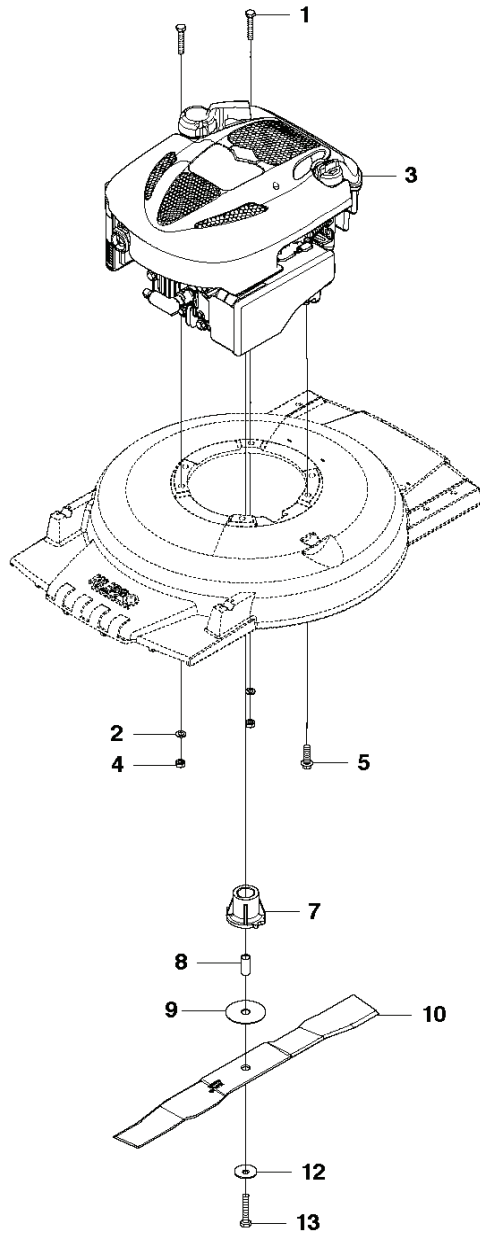

RESERVDELSKATALOG
: KLIPPO CHAMPION

Reservdelslista

RESERVDELSLISTA

A Champion DECK

REF.	ART. NR	ARTIKELBESKRIVNING	ANMÄRKNING	KIT
1	503275101	NAVKAPSEL		4
2	504458301	SPÄRRING		4
3	502882701	KULLAGER	6201-2RS/B9	4 5
4	502945101	DÄCK		4 5
5	503275401	HJUL KPL		4
6	504461801	DISTANSRING		4 5
7	503242901	KULLAGER	6201-2RS	4 5
8	504457601	BRICKA		4
9	503333001	FJÄDER		4
10	503277301	SKRAPA		2
11	731231801	MUTTER (HEXAGON)		4
12	735216401	LÅSBRICKA		4
13	503265801	HANDLE SUPPORT ASSY		1
14	504457001	SKRUV SLCSFM		4
15	503258001	Bakaxel Kpl		1
16	735311000	SPÄRRING		2
17	504464701	KNOPP		1
18	503249001	INDIKATOR PLATTA		1
19	503257601	FJÄDER		1
20	503247901	CHASSI		1
21	503249501	ROD ASSY		1
22	504463801	FÄSTE		2
23	502898101	HÖLJE		2
24	504457101	SKRUV ITXPANM		4
25	503269301	FRAMAXEL ASSY		1
26	504456501	SKRUV ITXPANT		2
27	503243001	WALL BRACKET		1
28	504457301	BRICKA		4
30	579733901	DEKAL		1

C Champion
ENGINE

REF.	ART. NR	ARTIKELBESKRIVNING	ANMÄRKNING	KIT
1	725246151	SKRUV EHHM		2
2	734116401	BRICKA		6
3	.	TBD	B&S 625E Series / No. 122T02-5045-H2	1
4	732211801	LOCK NUT		2
5	502882901	SCREW		1
7	502871902	KNIVFÄSTE		1
8	503259901	BLADE BUSHING		1
9	503259401	BRICKA		1
10	502881310	KNIV		1
12	503332501	FJÄDER		1
13	504456402	SCREW EHHI		1
14	577595101	DEKAL		1

B Champion
HANDLE

REF.	ART. NR	ARTIKELBESKRIVNING	ANMÄRKNING	KIT
1	502876201	BYGEL		1
2	576641901	HANDLE GRIP		1
3	503320901	BUSHING		2
4	732251601	HEXAGON LÅSMUTTER		1
7	579183901	HANDTAG KPL		1
8	585402001	KABEL		1
9	725237871	SKRUV EHHM		1
10	503298301	HÄVARM KPL		1
11	504457301	BRICKA		1
12	727654351	SKRUV RSQM		1 13
13	503284301	HANDTAG KPL		1
14	504464001	JUSTERINGSHJUL		2
15	735311200	SPÄRRING		2