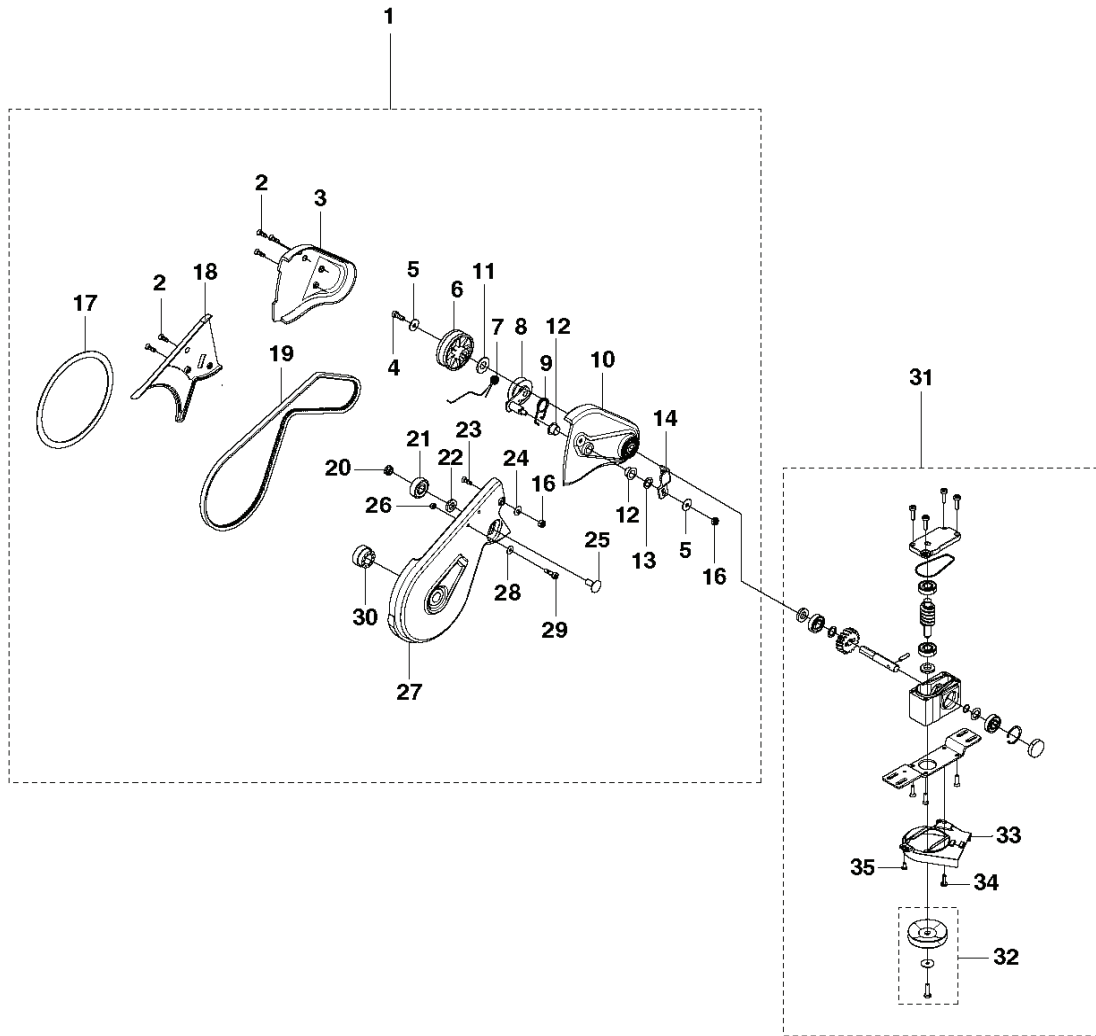

B GEAR
Mulch

REF.	ART. NR	ARTIKELBESKRIVNING	ANMÄRKNING	KIT	
1	585192601	TRANSMISSION KIT		0	
2	578976001	SKRUV ITXPANTT		5	1
3	578265502	KÅPA		1	1
4	504456701	SKRUV IHSCM		1	1
5	734181351	BRICKA		2	1
6	587235401	REMSKIVA		1	1
7	502880301	FJÄDER		1	1
8	503323002	PULLEY ASSY		1	1
9	503326601	FJÄDER		1	1
10	578342802	HUS KPL		1	1
11	504457301	BRICKA		1	1
12	503277101	BUSHING		2	1
13	504460801	BRICKA		1	1
14	578899101	HÄVARM		1	1
16	732251601	HEXAGON LÅSMUTTER		2	1
17	578265601	SEALING RING		1	1
18	578265402	KÅPA		1	1
19	589571001	REM	Kit: 5254799-01 (Belt with shell)	1	1
20	503317601	BARREL NUT		1	1
21	738220119	KULLAGER	6201-2RS1	1	1
22	504460601	BRICKA		1	1
23	725636951	SKRUV IHCSFM		1	1
24	503324001	FJÄDER		1	1
25	727645151	SKRUV RSQM		1	1
26	732251401	HEXAGON LÅSMUTTER		1	1
27	578265202	HUS		1	1
28	504456001	WASHER. 5X13X1		1	1
29	504461901	SKRUV IHSCM		1	1
30	503324401	BUSHING		1	1
31	503328105	WORM GEAR ASSY		1	
32	585514402	PULLEY KIT		1	31
33	522546301	REMSKYDD		1	31
34	504467001	SKRUV ITXPANM		1	31
35	522635601	SKRUV ITXPANM		1	31