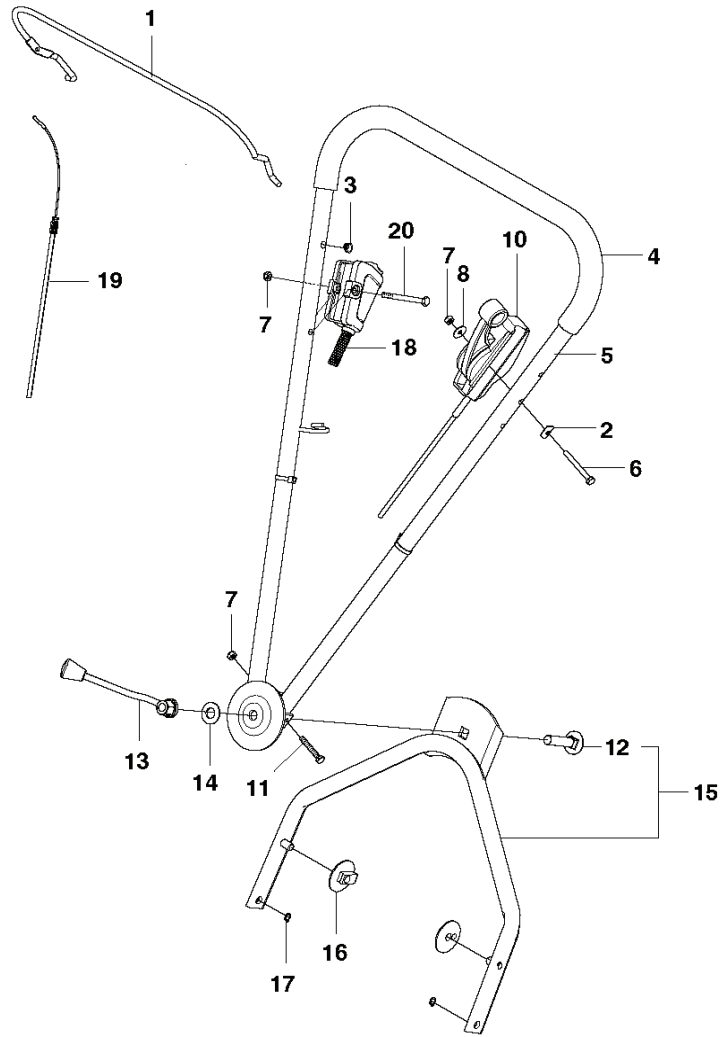

# RESERVDELSLISTA

**C** COMET SE  
HANDLE

---

REF.	ART. NR	ARTIKELBESKRIVNING	ANMÄRKNING	KIT
1	579159101	BYGEL KPL		1
2	531204961	BRICKA		1
3	503320901	BUSHING		1
4	576641901	HANDLE GRIP		1
5	502907403	HANDTAG KPL		1
6	725238151	SKRUV EHHM		1
7	732251601	HEXAGON LÅSMUTTER		3
8	504459901	BRICKA		1
10	579143702	REGLAGE		1
11	725237871	SKRUV EHHM		1
12	727654351	SKRUV RSQM		1 15
13	503298301	HÄVARM KPL		1
14	504457301	BRICKA		1
15	502891701	HANDTAG KPL		1
16	504464001	JUSTERINGSHJUL		1
17	735311200	SPÅRING		1
18	588847301	KABLAG KPL		1
19	585402010	KABEL		1
20	505557701	SKRUV ITXPANTT		1

**D** COMET SE  
ENGINE

REF.	ART. NR	ARTIKELBESKRIVNING	ANMÄRKNING	KIT
1	725246151	SKRUV EHHM		2
2	734116401	BRICKA		2
3	.	TBD	B&S engine 104M050023H1	1
4	501741802	LADDARE	592964, B&S	1
5	587356701	BATTERI	592908, B&S	1
6	732211801	LOCK NUT		2
7	502882901	SCREW		1
8	589571201	REM	Kit: 5254776-01 (Belt with shell)	1
9	588824001	KNIVFÄSTE		1
10	503259401	BRICKA		1
11	502881410	MOWER BLADE		1
12	502881710	MOWER BLADE		1
13	503332501	FJÄDER		1
14	504456402	SCREW EHHI		1
15	588877304	DEKAL		1
16	586944102	REMKÅPA		1
17	502435201	SKRUV ITXPANTT		1