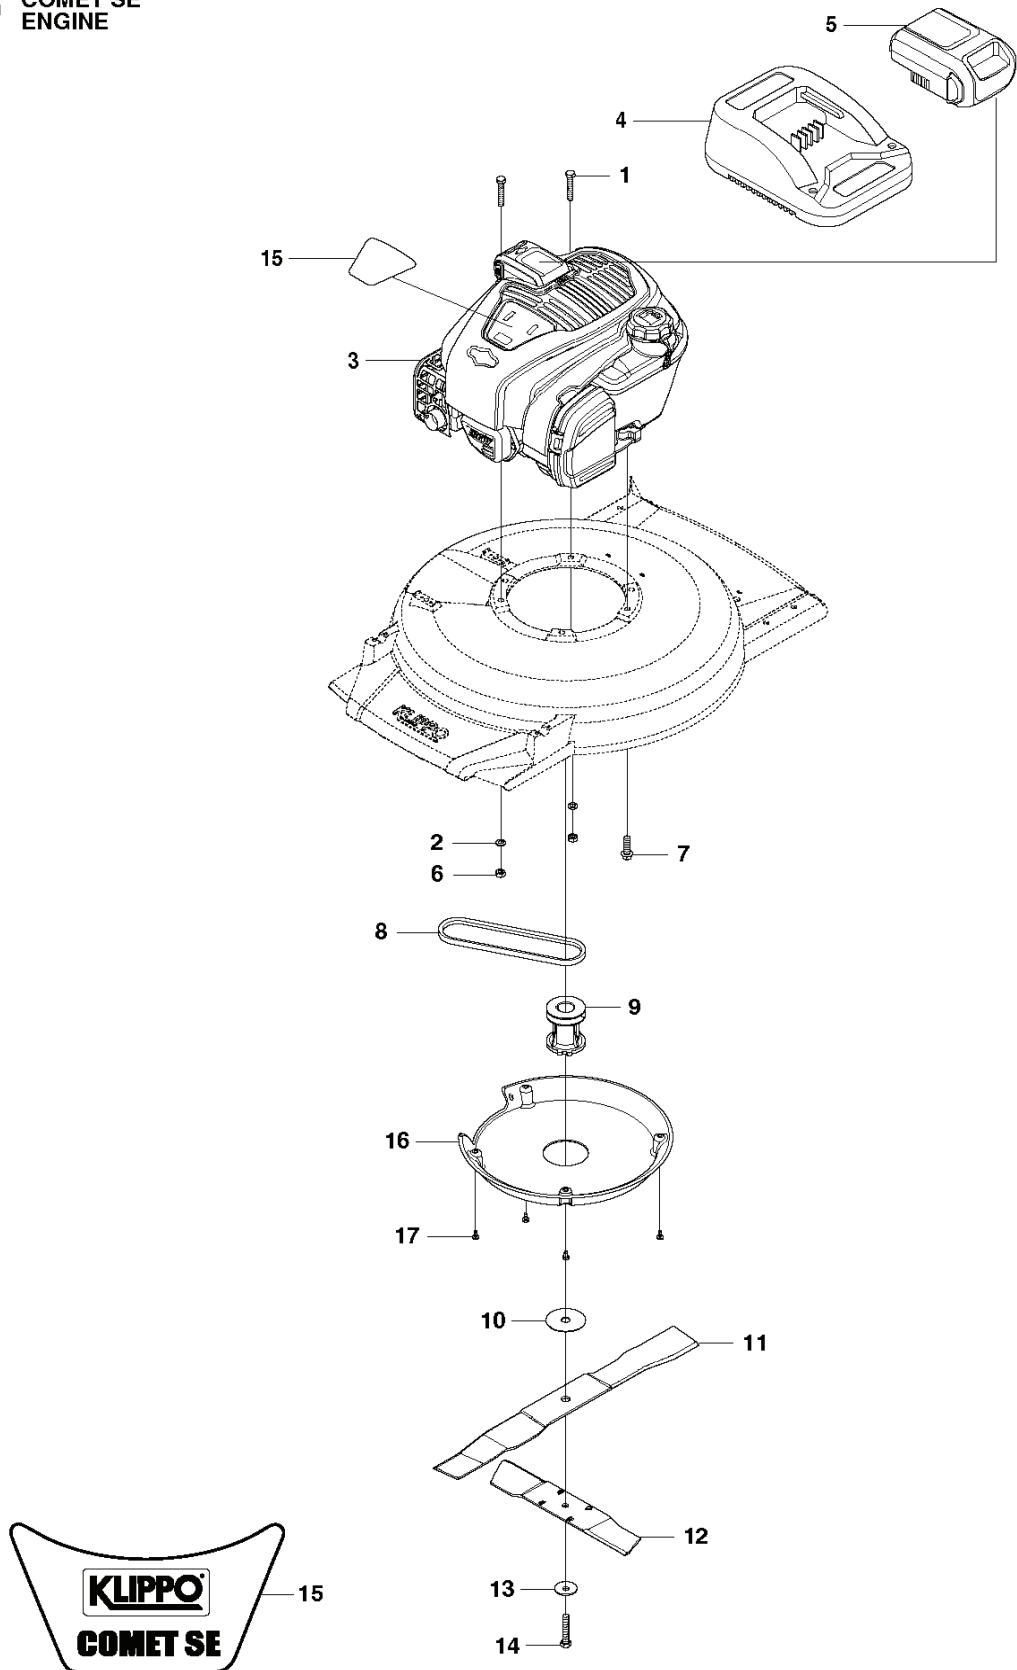

# RESERVDELSLISTA

**C** COMET SE  
HANDLE

---

REF.	ART. NR	ARTIKELBESKRIVNING	ANMÄRKNING	KIT
1	579159101	BYGEL KPL		1
2	531204961	BRICKA		1
3	503320901	BUSHING		1
4	576641901	HANDLE GRIP		1
5	502907403	HANDTAG KPL		1
6	725238151	SKRUV EHHM		1
7	732251601	HEXAGON LÅSMUTTER		3
8	504459901	BRICKA		1
10	579143702	REGLAGE		1
11	725237871	SKRUV EHHM		1
12	727654351	SKRUV RSQM		1 15
13	503298301	HÄVARM KPL		1
14	504457301	BRICKA		1
15	502891701	HANDTAG KPL		1
16	504464001	JUSTERINGSHJUL		1
17	735311200	SPÅRING		1
18	588847301	KABLAG KPL		1
19	585402010	KABEL		1
20	505557701	SKRUV ITXPANTT		1

**D** COMET SE  
ENGINE

REF.	ART. NR	ARTIKELBESKRIVNING	ANMÄRKNING	KIT
1	725246151	SKRUV EHHM		2
2	734116401	BRICKA		2
3	.	TBD	B&S engine 104M050023H1	1
4	501741802	LADDARE	592964, B&S	1
5	587356701	BATTERI	592908, B&S	1
6	732211801	LOCK NUT		2
7	502882901	SCREW		1
8	589571201	REM	Kit: 5254776-01 (Belt with shell)	1
9	588824001	KNIVFÄSTE		1
10	503259401	BRICKA		1
11	502881410	MOWER BLADE		1
12	502881710	MOWER BLADE		1
13	503332501	FJÄDER		1
14	504456402	SCREW EHHI		1
15	588877304	DEKAL		1
16	586944102	REMKÅPA		1
17	502435201	SKRUV ITXPANTT		1