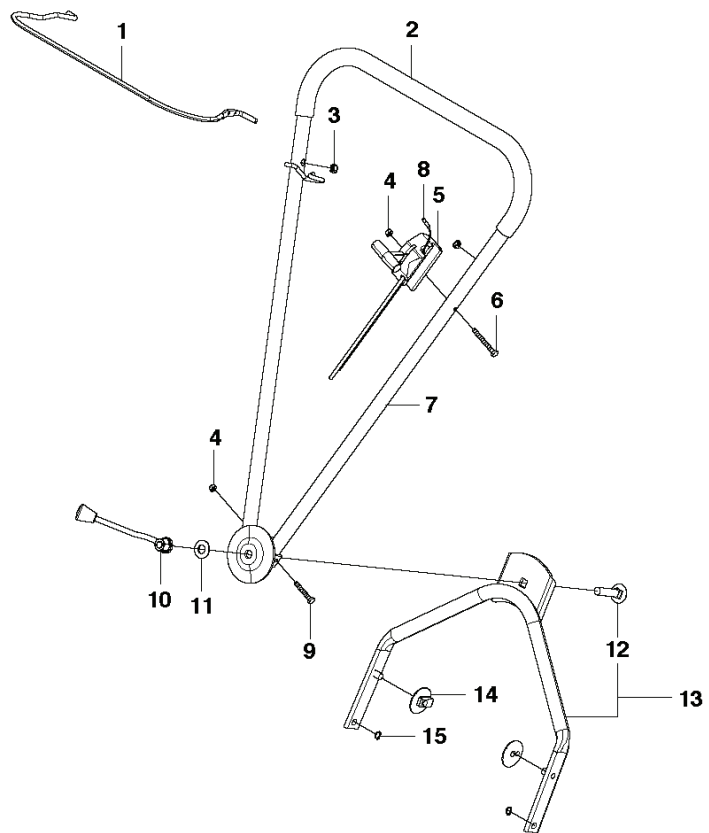

# RESERVDELSLISTA

**A** EXCELLENT H  
DECK

REF.	ART. NR	ARTIKELBESKRIVNING	ANMÄRKNING	KIT
1	503275101	NAVKAPSEL		4
2	504458301	SPÄRRING		4
3	502882701	KULLAGER	6201-2RS/B9	4 5
4	502945101	DÄCK		4 5
5	503275401	HJUL KPL		4
6	504461801	DISTANSRING		4 5
7	503242901	KULLAGER	6201-2RS	4 5
8	504457601	BRICKA		4
9	503333001	FJÄDER		4
10	503277301	SKRAPA		2
11	731231801	MUTTER (HEXAGON)		4
12	735216401	LÅSBRICKA		4
13	503265801	HANDLE SUPPORT ASSY		1
14	504457001	SKRUV SLCSFM		4
15	503258001	Bakaxel Kpl		1
16	735311000	SPÄRRING		2
17	504464701	KNOPP		1
18	503249001	INDIKATOR PLATTA		1
19	503257601	FJÄDER		1
20	503247901	CHASSI		1
21	503249501	ROD ASSY		1
22	504463801	FÄSTE		2
23	502898101	HÖLJE		2
24	504457101	SKRUV ITXPANM		4
25	503269301	FRAMAXEL ASSY		1
26	504456501	SKRUV ITXPANT		2
27	503243001	WALL BRACKET		1
28	504457301	BRICKA		4
30	502884001	DEKAL		1
31	520290503	DEKAL		1

**C** EXCELLENT H  
ENGINE

---

REF.	ART. NR	ARTIKELBESKRIVNING	ANMÄRKNING	KIT
1	725246071	SKRUV EHHM		2
2	735216401	LÅSBRICKA		4
3	0	TBD	GCV 160E A4G9 SDHonda	1
4	731231801	MUTTER (HEXAGON)		2
5	502882901	SCREW		1
6	504460501	WOODRUF KEY		1
7	502871901	KNIVFÄSTE		1
8	503259901	BLADE BUSHING		1
9	503259401	BRICKA		1
10	502881310	KNIV		1
11	502881701	MOWER BLADE		1
12	503332501	FJÄDER		1
13	504456402	SCREW EHHI		1
14	577705701	DEKAL		1

**B** EXCELLENT H  
HANDLE

---

REF.	ART. NR	ARTIKELBESKRIVNING	ANMÄRKNING	KIT
1	502876201	BYGEL		1
2	576641901	HANDLE GRIP		1
3	503320901	BUSHING		2
4	732251601	HEXAGON LÅSMUTTER		2
5	503310801	GASREGLAGE		1
6	725238151	SKRUV EHHM		1
7	502907501	HANDTAG KPL		1
8	503310901	KABEL		1
9	725237871	SKRUV EHHM		1
10	503298301	HÄVARM KPL.		1
11	504457301	BRICKA		1
12	727654351	SKRUV RSQM		1 13
13	503284301	HANDTAG KPL		1
14	504464001	JUSTERINGSHJUL		2
15	735311200	SPÄRRING		2