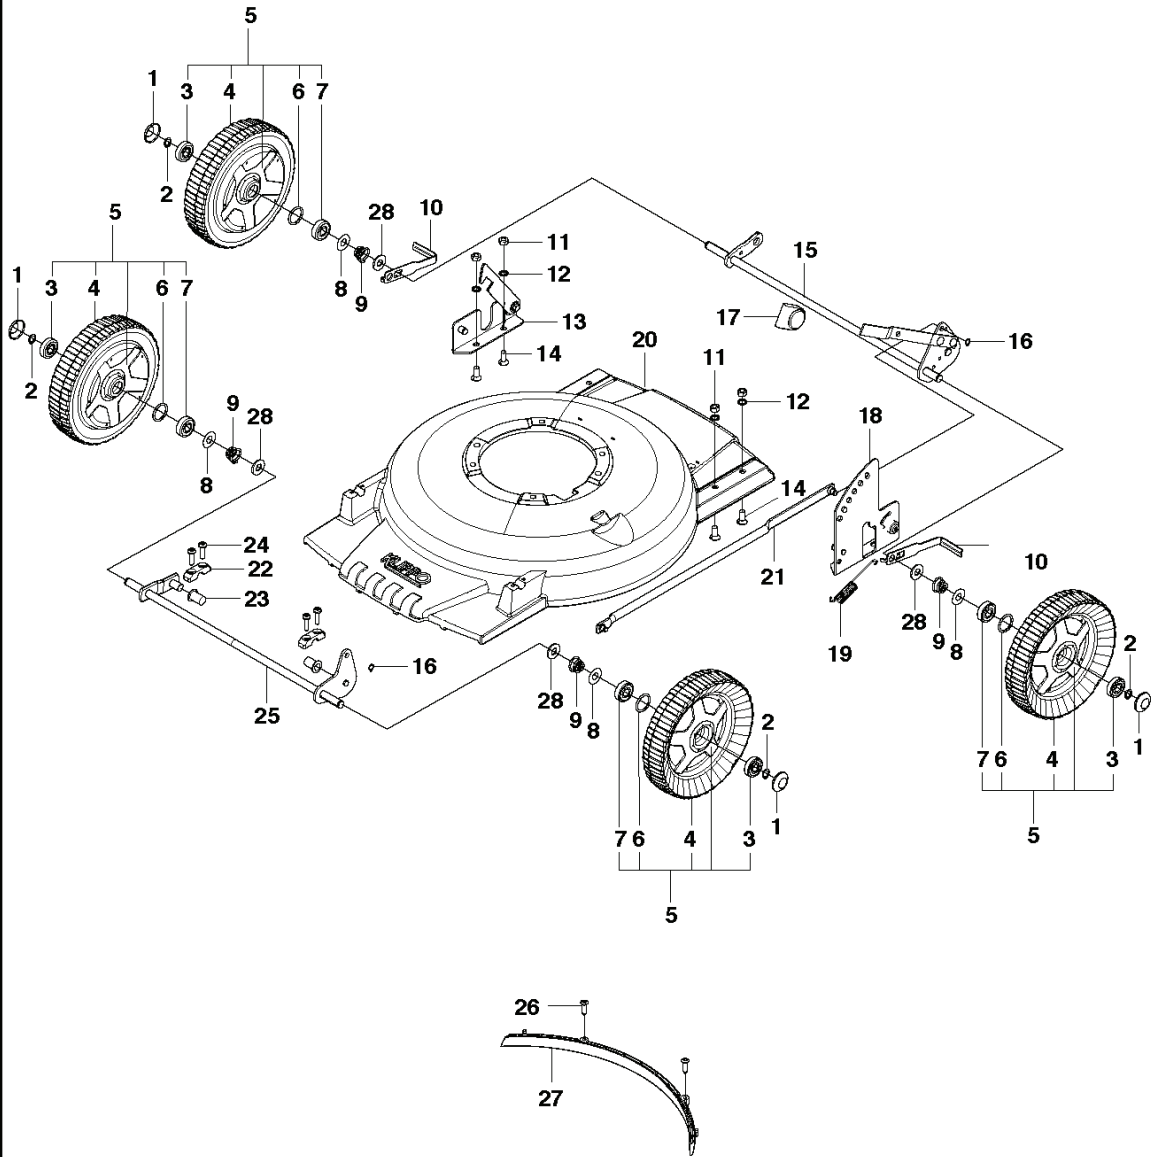

# RESERVDELSLISTA

**A** EXCELLENT H  
DECK

REF.	ART. NR	ARTIKELBESKRIVNING	ANMÄRKNING	KIT
1	503275101	NAVKAPSEL		4
2	504458301	SPÄRRING		4
3	502882701	KULLAGER	6201-2RS/B9	4 5
4	502945101	DÄCK		4 5
5	503275401	HJUL KPL		4
6	504461801	DISTANSRING		4 5
7	503242901	KULLAGER	6201-2RS	4 5
8	504457601	BRICKA		4
9	503333001	FJÄDER		4
10	503277301	SKRAPA		2
11	731231801	MUTTER (HEXAGON)		4
12	735216401	LÅSBRICKA		4
13	503265801	HANDLE SUPPORT ASSY		1
14	504457001	SKRUV SLCSFM		4
15	503258001	Bakaxel Kpl		1
16	735311000	SPÄRRING		2
17	504464701	KNOPP		1
18	503249001	INDIKATOR PLATTA		1
19	503257601	FJÄDER		1
20	503247901	CHASSI		1
21	503249501	ROD ASSY		1
22	504463801	FÄSTE		2
23	502898101	HÖLJE		2
24	504457101	SKRUV ITXPANM		4
25	503269301	FRAMAXEL ASSY		1
26	504456501	SKRUV ITXPANT		2
27	503243001	WALL BRACKET		1
28	504457301	BRICKA		4
30	502884001	DEKAL		1
31	520290503	DEKAL		1

**C** EXCELLENT H  
ENGINE

---

REF.	ART. NR	ARTIKELBESKRIVNING	ANMÄRKNING	KIT
1	725246071	SKRUV EHHM		2
2	735216401	LÅSBRICKA		4
3	0	TBD	GCV 160E A4G9 SDHonda	1
4	731231801	MUTTER (HEXAGON)		2
5	502882901	SCREW		1
6	504460501	WOODRUF KEY		1
7	502871901	KNIVFÄSTE		1
8	503259901	BLADE BUSHING		1
9	503259401	BRICKA		1
10	502881310	KNIV		1
11	502881701	MOWER BLADE		1
12	503332501	FJÄDER		1
13	504456402	SCREW EHHI		1
14	577705701	DEKAL		1