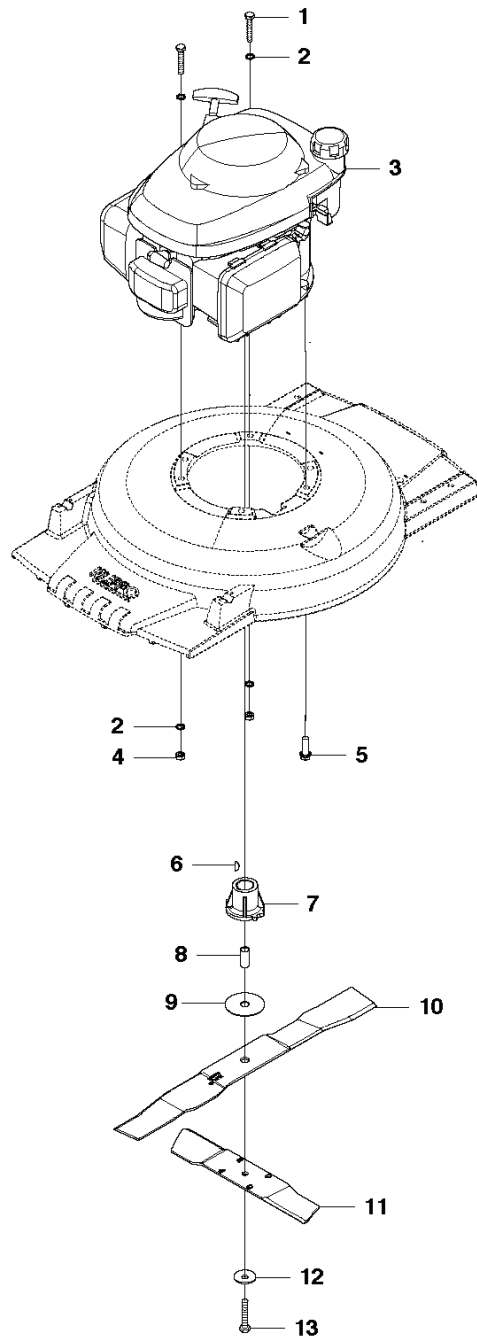

# **RESERVDELSKATALOG**

**: KLIPPO**

Reservdelslista

---

# RESERVDELSLISTA

**A** EXCELLENT H  
DECK

REF.	ART. NR	ARTIKELBESKRIVNING	ANMÄRKNING	KIT
1	503275101	NAVKAPSEL		4
2	504458301	SPÄRRING		4
3	502882701	KULLAGER	6201-2RS/B9	4 5
4	502945101	DÄCK		4 5
5	503275401	HJUL KPL		4
6	504461801	DISTANSRING		4 5
7	503242901	KULLAGER	6201-2RS	4 5
8	504457601	BRICKA		4
9	503333001	FJÄDER		4
10	503277301	SKRAPA		2
11	731231801	MUTTER (HEXAGON)		4
12	735216401	LÅSBRICKA		4
13	503265801	HANDLE SUPPORT ASSY		1
14	504457001	SKRUV SLCSFM		4
15	503258001	Bakaxel Kpl		1
16	735311000	SPÄRRING		2
17	504464701	KNOPP		1
18	503249001	INDIKATOR PLATTA		1
19	503257601	FJÄDER		1
20	503247901	CHASSI		1
21	503249501	ROD ASSY		1
22	504463801	FÄSTE		2
23	502898101	HÖLJE		2
24	504457101	SKRUV ITXPANM		4
25	503269301	FRAMAXEL ASSY		1
26	504456501	SKRUV ITXPANT		2
27	503243001	WALL BRACKET		1
28	504457301	BRICKA		4
30	502884001	DEKAL		1
31	520290503	DEKAL		1

**C** EXCELLENT H  
ENGINE

---

REF.	ART. NR	ARTIKELBESKRIVNING	ANMÄRKNING	KIT
1	725246071	SKRUV EHHM		2
2	735216401	LÅSBRICKA		4
3	0	TBD	GCV 160E A4G9 SDHonda	1
4	731231801	MUTTER (HEXAGON)		2
5	502882901	SCREW		1
6	504460501	WOODRUF KEY		1
7	502871901	KNIVFÄSTE		1
8	503259901	BLADE BUSHING		1
9	503259401	BRICKA		1
10	502881310	KNIV		1
11	502881701	MOWER BLADE		1
12	503332501	FJÄDER		1
13	504456402	SCREW EHHI		1
14	577705701	DEKAL		1

**B** EXCELLENT H  
HANDLE

---

REF.	ART. NR	ARTIKELBESKRIVNING	ANMÄRKNING	KIT
1	502876201	BYGEL		1
2	576641901	HANDLE GRIP		1
3	503320901	BUSHING		2
4	732251601	HEXAGON LÅSMUTTER		2
5	503310801	GASREGLAGE		1
6	725238151	SKRUV EHHM		1
7	502907501	HANDTAG KPL		1
8	503310901	KABEL		1
9	725237871	SKRUV EHHM		1
10	503298301	HÄVARM KPL.		1
11	504457301	BRICKA		1
12	727654351	SKRUV RSQM		1 13
13	503284301	HANDTAG KPL		1
14	504464001	JUSTERINGSHJUL		2
15	735311200	SPÄRRING		2