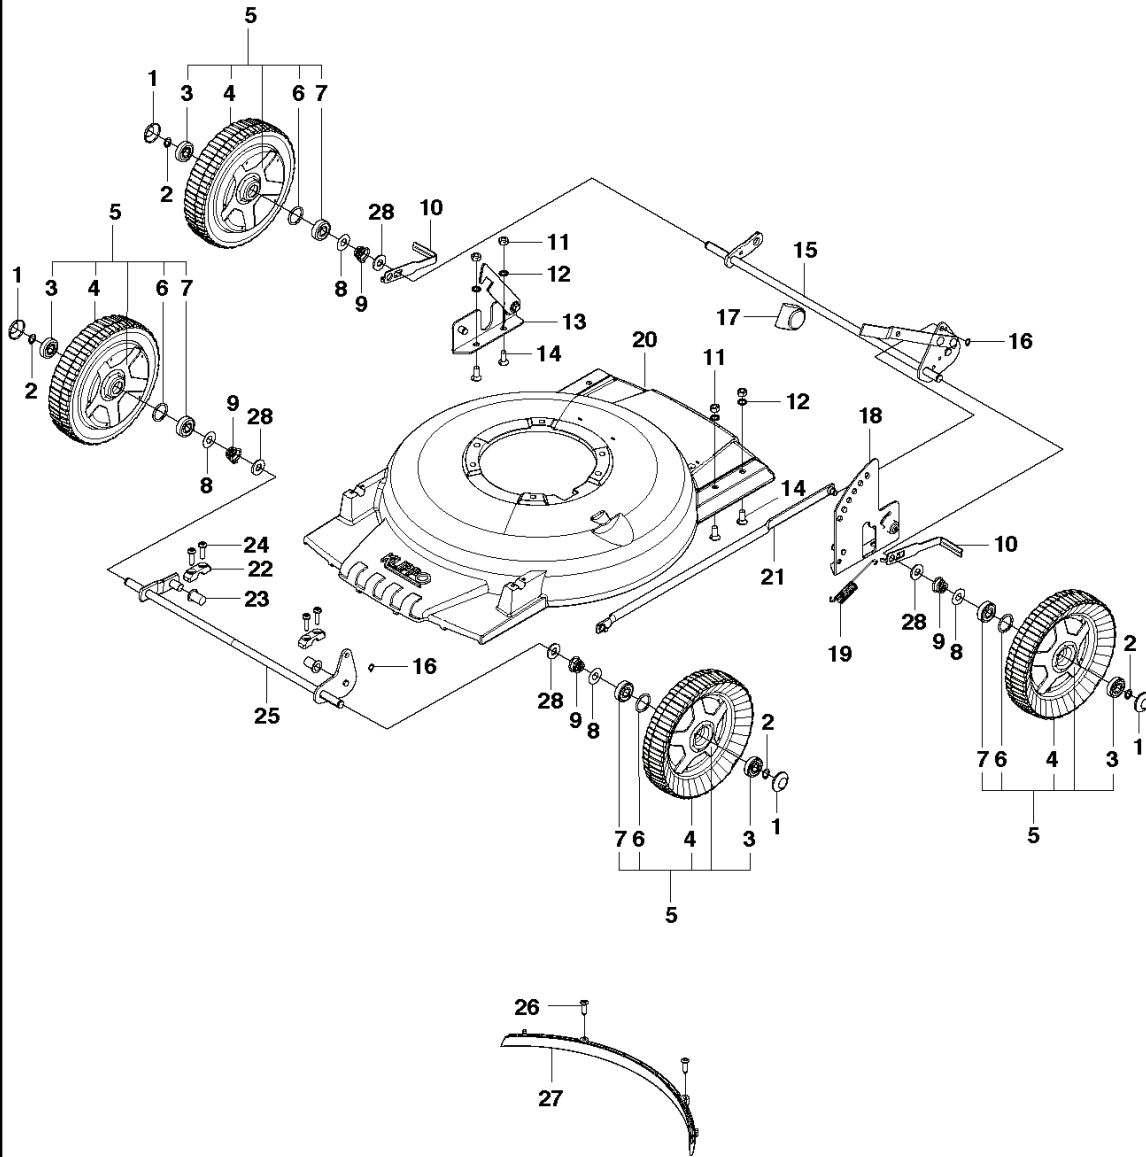

A EXCELLENT H
DECK

REF.	ART. NR	ARTIKELBESKRIVNING	ANMÄRKNING	KIT
1	503275101	NAVKAPSEL		4
2	504458301	SPÄRRING		4
3	502882701	KULLAGER	6201-2RS/B9	4 5
4	502945101	DÄCK		4 5
5	503275401	HJUL KPL		4
6	504461801	DISTANSRING		4 5
7	503242901	KULLAGER	6201-2RS	4 5
8	504457601	BRICKA		4
9	503333001	FJÄDER		4
10	503277301	SKRAPA		2
11	731231801	MUTTER (HEXAGON)		4
12	735216401	LÅSBRICKA		4
13	503265801	HANDLE SUPPORT ASSY		1
14	504457001	SKRUV SLCSFM		4
15	503258001	Bakaxel Kpl		1
16	735311000	SPÄRRING		2
17	504464701	KNOPP		1
18	503249001	INDIKATOR PLATTA		1
19	503257601	FJÄDER		1
20	503247901	CHASSI		1
21	503249501	ROD ASSY		1
22	504463801	FÄSTE		2
23	502898101	HÖLJE		2
24	504457101	SKRUV ITXPANM		4
25	503269301	FRAMAXEL ASSY		1
26	504456501	SKRUV ITXPANT		2
27	503243001	WALL BRACKET		1
28	504457301	BRICKA		4
30	520290506	DEKAL		1