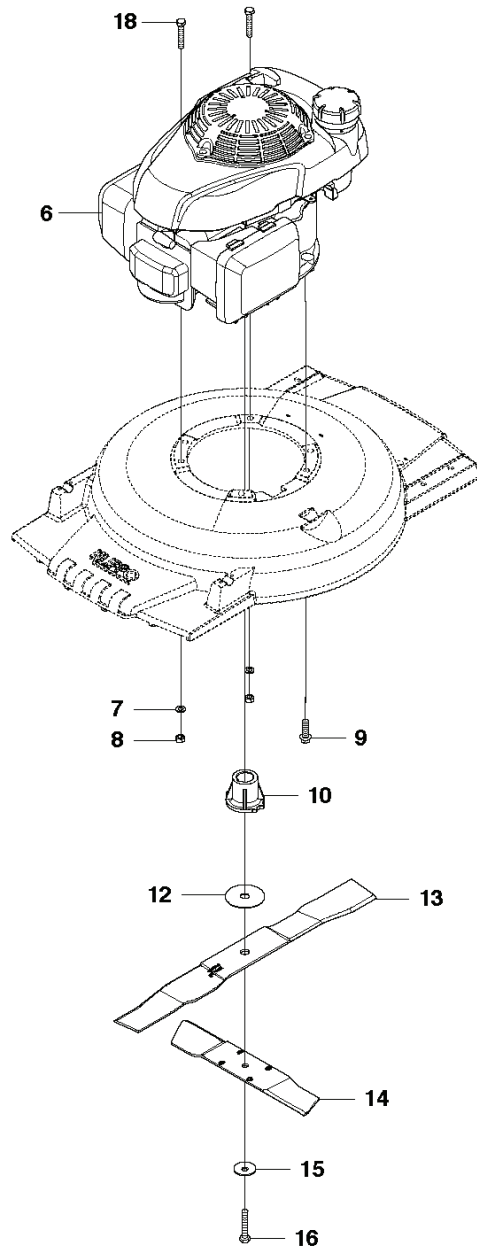

# **RESERVDELSKATALOG**

**: KLIPPO**

Reservdelslista

---

# RESERVDELSLISTA

**C** EXCELLENT H  
ENGINE

---

REF.	ART. NR	ARTIKELBESKRIVNING	ANMÄRKNING	KIT
6	.	TBD	GCV140 A0 S4-HE-SD	1
7	734116401	BRICKA		2
8	732211801	LOCK NUT		2
9	502882901	SCREW		1
10	502871902	KNIVFÄSTE		1
12	503259401	BRICKA		1
13	502881310	KNIV		1
14	502881710	MOWER BLADE		1
15	503332501	FJÄDER		1
16	504456401	SCREW EHHI		1
17	585836505	DEKAL		1
18	725246151	SKRUV EHHM		2

**B** EXCELLENT H  
HANDLE

---

REF.	ART. NR	ARTIKELBESKRIVNING	ANMÄRKNING	KIT
1	502876201	BYGEL		1
2	576641901	HANDLE GRIP		1
3	503320901	BUSHING		2
4	732251601	HEXAGON LÅSMUTTER		1
7	502907502	HANDTAG KPL		1
8	585402002	KABEL		1
9	725237871	SKRUV EHHM		1
10	503298301	HÄVARM KPL		1
11	504457301	BRICKA		1
12	727654351	SKRUV RSQM		1 13
13	503284301	HANDTAG KPL		1
14	504464001	JUSTERINGSHJUL		2
15	735311200	SPÄRRING		2

**A** EXCELLENT H  
DECK

REF.	ART. NR	ARTIKELBESKRIVNING	ANMÄRKNING	KIT
1	503275101	NAVKAPSEL		4
2	504458301	SPÄRRING		4
3	502882701	KULLAGER	6201-2RS/B9	4 5
4	502945101	DÄCK		4 5
5	503275401	HJUL KPL		4
6	504461801	DISTANSRING		4 5
7	503242901	KULLAGER	6201-2RS	4 5
8	504457601	BRICKA		4
9	503333001	FJÄDER		4
10	503277301	SKRAPA		2
11	731231801	MUTTER (HEXAGON)		4
12	735216401	LÅSBRICKA		4
13	503265801	HANDLE SUPPORT ASSY		1
14	504457001	SKRUV SLCSFM		4
15	503258001	Bakaxel Kpl		1
16	735311000	SPÄRRING		2
17	504464701	KNOPP		1
18	503249001	INDIKATOR PLATTA		1
19	503257601	FJÄDER		1
20	503247901	CHASSI		1
21	503249501	ROD ASSY		1
22	504463801	FÄSTE		2
23	502898101	HÖLJE		2
24	504457101	SKRUV ITXPANM		4
25	503269301	FRAMAXEL ASSY		1
26	504456501	SKRUV ITXPANT		2
27	503243001	WALL BRACKET		1
28	504457301	BRICKA		4
30	520290506	DEKAL		1