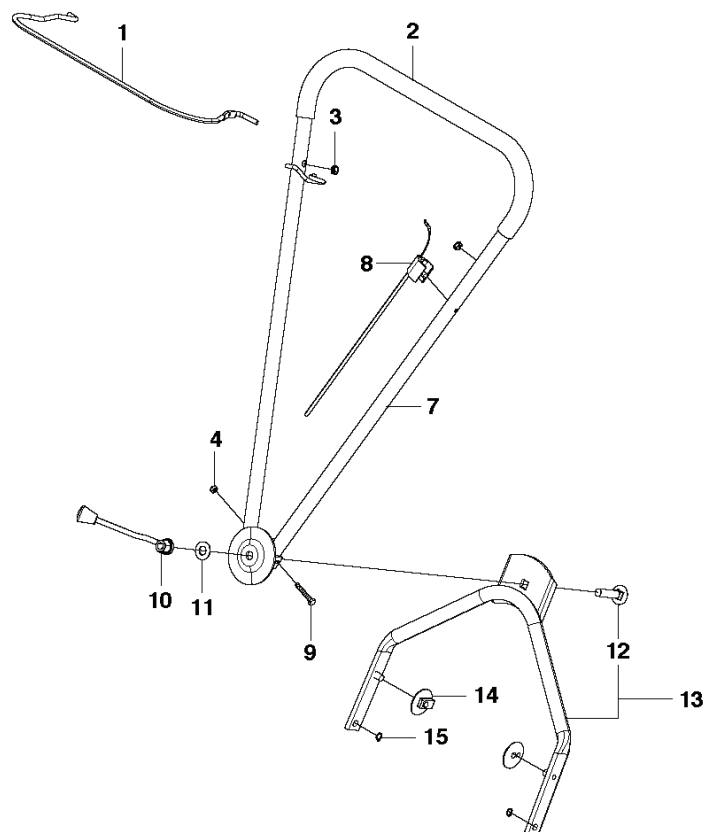

# RESERVDELSLISTA

**C** EXCELLENT H  
ENGINE

---

REF.	ART. NR	ARTIKELBESKRIVNING	ANMÄRKNING	KIT
6	.	TBD	GCV140 A0 S4-HE-SD	1
7	734116401	BRICKA		2
8	732211801	LOCK NUT		2
9	502882901	SCREW		1
10	502871902	KNIVFÄSTE		1
12	503259401	BRICKA		1
13	502881310	KNIV		1
14	502881710	MOWER BLADE		1
15	503332501	FJÄDER		1
16	504456401	SCREW EHHI		1
17	585836505	DEKAL		1
18	725246151	SKRUV EHHM		2

**B** EXCELLENT H  
HANDLE

---

REF.	ART. NR	ARTIKELBESKRIVNING	ANMÄRKNING	KIT
1	502876201	BYGEL		1
2	576641901	HANDLE GRIP		1
3	503320901	BUSHING		2
4	732251601	HEXAGON LÅSMUTTER		1
7	502907502	HANDTAG KPL		1
8	585402002	KABEL		1
9	725237871	SKRUV EHHM		1
10	503298301	HÄVARM KPL		1
11	504457301	BRICKA		1
12	727654351	SKRUV RSQM		1 13
13	503284301	HANDTAG KPL		1
14	504464001	JUSTERINGSHJUL		2
15	735311200	SPÄRRING		2

**A** EXCELLENT H  
DECK

REF.	ART. NR	ARTIKELBESKRIVNING	ANMÄRKNING	KIT
1	503275101	NAVKAPSEL		4
2	504458301	SPÄRRING		4
3	502882701	KULLAGER	6201-2RS/B9	4 5
4	502945101	DÄCK		4 5
5	503275401	HJUL KPL		4
6	504461801	DISTANSRING		4 5
7	503242901	KULLAGER	6201-2RS	4 5
8	504457601	BRICKA		4
9	503333001	FJÄDER		4
10	503277301	SKRAPA		2
11	731231801	MUTTER (HEXAGON)		4
12	735216401	LÅSBRICKA		4
13	503265801	HANDLE SUPPORT ASSY		1
14	504457001	SKRUV SLCSFM		4
15	503258001	Bakaxel Kpl		1
16	735311000	SPÄRRING		2
17	504464701	KNOPP		1
18	503249001	INDIKATOR PLATTA		1
19	503257601	FJÄDER		1
20	503247901	CHASSI		1
21	503249501	ROD ASSY		1
22	504463801	FÄSTE		2
23	502898101	HÖLJE		2
24	504457101	SKRUV ITXPANM		4
25	503269301	FRAMAXEL ASSY		1
26	504456501	SKRUV ITXPANT		2
27	503243001	WALL BRACKET		1
28	504457301	BRICKA		4
30	520290506	DEKAL		1