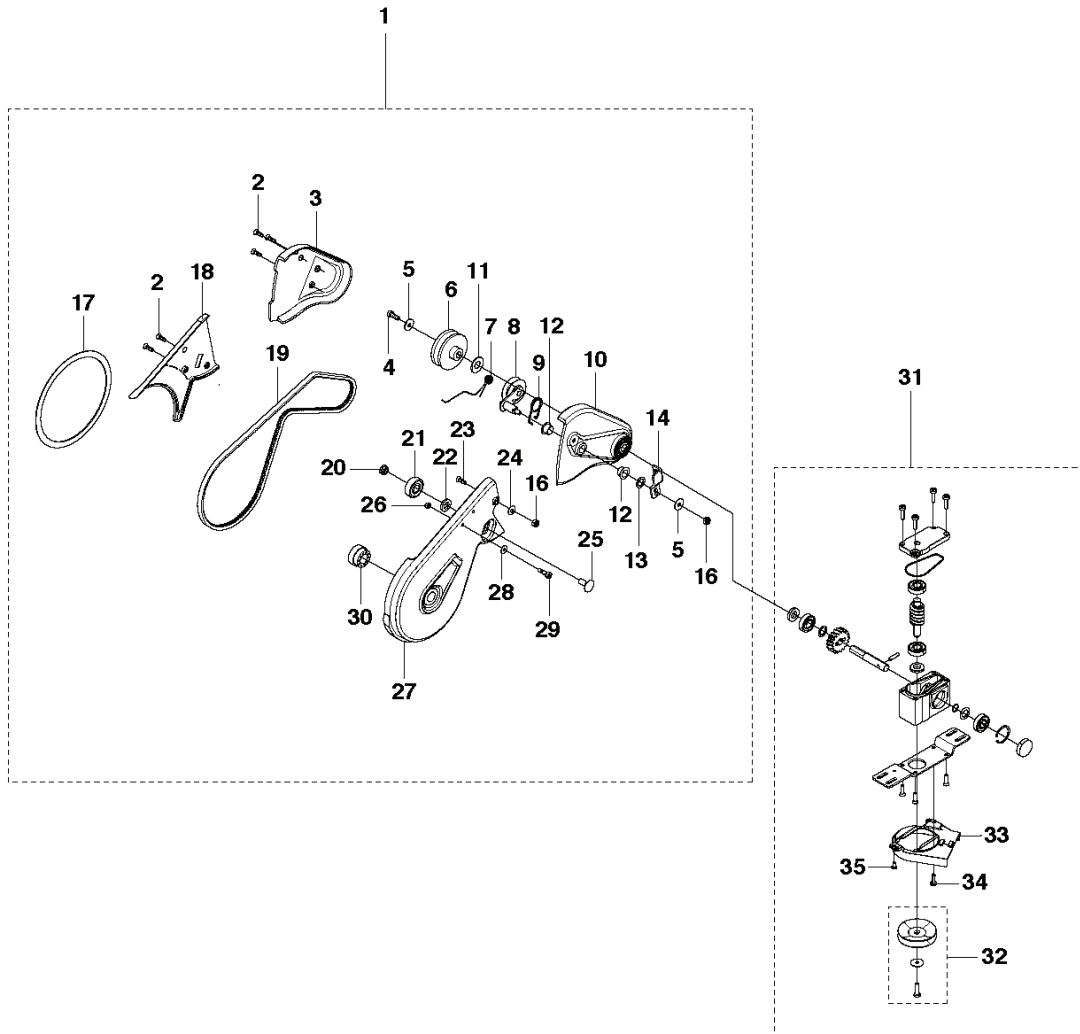

# **RESERVDELSKATALOG**

**: KLIPPO**

Reservdelslista

---

# RESERVDELSLISTA

**D** EXCELLENT SE  
ENGINE

**B** GEAR  
Mulch

REF.	ART. NR	ARTIKELBESKRIVNING	ANMÄRKNING	KIT	
1	585192601	TRANSMISSION KIT		0	
2	578976001	SKRUV ITXPANTT		5	1
3	578265501	KÅPA		1	1
4	504456701	SKRUV IHSCM		1	1
5	734181351	BRICKA		2	1
6	578771101	REMSKIVA		1	1
7	502880301	FJÄDER		1	1
8	503323002	PULLEY ASSY		1	1
9	503326601	FJÄDER		1	1
10	578342801	HUS KPL		1	1
11	504457301	BRICKA		1	1
12	503277101	BUSHING		2	1
13	504460801	BRICKA		1	1
14	578899101	HÄVARM		1	1
16	732251601	HEXAGON LÅSMUTTER		2	1
17	578265601	SEALING RING		1	1
18	578265401	KÅPA		1	1
19	589571001	REM	Kit: 5254799-01 (Belt with shell)	1	1
20	503317601	BARREL NUT		1	1
21	738220119	KULLAGER	6201-2RS1	1	1
22	504460601	BRICKA		1	1
23	725636951	SKRUV IHCSFM		1	1
24	503324001	FJÄDER		1	1
25	727645151	SKRUV RSQM		1	1
26	732251401	HEXAGON LÅSMUTTER		1	1
27	578265201	HUS		1	1
28	504456001	WASHER. 5X13X1		1	1
29	504461901	SKRUV IHSCM		1	1
30	503324401	BUSHING		1	1
31	503328105	WORM GEAR ASSY		1	
32	585514402	PULLEY KIT		1	31
33	522546301	REMSKYDD		1	31
34	504467001	SKRUV ITXPANM		1	31
35	522635601	SKRUV ITXPANM		1	31

**C** EXCELLENT SE  
HANDLE

REF.	ART. NR	ARTIKELBESKRIVNING	ANMÄRKNING	KIT
1	579159101	BYGEL KPL		1
2	531204961	BRICKA		2
3	503320901	BUSHING		1
4	576641901	HANDLE GRIP		1
5	502907403	HANDTAG KPL		1
6	725238151	SKRUV EHHM		2
7	732251601	HEXAGON LÅSMUTTER		4
8	504459901	BRICKA		2
10	579143702	REGLAGE		1
11	725237871	SKRUV EHHM		1
12	727654351	SKRUV RSQM		1 15
13	503298301	HÄVARM KPL		1
14	504457301	BRICKA		1
15	503284301	HANDTAG KPL		1
16	504464001	JUSTERINGSJUL		1
17	735311200	SPÄRRING		1
18	585401901	KABLAG KPL		1
18	587410601	KABLAG KPL	Valid from serial no. 20151900033	1
19	585401802	KABEL		1
20	725238251	SKRUV EHHM		1
21	501135001	TANGENT		1
21	501114601	TANGENT	Valid from serial no. 20152600001	1