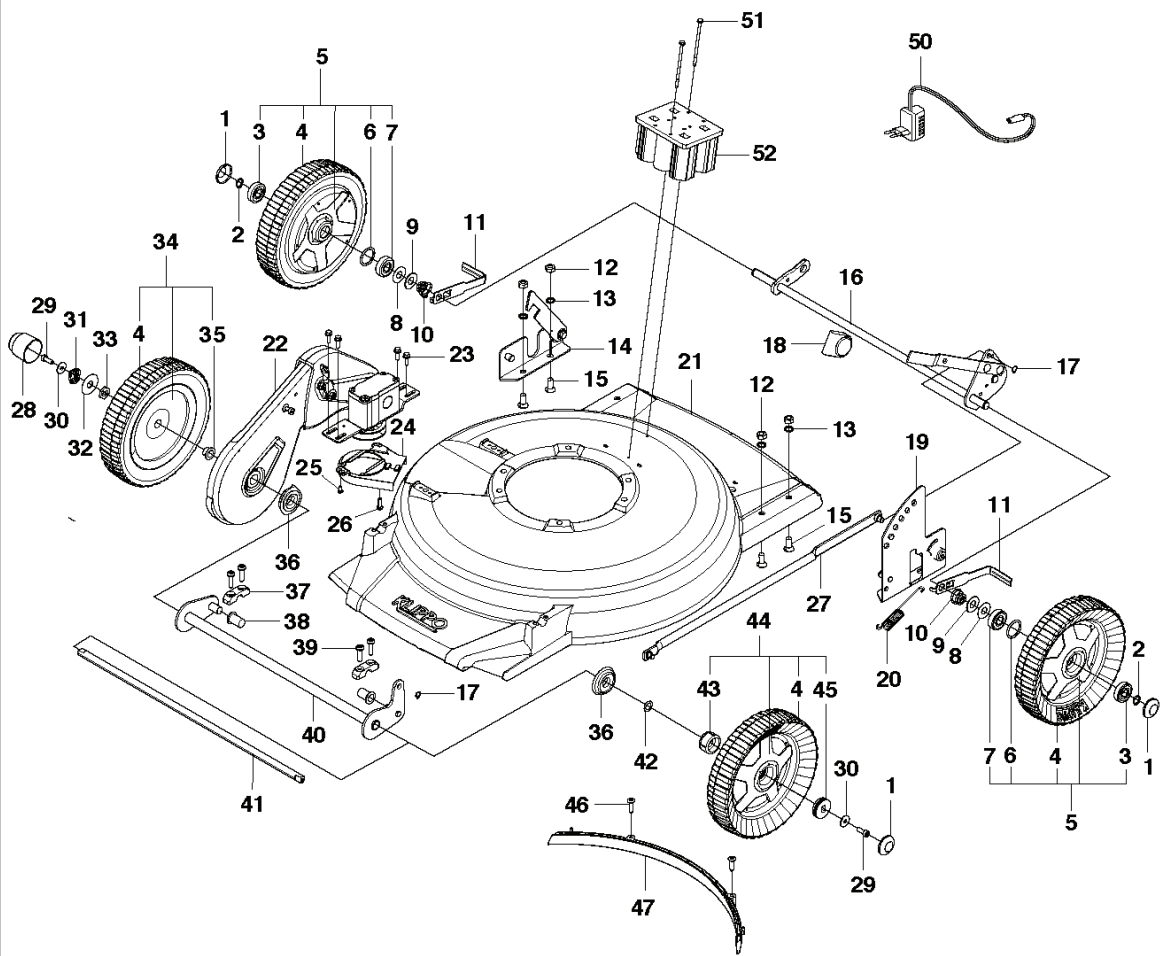

A EXCELLENT SE
DECK

REF.	ART. NR	ARTIKELBESKRIVNING	ANMÄRKNING	KIT
1	503275101	NAVKAPSEL		3
2	504458301	SPÄRRING		2
3	502882701	KULLAGER	6201-2RS/B9	2 5
4	502945101	DÄCK		4 5. 34. 44
5	503275401	HJUL KPL		2
6	504461801	DISTANSRING		2 5
7	503242901	KULLAGER	6201-2RS	2 5
8	504457601	BRICKA		2
9	504457301	BRICKA		2
10	503333001	FJÄDER		2
11	503277301	SKRAPA		2
12	731231801	MUTTER (HEXAGON)		4
13	735216401	LÅSBRICKA		4
14	503265801	HANDLE SUPPORT ASSY		1
15	504457001	SKRUV SLCSFM		4
16	503258001	Bakaxel Kpl		1
17	735311000	SPÄRRING		2
18	504464701	KNOPP		1
19	503249001	INDIKATOR PLATTA		1
20	503257601	FJÄDER		1
22	585192601	TRANSMISSION KIT		1
23	725232961	SKRUV EHFHT		4
24	522546301	REMSKYDD		1
25	522635601	SKRUV ITXPANM		1
26	504467001	SKRUV ITXPANM		1
27	503249501	ROD ASSY		1
28	504465101	NAVKAPSEL		1
29	504456701	SKRUV IHSCM		2
30	504459901	BRICKA		2
31	503332301	FJÄDER		1
32	504460901	BRICKA		1
33	504461301	MEDBRINGARE		1
34	503317401	HJUL KPL		1
35	503277101	BUSHING		1 34
36	504463601	BUSHING		2
37	504463801	FÄSTE		2
38	502898101	HÖLJE		2
39	504457101	SKRUV ITXPANM		4
40	503269201	FRONT AXLE		1
41	502873801	DRIVAXEL		1
42	504459801	BRICKA		1
43	503276401	BUSHING		1 44
44	503275501	HJUL KPL		1
45	503276201	BUSHING		1 44
46	504456501	SKRUV ITXPANT		2
47	503243001	WALL BRACKET		1
48	502884001	DEKAL		1
50	502951201	BATTERILADDARE		1
51	504461101	SKRUV EHFHT		1
52	502896201	BATTERI		1
	ART. NR		ANMÄRKNING	KIT