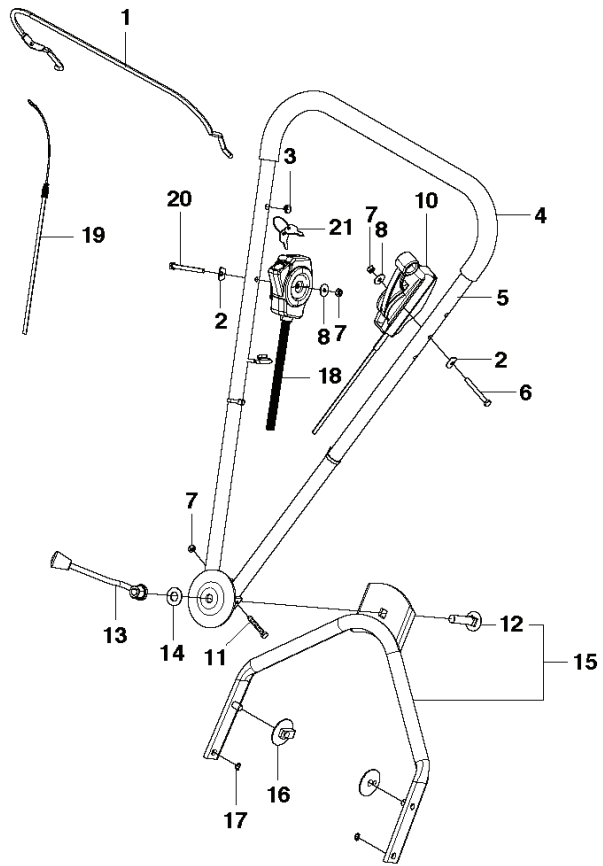

# RESERVDELSLISTA

**D** EXCELLENT SE  
ENGINE

**B** GEAR  
Mulch

REF.	ART. NR	ARTIKELBESKRIVNING	ANMÄRKNING	KIT	
1	585192601	TRANSMISSION KIT		0	
2	578976001	SKRUV ITXPANTT		5	1
3	578265501	KÅPA		1	1
4	504456701	SKRUV IHSCM		1	1
5	734181351	BRICKA		2	1
6	578771101	REMSKIVA		1	1
7	502880301	FJÄDER		1	1
8	503323002	PULLEY ASSY		1	1
9	503326601	FJÄDER		1	1
10	578342801	HUS KPL		1	1
11	504457301	BRICKA		1	1
12	503277101	BUSHING		2	1
13	504460801	BRICKA		1	1
14	578899101	HÄVARM		1	1
16	732251601	HEXAGON LÅSMUTTER		2	1
17	578265601	SEALING RING		1	1
18	578265401	KÅPA		1	1
19	589571001	REM	Kit: 5254799-01 (Belt with shell)	1	1
20	503317601	BARREL NUT		1	1
21	738220119	KULLAGER	6201-2RS1	1	1
22	504460601	BRICKA		1	1
23	725636951	SKRUV IHCSFM		1	1
24	503324001	FJÄDER		1	1
25	727645151	SKRUV RSQM		1	1
26	732251401	HEXAGON LÅSMUTTER		1	1
27	578265201	HUS		1	1
28	504456001	WASHER. 5X13X1		1	1
29	504461901	SKRUV IHSCM		1	1
30	503324401	BUSHING		1	1
31	503328105	WORM GEAR ASSY		1	
32	585514402	PULLEY KIT		1	31
33	522546301	REMSKYDD		1	31
34	504467001	SKRUV ITXPANM		1	31
35	522635601	SKRUV ITXPANM		1	31

**C** EXCELLENT SE  
HANDLE

REF.	ART. NR	ARTIKELBESKRIVNING	ANMÄRKNING	KIT
1	579159101	BYGEL KPL		1
2	531204961	BRICKA		2
3	503320901	BUSHING		1
4	576641901	HANDLE GRIP		1
5	502907403	HANDTAG KPL		1
6	725238151	SKRUV EHHM		2
7	732251601	HEXAGON LÅSMUTTER		4
8	504459901	BRICKA		2
10	579143702	REGLAGE		1
11	725237871	SKRUV EHHM		1
12	727654351	SKRUV RSQM		1 15
13	503298301	HÄVARM KPL		1
14	504457301	BRICKA		1
15	503284301	HANDTAG KPL		1
16	504464001	JUSTERINGSJUL		1
17	735311200	SPÄRRING		1
18	585401901	KABLAG KPL		1
18	587410601	KABLAG KPL	Valid from serial no. 20151900033	1
19	585401802	KABEL		1
20	725238251	SKRUV EHHM		1
21	501135001	TANGENT		1
21	501114601	TANGENT	Valid from serial no. 20152600001	1