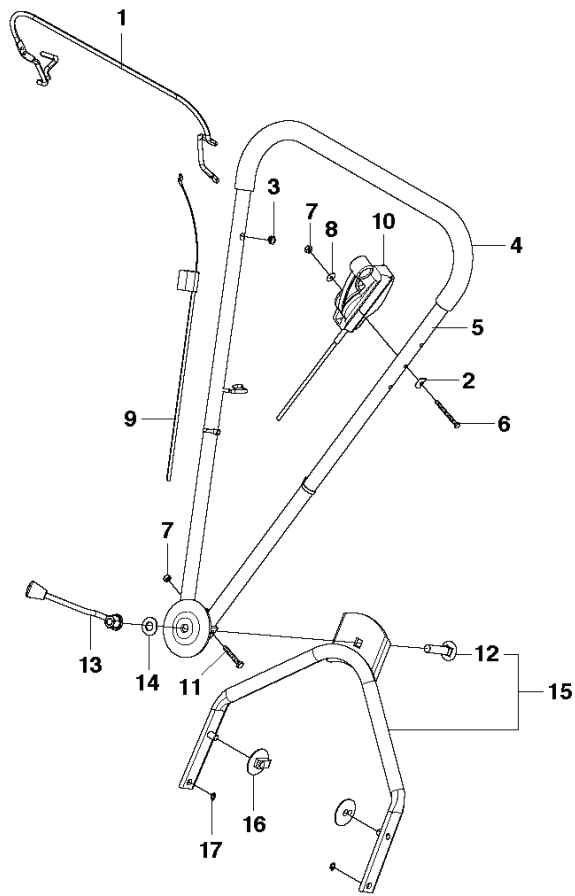

C EXCELLENT SH
HANDLE

REF.	ART. NR	ARTIKELBESKRIVNING	ANMÄRKNING	KIT
1	579159101	BYGEL KPL		1
2	531204961	BRICKA		1
3	503320901	BUSHING		1
4	576641901	HANDLE GRIP		1
5	502907403	HANDTAG KPL		1
6	725238151	SKRUV EHHM		2
7	732251601	HEXAGON LÅSMUTTER		3
8	504459901	BRICKA		1
9	585402004	KABEL		1
10	579143702	REGLAGE		1
11	725237871	SKRUV EHHM		1
12	727654351	SKRUV RSQM		1 15
13	503298301	HÄVARM KPL		1
14	504457301	BRICKA		1
15	503284301	HANDTAG KPL		1
16	504464001	JUSTERINGSHJUL		1
17	735311200	SPÄRRING		1