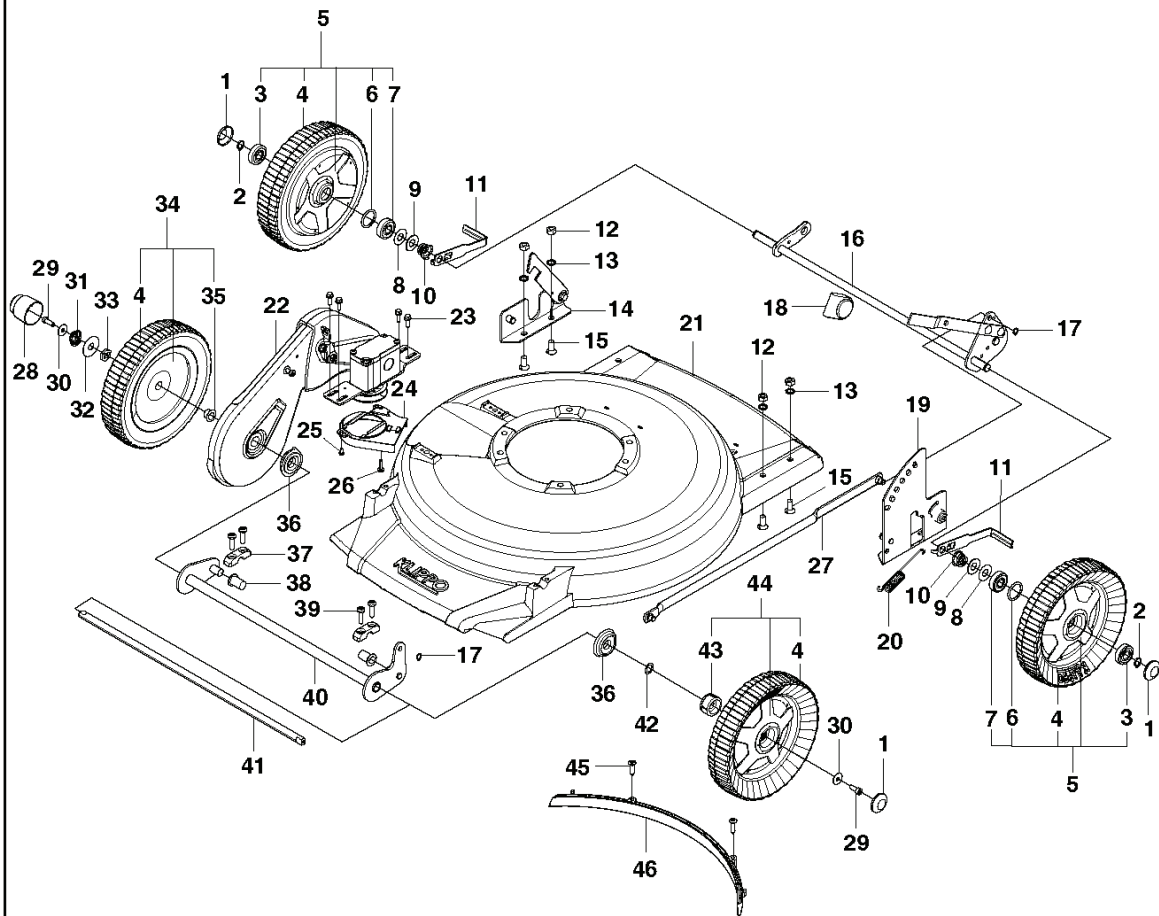

A EXCELLENT SH
DECK

REF.	ART. NR	ARTIKELBESKRIVNING	ANMÄRKNING	KIT
1	503275101	NAVKAPSEL		3
2	504458301	SPÄRRING		2
3	502882701	KULLAGER	6201-2RS/B9	2 5
4	502945101	DÄCK		4 5. 34. 44
5	503275401	HJUL KPL		2
6	504461801	DISTANSRING		2 5
7	503242901	KULLAGER	6201-2RS	2 5
8	504457601	BRICKA		2
9	504457301	BRICKA		2
10	503333001	FJÄDER		2
11	503277301	SKRAPA		2
12	731231801	MUTTER (HEXAGON)		4
13	735216401	LÅSBRICKA		4
14	503265801	HANDLE SUPPORT ASSY		1
15	504457001	SKRUV SLCSFM		4
16	503258001	Bakaxel Kpl		1
17	735311000	SPÄRRING		2
18	504464701	KNOPP		1
19	503249001	INDIKATOR PLATTA		1
20	503257601	FJÄDER		1
21	505438704	CHASSI		1
22	585192601	TRANSMISSION KIT		1
23	725232961	SKRUV EHHFT		4
24	522546301	REMSKYDD		1
25	522635601	SKRUV ITXPANM		1
26	504467001	SKRUV ITXPANM		1
27	503249501	ROD ASSY		1
28	504465101	NAVKAPSEL		1
29	504456701	SKRUV IHSCM		2
30	504459901	BRICKA		2
31	503332301	FJÄDER		1
32	504460901	BRICKA		1
33	504461301	MEDBRINGARE		1
34	503317401	HJUL KPL		1
35	503277101	BUSHING		1 34
36	504463601	BUSHING		2
37	504463801	FÄSTE		2
38	502898101	HÖLJE		2
39	504457101	SKRUV ITXPANM		4
40	503269201	FRONT AXLE		1
41	502873801	DRIVAXEL		1
42	504459801	BRICKA		1
43	503276401	BUSHING		1 44
44	503275503	HJUL KPL		1
45	504456501	SKRUV ITXPANT		2
46	503243001	WALL BRACKET		1
47	579733901	DEKAL		1