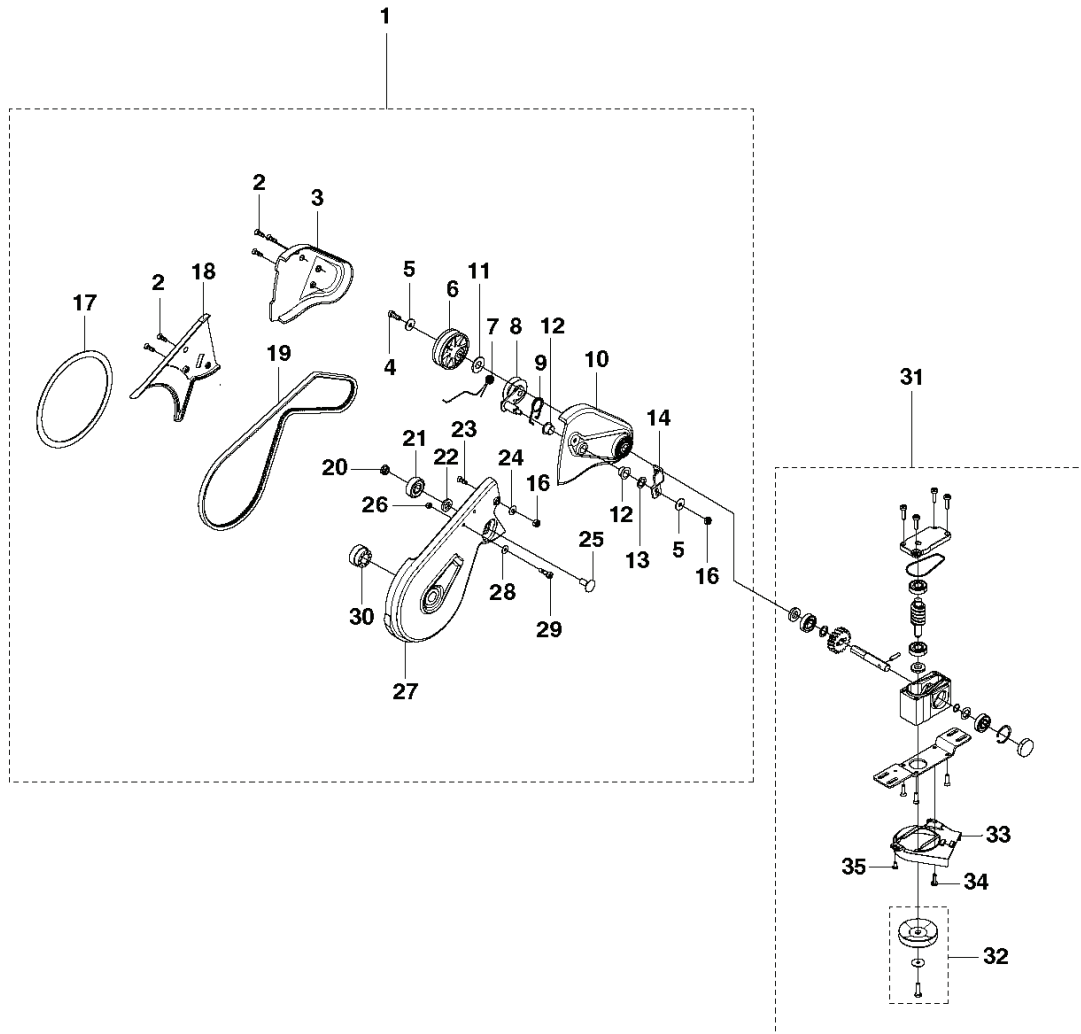

RESERVDELSKATALOG

: KLIPPO

Reservdelslista

RESERVDELSLISTA

D EXCELLENT SH
ENGINE

REF.	ART. NR	ARTIKELBESKRIVNING	ANMÄRKNING	KIT
1	725246151	SKRUV EHHM		2
2	722783902	BLIND RIVET		1
3	502880501	DEFLEKTOR		1
4	.	TBD	GCV160 A0 S4-HB-SD	1
6	734116401	BRICKA		1
7	732211801	LOCK NUT		2
8	502882901	SCREW		1
9	589571101	REM	Kit: 5254800-01 (Belt with shell)	1
10	588824001	KNIVFÄSTE		1
11	586944101	REMKÅPA		1
12	502435201	SKRUV ITXPANTT		1 11
13	503259401	BRICKA		1
14	502881310	KNIV		1
15	502881710	MOWER BLADE		1
16	503332501	FJÄDER		1
17	504456402	SCREW EHHI		1
18	585836504	DEKAL		1

B GEAR
Mulch

REF.	ART. NR	ARTIKELBESKRIVNING	ANMÄRKNING	KIT	
1	585192601	TRANSMISSION KIT		0	
2	578976001	SKRUV ITXPANTT		5	1
3	578265502	KÅPA		1	1
4	504456701	SKRUV IHSCM		1	1
5	734181351	BRICKA		2	1
6	587235401	REMSKIVA		1	1
7	502880301	FJÄDER		1	1
8	503323002	PULLEY ASSY		1	1
9	503326601	FJÄDER		1	1
10	578342802	HUS KPL		1	1
11	504457301	BRICKA		1	1
12	503277101	BUSHING		2	1
13	504460801	BRICKA		1	1
14	578899101	HÄVARM		1	1
16	732251601	HEXAGON LÅSMUTTER		2	1
17	578265601	SEALING RING		1	1
18	578265402	KÅPA		1	1
19	589571001	REM	Kit: 5254799-01 (Belt with shell)	1	1
20	503317601	BARREL NUT		1	1
21	738220119	KULLAGER	6201-2RS1	1	1
22	504460601	BRICKA		1	1
23	725636951	SKRUV IHCSFM		1	1
24	503324001	FJÄDER		1	1
25	727645151	SKRUV RSQM		1	1
26	732251401	HEXAGON LÅSMUTTER		1	1
27	578265202	HUS		1	1
28	504456001	WASHER. 5X13X1		1	1
29	504461901	SKRUV IHSCM		1	1
30	503324401	BUSHING		1	1
31	503328105	WORM GEAR ASSY		1	
32	585514402	PULLEY KIT	For wormgear 5033281-03/-04/-05	1	31
33	522546301	REMSKYDD		1	31
34	504467001	SKRUV ITXPANM		1	31
35	522635601	SKRUV ITXPANM		1	31