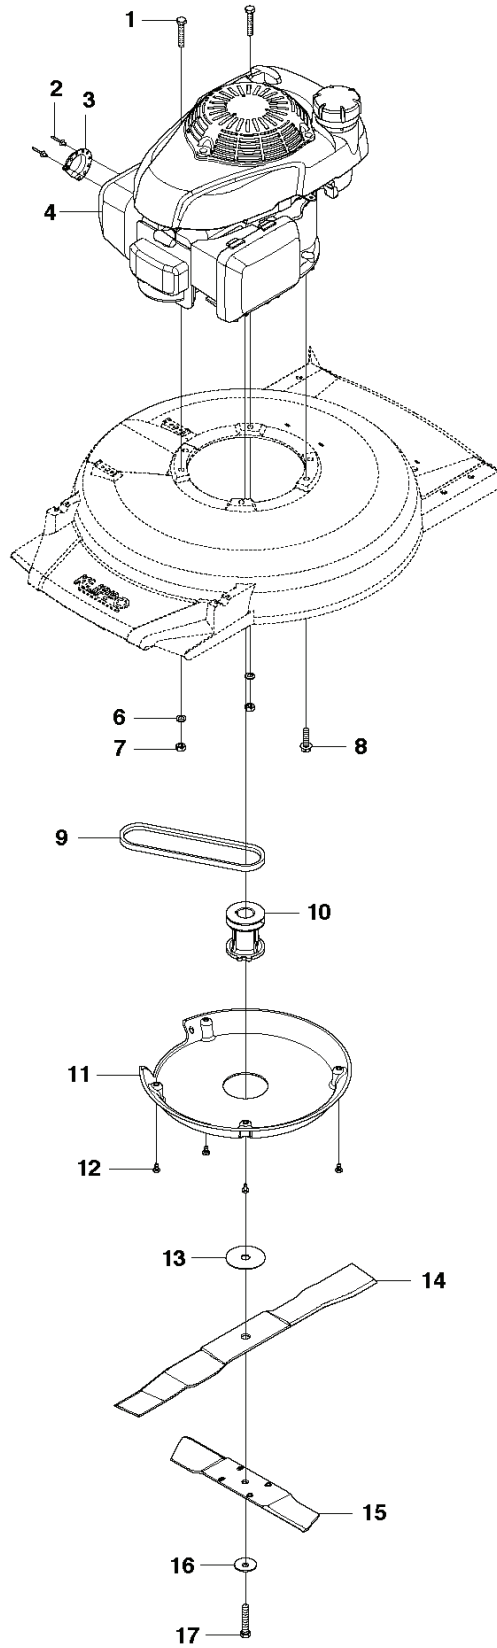

RESERVDELSKATALOG

: KLIPPO

Reservdelslista

RESERVDELSLISTA

D EXCELLENT SH
ENGINE

REF.	ART. NR	ARTIKELBESKRIVNING	ANMÄRKNING	KIT
1	725246151	SKRUV EHHM		2
2	722783902	BLIND RIVET		1
3	502880501	DEFLEKTOR		1
4	.	TBD	GCV160 A0 S4-HB-SD	1
6	734116401	BRICKA		1
7	732211801	LOCK NUT		2
8	502882901	SCREW		1
9	589571101	REM	Kit: 5254800-01 (Belt with shell)	1
10	588824001	KNIVFÄSTE		1
11	586944101	REMKÅPA		1
12	502435201	SKRUV ITXPANTT		1 11
13	503259401	BRICKA		1
14	502881310	KNIV		1
15	502881710	MOWER BLADE		1
16	503332501	FJÄDER		1
17	504456402	SCREW EHHI		1
18	585836504	DEKAL		1

B GEAR
Mulch

REF.	ART. NR	ARTIKELBESKRIVNING	ANMÄRKNING	KIT	
1	585192601	TRANSMISSION KIT		0	
2	578976001	SKRUV ITXPANTT		5	1
3	578265502	KÅPA		1	1
4	504456701	SKRUV IHSCM		1	1
5	734181351	BRICKA		2	1
6	587235401	REMSKIVA		1	1
7	502880301	FJÄDER		1	1
8	503323002	PULLEY ASSY		1	1
9	503326601	FJÄDER		1	1
10	578342802	HUS KPL		1	1
11	504457301	BRICKA		1	1
12	503277101	BUSHING		2	1
13	504460801	BRICKA		1	1
14	578899101	HÄVARM		1	1
16	732251601	HEXAGON LÅSMUTTER		2	1
17	578265601	SEALING RING		1	1
18	578265402	KÅPA		1	1
19	589571001	REM	Kit: 5254799-01 (Belt with shell)	1	1
20	503317601	BARREL NUT		1	1
21	738220119	KULLAGER	6201-2RS1	1	1
22	504460601	BRICKA		1	1
23	725636951	SKRUV IHCSFM		1	1
24	503324001	FJÄDER		1	1
25	727645151	SKRUV RSQM		1	1
26	732251401	HEXAGON LÅSMUTTER		1	1
27	578265202	HUS		1	1
28	504456001	WASHER. 5X13X1		1	1
29	504461901	SKRUV IHSCM		1	1
30	503324401	BUSHING		1	1
31	503328105	WORM GEAR ASSY		1	
32	585514402	PULLEY KIT	For wormgear 5033281-03/-04/-05	1	31
33	522546301	REMSKYDD		1	31
34	504467001	SKRUV ITXPANM		1	31
35	522635601	SKRUV ITXPANM		1	31