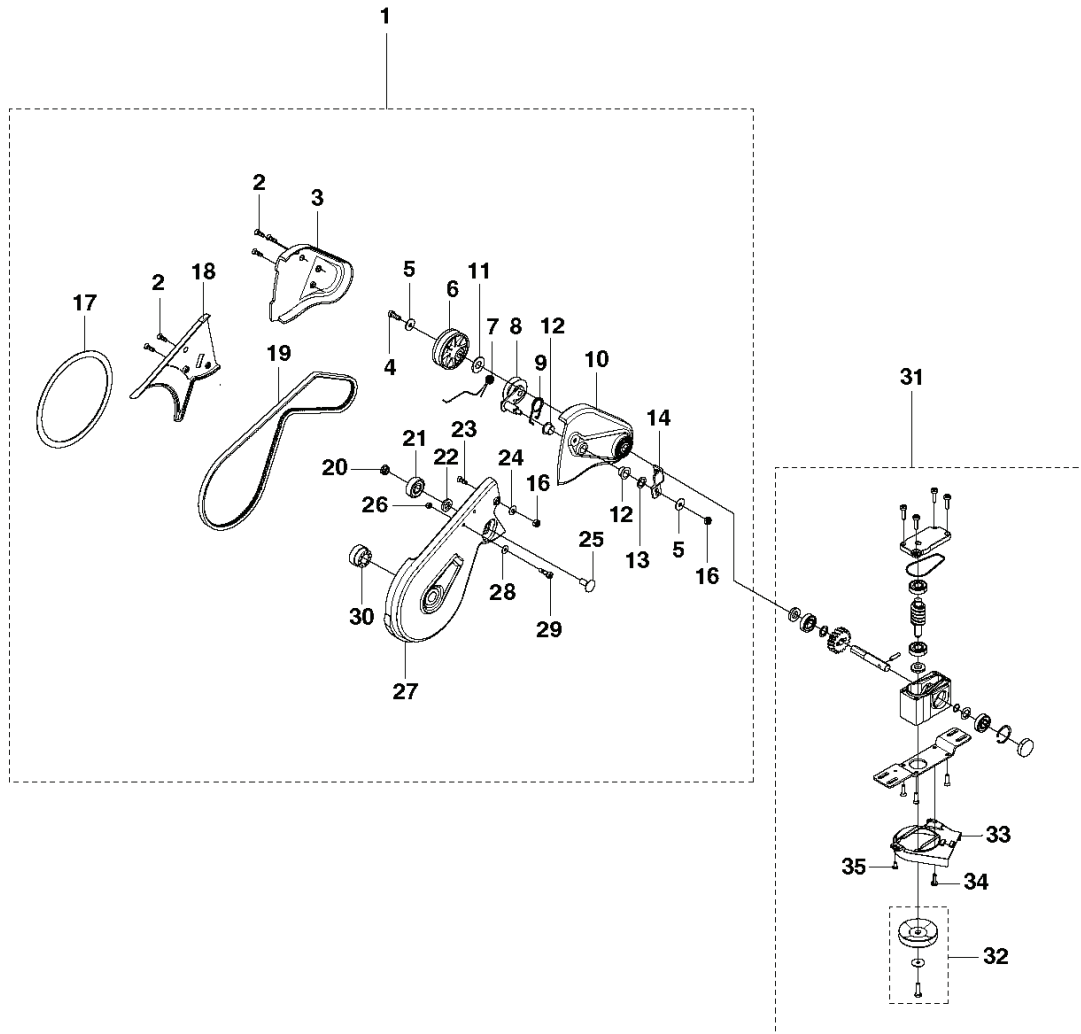

B GEAR
Mulch

REF.	ART. NR	ARTIKELBESKRIVNING	ANMÄRKNING	KIT	
1	585192601	TRANSMISSION KIT		0	
2	578976001	SKRUV ITXPANTT		5	1
3	578265502	KÅPA		1	1
4	504456701	SKRUV IHSCM		1	1
5	734181351	BRICKA		2	1
6	587235401	REMSKIVA		1	1
7	502880301	FJÄDER		1	1
8	503323002	PULLEY ASSY		1	1
9	503326601	FJÄDER		1	1
10	578342802	HUS KPL		1	1
11	504457301	BRICKA		1	1
12	503277101	BUSHING		2	1
13	504460801	BRICKA		1	1
14	594700501	HÄVARM		1	1
16	732251601	HEXAGON LÅSMUTTER		2	1
17	578265601	SEALING RING		1	1
18	578265402	KÅPA		1	1
19	589571001	REM	Kit: 5254799-01 (Belt with shell)	1	1
20	503317601	BARREL NUT		1	1
21	738220119	KULLAGER	6201-2RS1	1	1
22	504460601	BRICKA		1	1
23	725636951	SKRUV IHCSFM		1	1
24	503324001	FJÄDER		1	1
25	727645151	SKRUV RSQM		1	1
26	732251401	HEXAGON LÅSMUTTER		1	1
27	578265202	HUS		1	1
28	504456001	WASHER. 5X13X1		1	1
29	504461901	SKRUV IHSCM		1	1
30	503324401	BUSHING		1	1
31	503328105	WORM GEAR ASSY		1	
32	585514402	PULLEY KIT	For wormgear 5033281-03/-04/-05	1	31
33	522546301	REMSKYDD		1	31
34	504467001	SKRUV ITXPANM		1	31
35	522635601	SKRUV ITXPANM		1	31