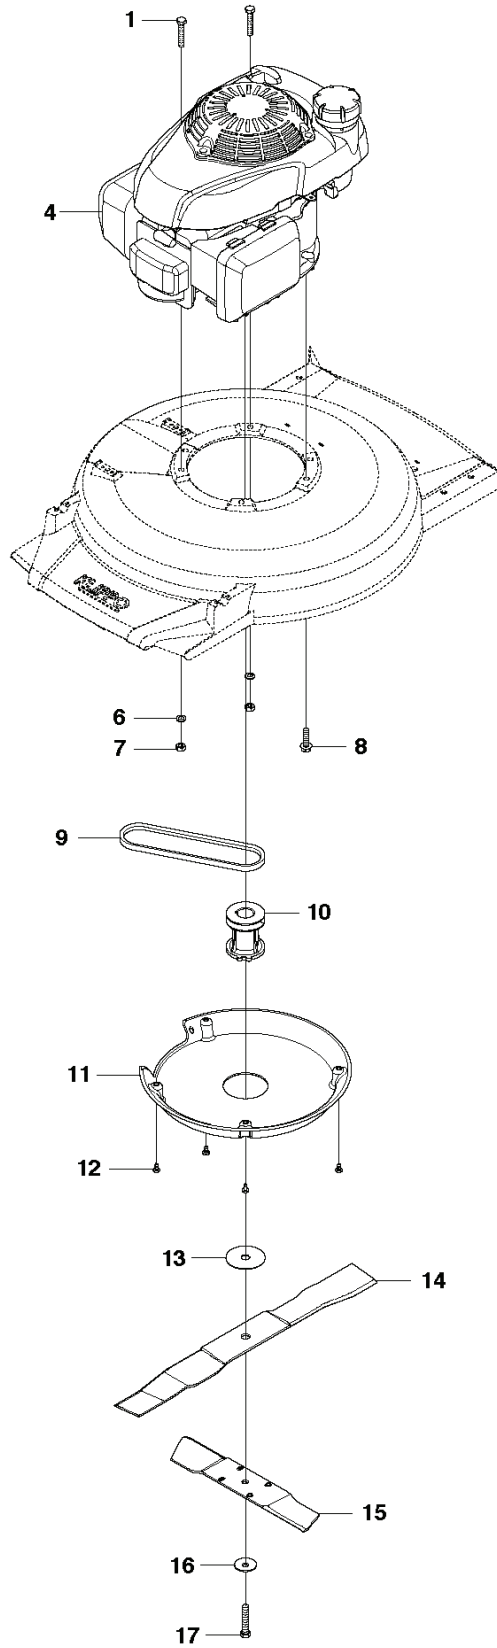

# **RESERVDELSKATALOG**

**: KLIPPO**

Reservdelslista

---

# RESERVDELSLISTA

**A** EXCELLENT SH  
ENGINE

---

REF.	ART. NR	ARTIKELBESKRIVNING	ANMÄRKNING	KIT
1	725246151	SKRUV EHHM		2
4	.	TBD	GCV145 S4-HB-SD	1
6	734116401	BRICKA		1
7	732211801	LOCK NUT		2
8	502882901	SCREW		1
9	589571101	REM	Kit: 5254800-01 (Belt with shell)	1
10	588824001	KNIVFÄSTE		1
11	586944101	REMKÅPA		1
12	502435201	SKRUV ITXPANTT		1 11
13	503259401	BRICKA		1
14	502881310	KNIV		1
15	502881710	MOWER BLADE		1
16	503332501	FJÄDER		1
17	504456402	SCREW EHHI		1
18	585836504	DEKAL		1

**B** GEAR  
Mulch

REF.	ART. NR	ARTIKELBESKRIVNING	ANMÄRKNING	KIT	
1	585192601	TRANSMISSION KIT		0	
2	578976001	SKRUV ITXPANTT		5	1
3	578265502	KÅPA		1	1
4	504456701	SKRUV IHSCM		1	1
5	734181351	BRICKA		2	1
6	587235401	REMSKIVA		1	1
7	502880301	FJÄDER		1	1
8	503323002	PULLEY ASSY		1	1
9	503326601	FJÄDER		1	1
10	578342802	HUS KPL		1	1
11	504457301	BRICKA		1	1
12	503277101	BUSHING		2	1
13	504460801	BRICKA		1	1
14	594700501	HÄVARM		1	1
16	732251601	HEXAGON LÅSMUTTER		2	1
17	578265601	SEALING RING		1	1
18	578265402	KÅPA		1	1
19	589571001	REM	Kit: 5254799-01 (Belt with shell)	1	1
20	503317601	BARREL NUT		1	1
21	738220119	KULLAGER	6201-2RS1	1	1
22	504460601	BRICKA		1	1
23	725636951	SKRUV IHCSFM		1	1
24	503324001	FJÄDER		1	1
25	727645151	SKRUV RSQM		1	1
26	732251401	HEXAGON LÅSMUTTER		1	1
27	578265202	HUS		1	1
28	504456001	WASHER. 5X13X1		1	1
29	504461901	SKRUV IHSCM		1	1
30	503324401	BUSHING		1	1
31	503328105	WORM GEAR ASSY		1	
32	585514402	PULLEY KIT	For wormgear 5033281-03/-04/-05	1	31
33	522546301	REMSKYDD		1	31
34	504467001	SKRUV ITXPANM		1	31
35	522635601	SKRUV ITXPANM		1	31