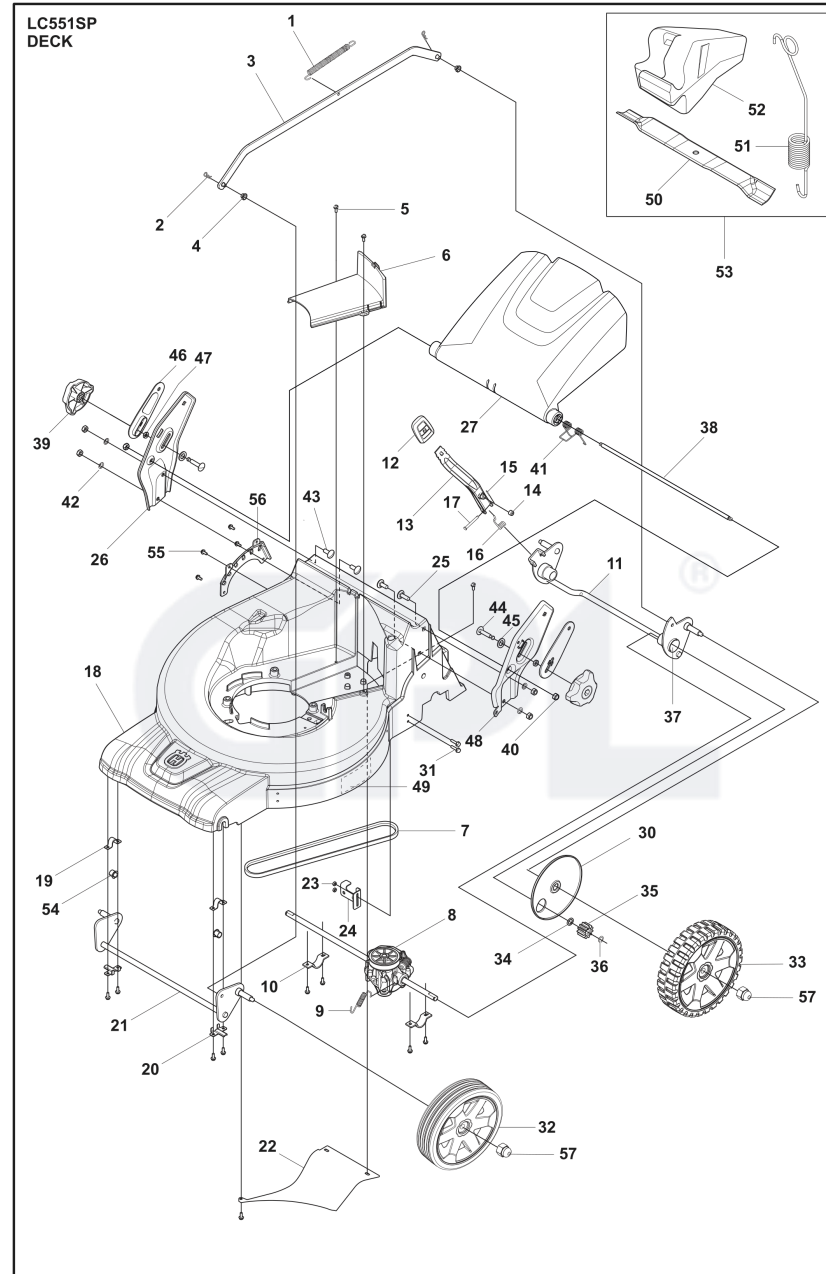

## Husqvarna LC 551SP

 LC 551SP, gångmanövrerad gräsklippare, bensin,  
årsmodell 2023

Referens	Art.nr	Artikelnamn	Mängd	Kommentar
1	531205715	FJÄDER	1	
2	531206653	TAPP	2	
3	587198501	STÅNG	1	
4	501622501	BUSHING	2	
5	531207385	SCREW	13	
6	531213225	KÅPA	1	
7	587630501	REM	1	
8	587780502	VÄXELLÅDA SATS	1	
8	587780501	VÄXELLÅDA SATS	1	
9	586919401	FJÄDER	1	
10	531206652	STÖD	2	

11	587198002	AXEL	1
12	581746701	KNOPP	1
13	581178602	HÄVARM KPL.	1
15	587198401	TAPP	1
16	583951302	FJÄDER	1
17	587198201	TAPP	1
18	587197504	CHASSI	1
19	501078901	STÖD	2
20	591162601	STÖD	2
21	587198101	AXEL	1
22	501966001	DEFLEKTOR	1
23	732251401	HEXAGON LÅSMUTTER	2