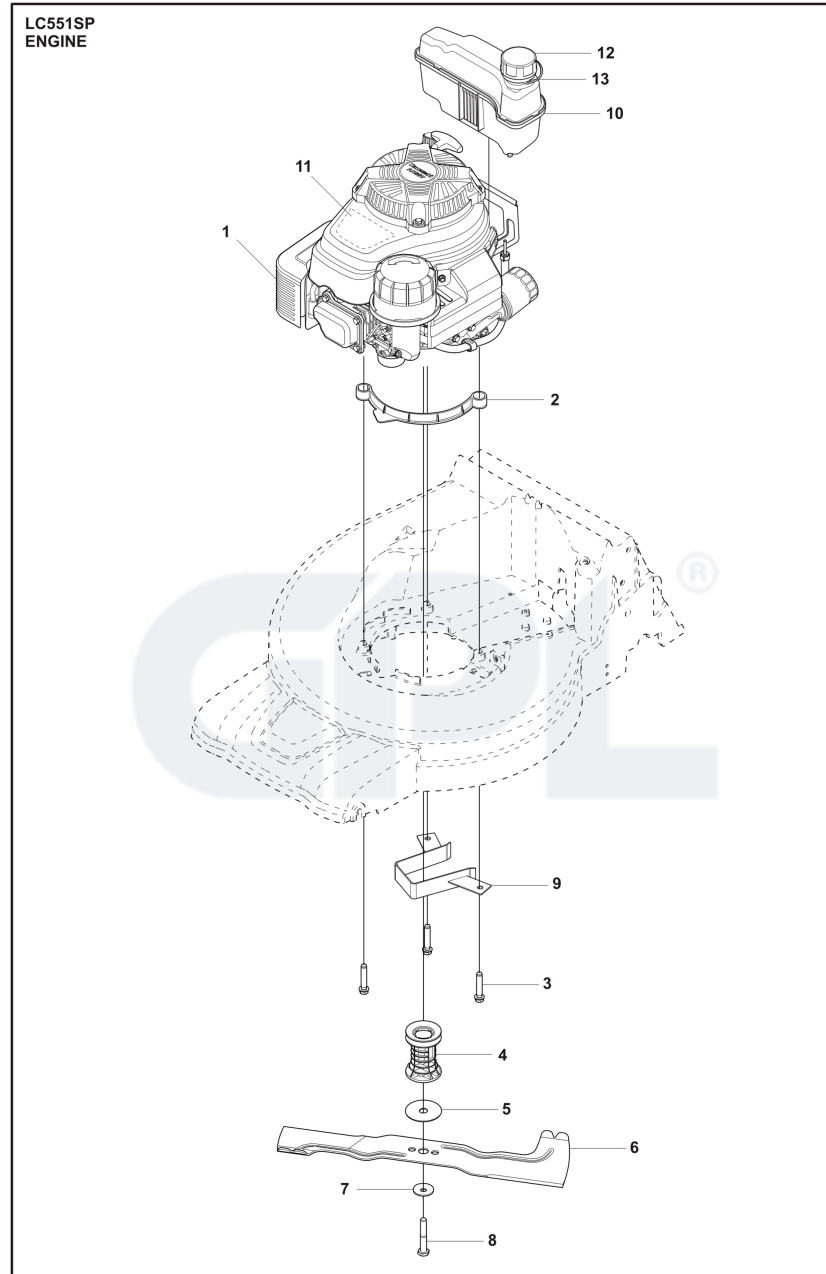

Referens	Art.nr	Artikelnamn	Mängd	Kommentar
1	535414378	OIL FILTER	1	
1	531029742	TÄNDSTIFT	1	
1	598664401	LUFTFILTER	1	
1	598664301	BRÄNSLEFILTER	1	
1	588625501	MOTOR KPL	1	Kawasaki engine FJ180V
2	531206308	MEDBRINGARHAKE	1	
3	531213845	SCREW	3	
4	588645701	KNIVFÄSTE	1	
5	503259401	BRICKA	1	
6	587590810	KNIV	1	
7	503332501	FJÄDER	1