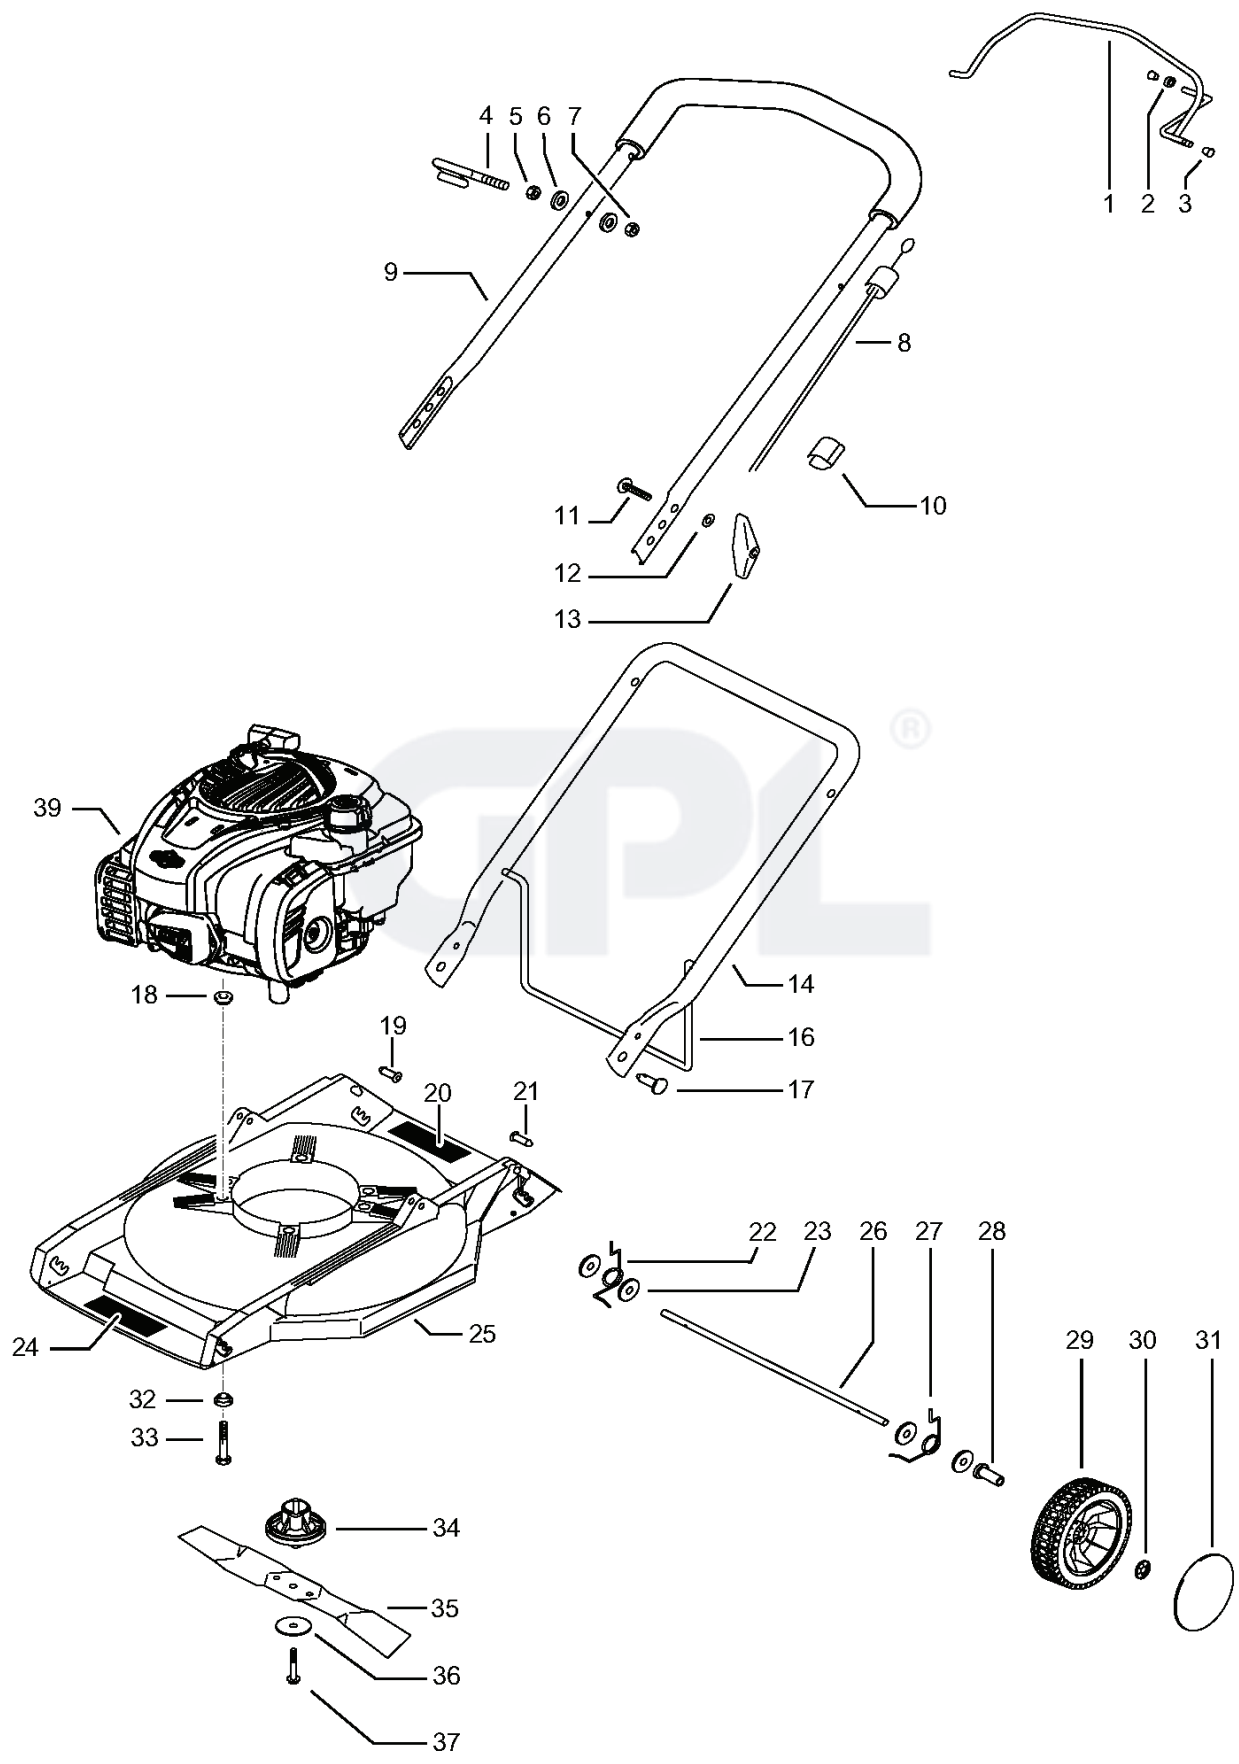

LM 2146 M, 96725760101, 2018-04

GPL[®]

SPARE PARTS LIST

REF.	PART NO.	DESCRIPTION	REMARK	QTY.	KIT
1	511907582	LOOP	bail	1	
2	514927500	SPACER		1	
3	514647600	KNOB		2	
4	531205169	PIN RETAINING SCREW		1	
5	531207165	NUT	M6	1	
6	514026600	WASHER		2	
7	514718000	NUT	M6	1	
8	513106800	CABLE		1	
9	512804109	HANDLE	upper	1	
10	593129601	CABLE HOLDER		2	
11	514994501	BOLT		2	
12	514026603	WASHER		2	
13	512793167	WING NUT	M8	2	
14	516443409	HANDLE	lower	1	
16	512808200	HANDLE	up stop	1	
17	578292501	PIVOT PIN		2	
18	510770000	BUSH DECK INSULATOR		3	
19	578292601	INSERT	up stop rh	1	
20	579733901	DECAL	warning	1	
21	578292602	INSERT	up stop lh	1	
22	513104500	SPRING	r/h	2	
23	583943801	WASHER		8	
24	531212934	DECAL	Jonsered logo	1	
25	510694082	DECK		1	
26	513102800	SHAFT		2	
27	513104501	SPRING	l/h	2	
28	513906000	BUSHING		4	
29	512828300	WHEEL		4	
30	514903100	STARLOCK		4	
31	512753083	HUB		4	
32	513102600	SPACING SLEEVE		3	
33	514916702	BOLT	shanked	3	
34	512794200	ADAPTER		1	
35	583974010	BLADE		1	
36	515796001	WASHER		1	
37	584812301	SCREW		1	
39	N/A	TBD	engine, Briggs & Stratton, model number 08P5020022H1	1	