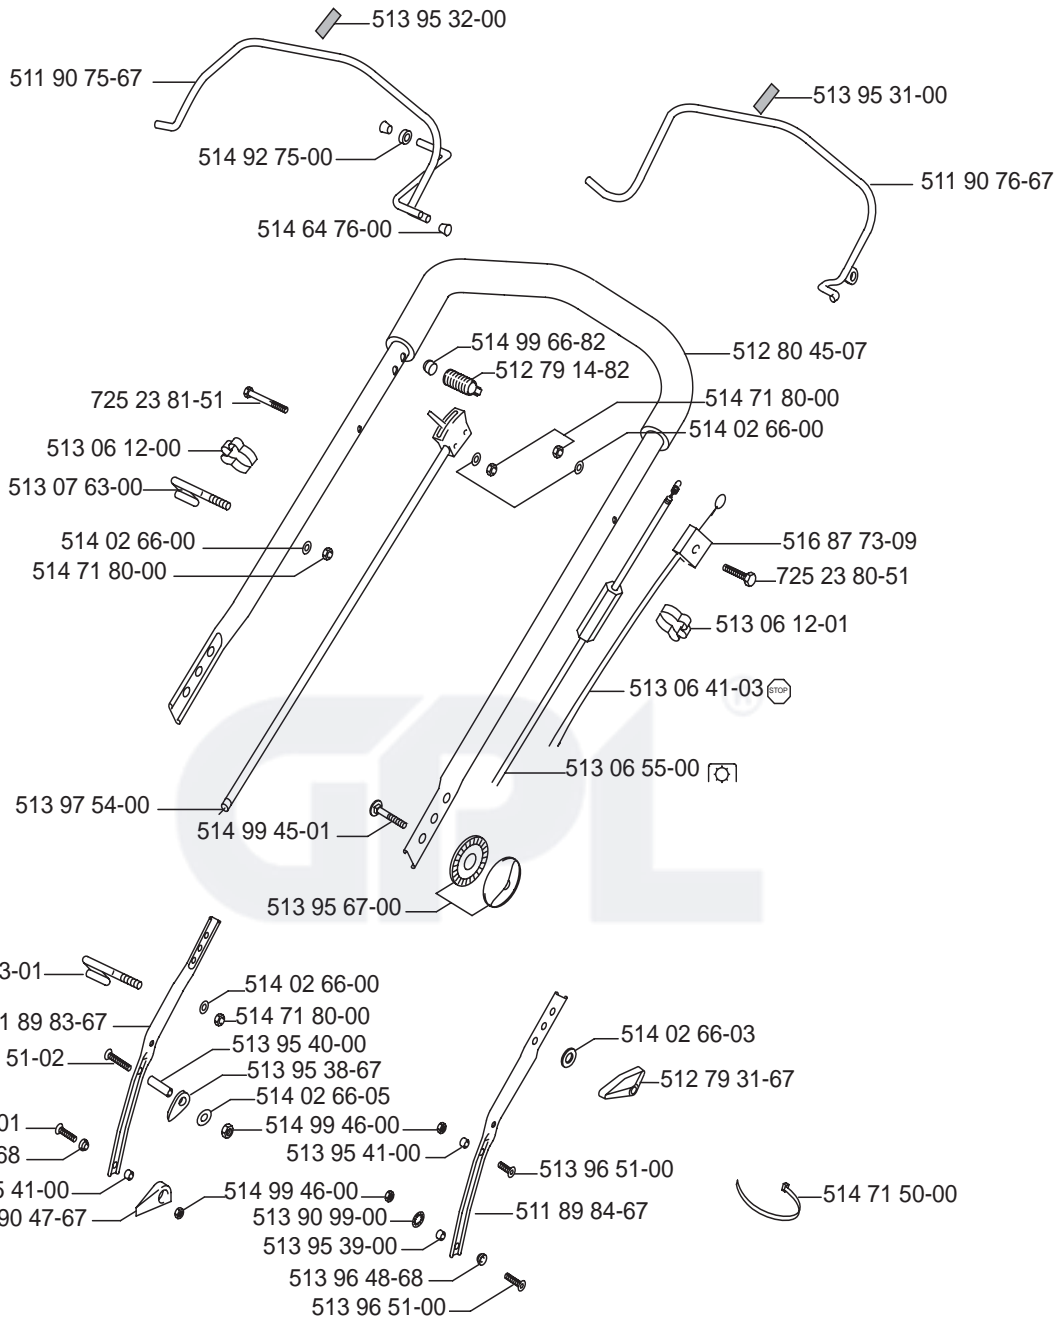

LM2148CMDE

Spare parts
Ersatzteile
Pièces détachées
Reserve onderdelen
Repuestos
Reservdelar

GPL®

SE ONLY

513 97 48-00 

Engine Label